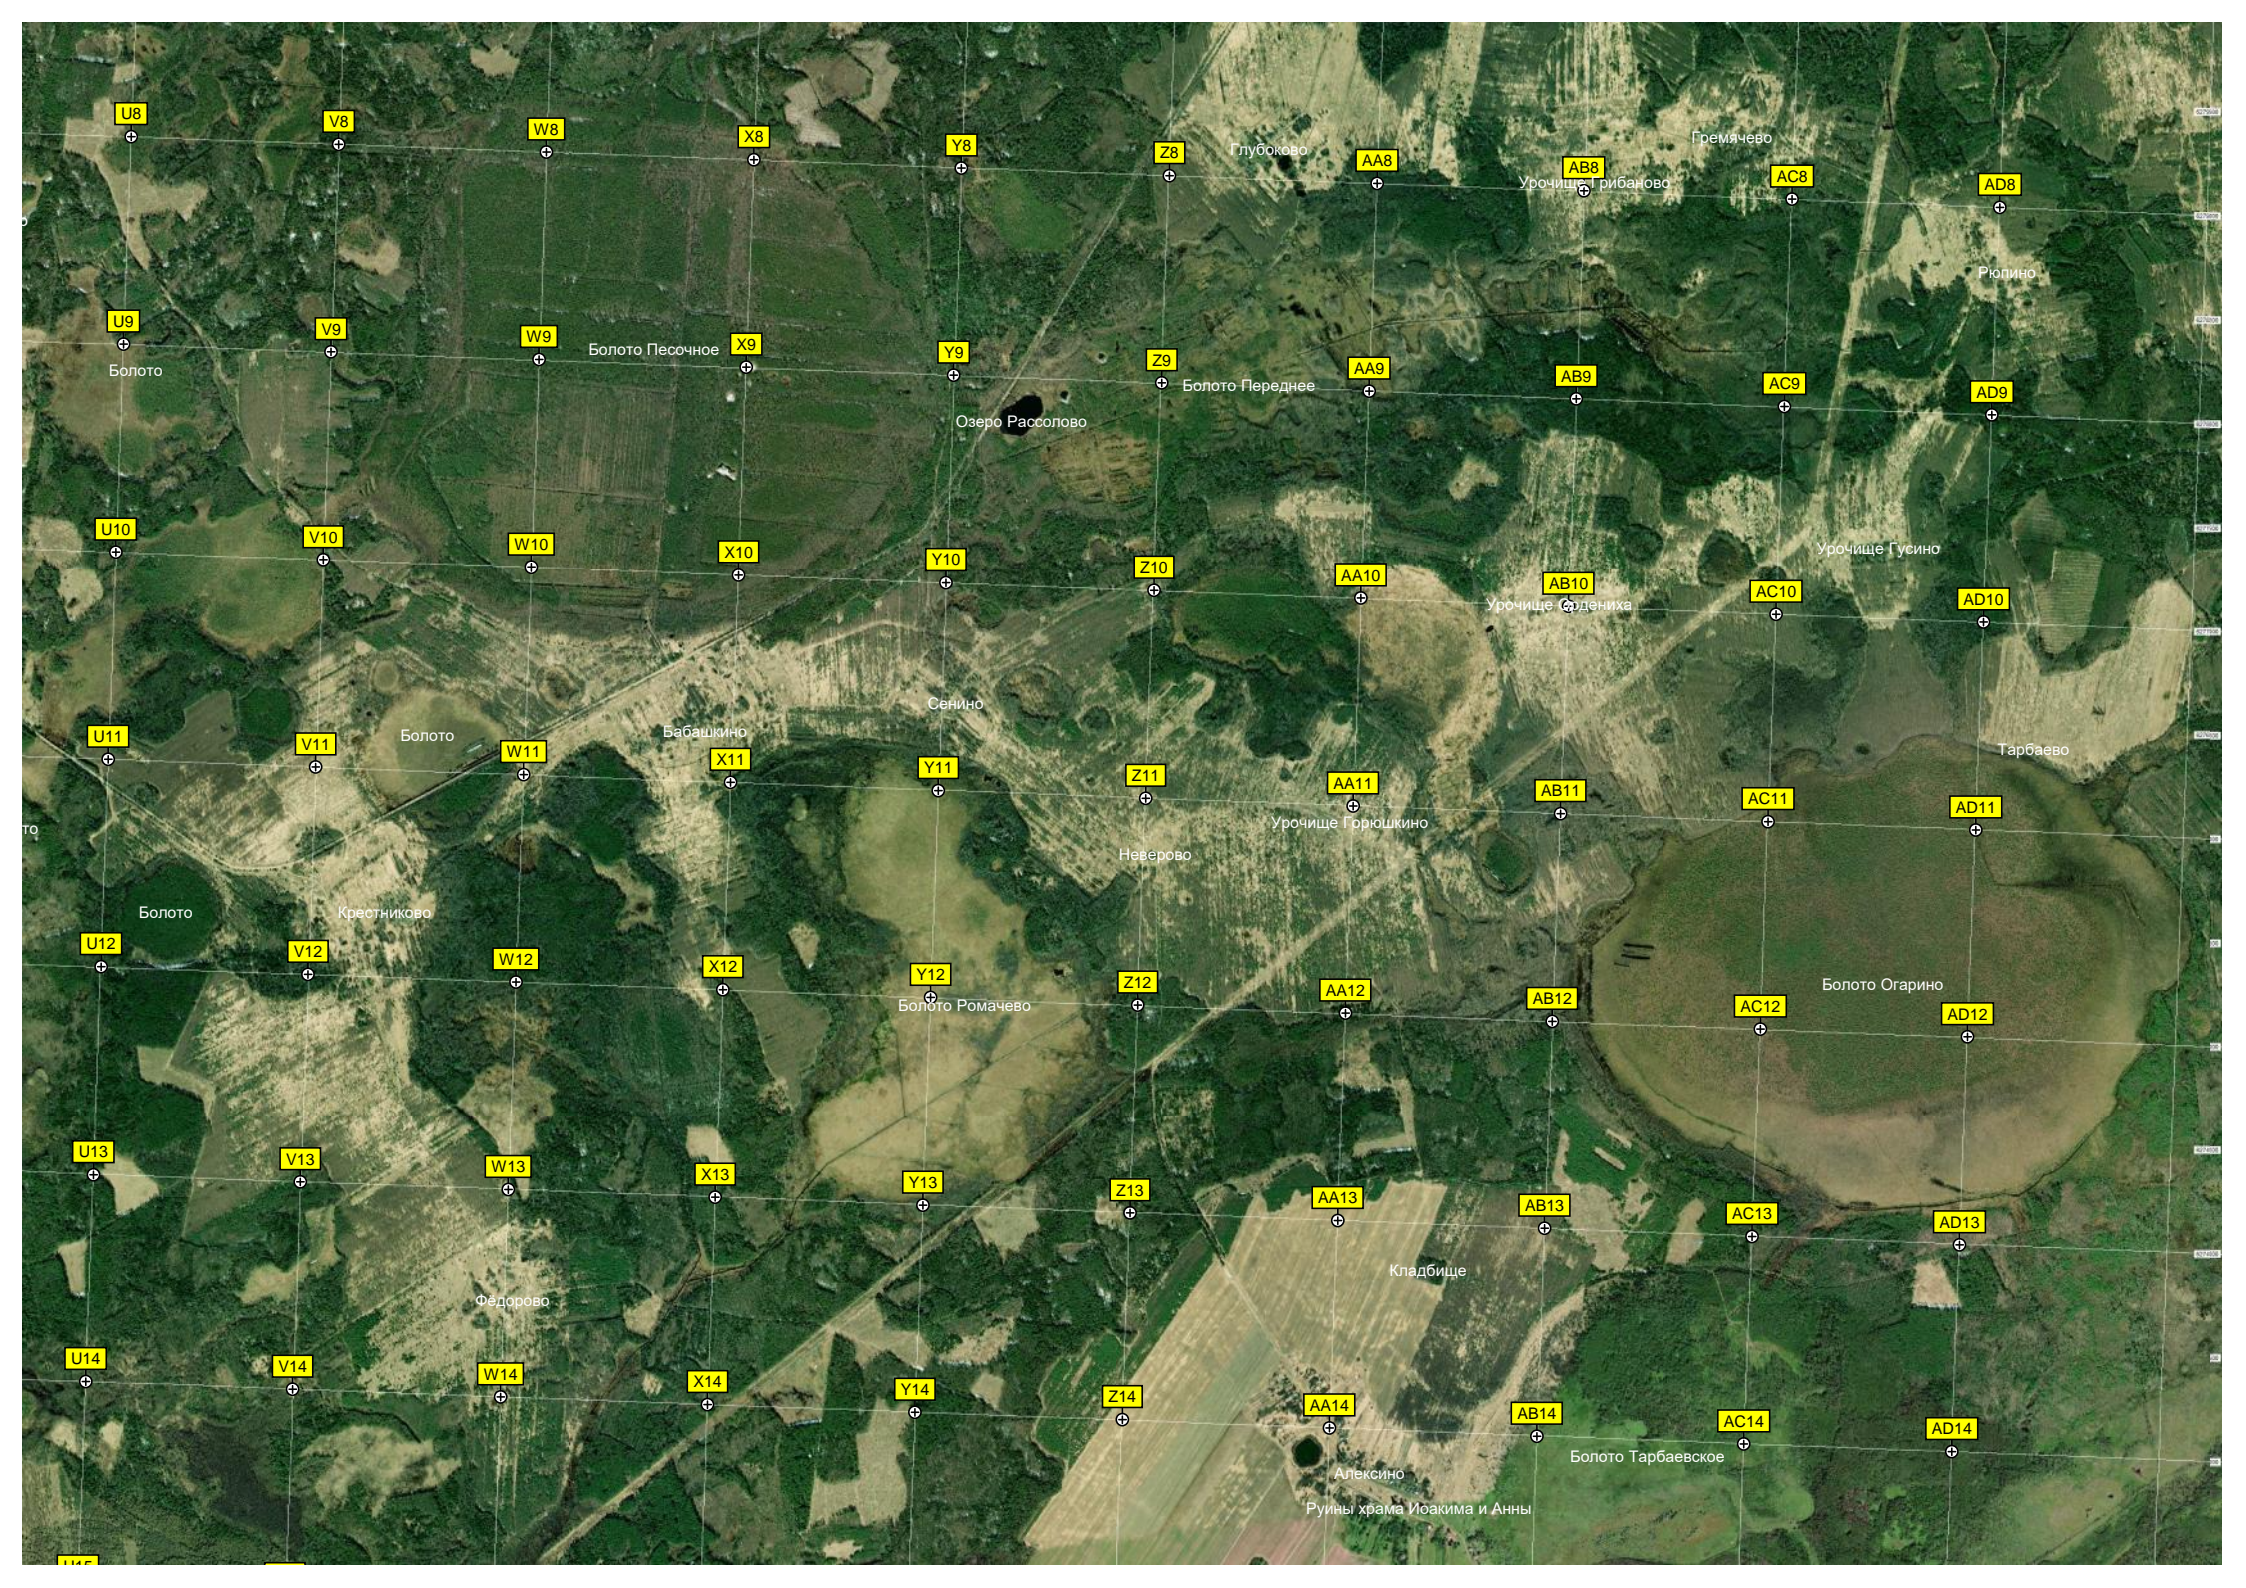

AB7

AC7

AD7

Михалево

Мурзиха

Храм Иоанна Богослова

Озеро Кривое

Пятунино

Мальчица

ище Федуриха

Болото

Озеро

ка

Пронево

Урочище Чернякино

Урочище Паршино