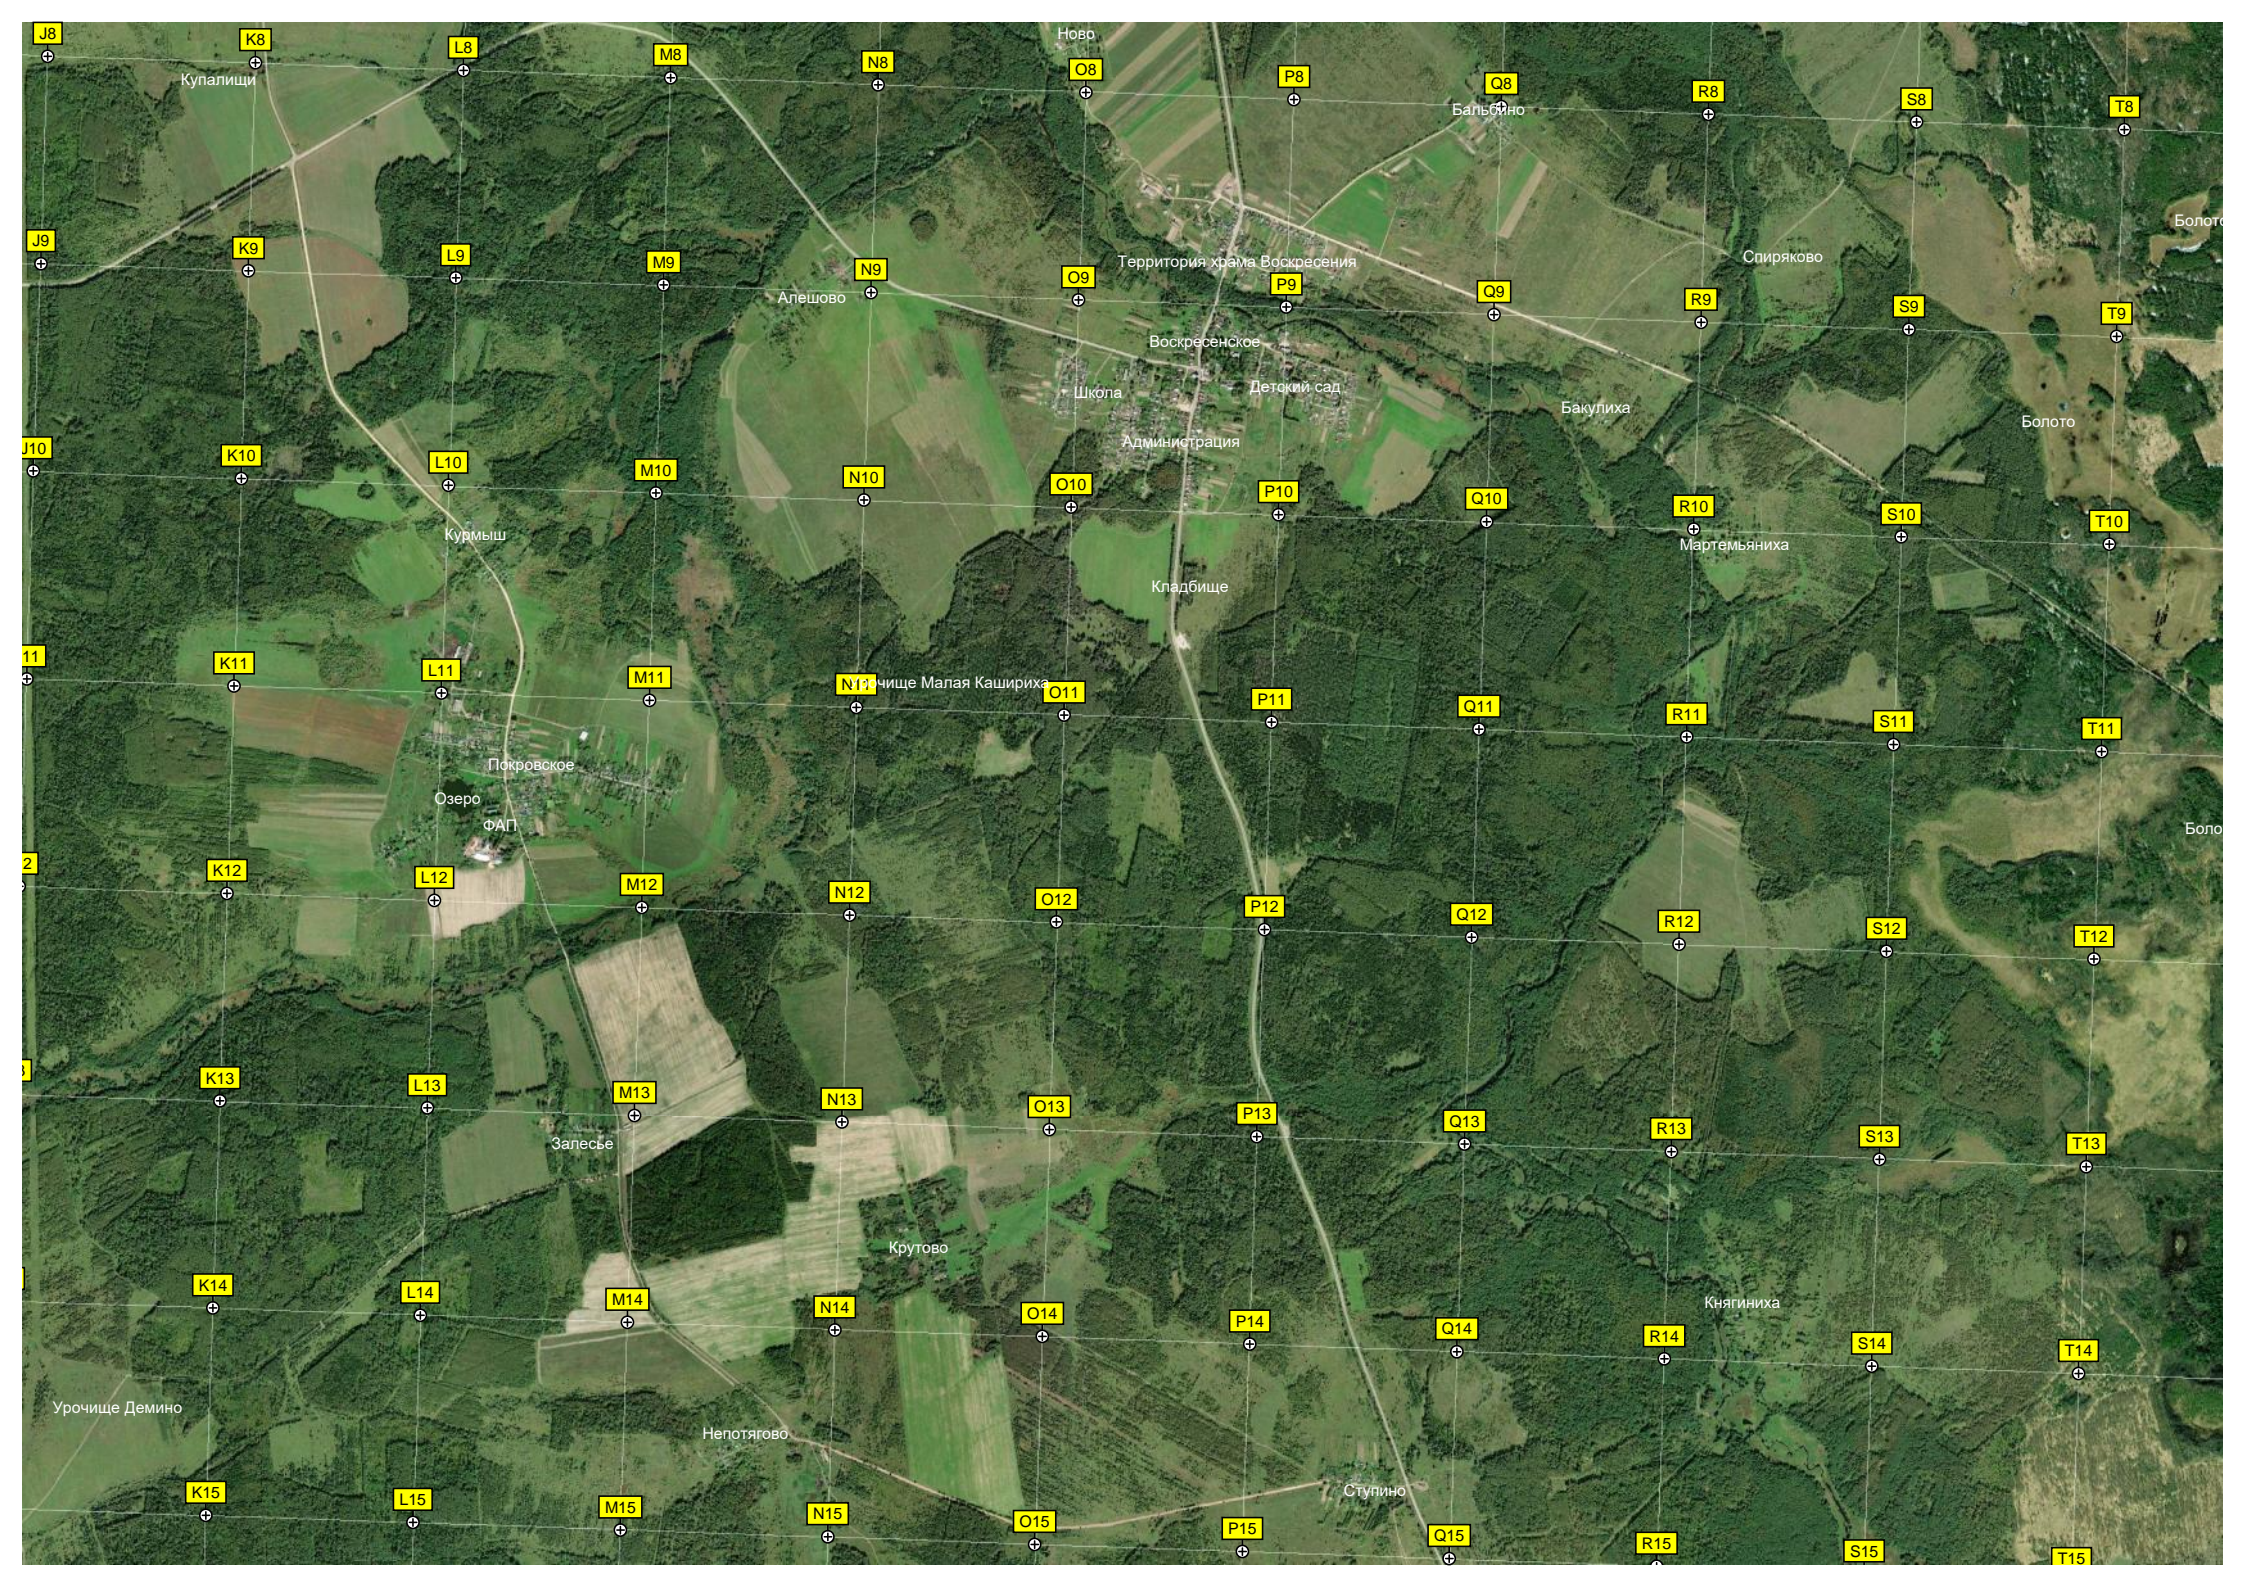

AB7

AC7

AD7

Михалево

Мурзиха

Храм Иоанна Богослова

Озеро Кривое

Пятунино

Мальчица

ище Федуриха

Болото

Озеро

ка

Пронево

Урочище Чернякино

Урочище Паршино

Пельхово

Мост через реку Шижегду

Урочище Бизяиха

Урочище Малое Котово

урочище Солодухино

Урочище Озерное

Ворониха

Дубровка