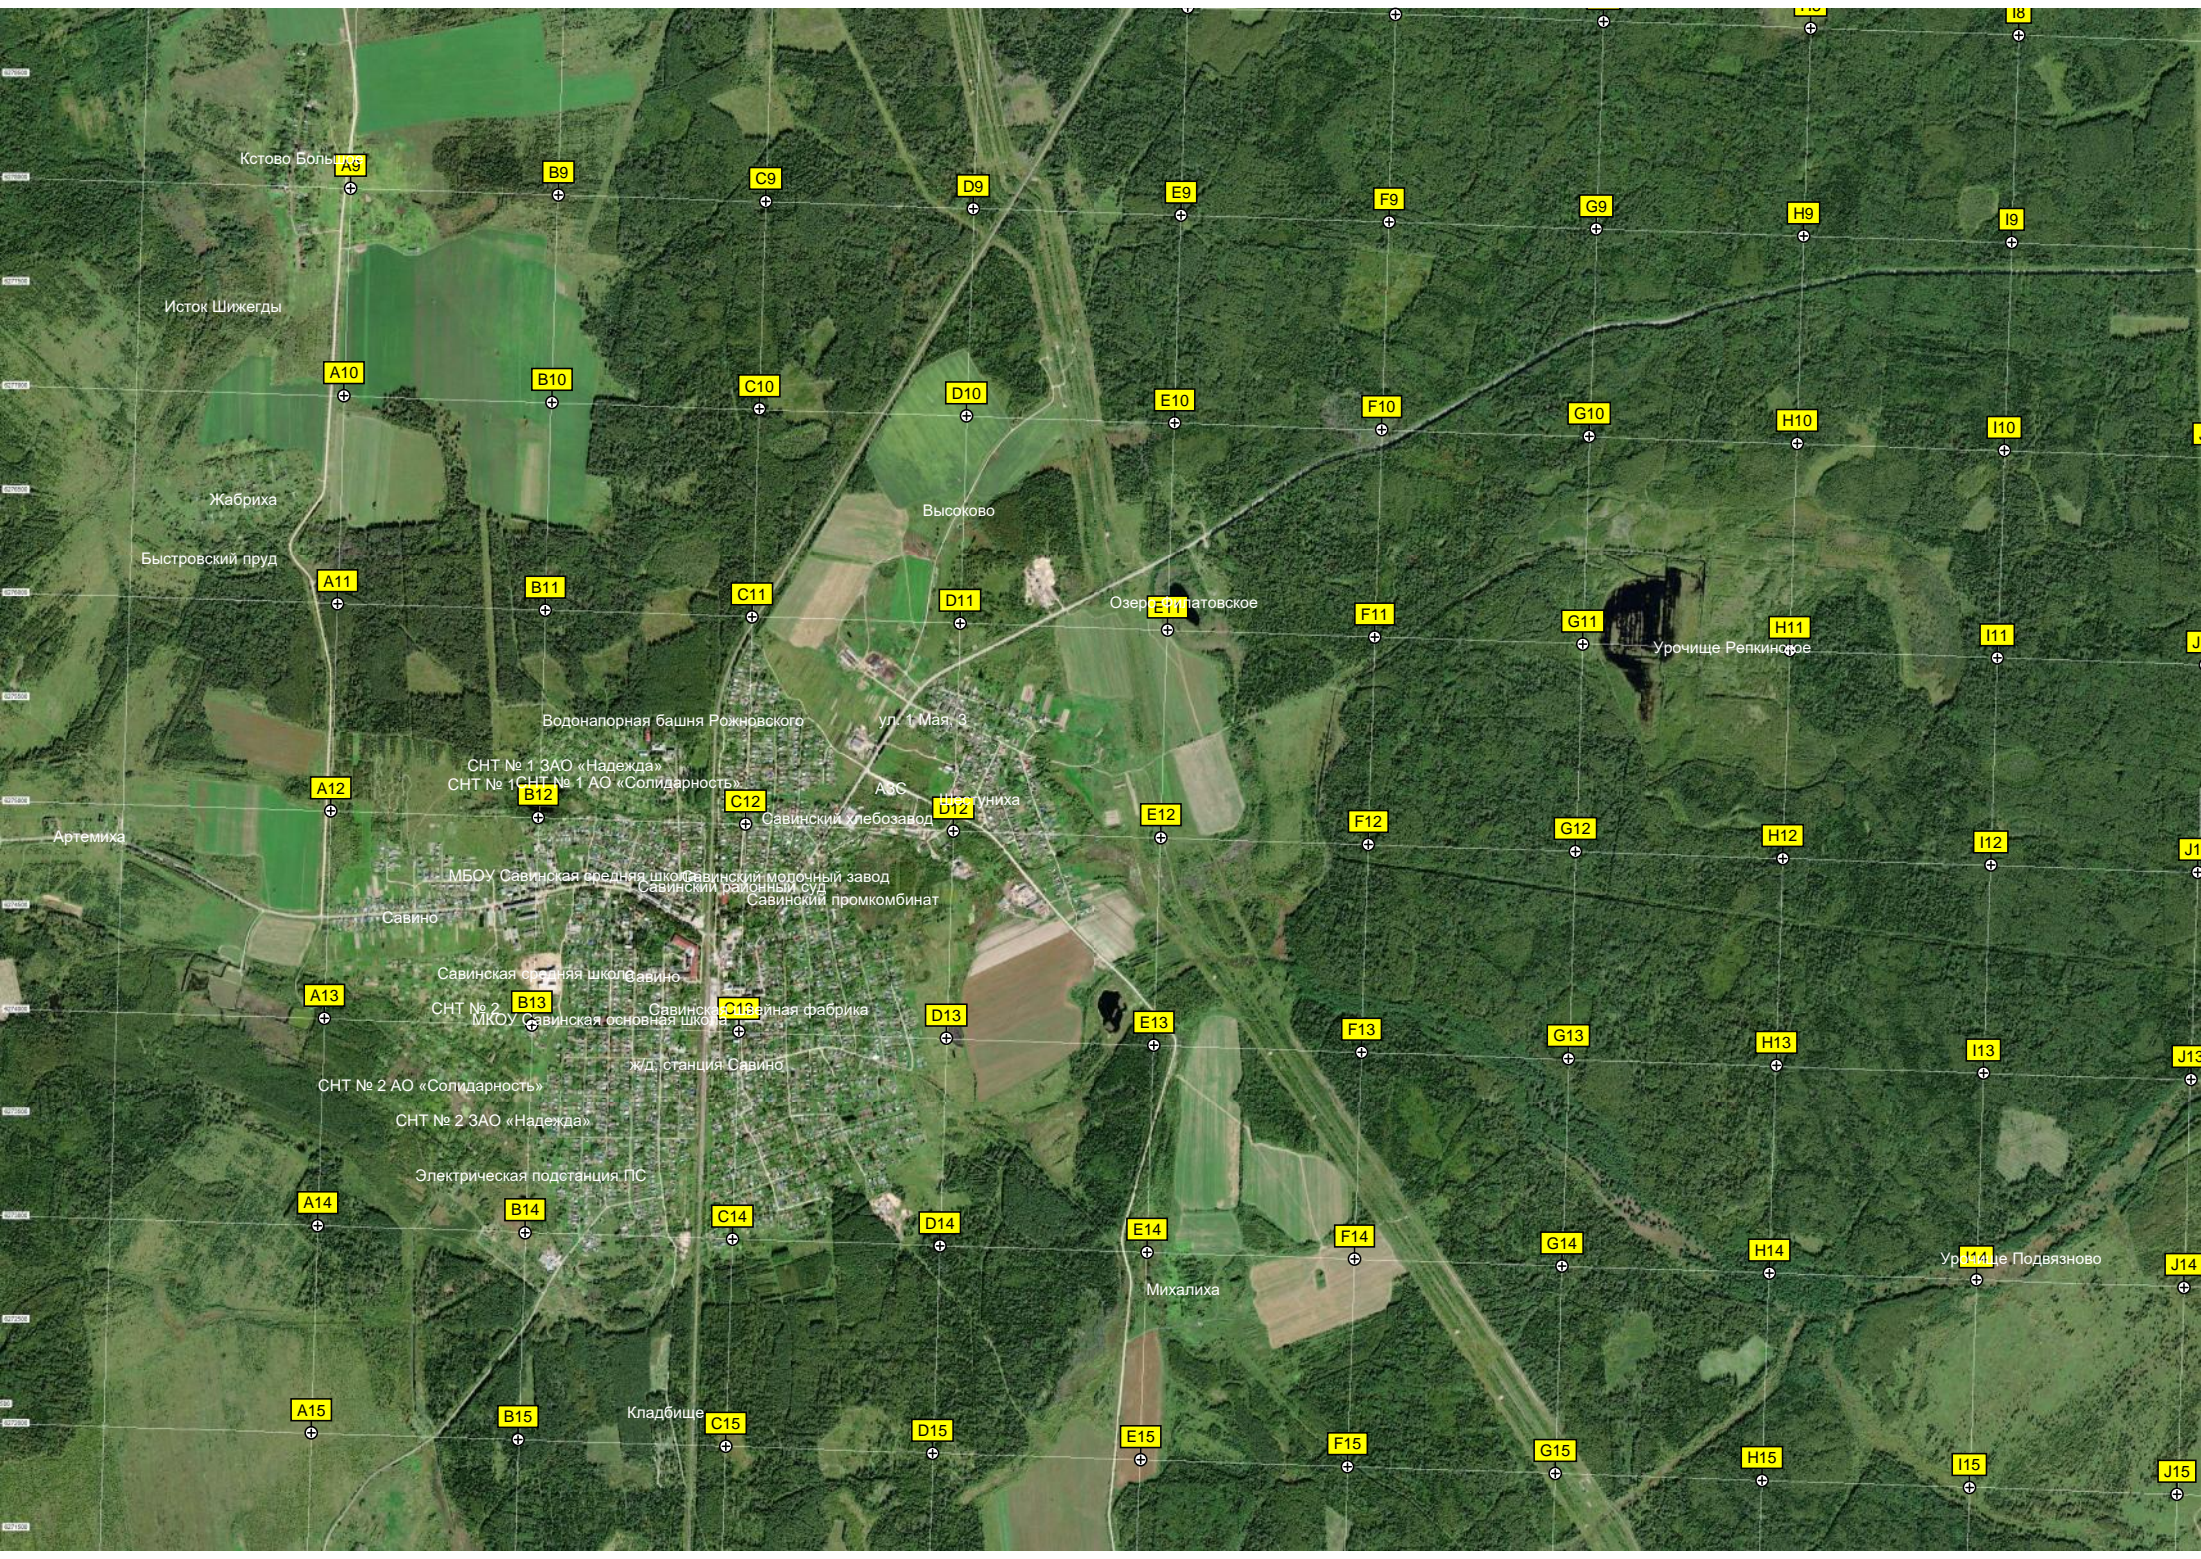

AB7

AC7

AD7

Михалево

Мурзиха

Храм Иоанна Богослова

Озеро Кривое

Пятунино

Мальчица

ище Федуриха

Болото

Озеро

ка

Пронево

Урочище Чернякино

Урочище Паршино