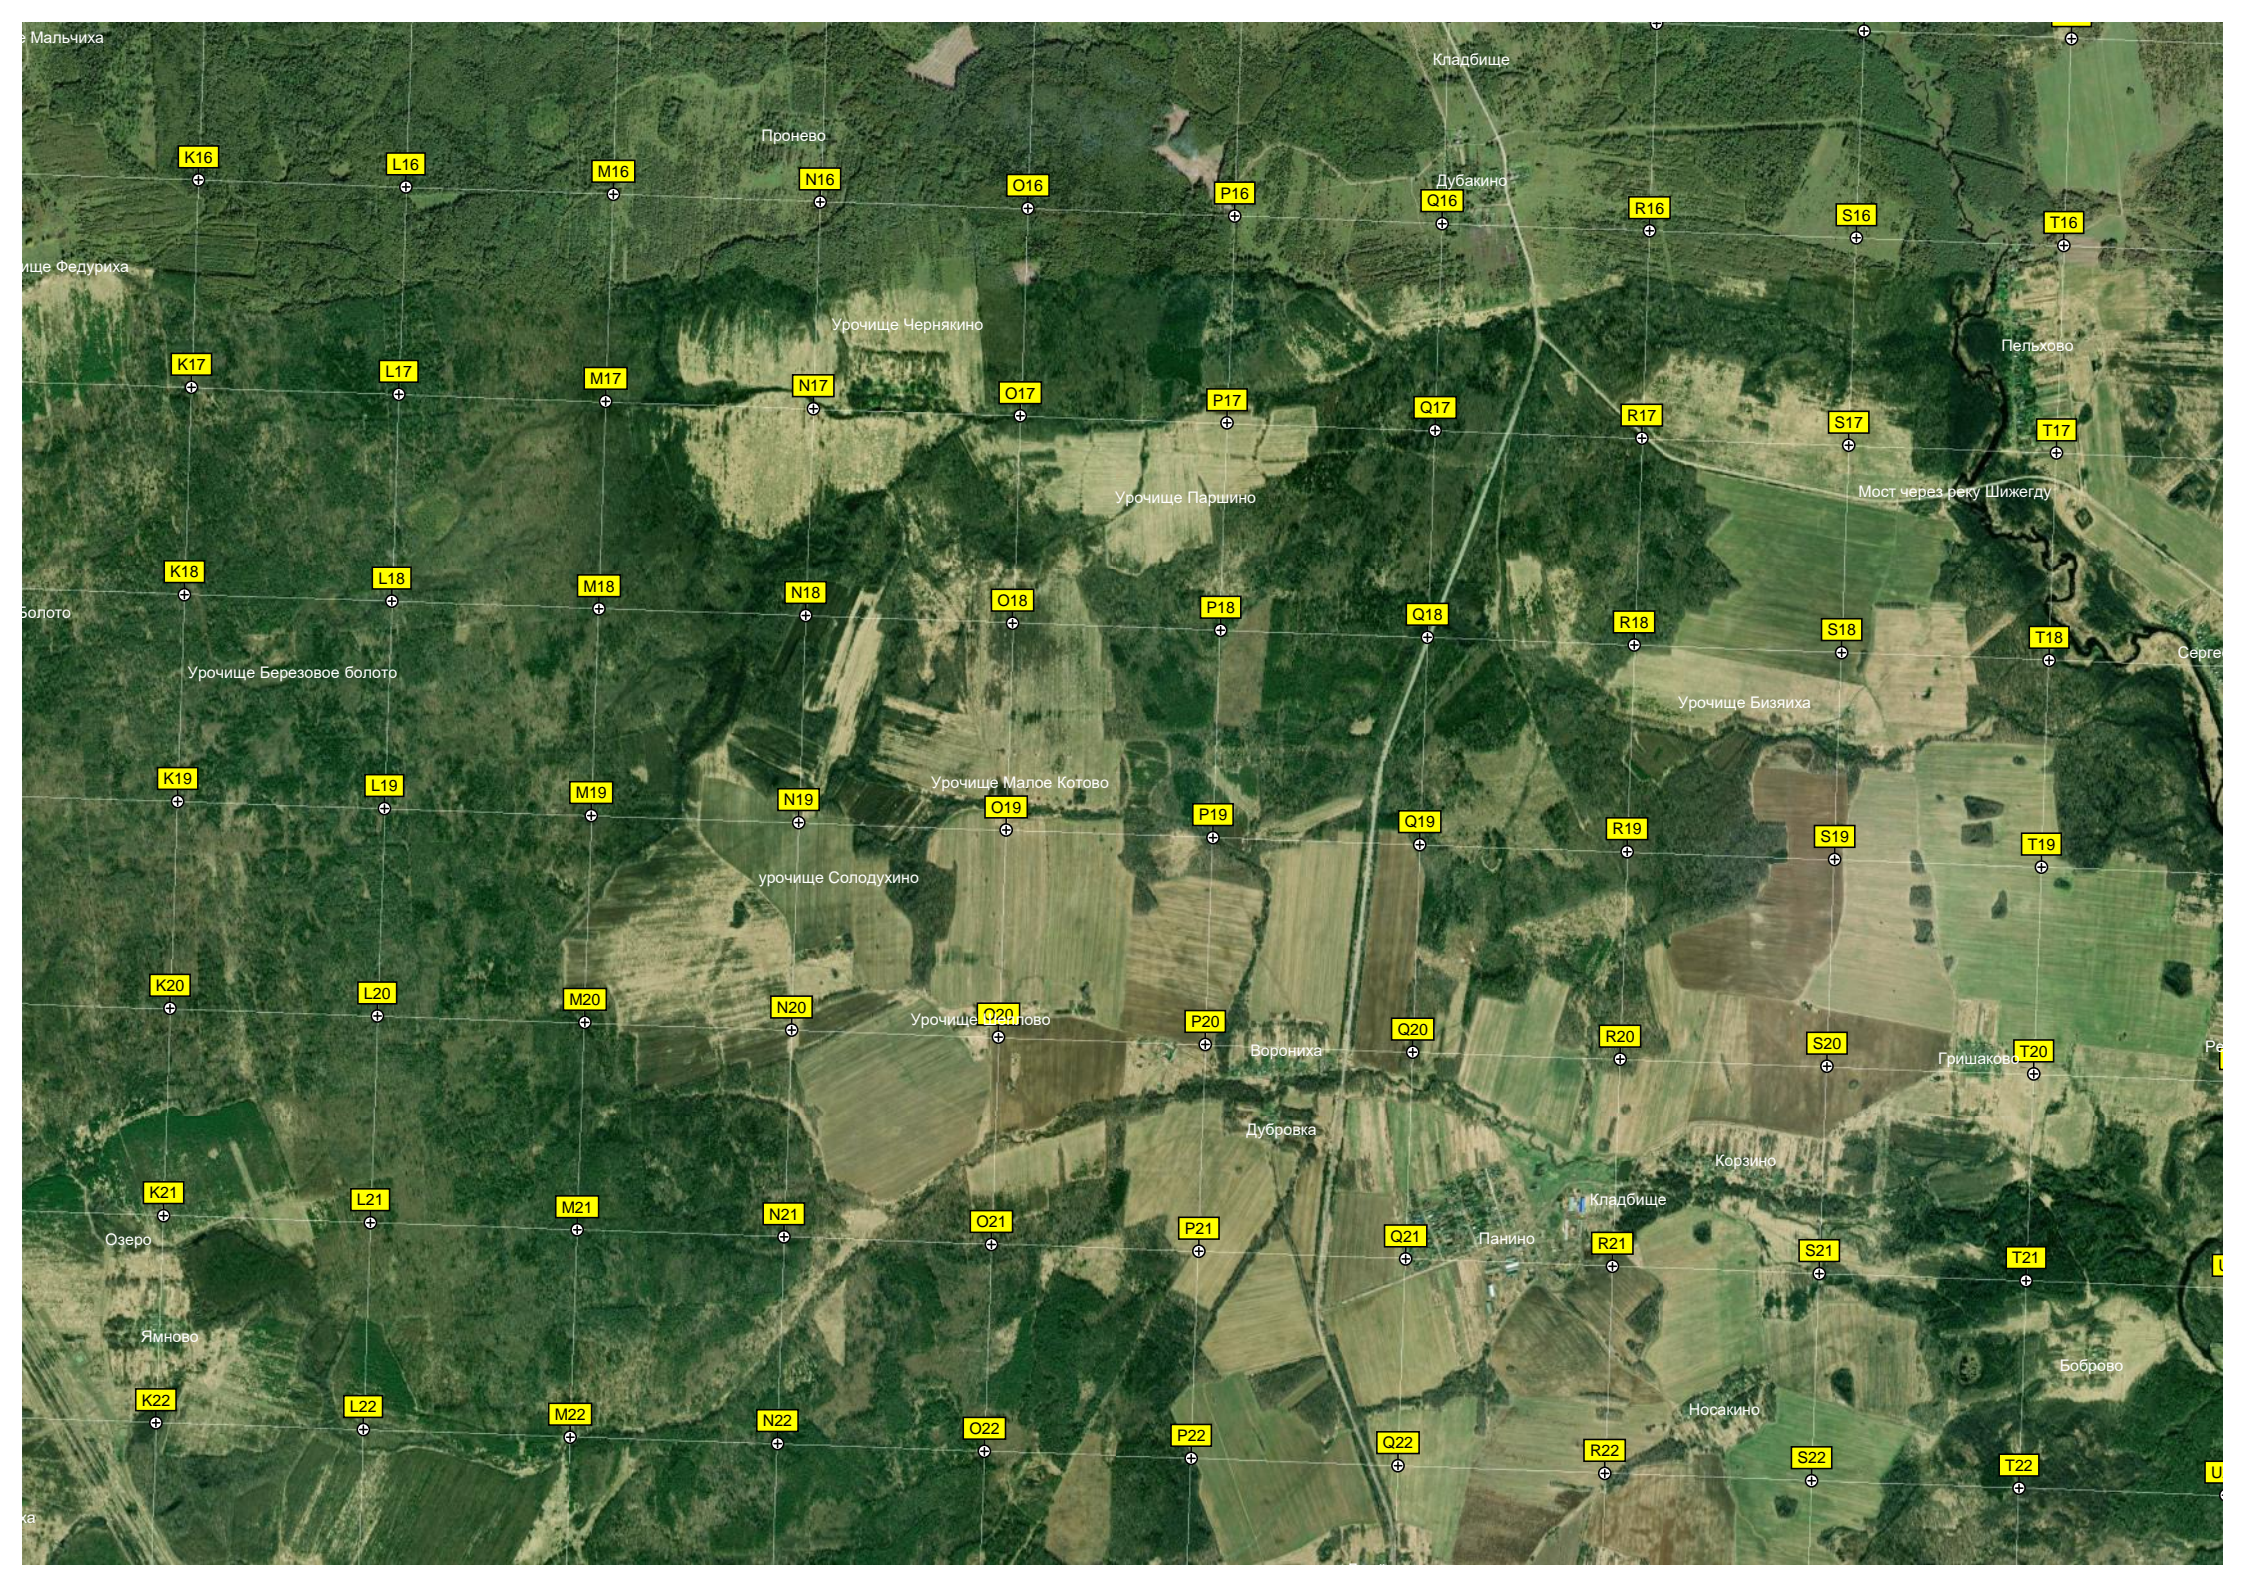

AB7

AC7

AD7

Михалево

Мурзиха

Храм Иоанна Богослова

Озеро Кривое

Пятунино

Мальчица

ище Федуриха

Болото

Озеро

ка

Пронево

Урочище Чернякино

Урочище Паршино