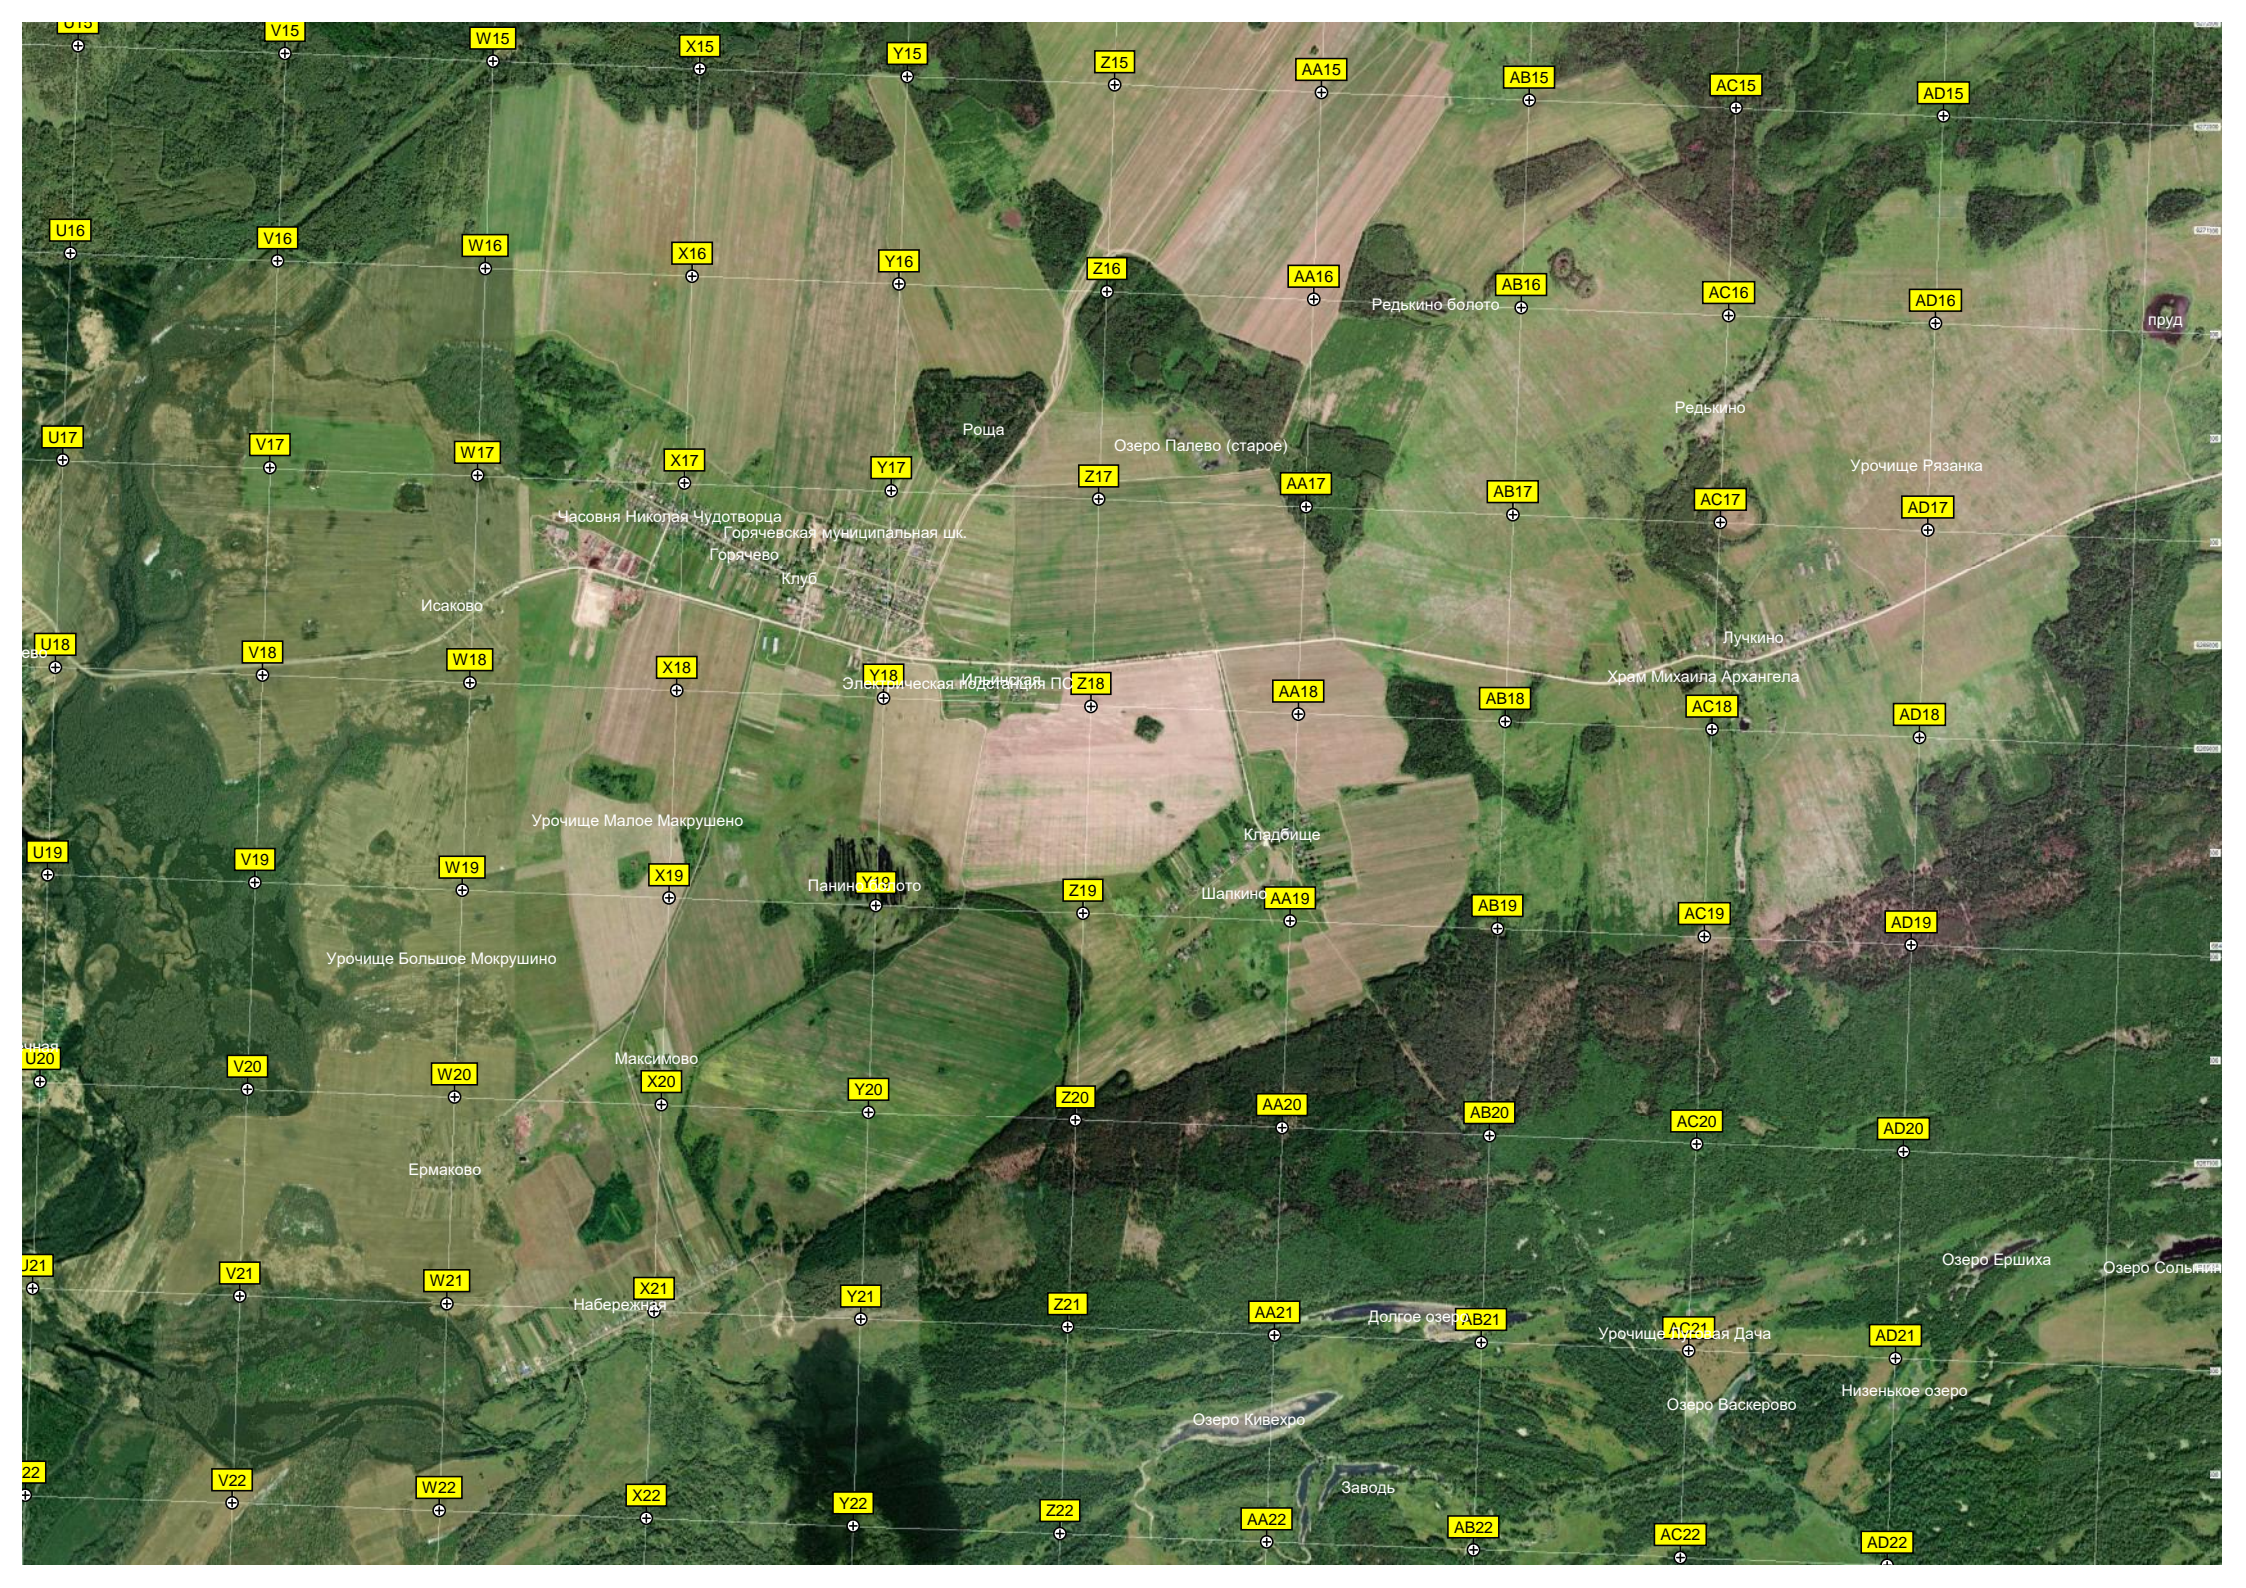

U15 V15 W15 X15 Y15 Z15 AA15 AB15 AC15 AD15
U16 V16 W16 X16 Y16 Z16 AA16 AB16 AC16 AD16
U17 V17 W17 X17 Y17 Z17 AA17 AB17 AC17 AD17
U18 V18 W18 X18 Y18 Z18 AA18 AB18 AC18 AD18
U19 V19 W19 X19 Y19 Z19 AA19 AB19 AC19 AD19
U20 V20 W20 X20 Y20 Z20 AA20 AB20 AC20 AD20
U21 V21 W21 X21 Y21 Z21 AA21 AB21 AC21 AD21
U22 V22 W22 X22 Y22 Z22 AA22 AB22 AC22 AD22

Редькино болото
Редькино
Урочище Рязанка
Роша
Озеро Палево (старое)
Часовня Николая Чудотворца
Горячевская муниципальная шк.
Горячево
Клуб
Исаково
Электрическая подстанция
Ильинская По
Храм Михаила Архангела
Лучкино
Урочище Малое Макрушено
Панино озеро
Кладбище
Шапкино
Урочище Большое Макрушино
Максимово
Ермаково
Набережная
Озеро Кивехро
Заводь
Долгое озеро
Урочище Липовая Дача
Озеро Васкерово
Низенькое озеро
Озеро Ершиха
Озеро Сольничья пруд