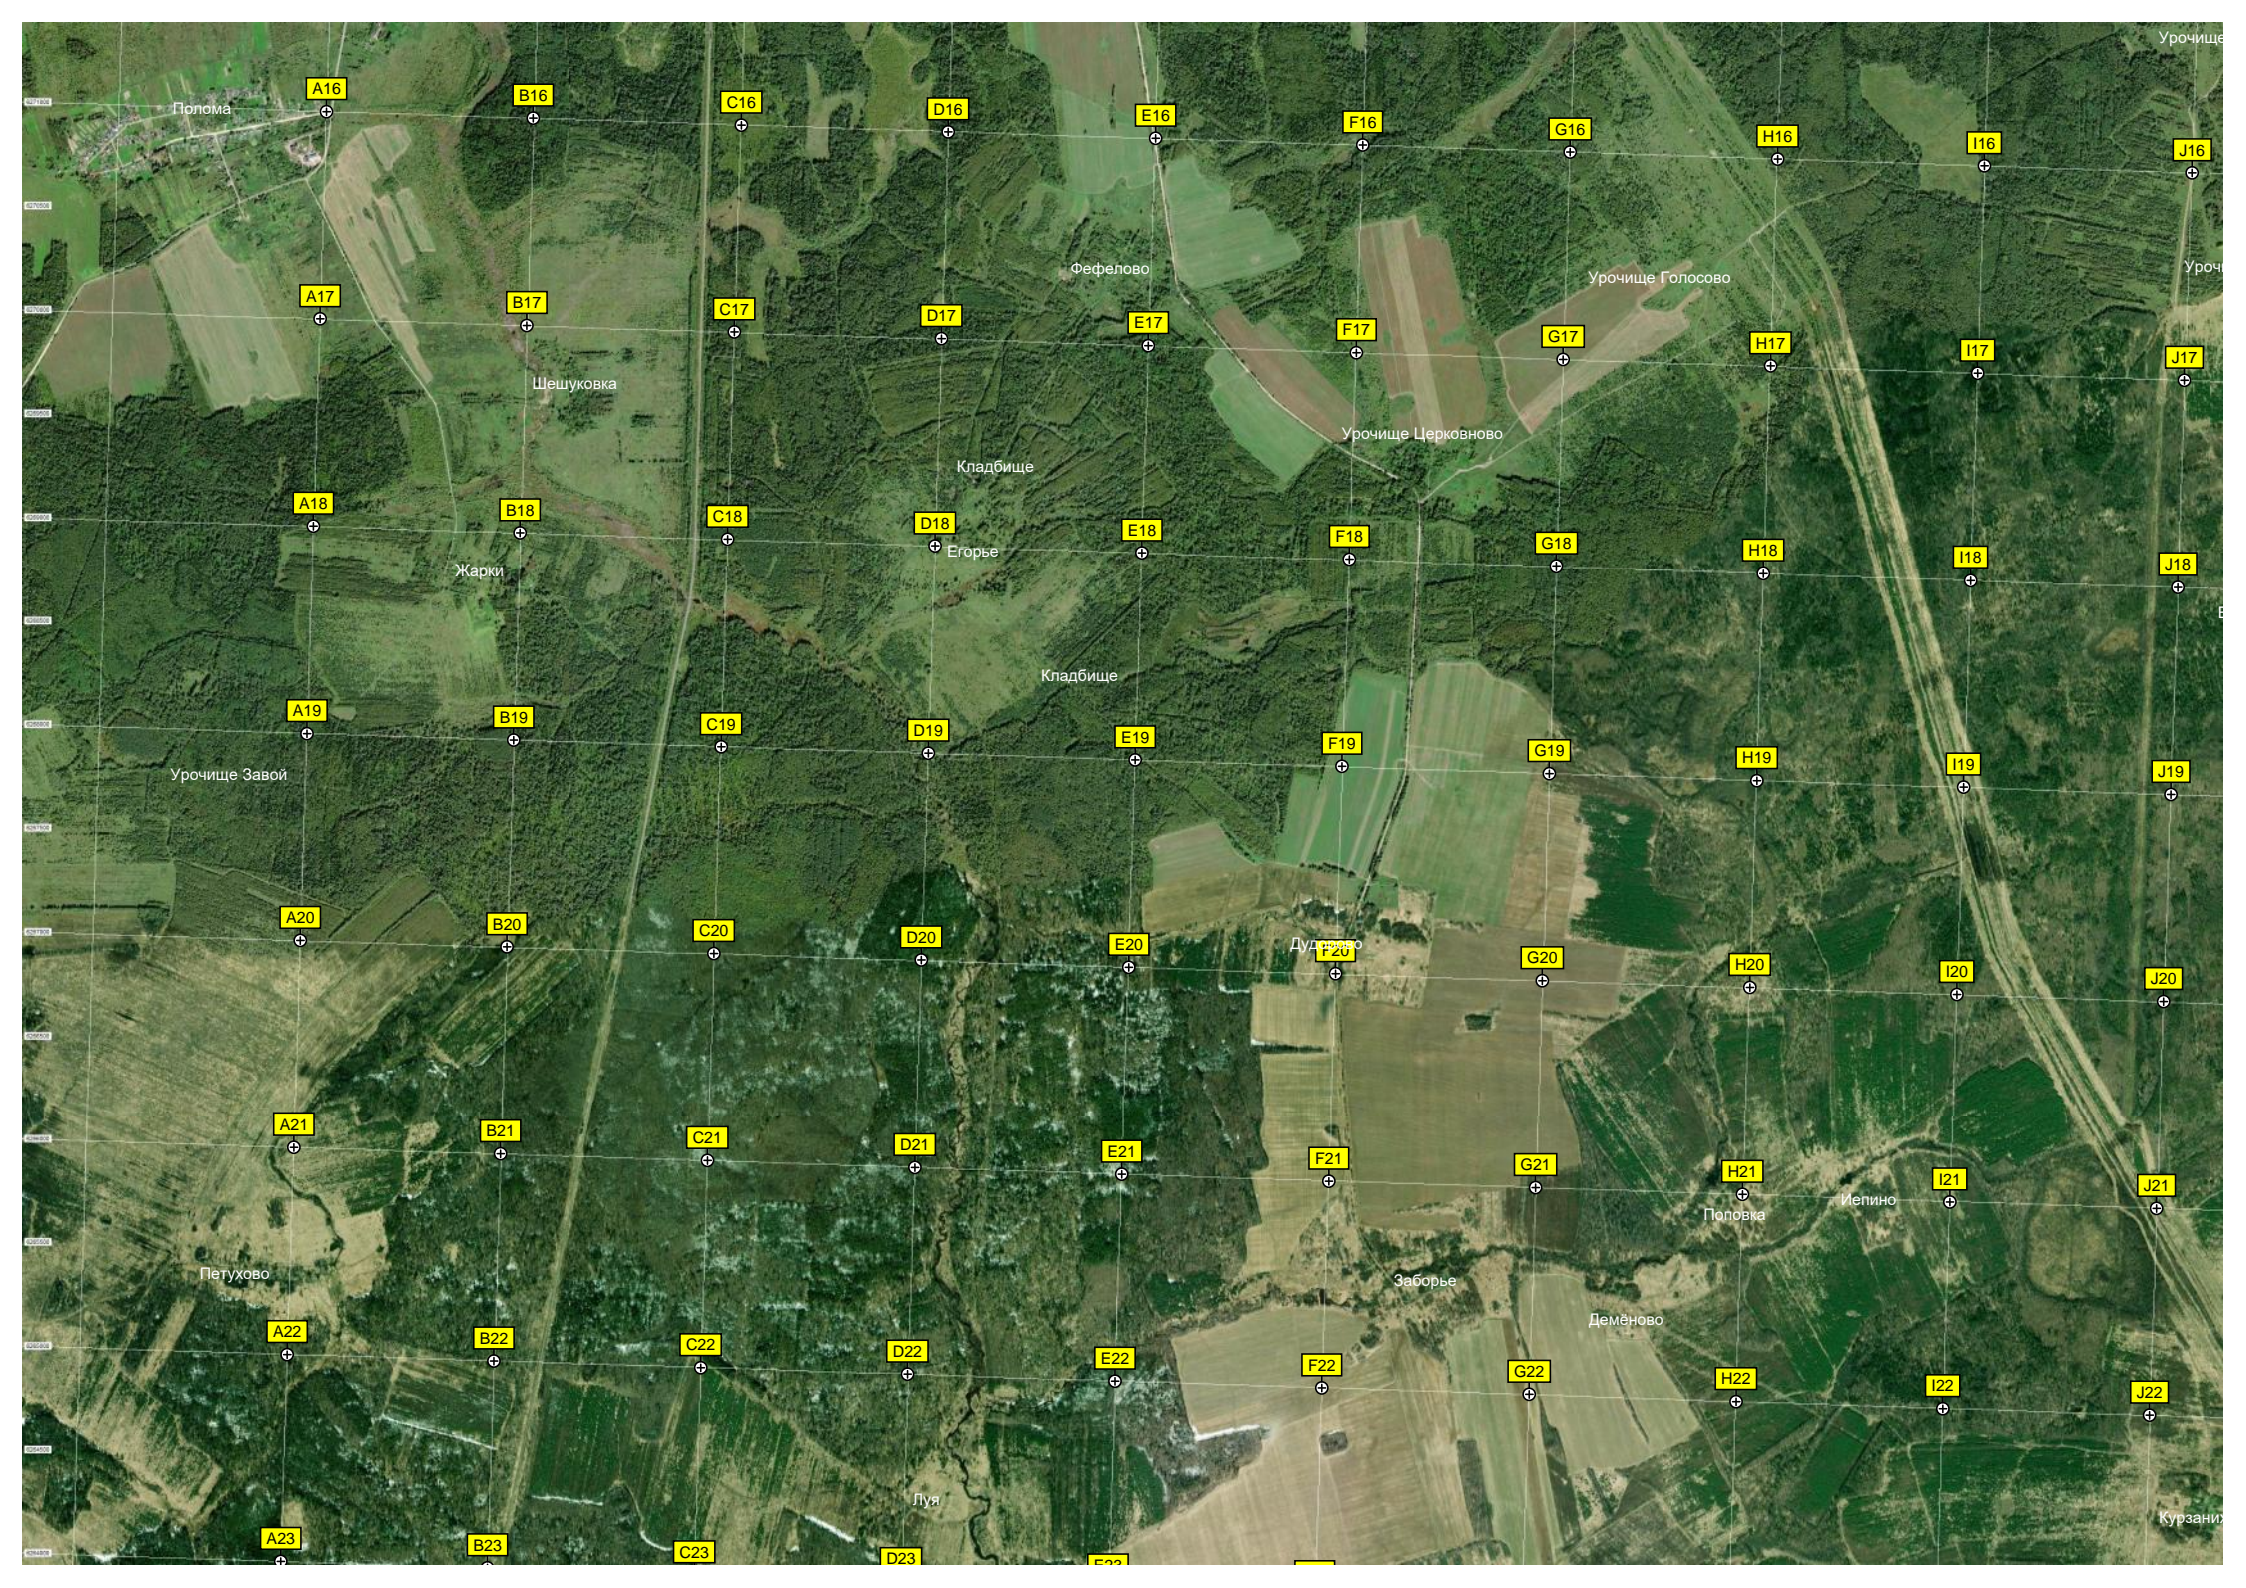

AB7

AC7

AD7

Михалево

Мурзиха

Храм Иоанна Богослова

Озеро Кривое

Пятунино

Мальчица

ище Федуриха

Болото

Озеро

ка

Пронево

Урочище Чернякино

Урочище Паршино