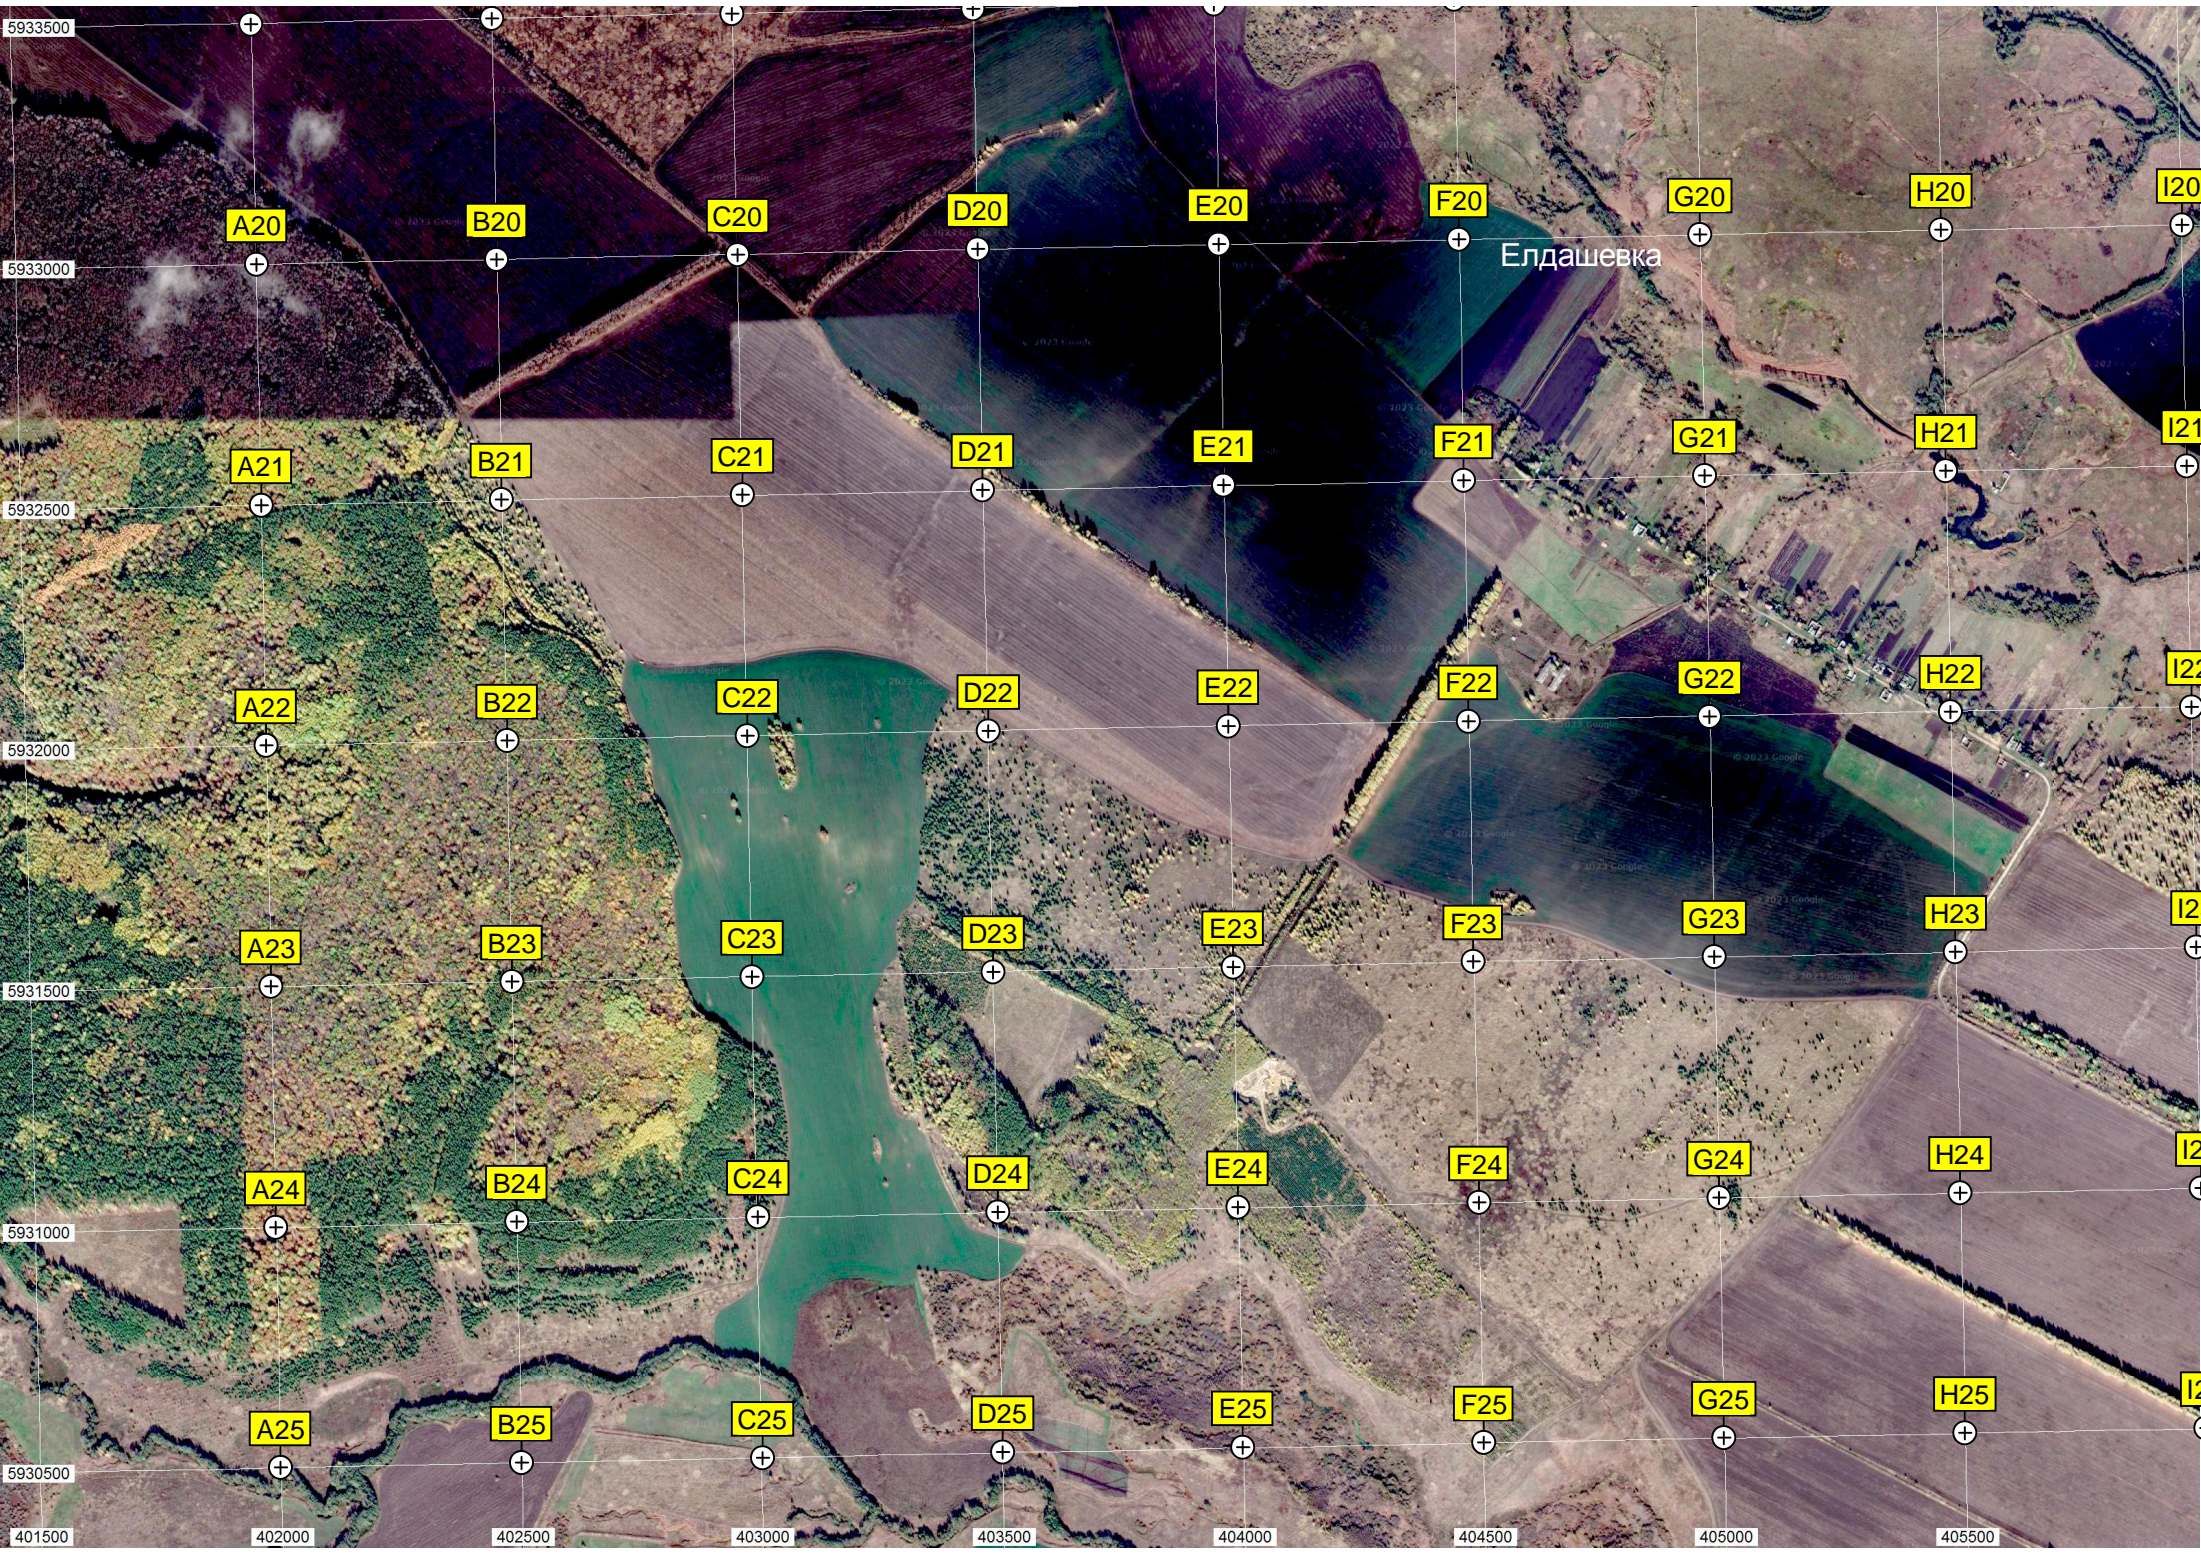

Свалка

Трасса "Золотой колос"

АЗС «Роснефть»

Нижний Ломов

Автостоянка

Кладбище

Пешая Слобода

Гейнтбольный клуб «Комбат»