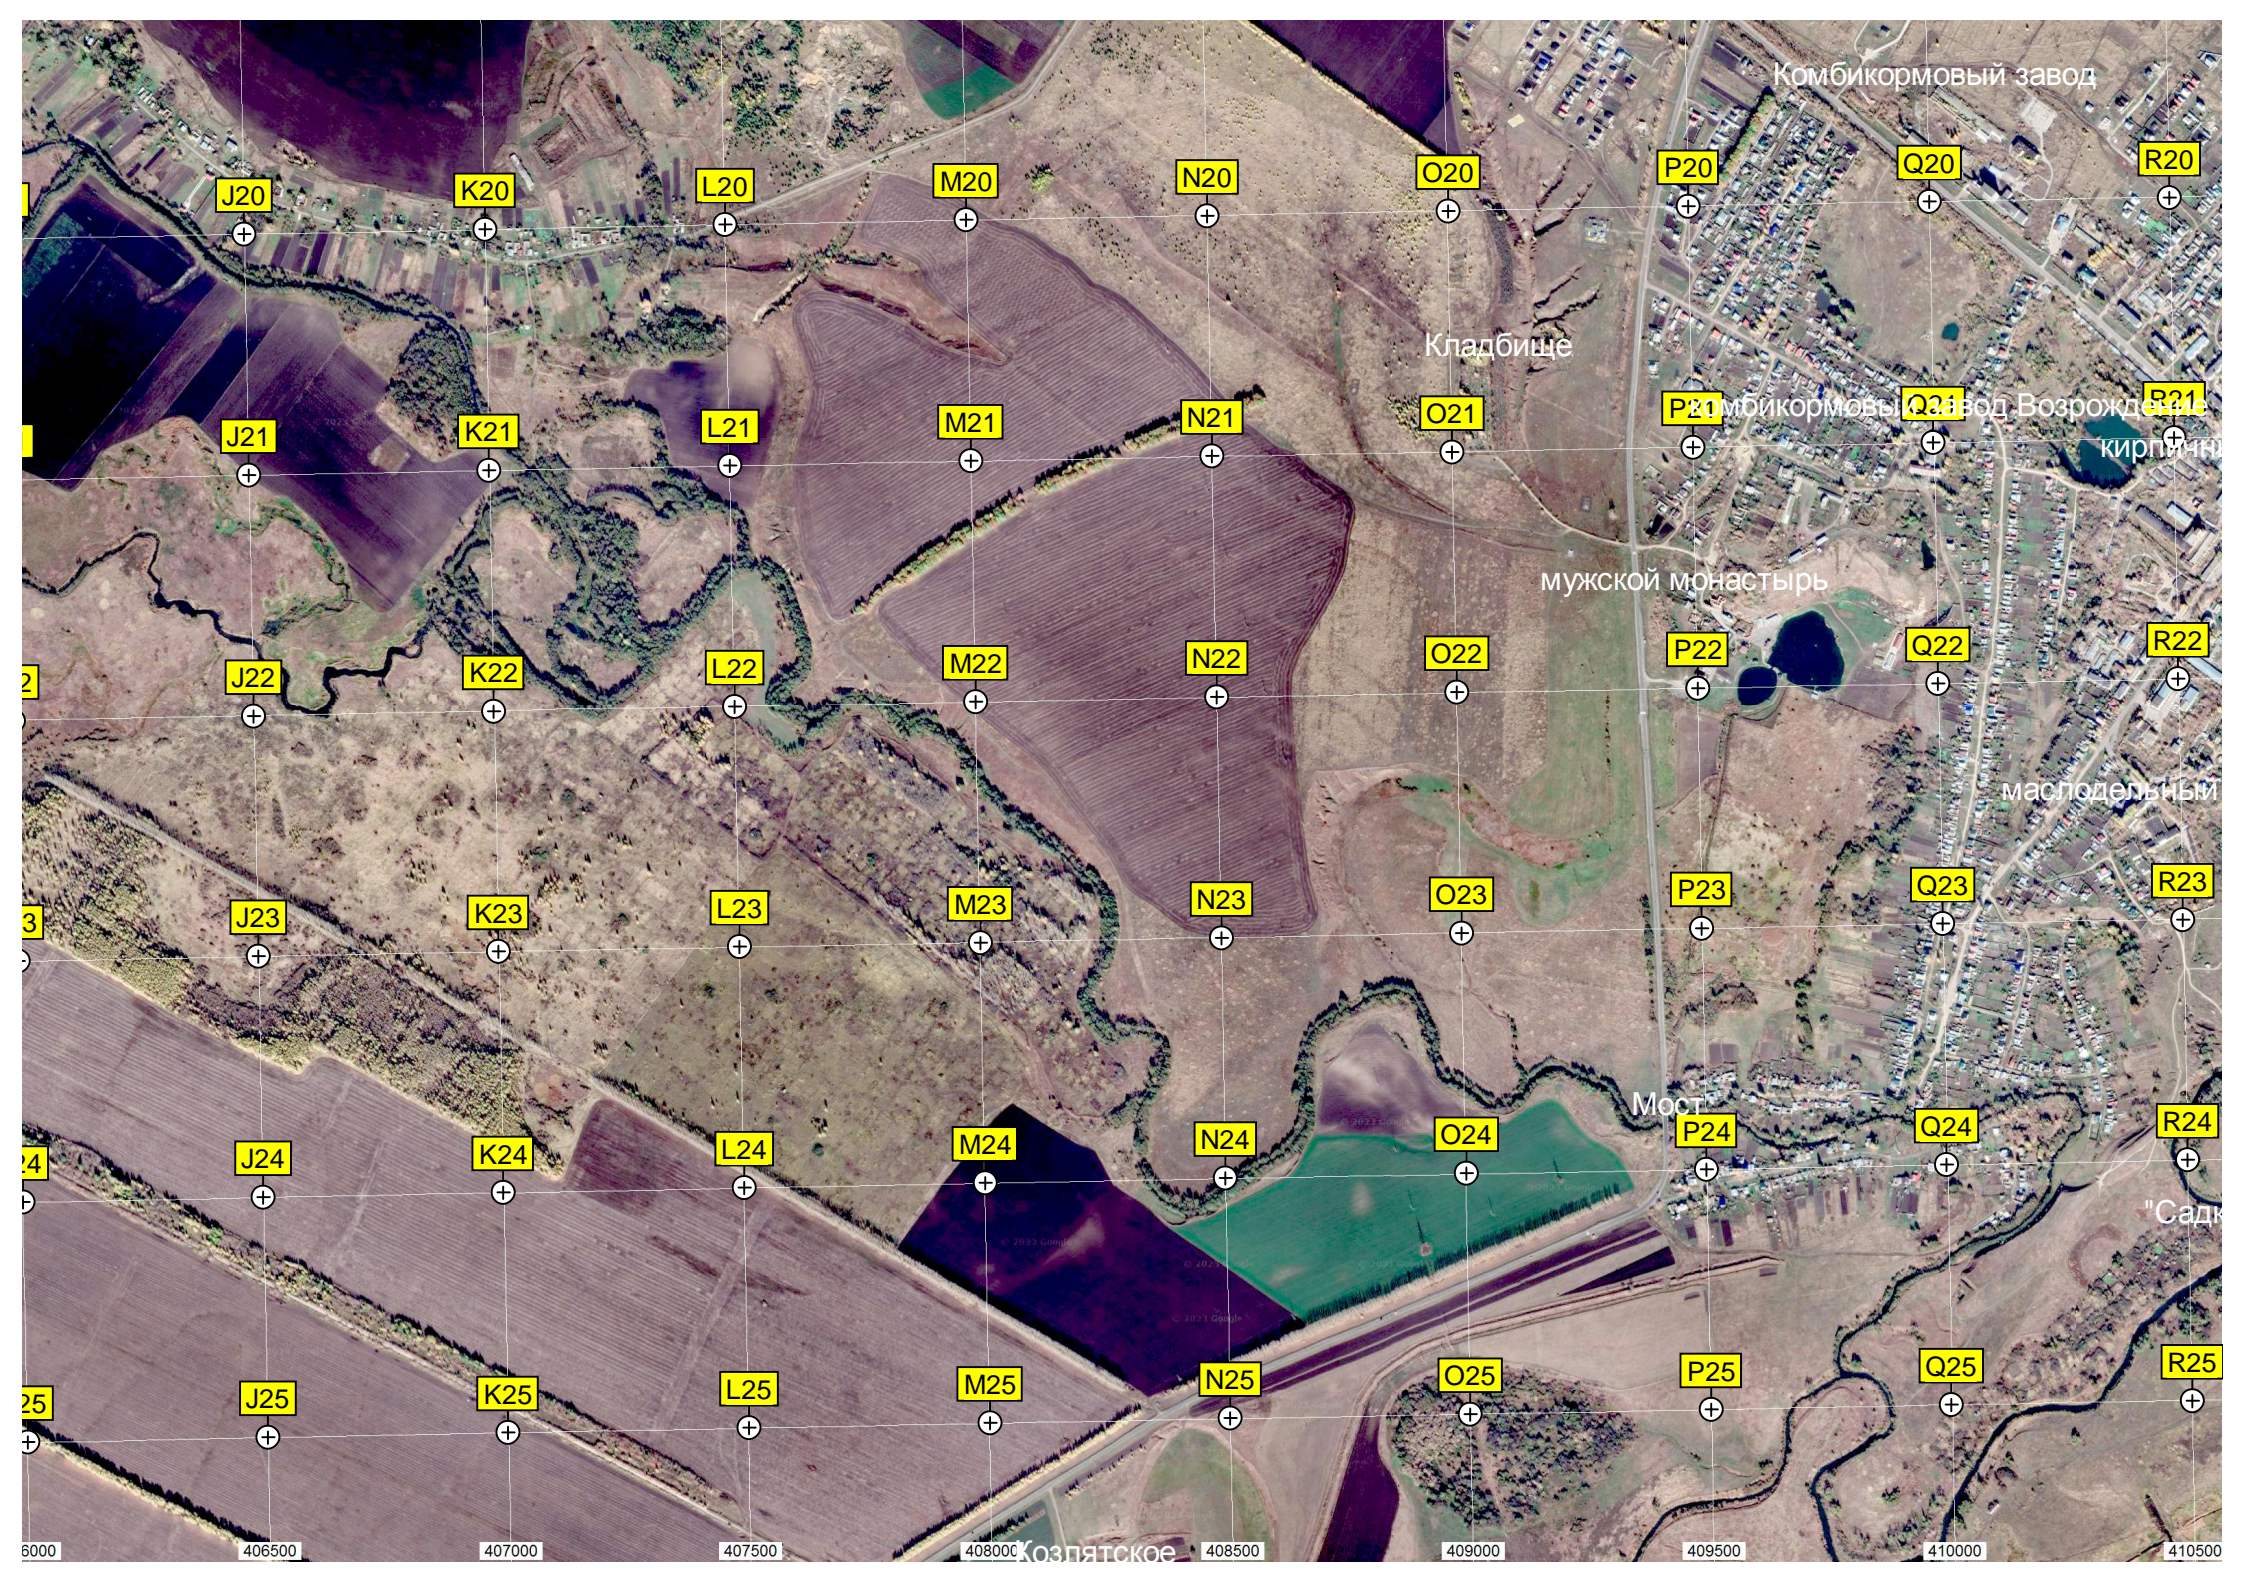

Комбикормовый завод

Кладбище

мужской монастырь

Мост

маслодельный завод

"Садик"

J20

K20

L20

M20

N20

O20

P20

Q20

R20

J21

K21

L21

M21

N21

O21

P21

Q21

R21

J22

K22

L22

M22

N22

O22

P22

Q22

R22

J23

K23

L23

M23

N23

O23

P23

Q23

R23

J24

K24

L24

M24

N24

O24

P24

Q24

R24

J25

K25

L25

M25

N25

O25

P25

Q25

R25

6000 406500 407000 407500 408000 408500 409000 409500 410000 410500