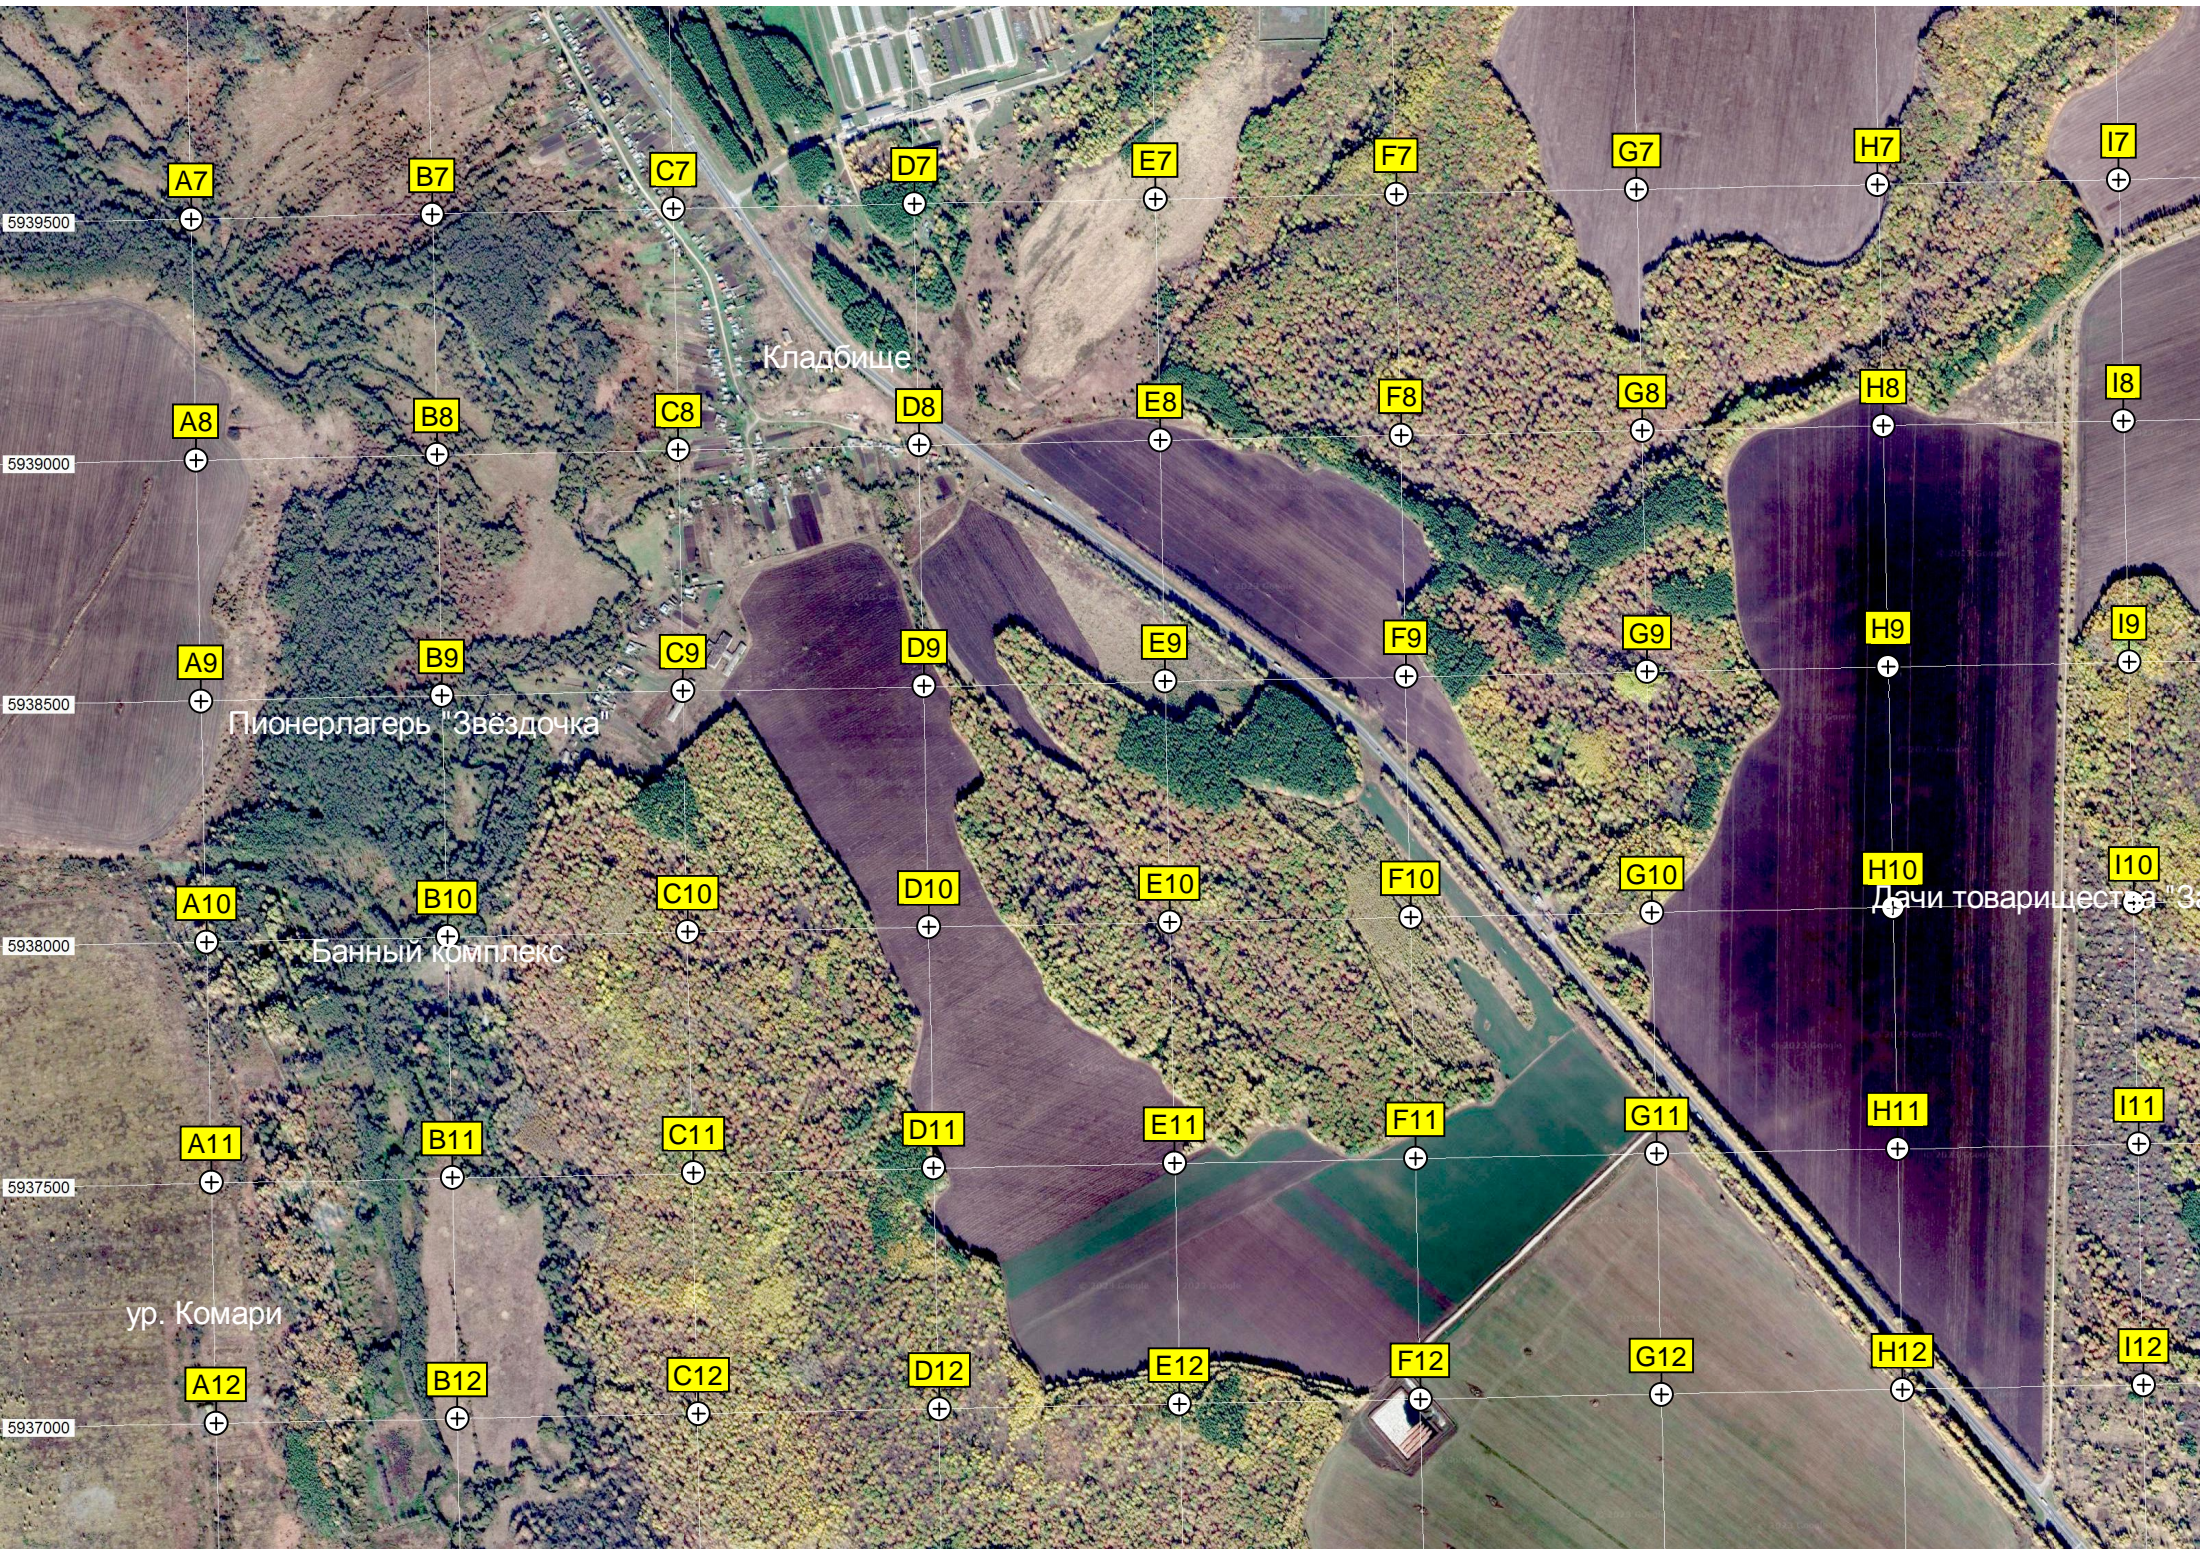

H6

I6

406500 407000 407500 408000 408500 409000 409500 410000 500

Коллектор

Автомобильный мост

- S1, T1, U1, V1, W1, X1, Y1, Z1, AA1
- S2, T2, U2, V2, W2, X2, Y2, Z2, AA2
- S3, T3, U3, V3, W3, X3, Y3, Z3, AA3
- S4, T4, U4, V4, W4, X4, Y4, Z4, AA4
- S5, T5, U5, V5, W5, X5, Y5, Z5, AA5
- S6, T6, U6, V6, W6, X6, Y6, Z6, AA6