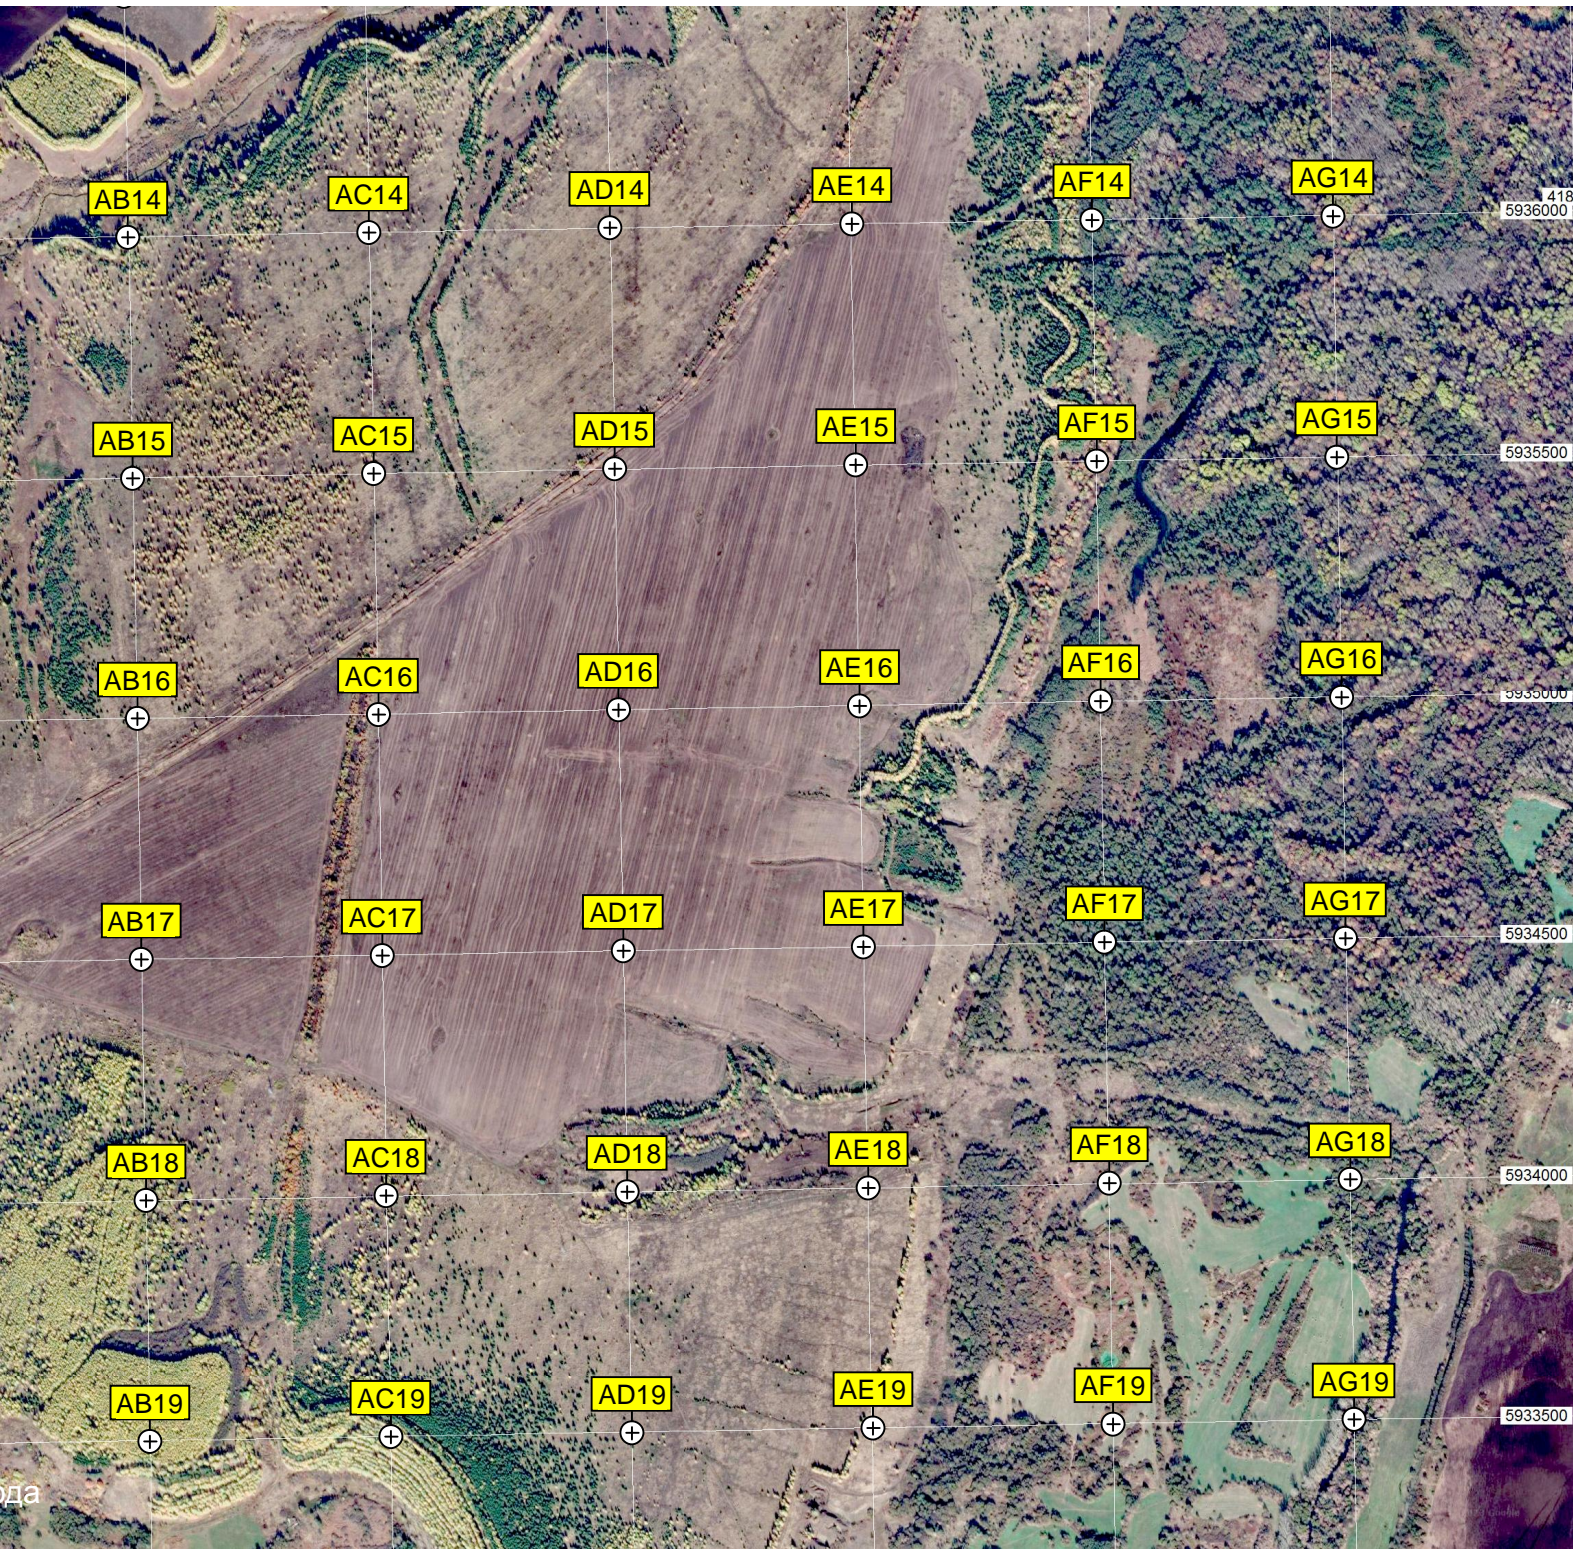

Свалка

Трасса "Золотой колос"

АЗС «Роснефть»

Нижний Ломов

Автостоянка

Кладбище

Пешая Слобода

Гейнтбольный клуб «Комбат»