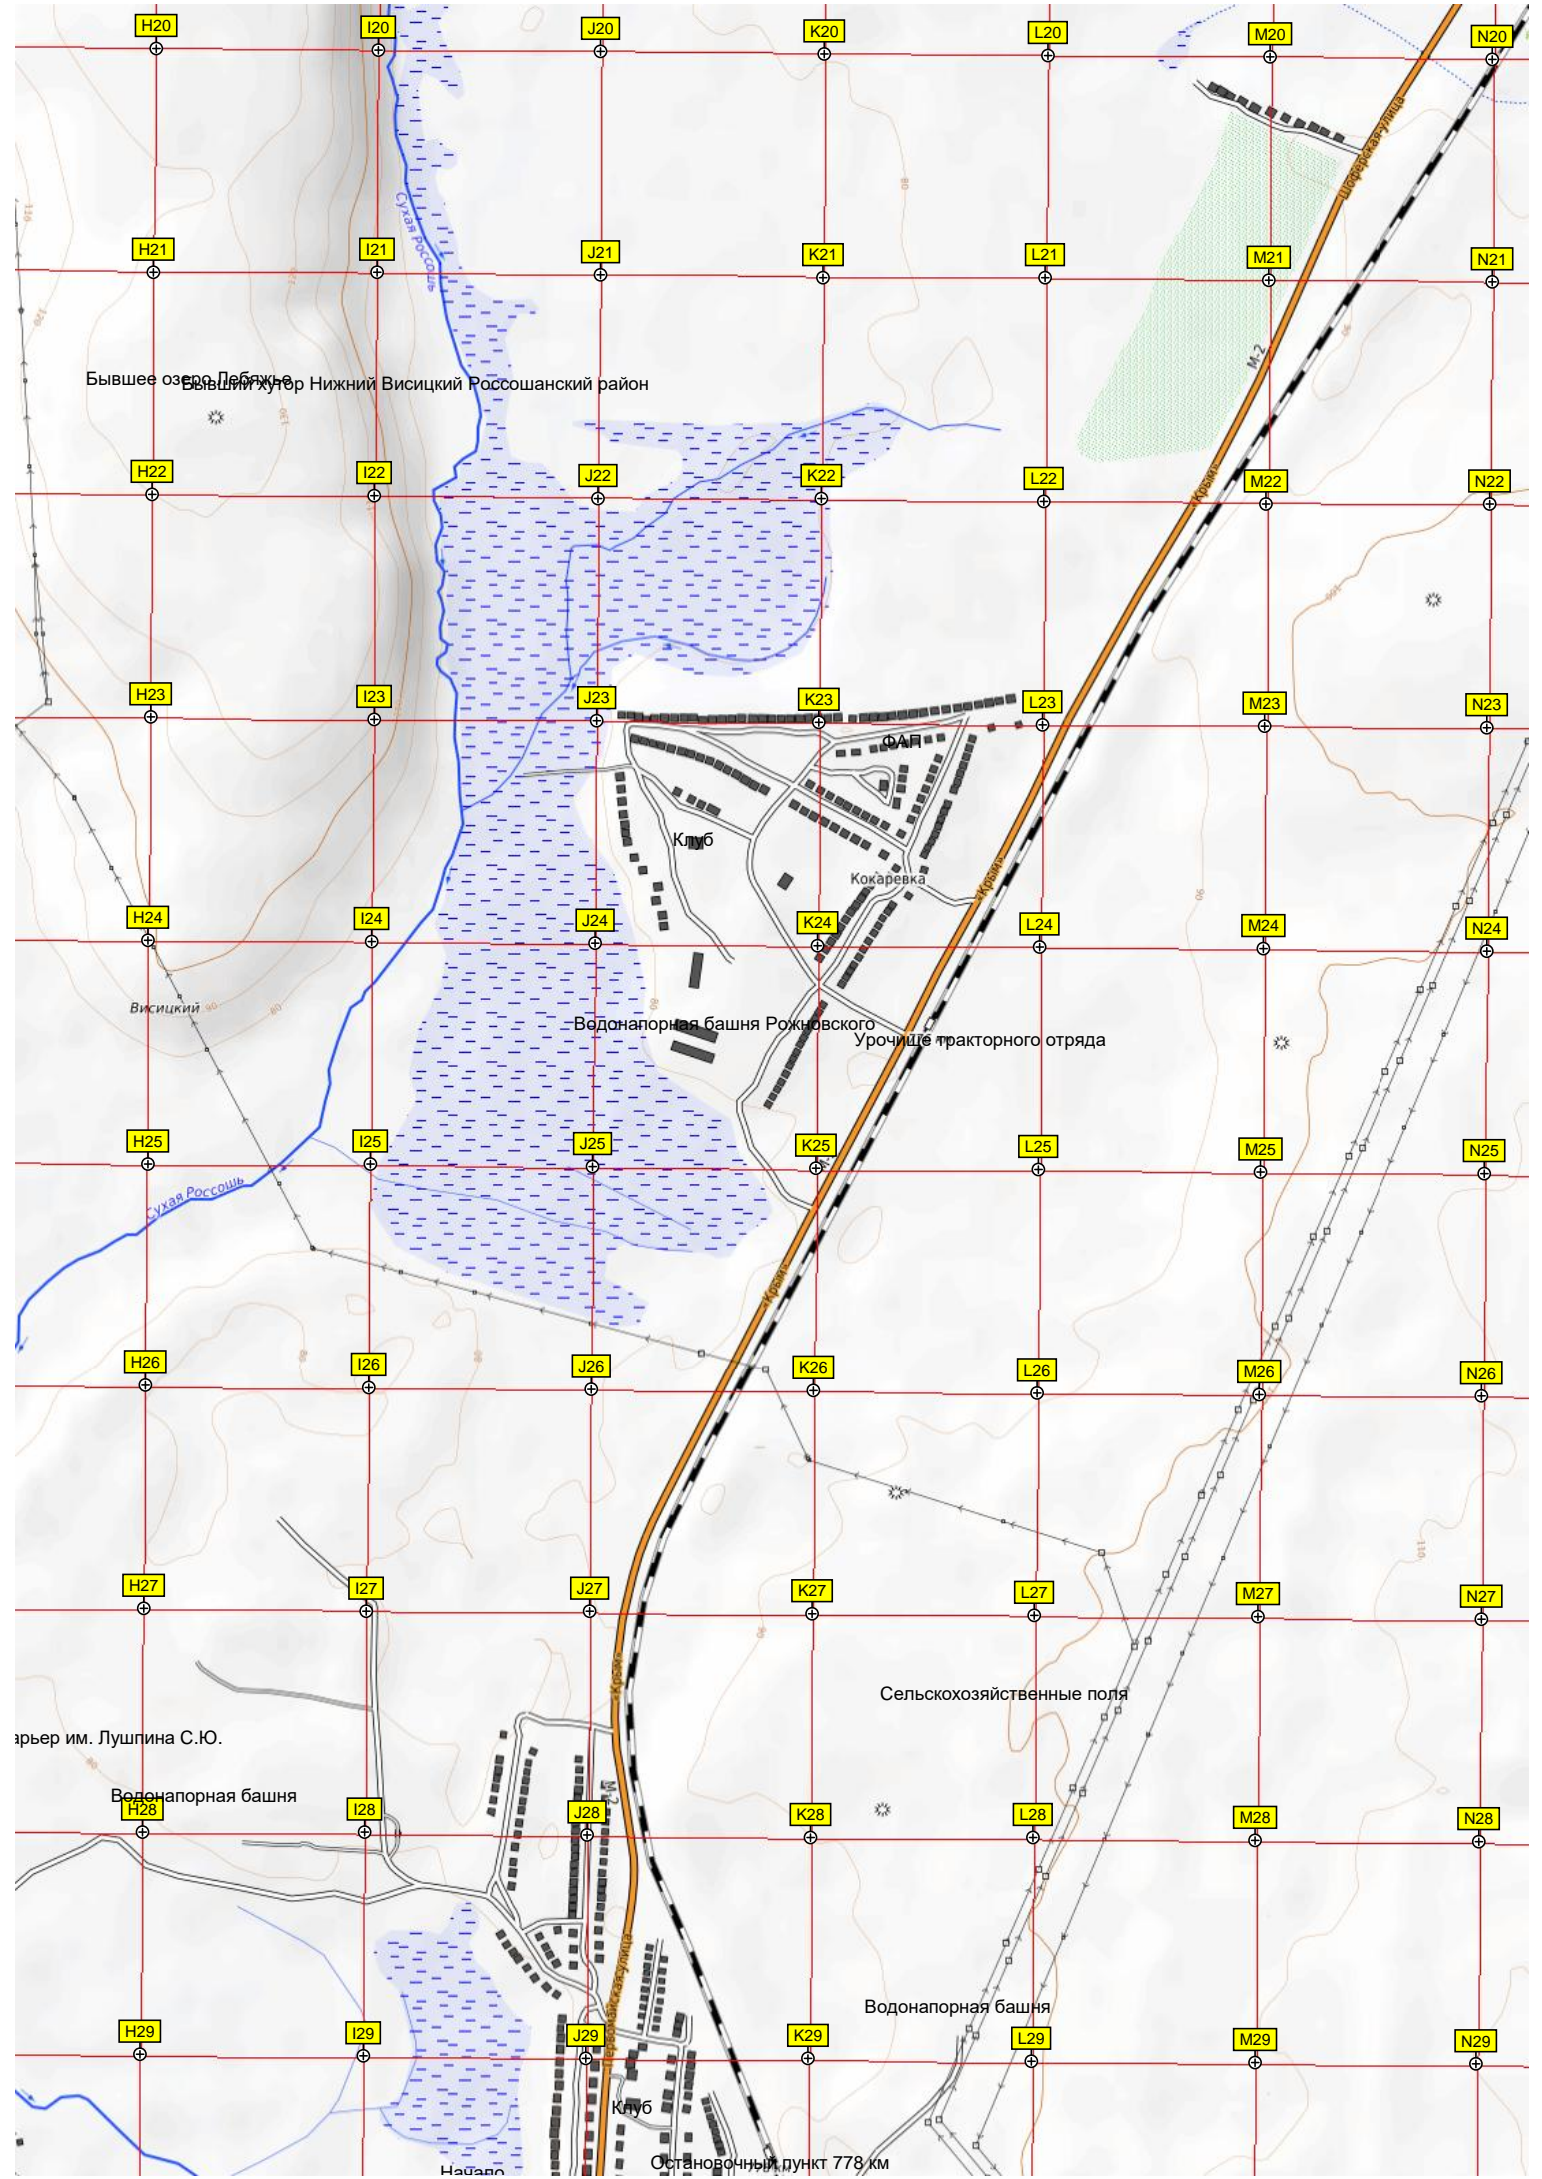

J10

K10

L10

M10

N10

Урочище Водяное

Водяное урочище

Гальский

Брешневский

Кирик

Водянский овраг

Покровка
Кладбище

Покровка

Нечайка

Урочище Нечайка

Бывшее озеро Дебрянское
Бывший хутор Нижний Висицкий
Россошанский район

Клуб

Кокаревка

Водонапорная башня Рожновского
Урочище тракторного отряда

Сельскохозяйственные поля

Водонапорная башня

Водонапорная башня

Клуб

Остановочный пункт 778 км