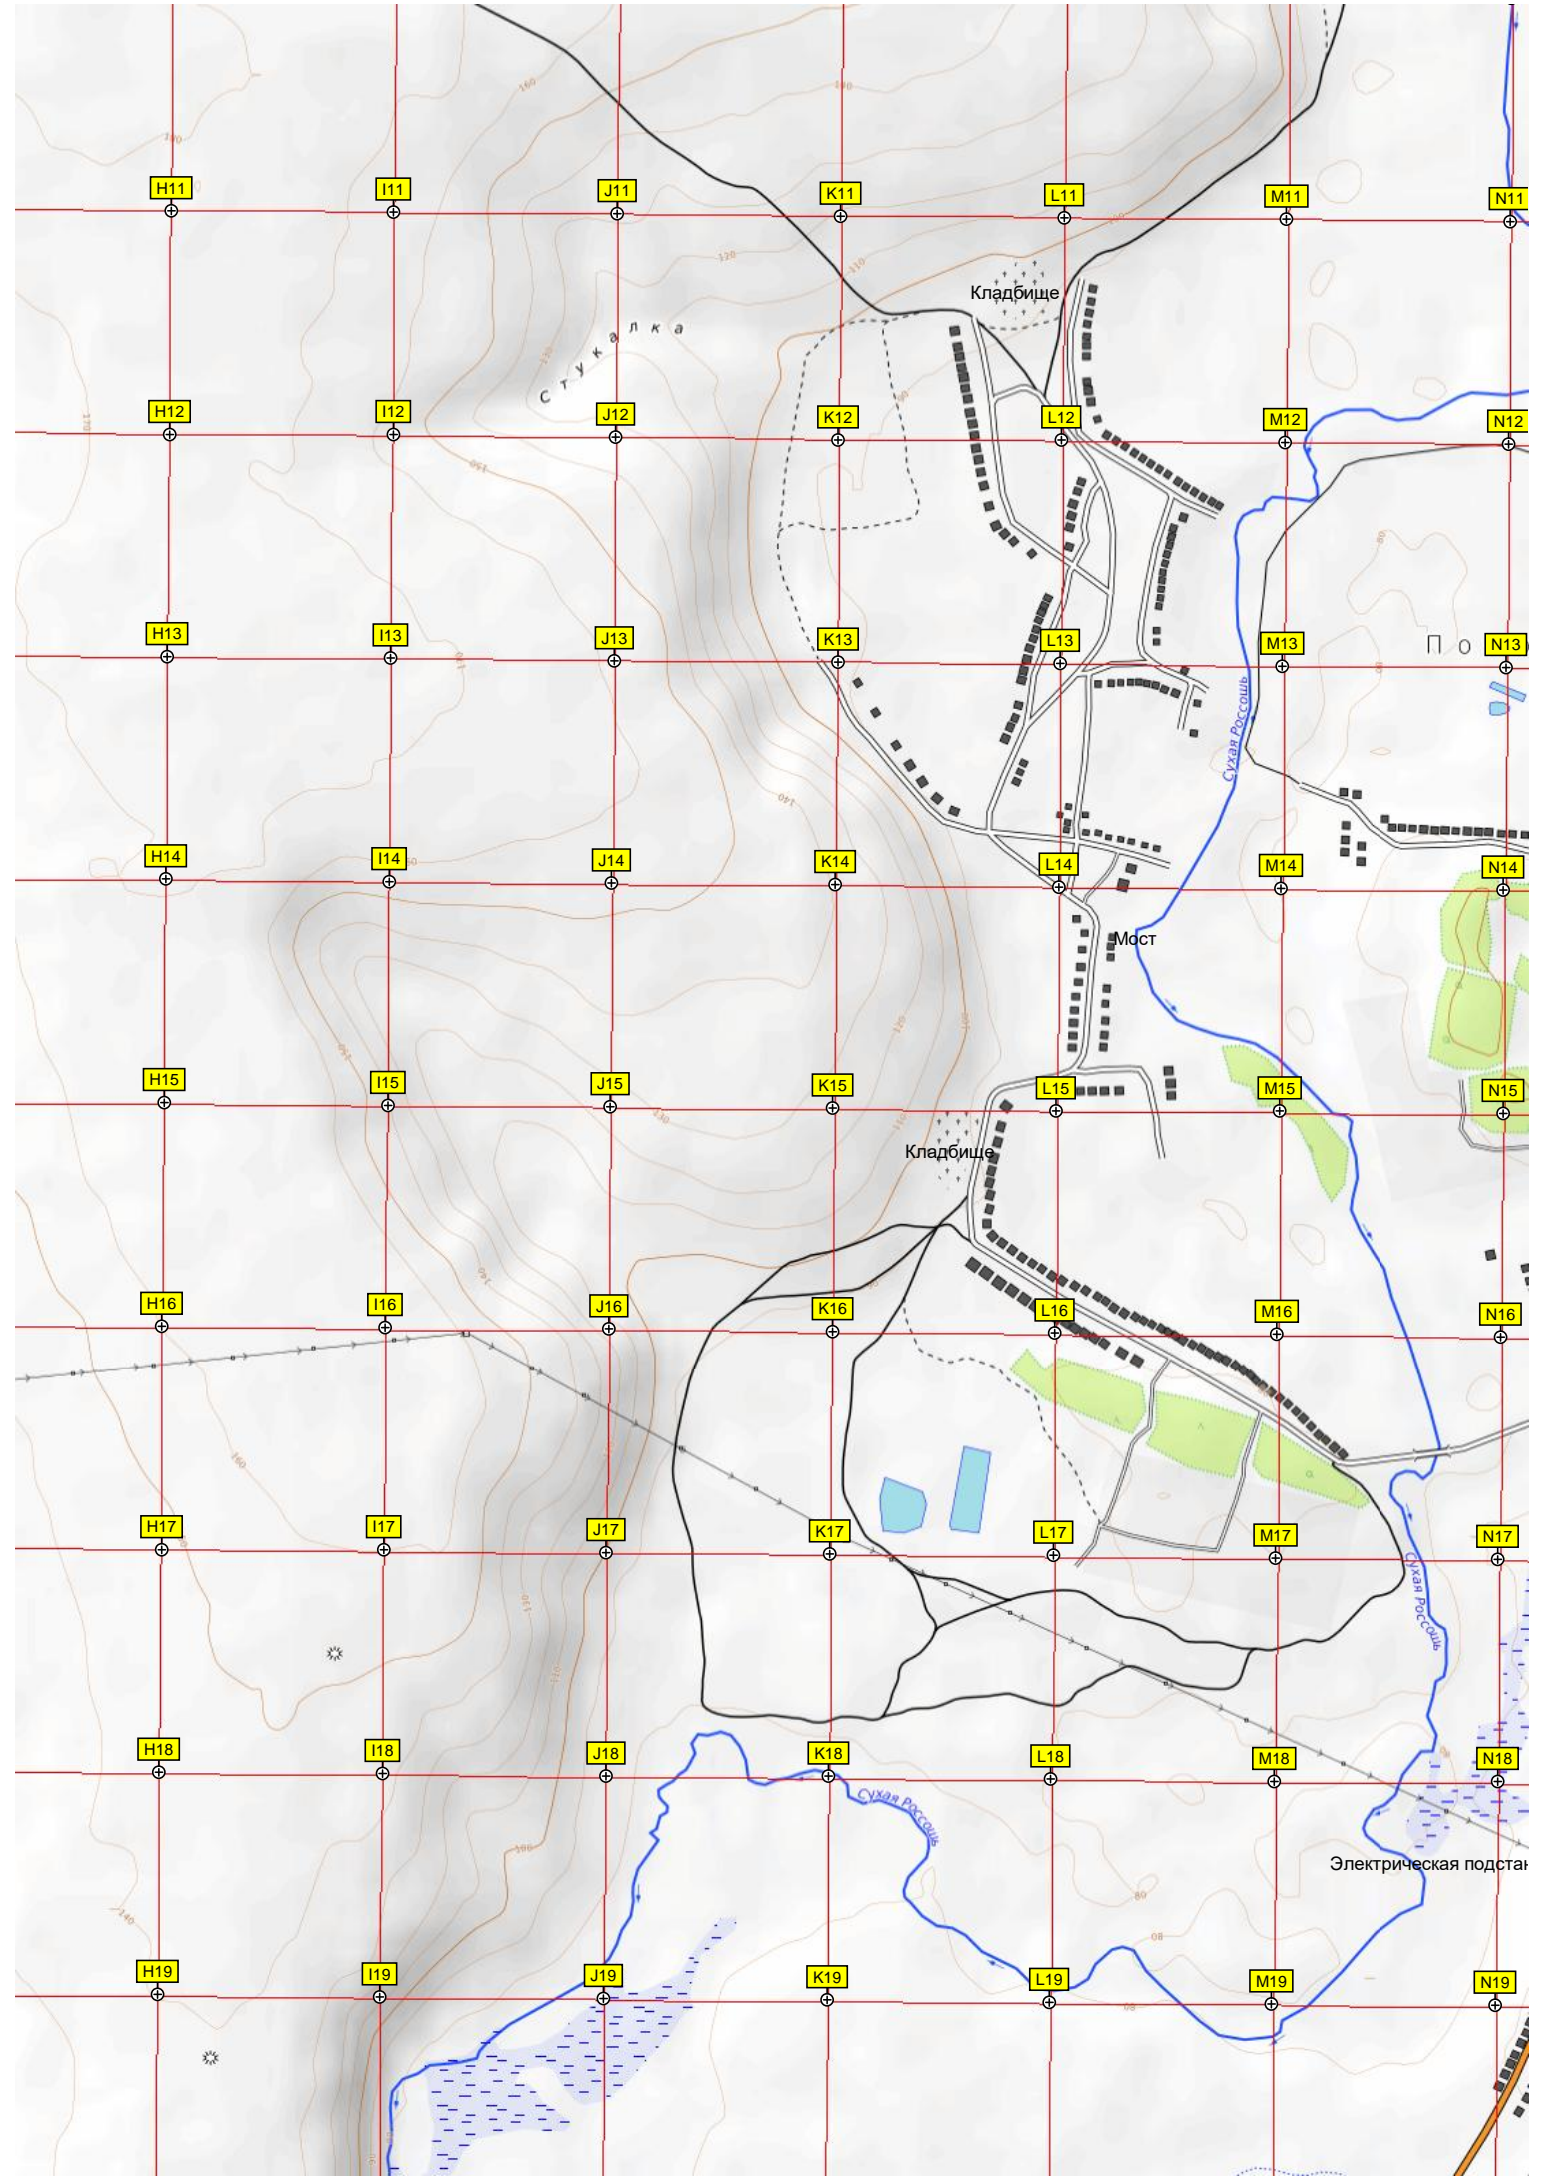

J10

K10

L10

M10

N10

Урочище Водяное

Водяное урочище

Гальский

Брешневский

Кирик

Водянский овраг

Покровка
Кладбище

Покровка

Нечайка

Урочище Нечайка

Бывшее озеро Дебрянское
Бывший хутор Нижний Висицкий
Россошанский район

Клуб

Кокаревка

Водонапорная башня Рожновского
Урочище тракторного отряда

Сельскохозяйственные поля

Водонапорная башня

Водонапорная башня

Клуб

Остановочный пункт 778 км