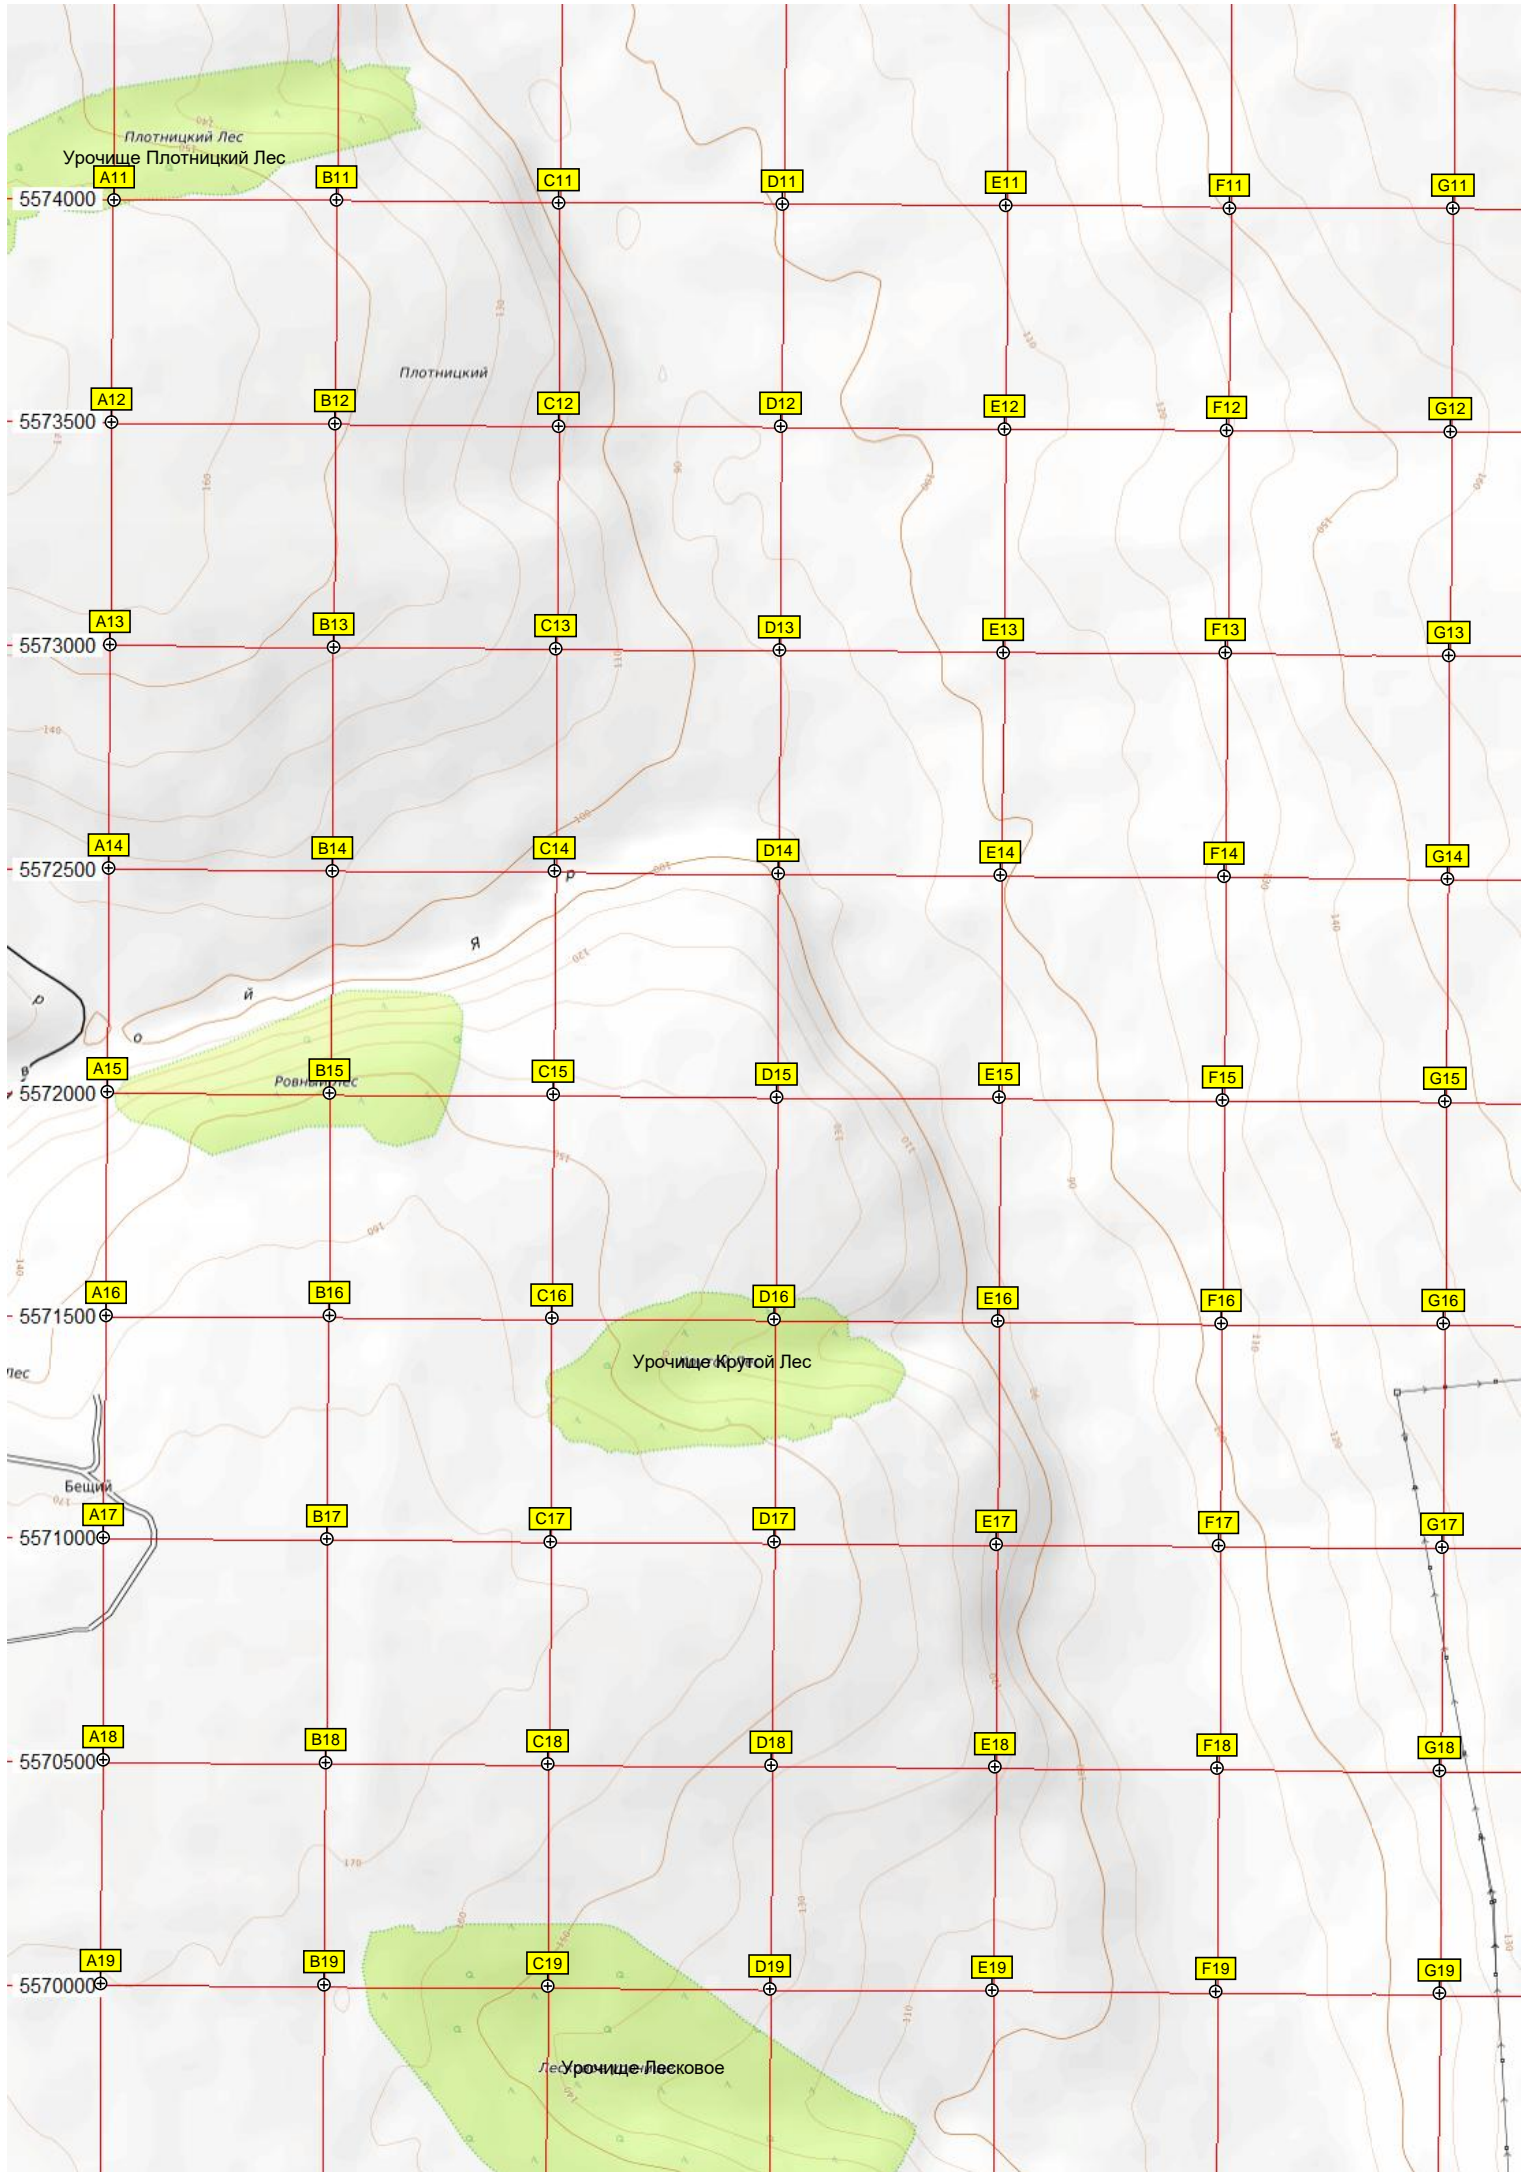

J10

K10

L10

M10

N10

Урочище Водяное

Водяное урочище

Гальский

Брешневский

Кирик

Водянский овраг

Покровка
Кладбище

Покровка

Нечайка

Урочище Нечайка

Бывшее озеро Дебрянское
Бывший хутор Нижний Висицкий
Россошанский район

Клуб

Кокаревка

Водонапорная башня Рожновского
Урочище тракторного отряда

Сельскохозяйственные поля

Водонапорная башня

Водонапорная башня

Клуб

Остановочный пункт 778 км