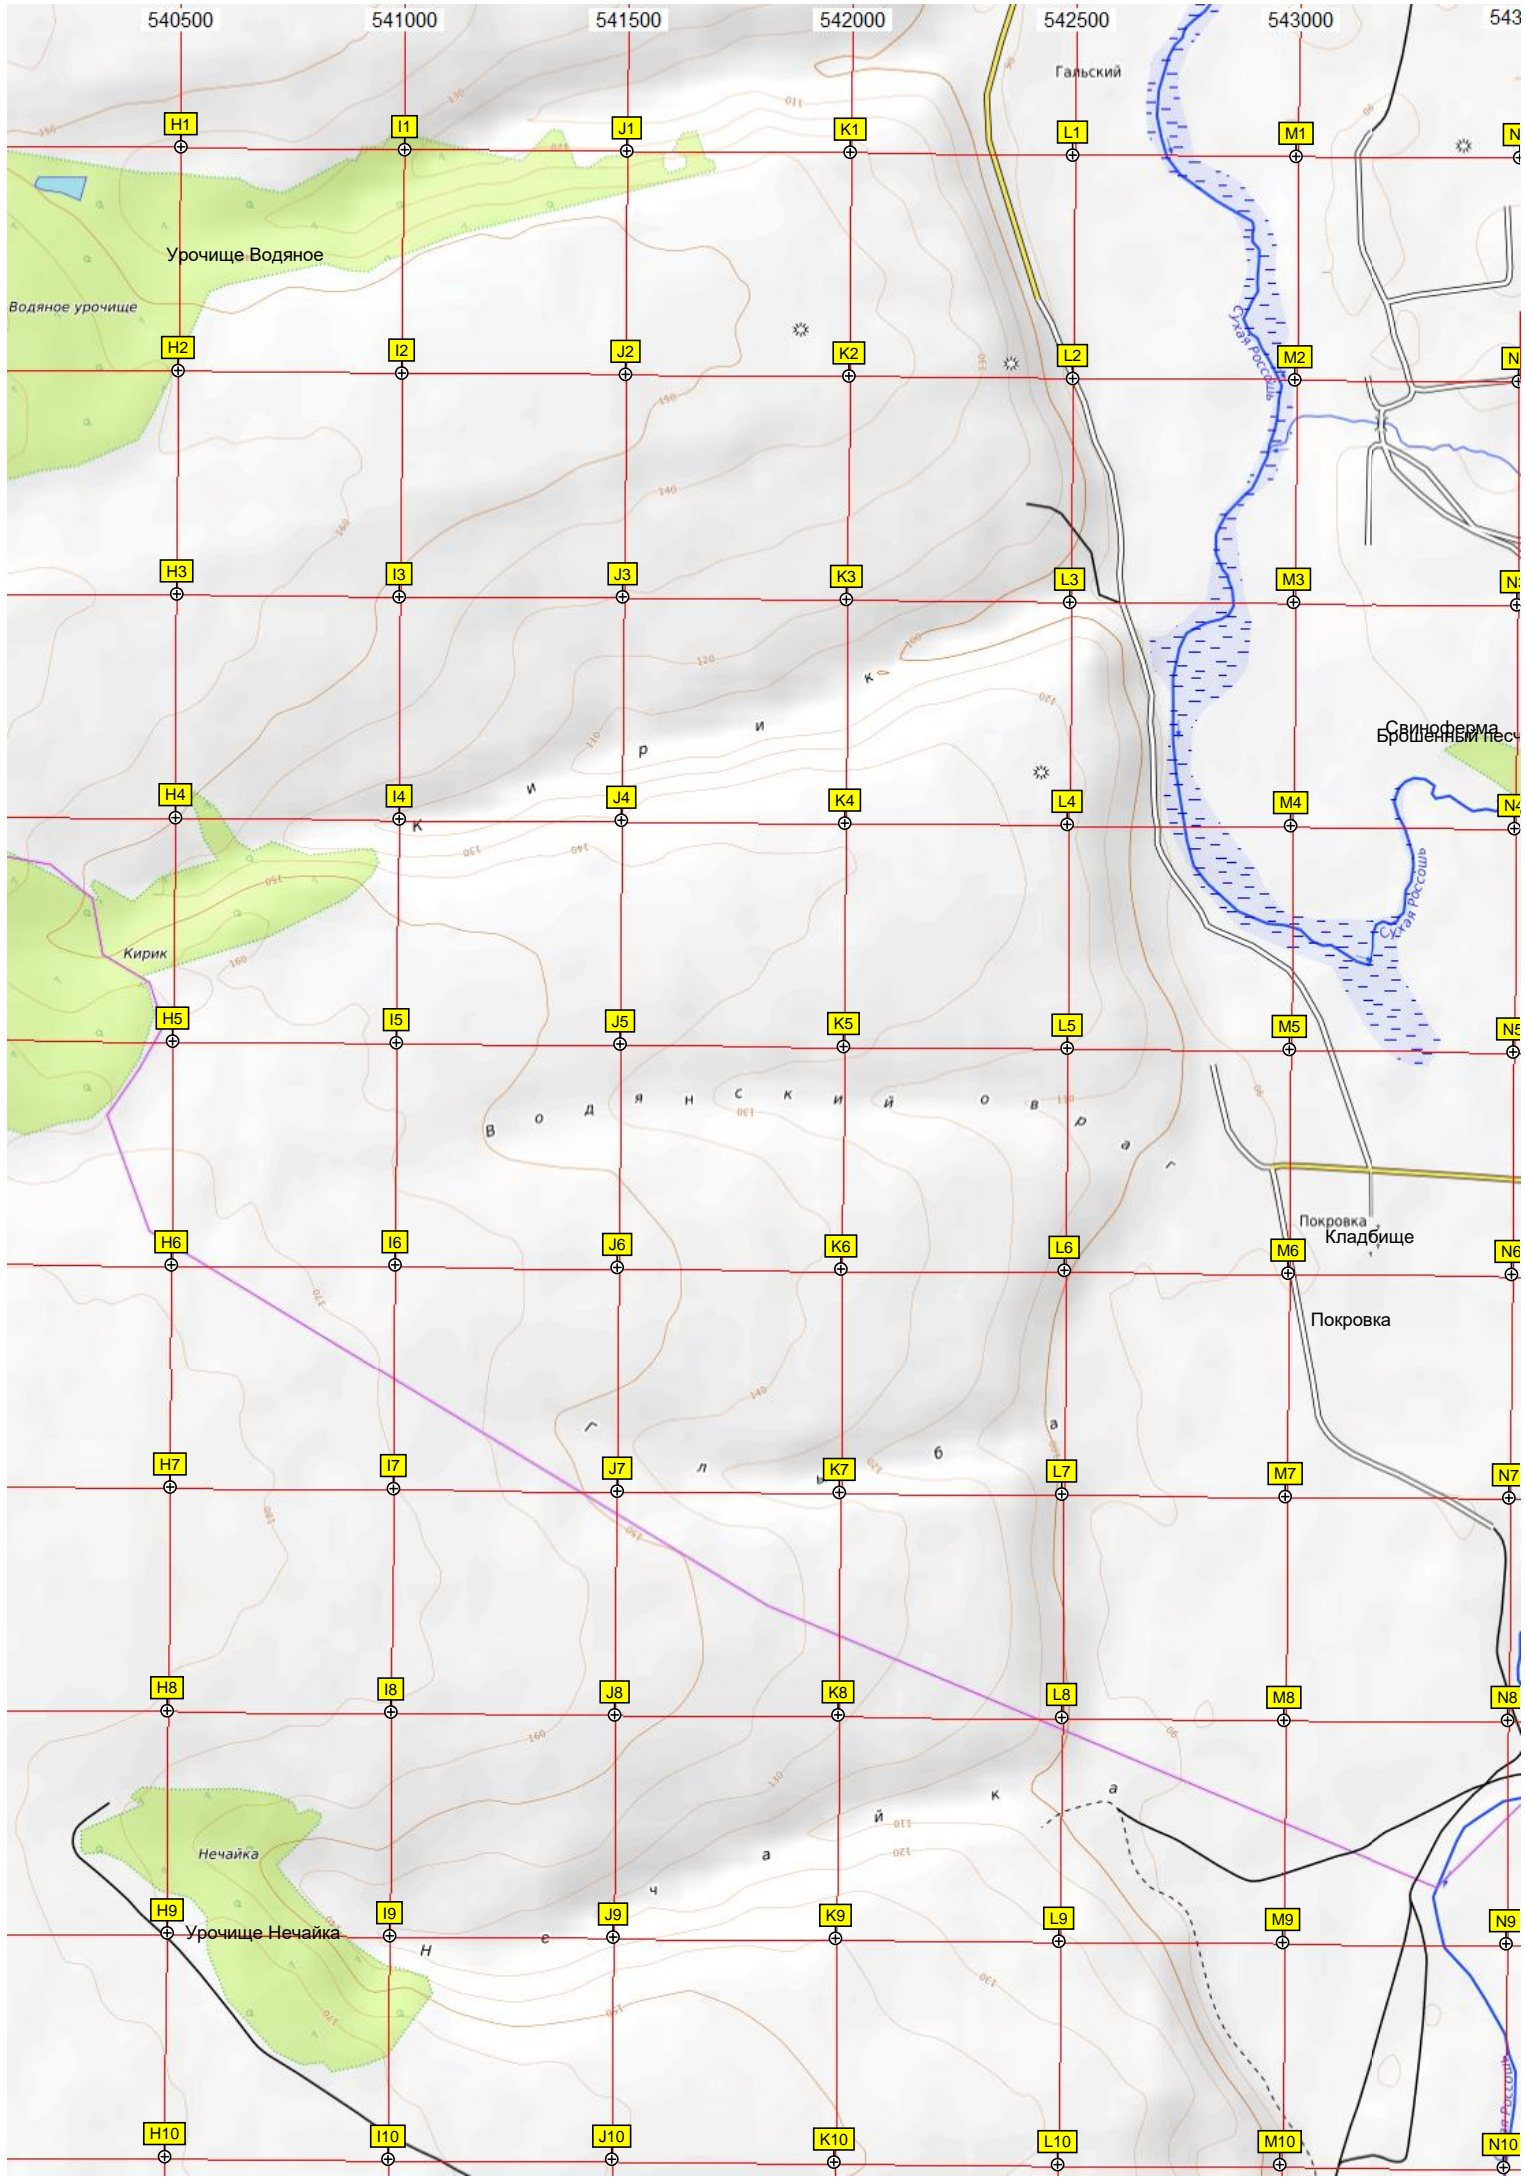

J10

K10

L10

M10

N10

Урочище Водяное

Водяное урочище

Гальский

Брешневский

Кирик

Водянский овраг

Покровка
Кладбище

Покровка

Нечайка

Урочище Нечайка

Бывшее озеро Дебрянское
Бывший хутор Нижний Висицкий
Россошанский район

Клуб

Кокаревка

Водонапорная башня Рожновского
Урочище тракторного отряда

Сельскохозяйственные поля

Водонапорная башня

Водонапорная башня

Клуб

Остановочный пункт 778 км