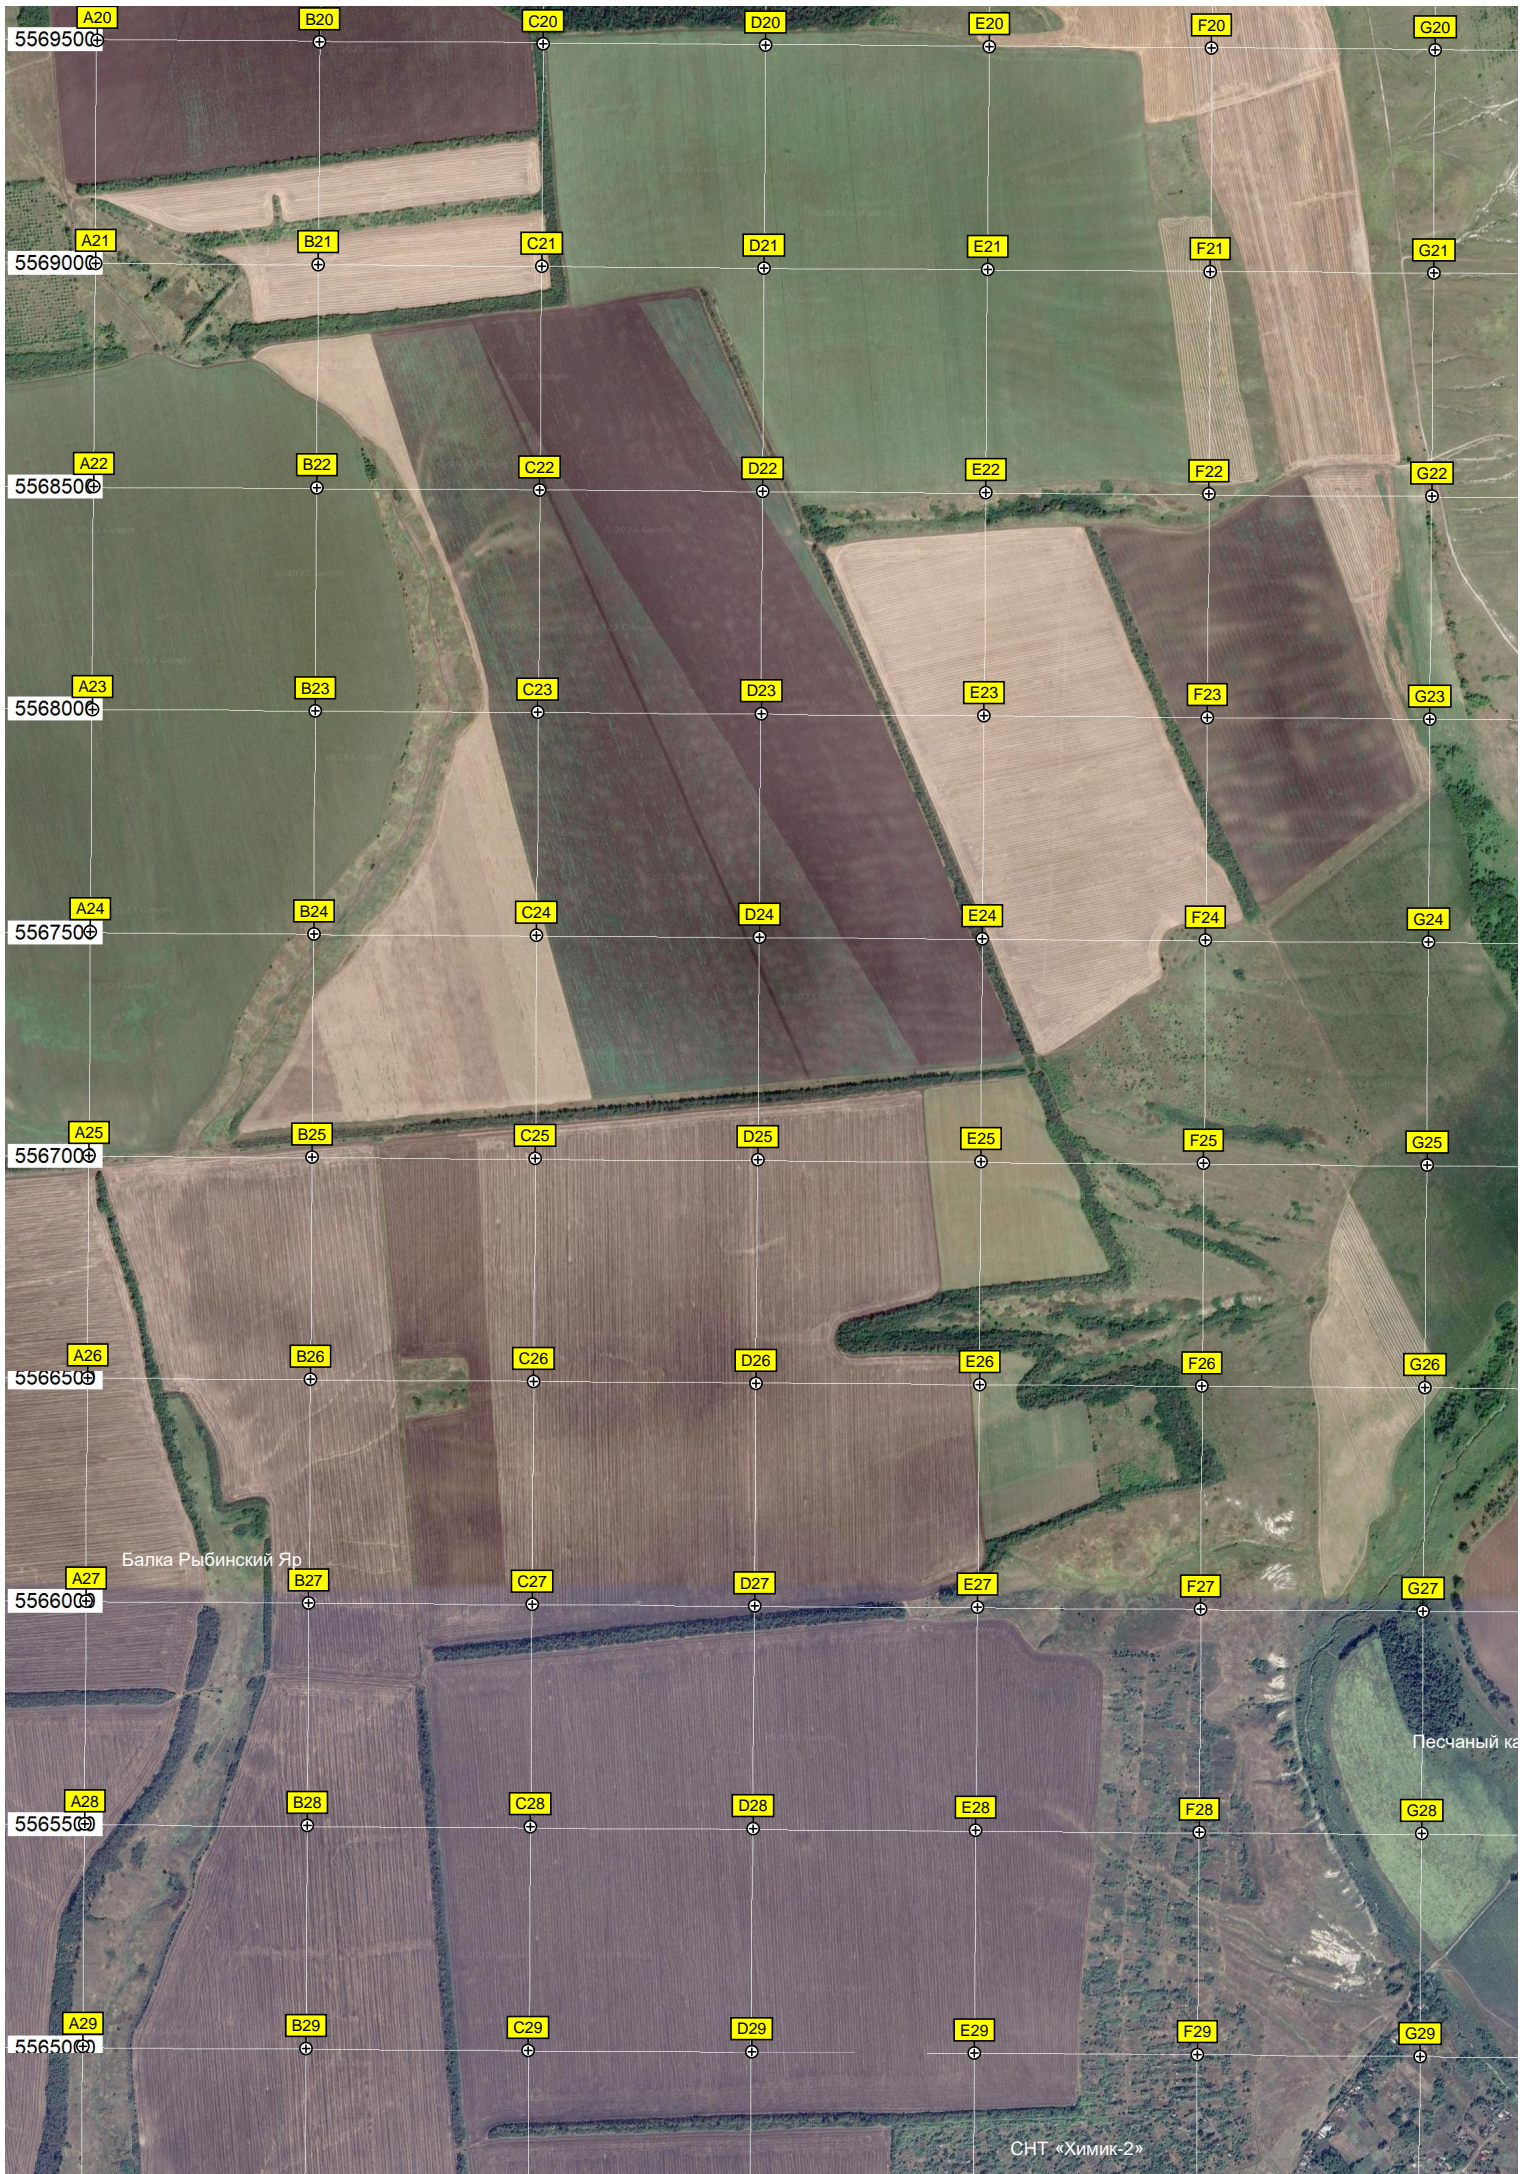

O19

P19

Q19

R19

S19

T19

ж/д. станция Сотницкая

Бывшее озеро Лебяжье
Висецкий район

Водонапорная башня Рожновского
Урочище тракторного отряда

Сельскохозяйственные поля

Водонапорная башня

Остановочный пункт - 778 км

арьер им. Лушпина С.Ю.

Нижний

ФАП

Клуб