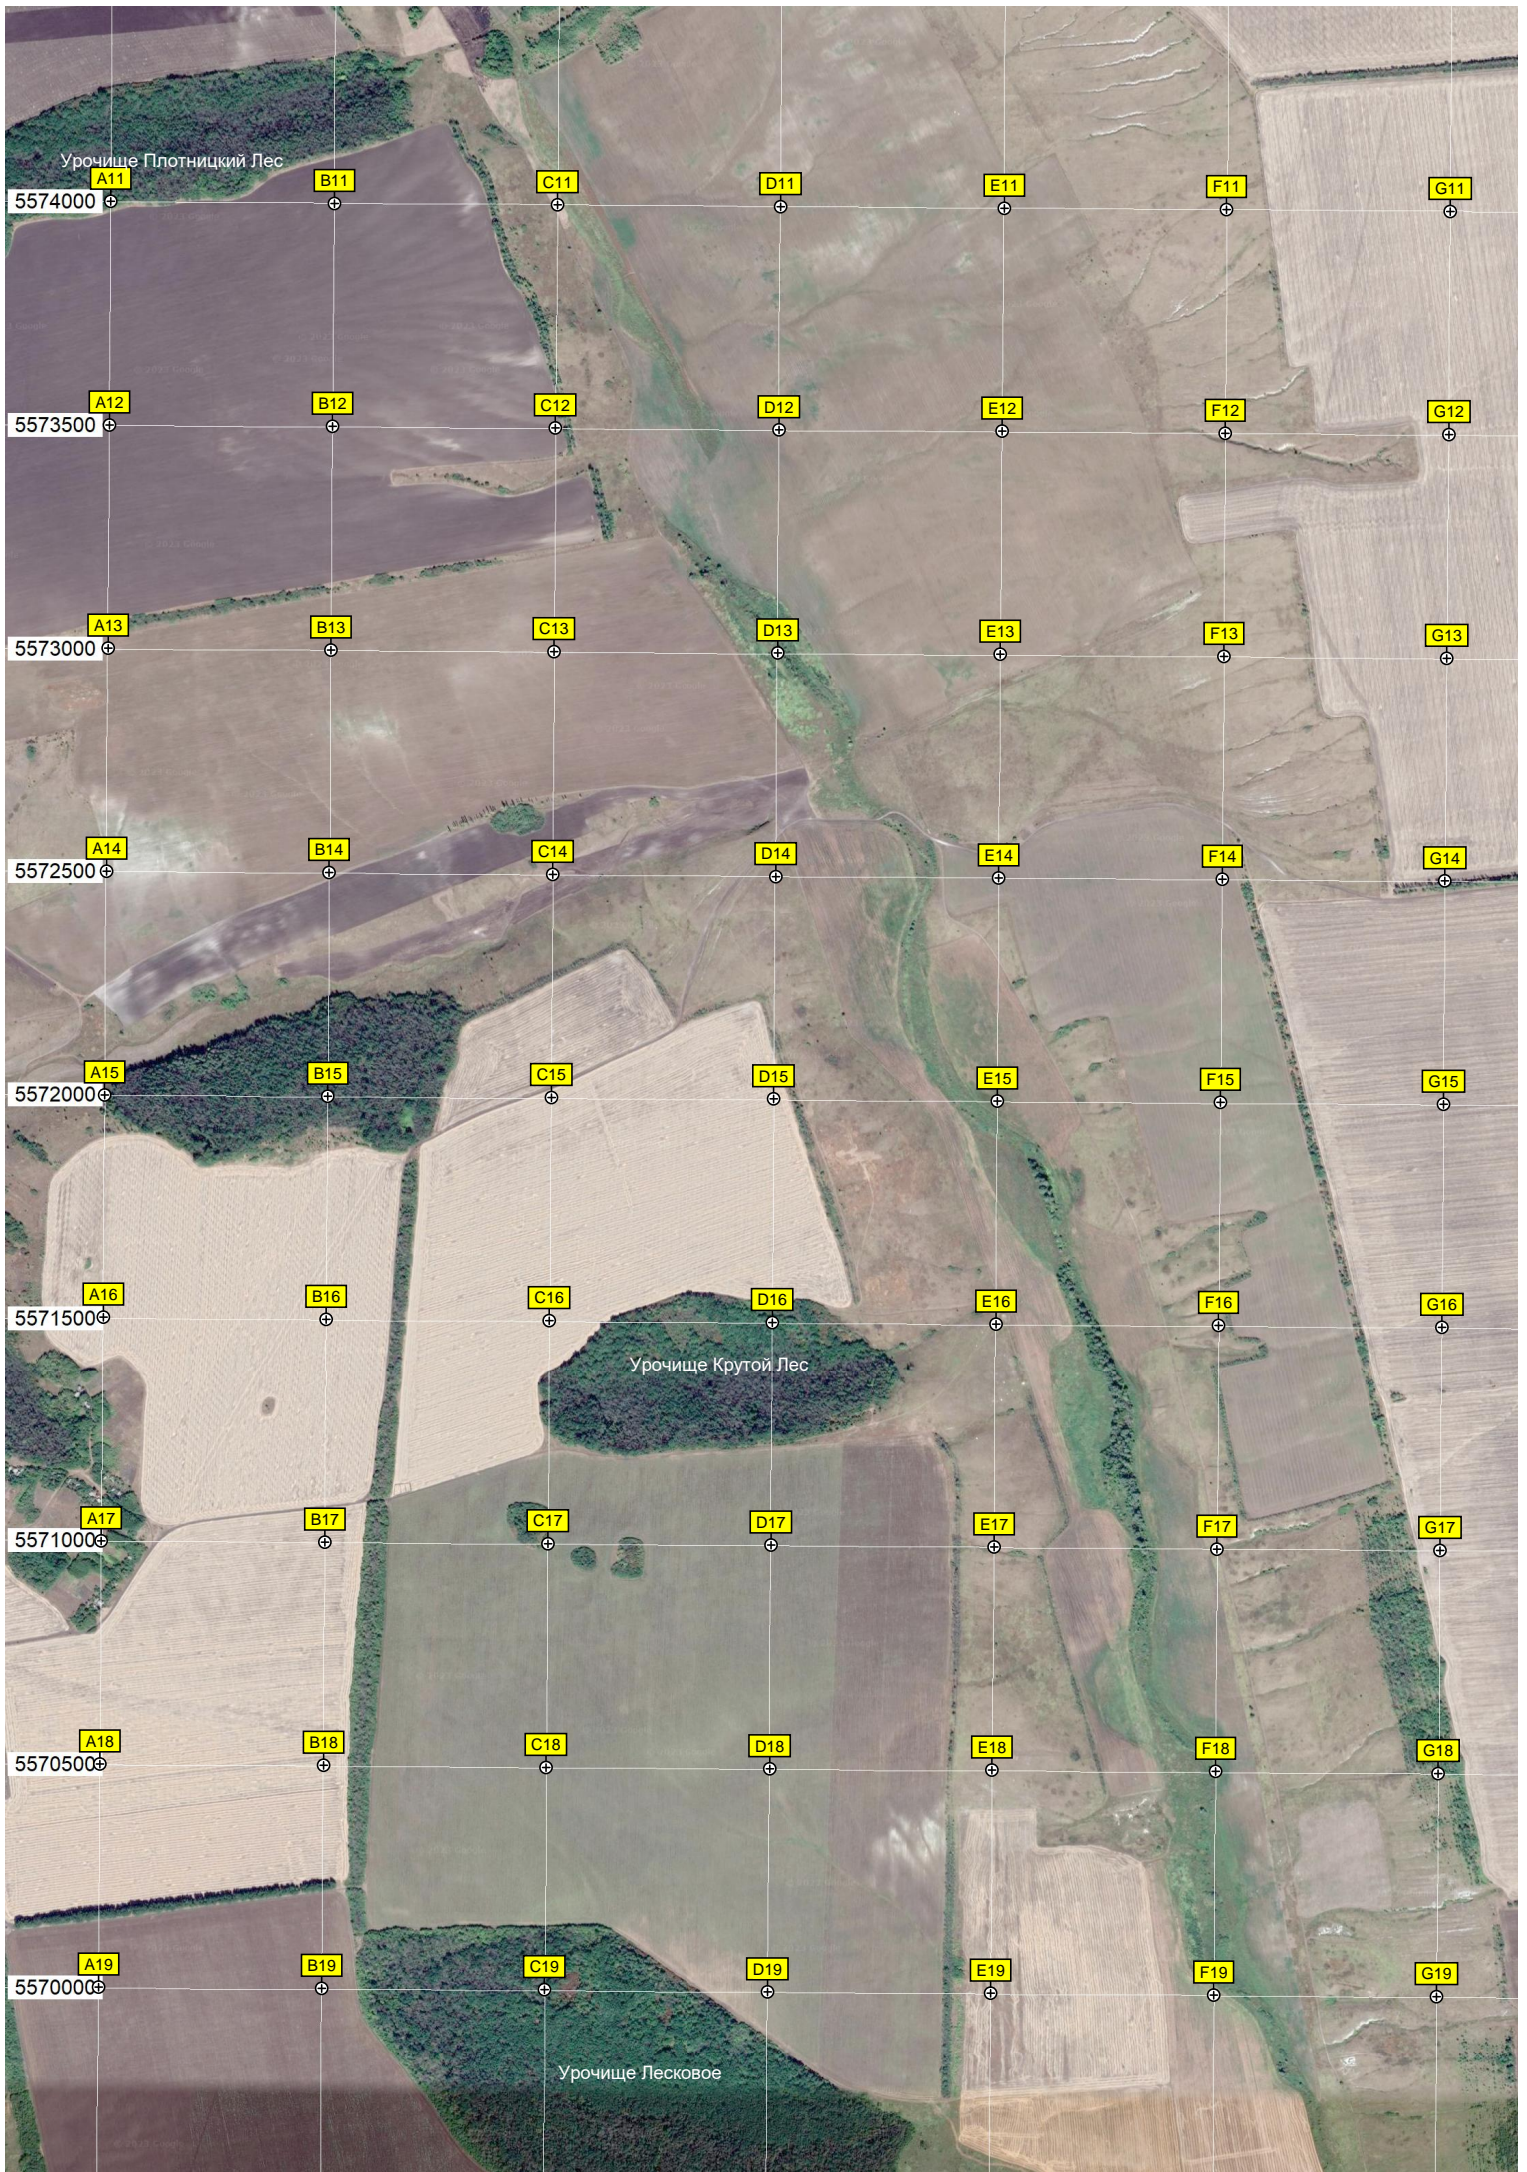

S1
S2
S3
S4
S5
S6
S7
S8
S9
S10

T1
T2
T3
T4
T5
T6
T7
T8
T9
T10

Брод

Остатки птицефермы

Заброшенное водохранилище

Куширское озеро

Первомайская средняя школа

Кладбище

Водонапорная башня

Водонапорная башня

Столб сотовой связи ПАО «МТС»

Остановочный пункт 766 км

Остановочный пункт 769 км

Питомник растений «Сезоны»

авт. путепровод

авт. мост