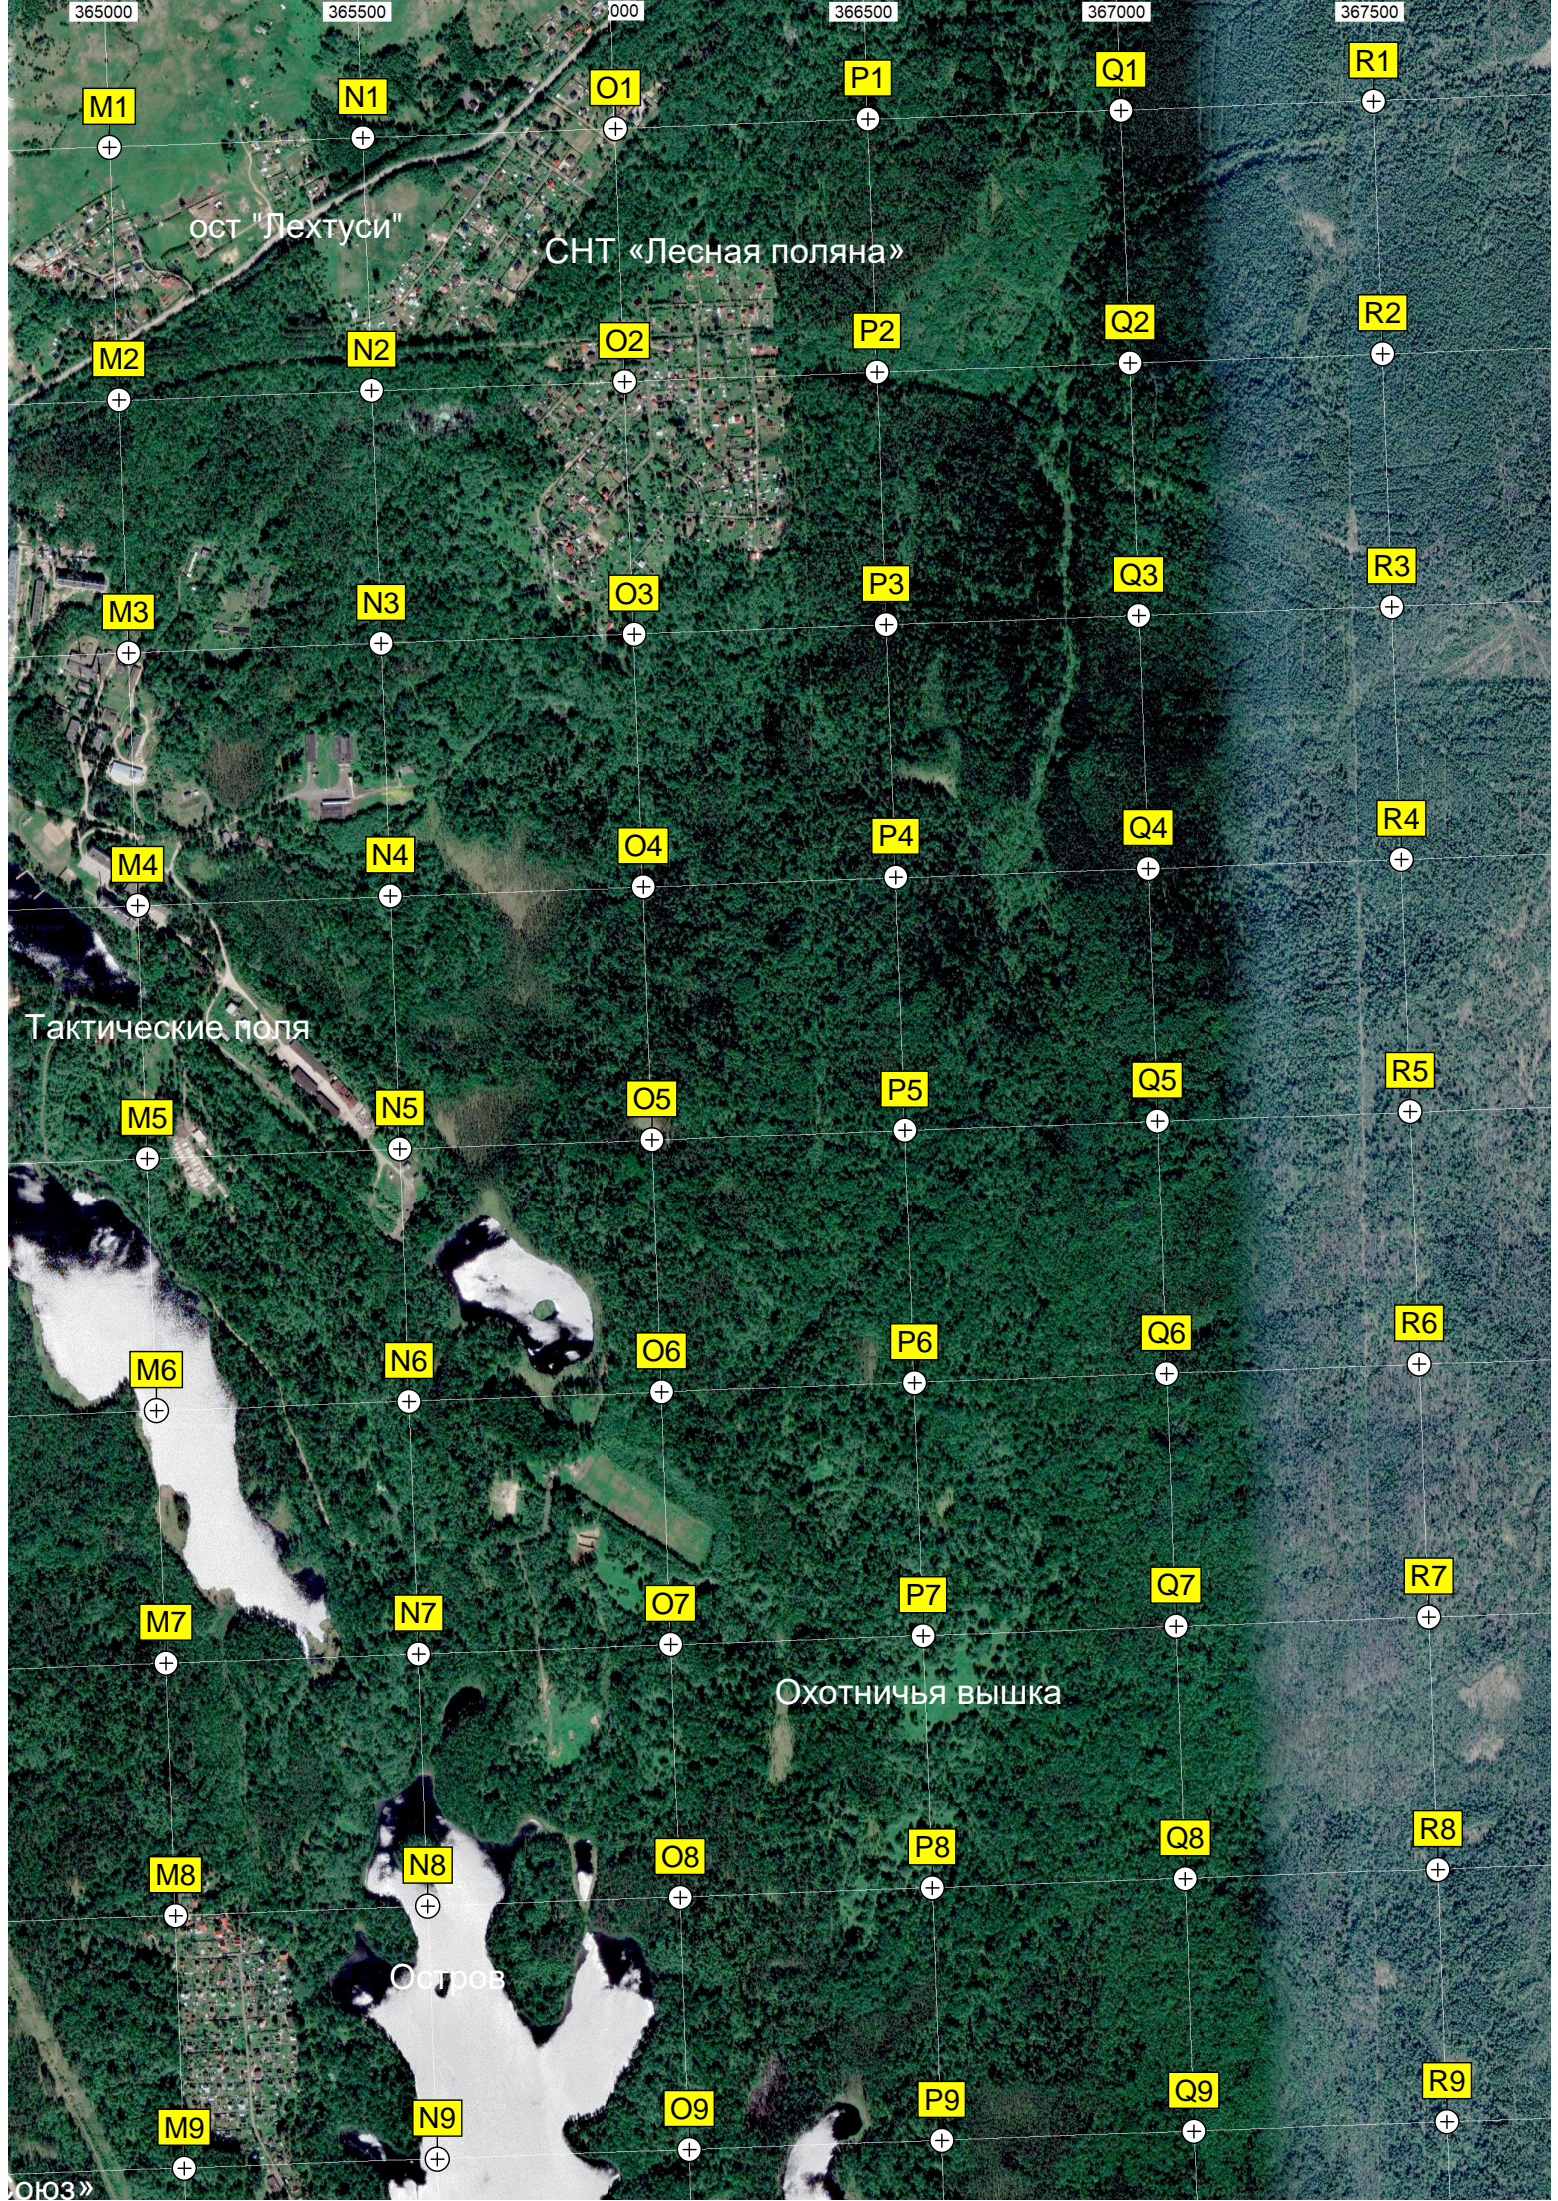

365000

365500

000

366500

367000

367500

M1

N1

O1

P1

Q1

R1

ост "Лехтуси"

СНТ «Лесная поляна»

M2

N2

O2

P2

Q2

R2

M3

N3

O3

P3

Q3

R3

M4

N4

O4

P4

Q4

R4

Тактические поля

M5

N5

O5

P5

Q5

R5

M6

N6

O6

P6

Q6

R6

M7

N7

O7

P7

Q7

R7

Охотничья вышка

M8

N8

O8

P8

Q8

R8

Остров

M9

N9

O9

P9

Q9

R9

ОЮ3»