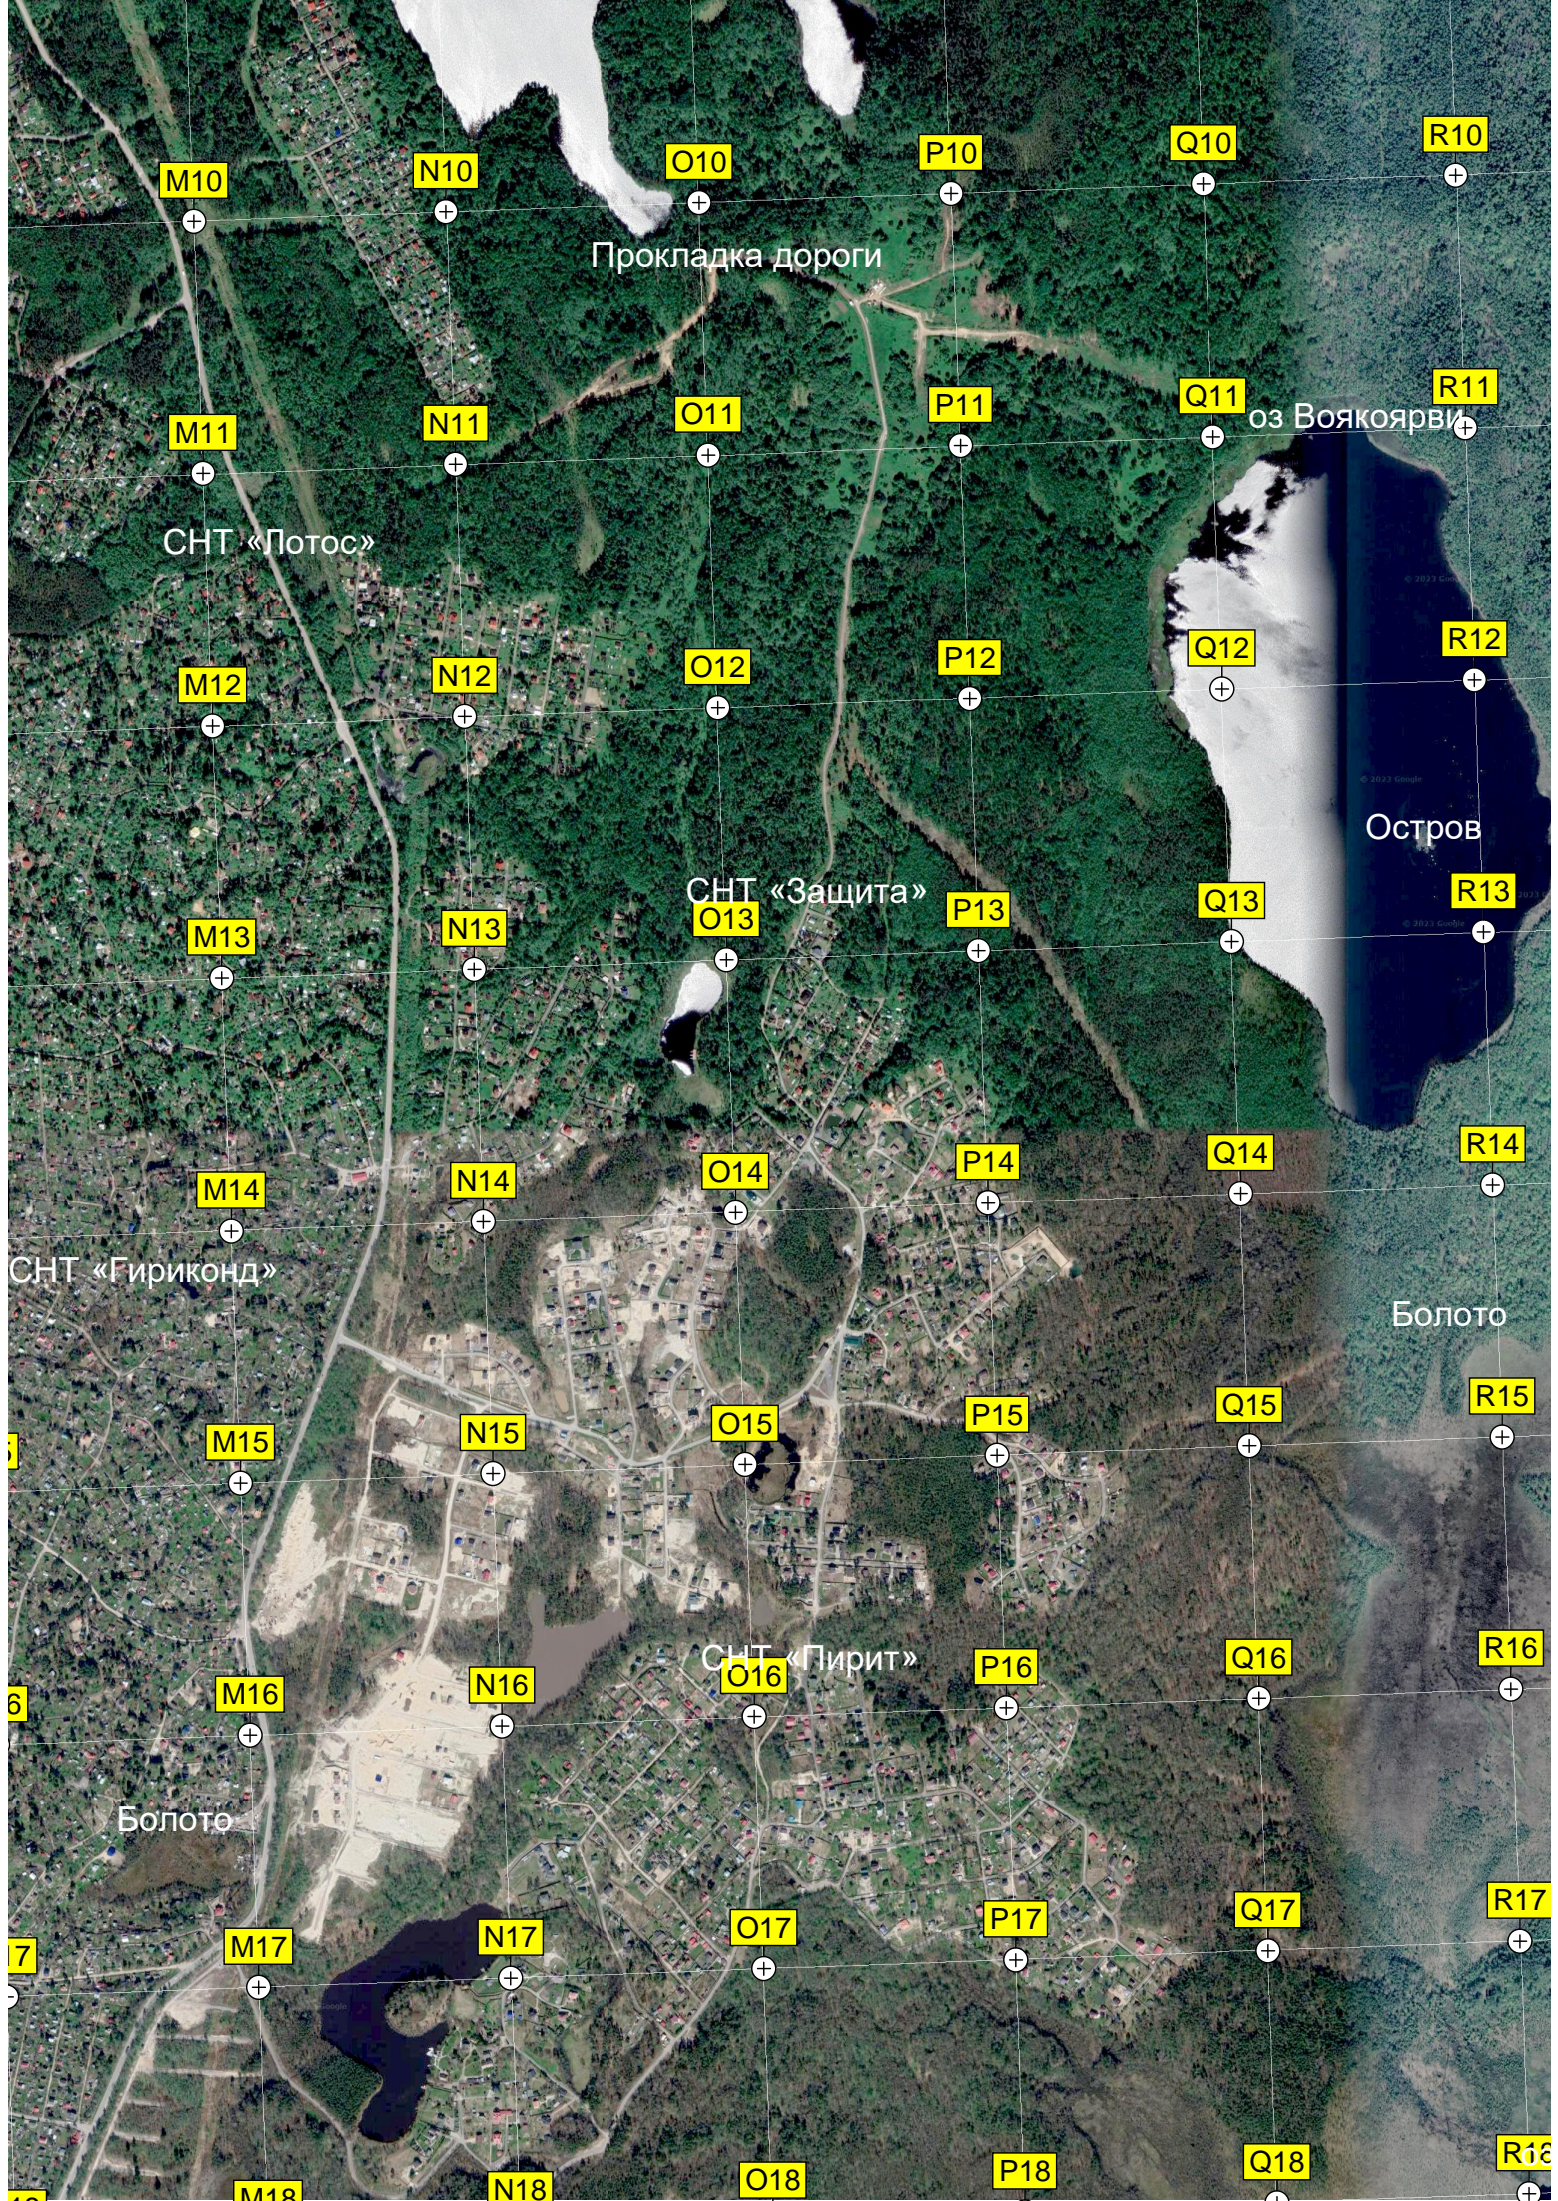

33 км

ДПК Новая Авлога

оз. Мадалаярви

Хиттолово

Торфоразработки

СНТ «Юбилейное»

брошенные фундаменты

M10