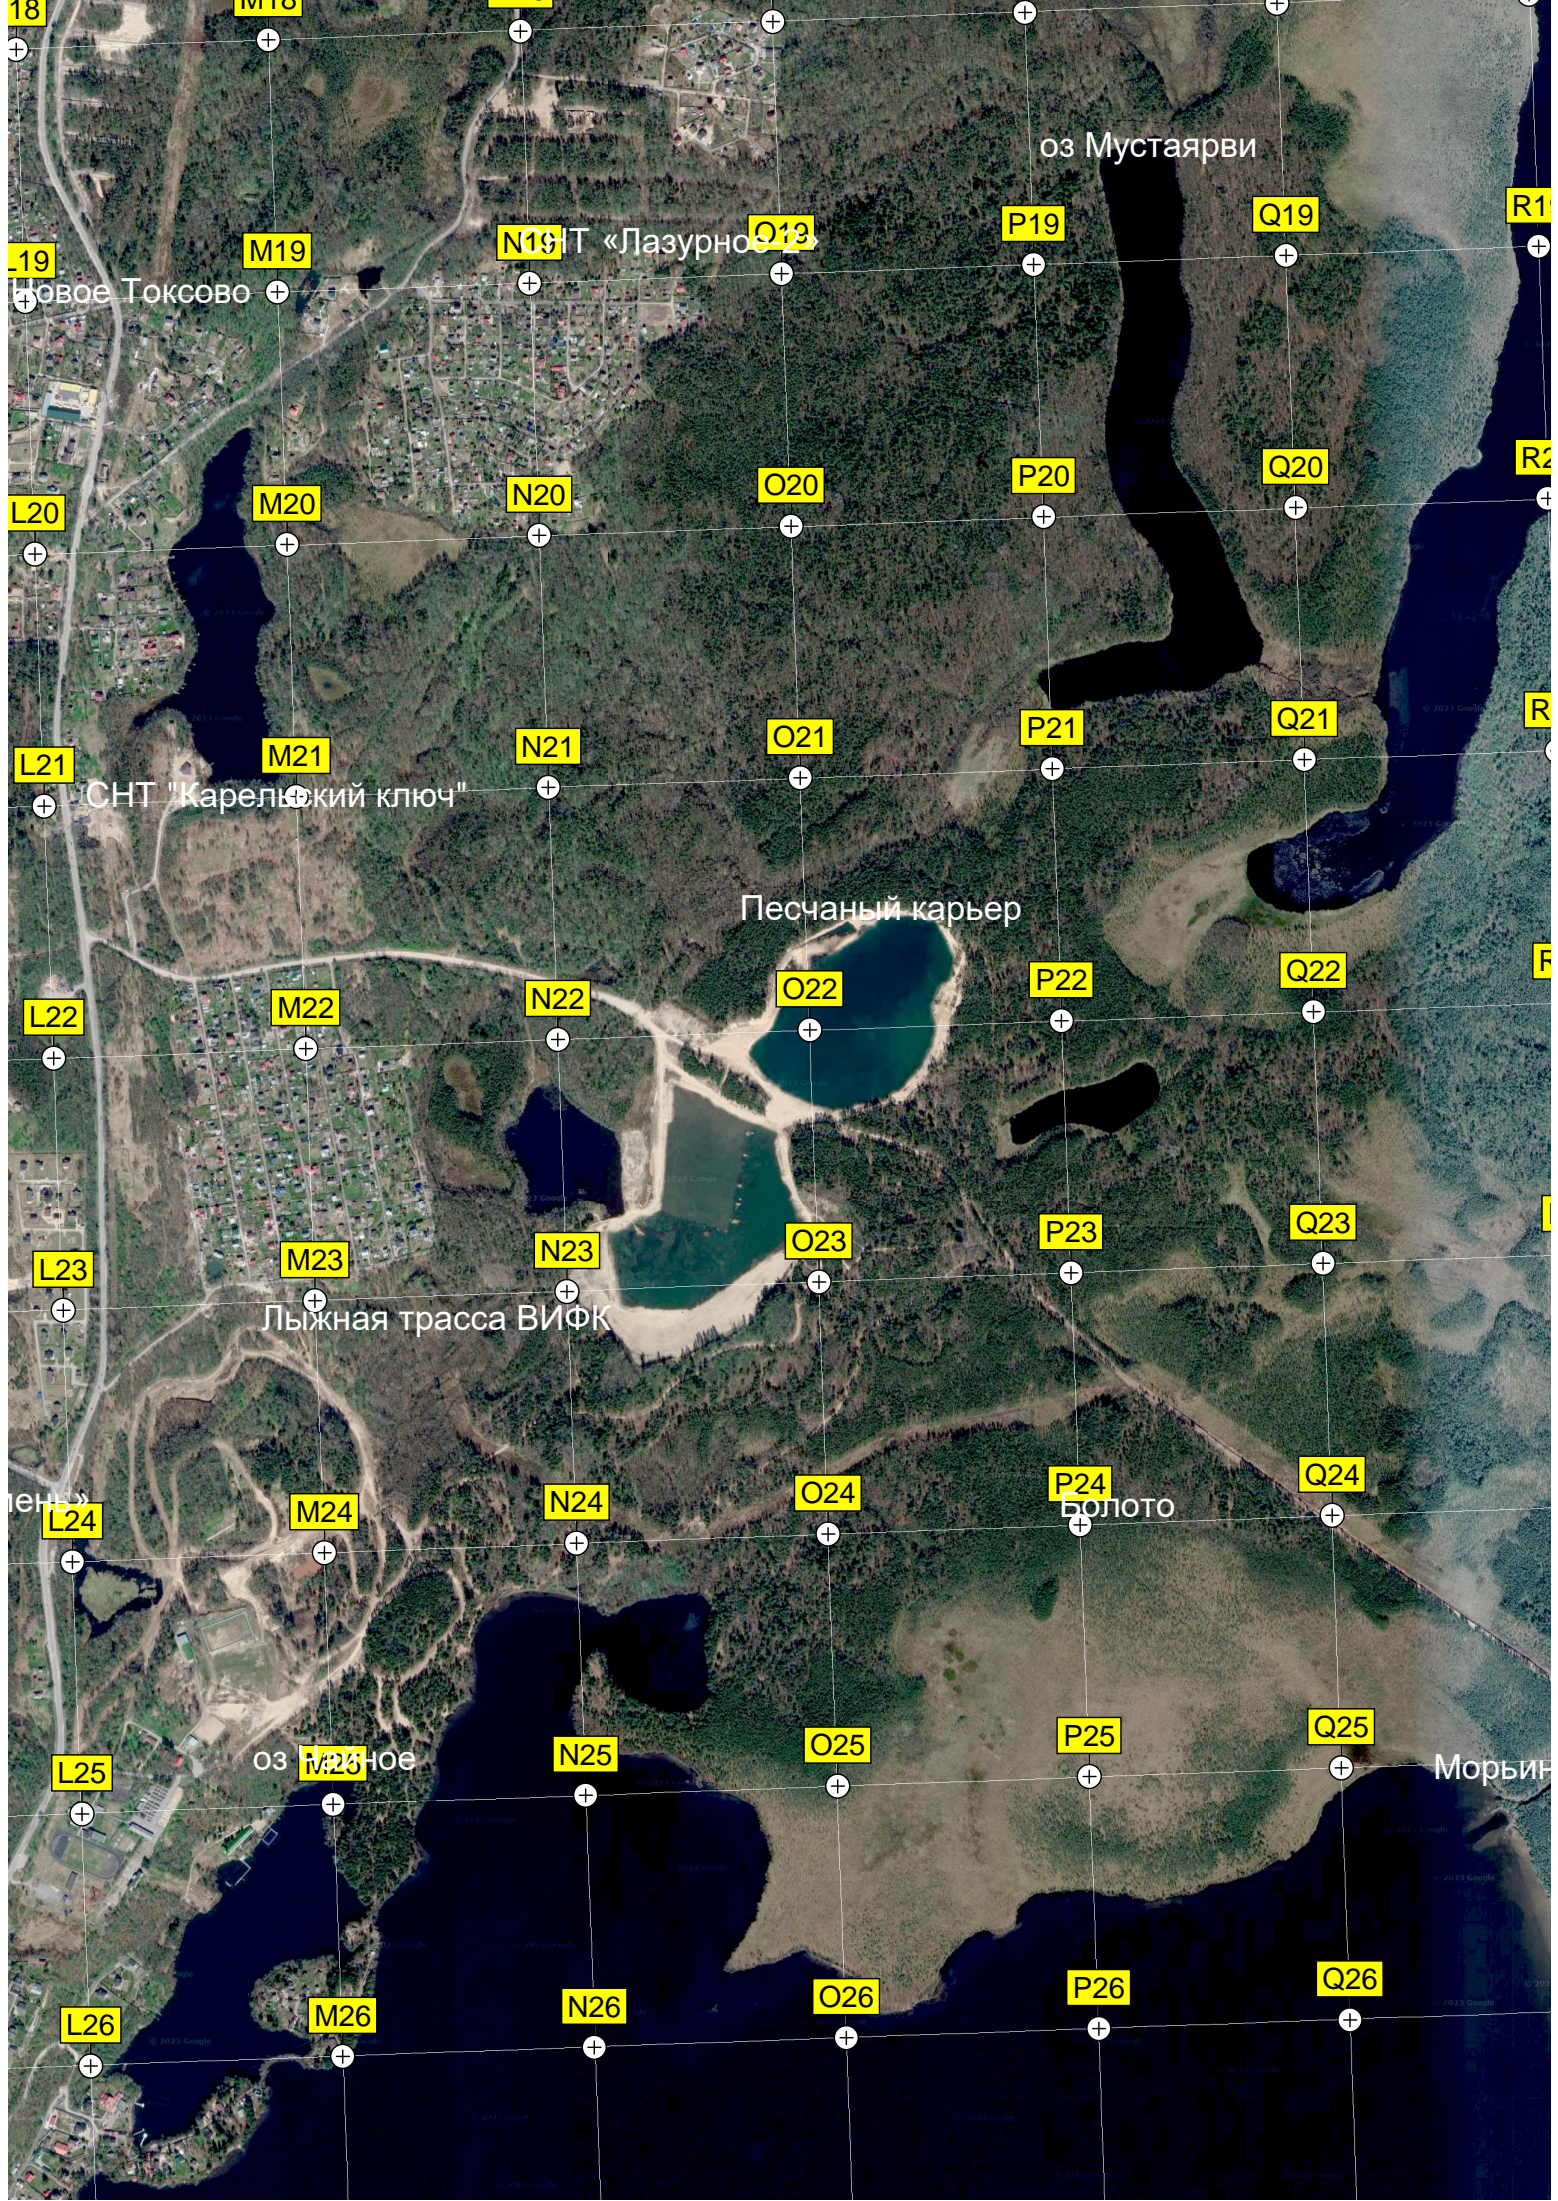

J26

K26

АОЗТ "Ручьи"

КП "Кавголовское оз. Загородная резиденция"

Заболоченная местность

Демонт. пеш. мостик

«Пже-Чёртов кам»

КП «Русская Швейцария»

«Токсовские высоты»

оз Мустаярви

СНТ «Лазурное»

Новое Токсово

Песчаный карьер

Лыжная трасса ВИФК

Болото

оз Лазурное