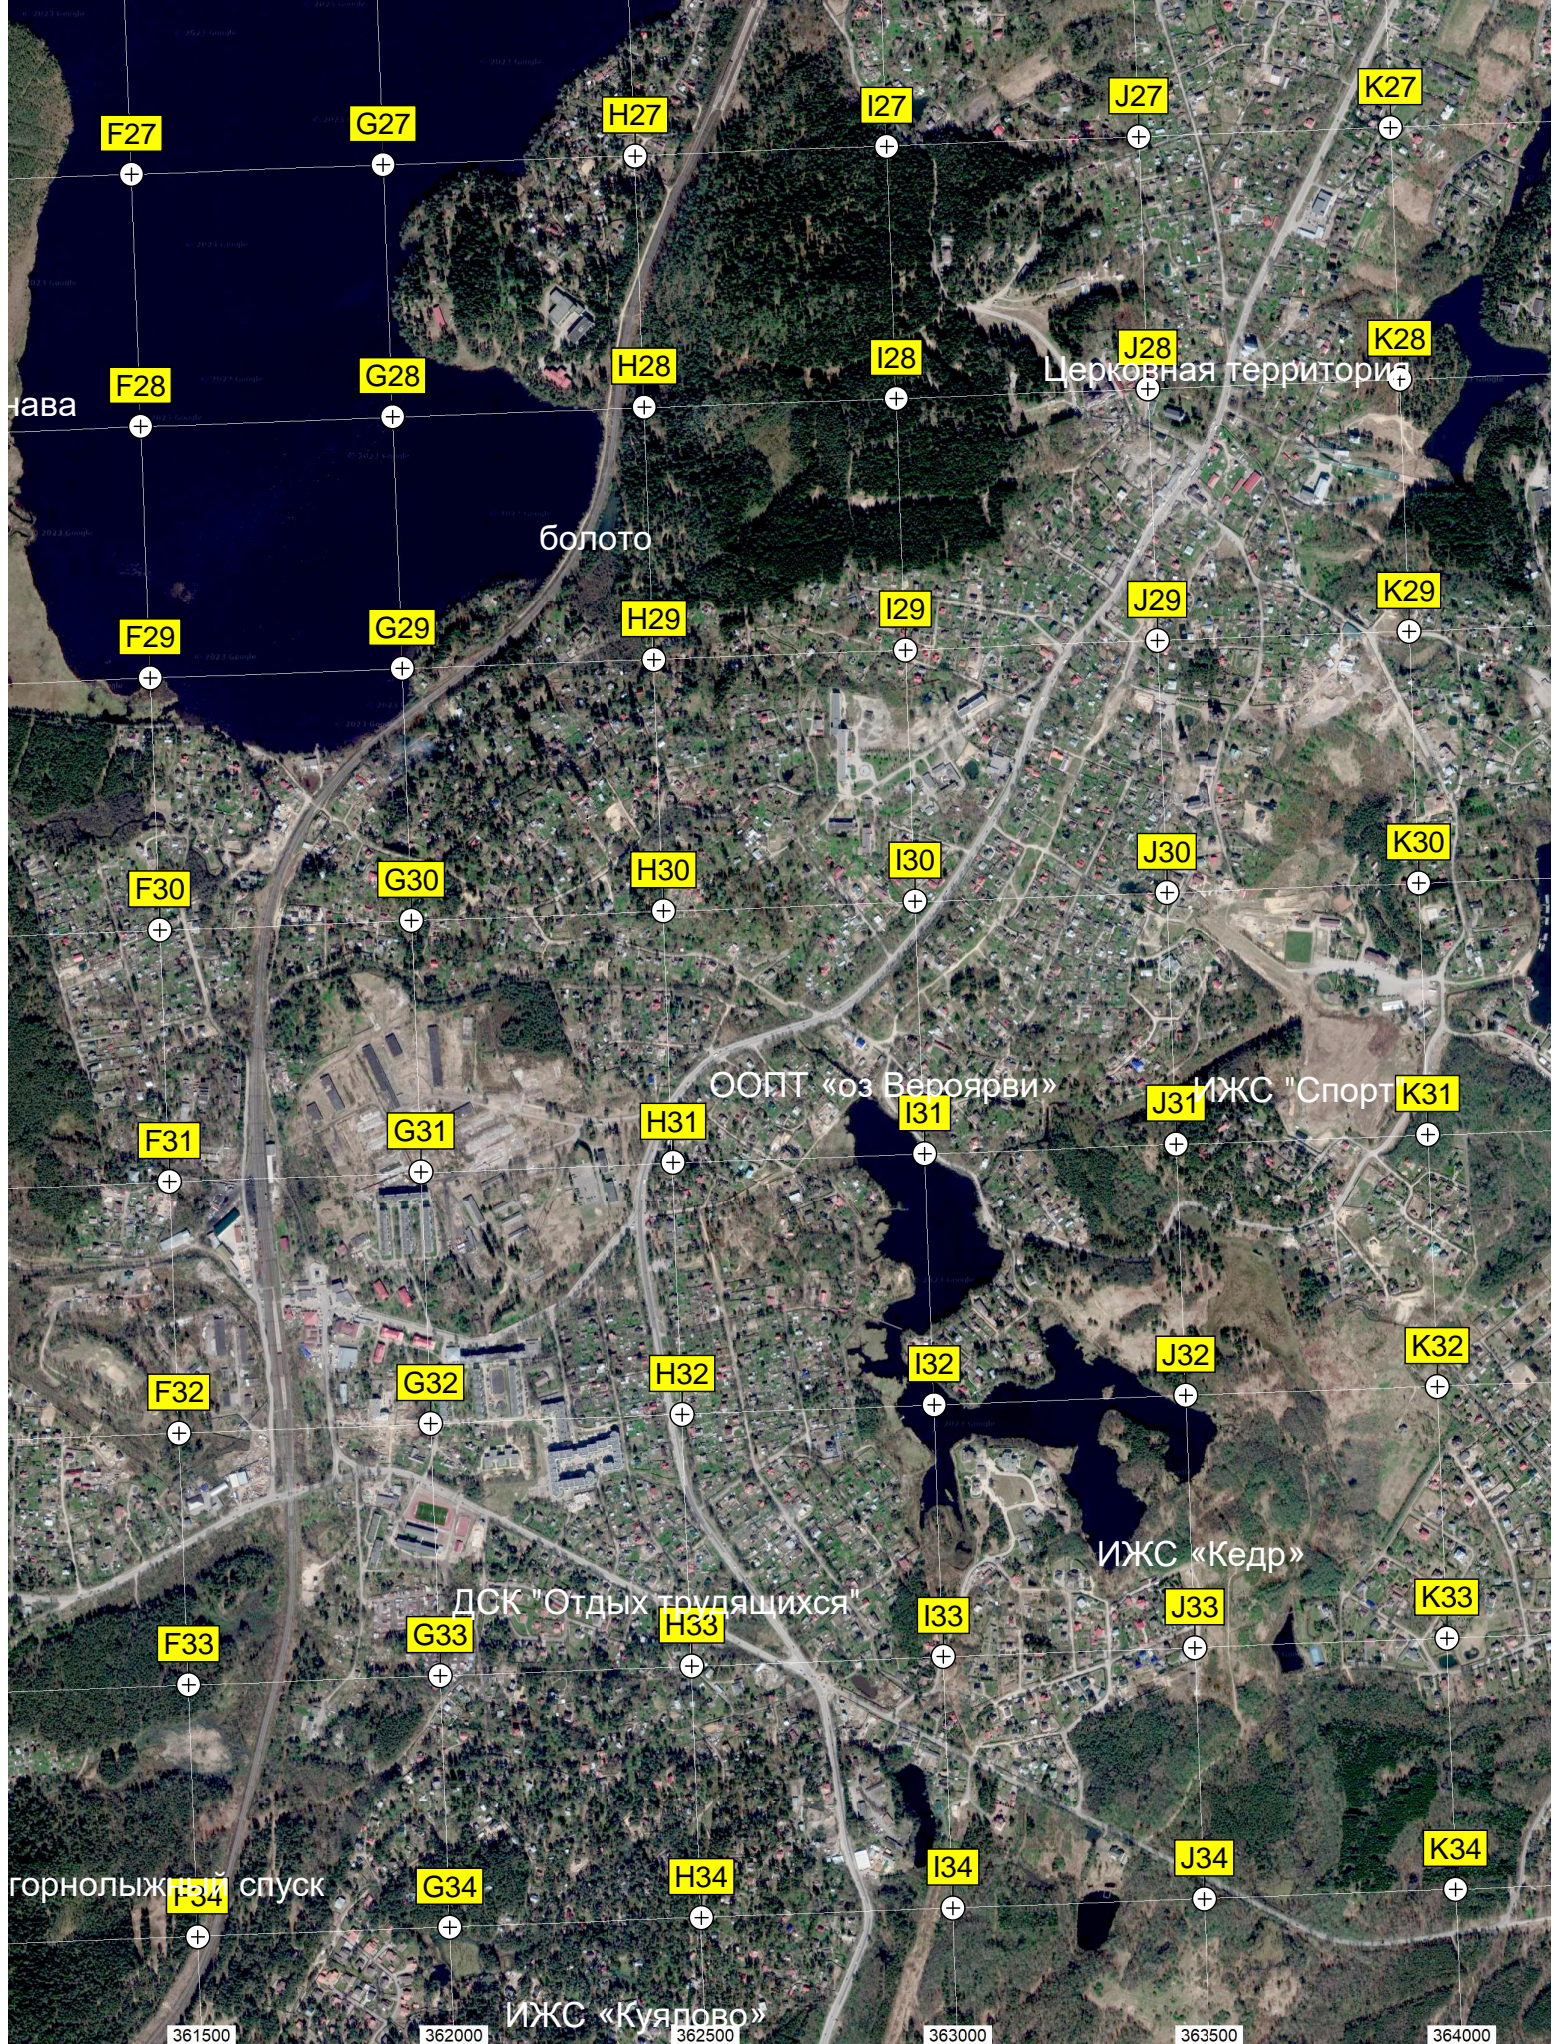

Нава

болото

Церковная территория

ООПТ «оз. Вероярви»

ИЖС «Спорт»

ИЖС «Кедр»

ДСК «Отдых трудящихся»

горнолыжный спуск

ИЖС «Кудово»

361500

362000

362500

363000

363500

364000