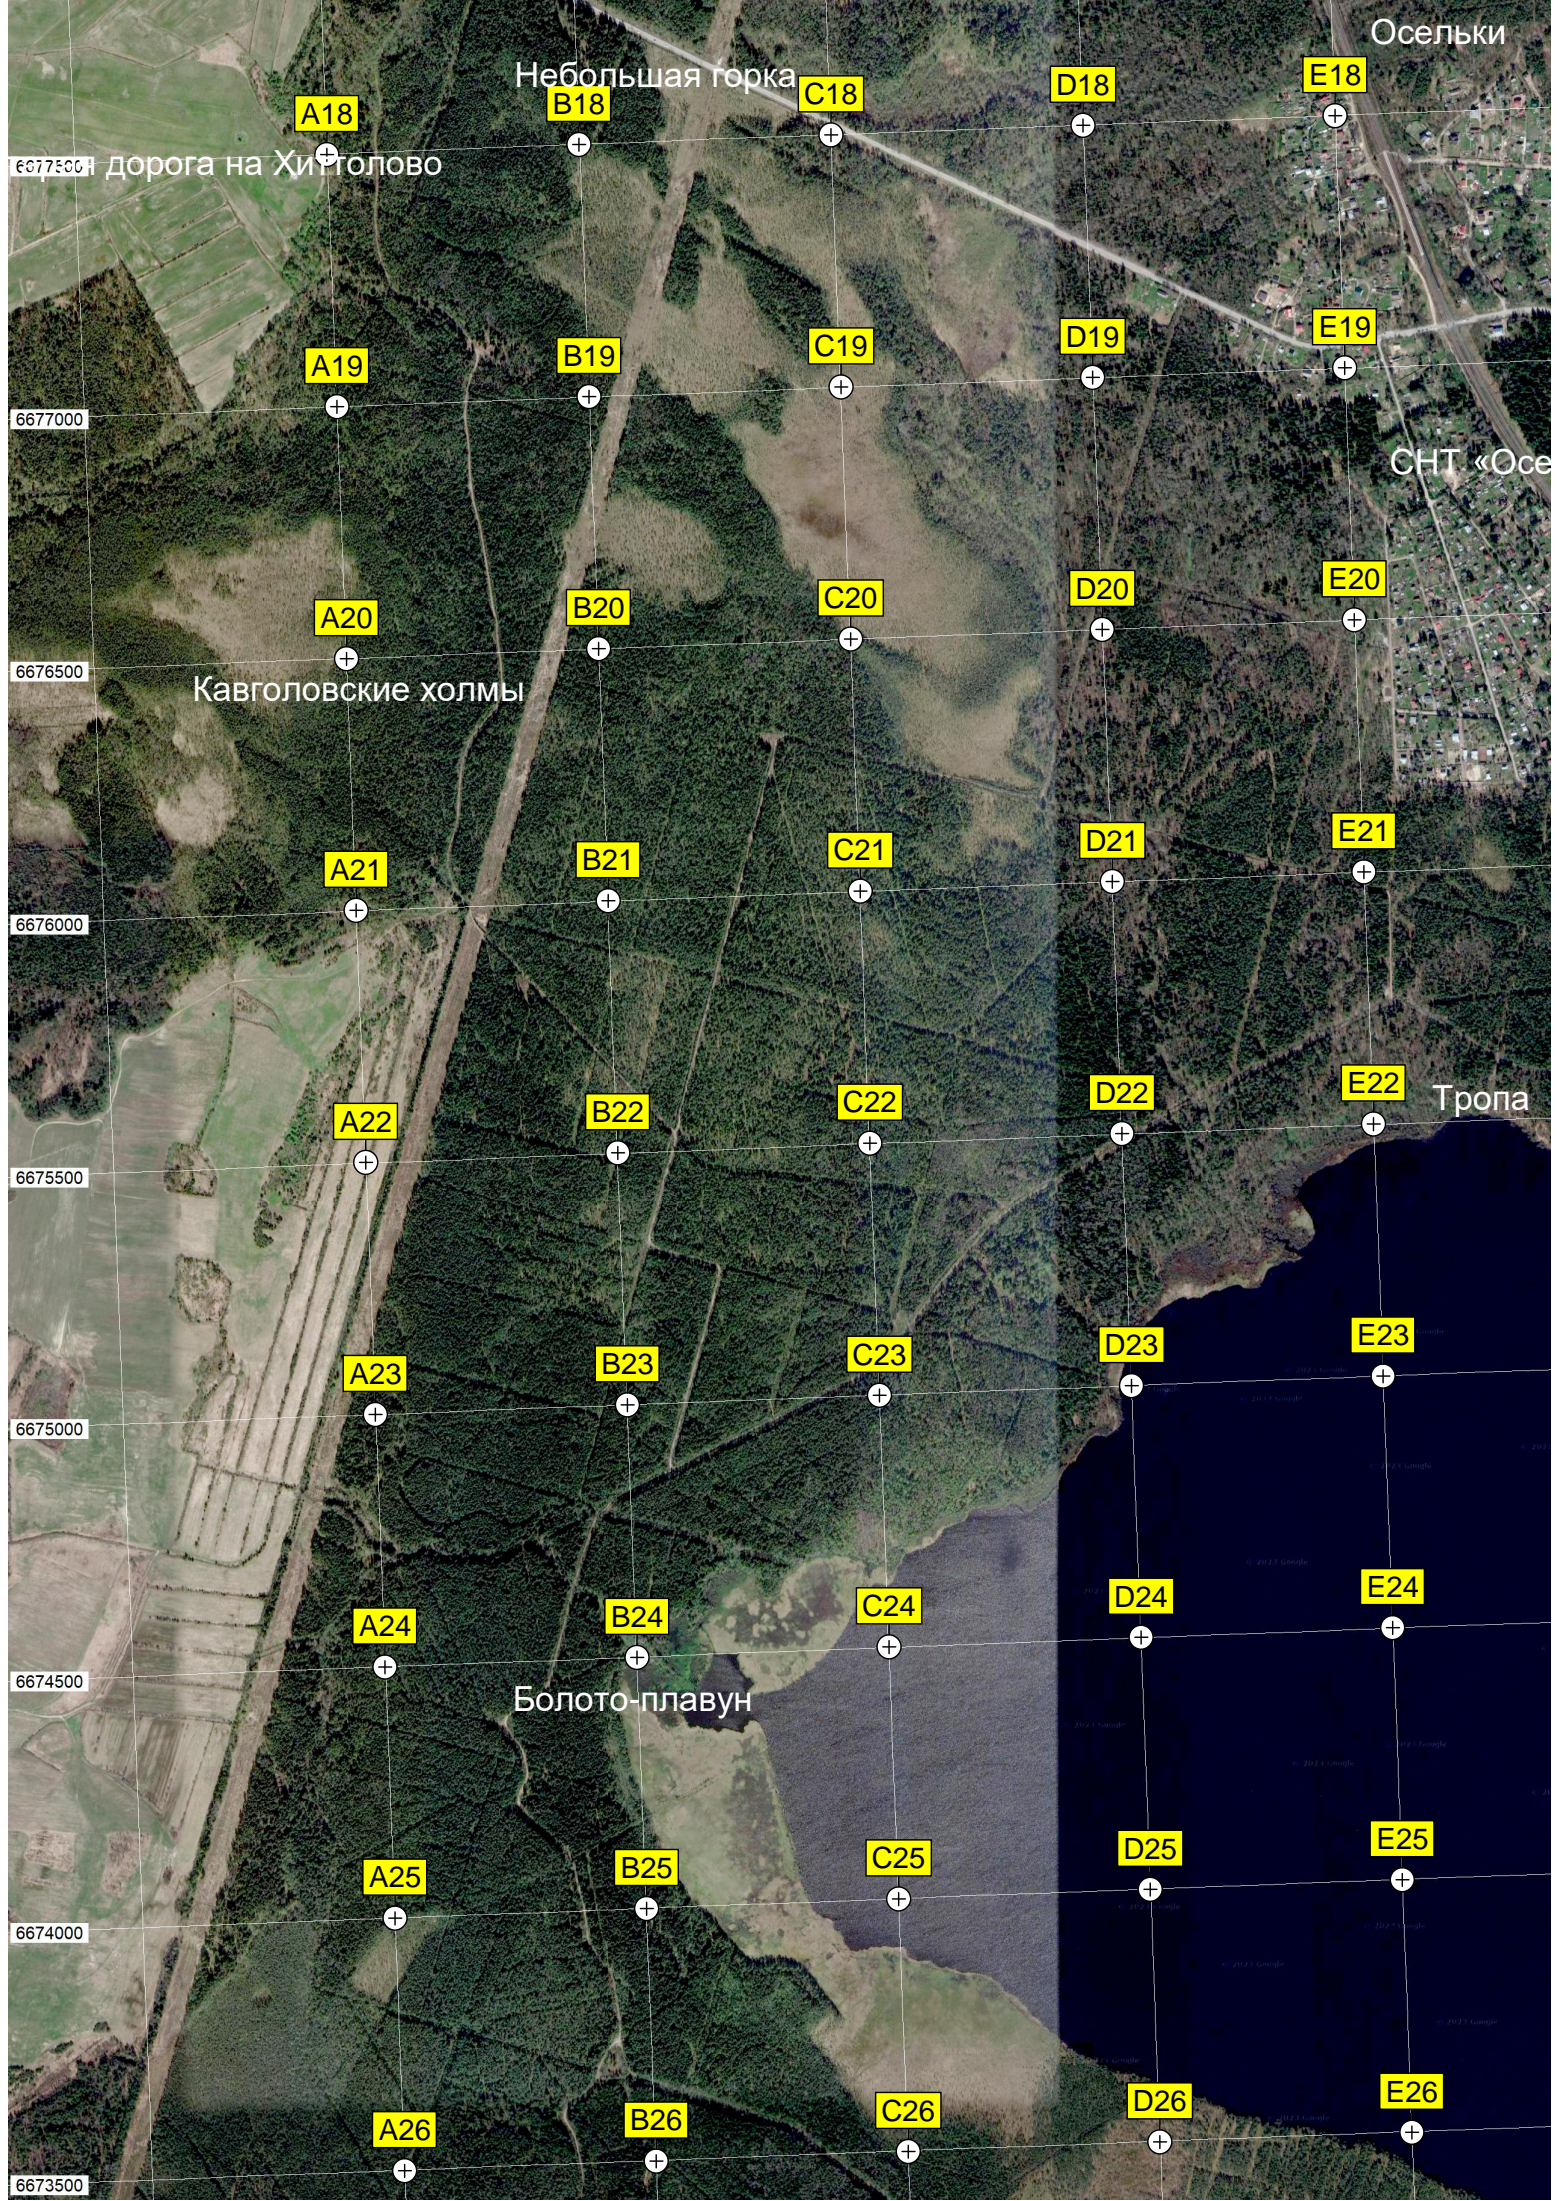

U18

V18

W18

Ручей вброд

Место ра

Хенярви

6681500  
6681000  
6680500  
6680000  
6679500  
6679000  
6678500  
6678000  
6677500

Осельки