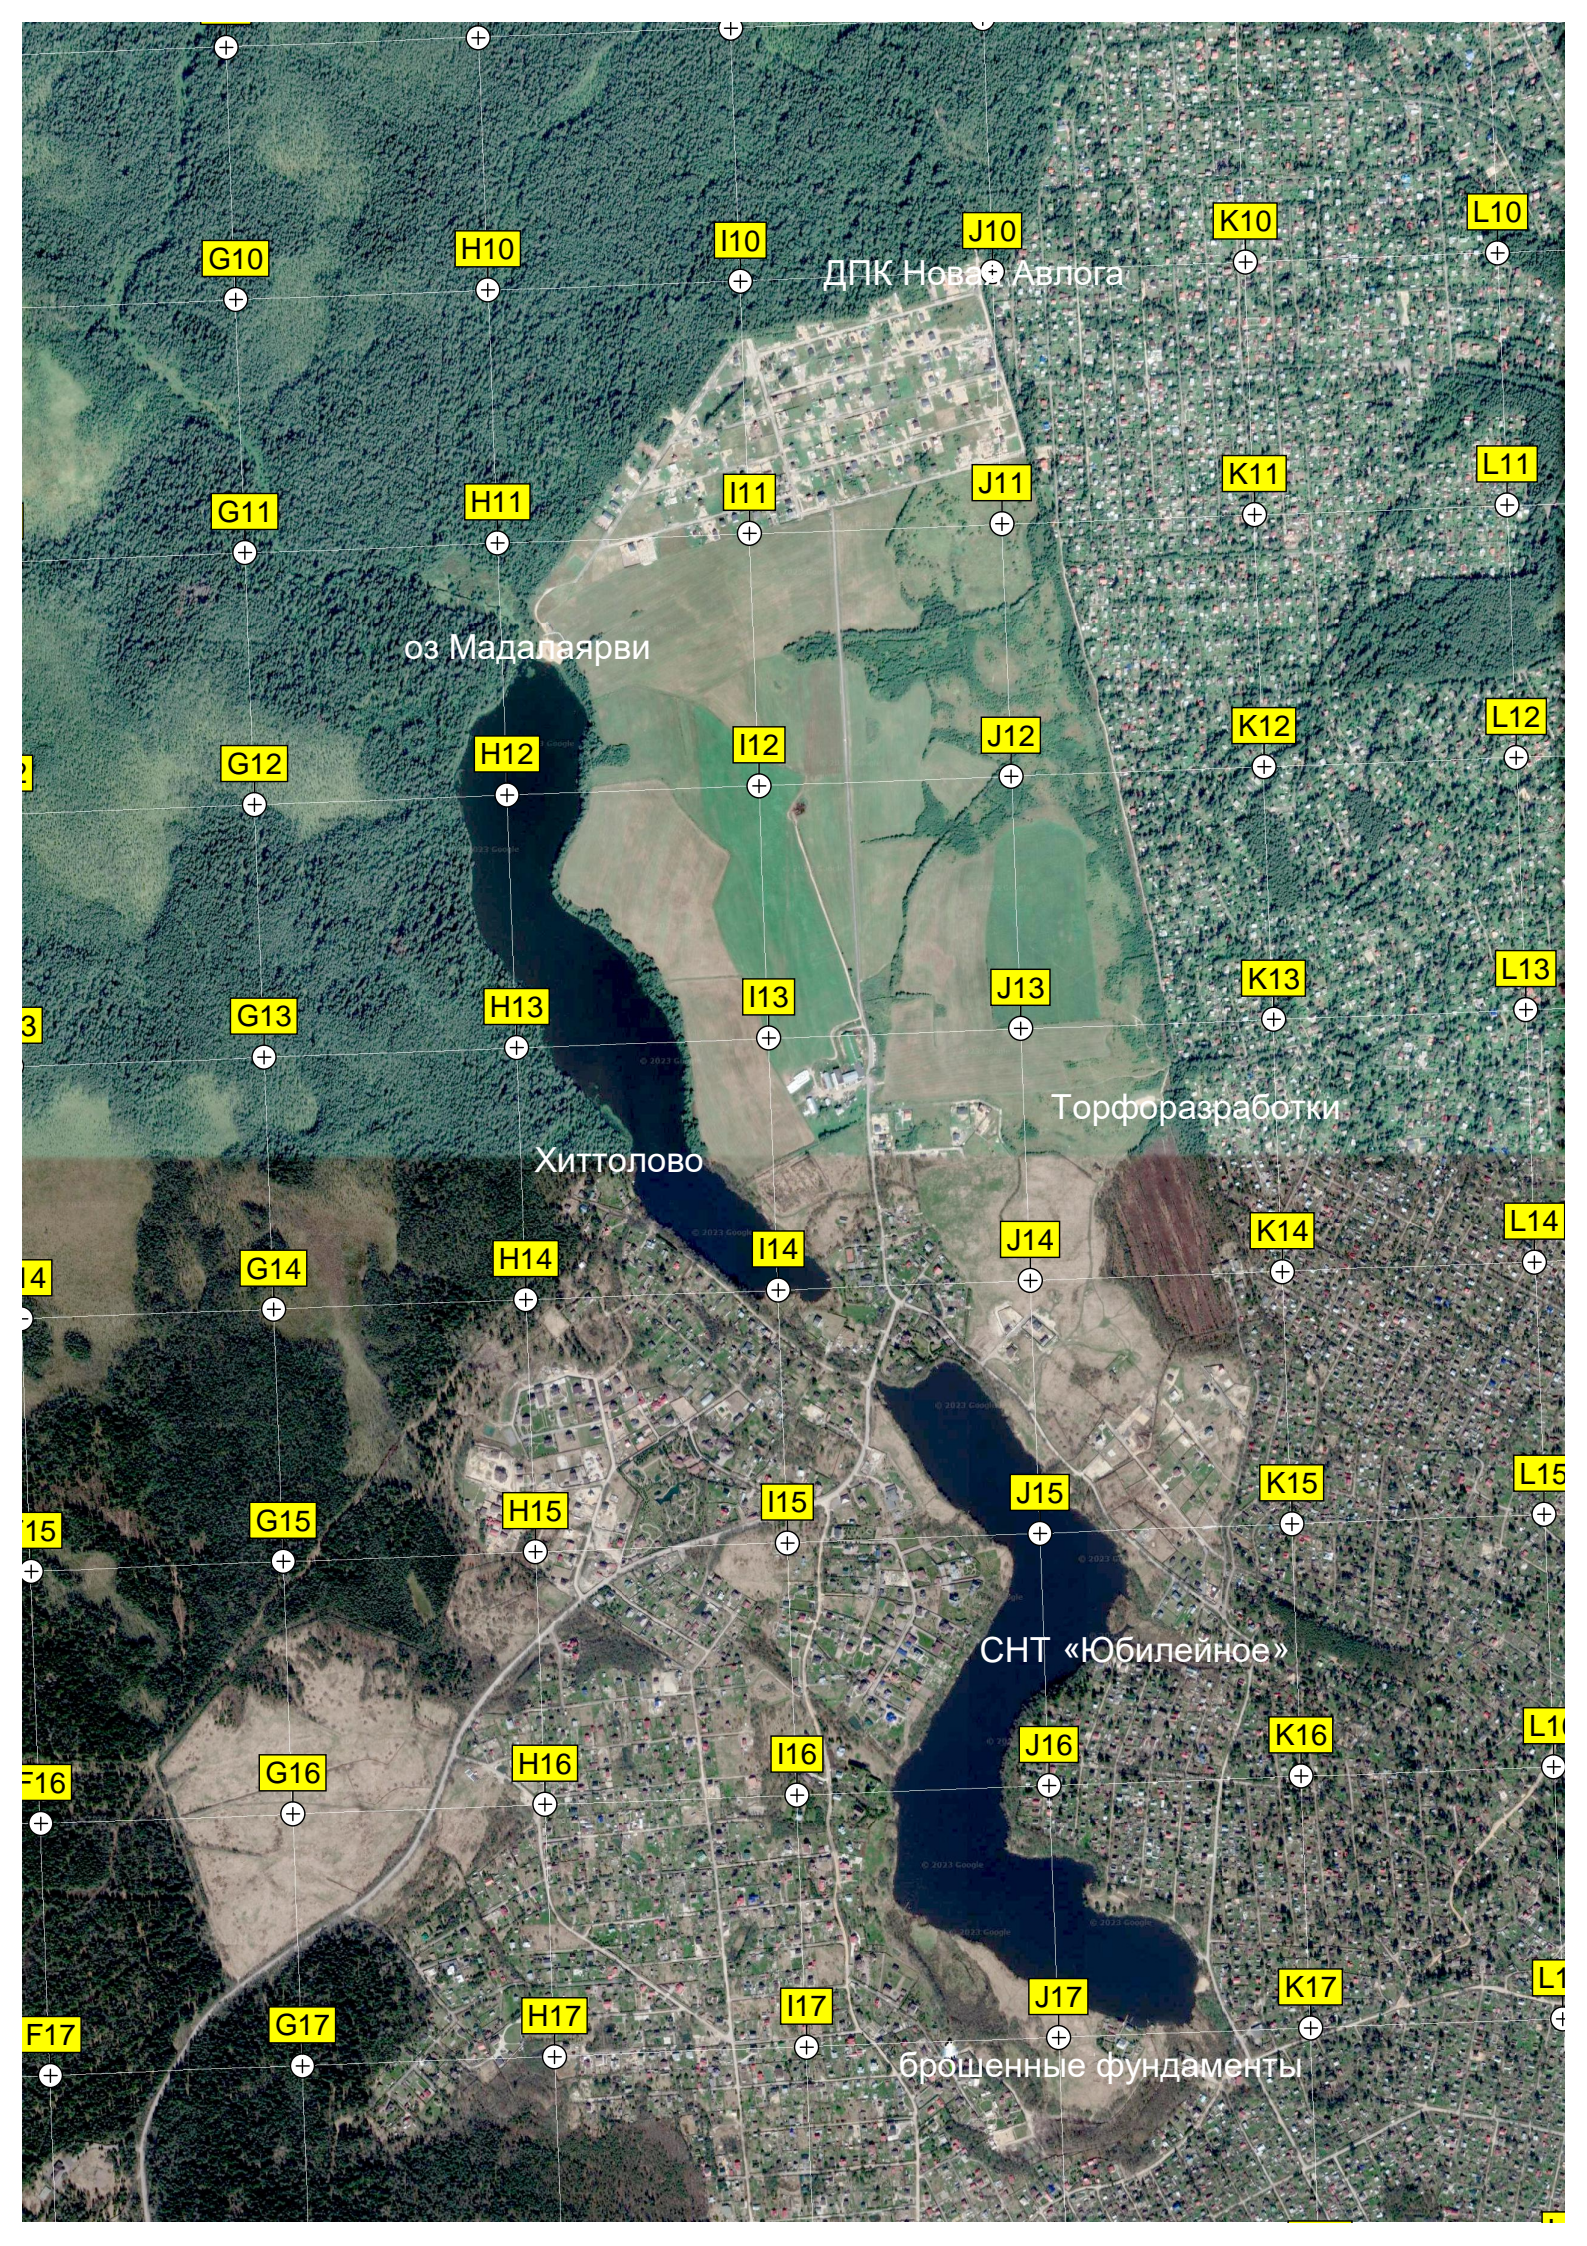

33 км

ДПК Новая Авлога

оз. Мадалаярви

Хиттолово

Торфоразработки

СНТ «Юбилейное»

брошенные фундаменты

M10