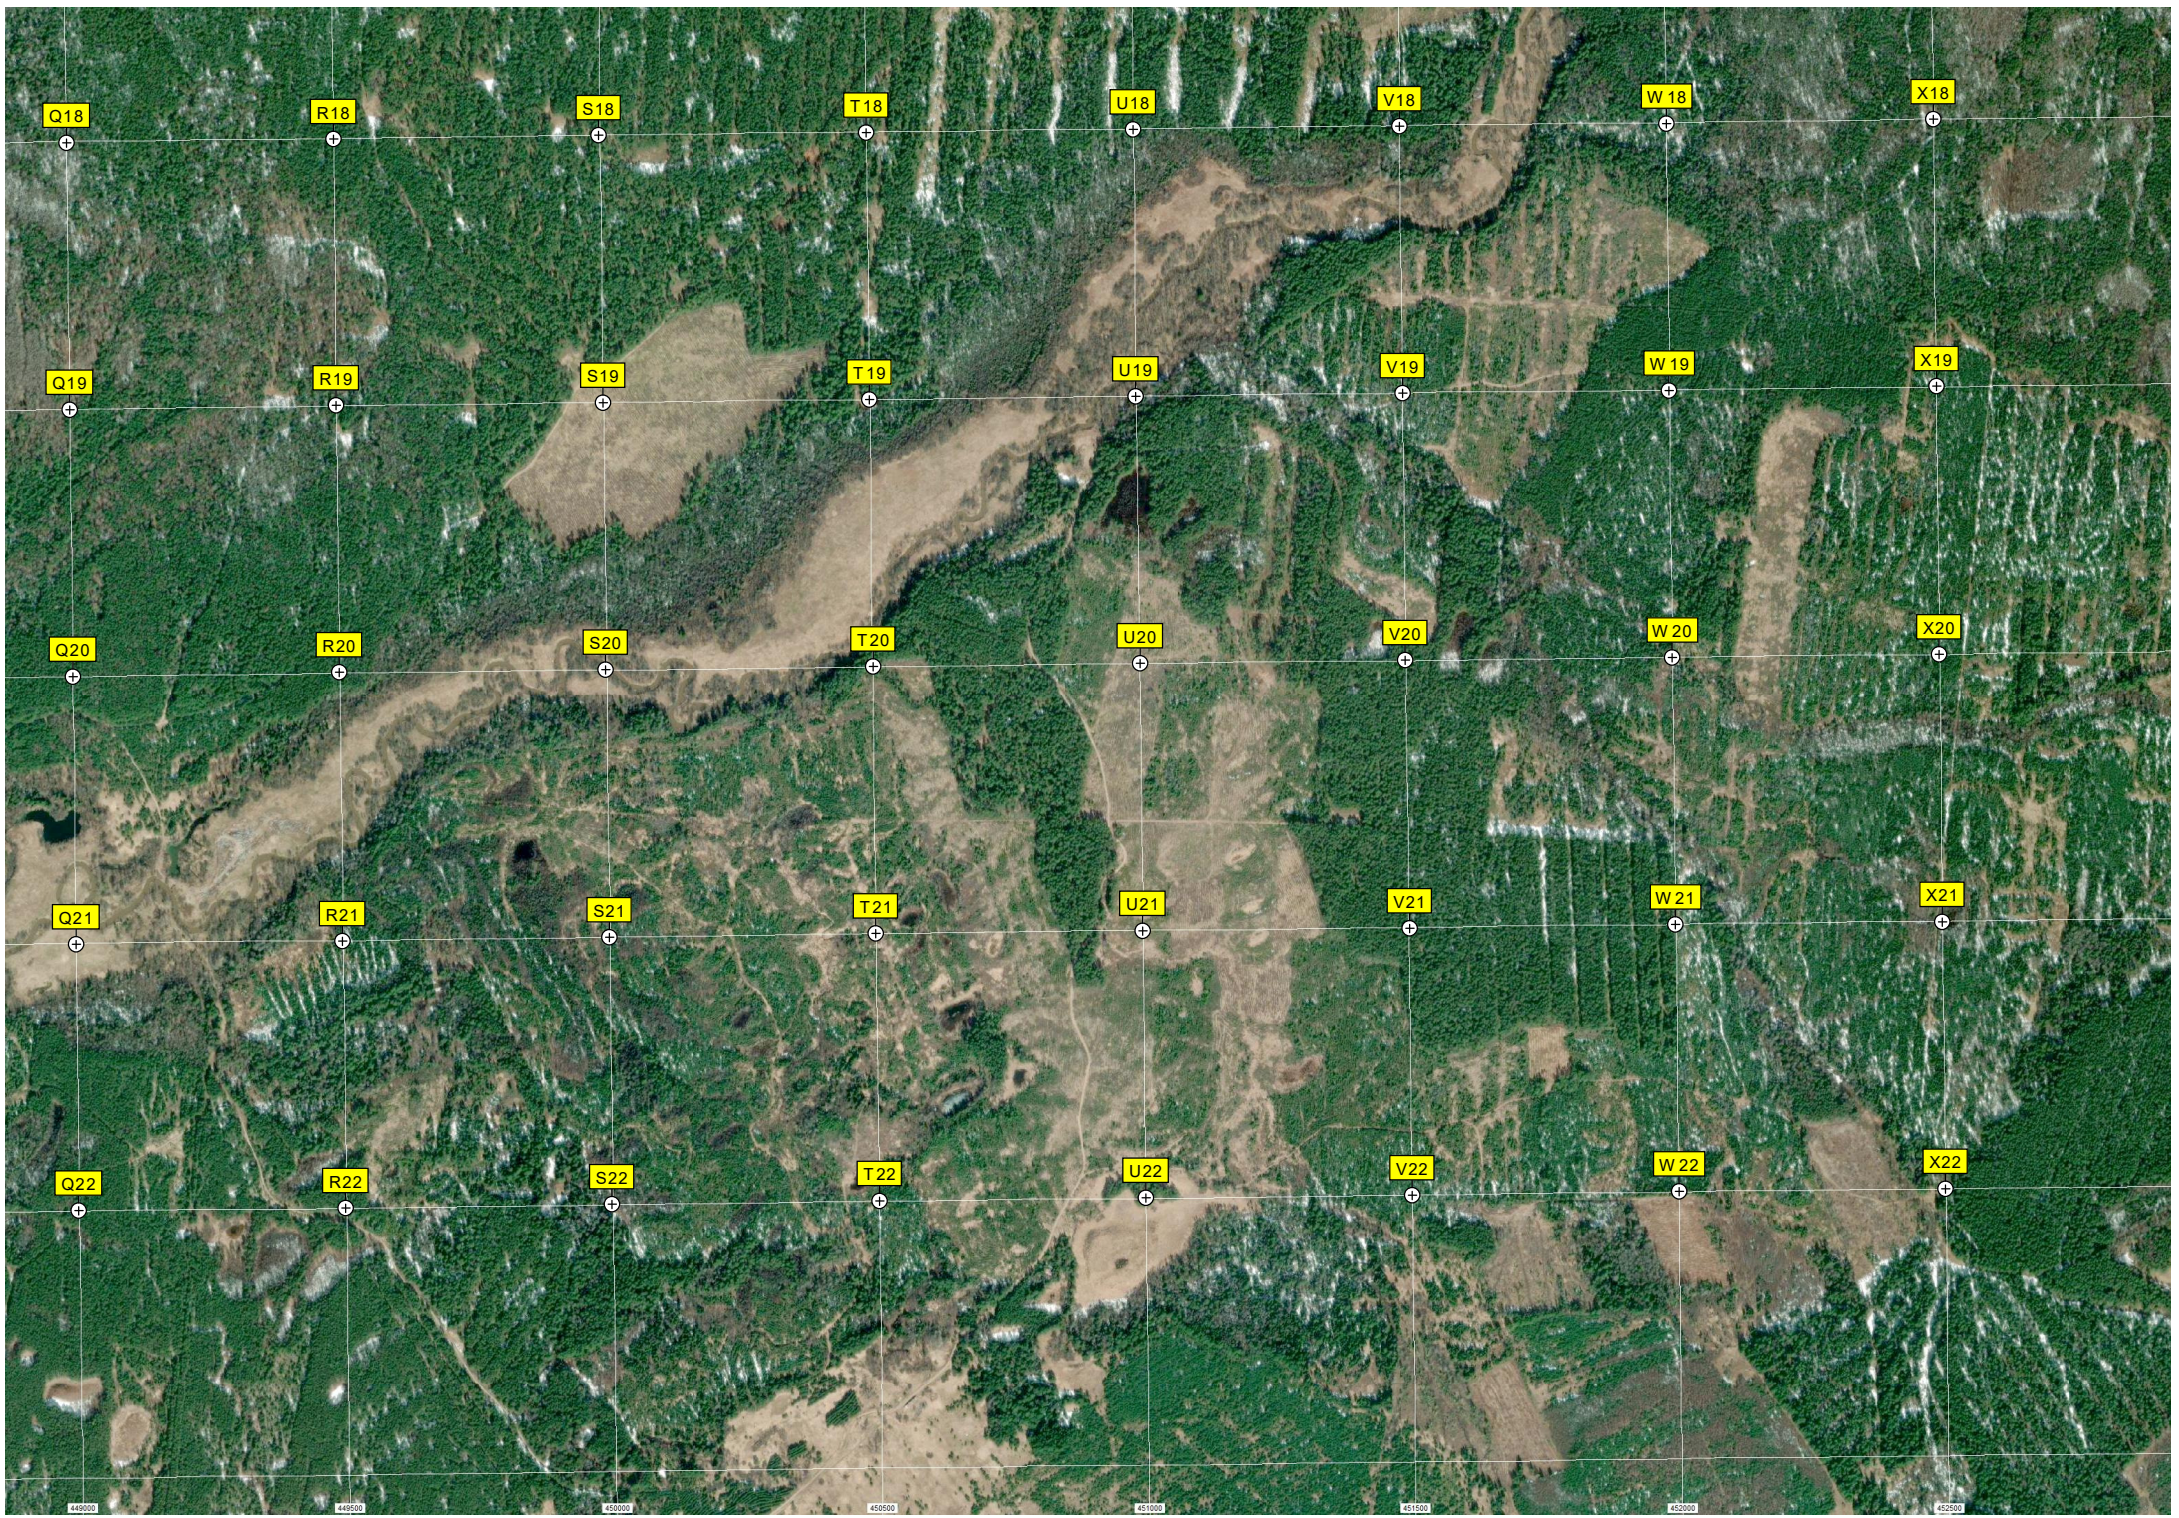

X11

Y11

Урочище Камышево

Талый Ключ

Q12

R12

S12

T12

U12

V12

W12

X12

Y12

Озеро Провалы (Чваниха)

449000 449500 450000 450500 451000 451500 452000 452500