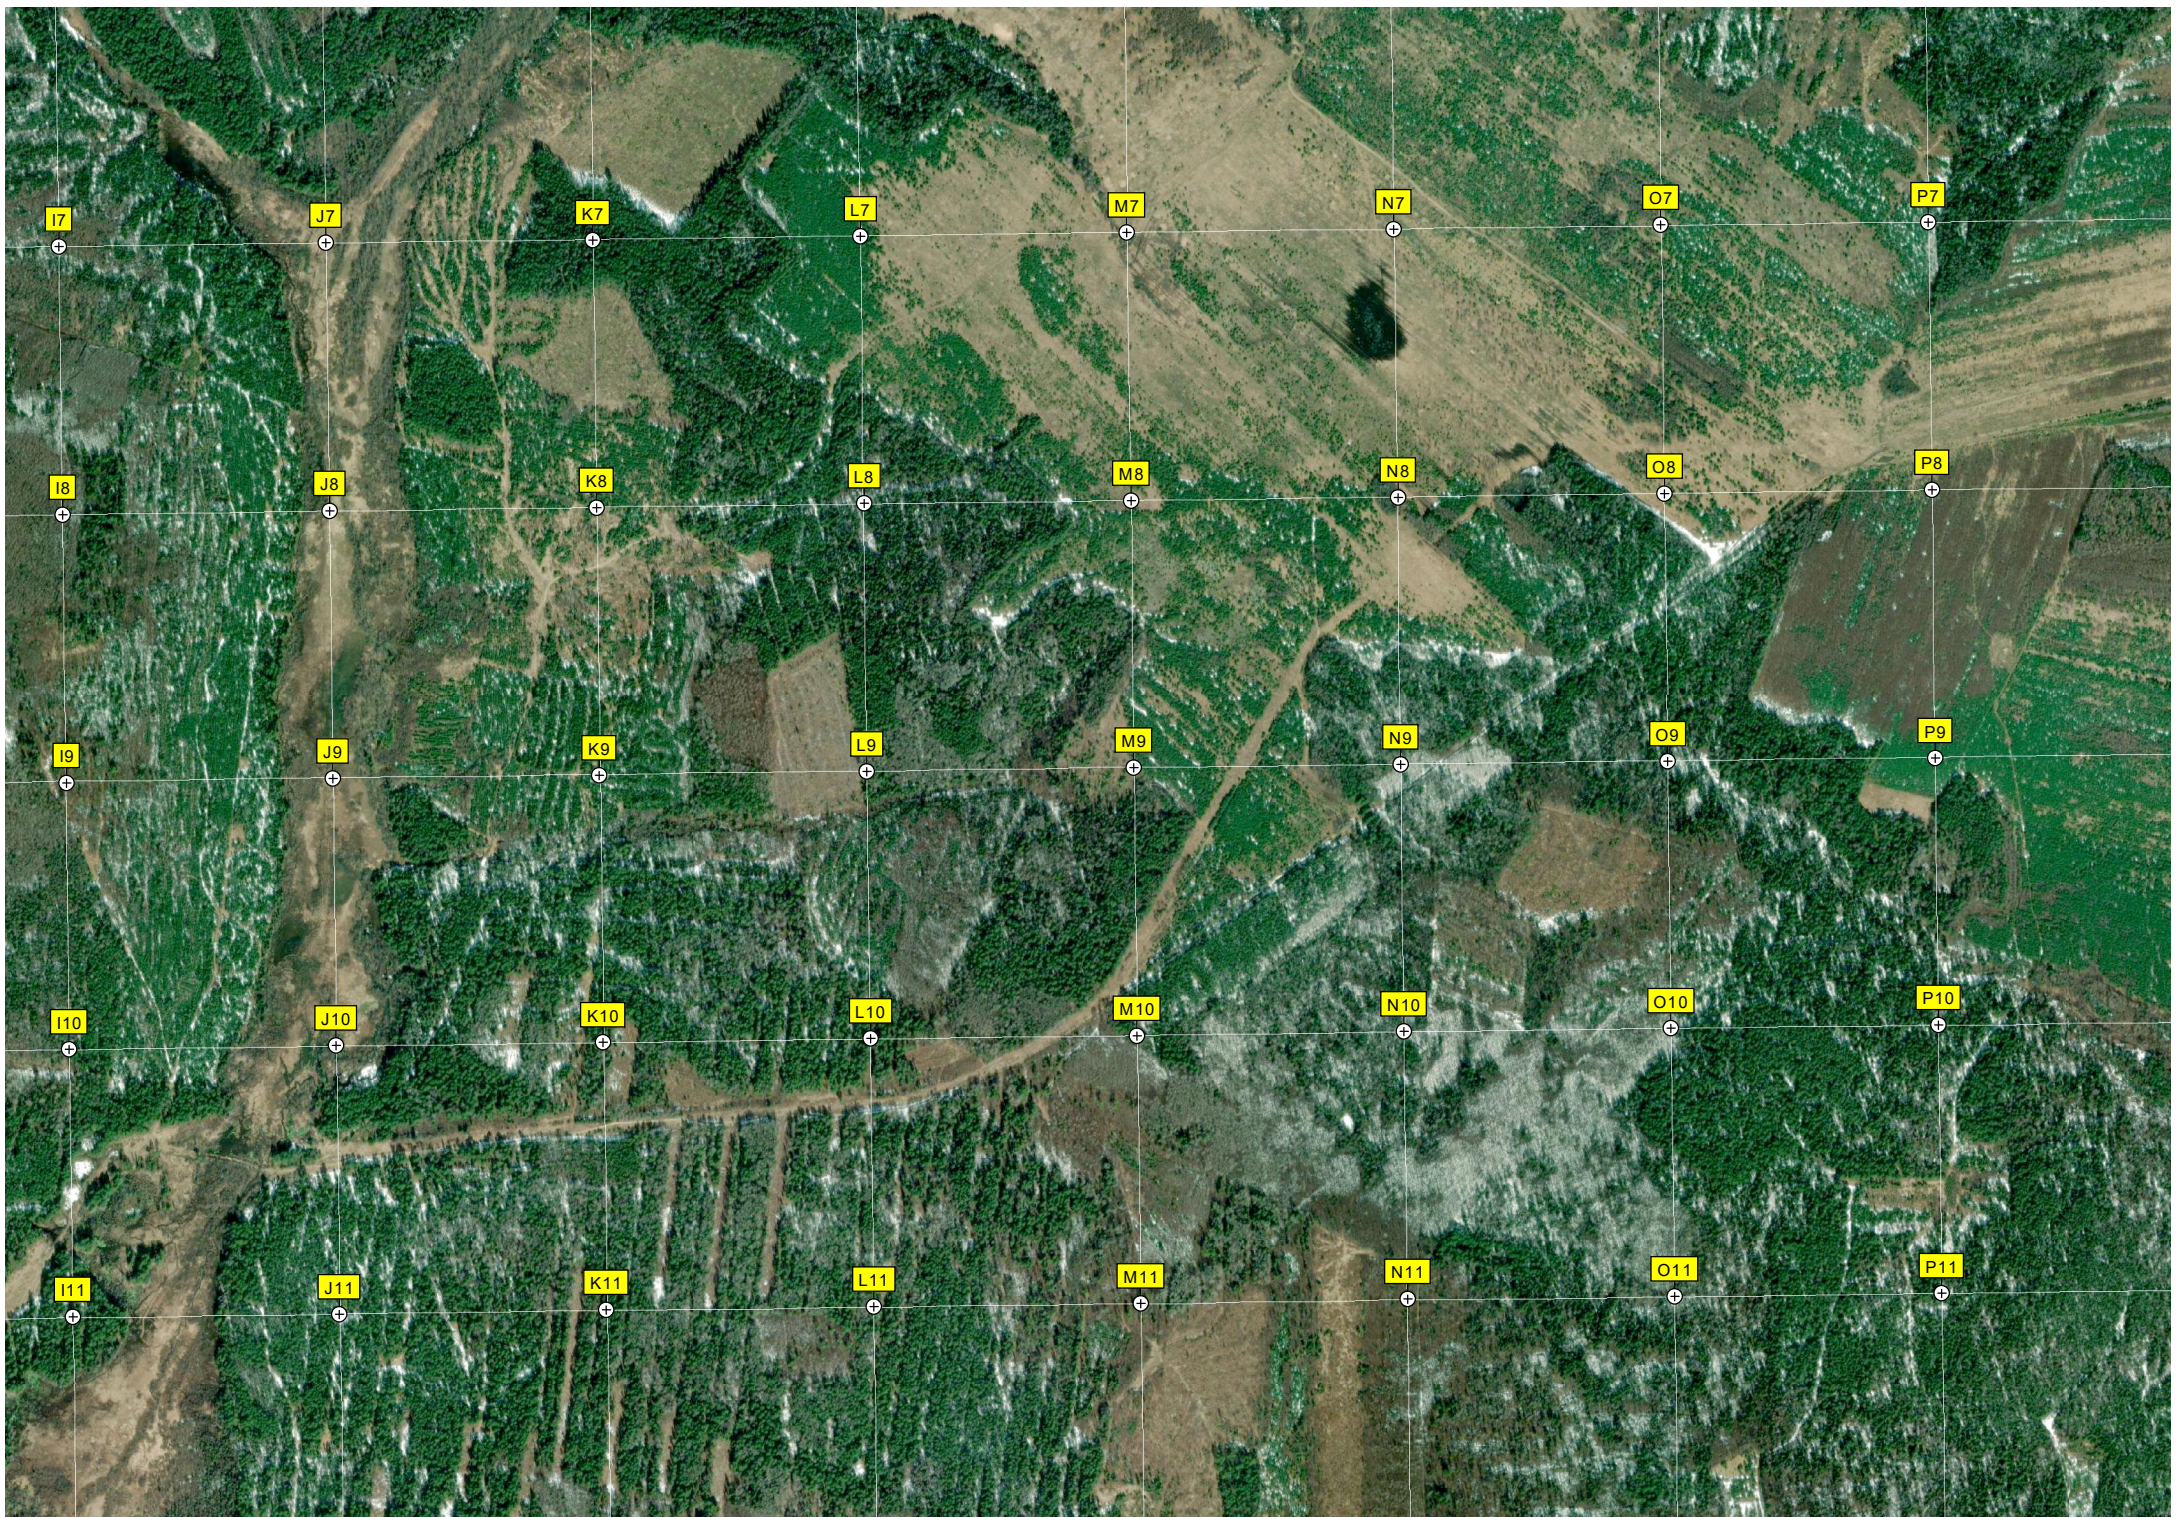

U1
U2
U3
U4
U5
U6

V1
V2
V3
V4
V5
V6

W1
W2
W3
W4
W5
W6

X1
X2
X3
X4
X5
X6

Y1
Y2
Y3
Y4
Y5
Y6

Q7

R7

S7

X11

Y11

Урочище Камышево

Талый Ключ

Q12

R12

S12

T12

U12

V12

W12

X12

Y12

Озеро Провалы (Чваниха)

449000 449500 450000 450500 451000 451500 452000 452500