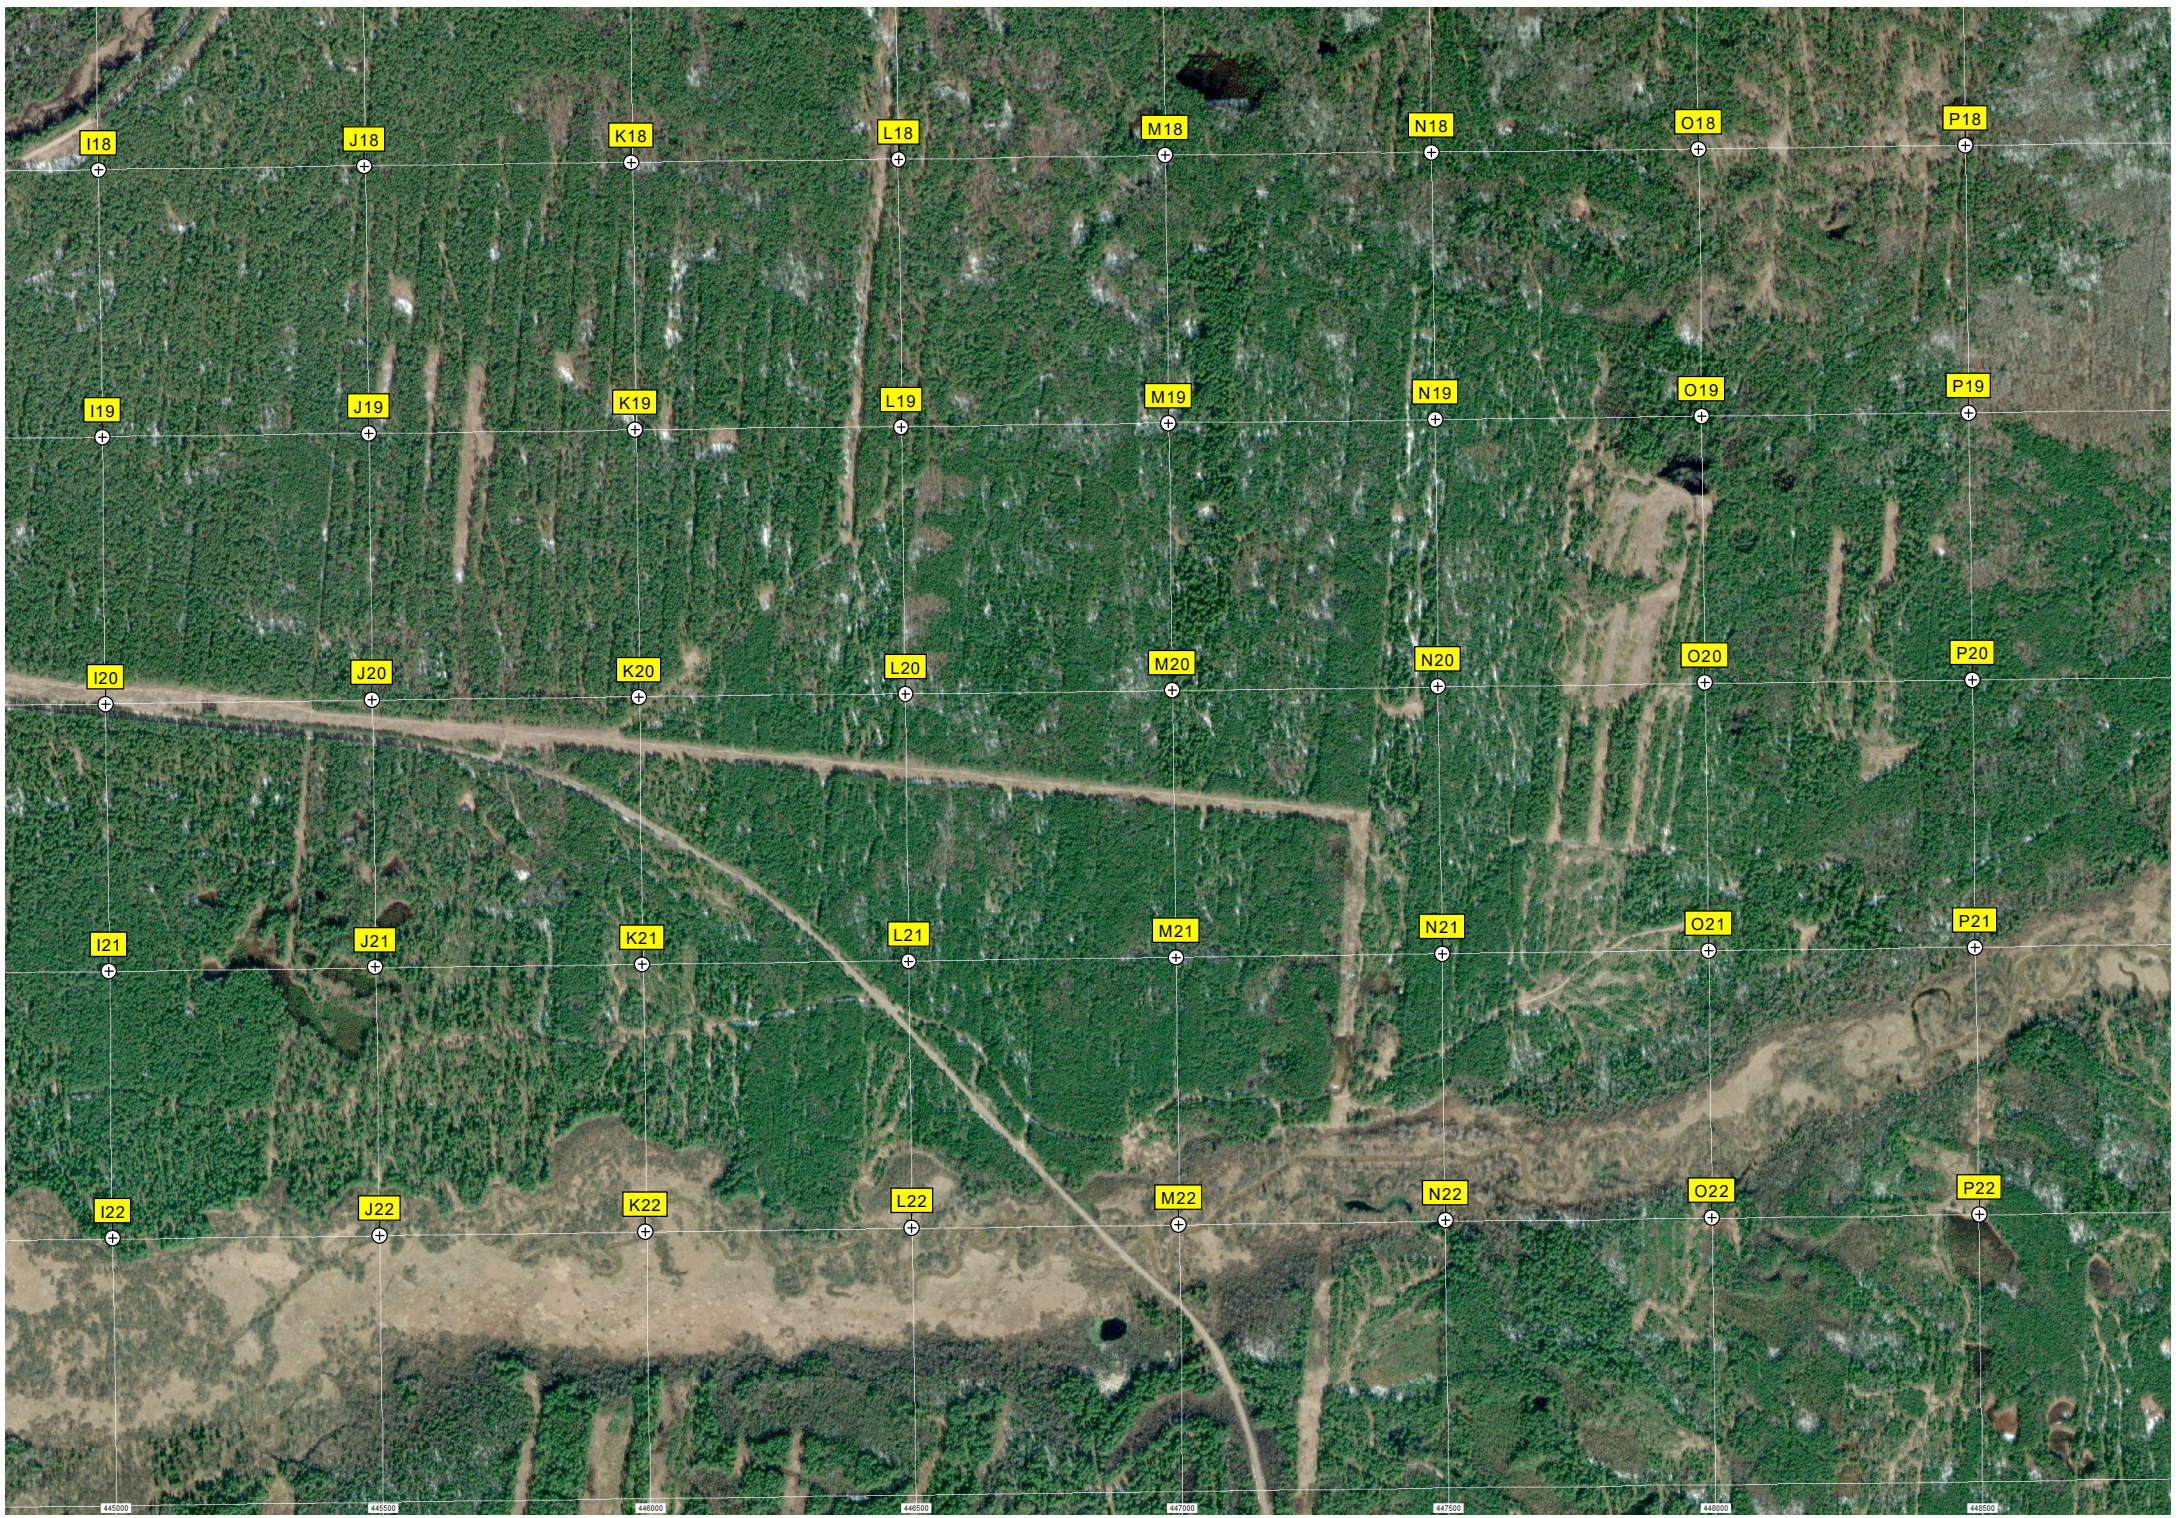

X11

Y11

Урочище Камышево

Талый Ключ

Q12

R12

S12

T12

U12

V12

W12

X12

Y12

Озеро Провалы (Чваниха)

449000 449500 450000 450500 451000 451500 452000 452500