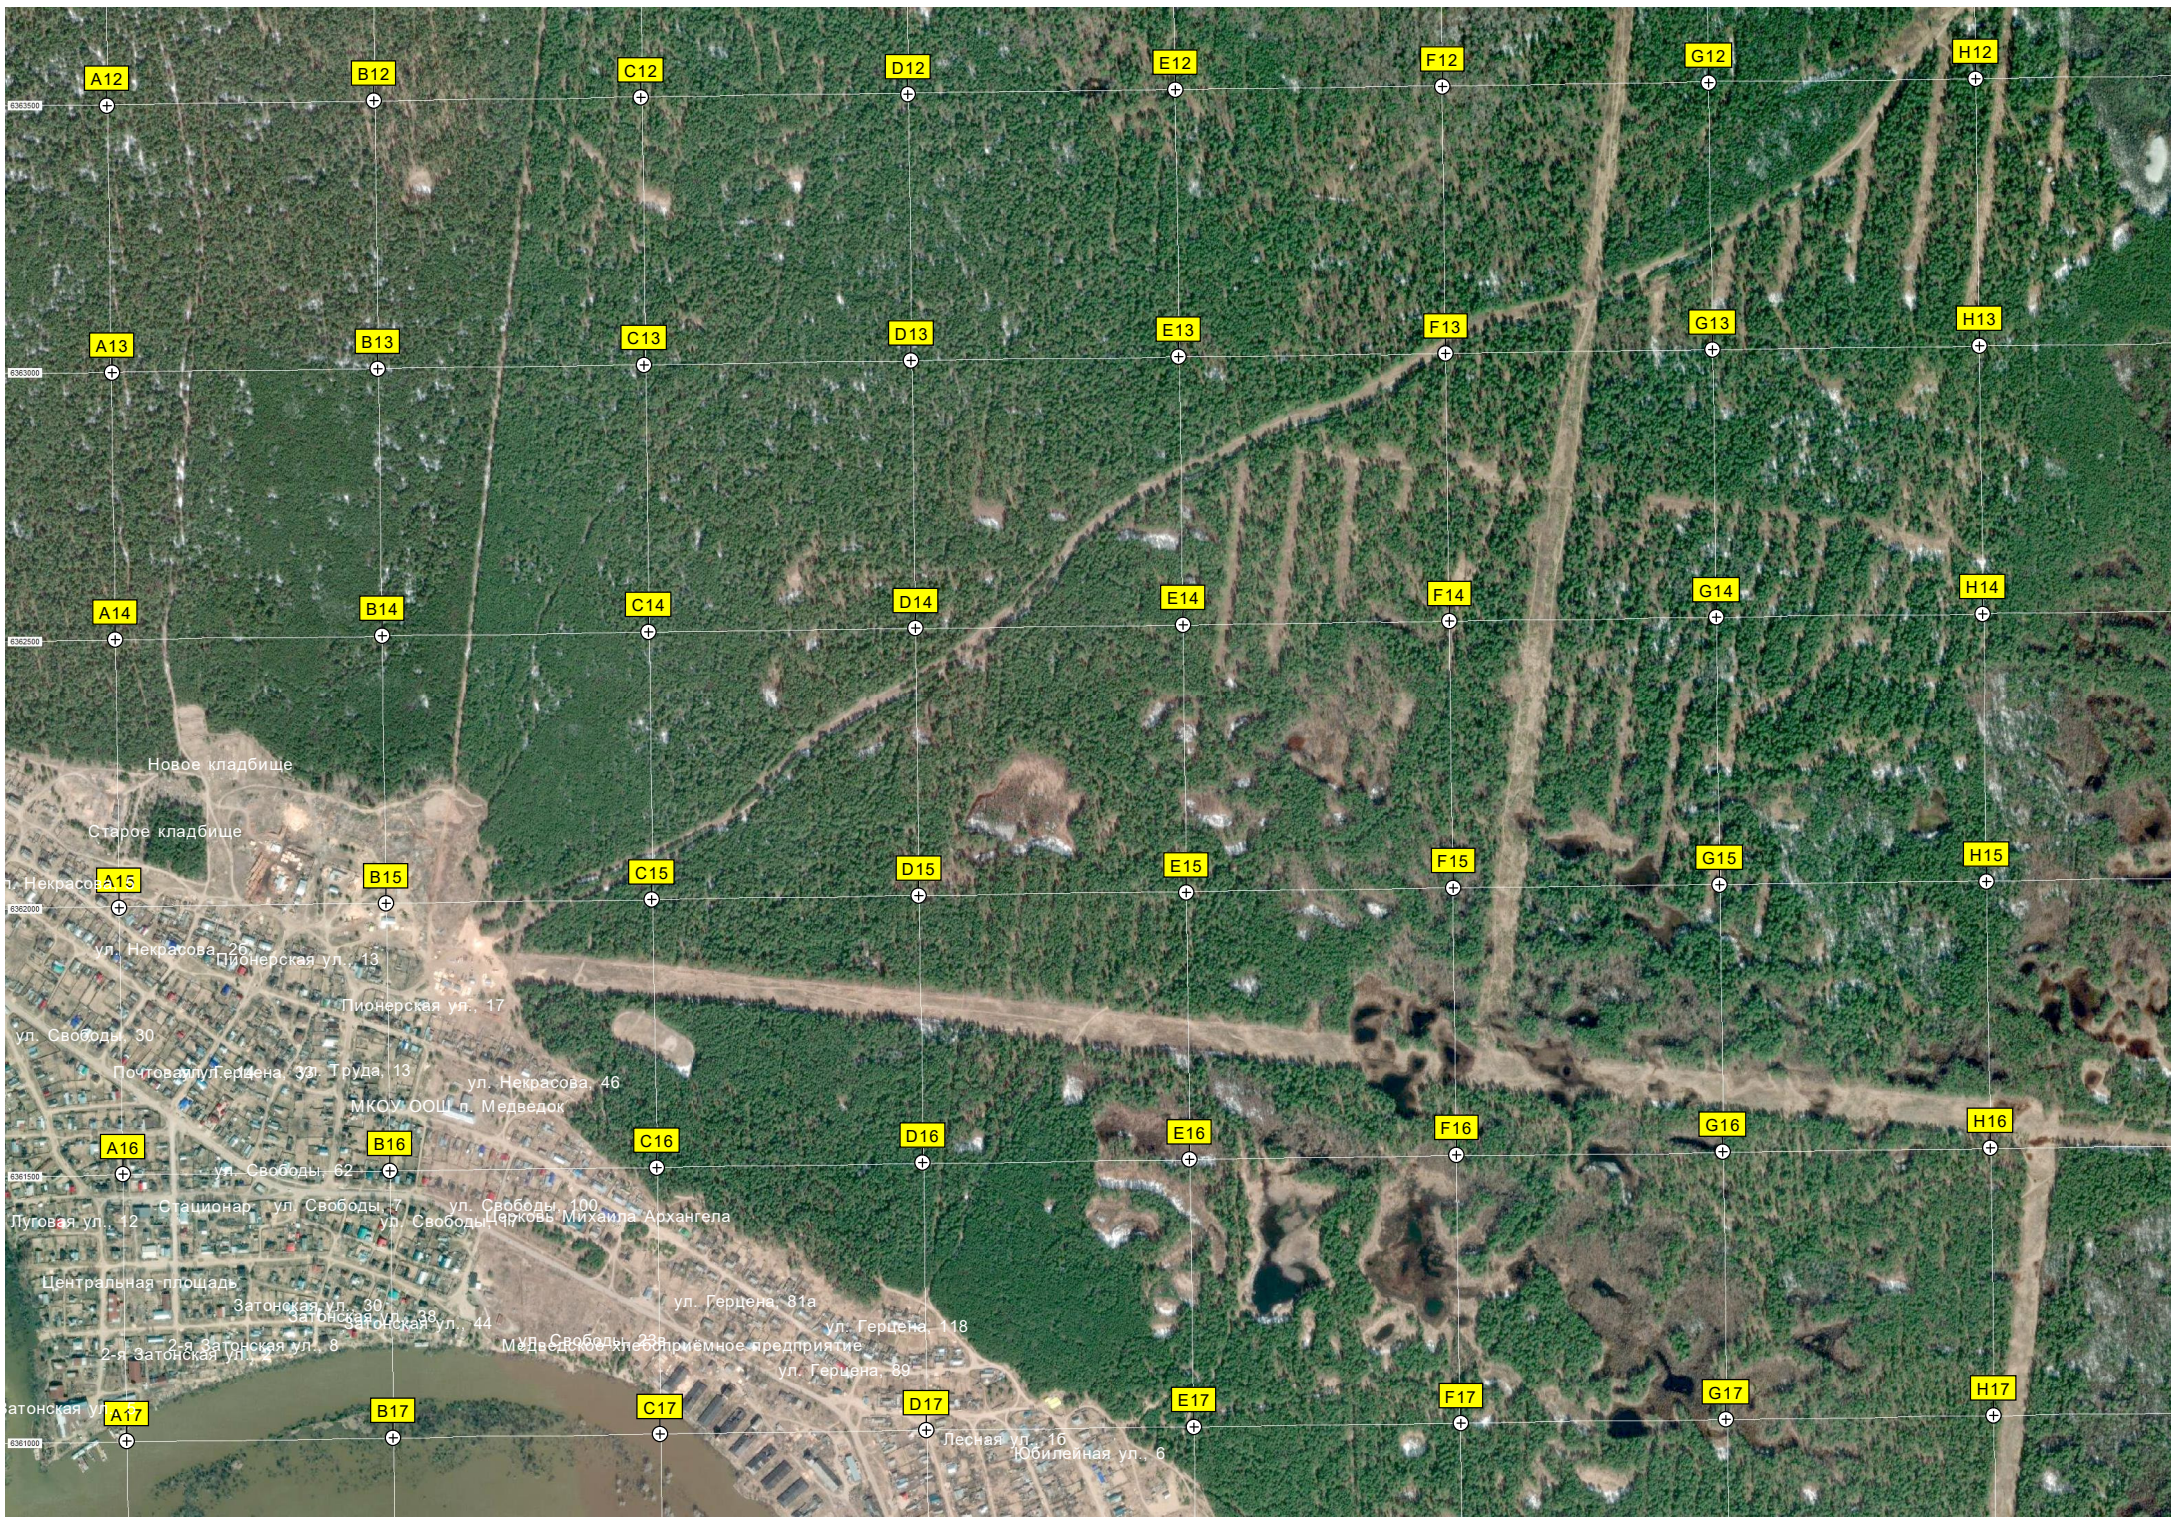

X11

Y11

Урочище Камышево

Талый Ключ

Q12

R12

S12

T12

U12

V12

W12

X12

Y12

Озеро Провалы (Чваниха)

449000 449500 450000 450500 451000 451500 452000 452500