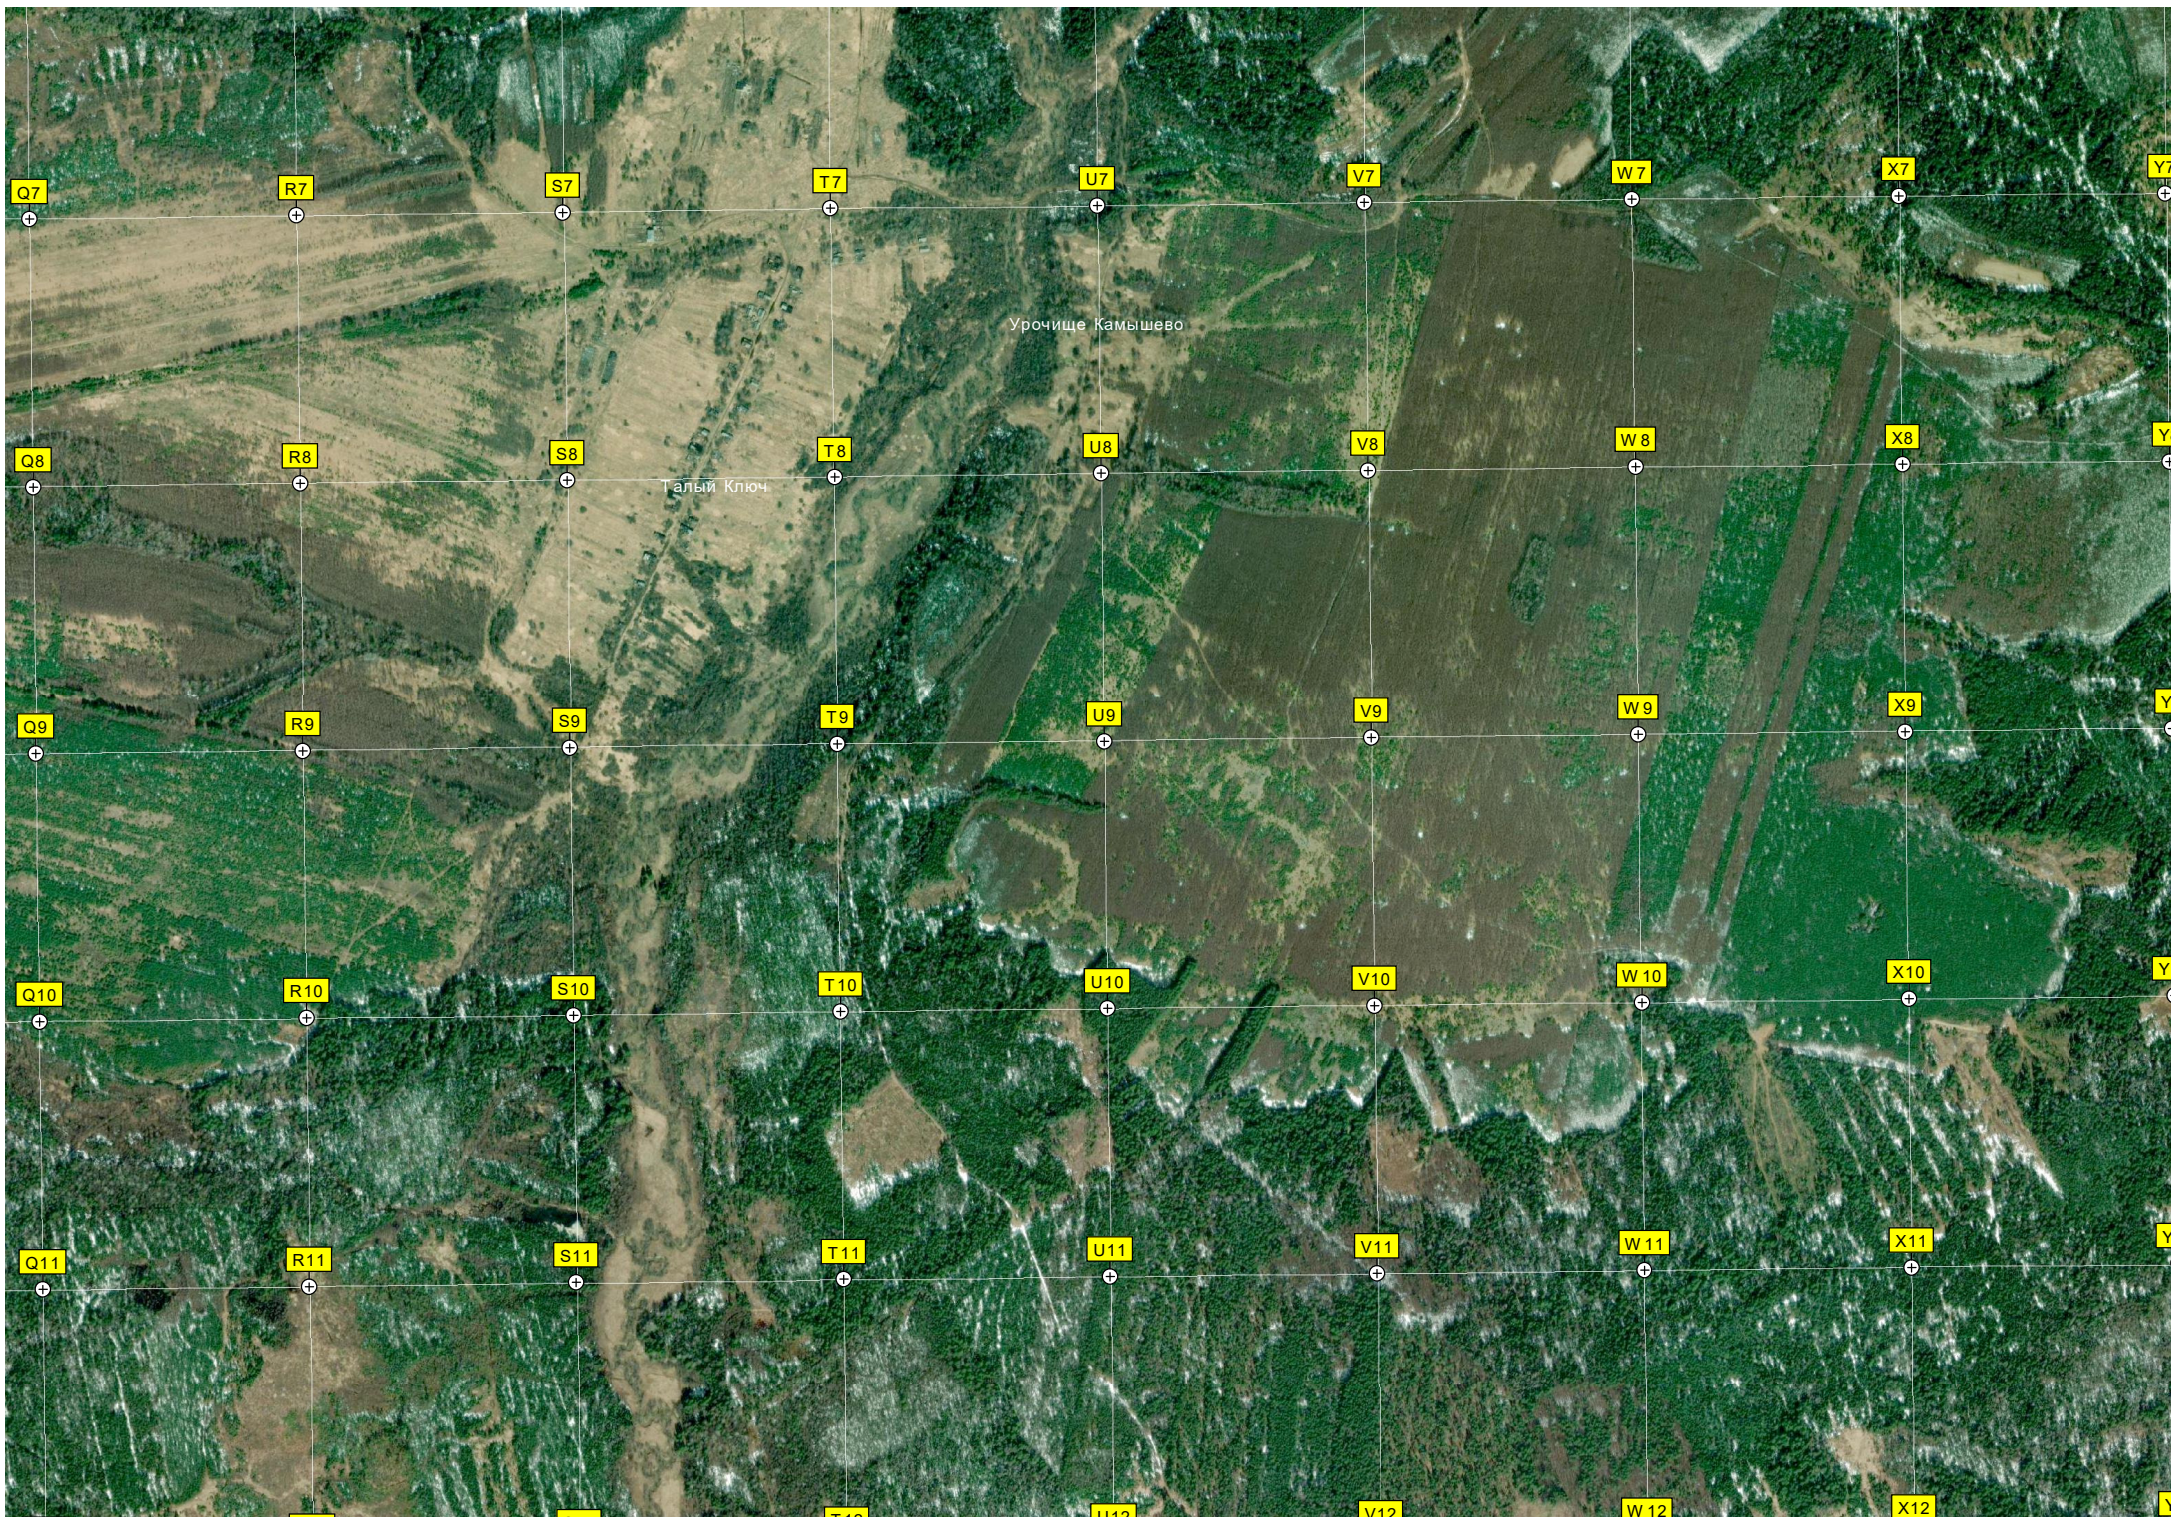

U1
U2
U3
U4
U5
U6

V1
V2
V3
V4
V5
V6

W1
W2
W3
W4
W5
W6

X1
X2
X3
X4
X5
X6

Y1
Y2
Y3
Y4
Y5
Y6

Q7

R7

S7

X11

Y11

Урочище Камышево

Талый Ключ

Q12

R12

S12

T12

U12

V12

W12

X12

Y12

Озеро Провалы (Чваниха)

449000 449500 450000 450500 451000 451500 452000 452500