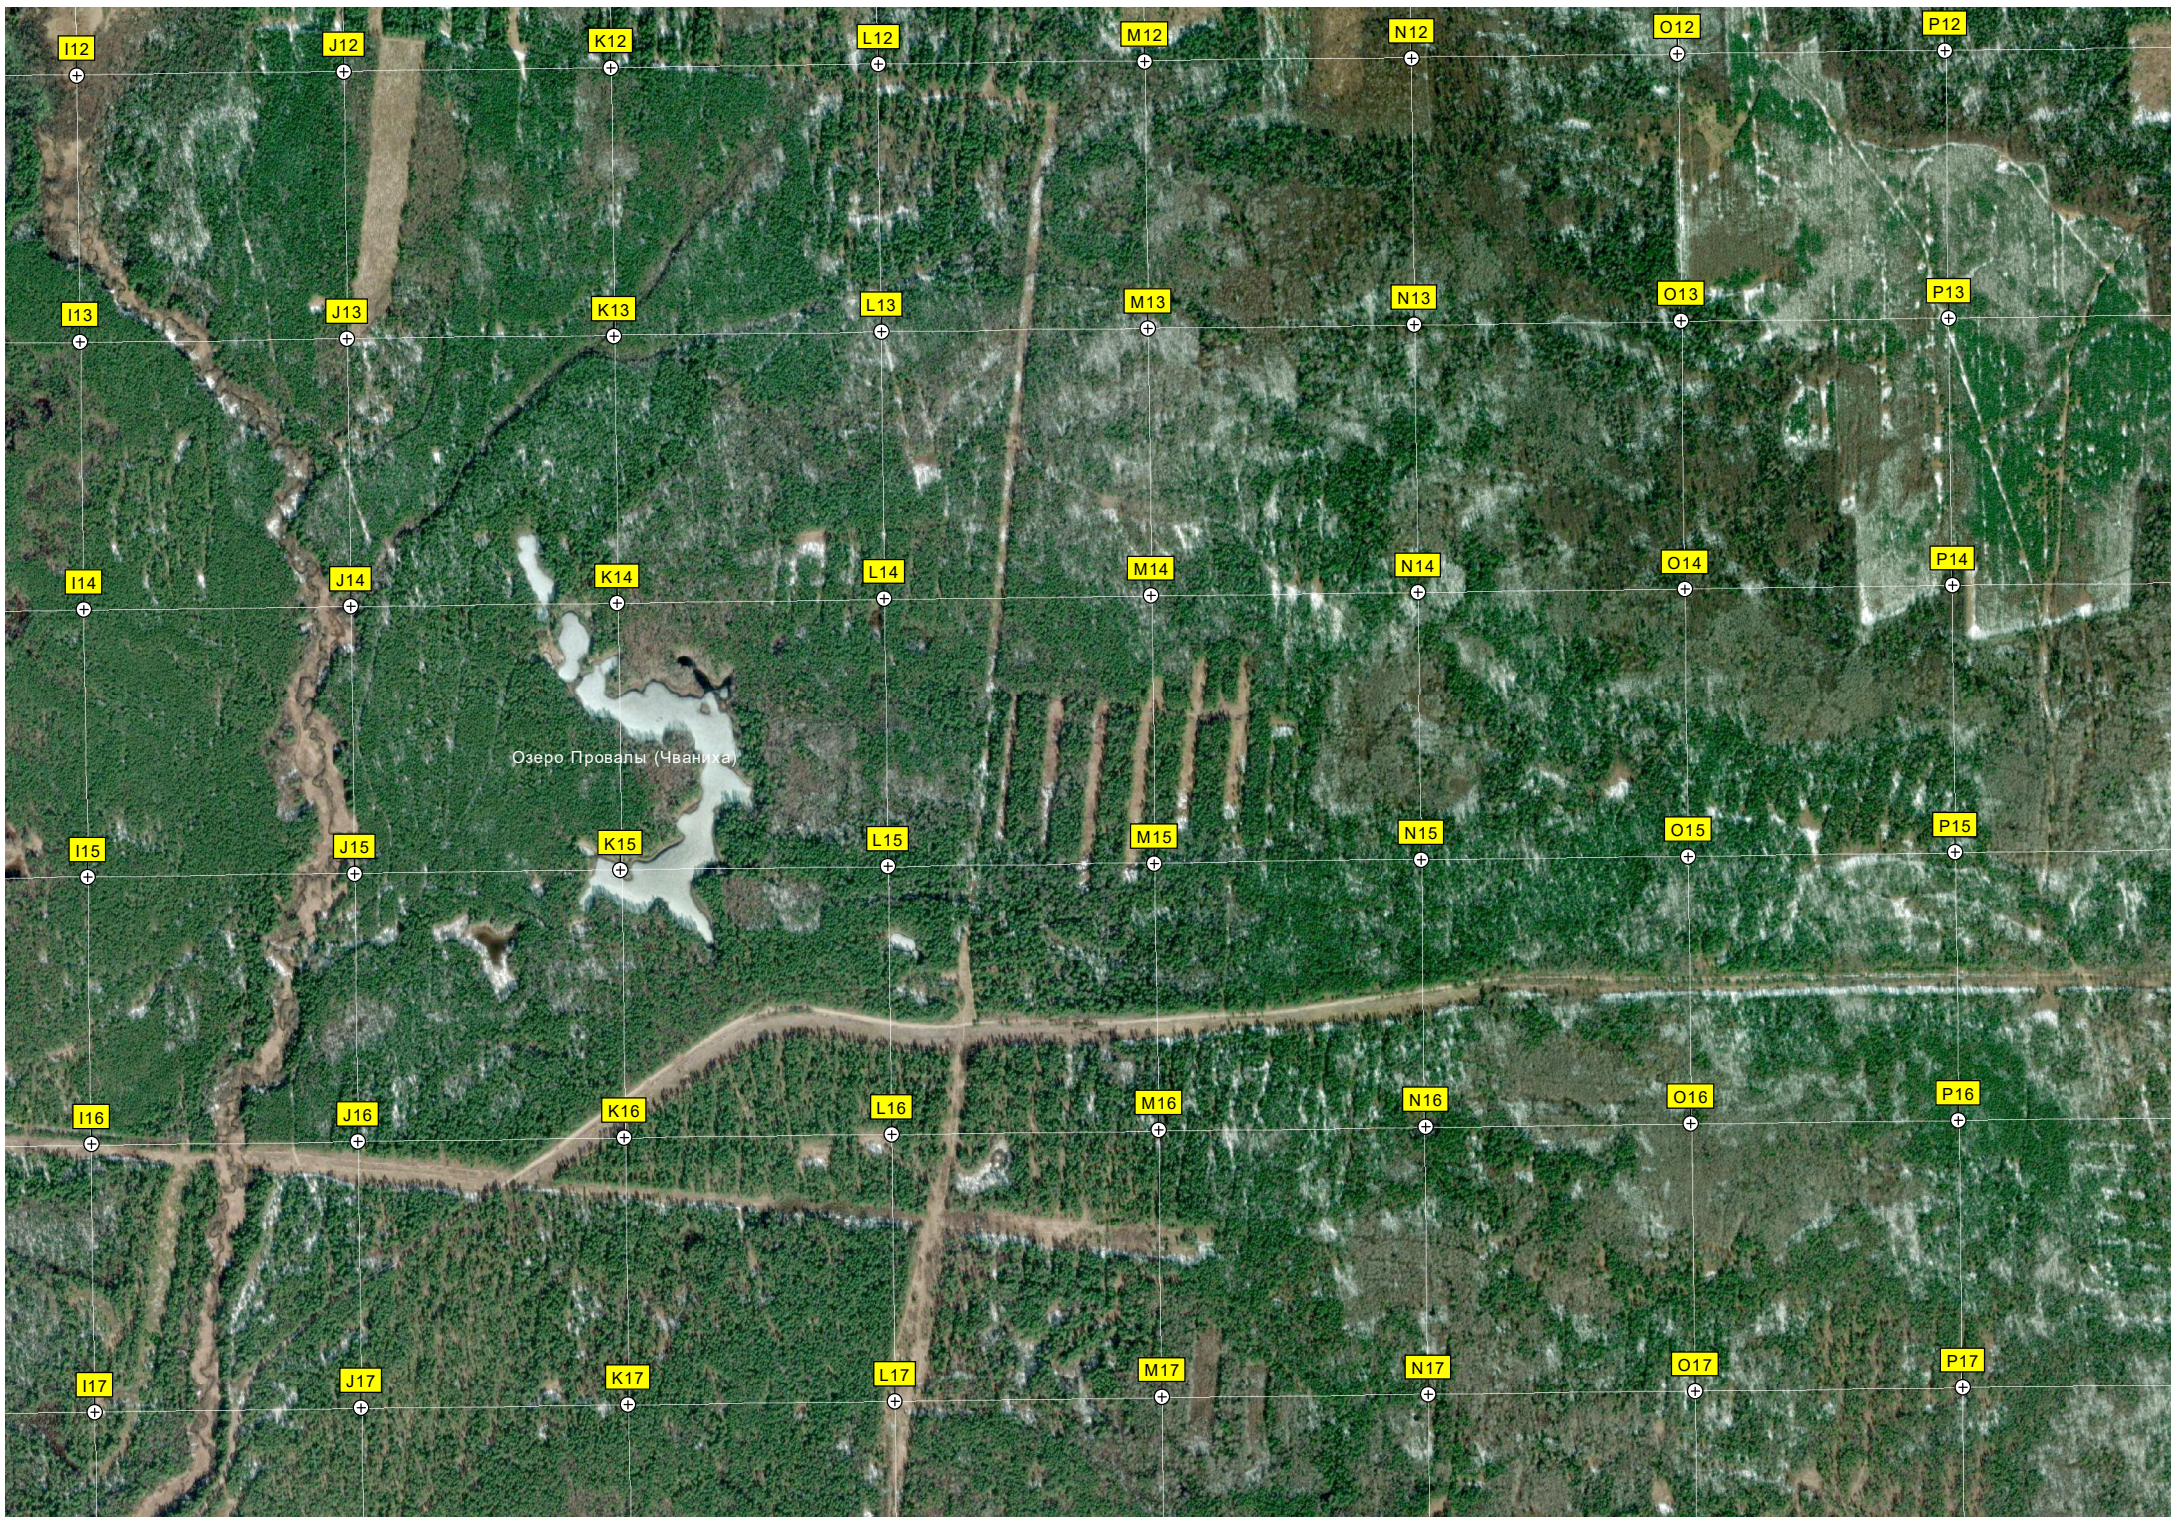

X11

Y11

Урочище Камышево

Талый Ключ

Q12

R12

S12

T12

U12

V12

W12

X12

Y12

Озеро Провалы (Чваниха)

449000 449500 450000 450500 451000 451500 452000 452500