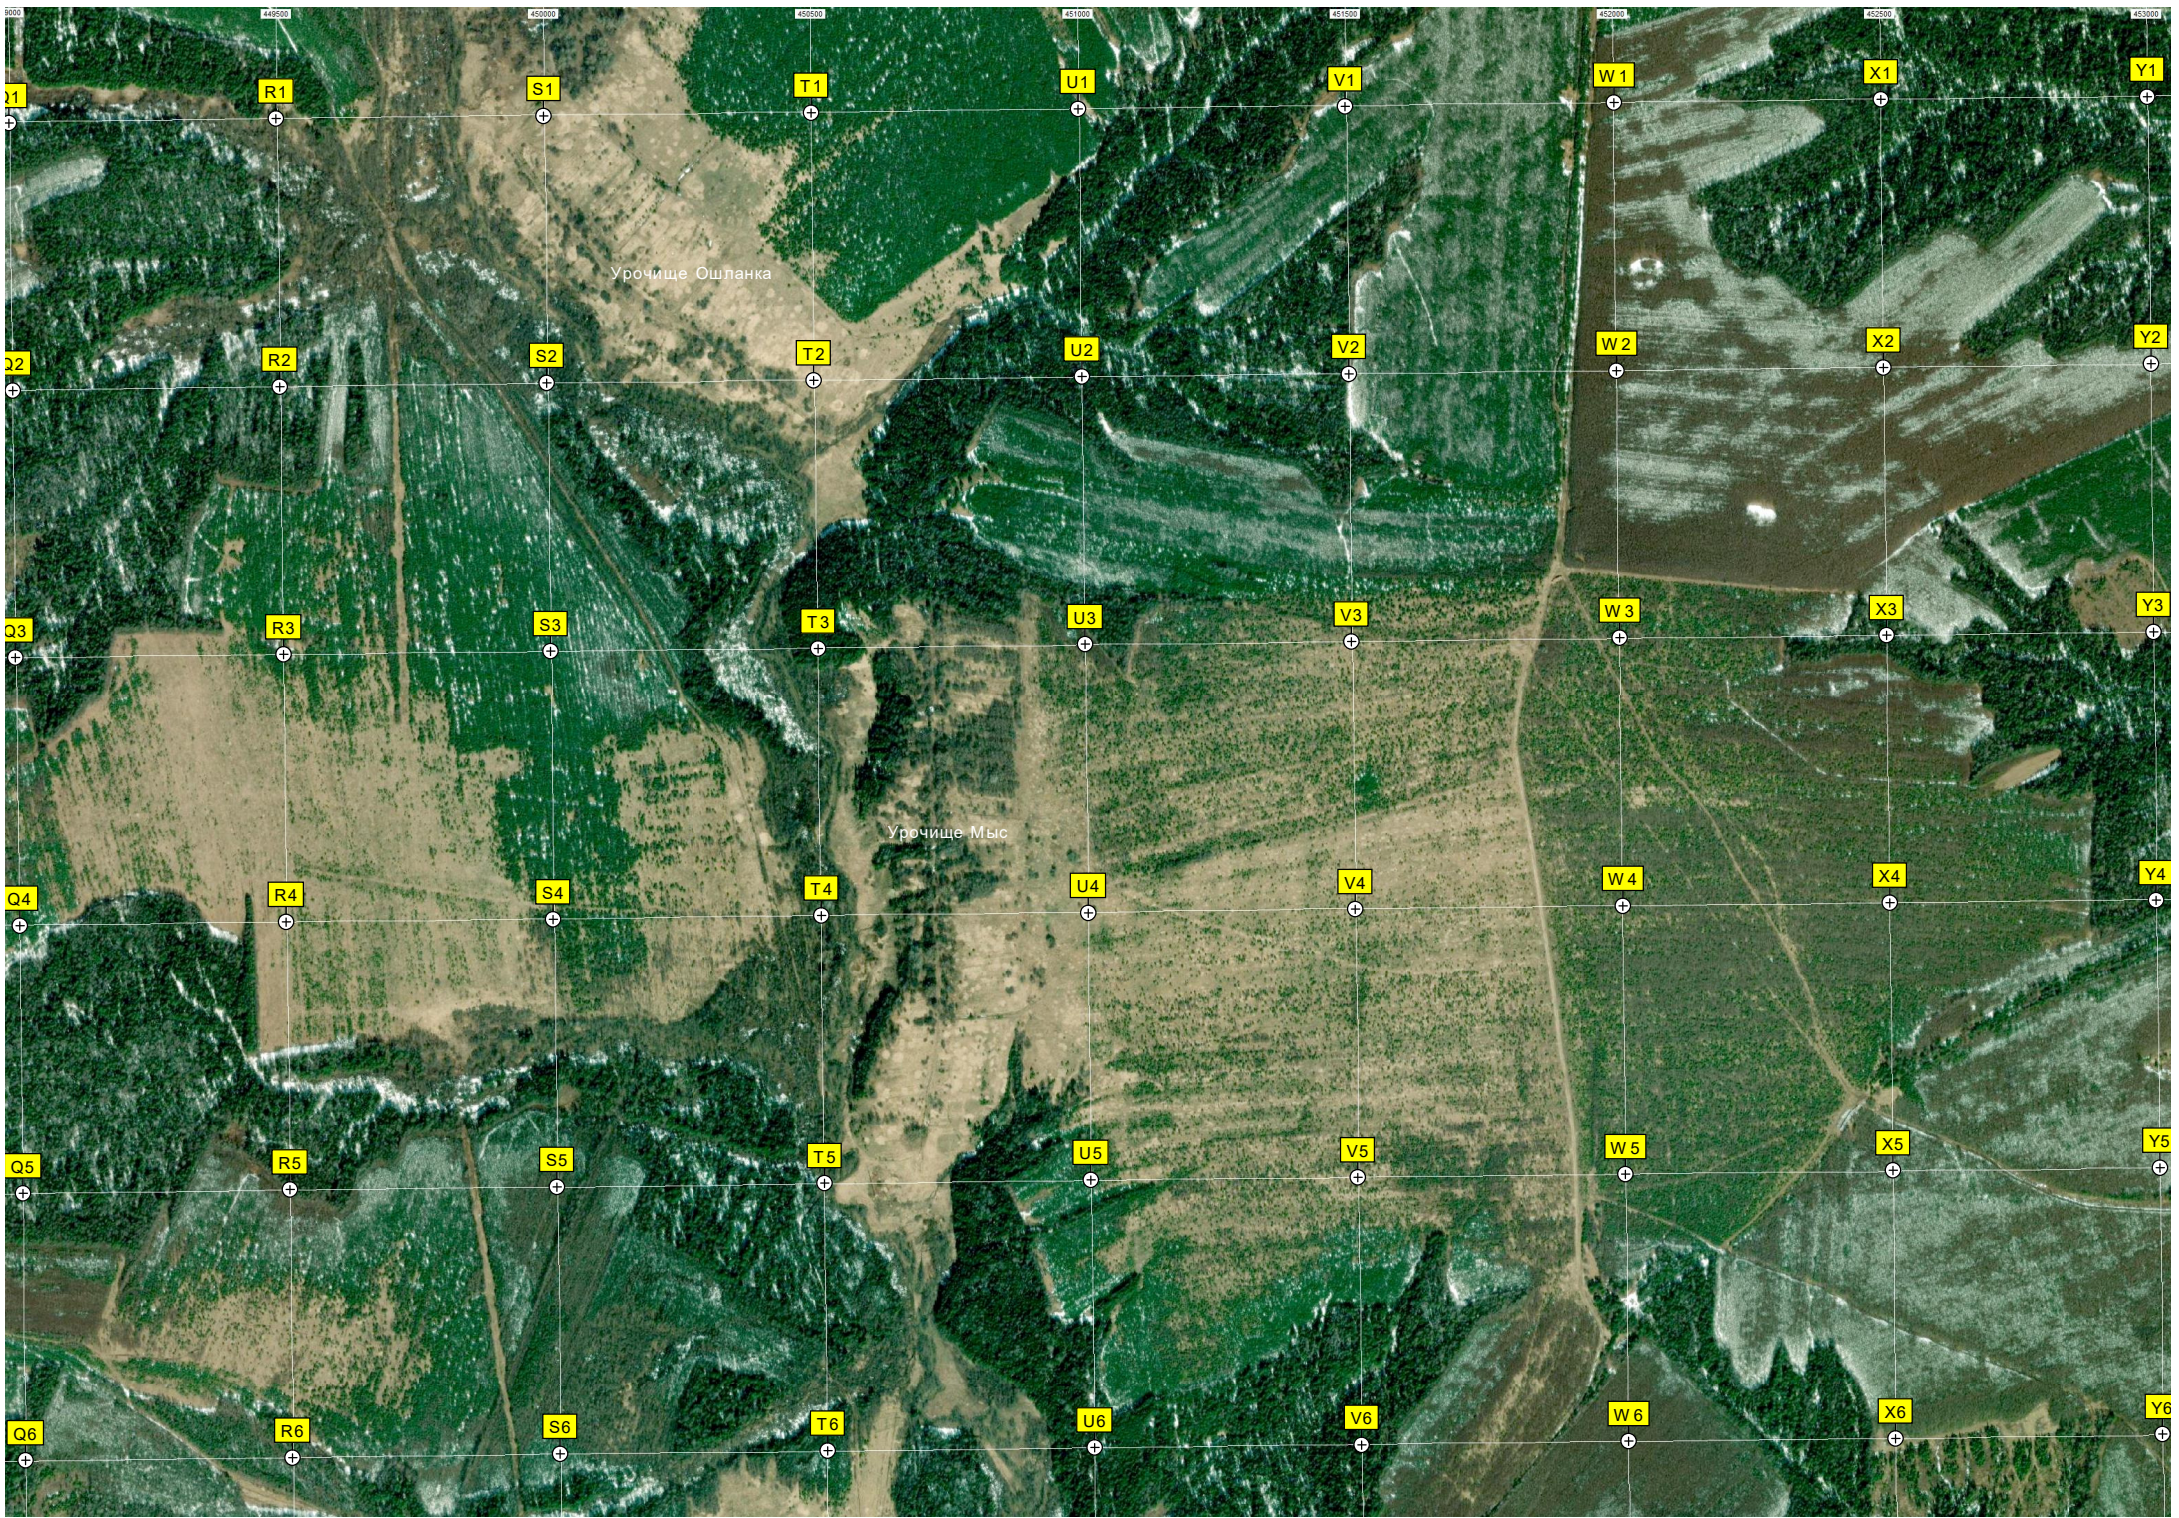

Урочище Дурсино

6000
449500
450000
450500
451000
451500
452000
452500
453000

Урочище Ошланка

Урочище Мыс

Q1
Q2
Q3
Q4
Q5
Q6

R1
R2
R3
R4
R5
R6

S1
S2
S3
S4
S5
S6

T1
T2
T3
T4
T5
T6

U1
U2
U3
U4
U5
U6

V1
V2
V3
V4
V5
V6

W1
W2
W3
W4
W5
W6

X1
X2
X3
X4
X5
X6

Y1
Y2
Y3
Y4
Y5
Y6

Q7

R7

S7

X11

Y11

Урочище Камышево

Талый Ключ

Q12

R12

S12

T12

U12

V12

W12

X12

Y12

Озеро Провалы (Чваниха)

449000 449500 450000 450500 451000 451500 452000 452500