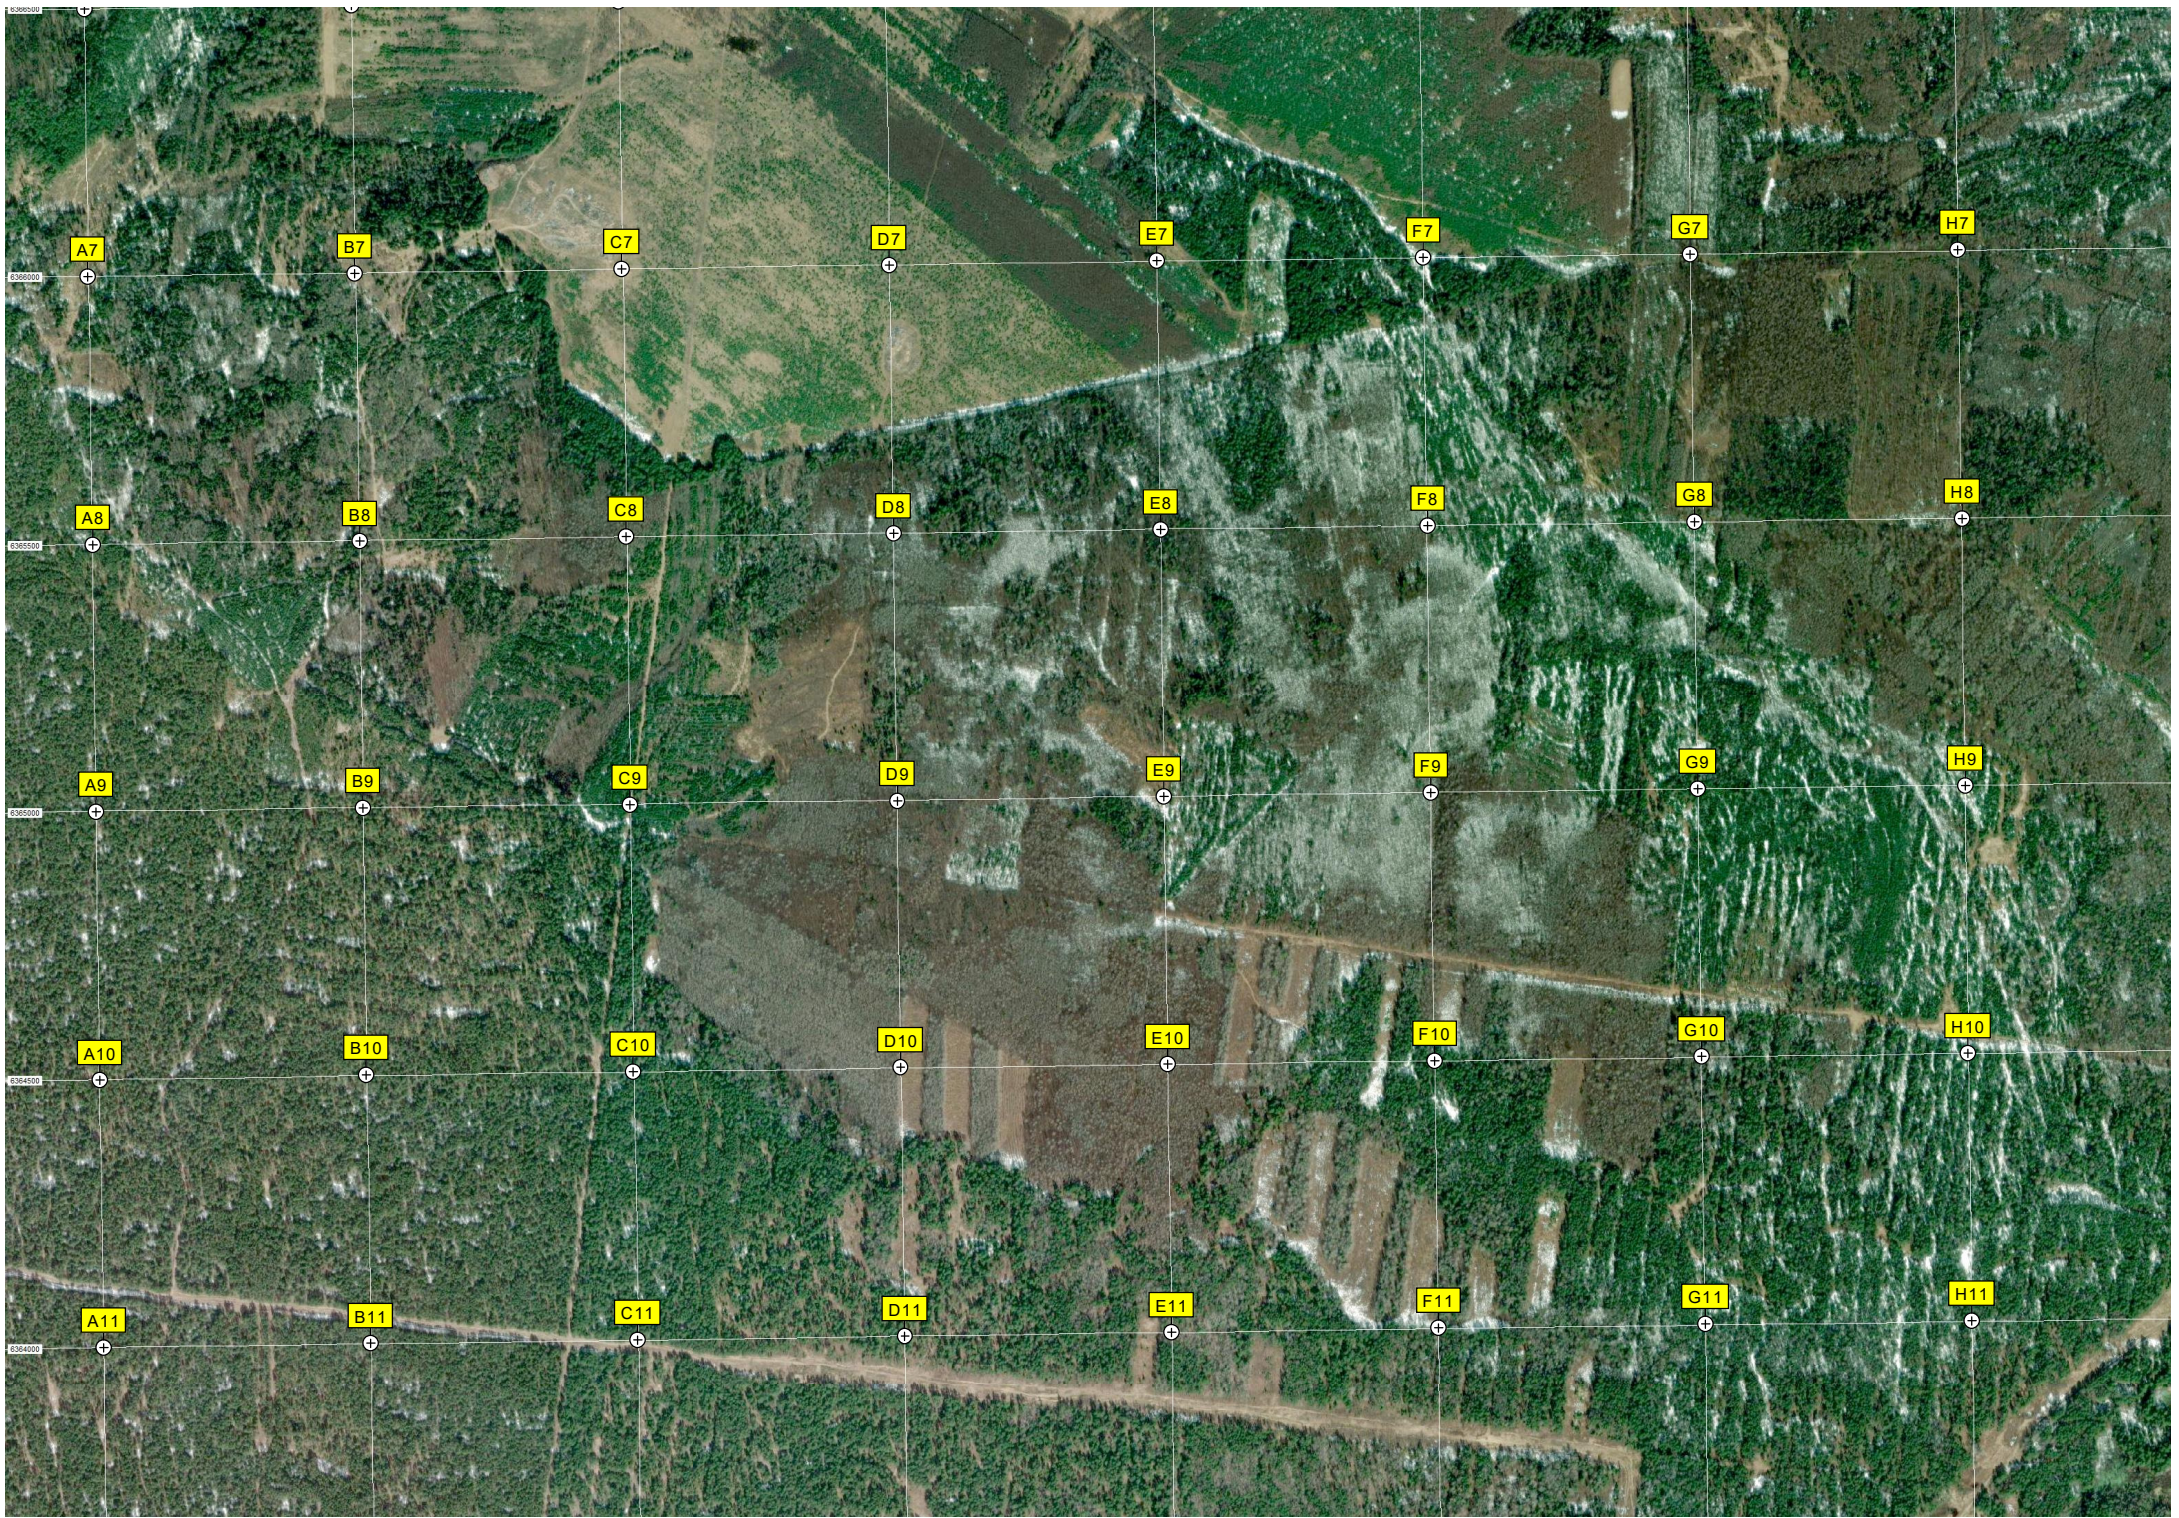

U1
U2
U3
U4
U5
U6

V1
V2
V3
V4
V5
V6

W1
W2
W3
W4
W5
W6

X1
X2
X3
X4
X5
X6

Y1
Y2
Y3
Y4
Y5
Y6

Q7

R7

S7

X11

Y11

Урочище Камышево

Талый Ключ

Q12

R12

S12

T12

U12

V12

W12

X12

Y12

Озеро Провалы (Чваниха)

449000 449500 450000 450500 451000 451500 452000 452500