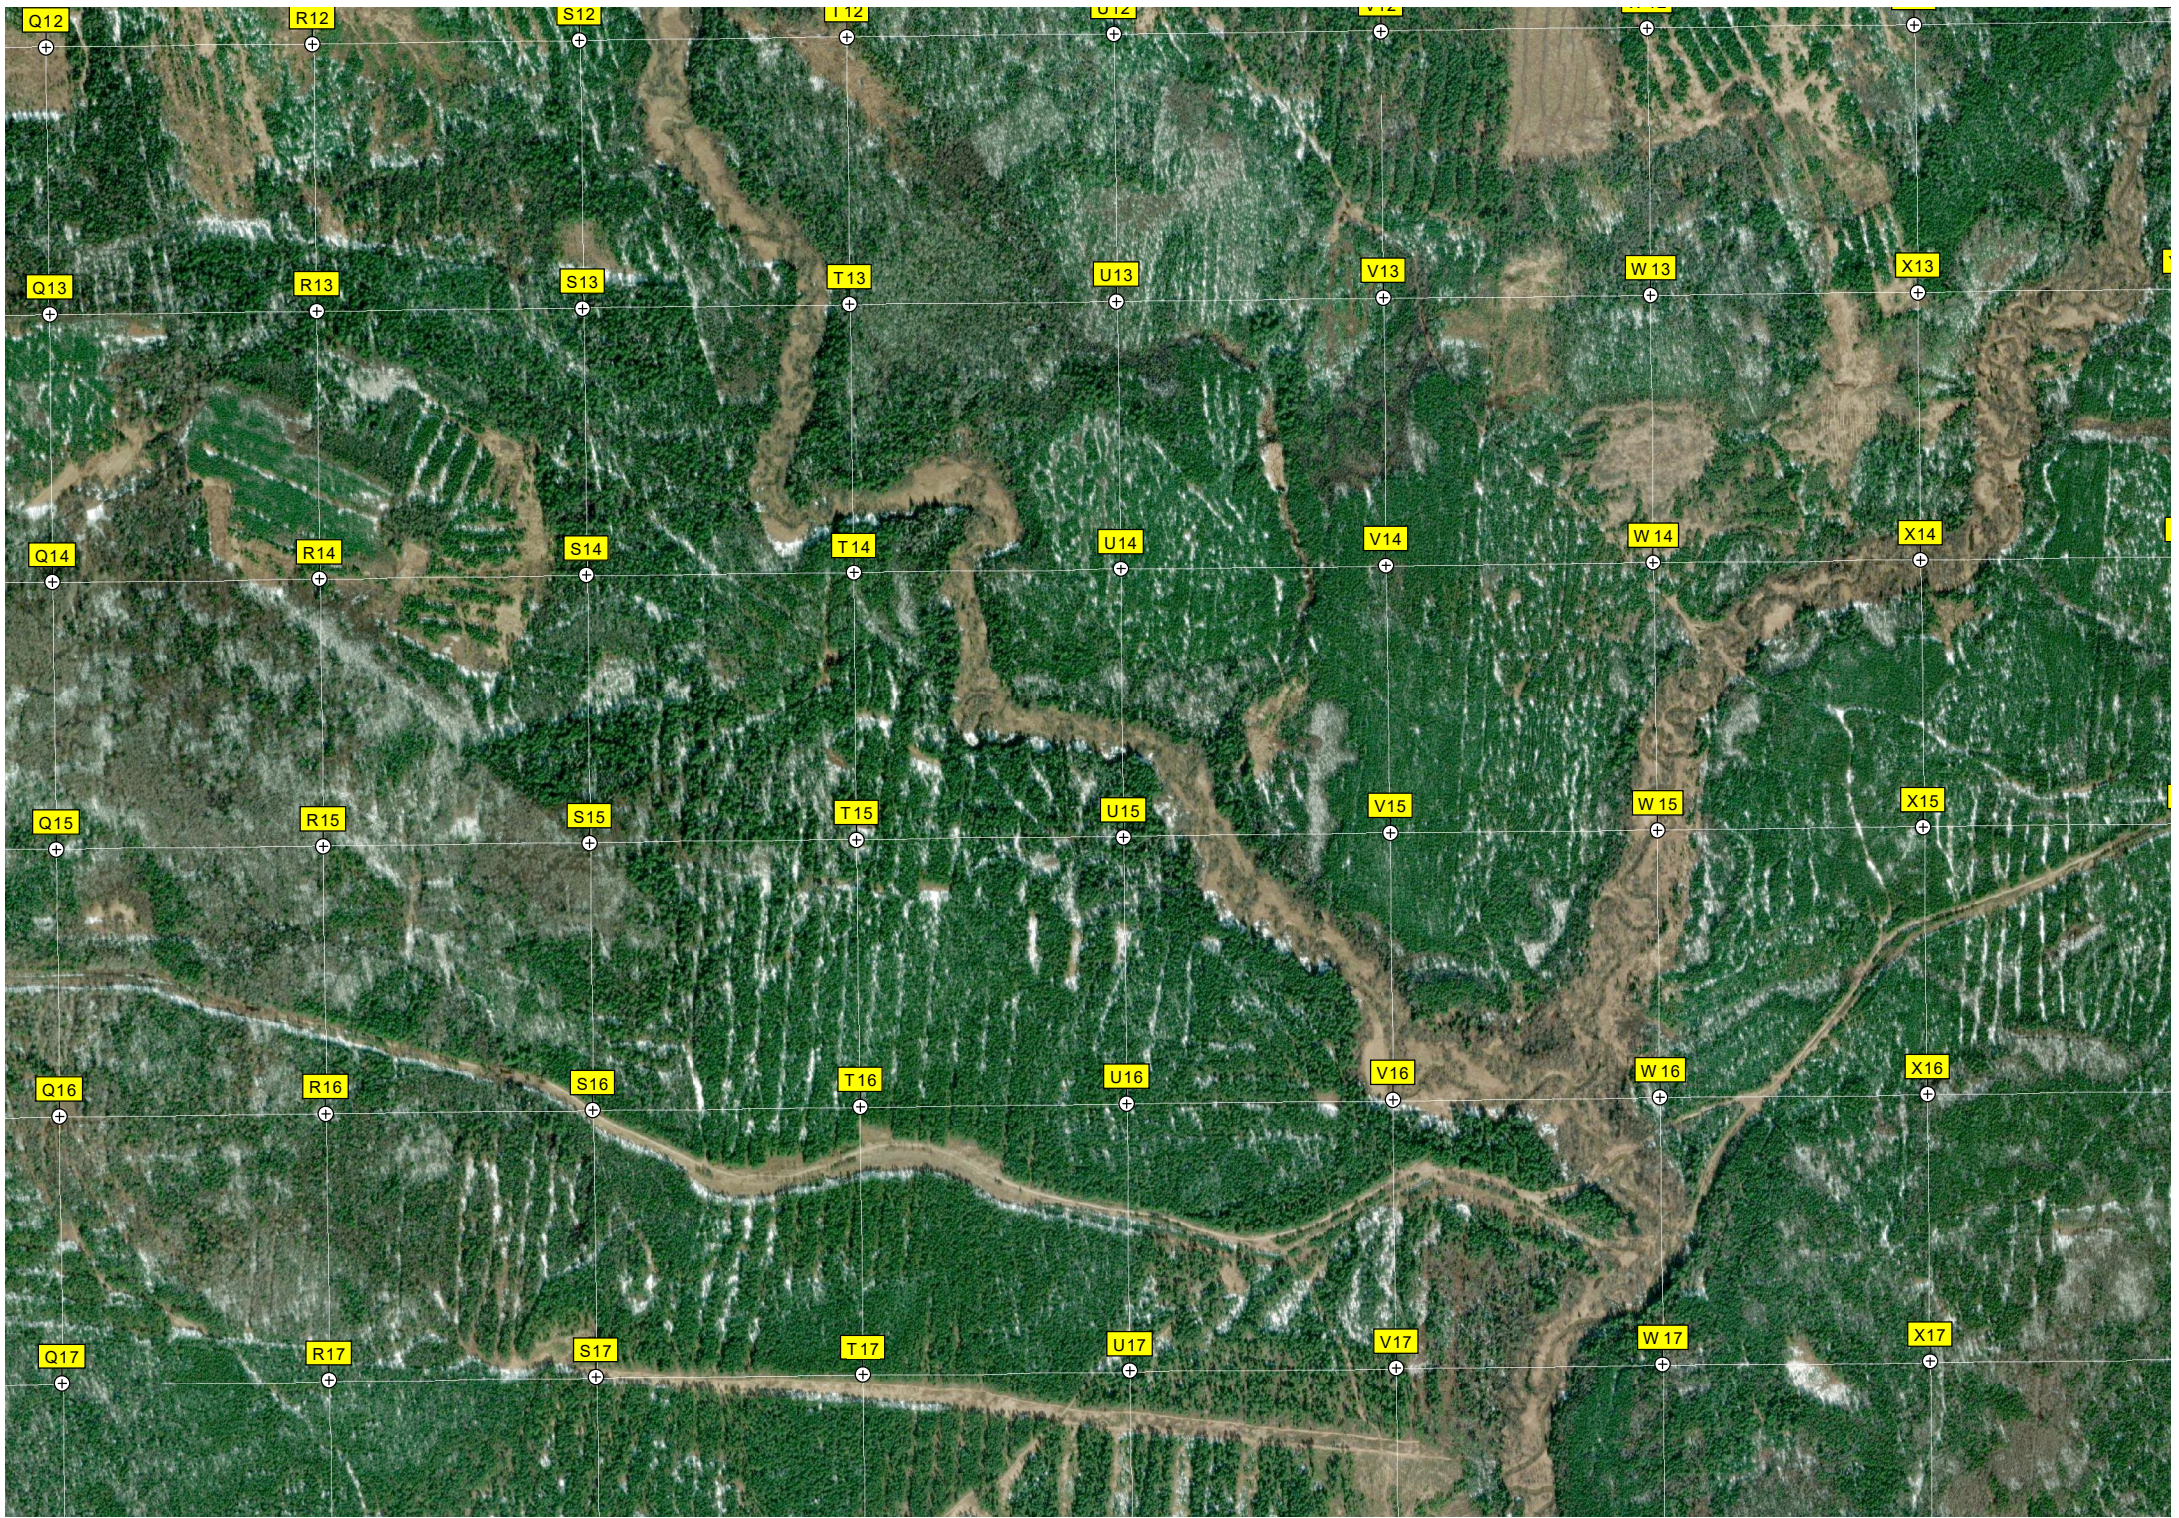

X11

Y11

Урочище Камышево

Талый Ключ

Q12

R12

S12

T12

U12

V12

W12

X12

Y12

Озеро Провалы (Чваниха)

449000 449500 450000 450500 451000 451500 452000 452500