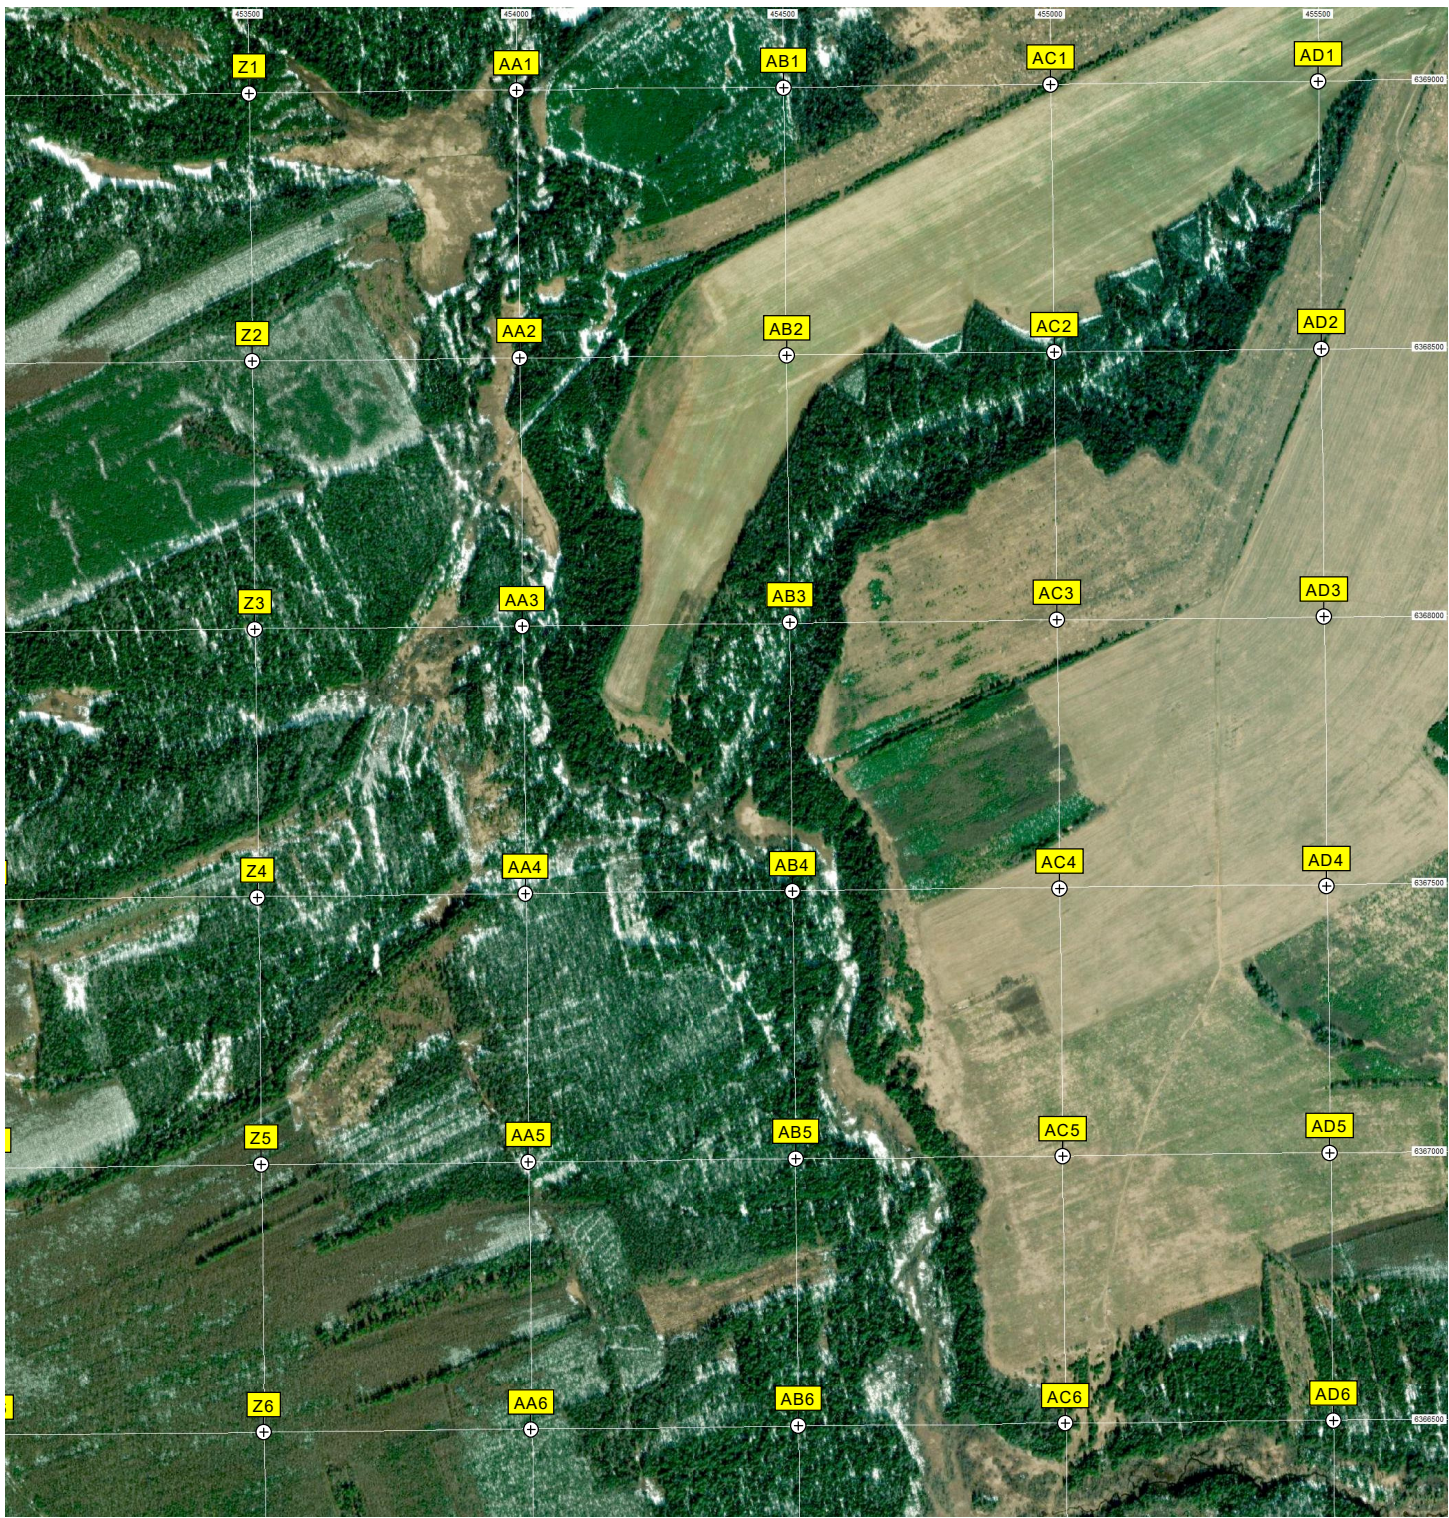

Урочище Дурсино

6000
449500
450000
450500
451000
451500
452000
452500
453000

Урочище Ошланка

Урочище Мыс

Q1
Q2
Q3
Q4
Q5
Q6

R1
R2
R3
R4
R5
R6

S1
S2
S3
S4
S5
S6

T1
T2
T3
T4
T5
T6

U1
U2
U3
U4
U5
U6

V1
V2
V3
V4
V5
V6

W1
W2
W3
W4
W5
W6

X1
X2
X3
X4
X5
X6

Y1
Y2
Y3
Y4
Y5
Y6

Q7

R7

S7

X11

Y11

Урочище Камышево

Талый Ключ

Q12

R12

S12

T12

U12

V12

W12

X12

Y12

Озеро Провалы (Чваниха)

449000 449500 450000 450500 451000 451500 452000 452500