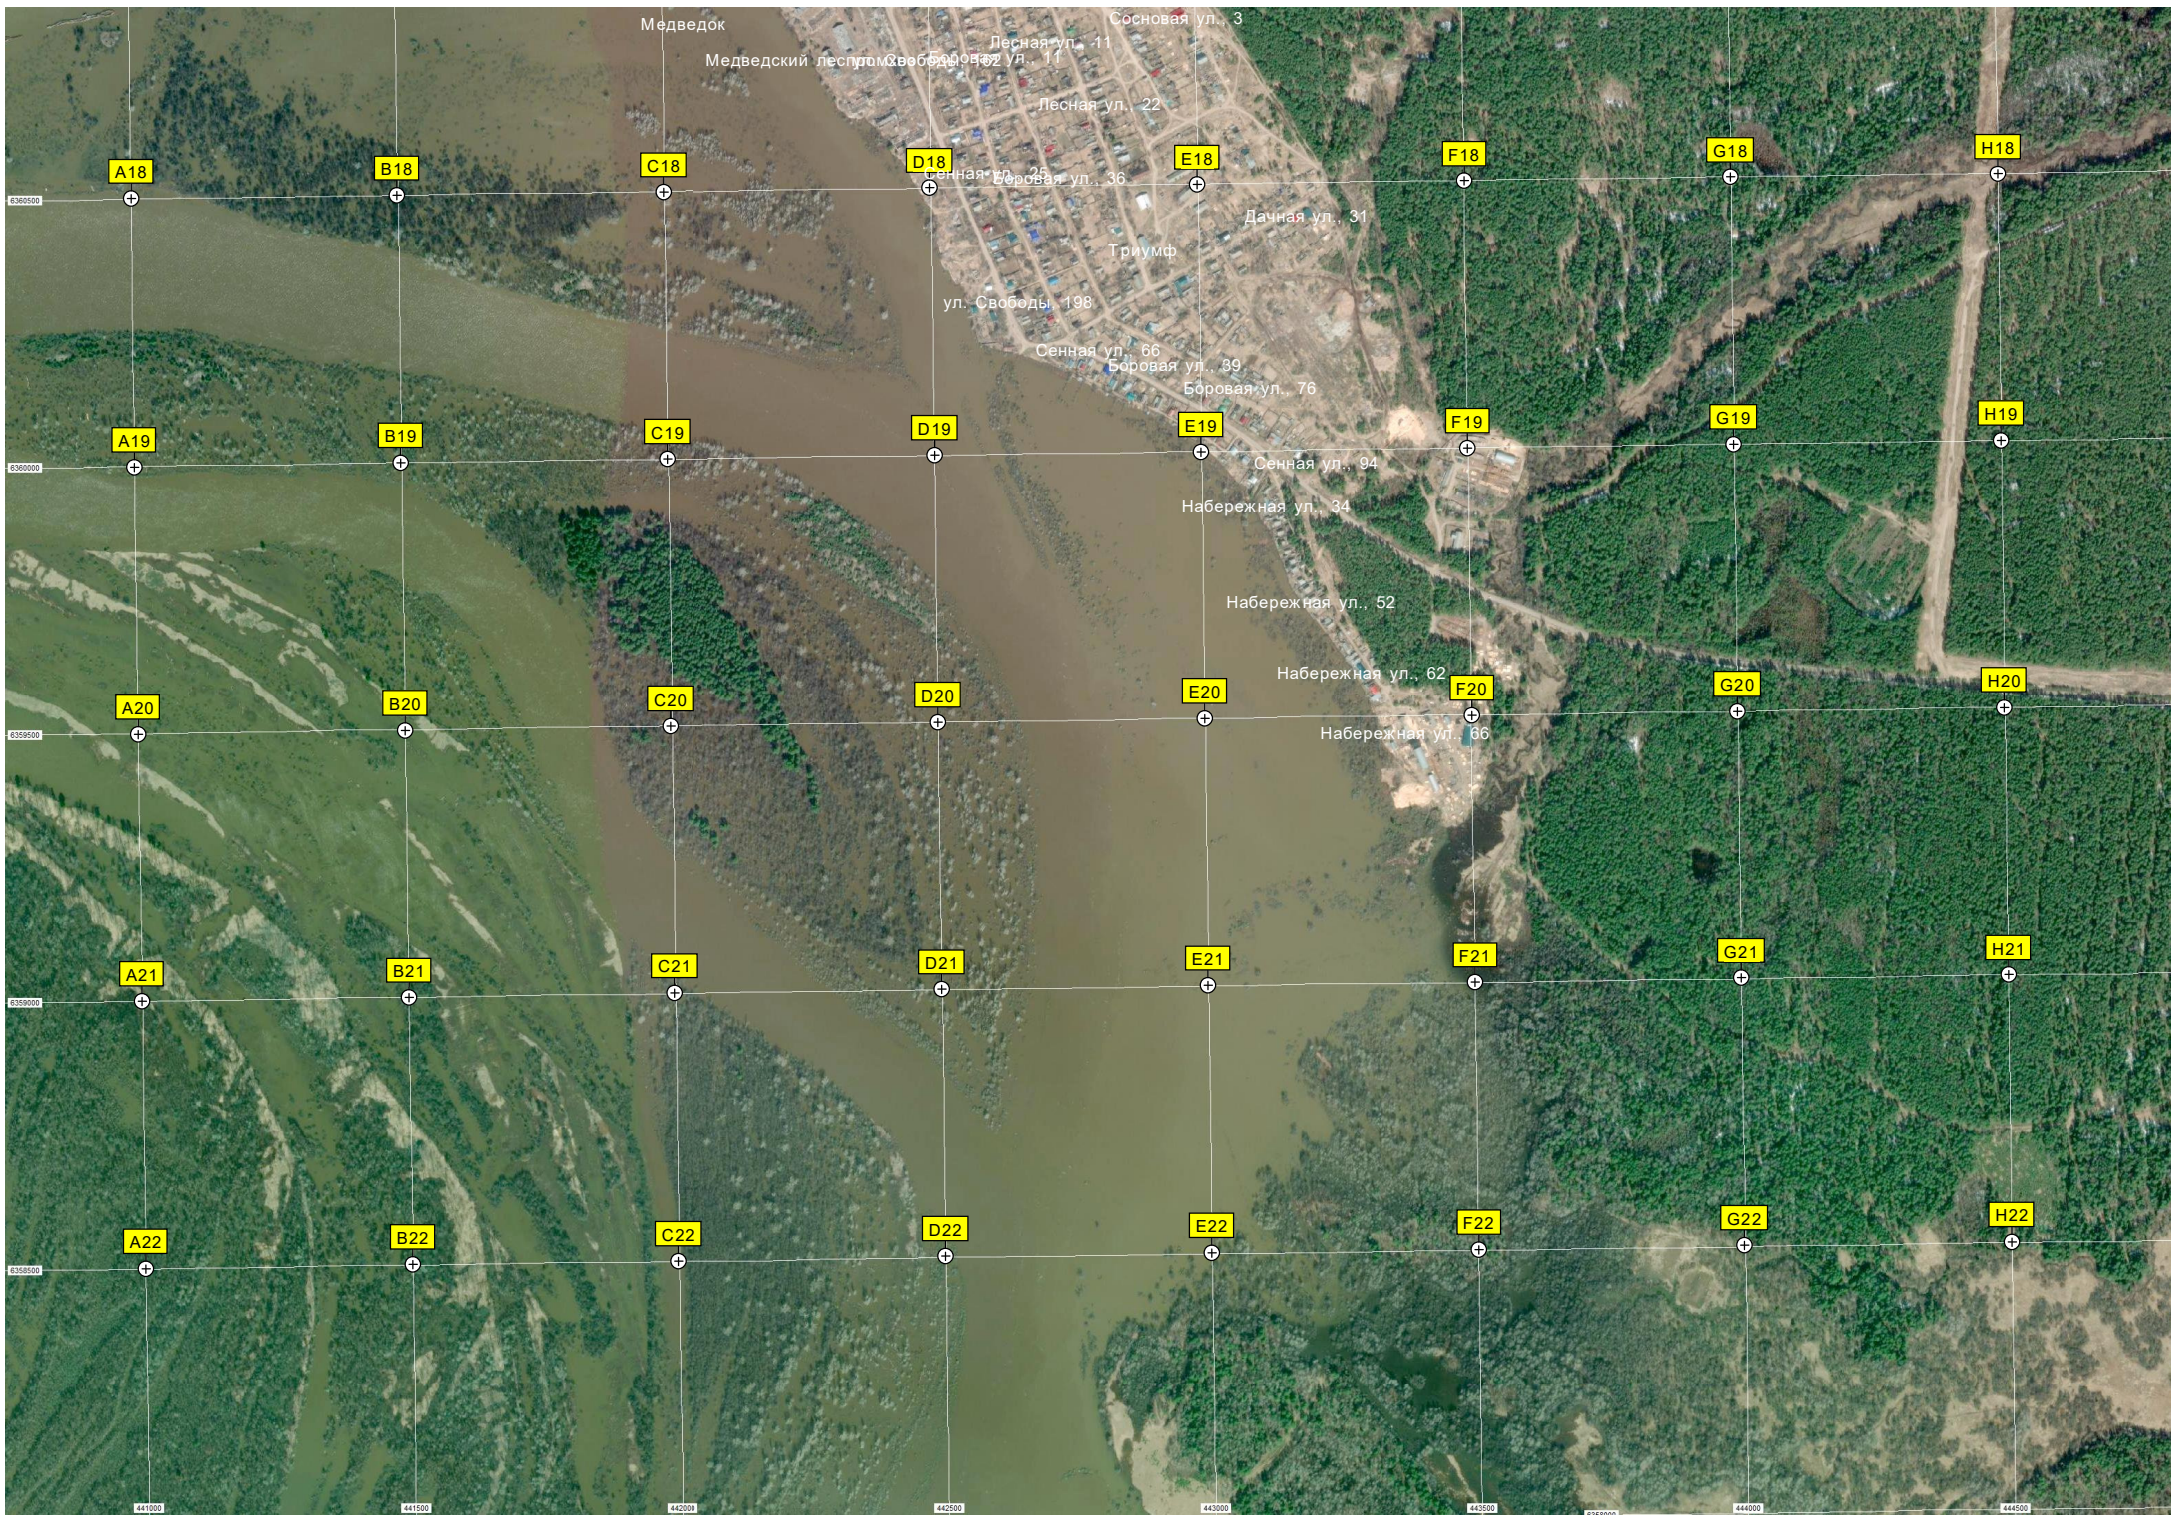

U12

V12

W12

X12

Y12

Озеро Провалы (Чваниха)

449000 449500 450000 450500 451000 451500 452000 452500