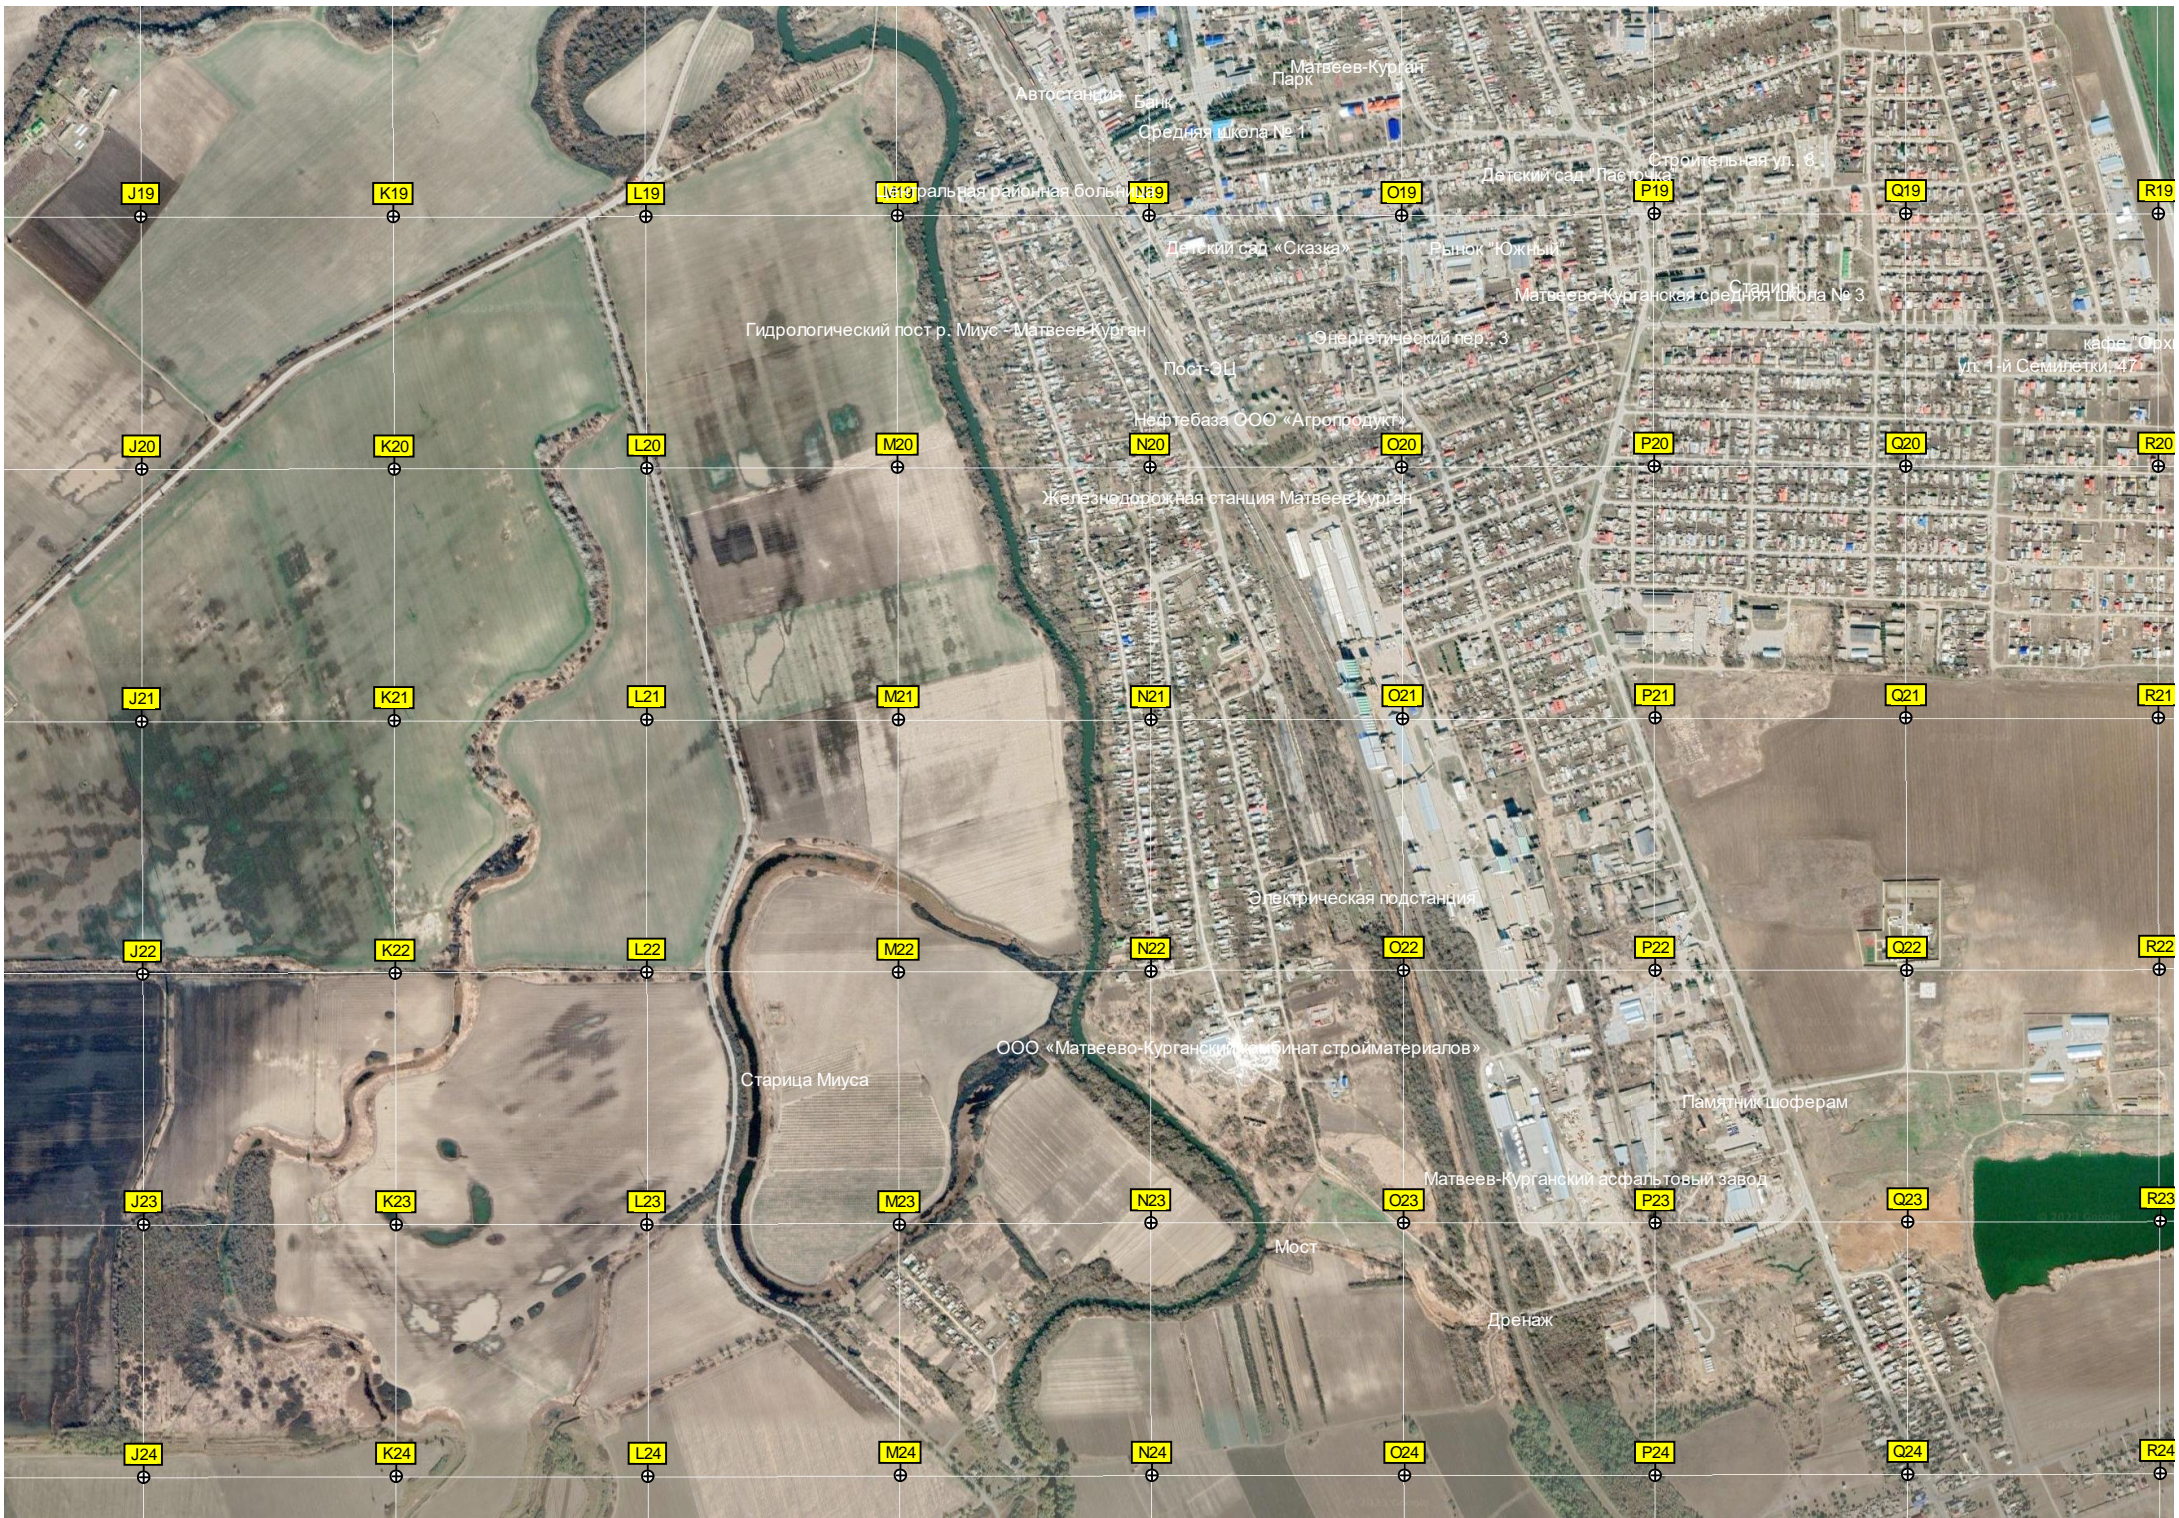

F24

G24

H24

I24

Волкова гора (высота 101)

Волкова гора

Мемориал "Якорь"

J19