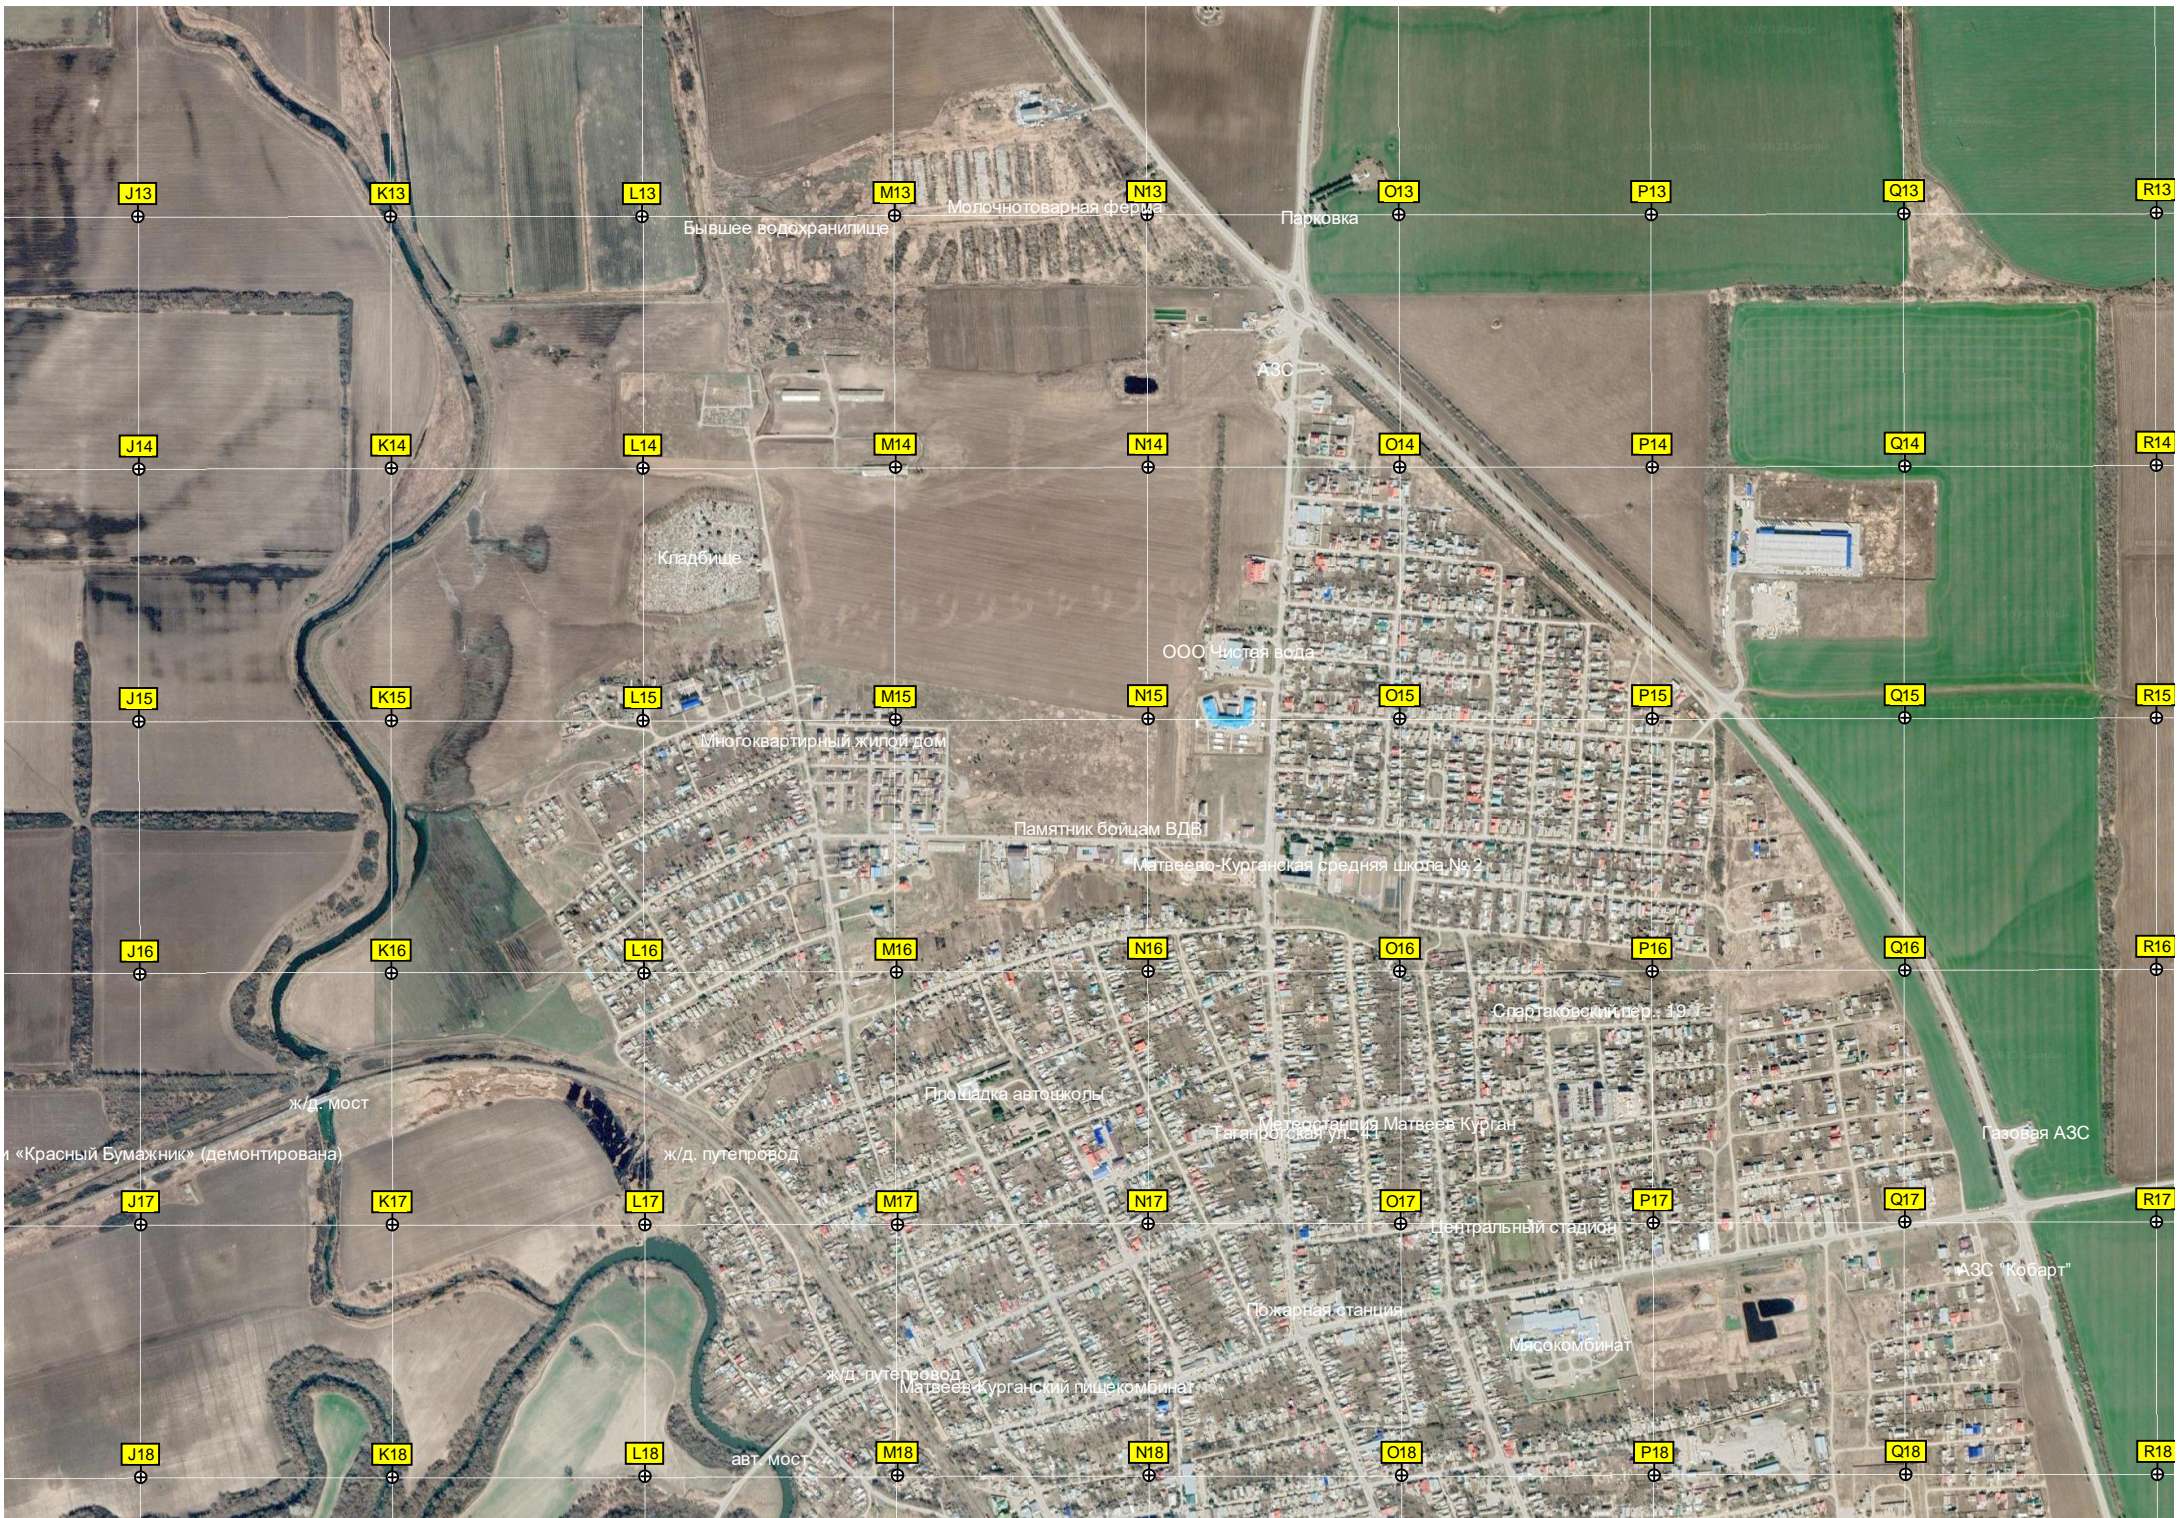

J13

K13

L13

M13

N13

O13

P13

Q13

R13

J14

K14

L14

M14

N14

O14

P14

Q14

R14

J15

K15

L15

M15

N15

O15

P15

Q15

R15

J16

K16

L16

M16

N16

O16

P16

Q16

R16

J17

K17

L17

M17

N17

O17

P17

Q17

R17

J18

K18

L18

M18

N18

O18

P18

Q18

R18

Бывшее водохранилище

Молочнотоварная ферма

Парковка

АЗС

Кладбище

ООО Чистая вода

Многоквартирный жилой дом

Памятник бойцам ВДВ

Матвеево-Курганская средняя школа № 2

Спартаксовский пер. 19-1

ж/д мост

Площадка автошколы

Местостанция Матвеев Курган

Газовая АЗС

и «Красный Бумажник» (демонтирована)

ж/д путепровод

Центральный стадион

Пожарная станция

ж/д путепровод

Мясокомбинат

авт. мост

Матвеев Курганский пищекомбинат

АЗС "Кобарт"