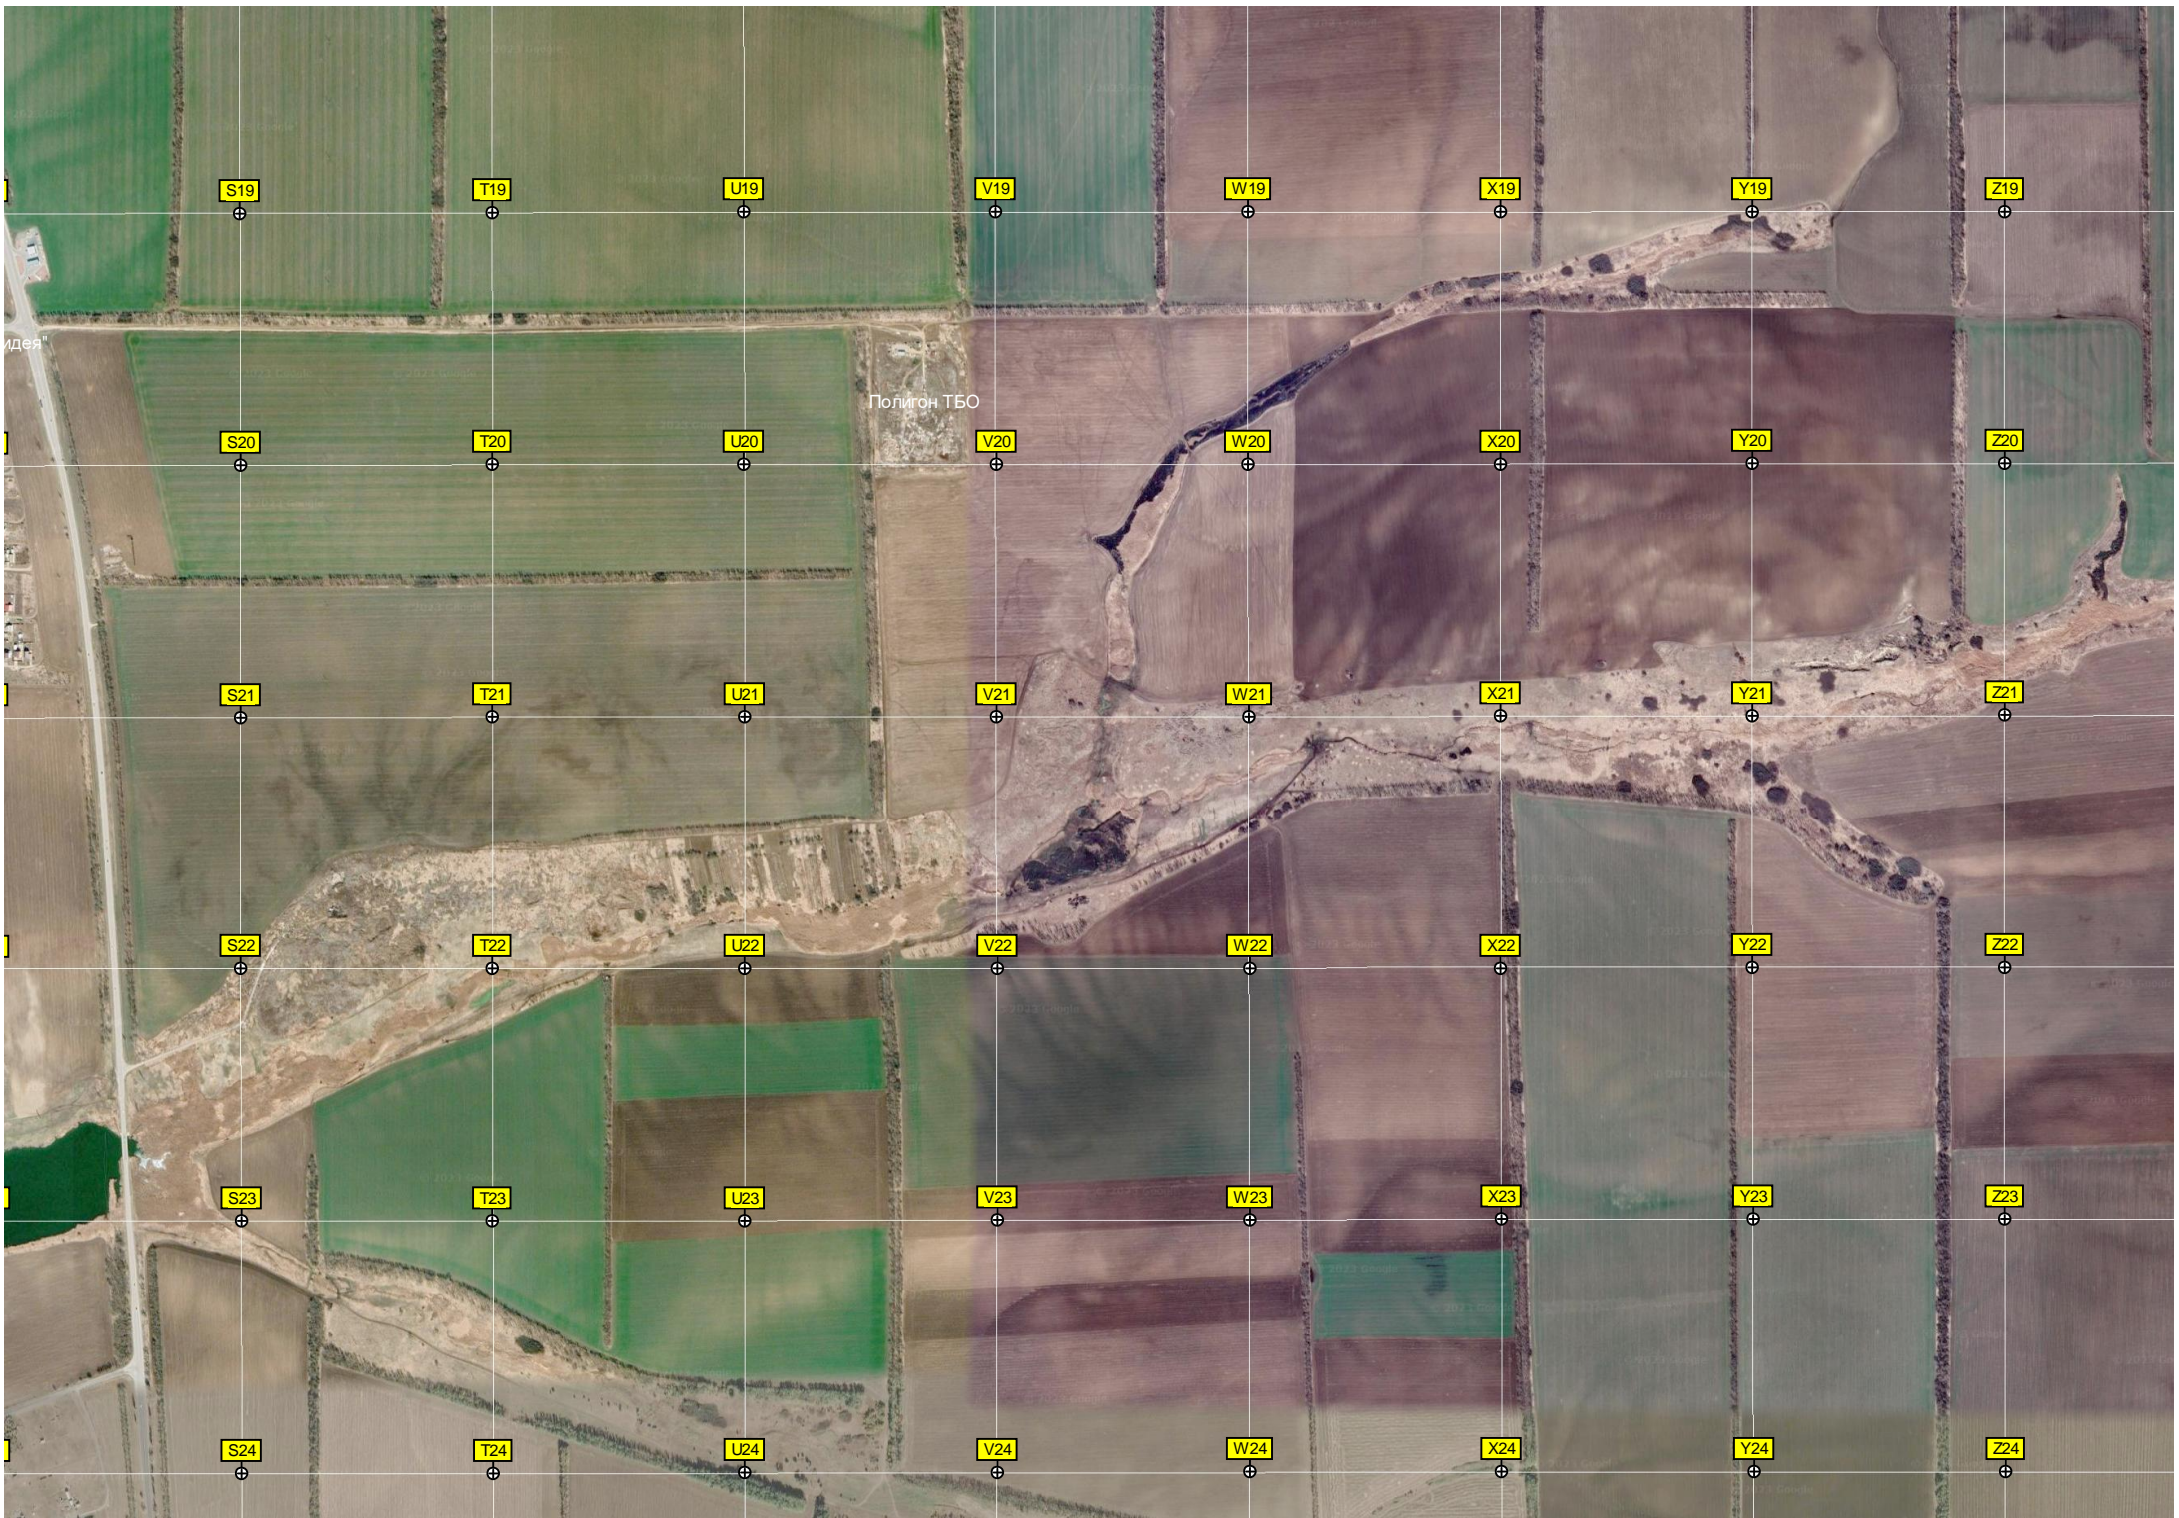

Электрическая подстанция

Старица Миуса

ООО «Матвеево-Курганский комбинат стройматериалов»

Памятник шоферам

Мост

Матвеев-Курганский асфальтовый завод

Дренаж

S19