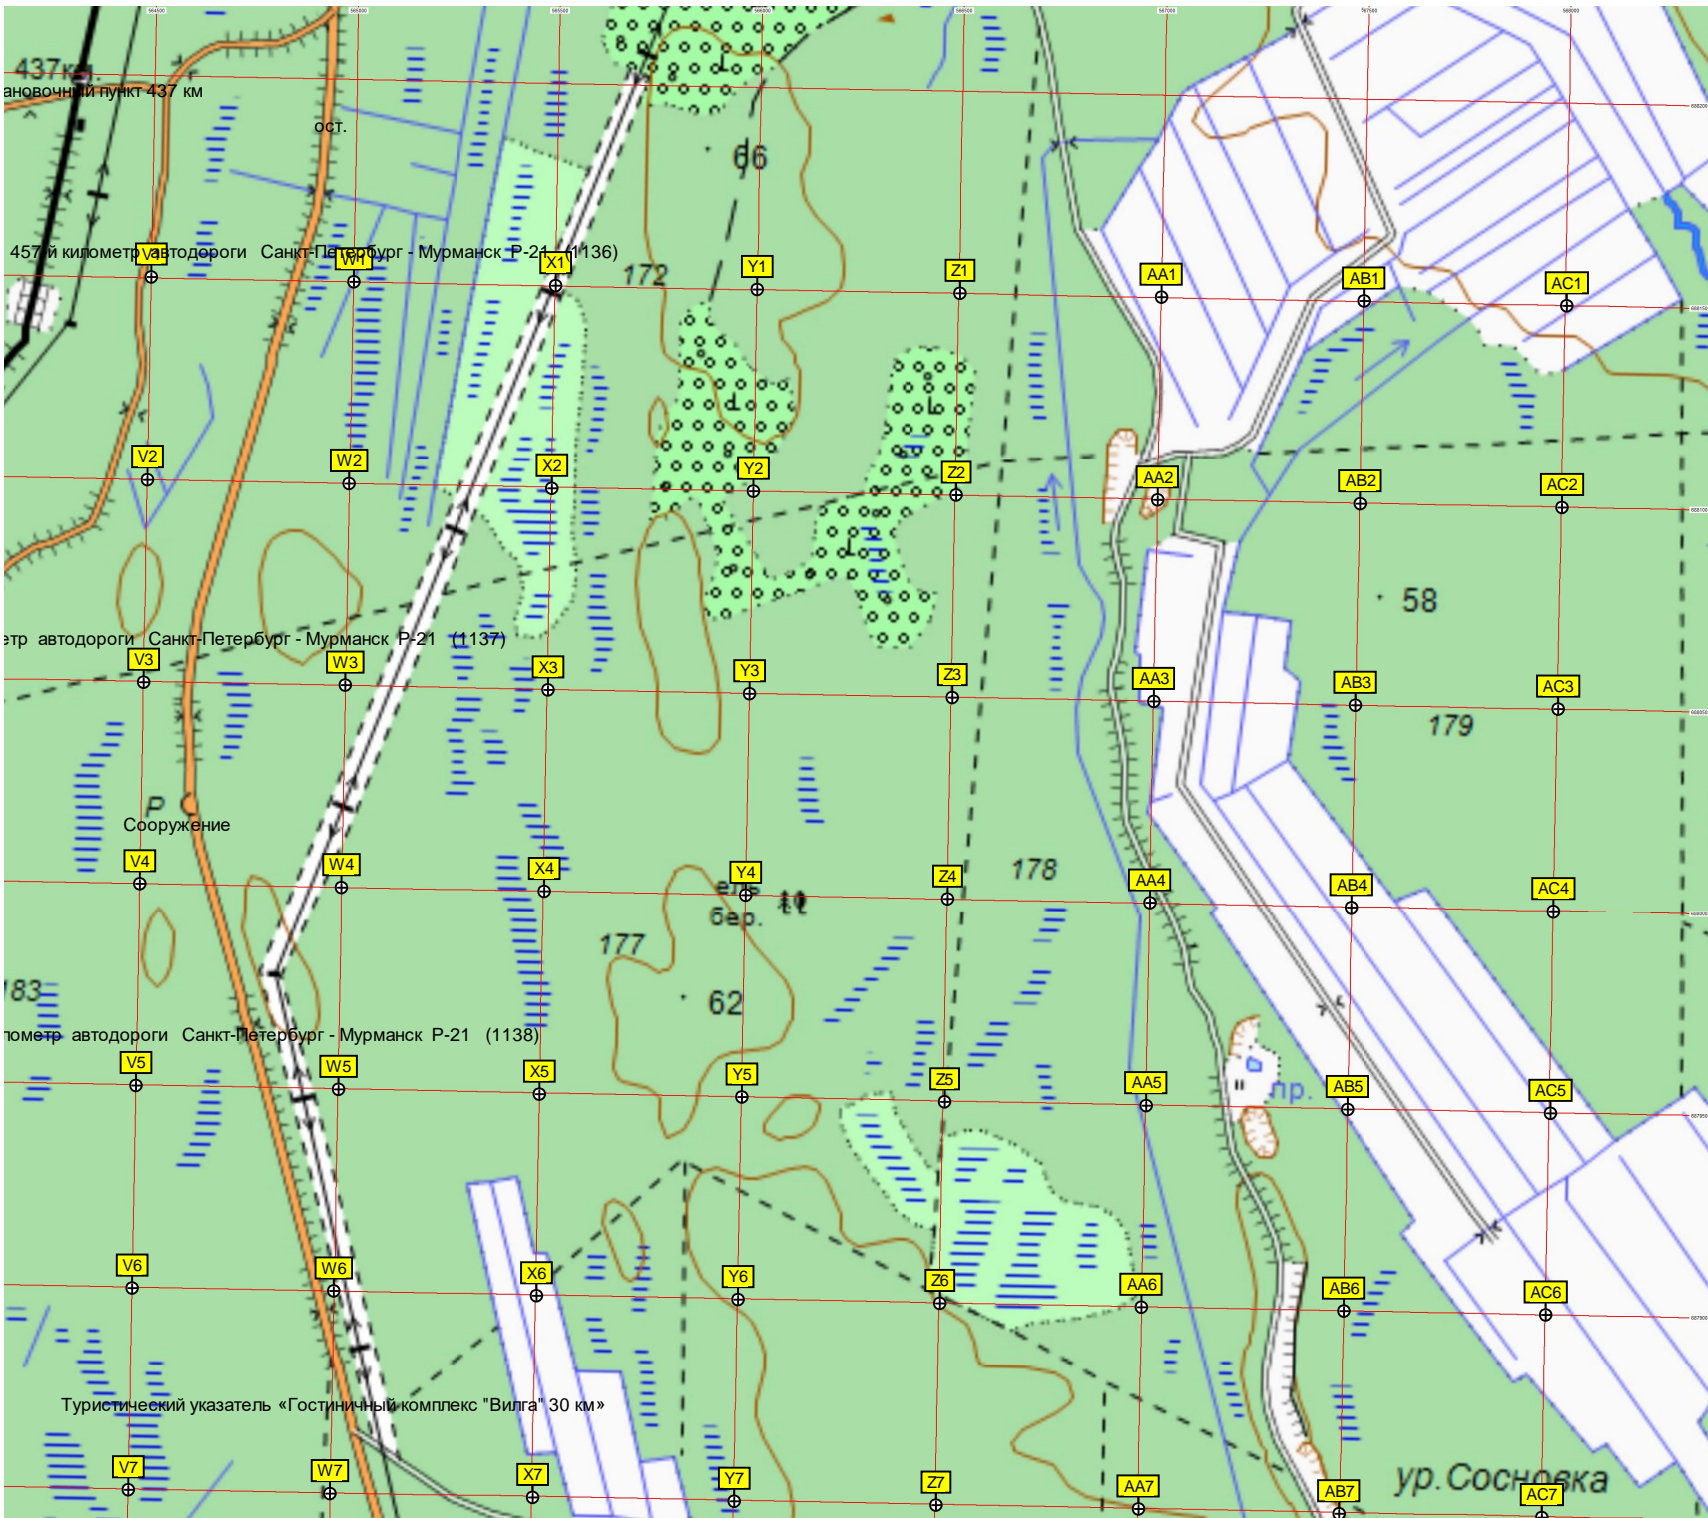

ановочный пункт 437 км

ост.

457-й километр автодороги Санкт-Петербург - Мурманск Р-21 (1136)

метр автодороги Санкт-Петербург - Мурманск Р-21 (1137)

Сооружение

457-й километр автодороги Санкт-Петербург - Мурманск Р-21 (1138)

Туристический указатель «Гостиничный комплекс "Вилга" 30 км»

ур. Сосновка