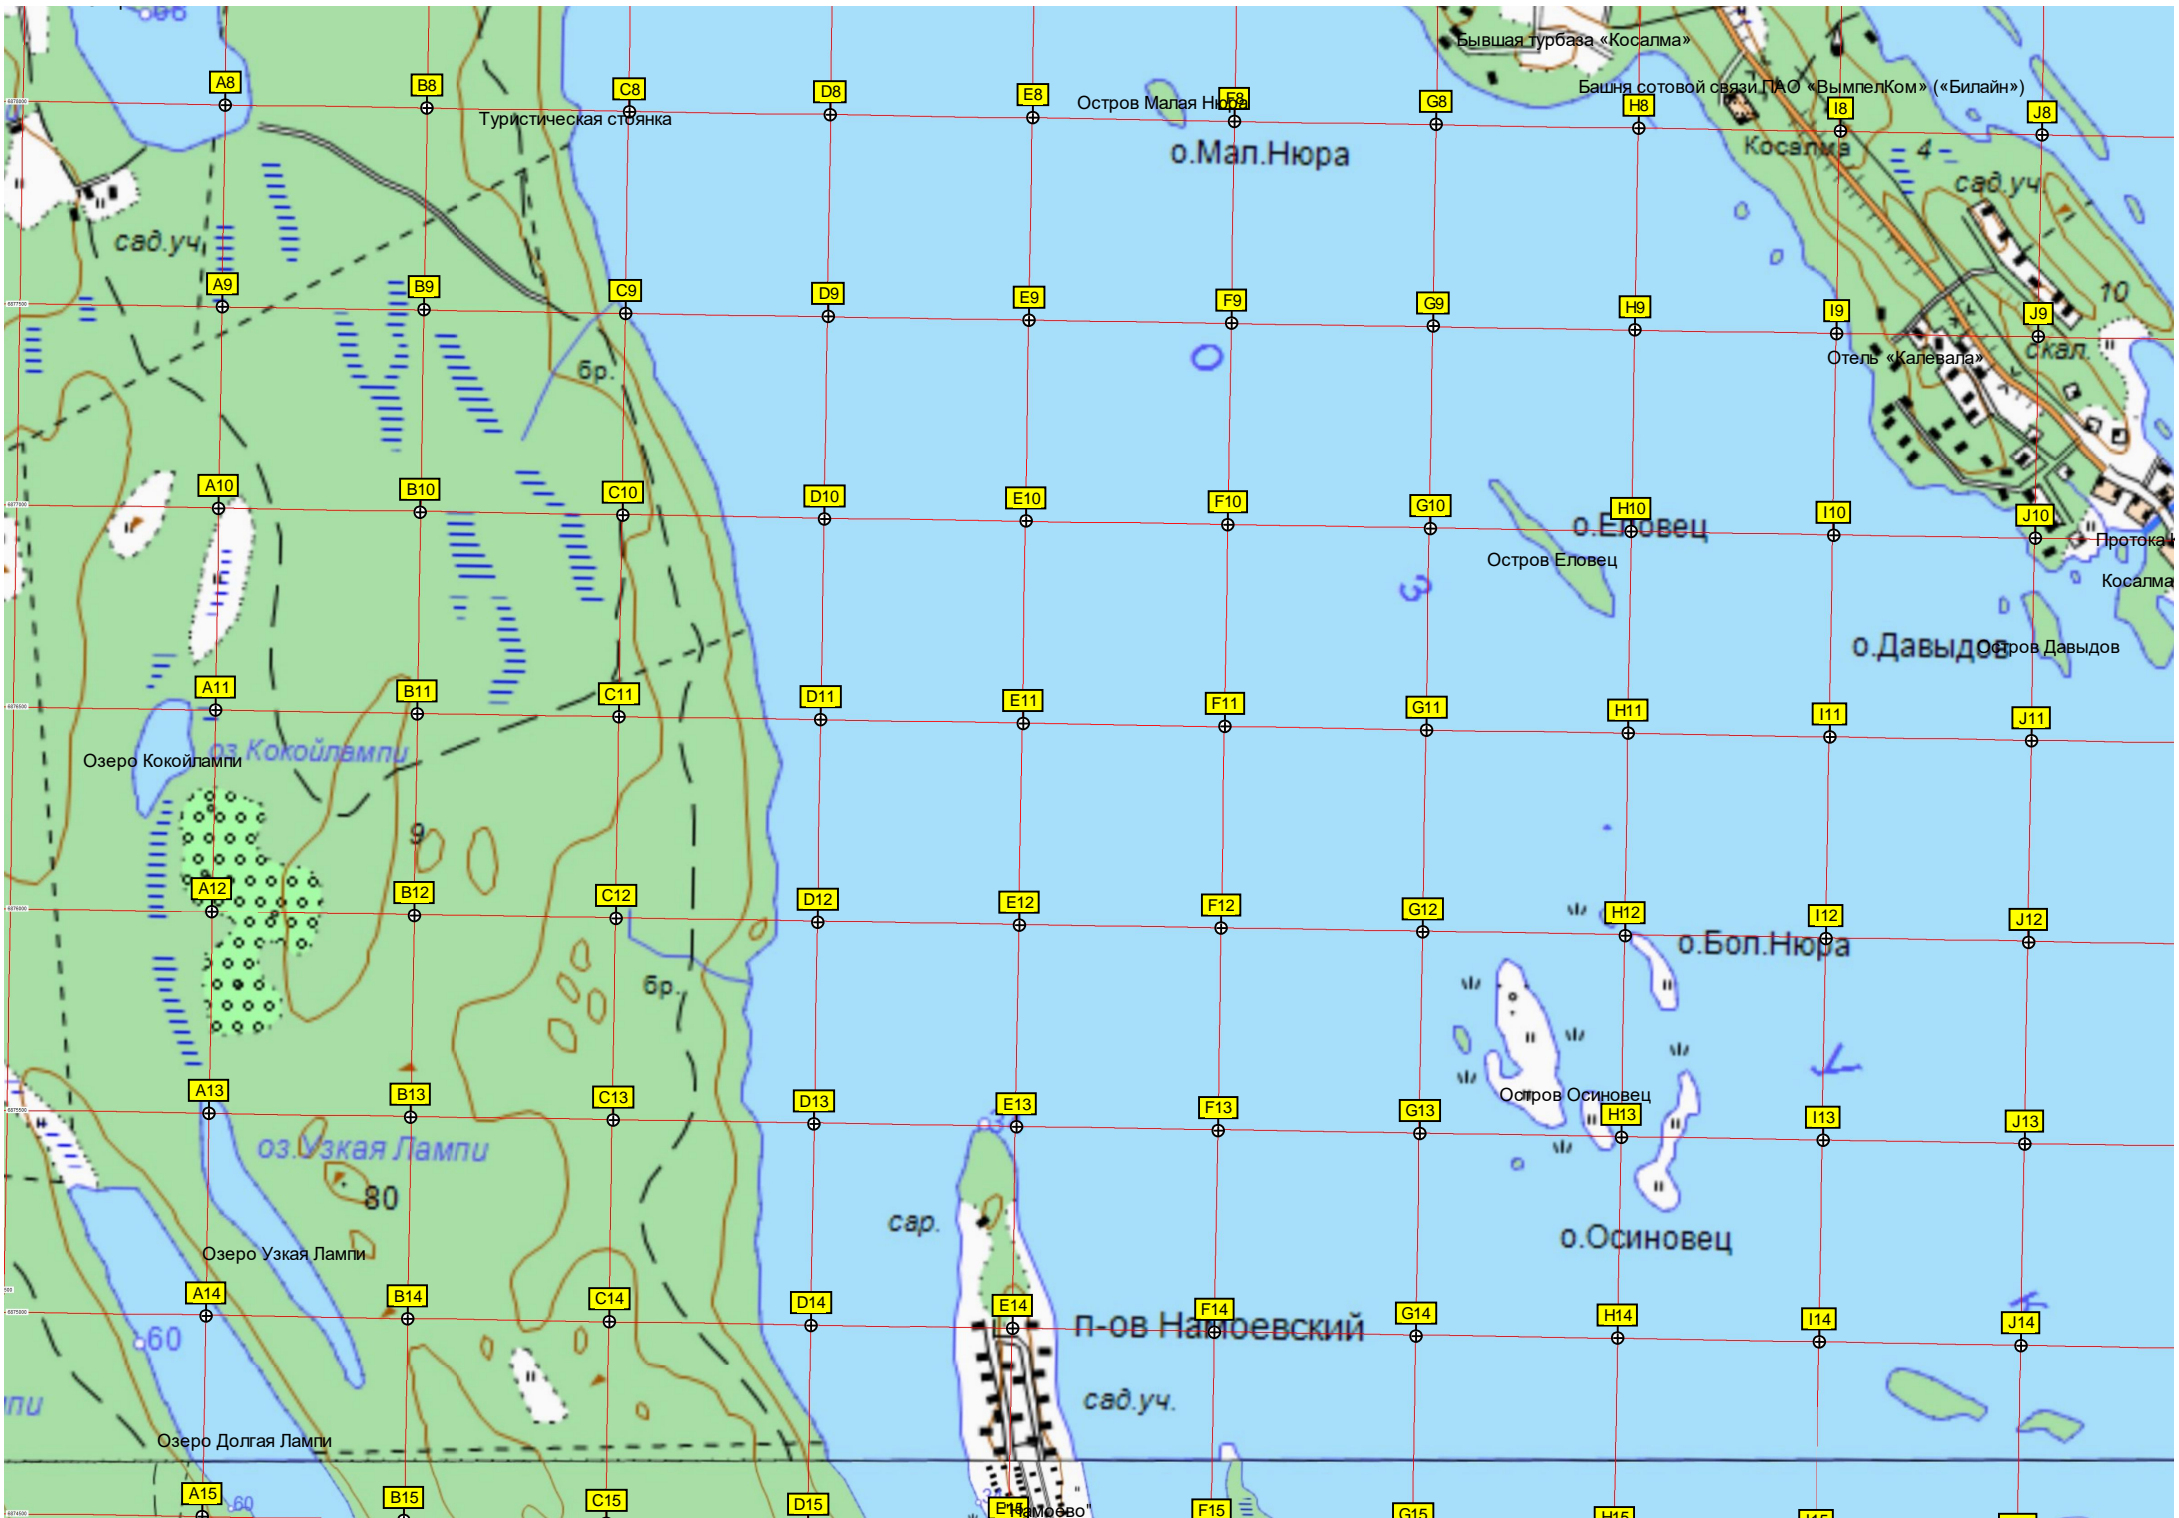

Сооружение

457-й километр автодороги Санкт-Петербург - Мурманск Р-21 (1138)

Туристический указатель «Гостиничный комплекс "Вилга" 30 км»

ур. Сосновка

A8

B8

C8

D8