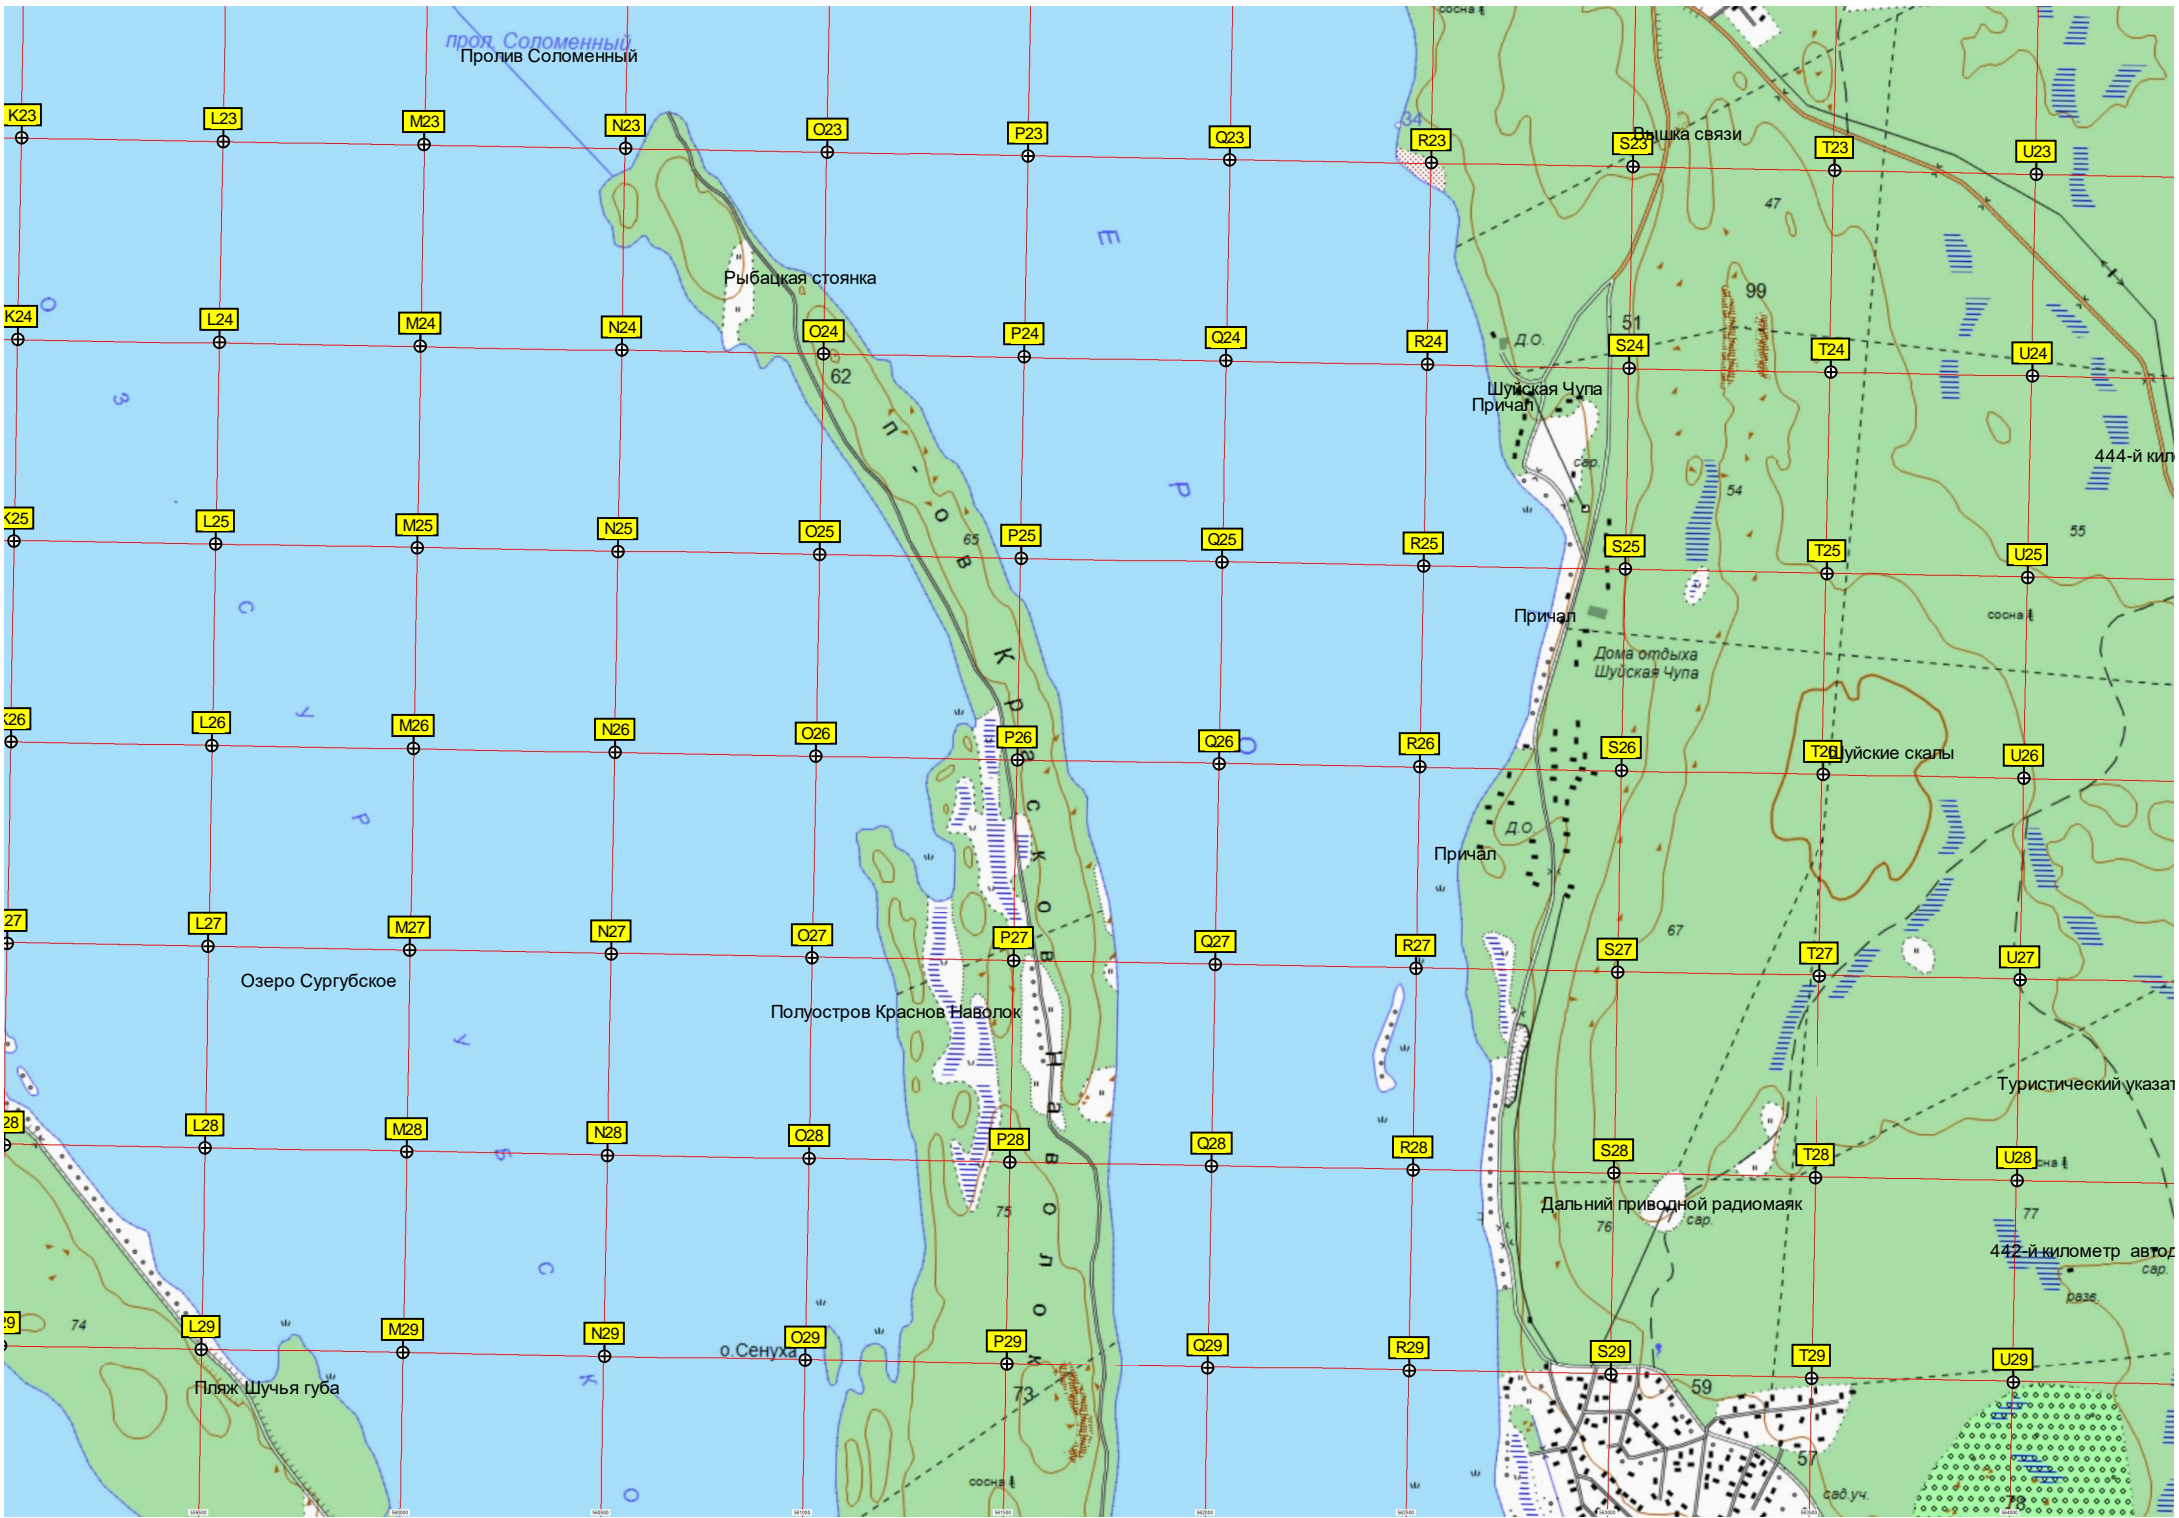

J29

Порожек

"Земляничка"

"Природа"

ур. Сурауба

авт. мост

63

88

43

64

42

65

45

34

73

прол. Соломенный
Пролив Соломенный

Озеро Сургубское

Пляж Шучья губа

о. Сенуха

442-й километр автод