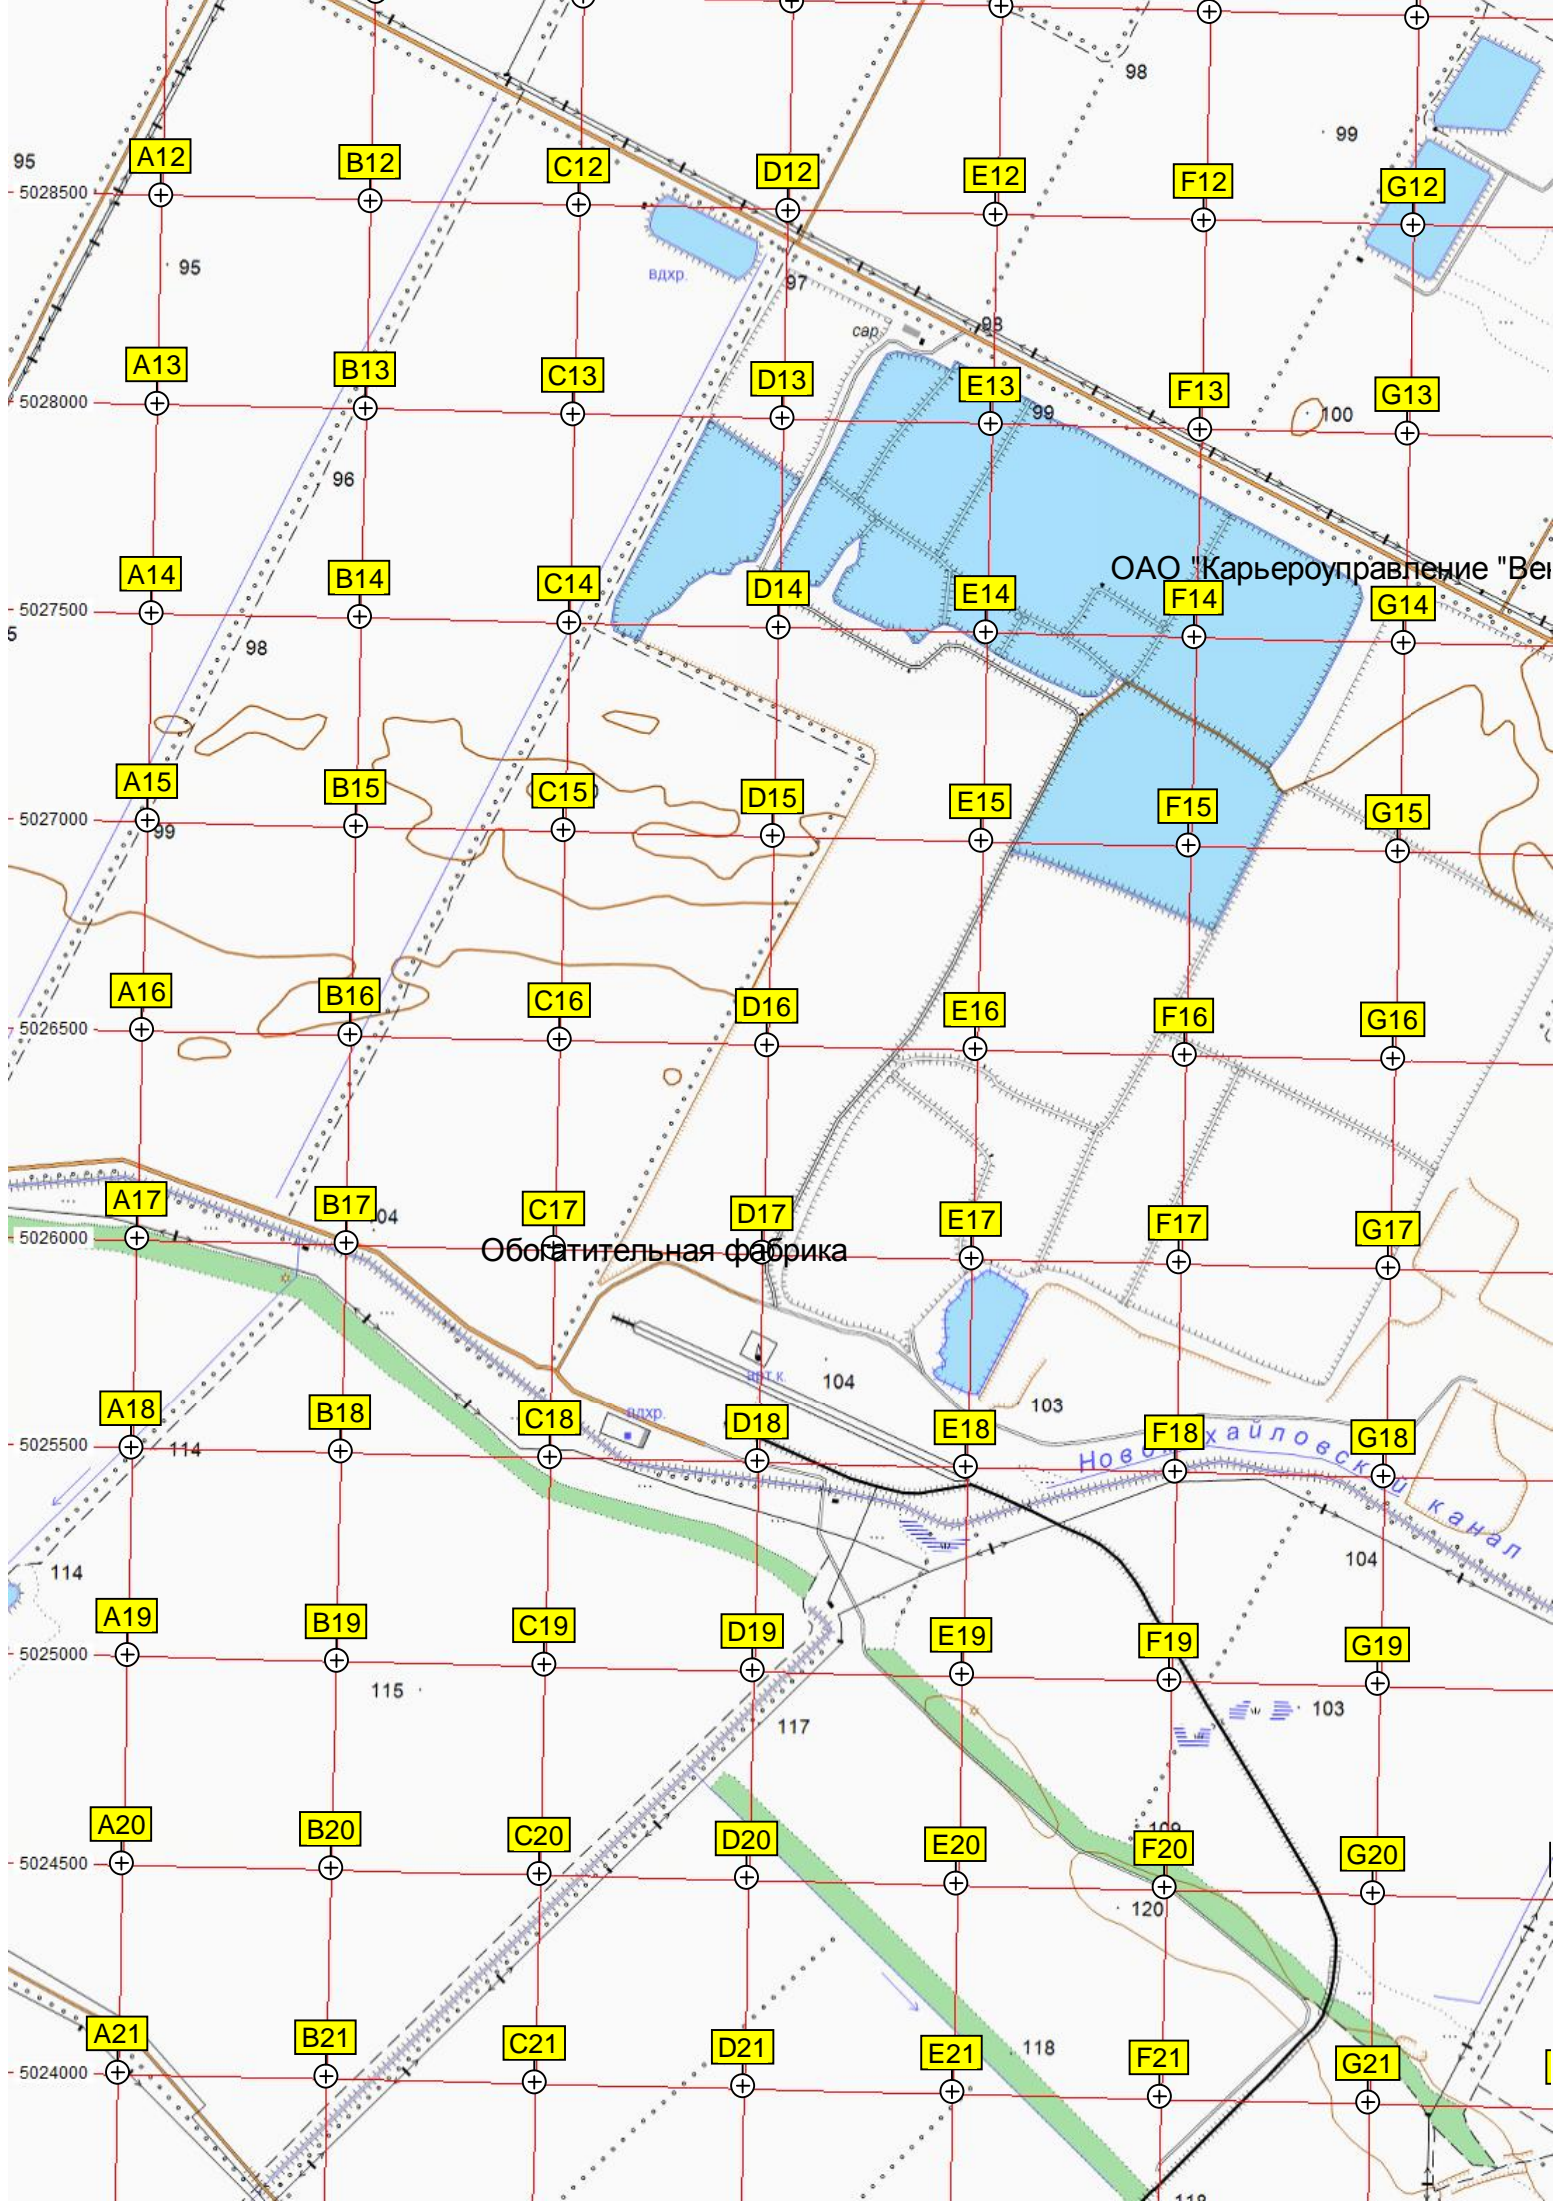

ЖД переезд

Курган

Зона водозабора

Воровский

Воровский

кирпичный завод

Воровская ШК

бань

сарай

5028500  
5028000  
5027500  
5027000  
5026500  
5026000  
5025500  
5025000  
5024500  
5024000

95  
96  
97  
98  
99  
100  
104  
103  
114  
115  
117  
118

A12 B12 C12 D12 E12 F12 G12  
A13 B13 C13 D13 E13 F13 G13  
A14 B14 C14 D14 E14 F14 G14  
A15 B15 C15 D15 E15 F15 G15  
A16 B16 C16 D16 E16 F16 G16  
A17 B17 C17 D17 E17 F17 G17  
A18 B18 C18 D18 E18 F18 G18  
A19 B19 C19 D19 E19 F19 G19  
A20 B20 C20 D20 E20 F20 G20  
A21 B21 C21 D21 E21 F21 G21

ВДХР  
сар.  
Обогащительная фабрика  
Ново-Хайловский канал  
ОАО "Карьероуправление"