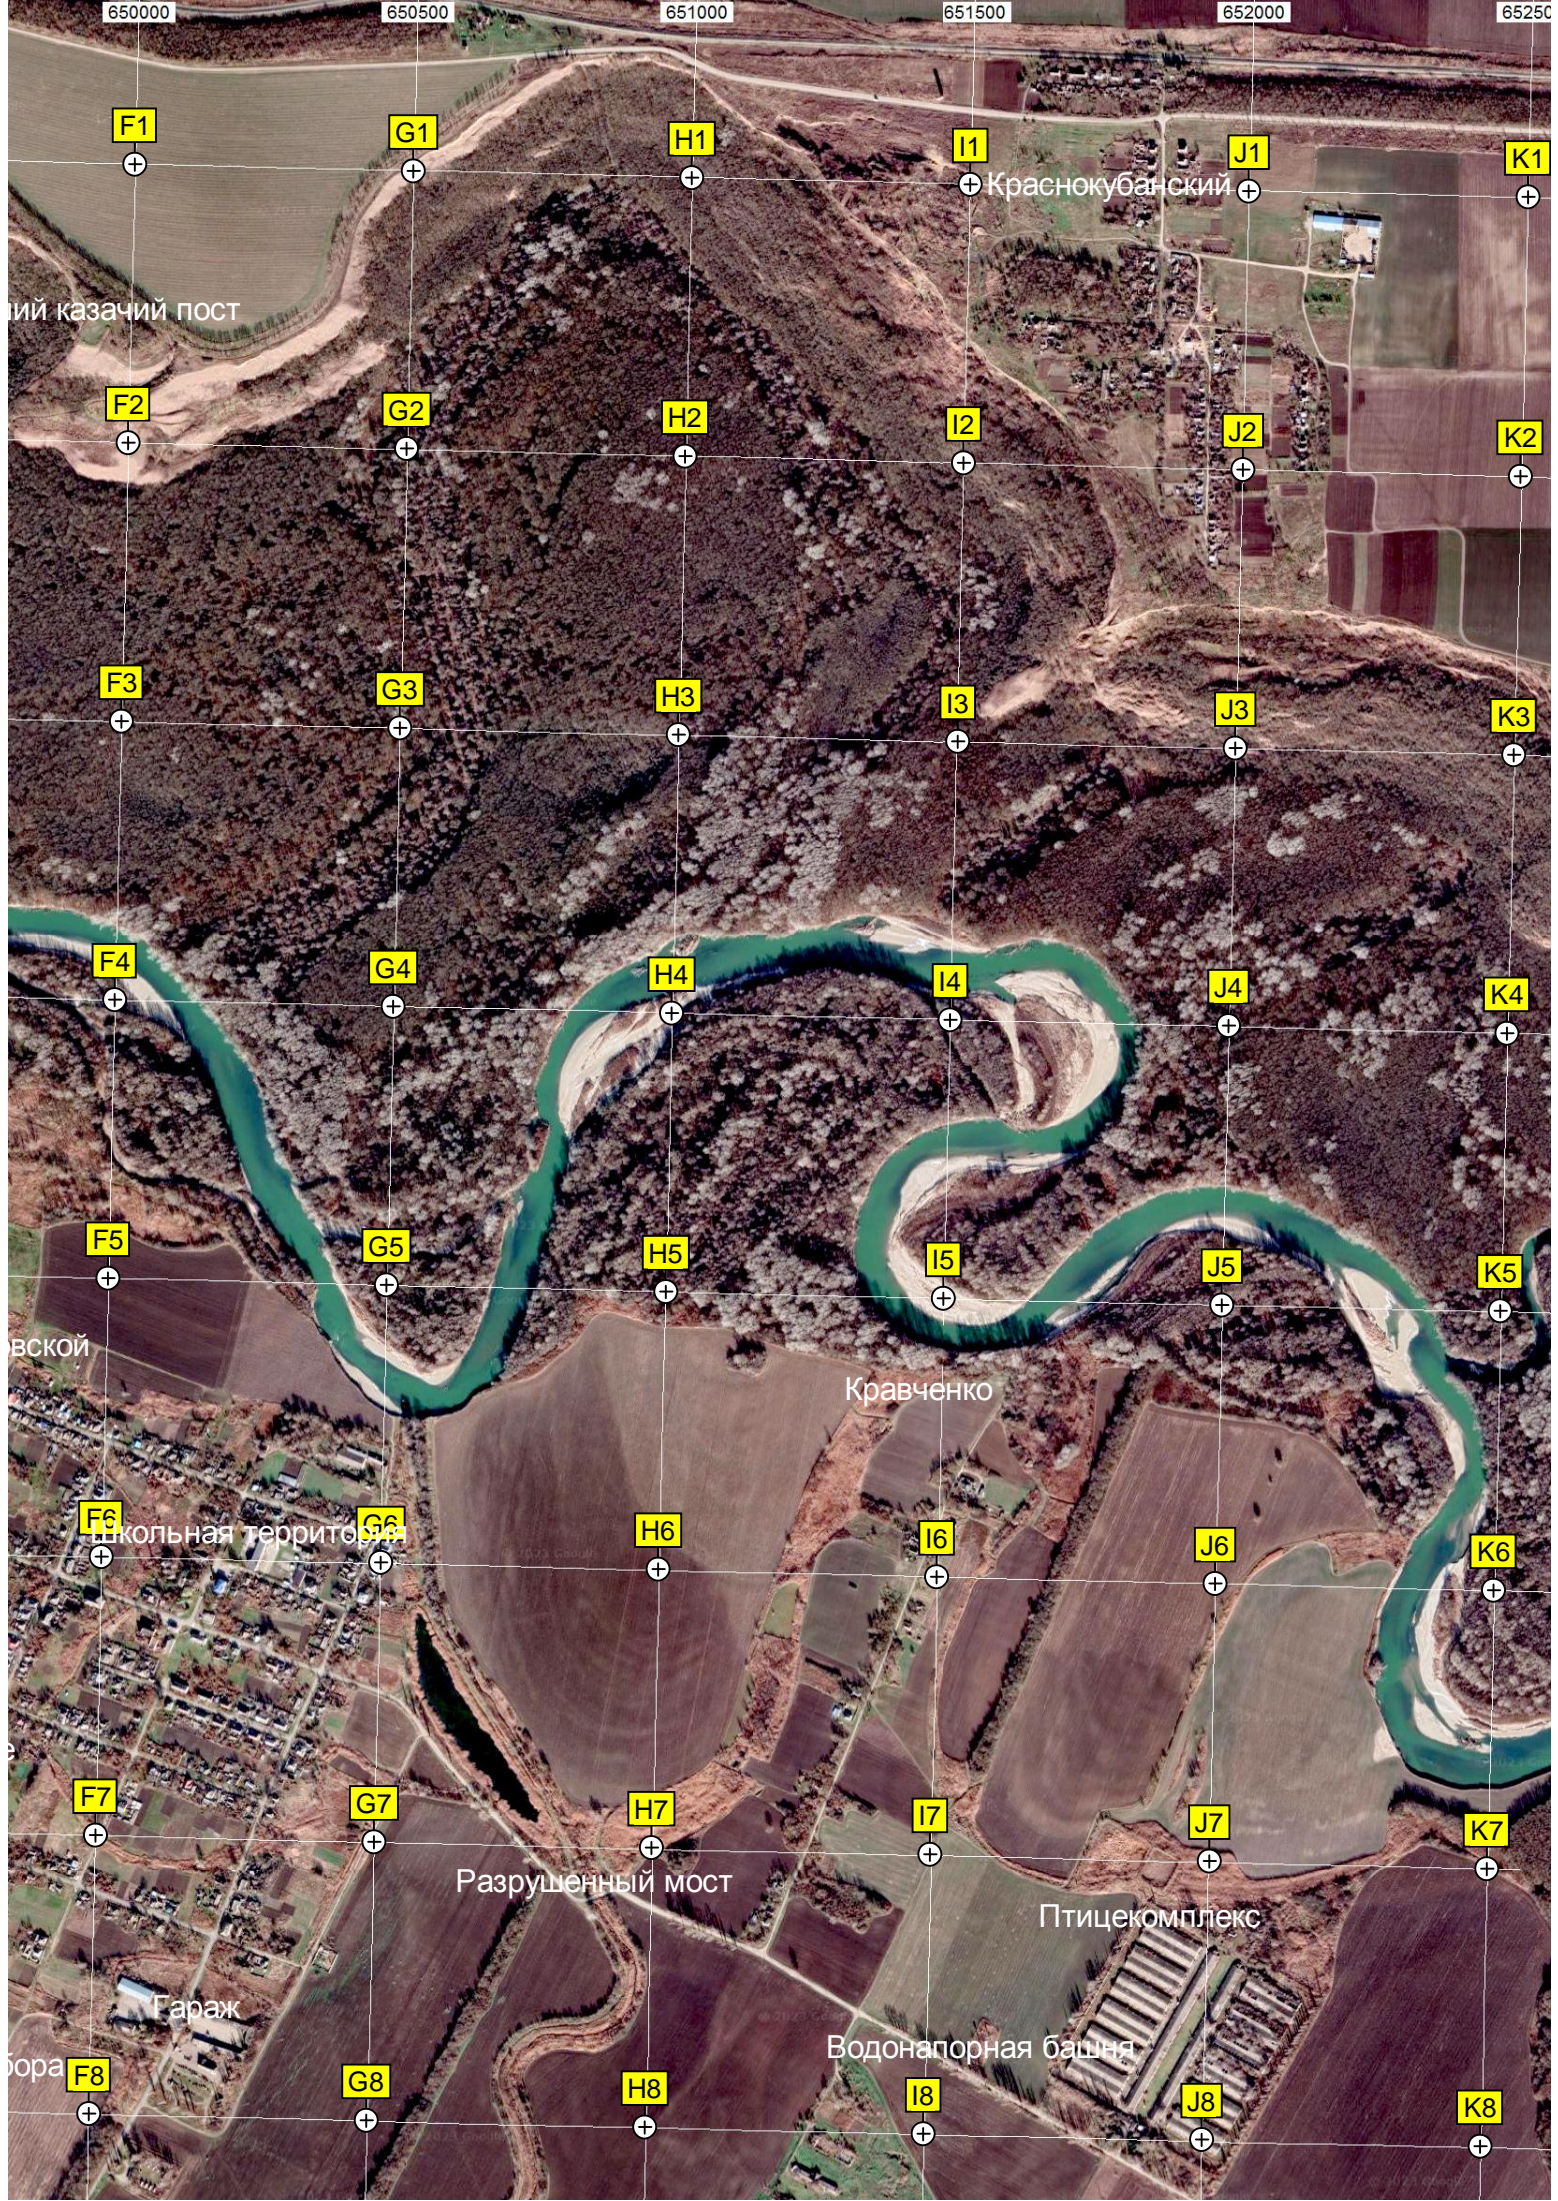

Кладбище

зона водозаб

650000

650500

651000

651500

652000

652500

F1

G1

H1

I1

J1

K1

Краснокубанский

ий казачий пост