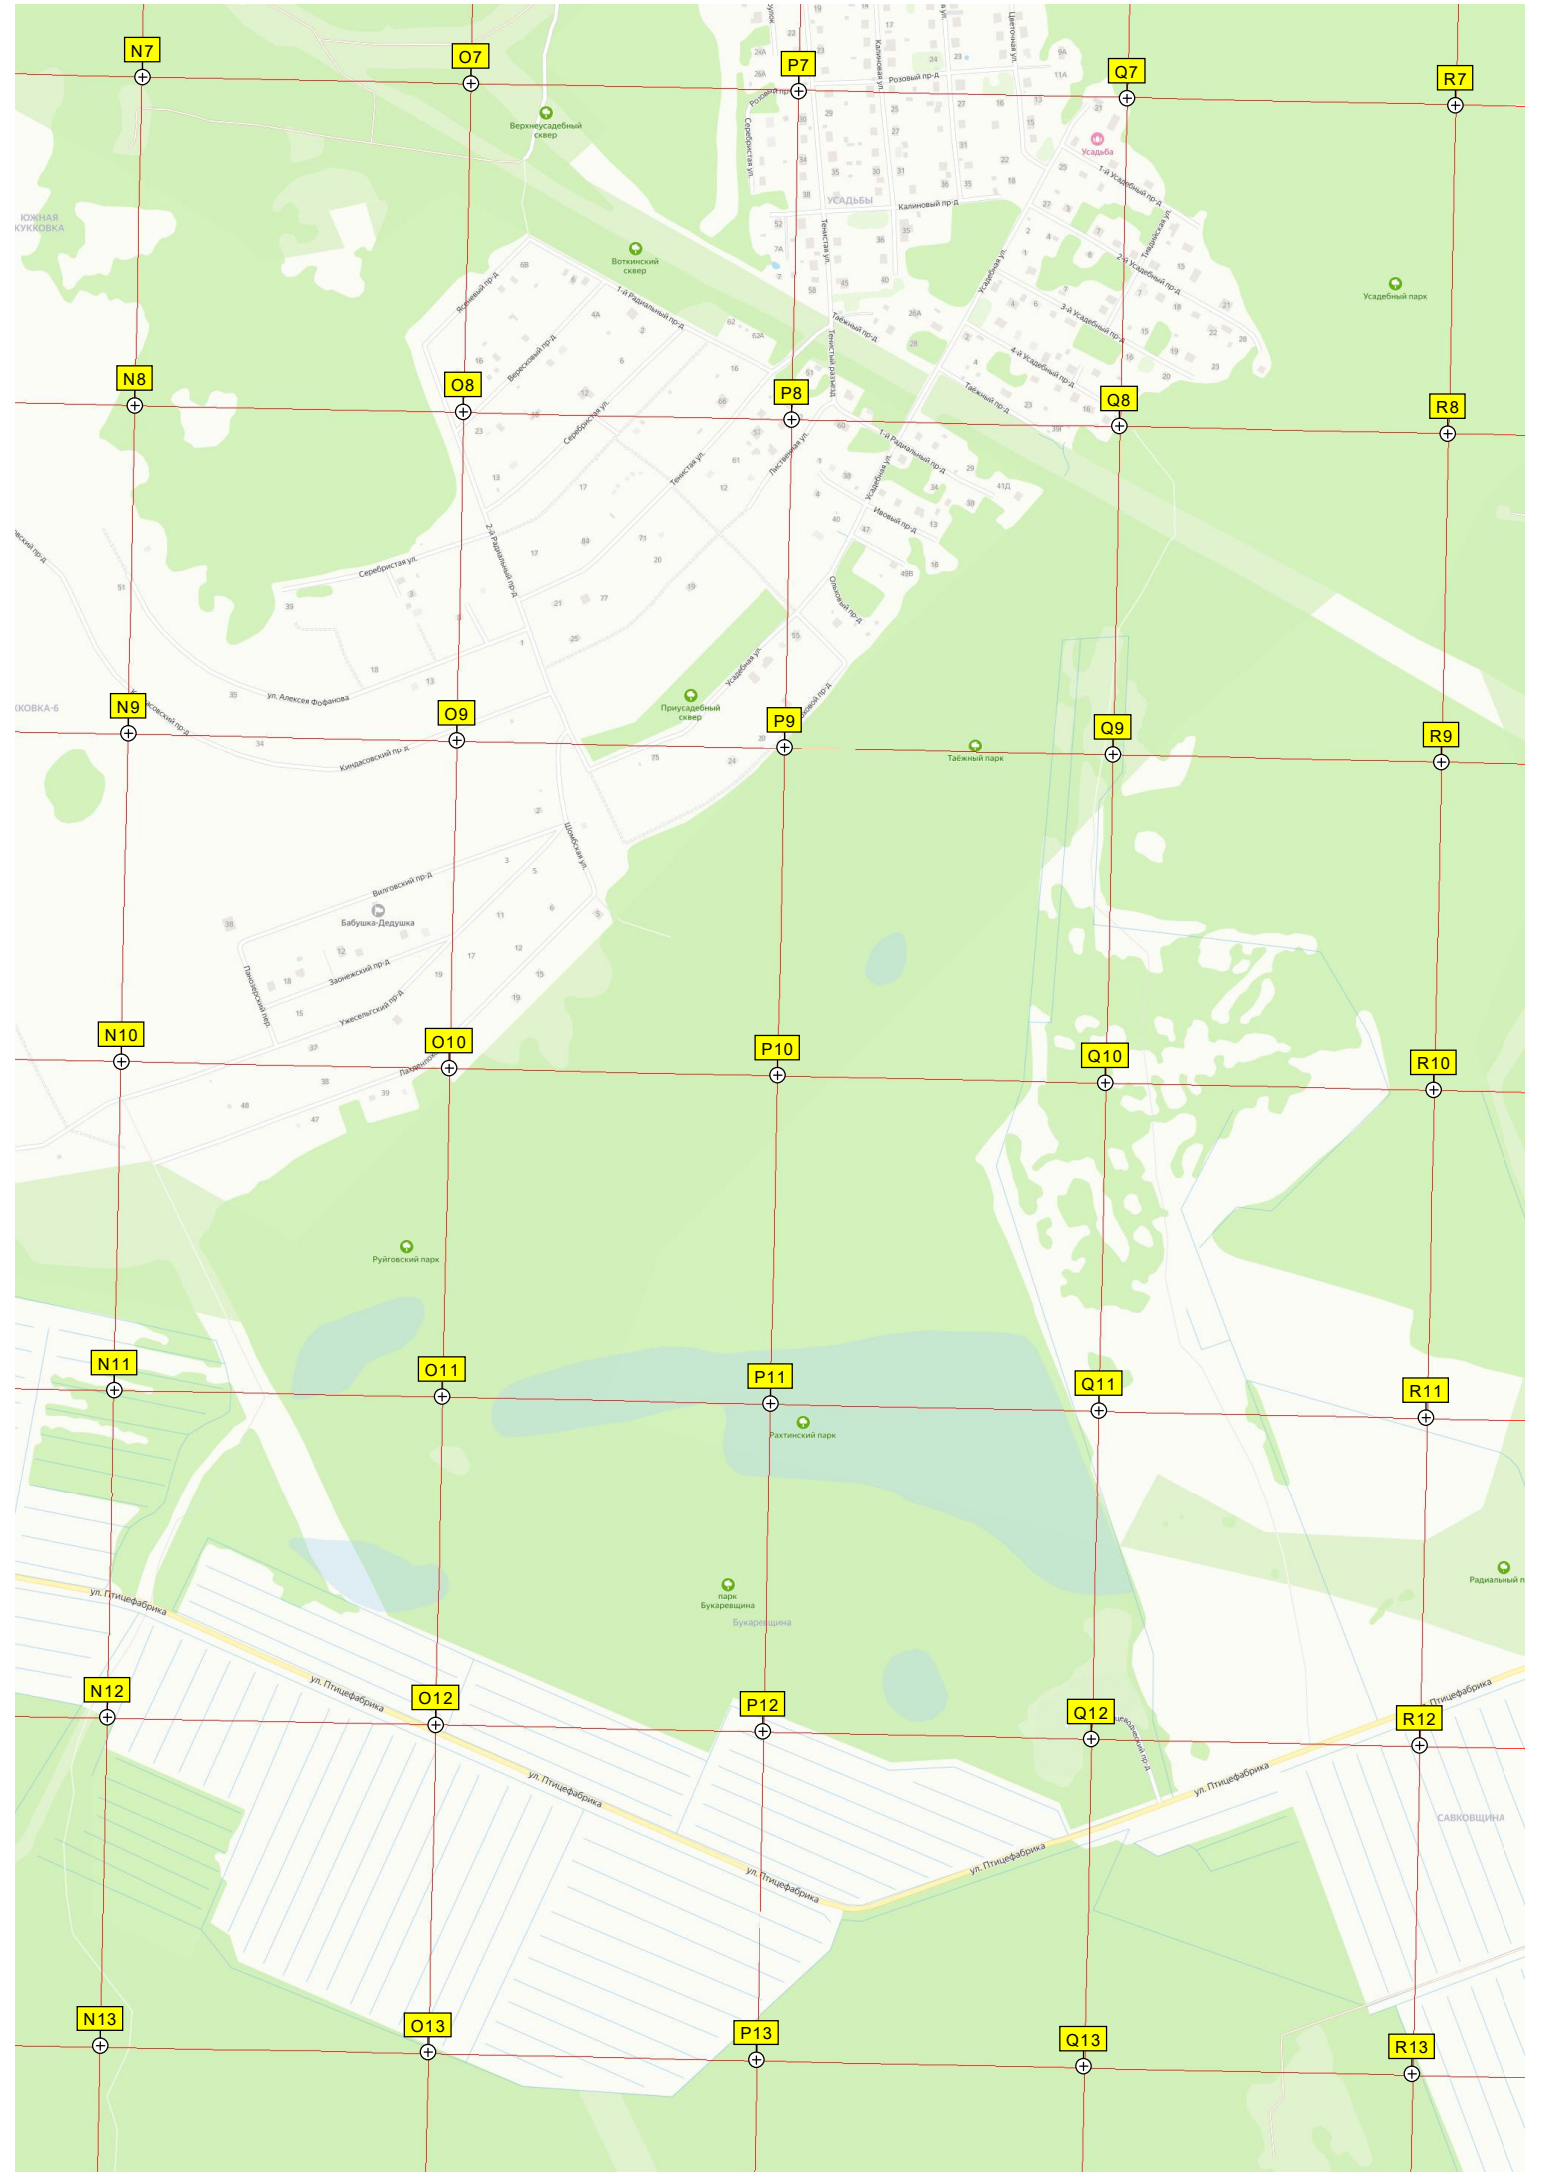

ДРЕВЛЯНКА-12

Микельский сквер

160 м
160 м

Лыжная трасса Фонтаны

Лыжная трасса Фонтаны

Лыжная трасса Фонтаны

Лыжная трасса Фонтаны

Лыжная трасса Фонтаны

Лыжная трасса Фонтаны

Лыжная трасса Фонтаны

Лыжная трасса Фонтаны

р. Лисовица

руч. Оленок

руч. Оленок

Лыжная трасса Фонтаны

Лыжная трасса Фонтаны

Лыжная трасса Фонтаны

Лыжная трасса Фонтаны

Лыжная трасса Фонтаны

Бол.
Лумбиндоло

W 7

X 7

Y 7

Z 7