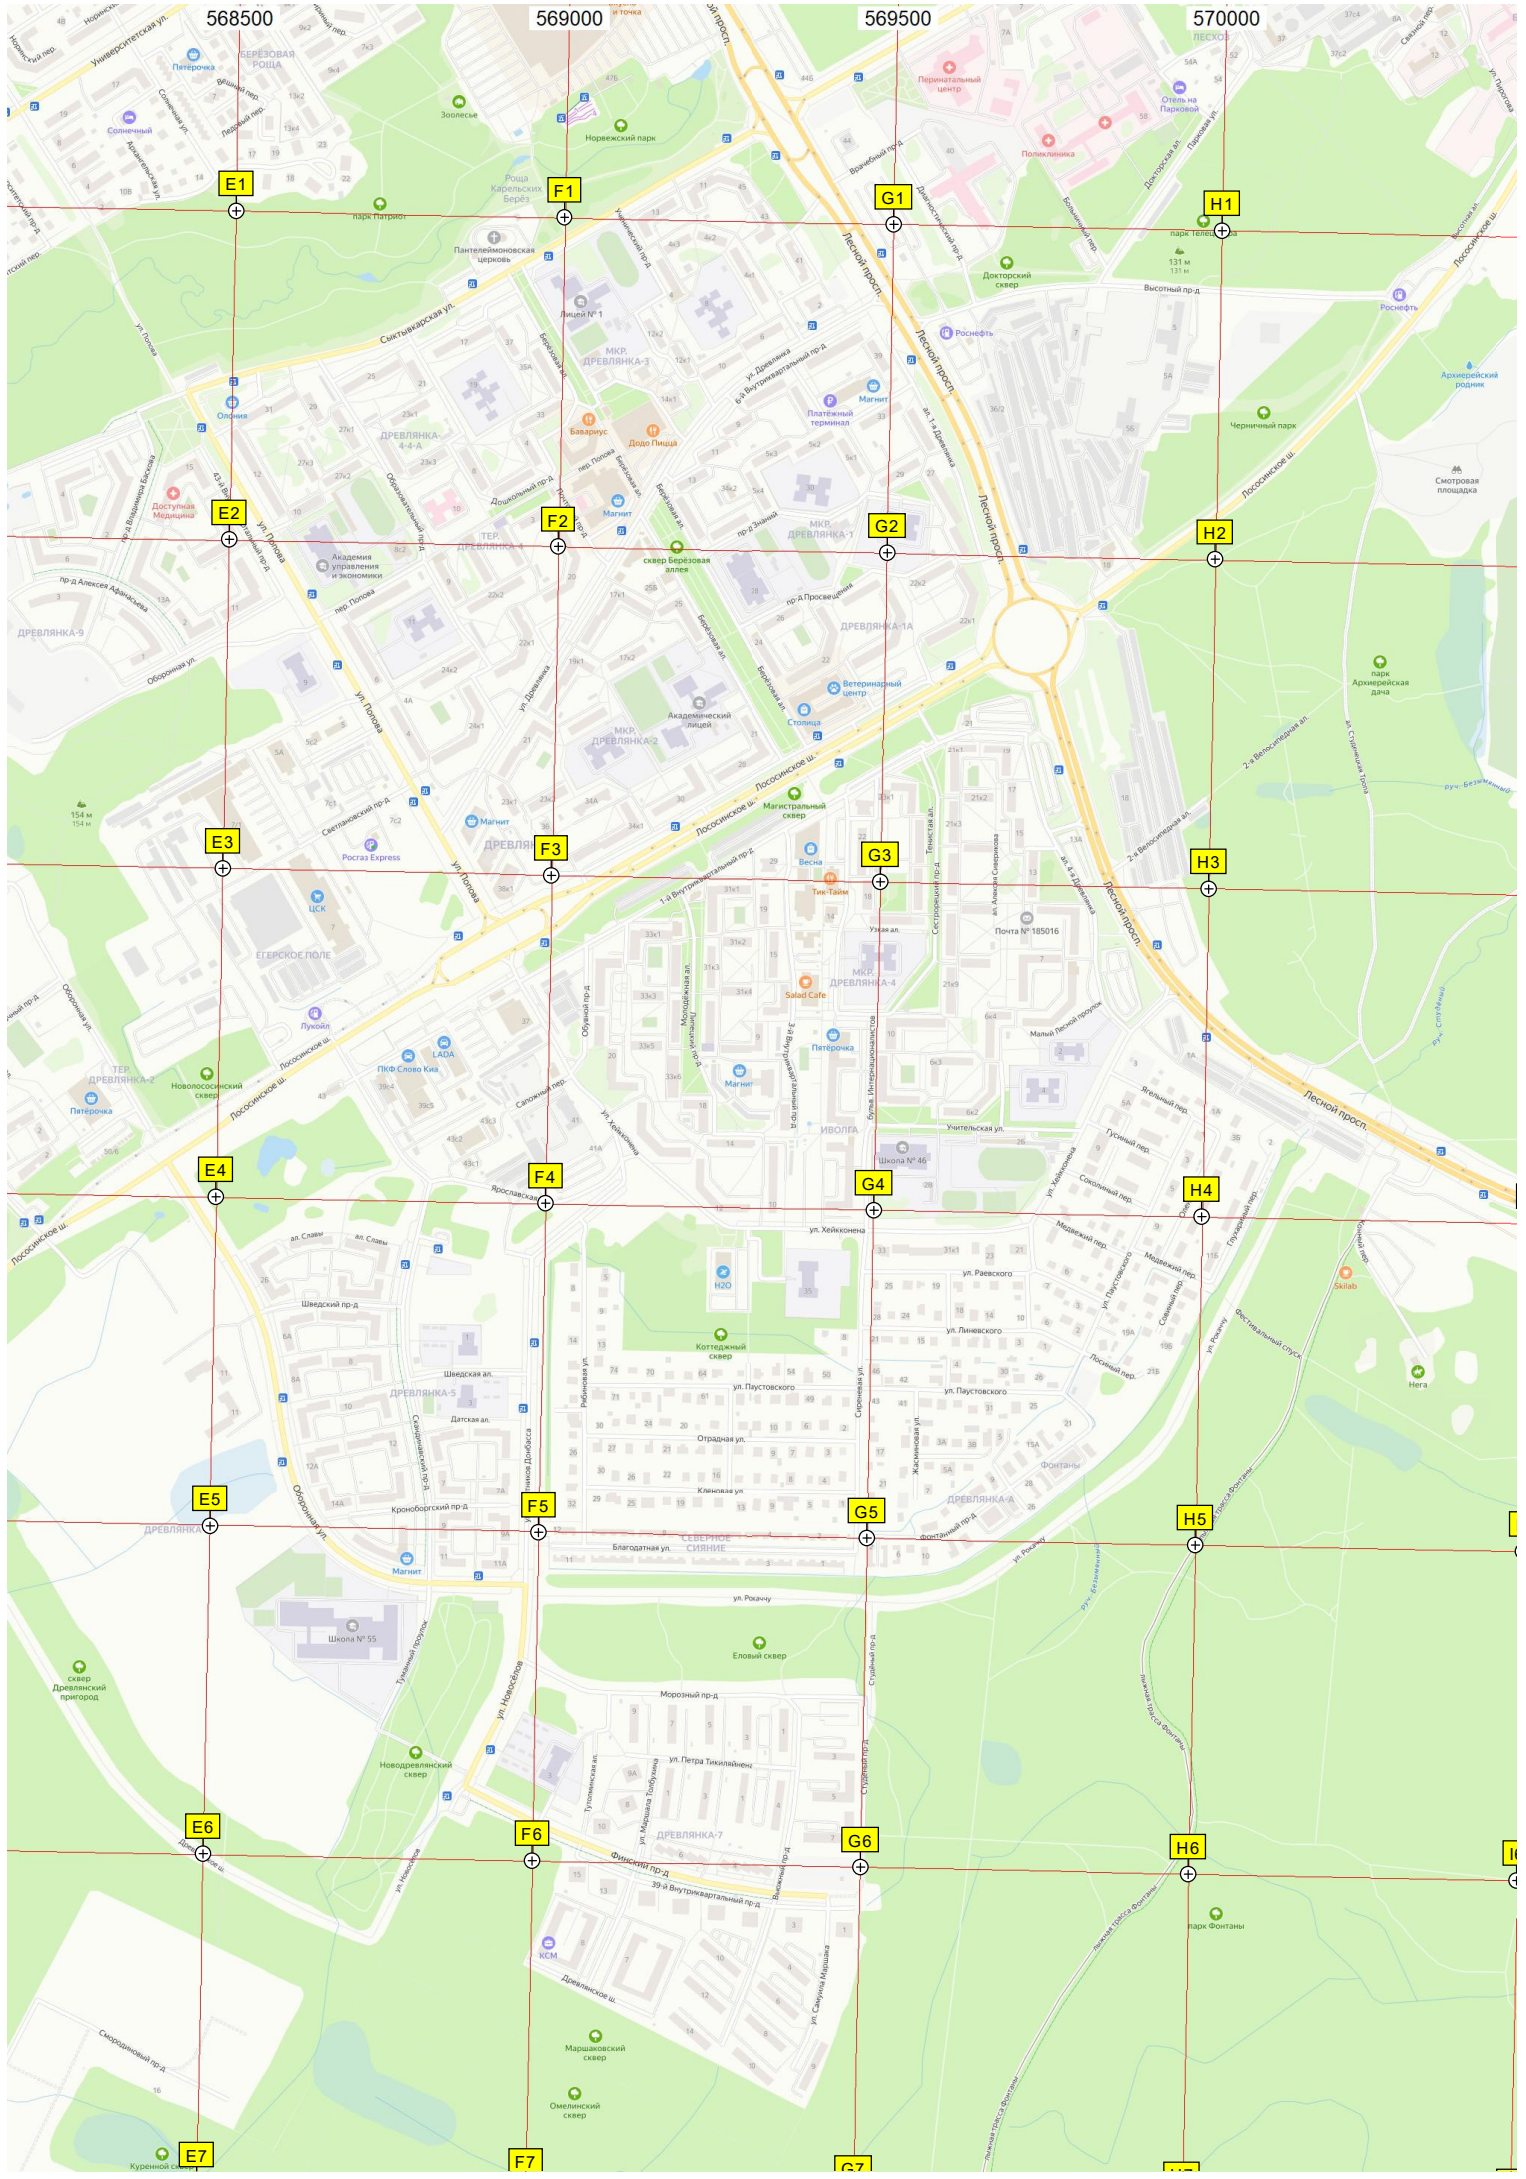

ДРЕВЛЯНКА-12

Микельский сквер

160 м
160 м

Лыжная трасса Фонтаны

Лыжная трасса Фонтаны

Лыжная трасса Фонтаны

Лыжная трасса Фонтаны

Лыжная трасса Фонтаны

Лыжная трасса Фонтаны

Лыжная трасса Фонтаны

Лыжная трасса Фонтаны

р. Лисовица

руч. Оленок

руч. Оленок

Лыжная трасса Фонтаны

Лыжная трасса Фонтаны