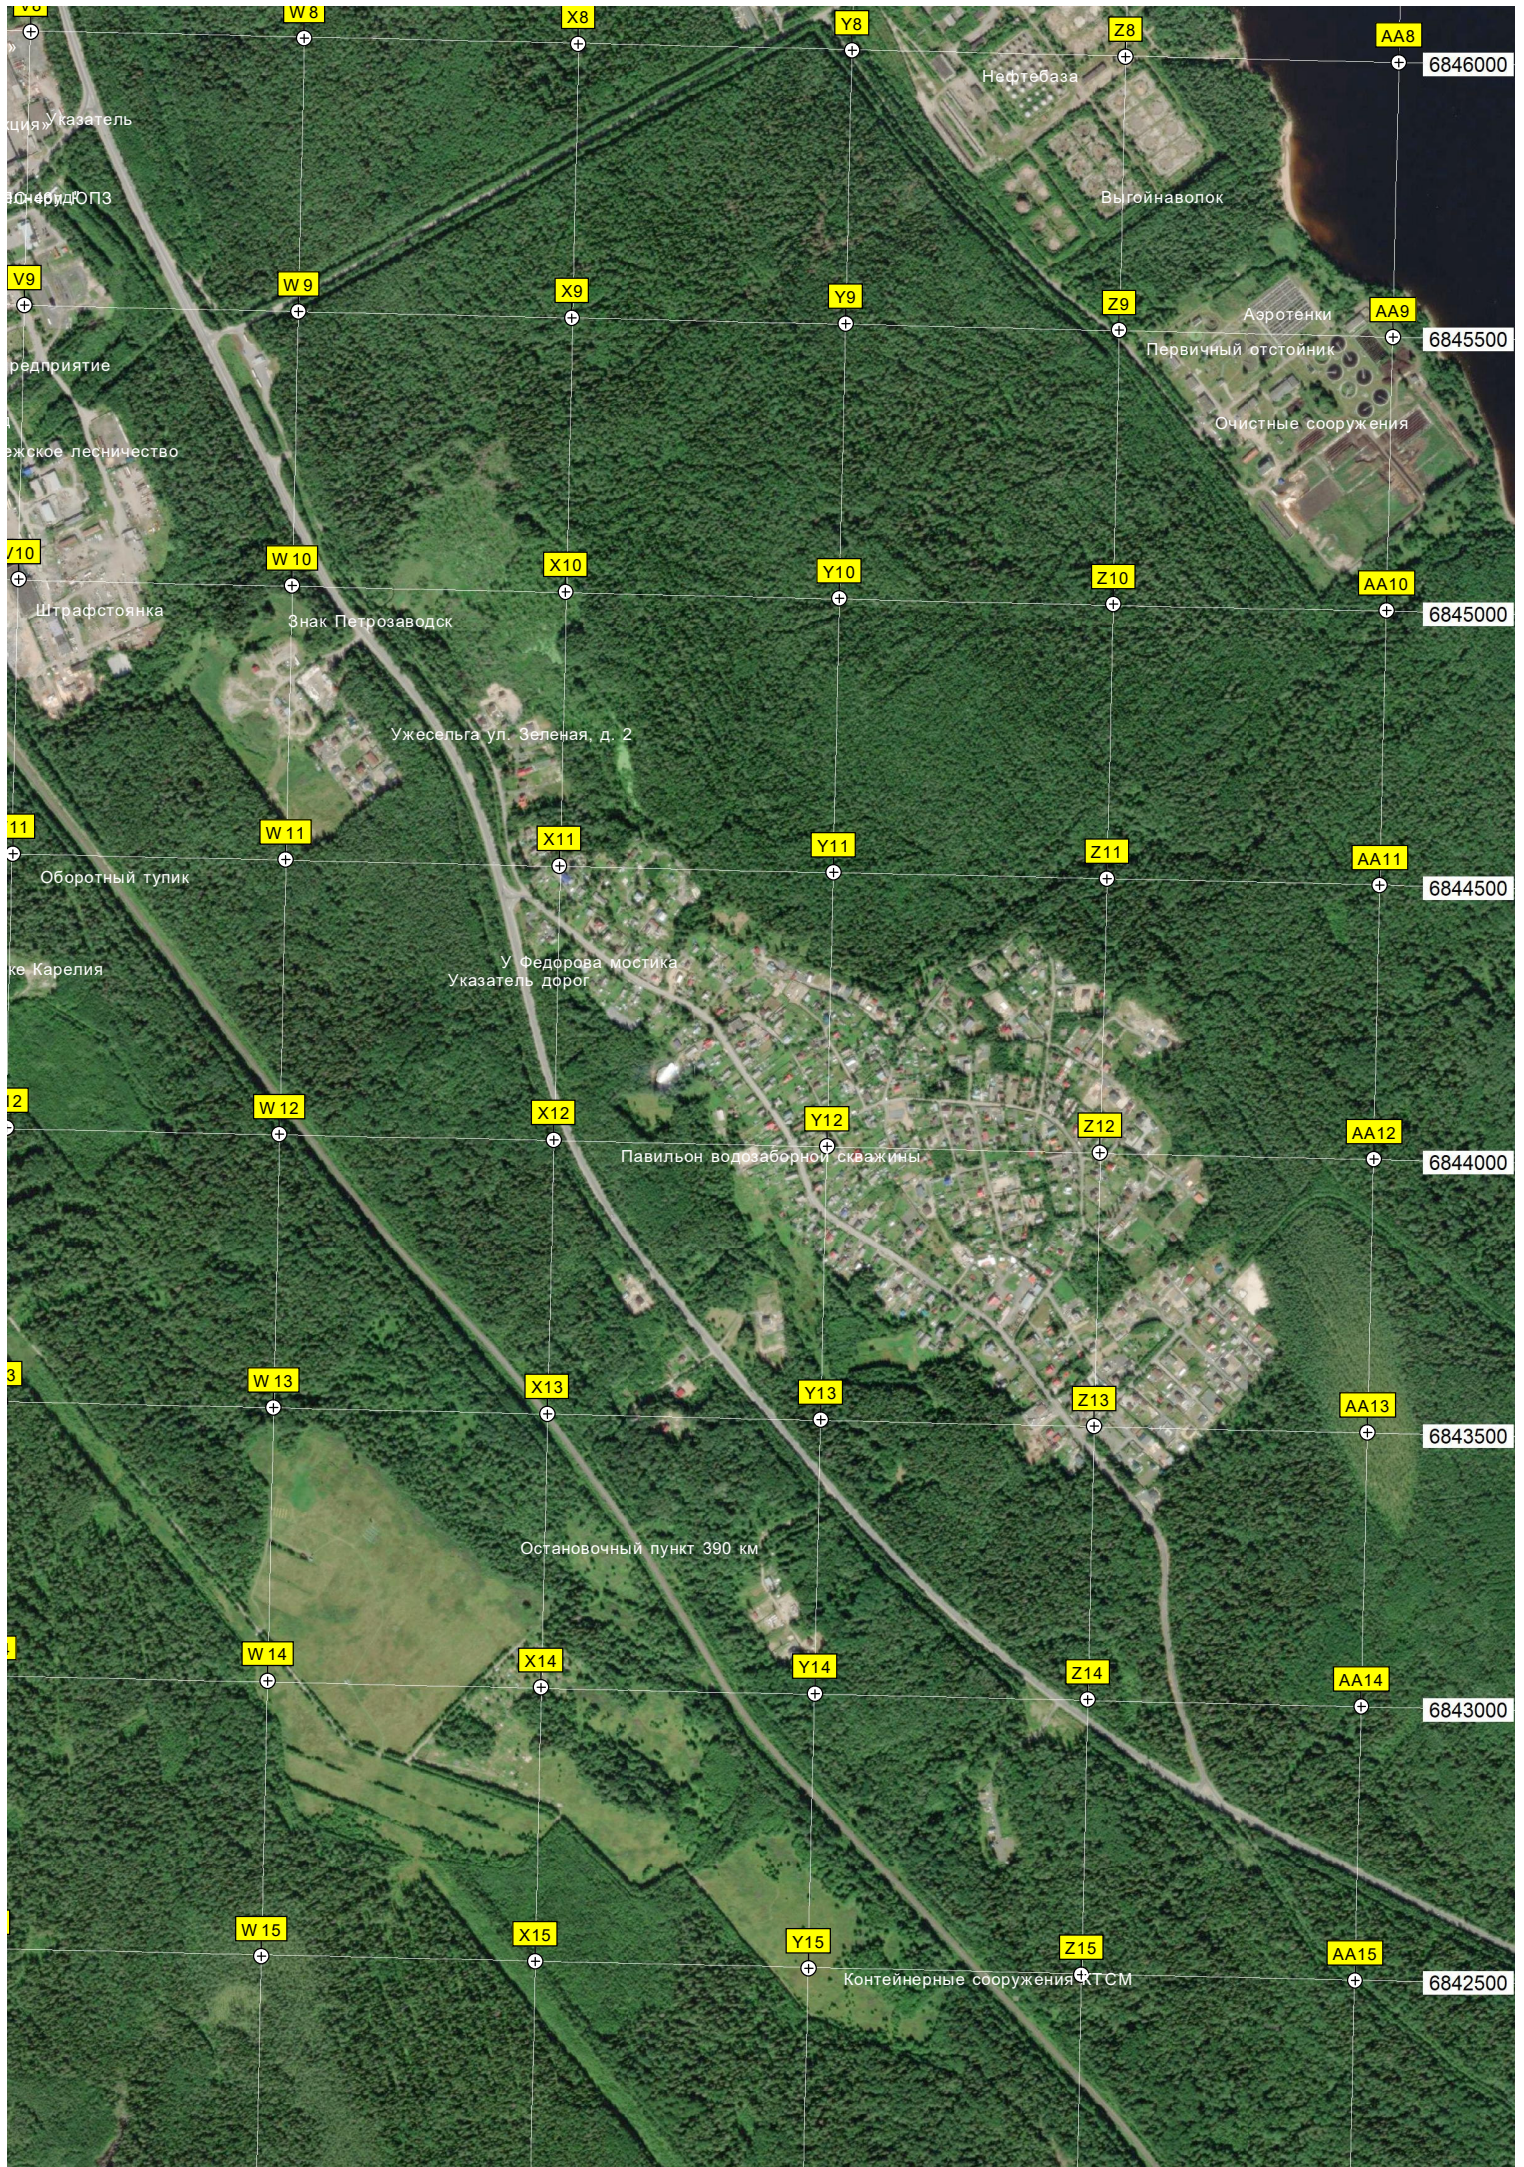

569000

569500

570000

570500

571000

л. 13 корпус 4
Детская площадка
ост. "Сыктывкарская ул., 11"
Детская поликлиника № 5
Детская поликлиника № 5
Вертолётная площадка
Городской центр по благоустройству и озеленению
Поселок Фонтаны
Спортивная площадка
Лесной просп., 41
Дошкольное отделение лицея № 1
Березовая аллея, 35
ул. Древланка, 7
ул. Древланка, 7
Физкультурно-оздоровительный центр
Автостоянка
Лесной просп., 27
Березовая аллея, 31
ул. Древланка, 1
Электрическая подстанция (ПС-2) "Древланка" 220/110/35/10/6 кВ
Застава ментов
Насыпная гора для лыжного спуска
АЗС «Роснефть» № 26
Высотный парк
Центр кинологической службы
Кафе
Дерть
Дом ребенка
ул. Древланка, 22 корпус 2
ул. Древланка, 21
ул. Древланка, 21
Микрорайон Древланка 1
Лесной просп.
Горьковский дом «Технопарк»
Завод по р
Главный
Управление МВД Рос
Пешеходный мост
Парк Архирейская дача
Лыжно-пешеходно-велосипедная дорога до лыжной трассы "Фонтаны"
Пригородный парк
Административное здание
Лыжный стадион
Церковь
Лыжный центр «Курган»
Огороженная
ул. Хейкконена, 16
ул. Хейкконена, 12
ул. Хейкконена, 21
ул. Паустовского, 40
Прокат & сервис SkiLab
Конно-спортивный центр
Автостоянка
Скандинавский пр., 5а
Жилой комплекс «Северное сияние»
Морозный пр., 9
Вьюжный пр., 3
Финский пр., 10 стр. 4
Микрорайон Древланка 7
Вьюжный пр., 10
ул. Самуила Маршак, 10
Гора Фонтанная
Путь к контрольному пункту (КП) ПетрГУ (обозначен приблизительно)
Агробиологическая станция

I23

J23

K23

569000

569500

0000

570500

571000