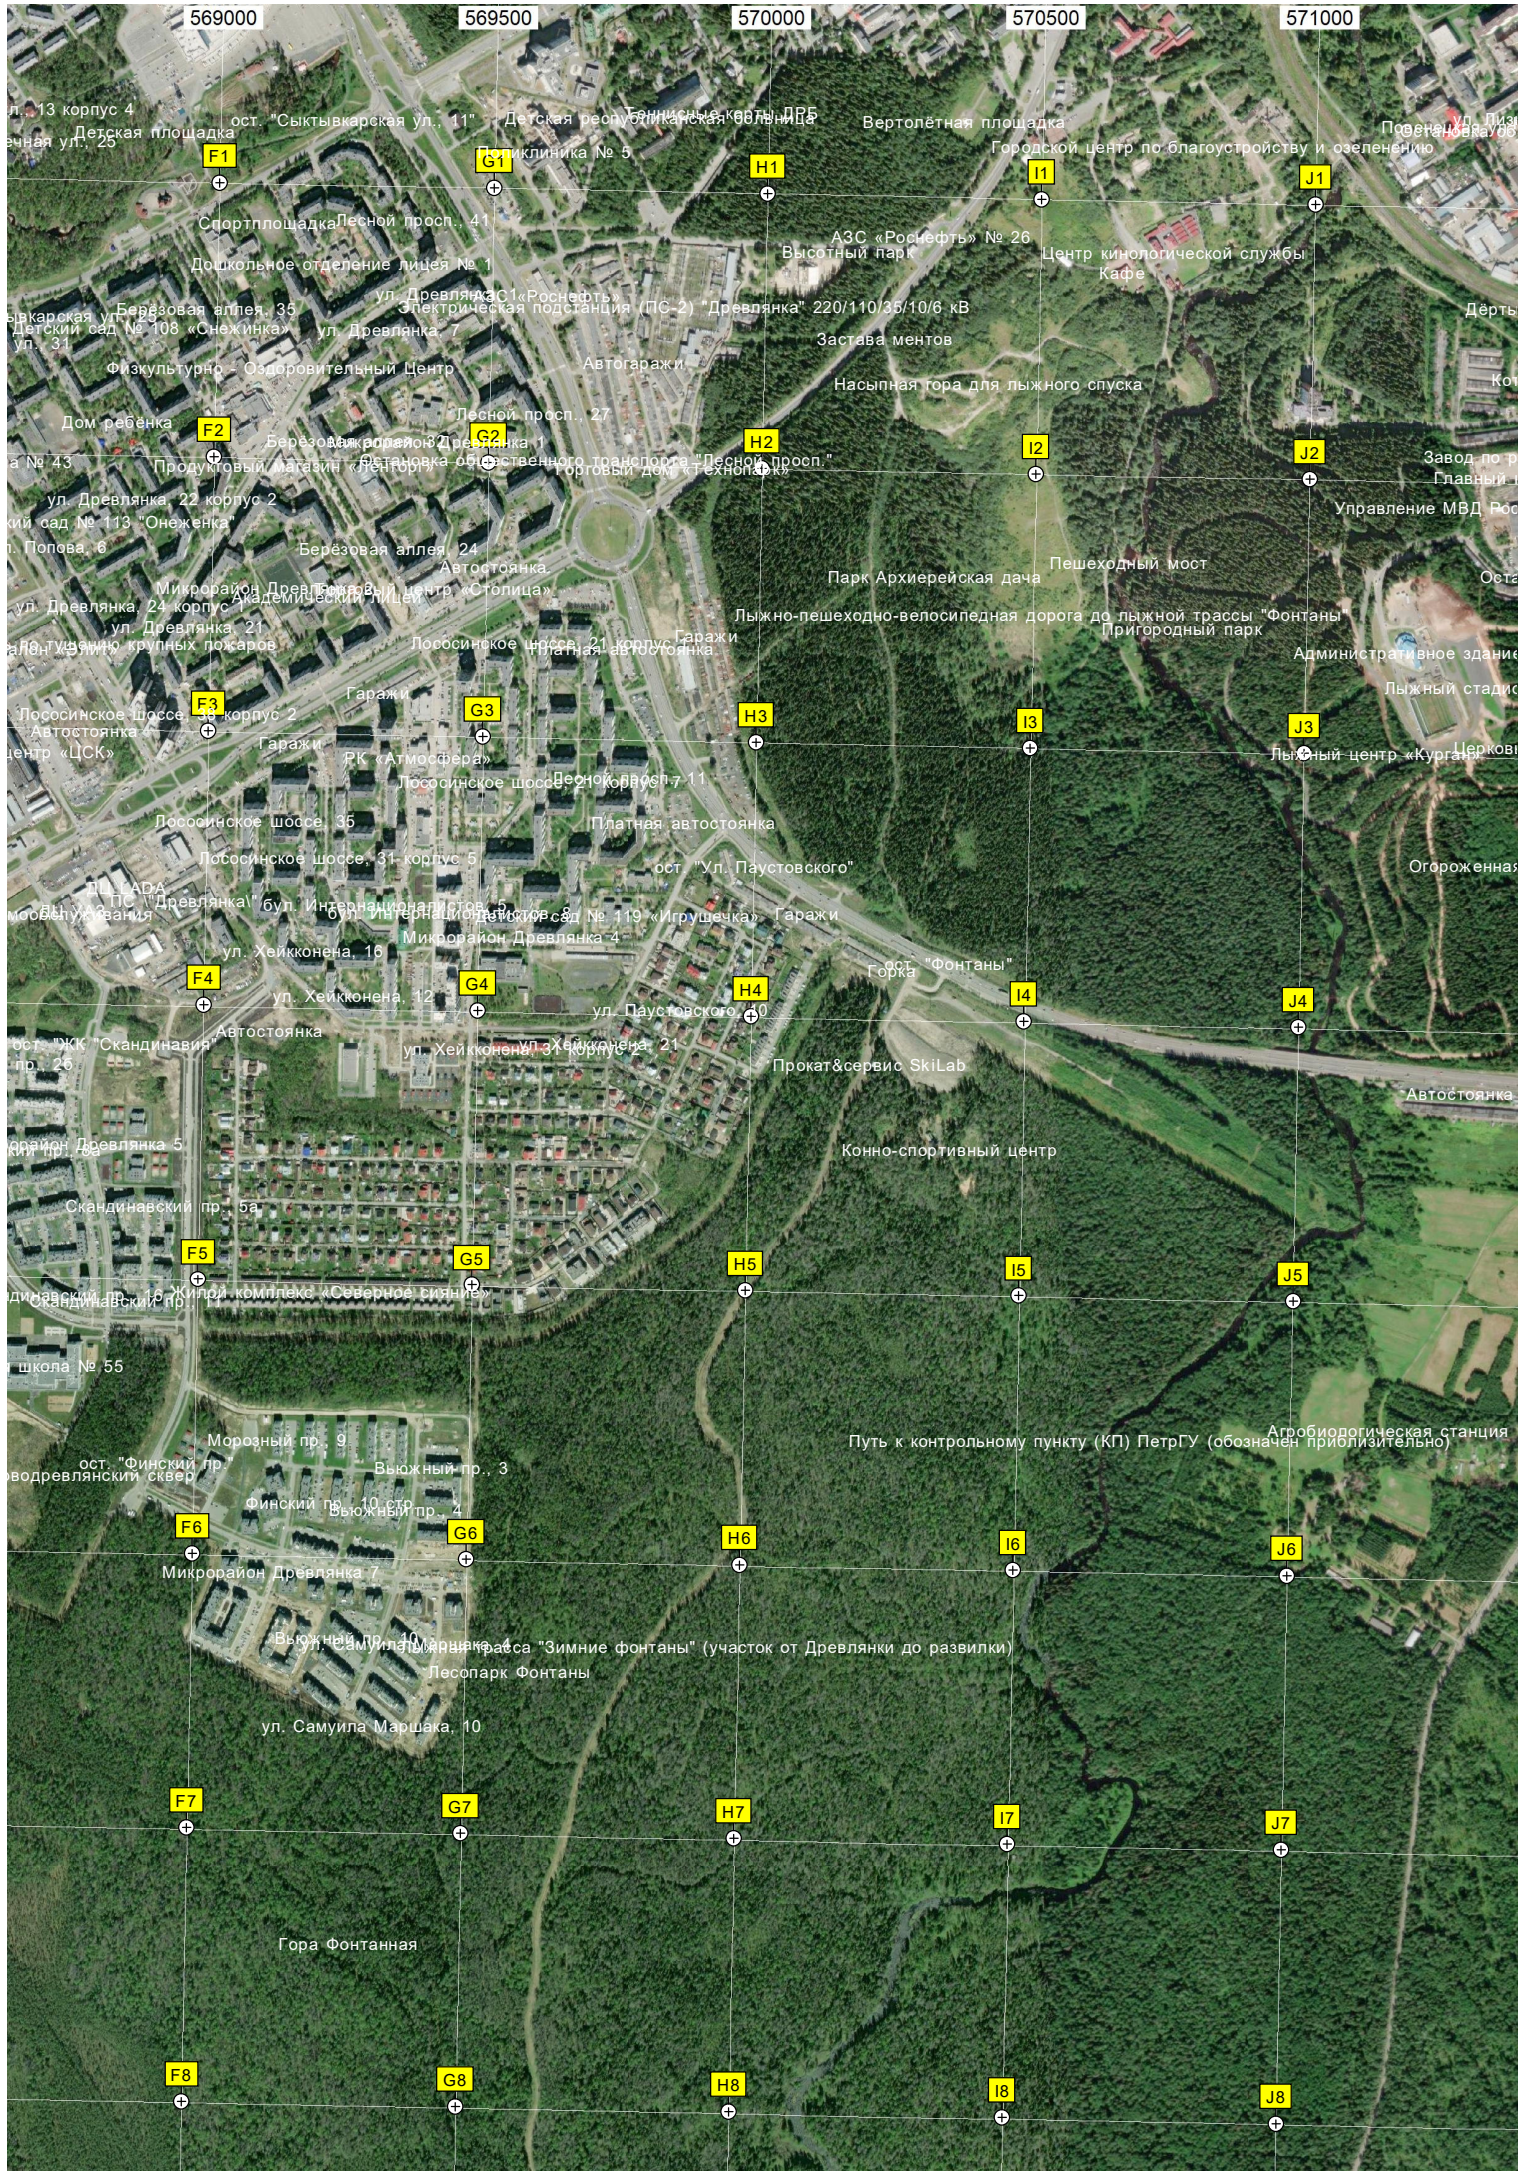

569000

569500

570000

570500

571000

л. 13 корпус 4
Детская площадка
ост. "Сыктывкарская ул., 11"
Детская поликлиника № 5
Детская поликлиника № 5
Вертолётная площадка
Городской центр по благоустройству и озеленению
Поселок Фонтаны
Спортивная площадка
Лесной просп., 41
Дошкольное отделение лицея № 1
Березовая аллея, 35
ул. Древланка, 7
ул. Древланка, 7
Физкультурно-оздоровительный центр
Автостоянка
Лесной просп., 27
Березовая аллея, 31
ул. Древланка, 1
Электрическая подстанция (ПС-2) "Древланка" 220/110/35/10/6 кВ
Застава ментов
Насыпная гора для лыжного спуска
АЗС «Роснефть» № 26
Высотный парк
Центр кинологической службы
Кафе
Дерть
Дом ребенка
ул. Древланка, 22 корпус 2
ул. Древланка, 21
ул. Древланка, 21
Микрорайон Древланка 1
Лесной просп.
Горьковский дом «Технопарк»
Завод по р
Главный
Управление МВД Рос
Пешеходный мост
Парк Архирейская дача
Лыжно-пешеходно-велосипедная дорога до лыжной трассы "Фонтаны"
Пригородный парк
Административное здание
Лыжный стадион
Церковь
Лыжный центр «Курган»
Огороженная
ул. Хейкконена, 16
ул. Хейкконена, 12
ул. Хейкконена, 21
ул. Паустовского, 40
Прокат & сервис SkiLab
Конно-спортивный центр
Автостоянка
Скандинавский пр., 5а
Жилой комплекс «Северное сияние»
Морозный пр., 9
Вьюжный пр., 3
Финский пр., 10 стр. 4
Микрорайон Древланка 7
Вьюжный пр., 10
ул. Самуила Маршак, 10
Гора Фонтанная
Путь к контрольному пункту (КП) ПетрГУ (обозначен приблизительно)
Агробиологическая станция

G18

H18

I18

J18

K18

F19

G19

H19

I23

J23

K23

569000

569500

0000

570500

571000