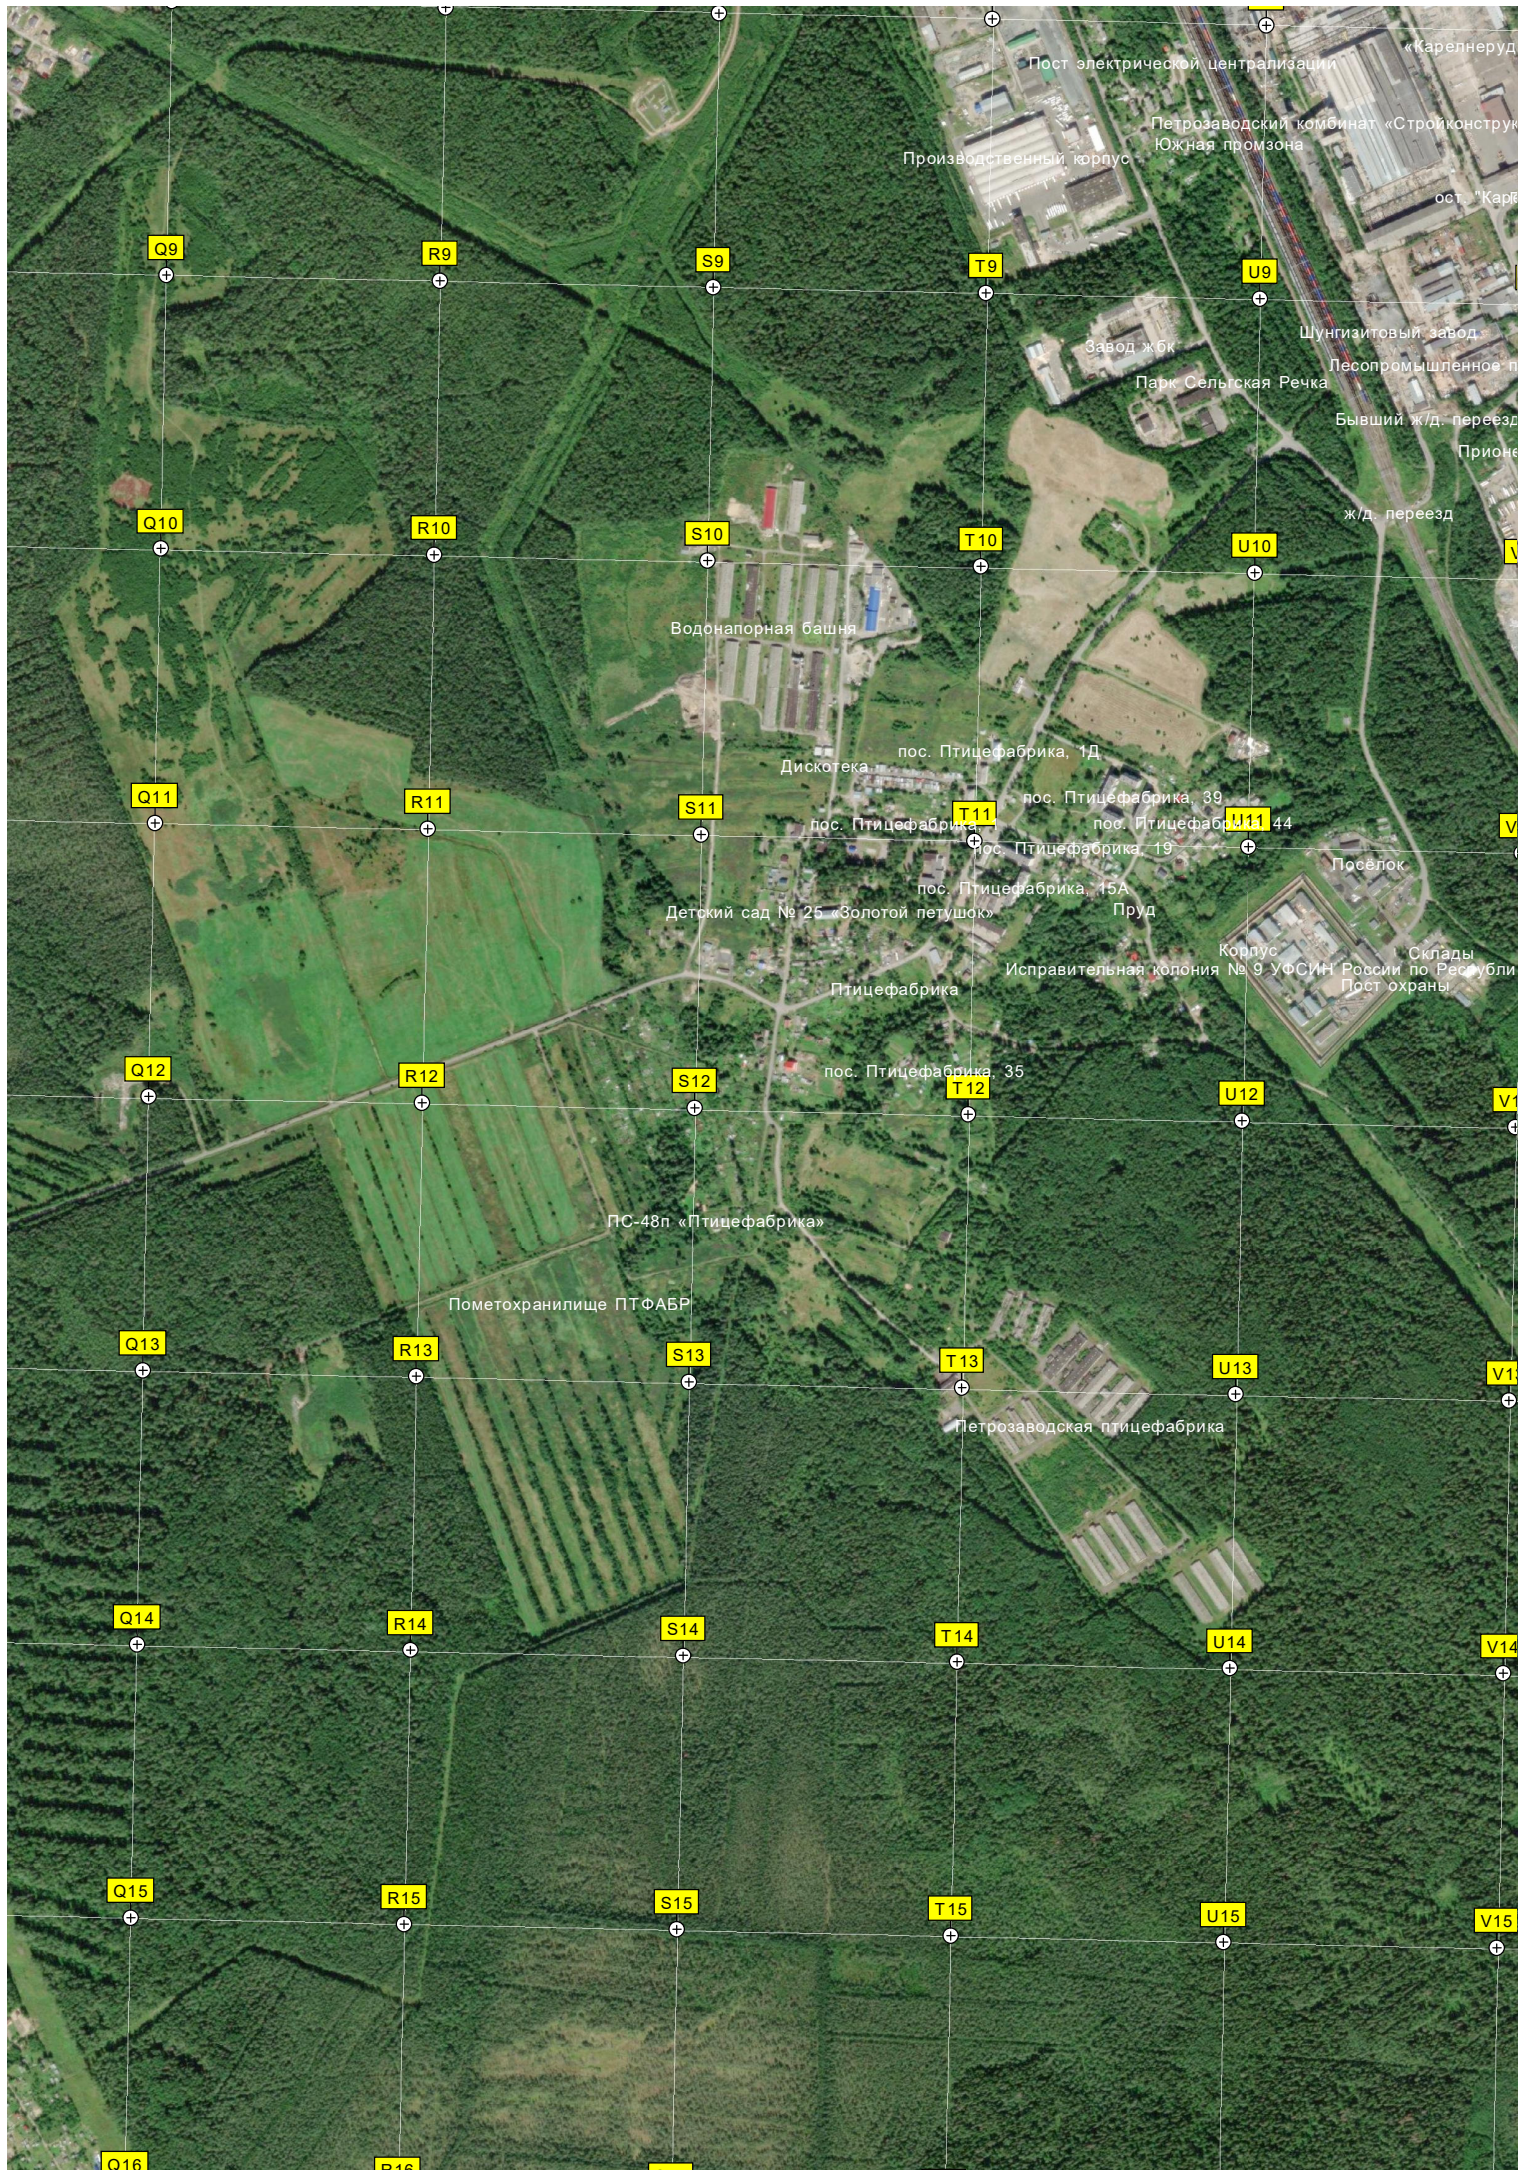

569000

569500

570000

570500

571000

л. 13 корпус 4
Детская площадка
ост. "Сыктывкарская ул., 11"
Детская поликлиника № 5
Детская поликлиника № 5
Вертолётная площадка
Городской центр по благоустройству и озеленению
Поселок Фонтаны
Спортивная площадка
Лесной просп., 41
Дошкольное отделение лицея № 1
Березовая аллея, 35
ул. Древланка, 7
ул. Древланка, 7
Физкультурно-оздоровительный центр
Автостоянка
Лесной просп., 27
Березовая аллея, 31
ул. Древланка, 1
Электрическая подстанция (ПС-2) "Древланка" 220/110/35/10/6 кВ
Застава ментов
Насыпная гора для лыжного спуска
АЗС «Роснефть» № 26
Высотный парк
Центр кинологической службы
Кафе
Дерть
Дом ребенка
ул. Древланка, 22 корпус 2
ул. Древланка, 21
ул. Древланка, 21
Микрорайон Древланка 1
Лесной просп.
Горьковский дом «Технопарк»
Завод по р
Главный
Управление МВД Рос
Пешеходный мост
Парк Архирейская дача
Лыжно-пешеходно-велосипедная дорога до лыжной трассы "Фонтаны"
Пригородный парк
Административное здание
Лыжный стадион
Церковь
Лыжный центр «Курган»
Огороженная
ул. Хейкконена, 16
ул. Хейкконена, 12
ул. Хейкконена, 21
ул. Паустовского, 40
Прокат & сервис SkiLab
Конно-спортивный центр
Автостоянка
Скандинавский пр., 5а
Жилой комплекс «Северное сияние»
Морозный пр., 9
Вьюжный пр., 3
Финский пр., 10 стр. 4
Микрорайон Древланка 7
Вьюжный пр., 10
ул. Самуила Маршак, 10
Гора Фонтанная
Путь к контрольному пункту (КП) ПетрГУ (обозначен приблизительно)
Агробиологическая станция

I23

J23

K23

569000

569500

0000

570500

571000