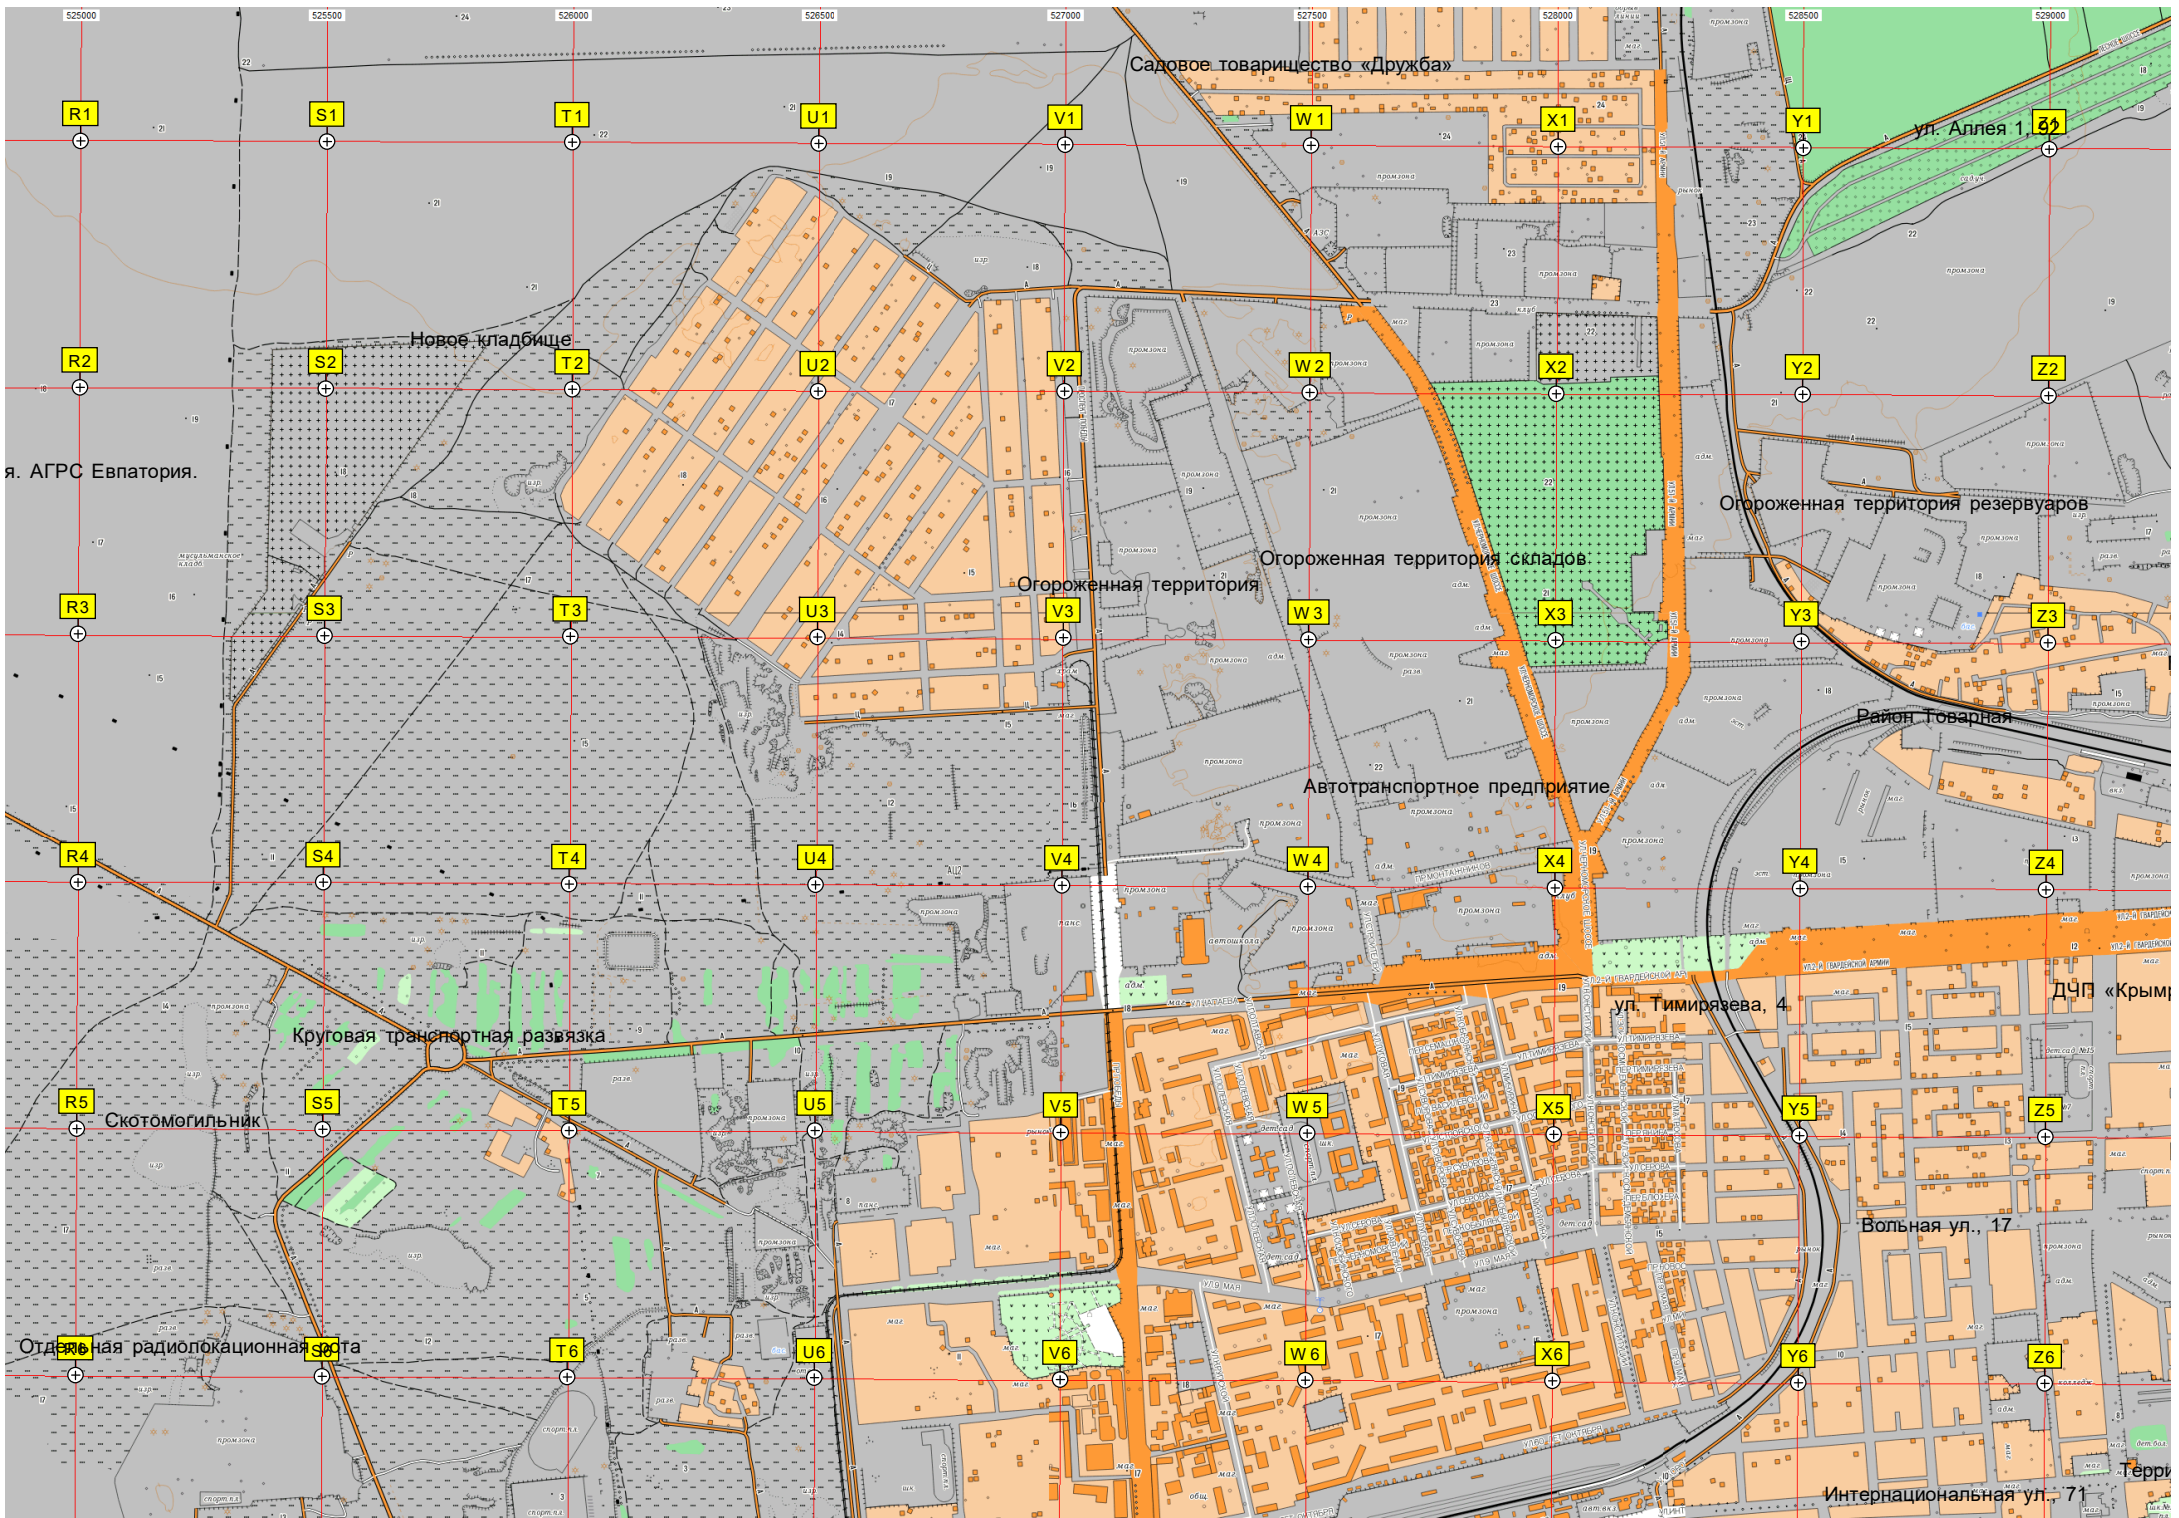

Высохшее водохранилище

Газораспределительная станция

Уютное

Уютное

я. АГРС Евпатория.

Садовое товарищество «Дружба»

Новое кладбище

Огороженная территория

Огороженная территория складов

Огороженная территория резервуаров

Район Товарная

Автотранспортное предприятие

Круговая транспортная развязка

Скотомогильник

Отдельная радиопозиционная станция

ул. Тимирязева, 4