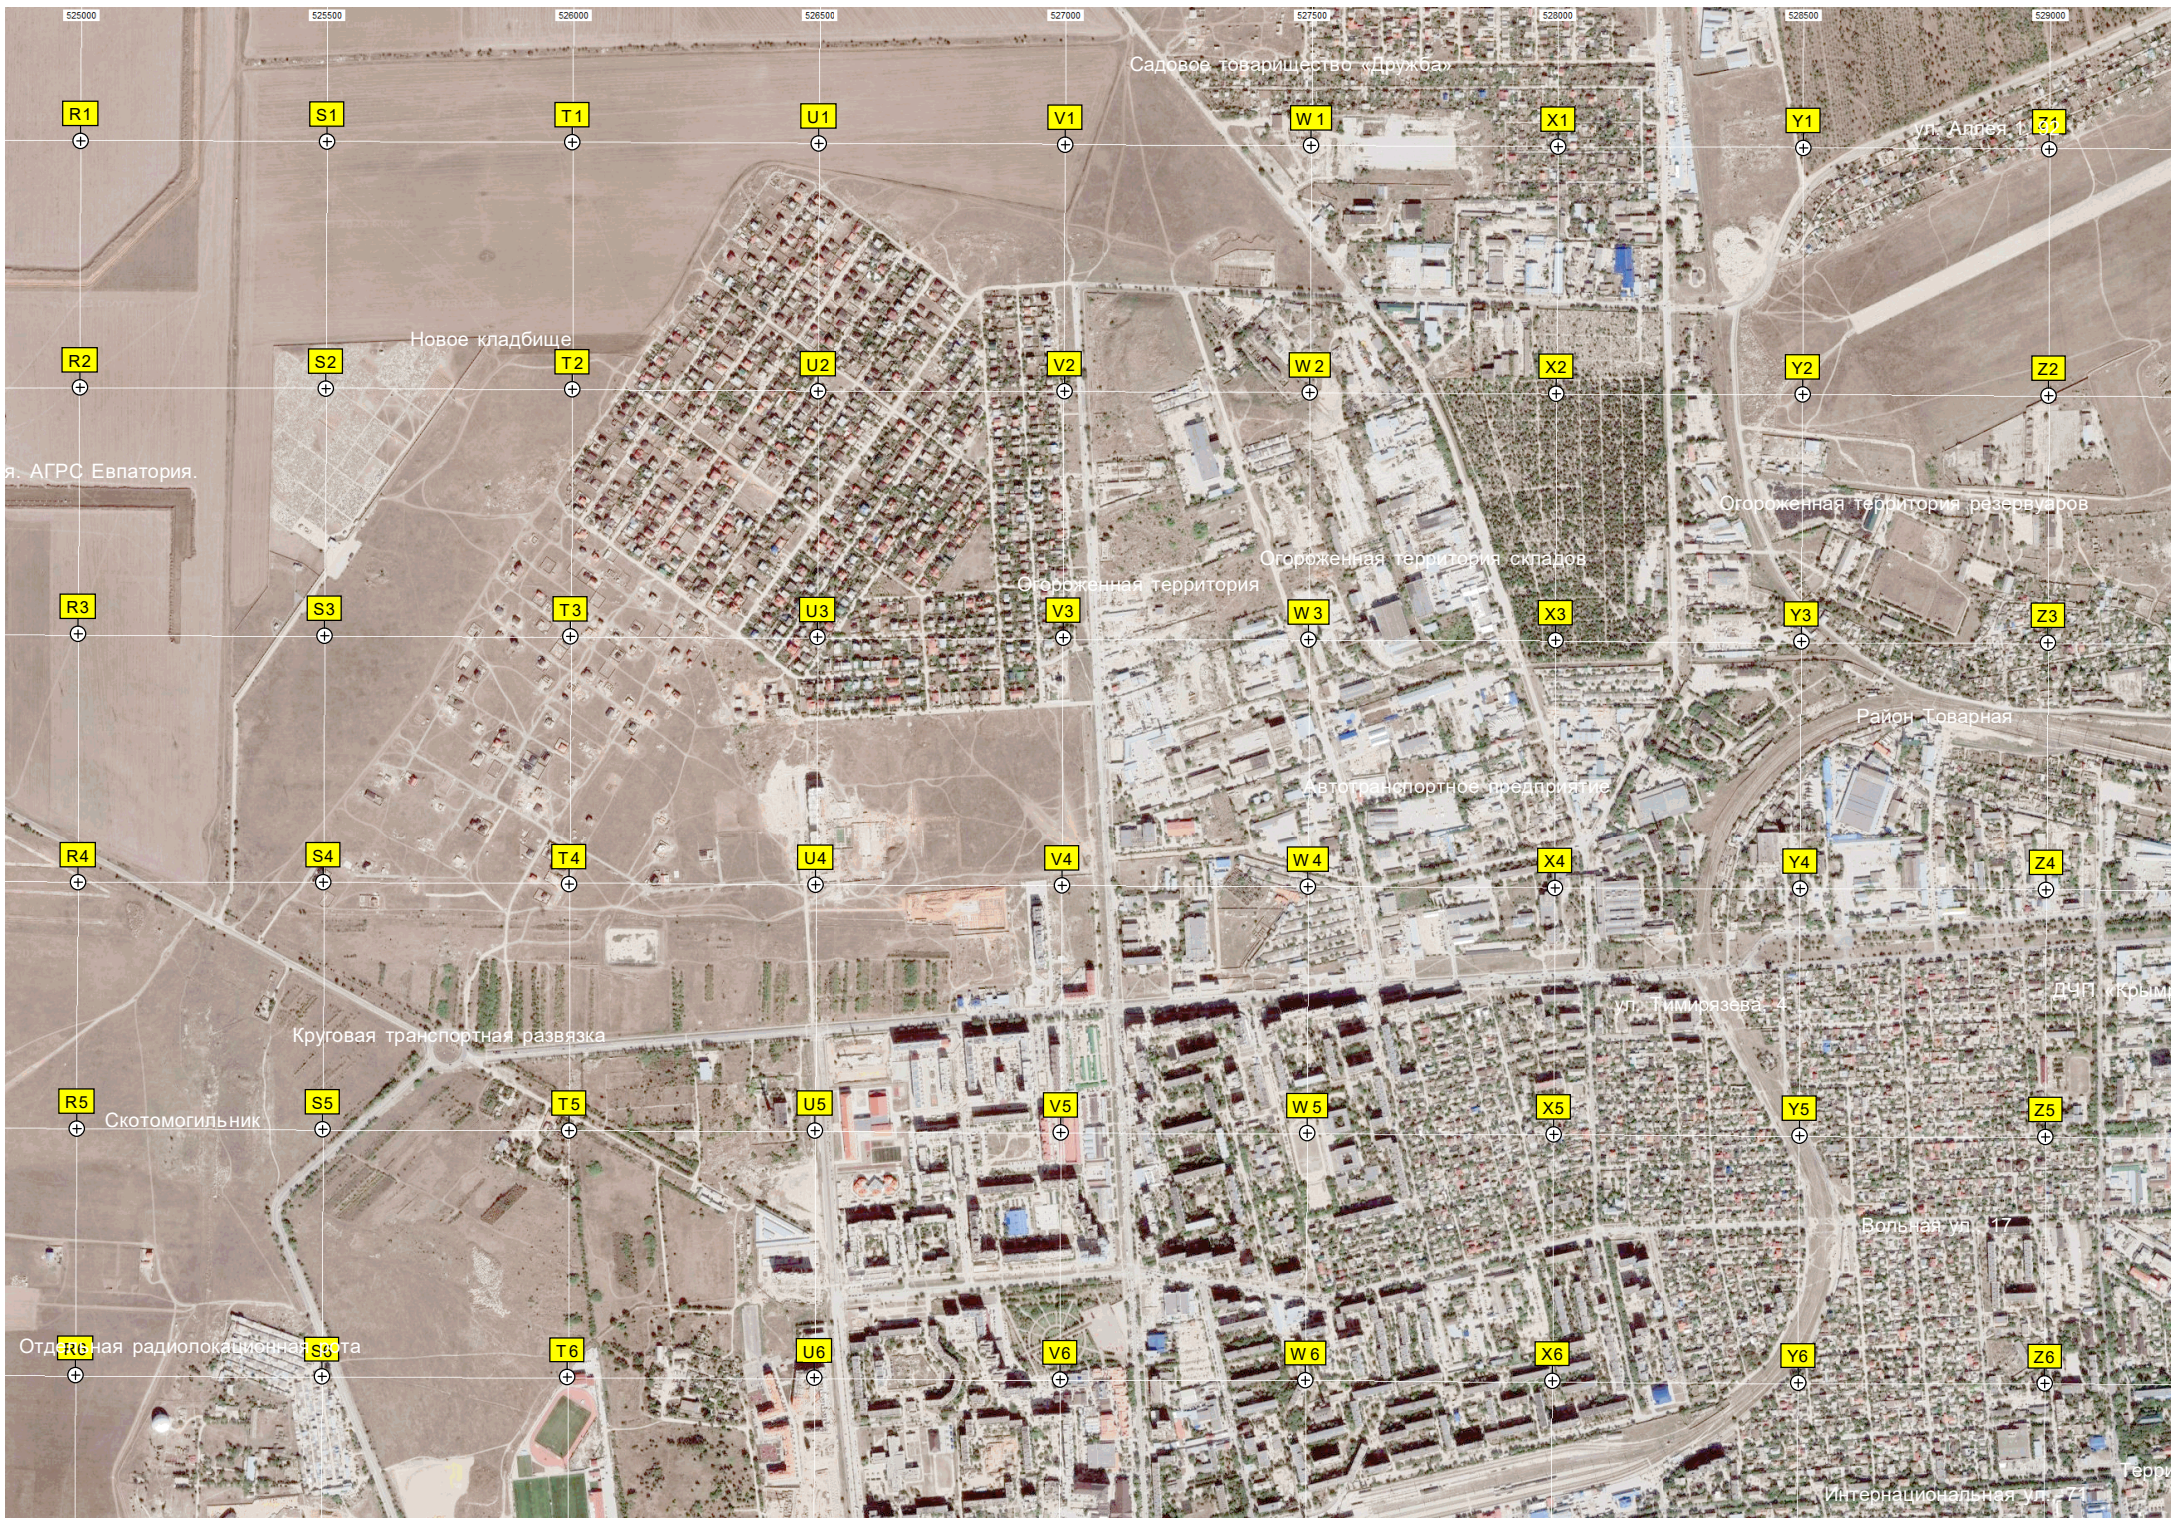

Сад

Казарма

Кичкин-Эль

Водохранилище

Предположительно гвлп для мотодеп'топланов

Антенна

Садовое товарищество «Дружба»

Ул. Апрель 1

Новое кладбище

Огороженная территория скпаров

Огороженная территория резервуаров

Огороженная территория

Район Товарная

Автотранспортное предприятие

Круговая транспортная развязка

Ул. Тимирязева