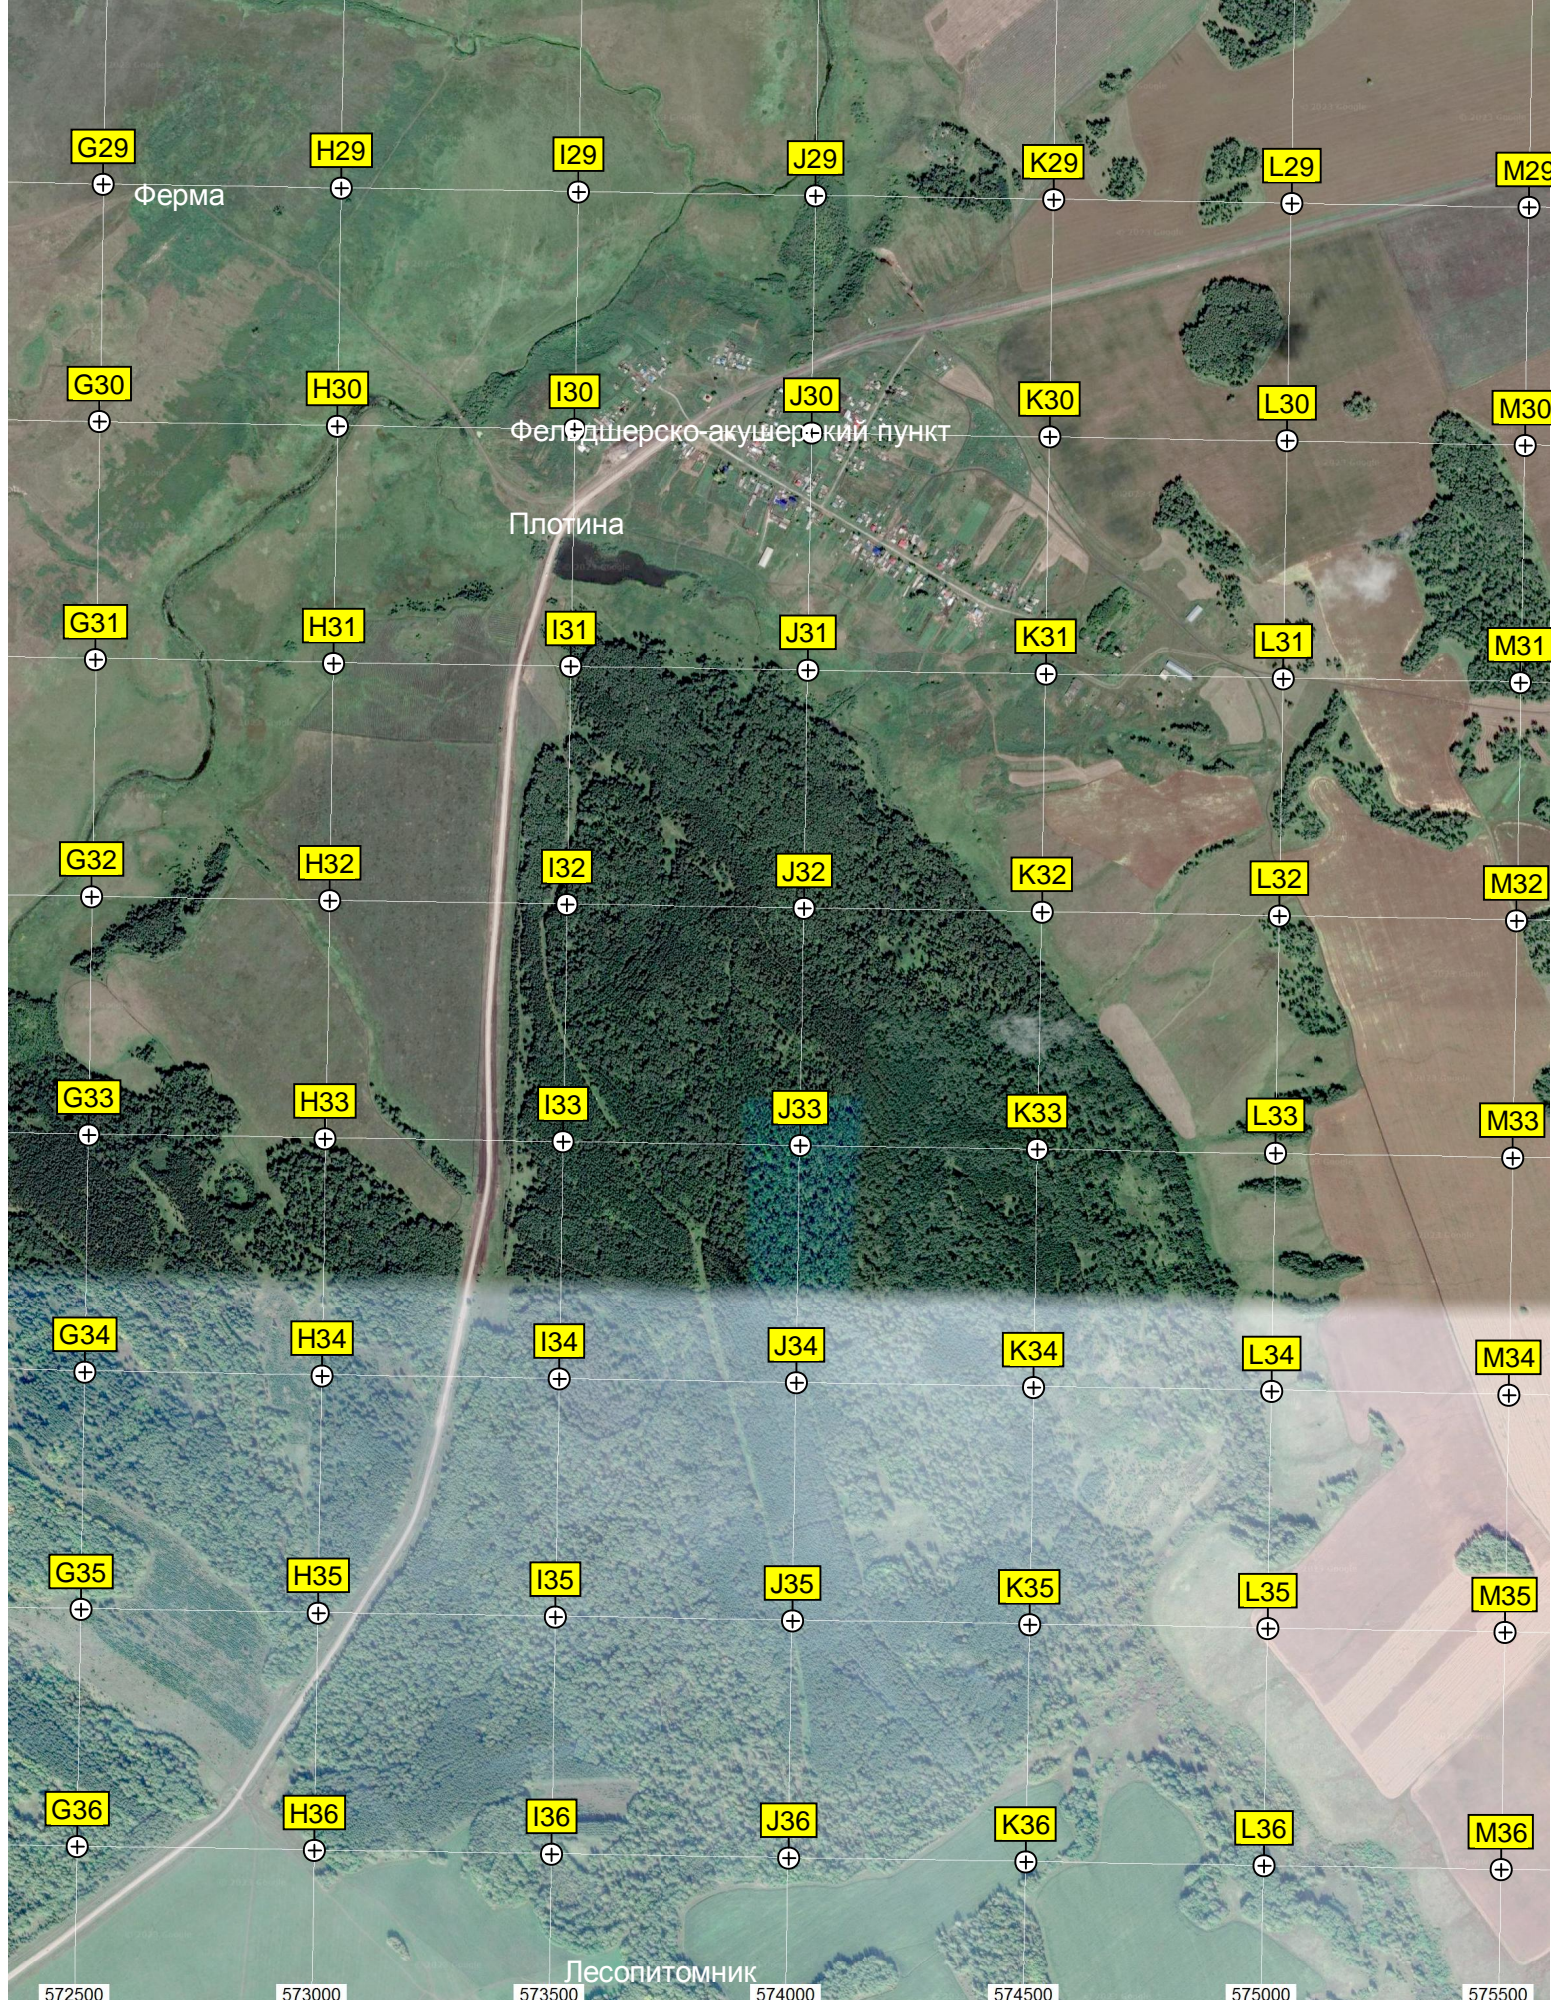

Лог Кобь

Шагалово

Автомобильный мост

ост. Село Шагалово

Шагаловская школа

Водонапорная башня

Кладбище

G29