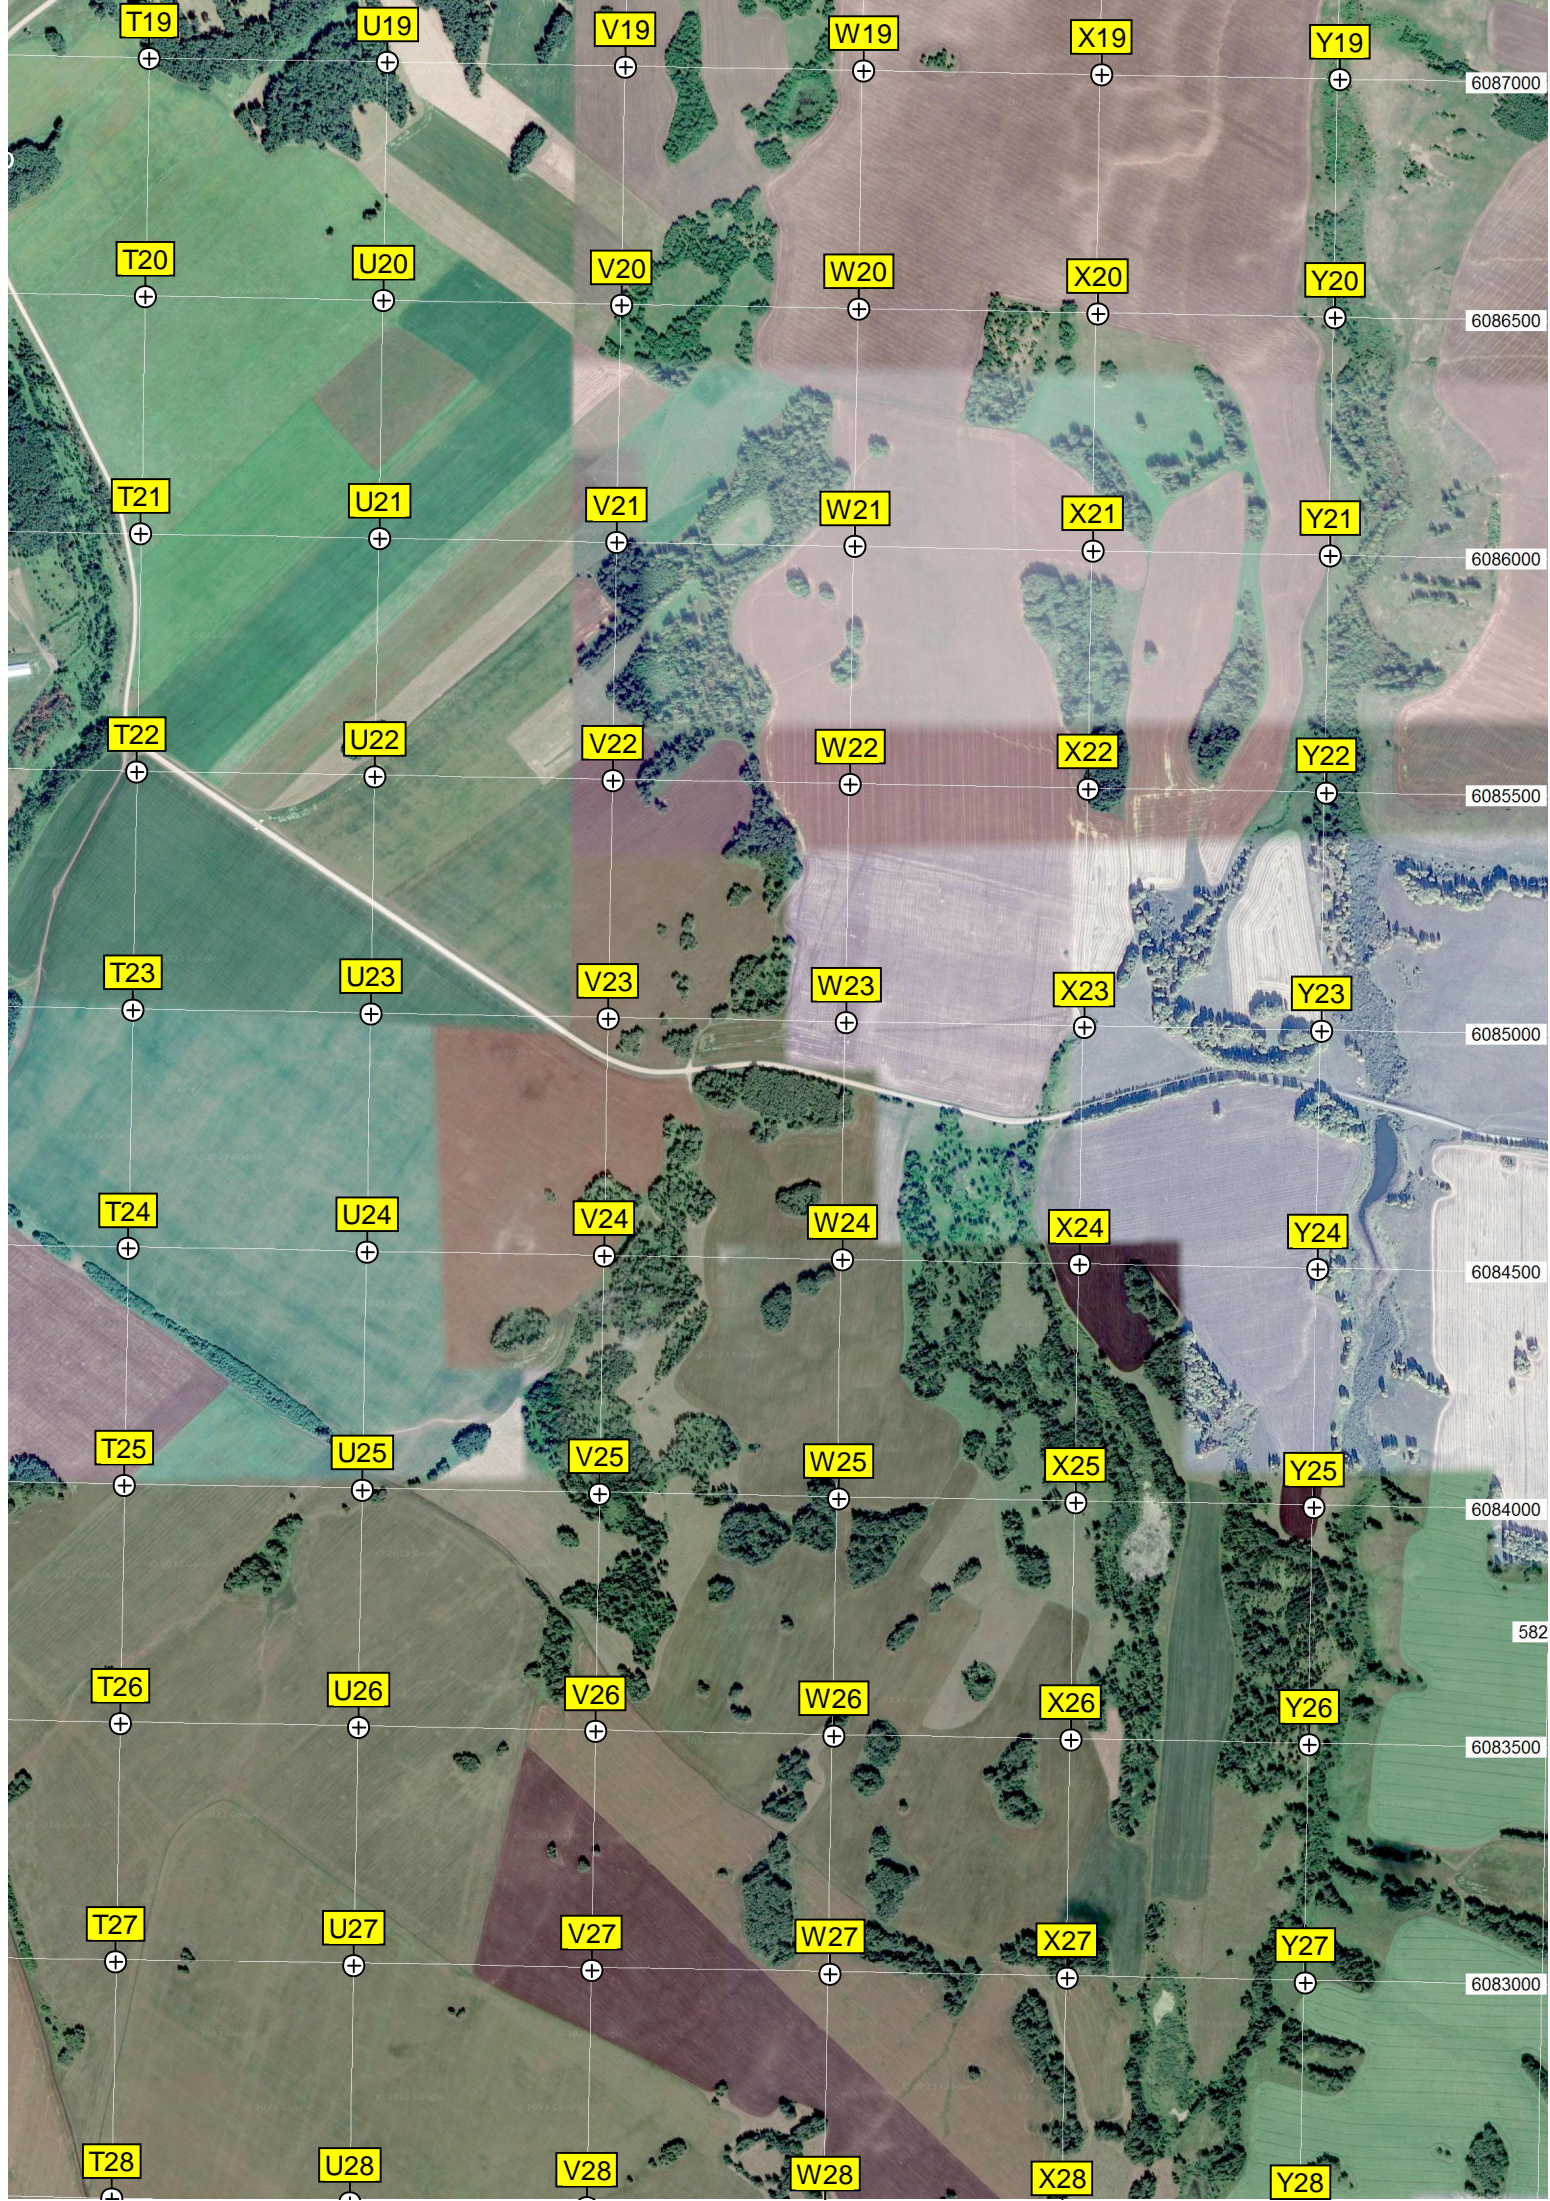

Лог Кобь

Шагалово

Автомобильный мост

ост. Село Шагалово

Шагаловская школа

Водонапорная башня

Кладбище

G29