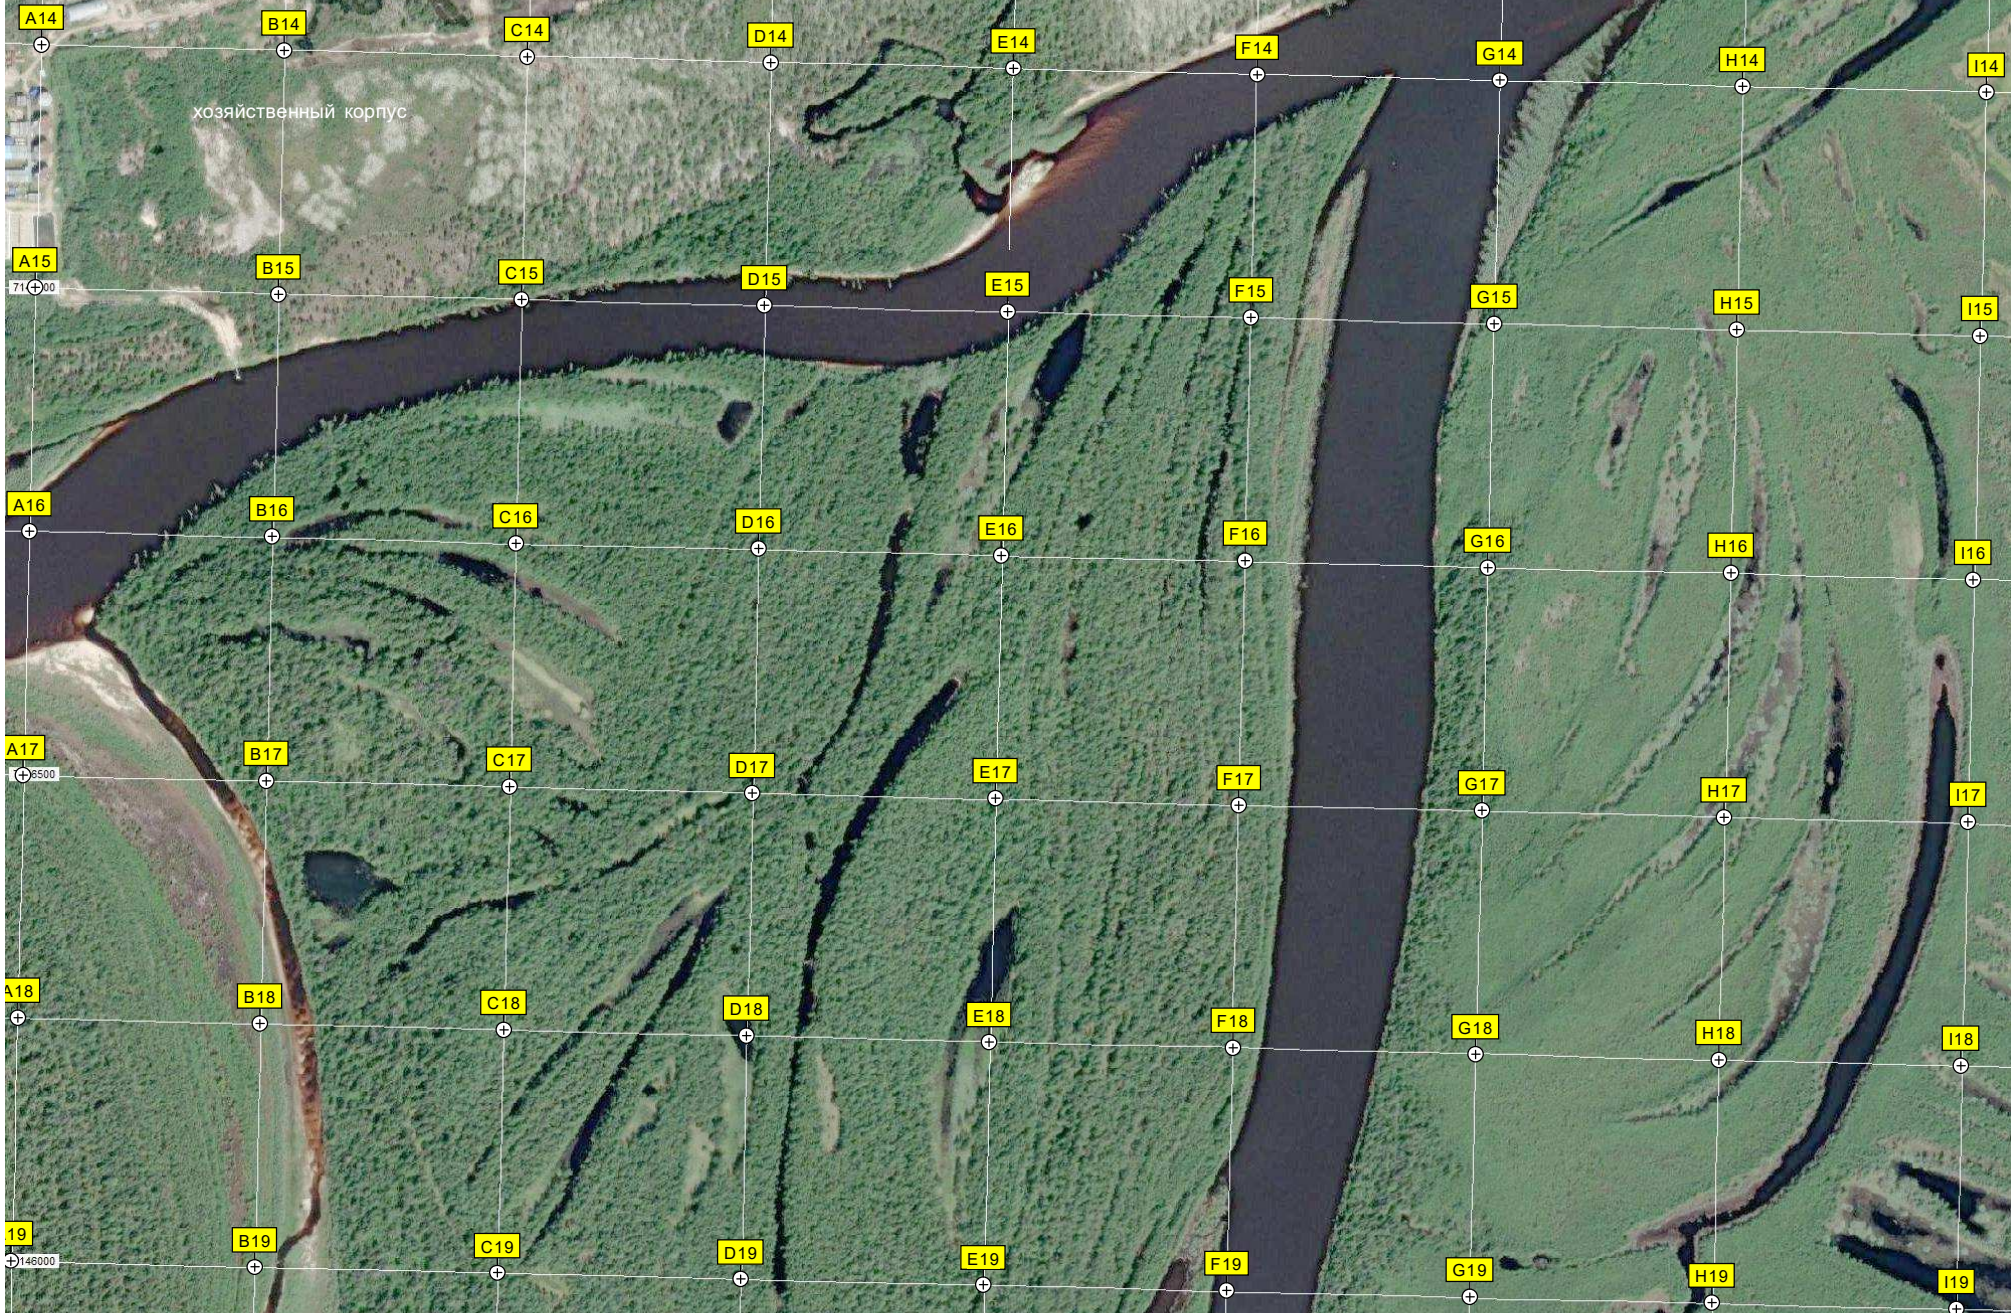

ЗАО &quot;Спецстрой&quot;

Кафе &quot;Смак&quot;

Сахно

Hamiburton

Железнодорожный мост через р. Пякупур

ые сооружения г. Губкинского

хозяйственный корпус

577000

577500

578000

578500