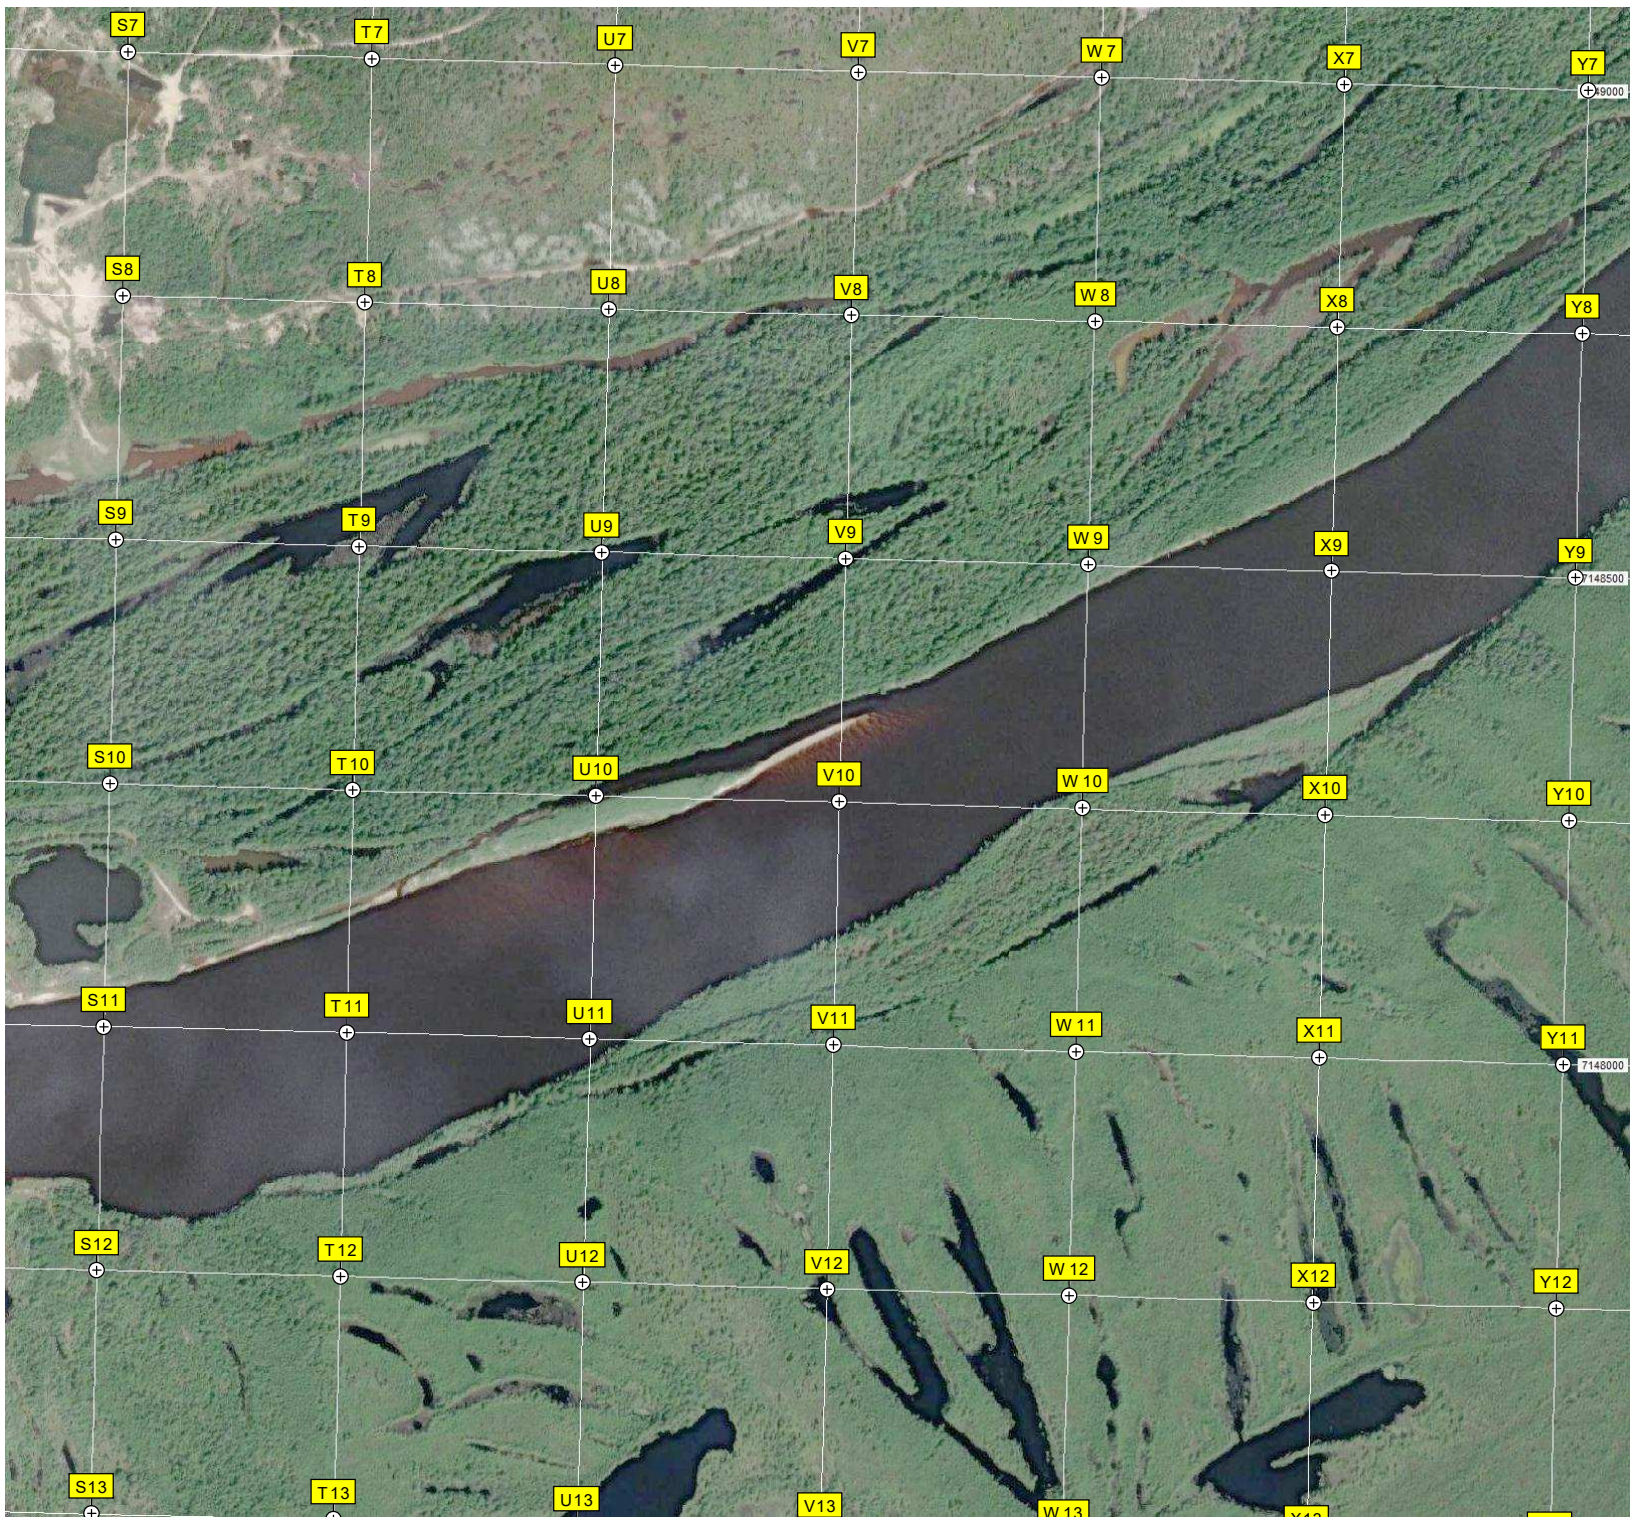

ЗАО &quot;Спецстрой&quot;

Кафе &quot;Смак&quot;

Сахно

Hamiburton

Железнодорожный мост через р. Пякупур

ые сооружения г. Губкинского

хозяйственный корпус

577000

577500

578000

578500