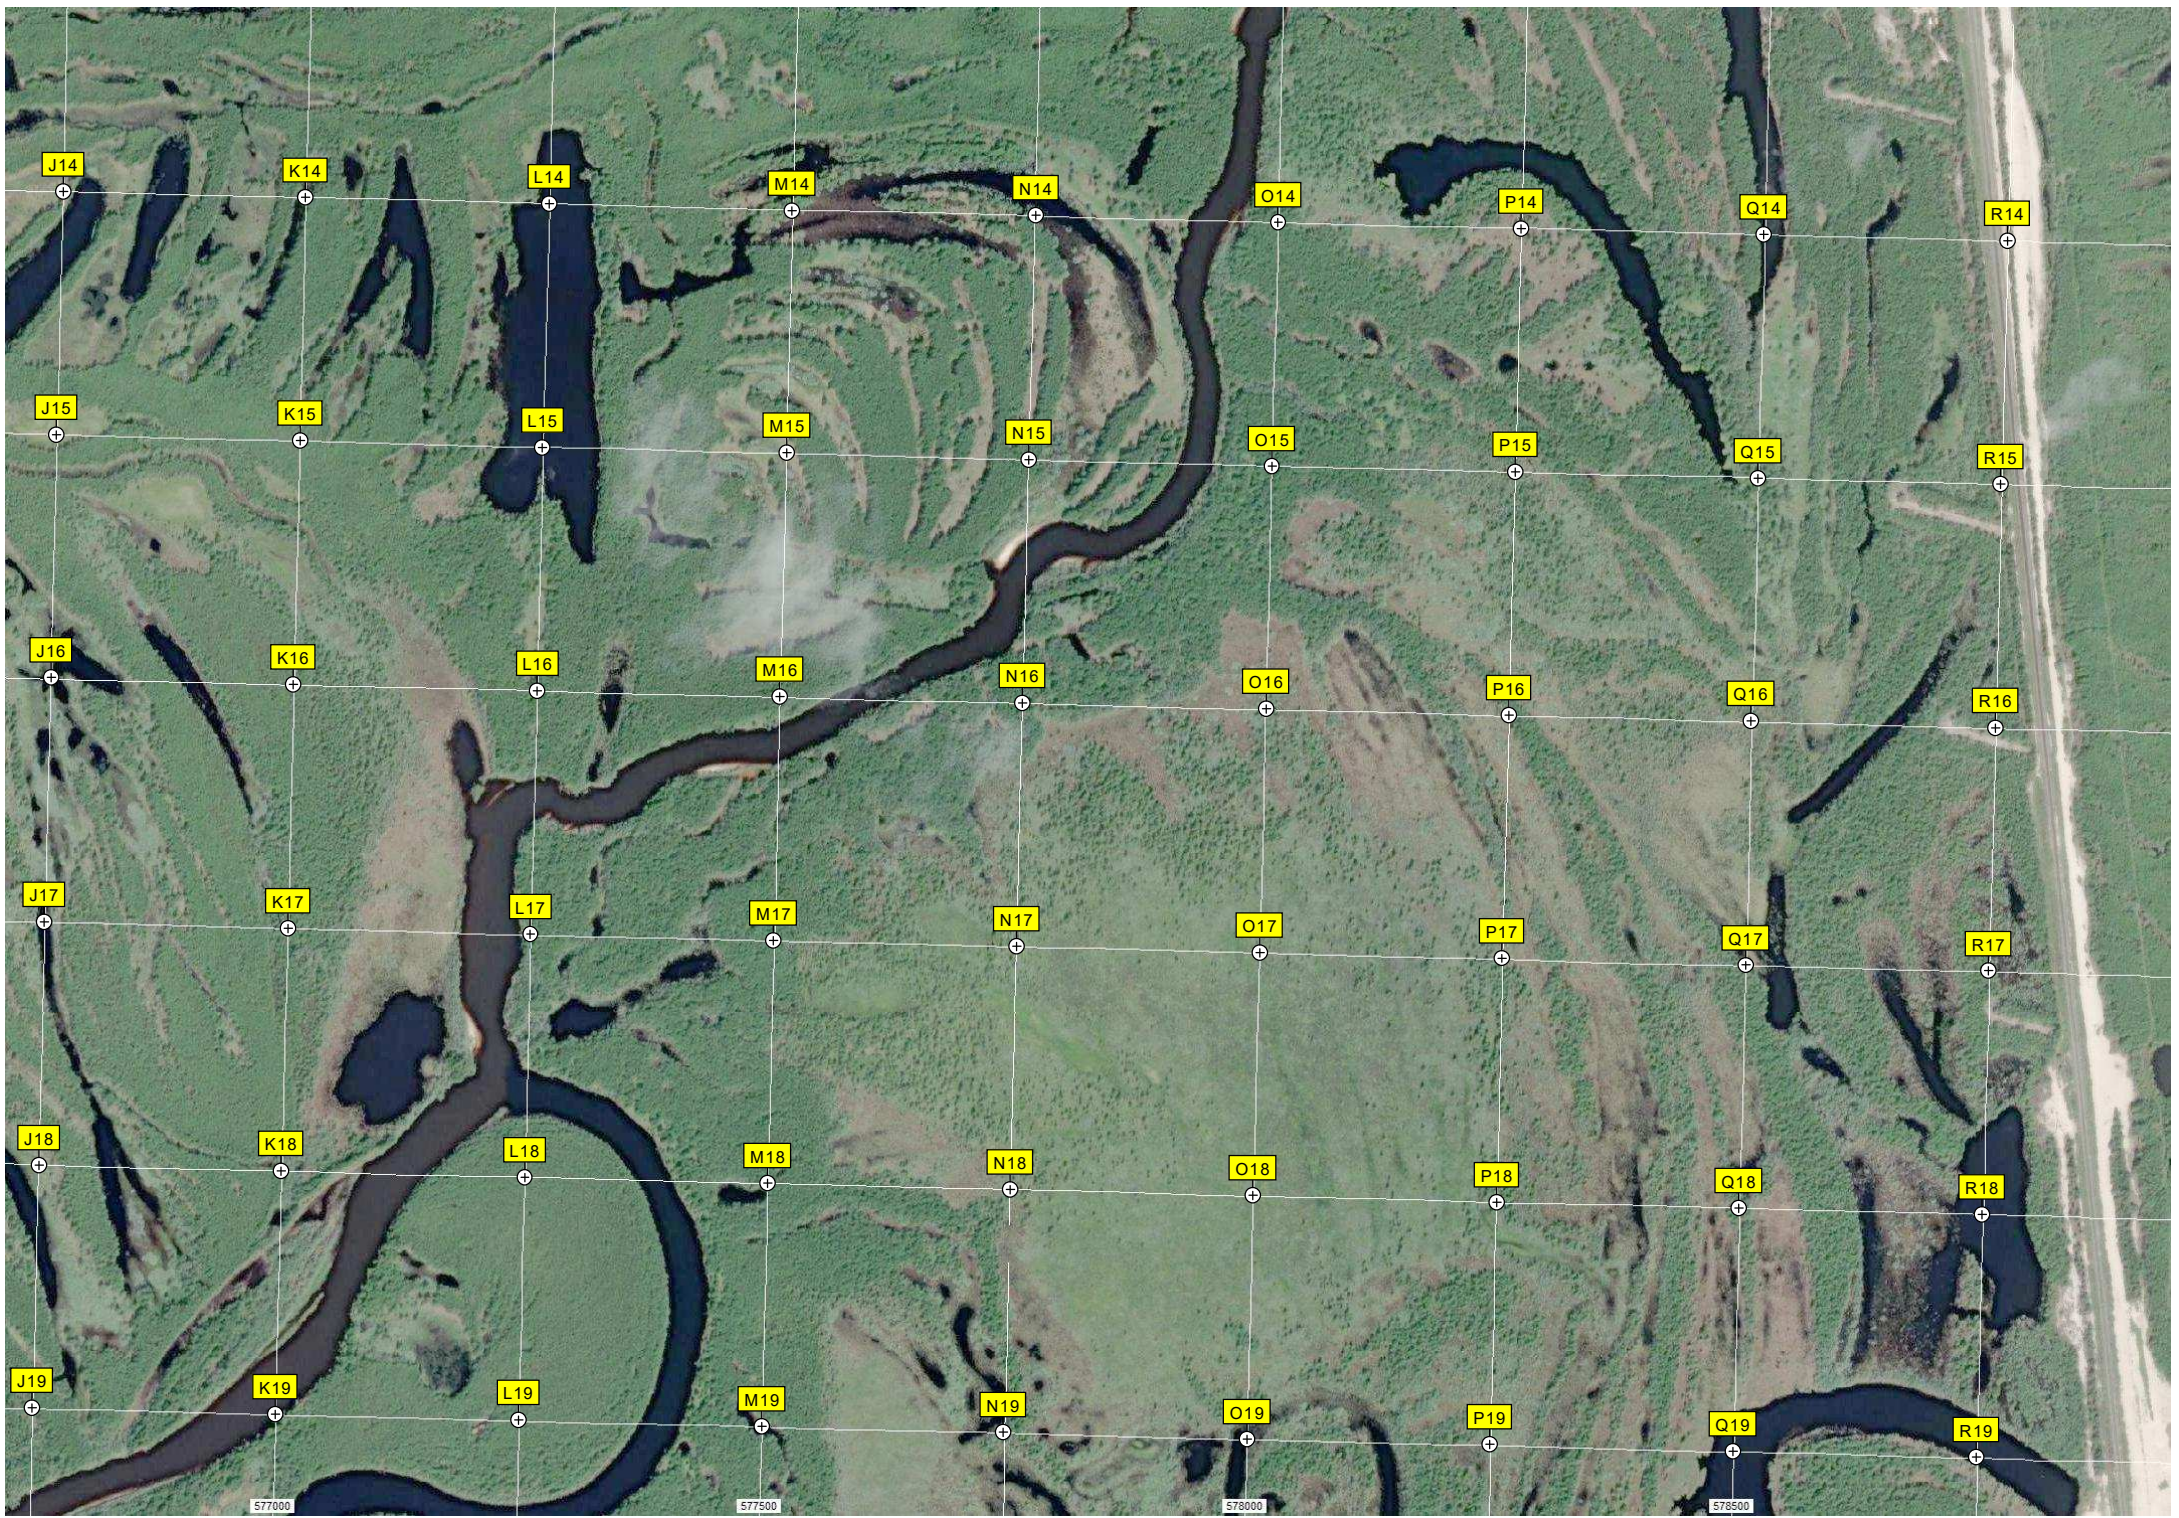

ЗАО &quot;Спецстрой&quot;

Кафе &quot;Смак&quot;

Сахно

Hamiburton

Железнодорожный мост через р. Пякупур

ые сооружения г. Губкинского

хозяйственный корпус

577000

577500

578000

578500