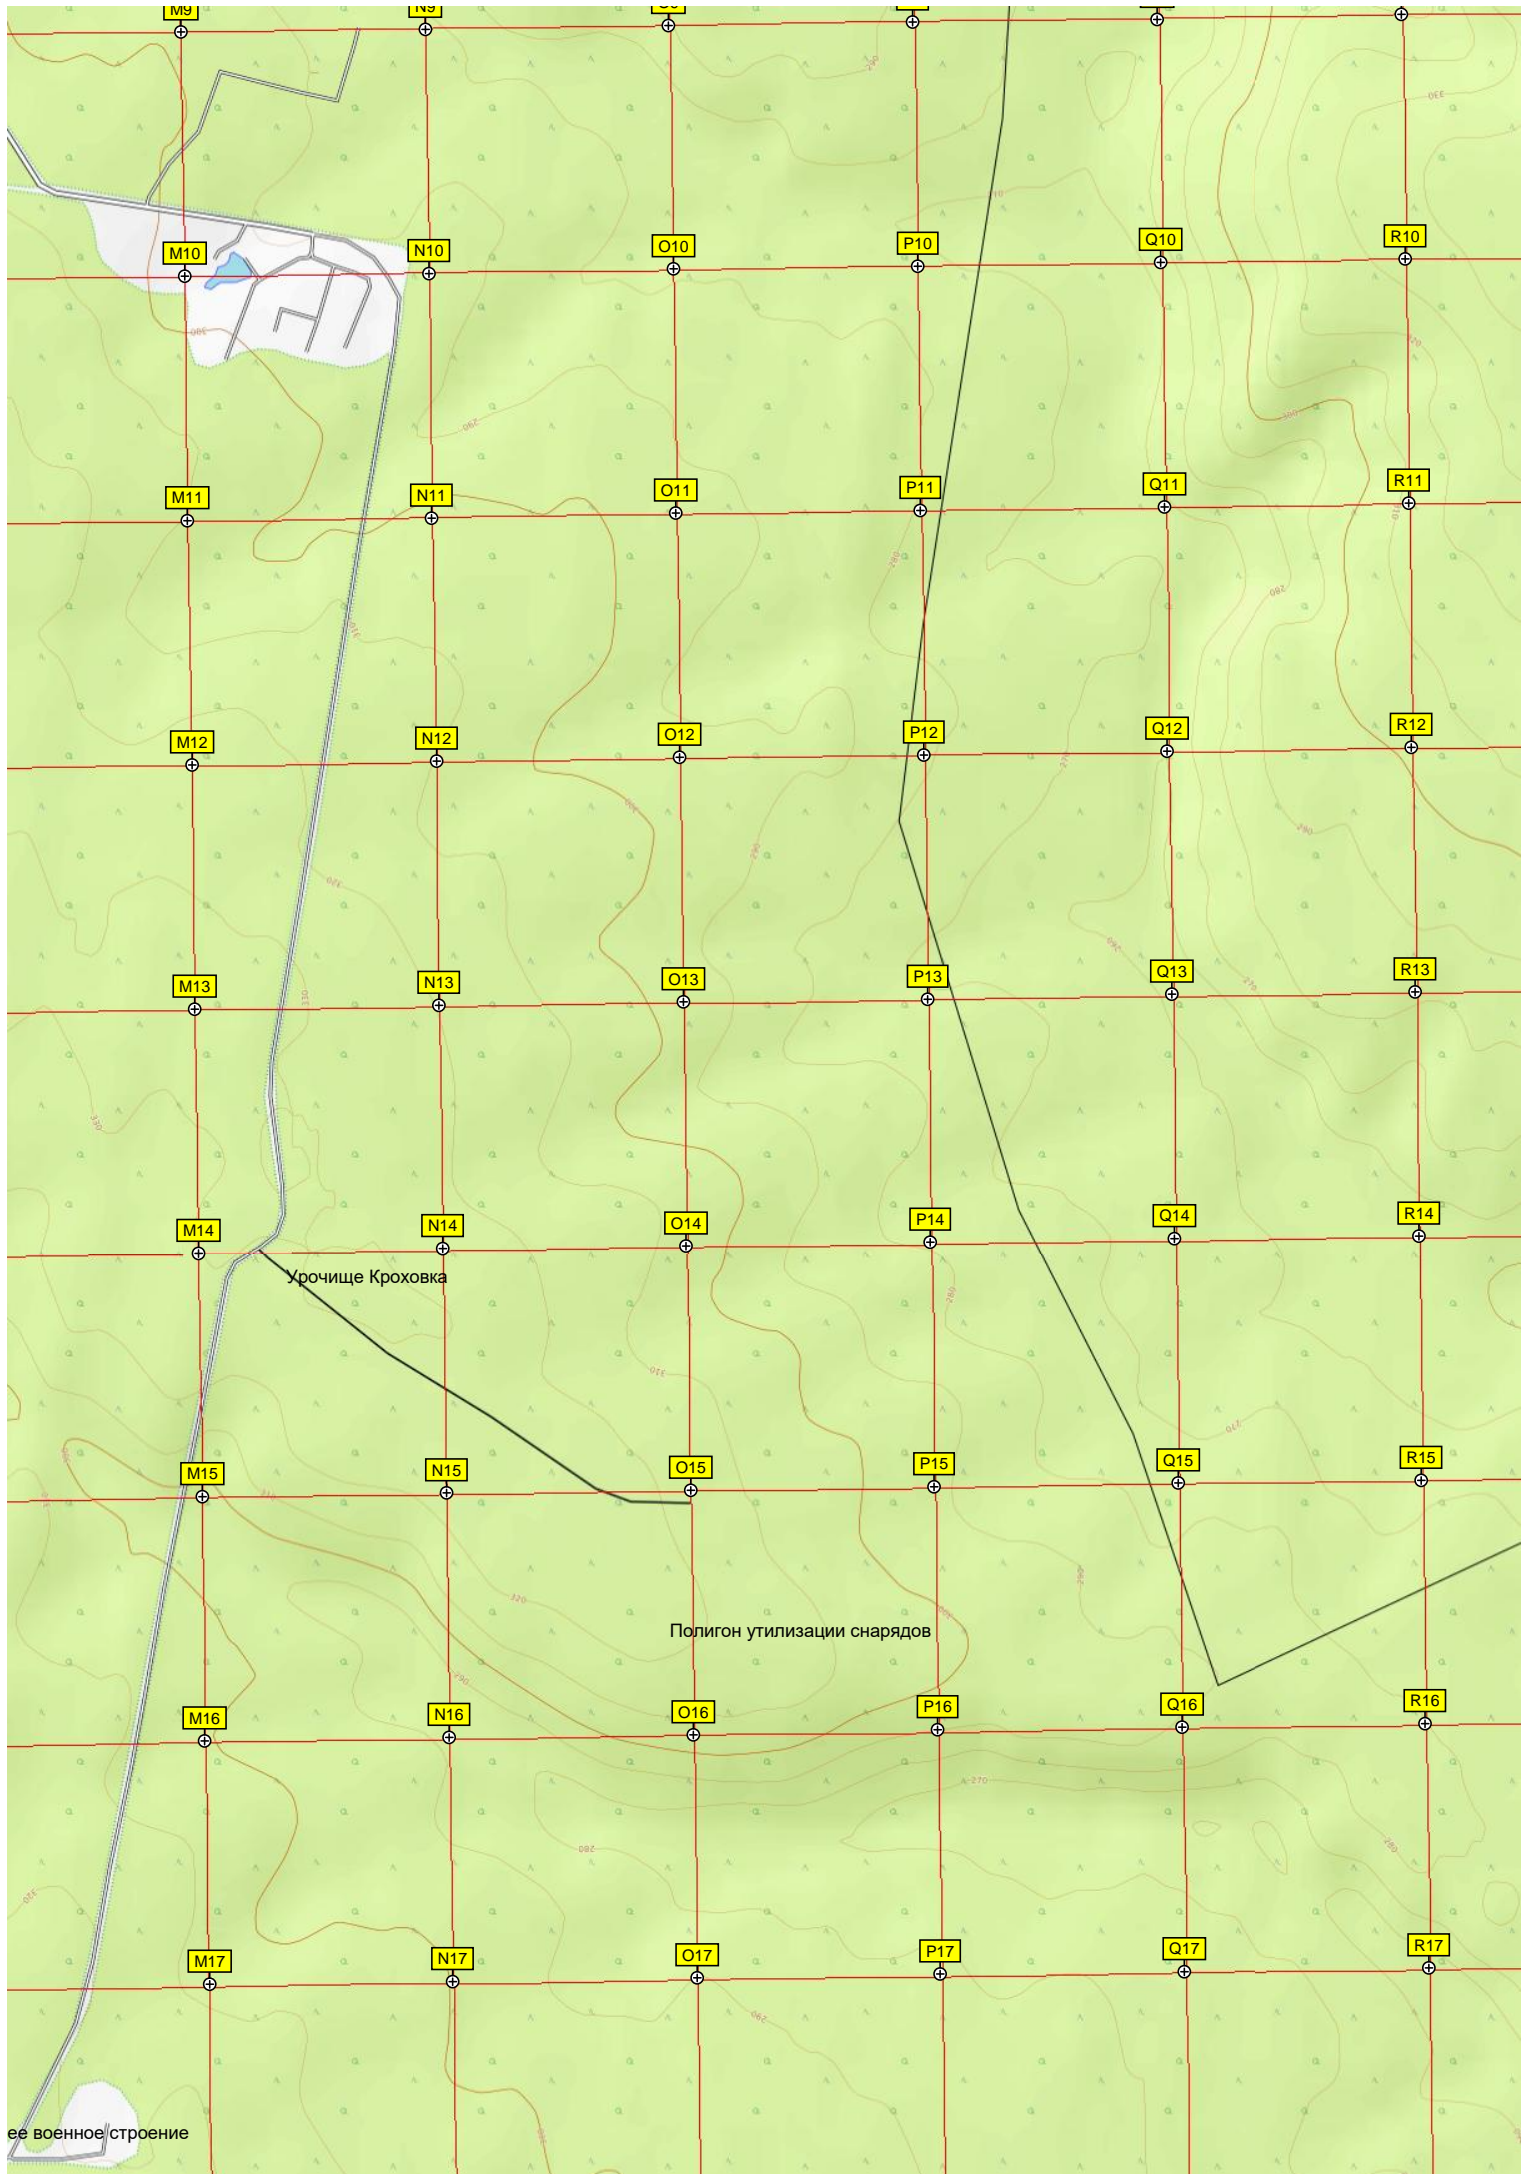

ее военное строение