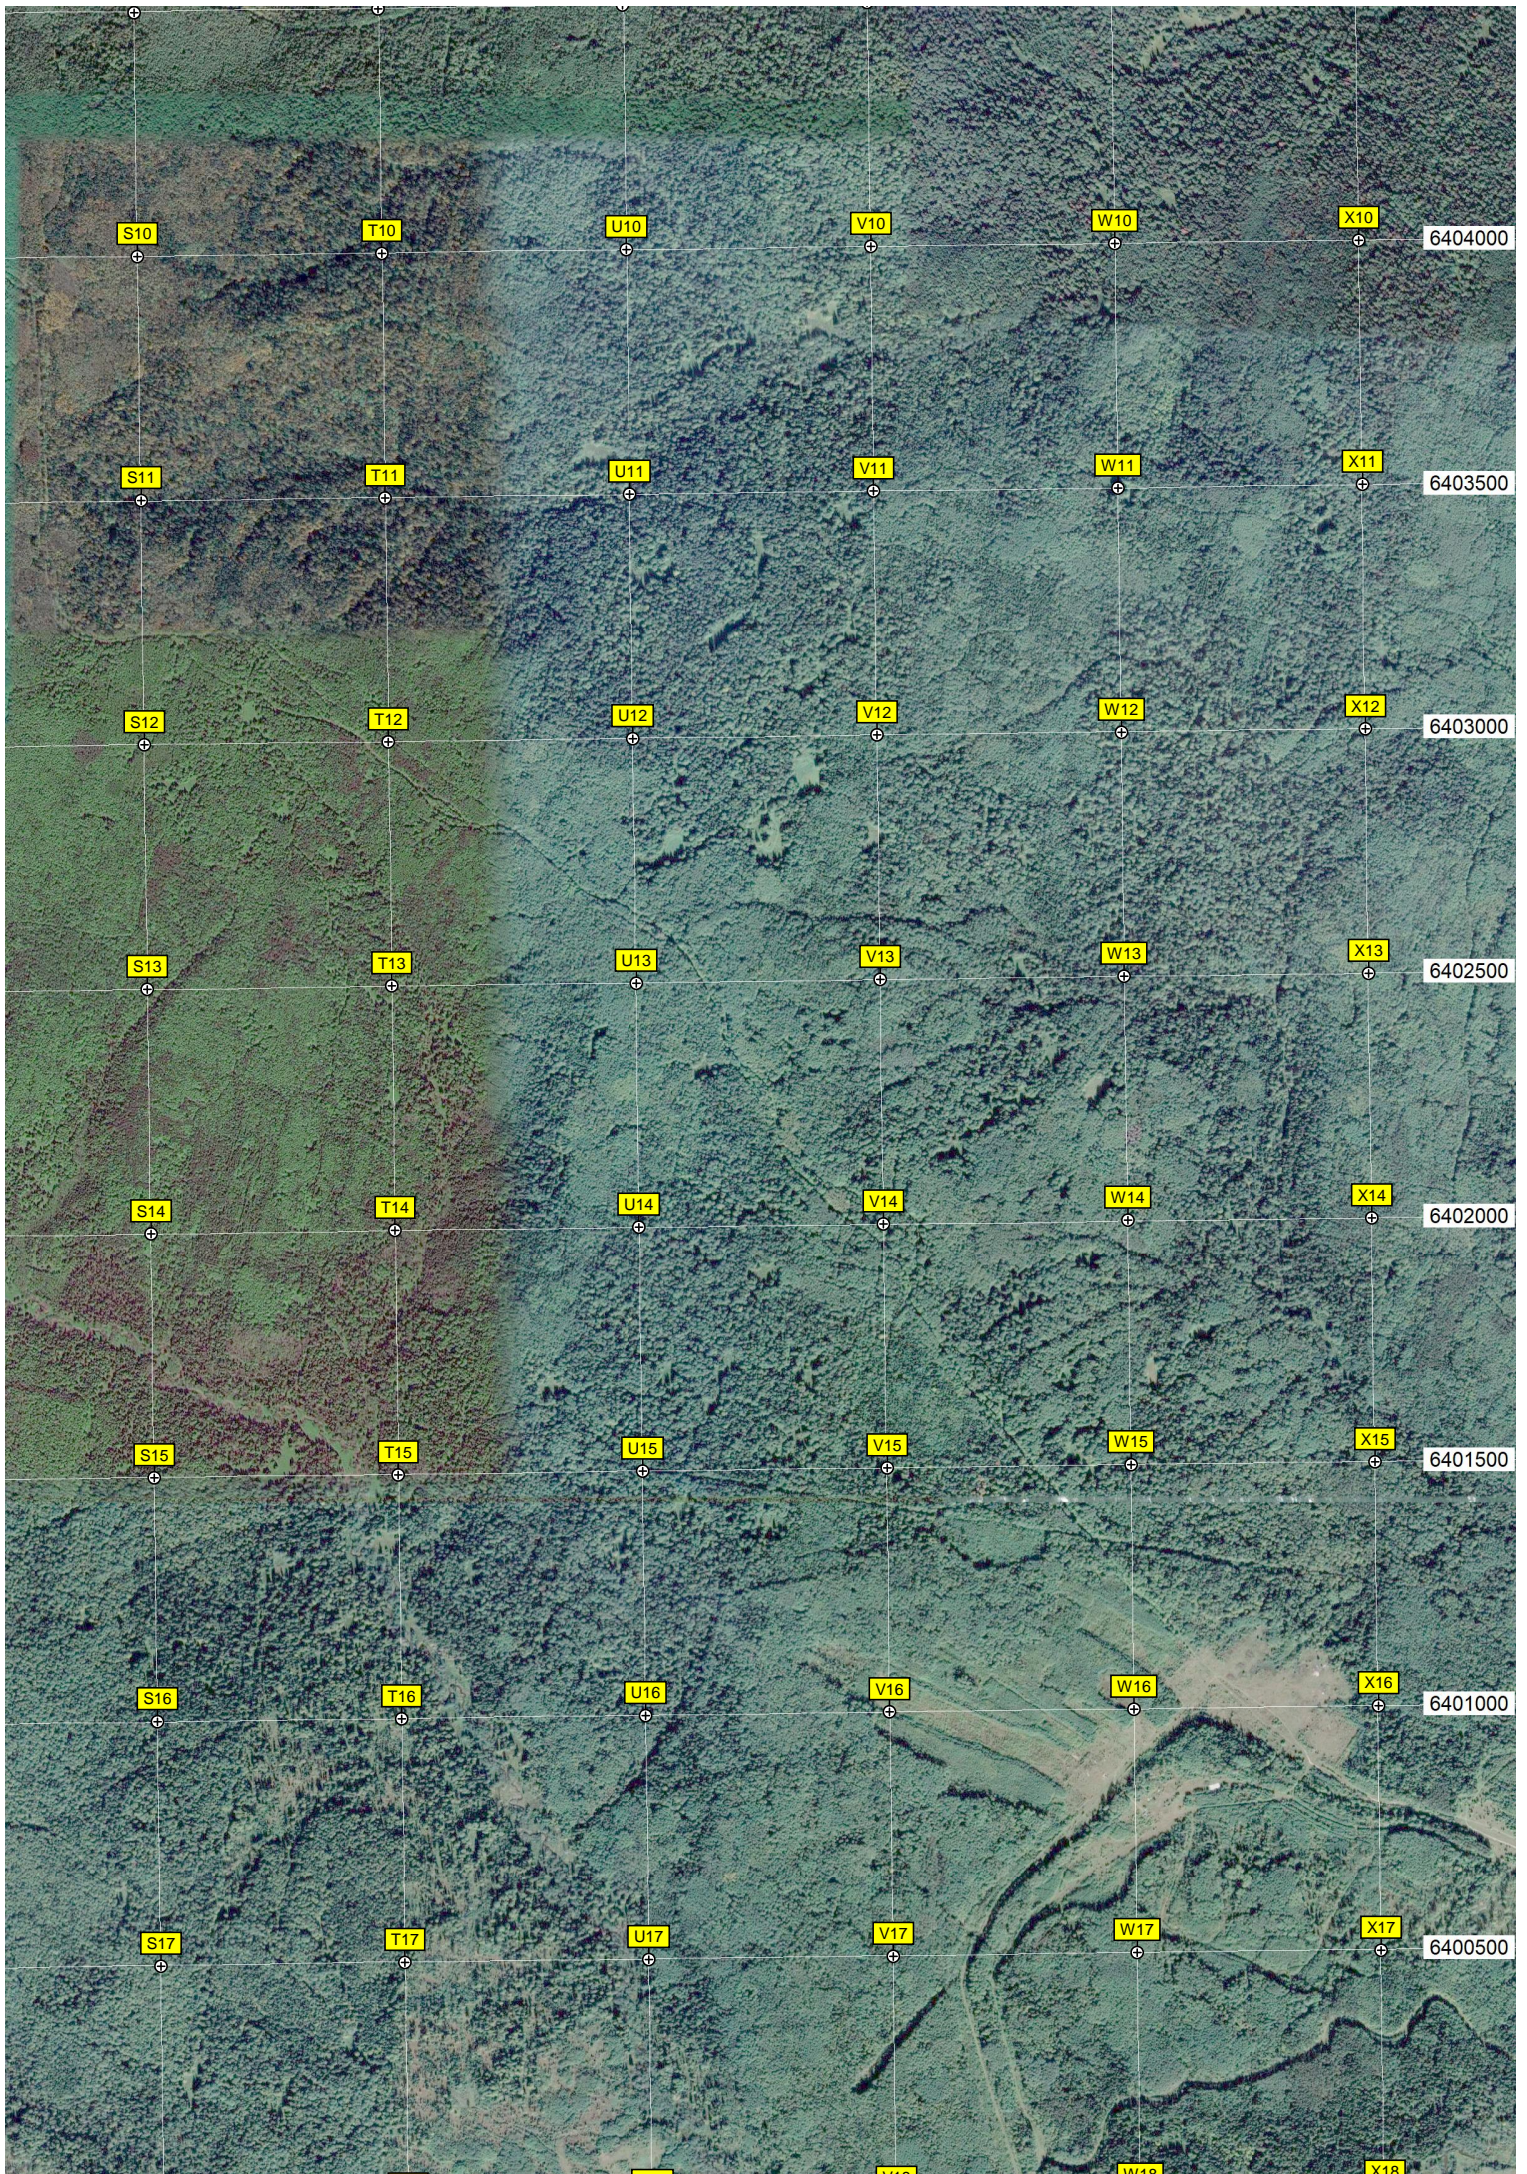

I15

J15

K15

L15

Исток реки Сотниковки

Место складирования опасных отходов
Старая площадка РБСН (БСП-21)

G16

H16

H17

I17

J17

K17

L17

Бывш

Полигон утилизации снарядов

Исток ручья Большой Лог