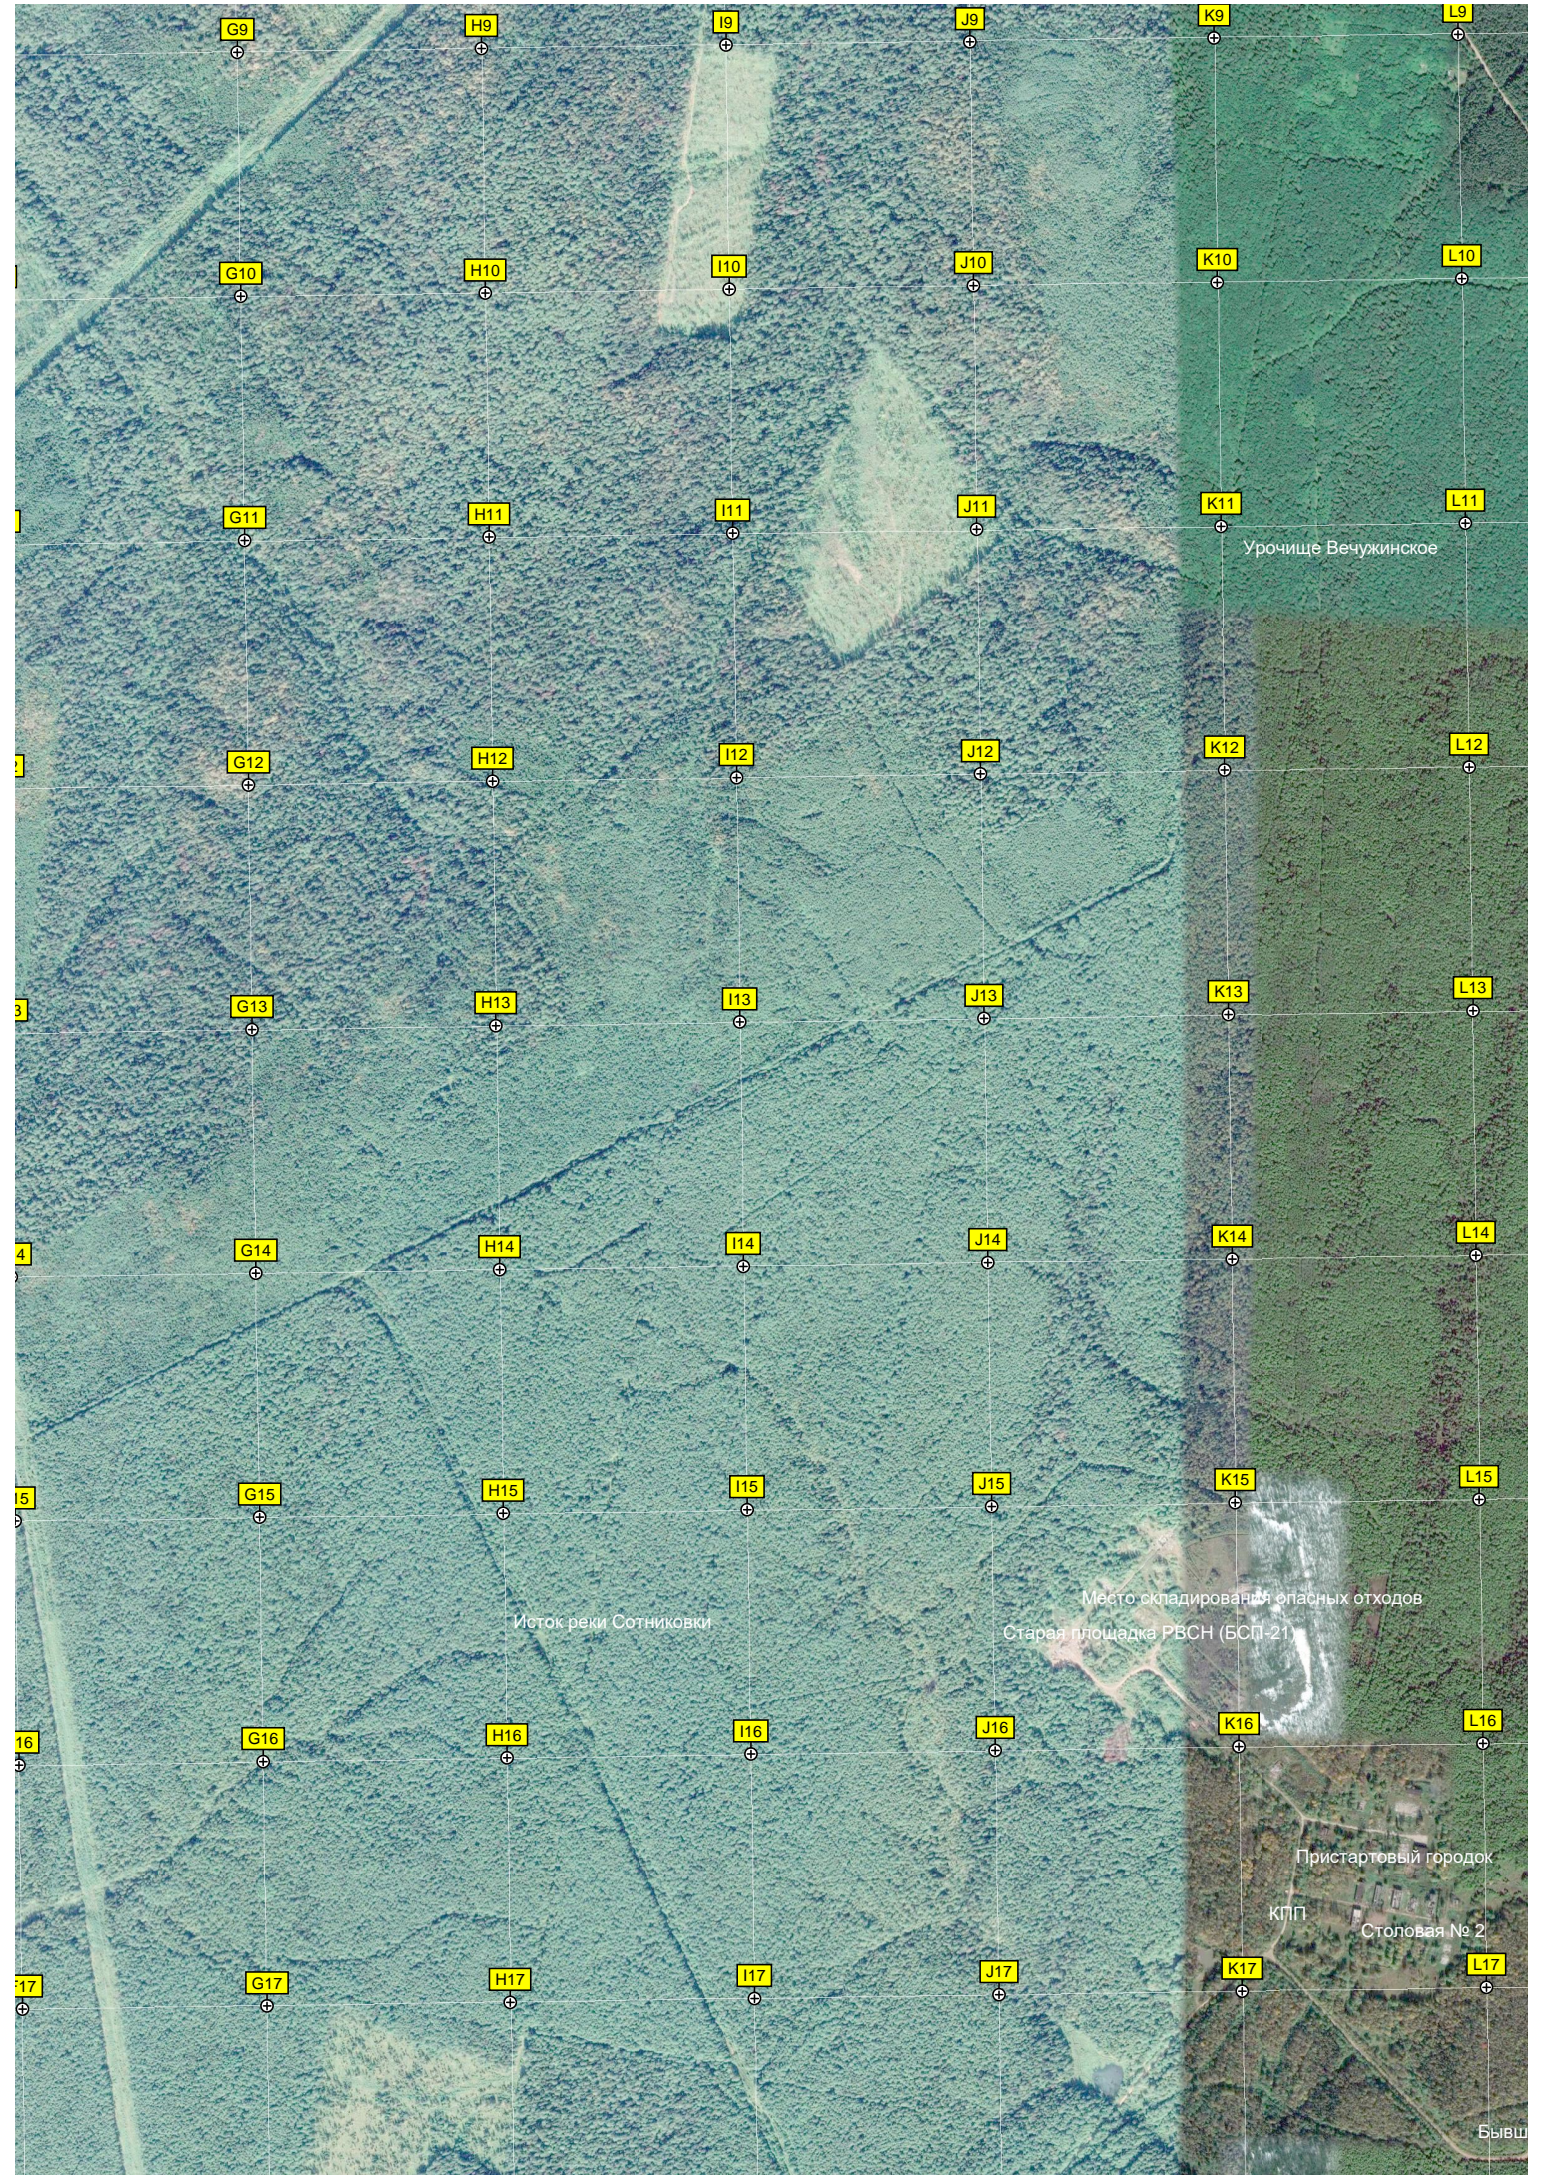

G9

H9

I9

J9

K9

L9

G10

H10

I10

J10

K10

L10

G11

H11

I11

J11

K11

L11

Урочище Вечужинское

G12

H12

I12

J12

K12

L12

G13

H13

I13

J13

K13

L13

G14

H14

I14

J14

K14

L14

G15

H15

I15

J15

K15

L15

Исток реки Сотниковки

Место складирования опасных отходов
Старая площадка РБСН (БСП-21)

G16

H16

I16

J16

K16

L16

Пристартовый городок

КПП

Столовая № 2

G17

H17

I17

J17

K17

L17

Бывш