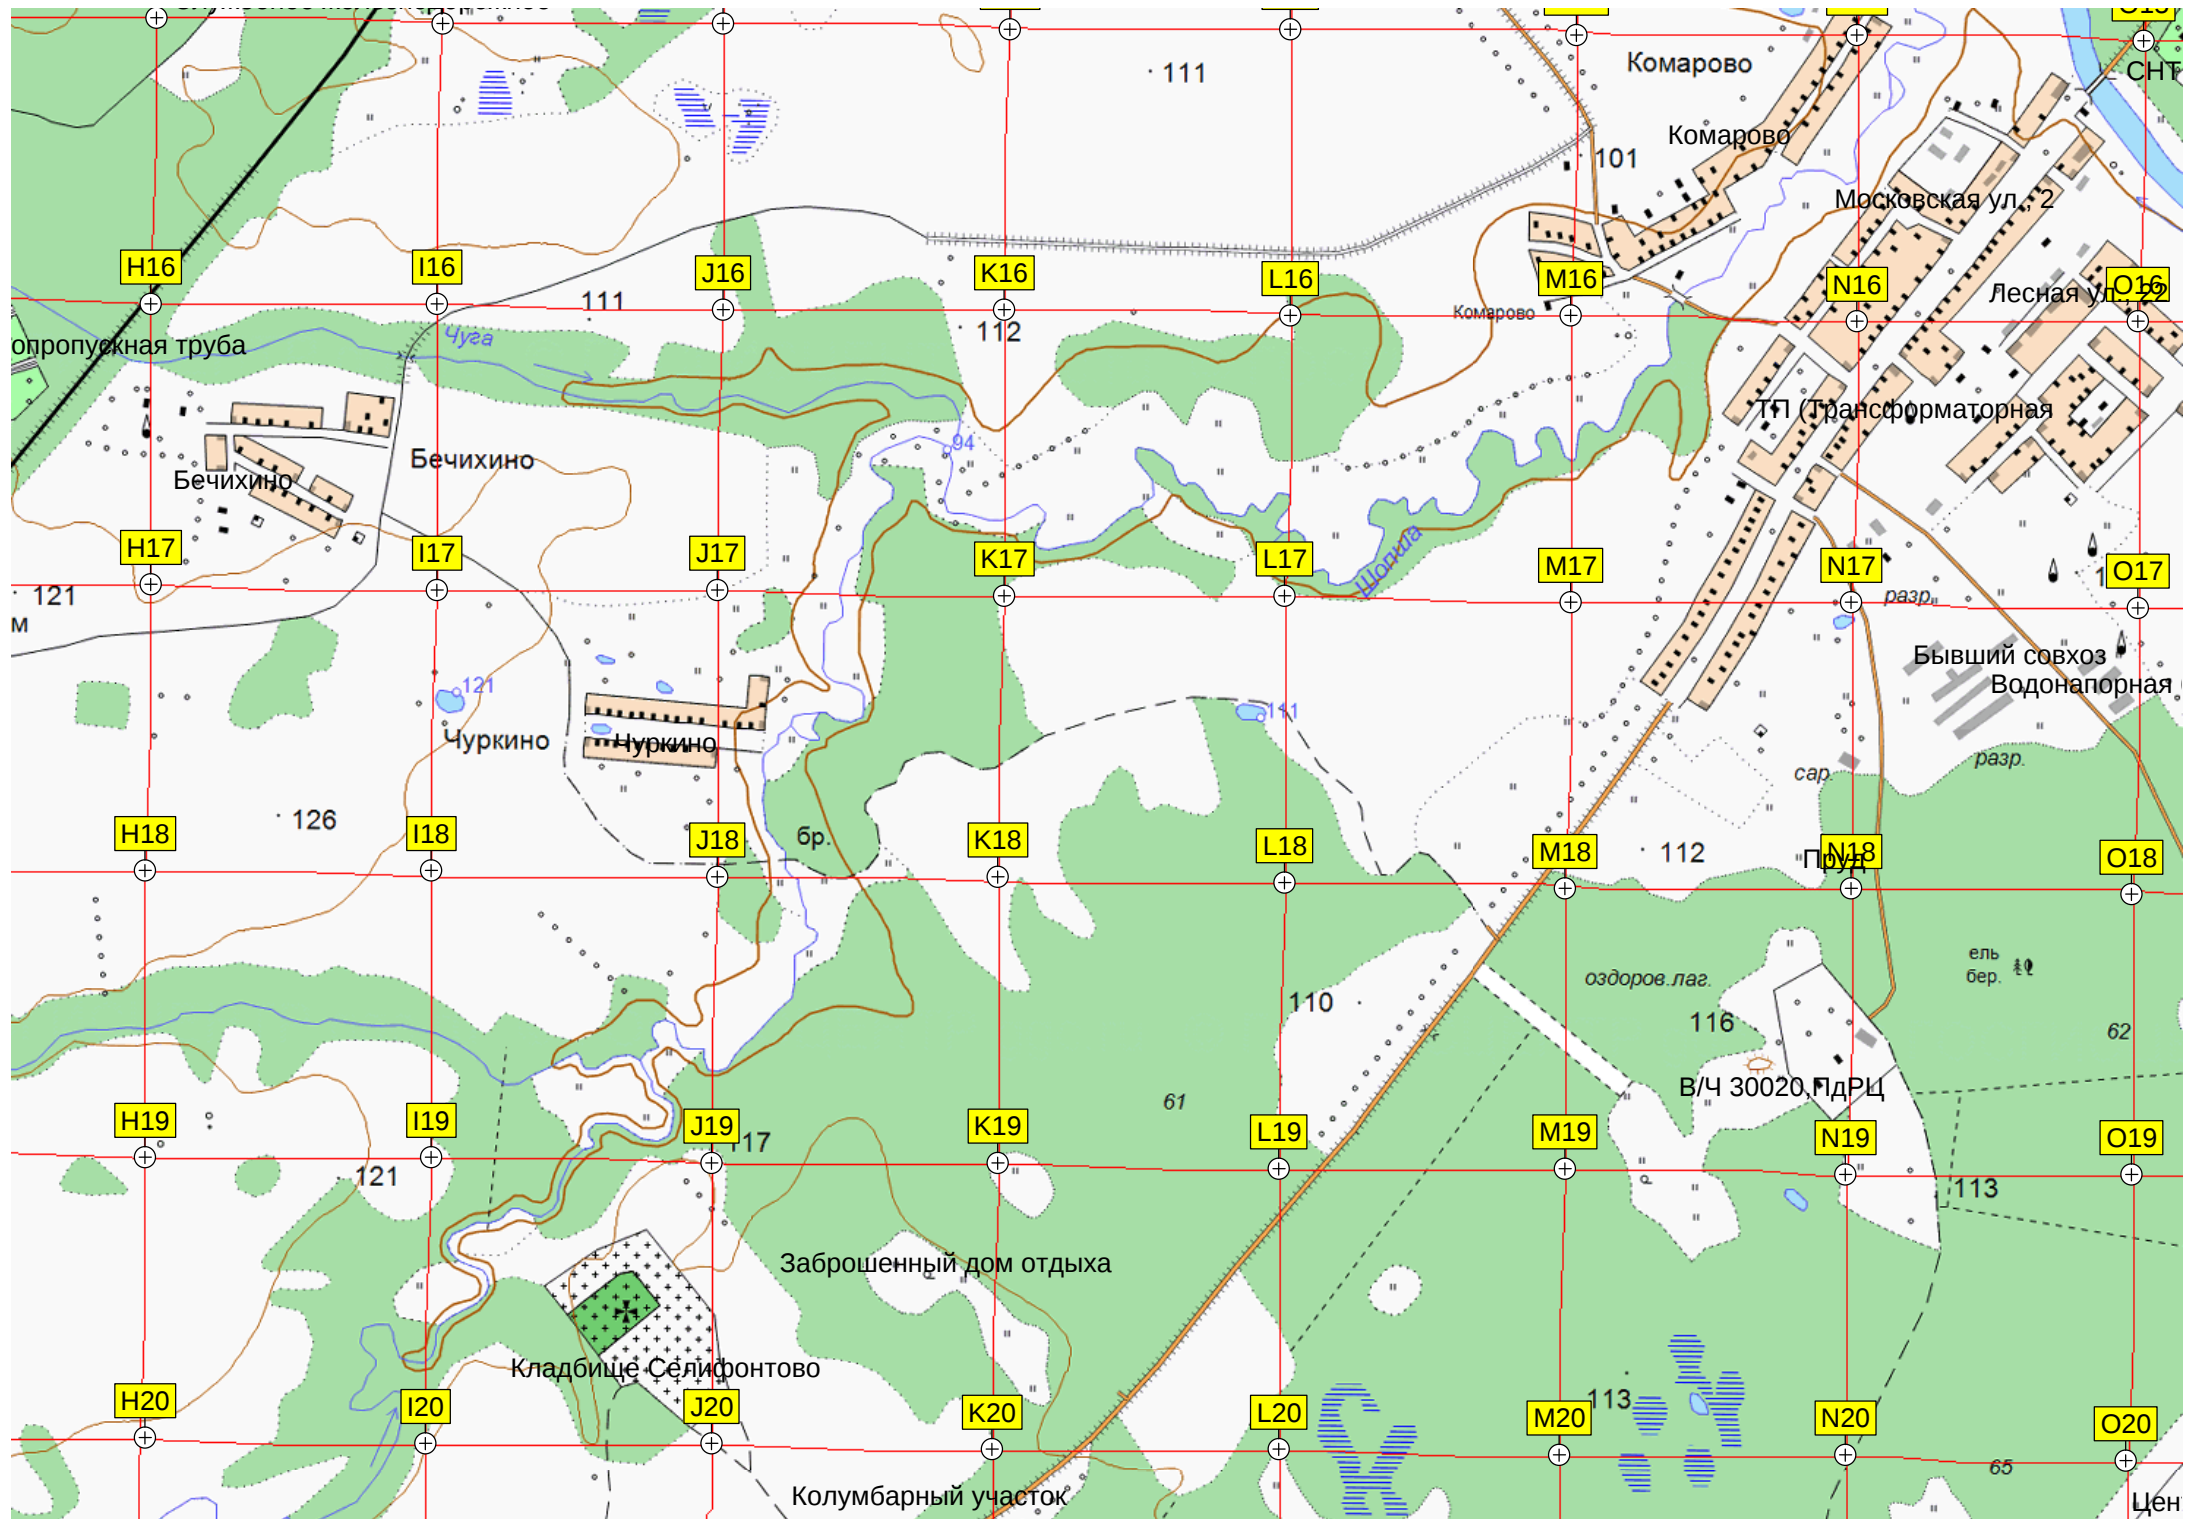

Железнодорожная станция

Территория школы

Службное железнодорожное

Центральная площадь

СНТ «Дружба»

СНТ «Лесное»

СНТ «Заря»

СНТ «Текстильщик 1»

СНТ «Дружба»

Ершово

Ершово

ул. Текстильщиков, 14

Аэродром сельхозавиации Опарино

Опарино

Коралево
Коралево

ель бер.