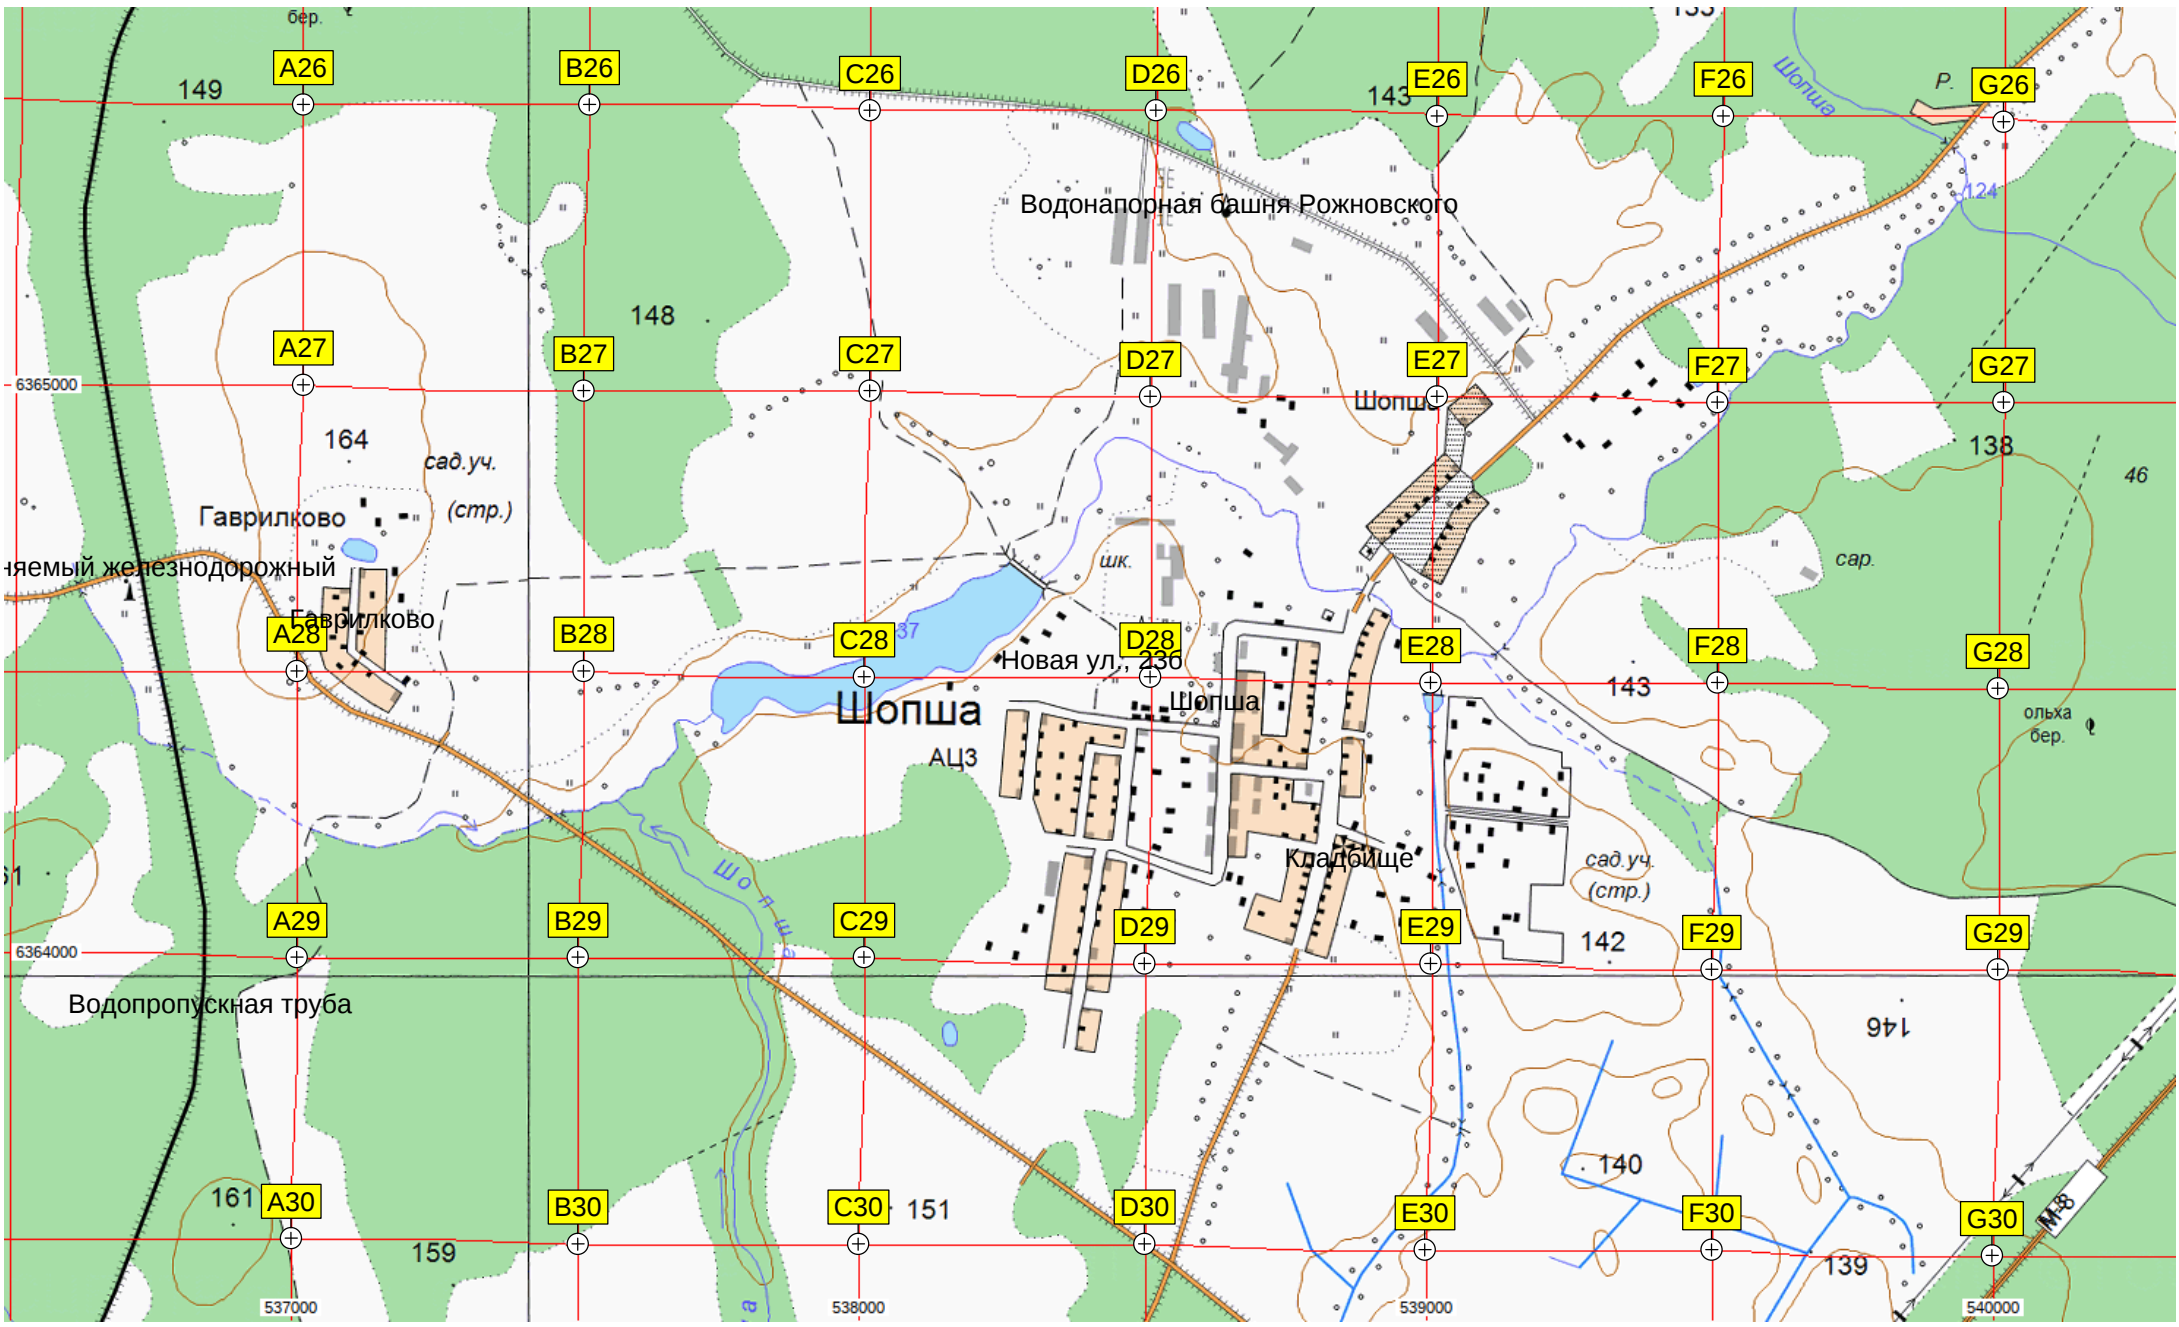

29

37

6368000

6367000

6366000

34

мемориальное кладбище

147

146

239-й километр автодороги

121

H26

I26

J26

K26

L26