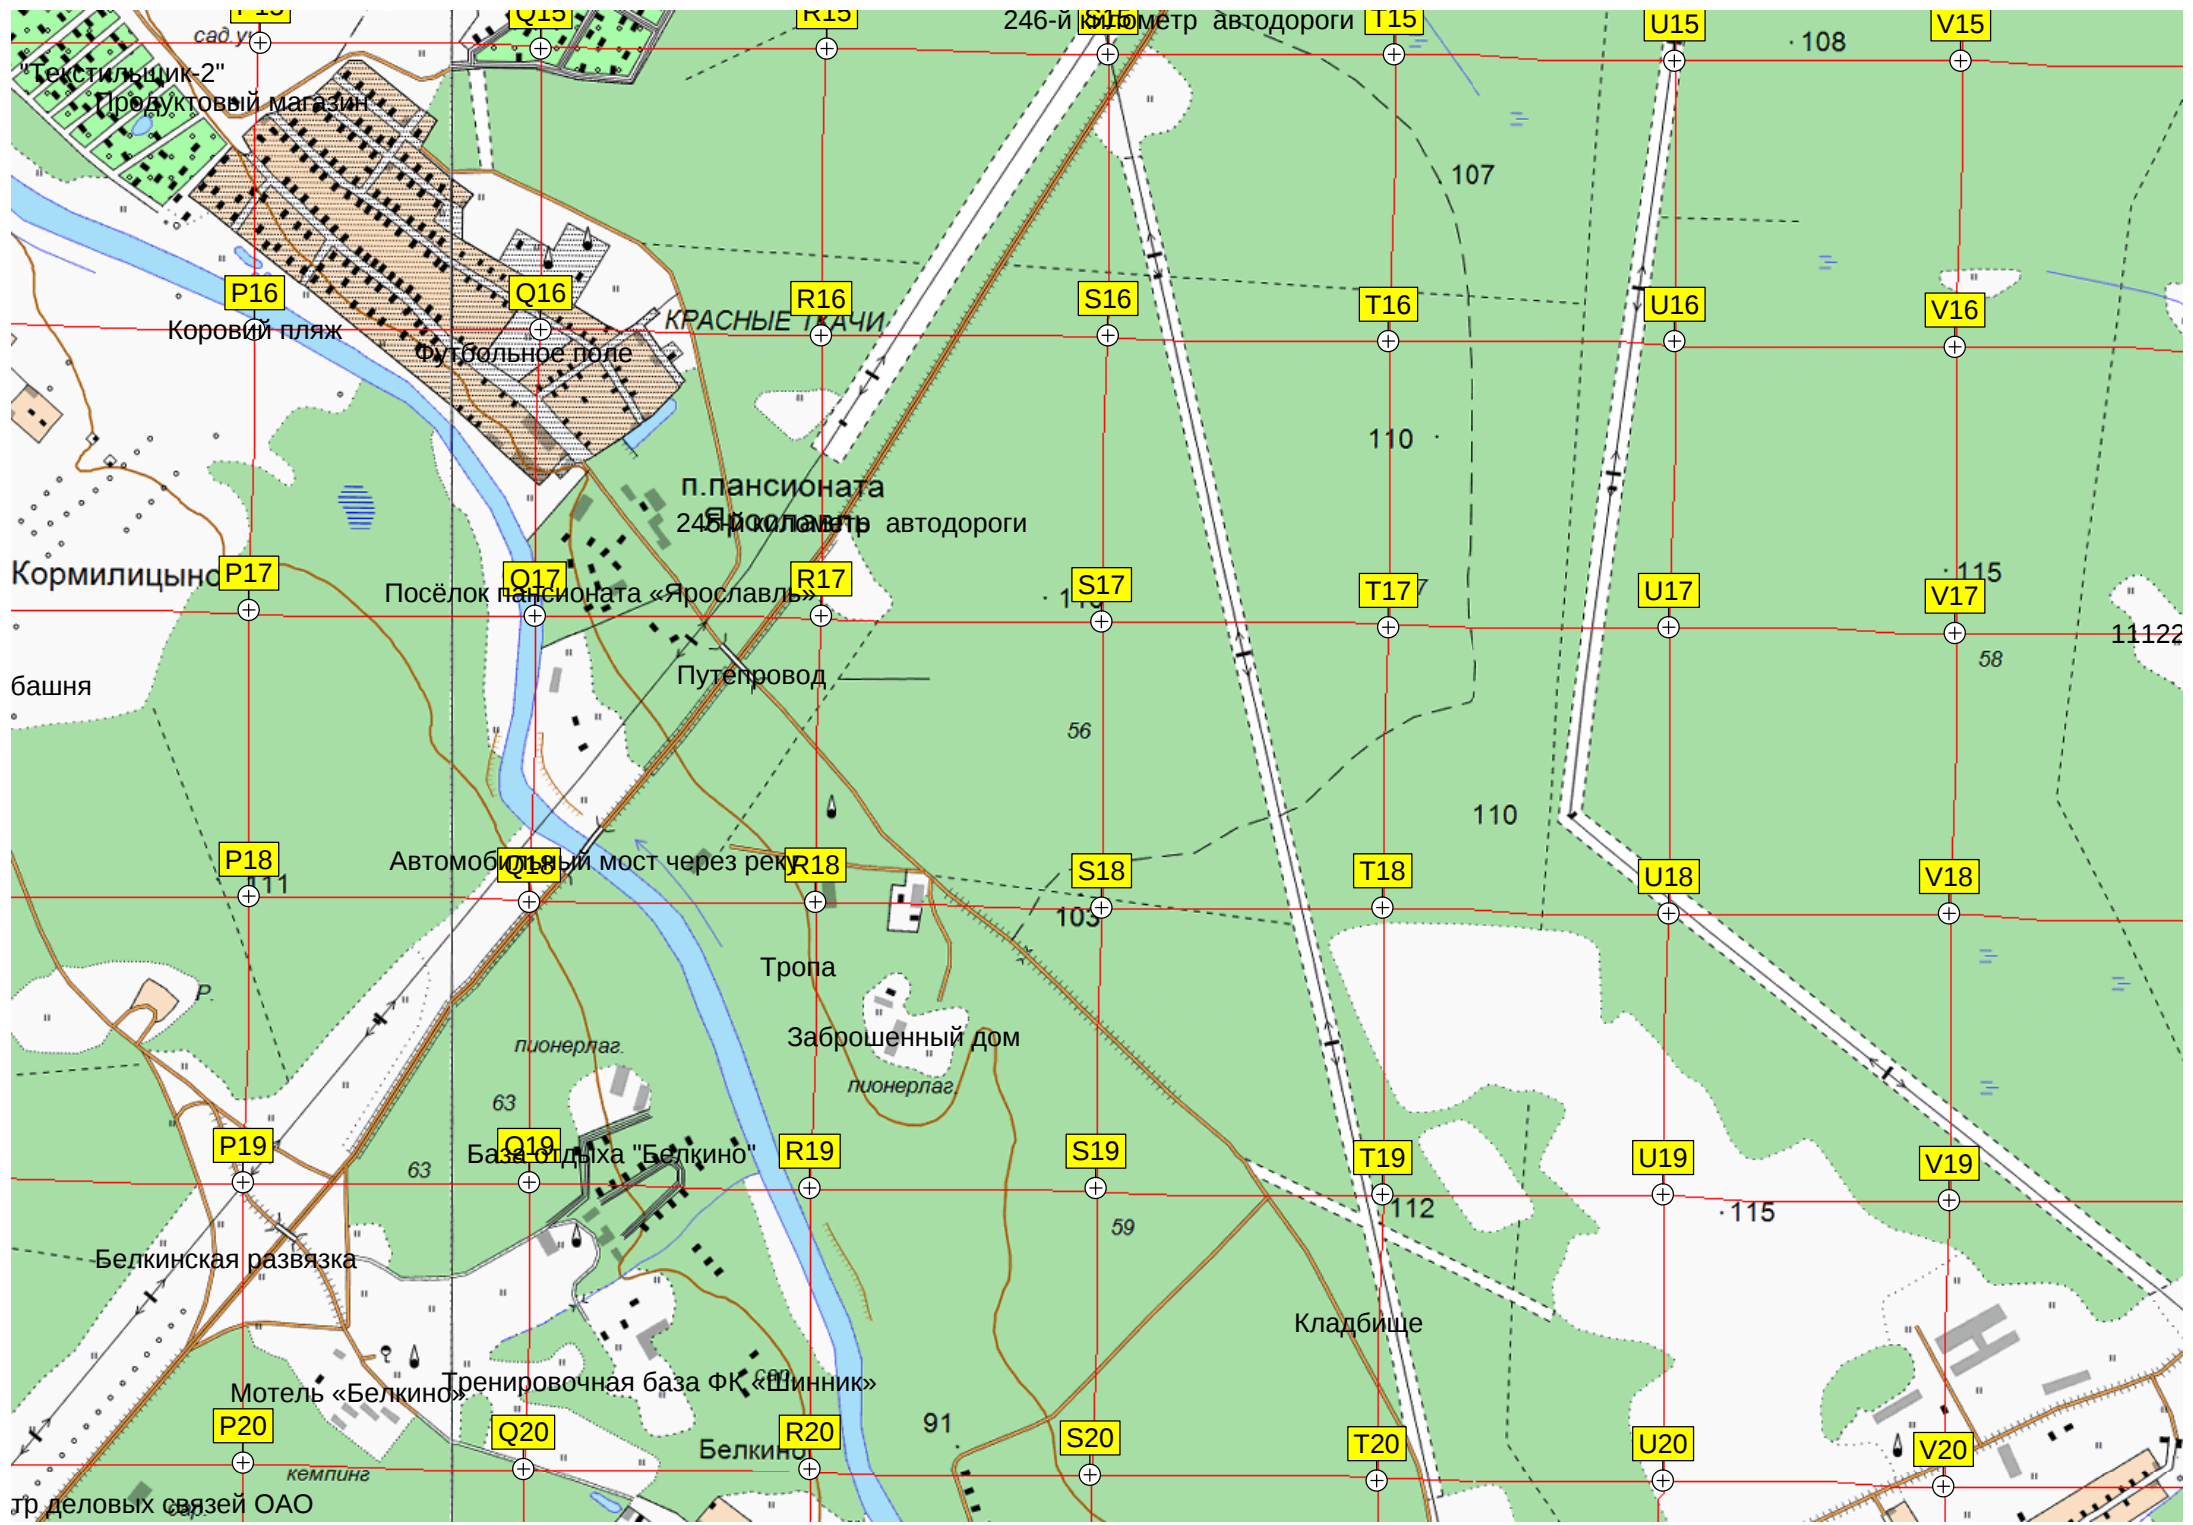

Железнодорожная станция

Территория школы

Службное железнодорожное

Центральная площадь

СНТ «Дружба»

СНТ «Лесное»

СНТ «Заря»

СНТ «Текстильщик 1»

СНТ «Дружба»

Ершово

Ершово

ул. Текстильщиков, 14

Аэродром сельхозавиации Опарино

Опарино

Коралево
Коралево

ель бер.