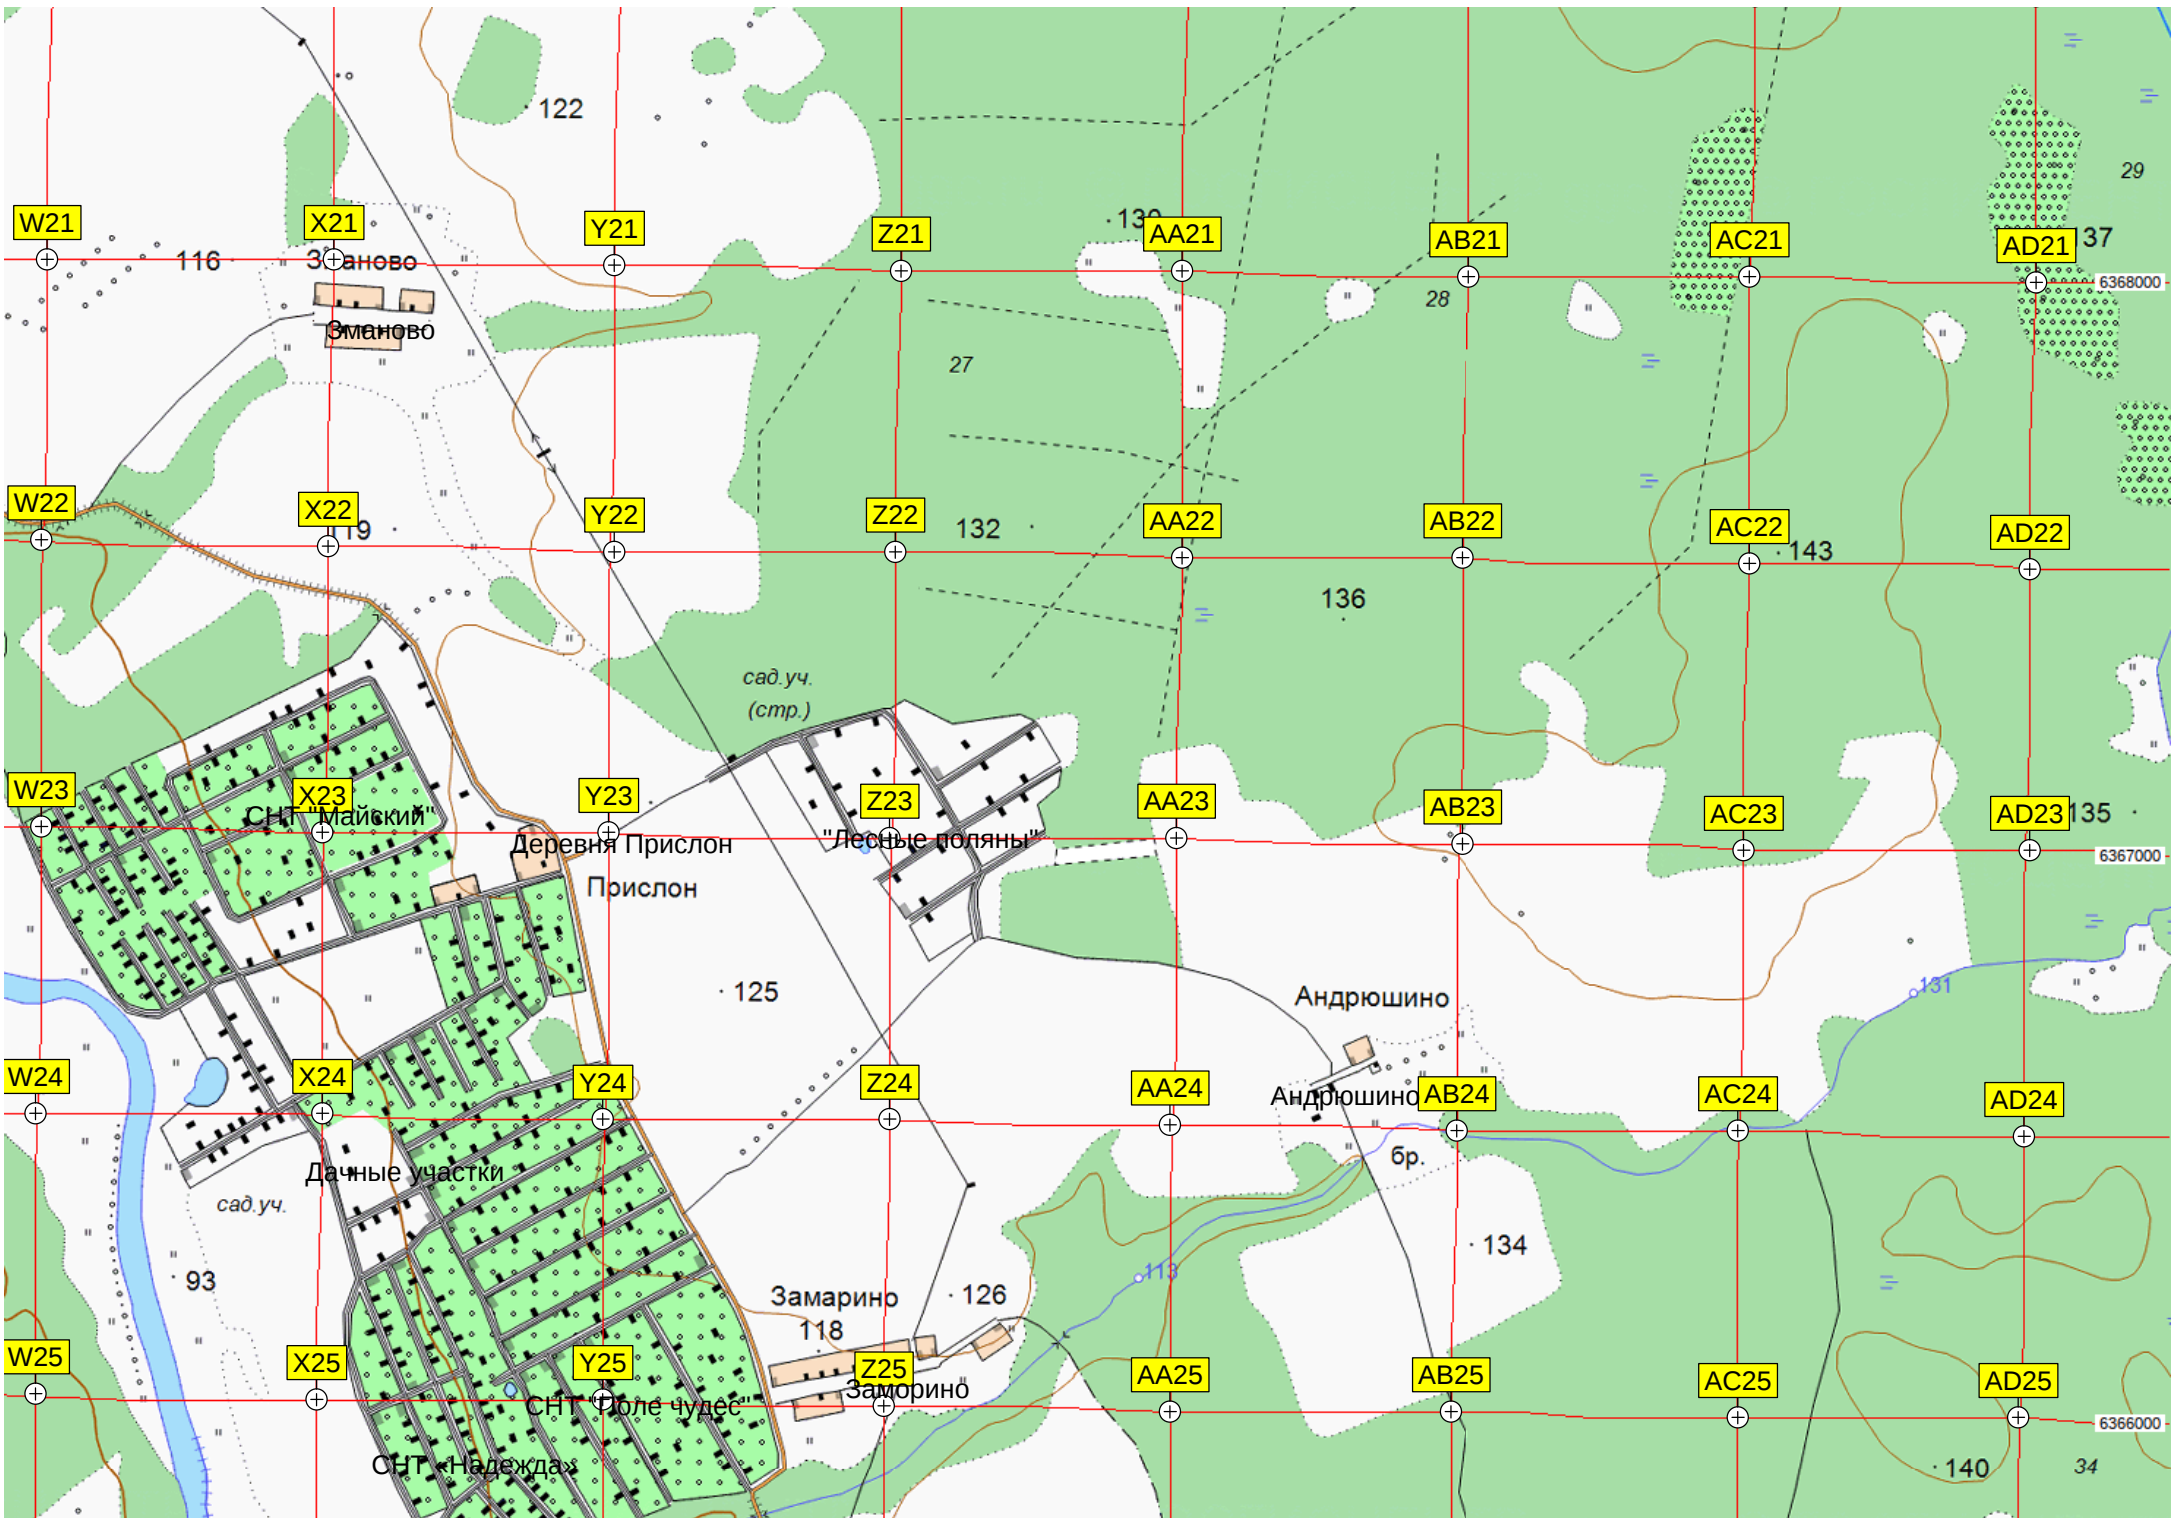

W21

X21

Y21

Z21

AA21

AB21

AC21

AD21

W22

X22

Y22

Z22

AA22

AB22

AC22

AD22

W23

X23

Y23

Z23

AA23

AB23

AC23

AD23

W24

X24

Y24

Z24

AA24

AB24

AC24

AD24

W25

X25

Y25

Z25

AA25

AB25

AC25

AD25

Зманово
Зманово

СНТ «Майский»

Деревня Прислон
Прислон

«Лесные поляны»

Андрюшино

Андрюшино

бр.

Замарино

Замарино

СНТ «Поле чудес»

СНТ «Надежда»

сад.уч.
(стр.)

сад.уч.

Дачные участки

116

119

122

127

132

135

136

125

126

93

113

134

131

143

140

29

37

6368000

6367000

6366000

34