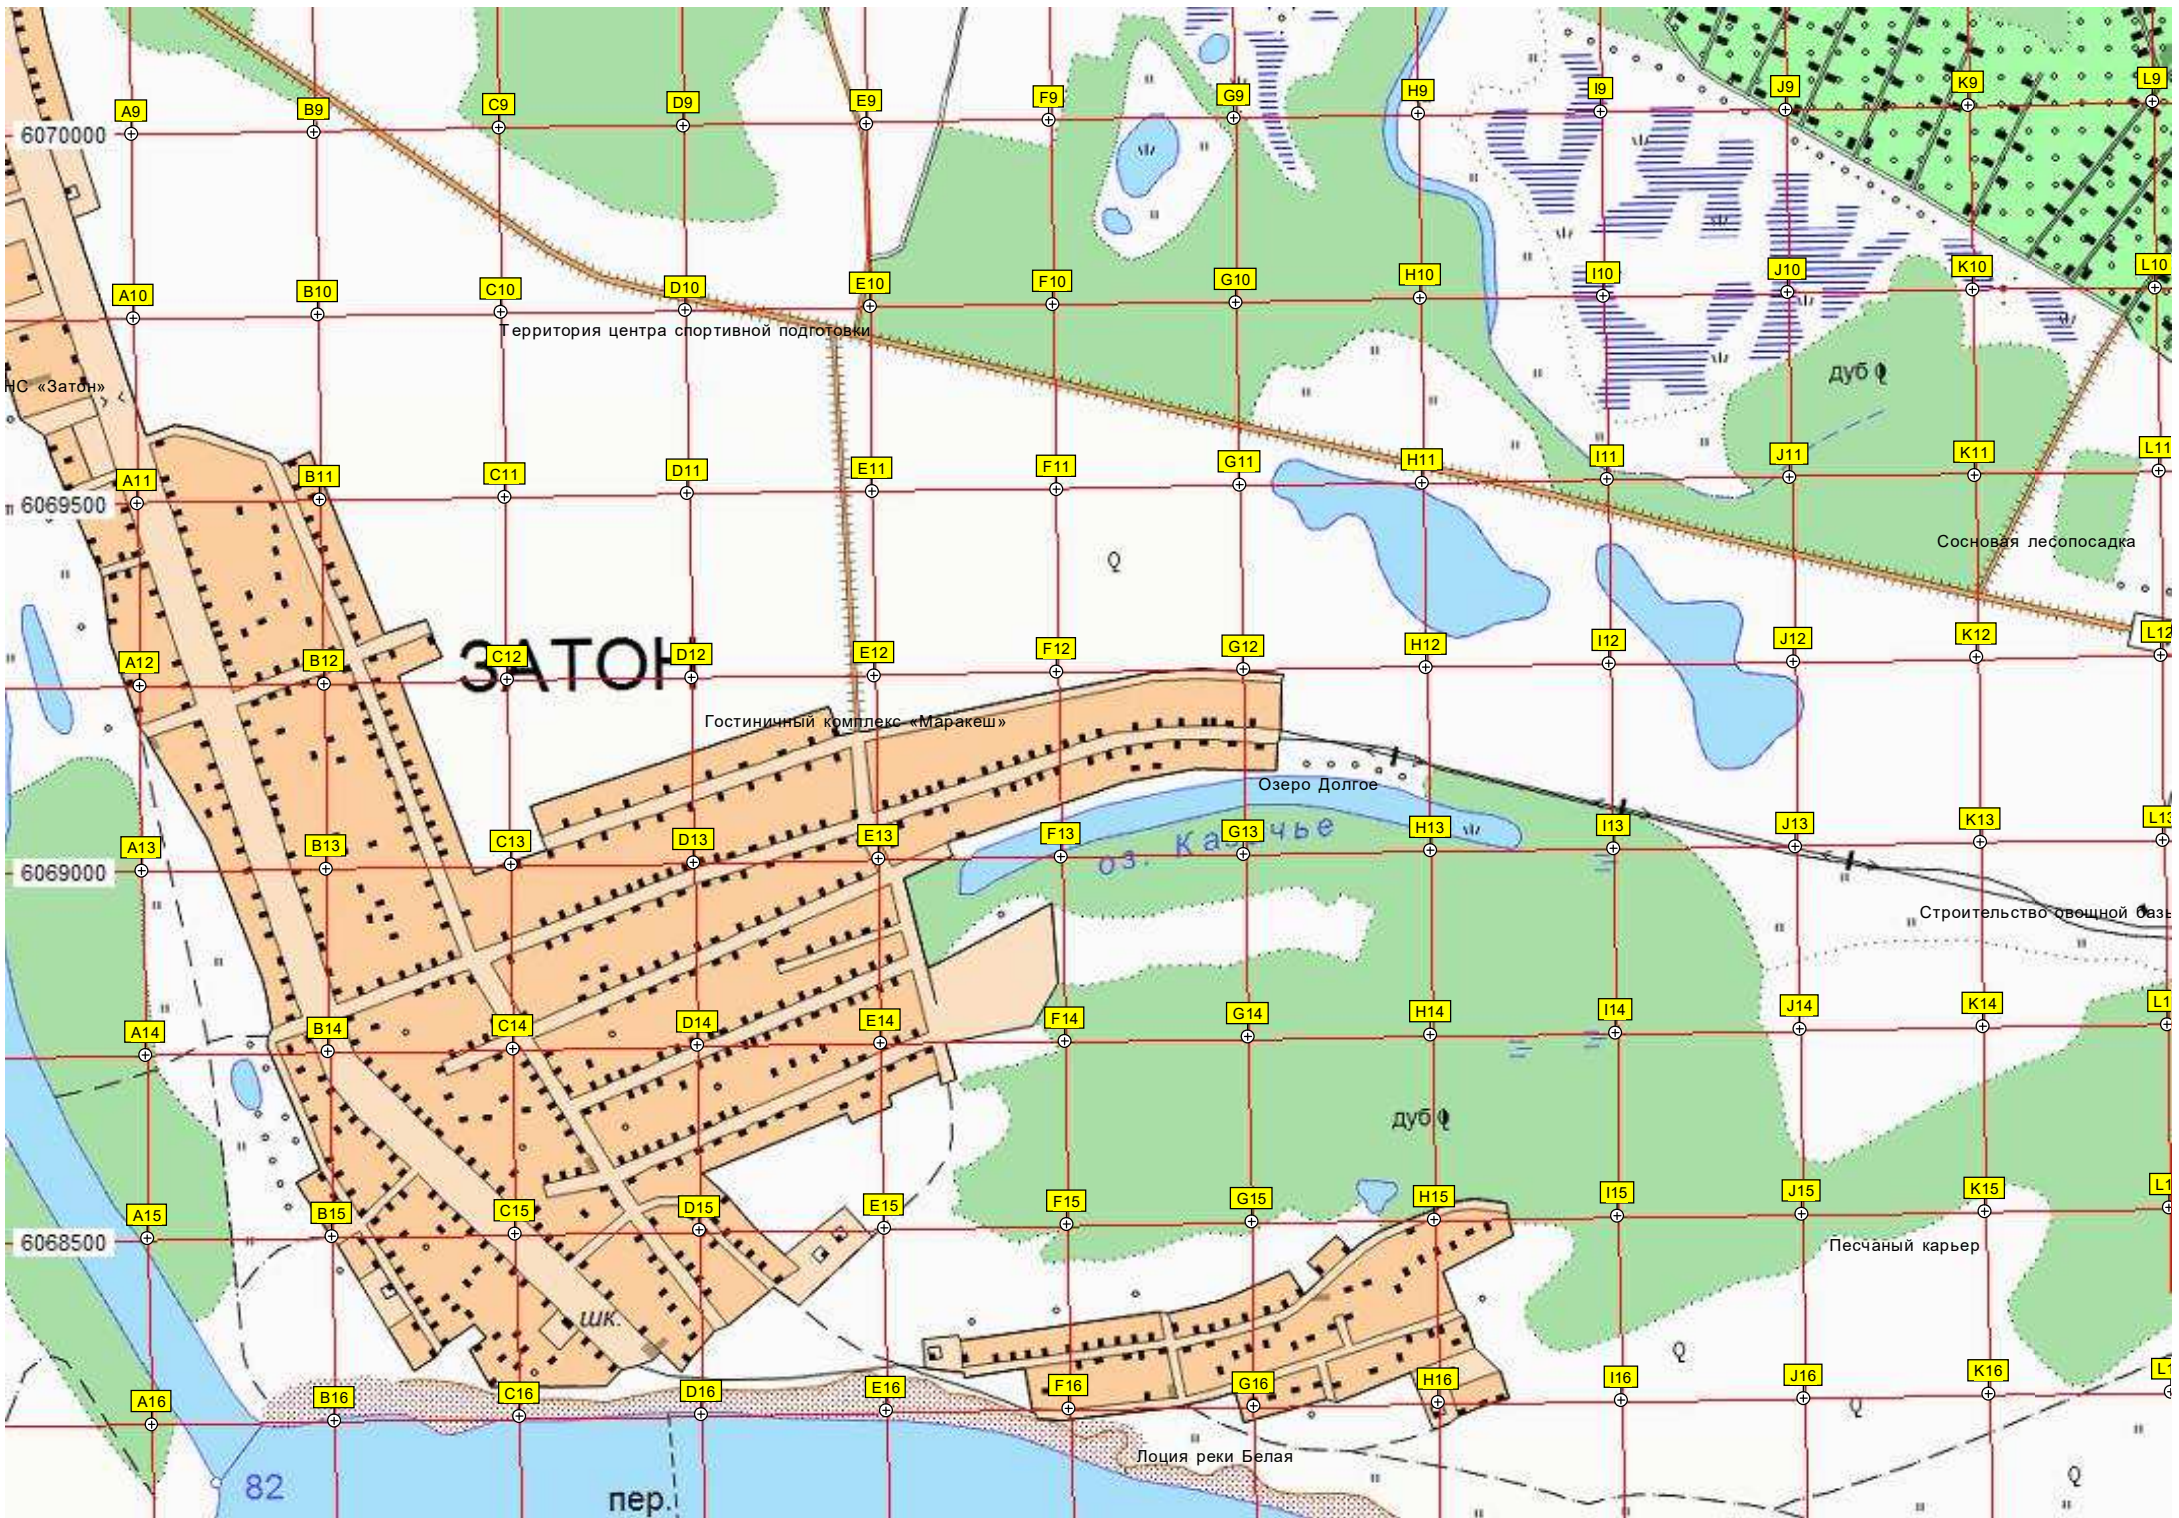

6070000

6069500

6069000

6068500

82 пер.

Территория центра спортивной подготовки

ЗАТОН

Гостиничный комплекс «Маракеш»

Озеро Долгое

оз. Кашчье

дуб

Сосновая лесопосадка

Строительство овощной баз

дуб

Песчаный карьер

Лоция реки Белая