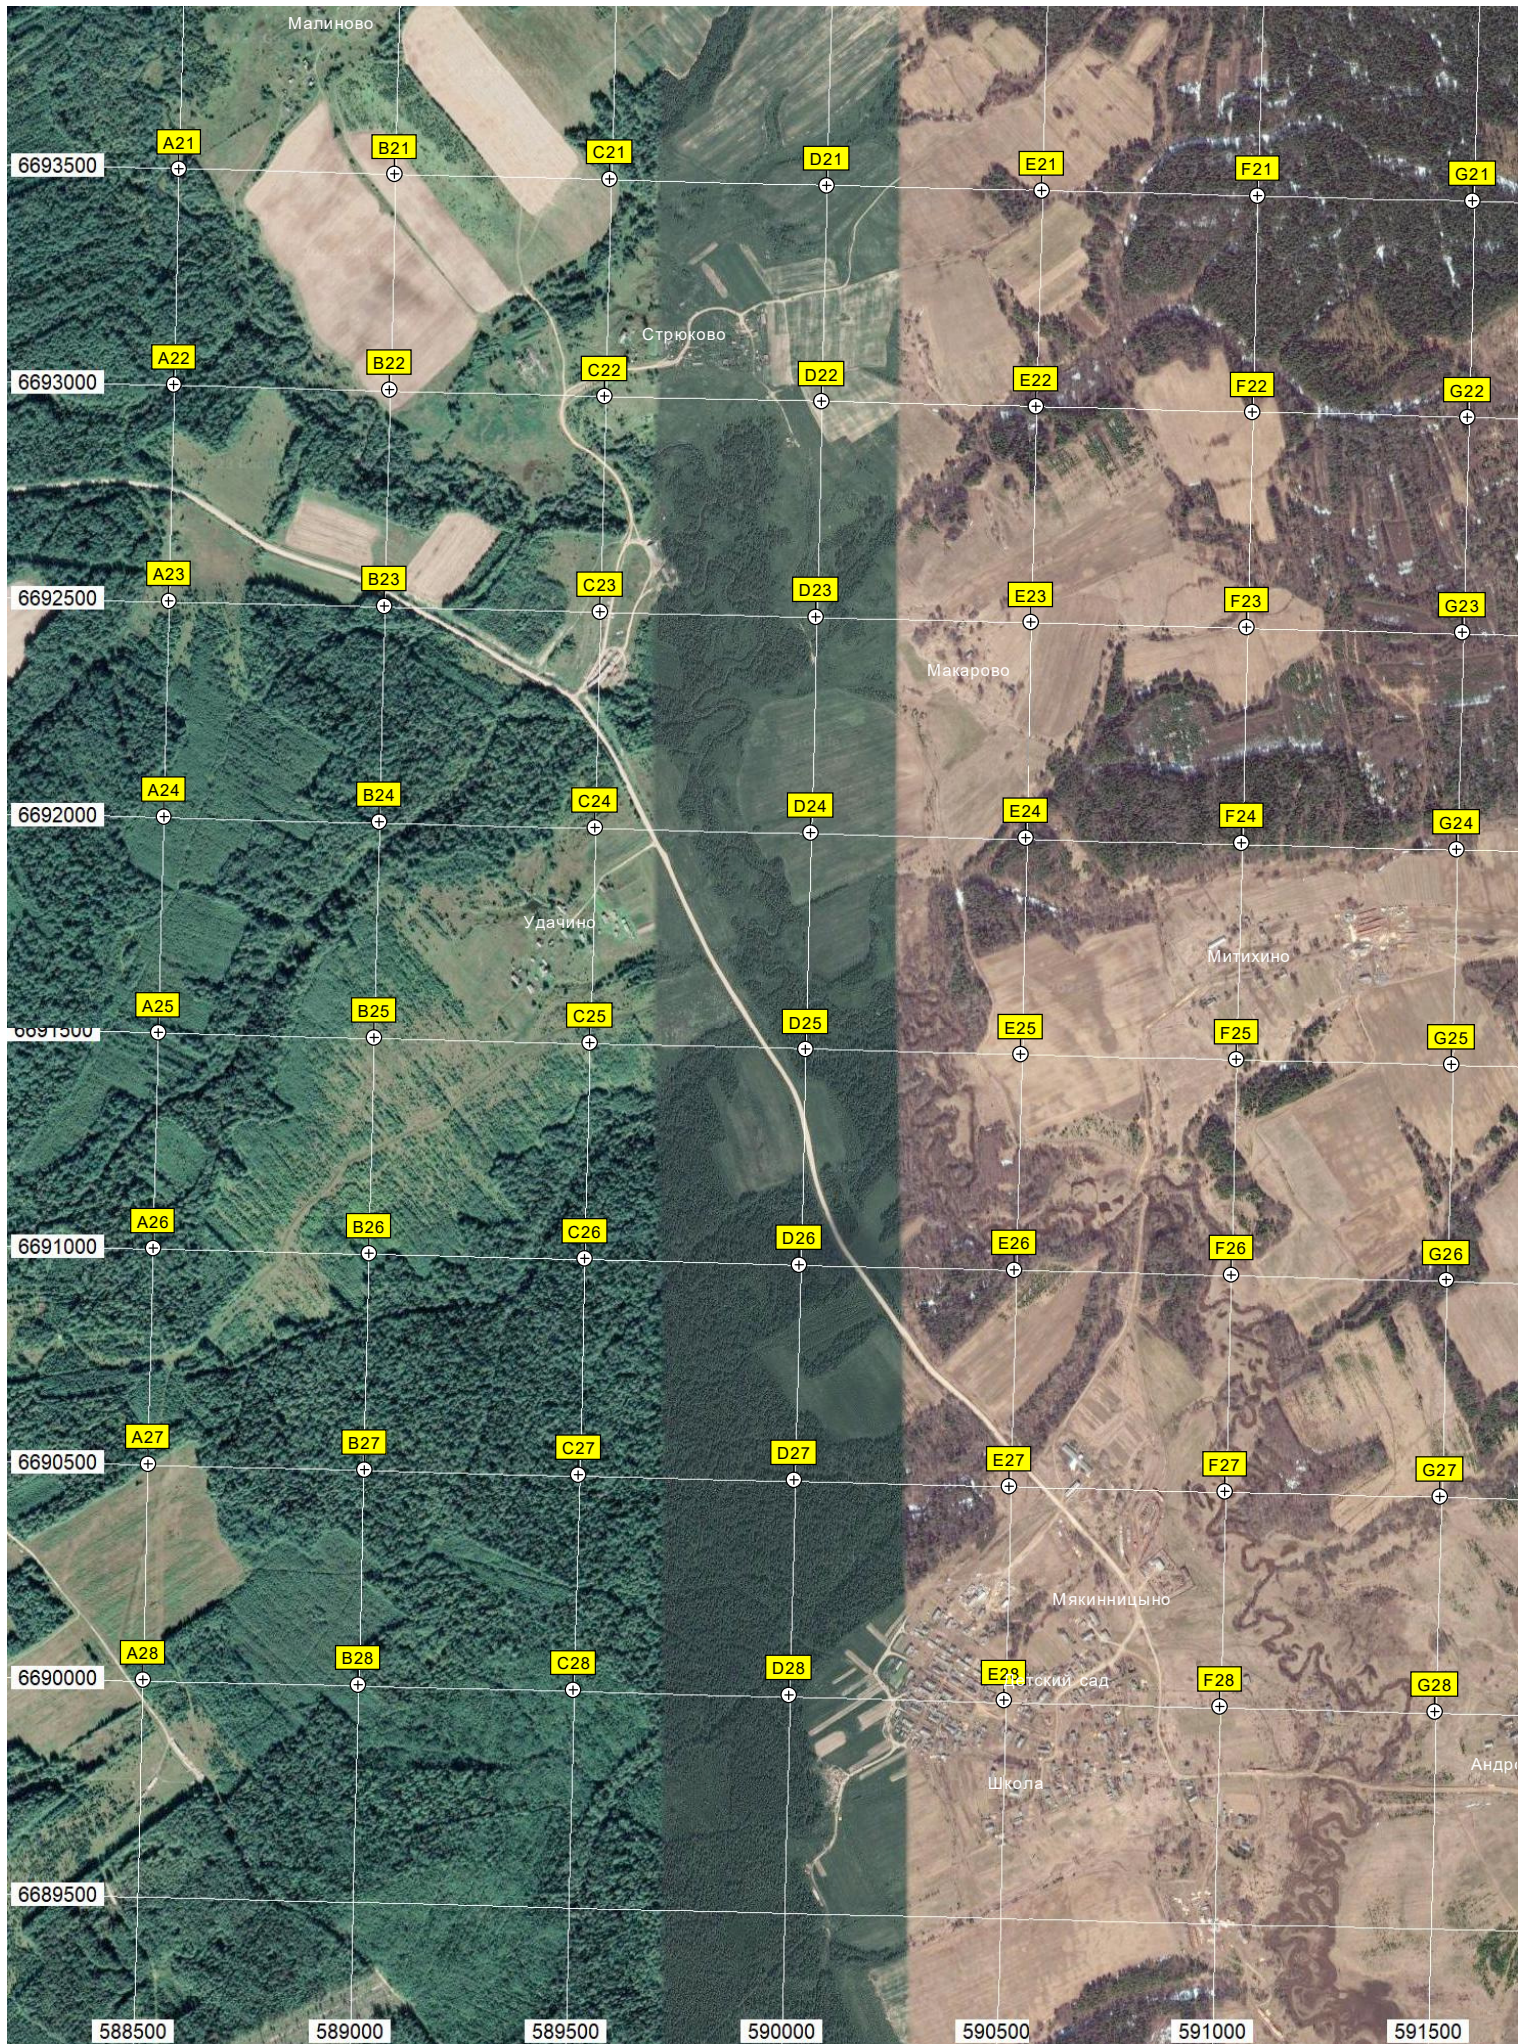

Варженская Заимка

ОНОВО

595500

596000

596500

597000

597500

598000

598500

599000

599500

600000

600500

601000

601500

602000