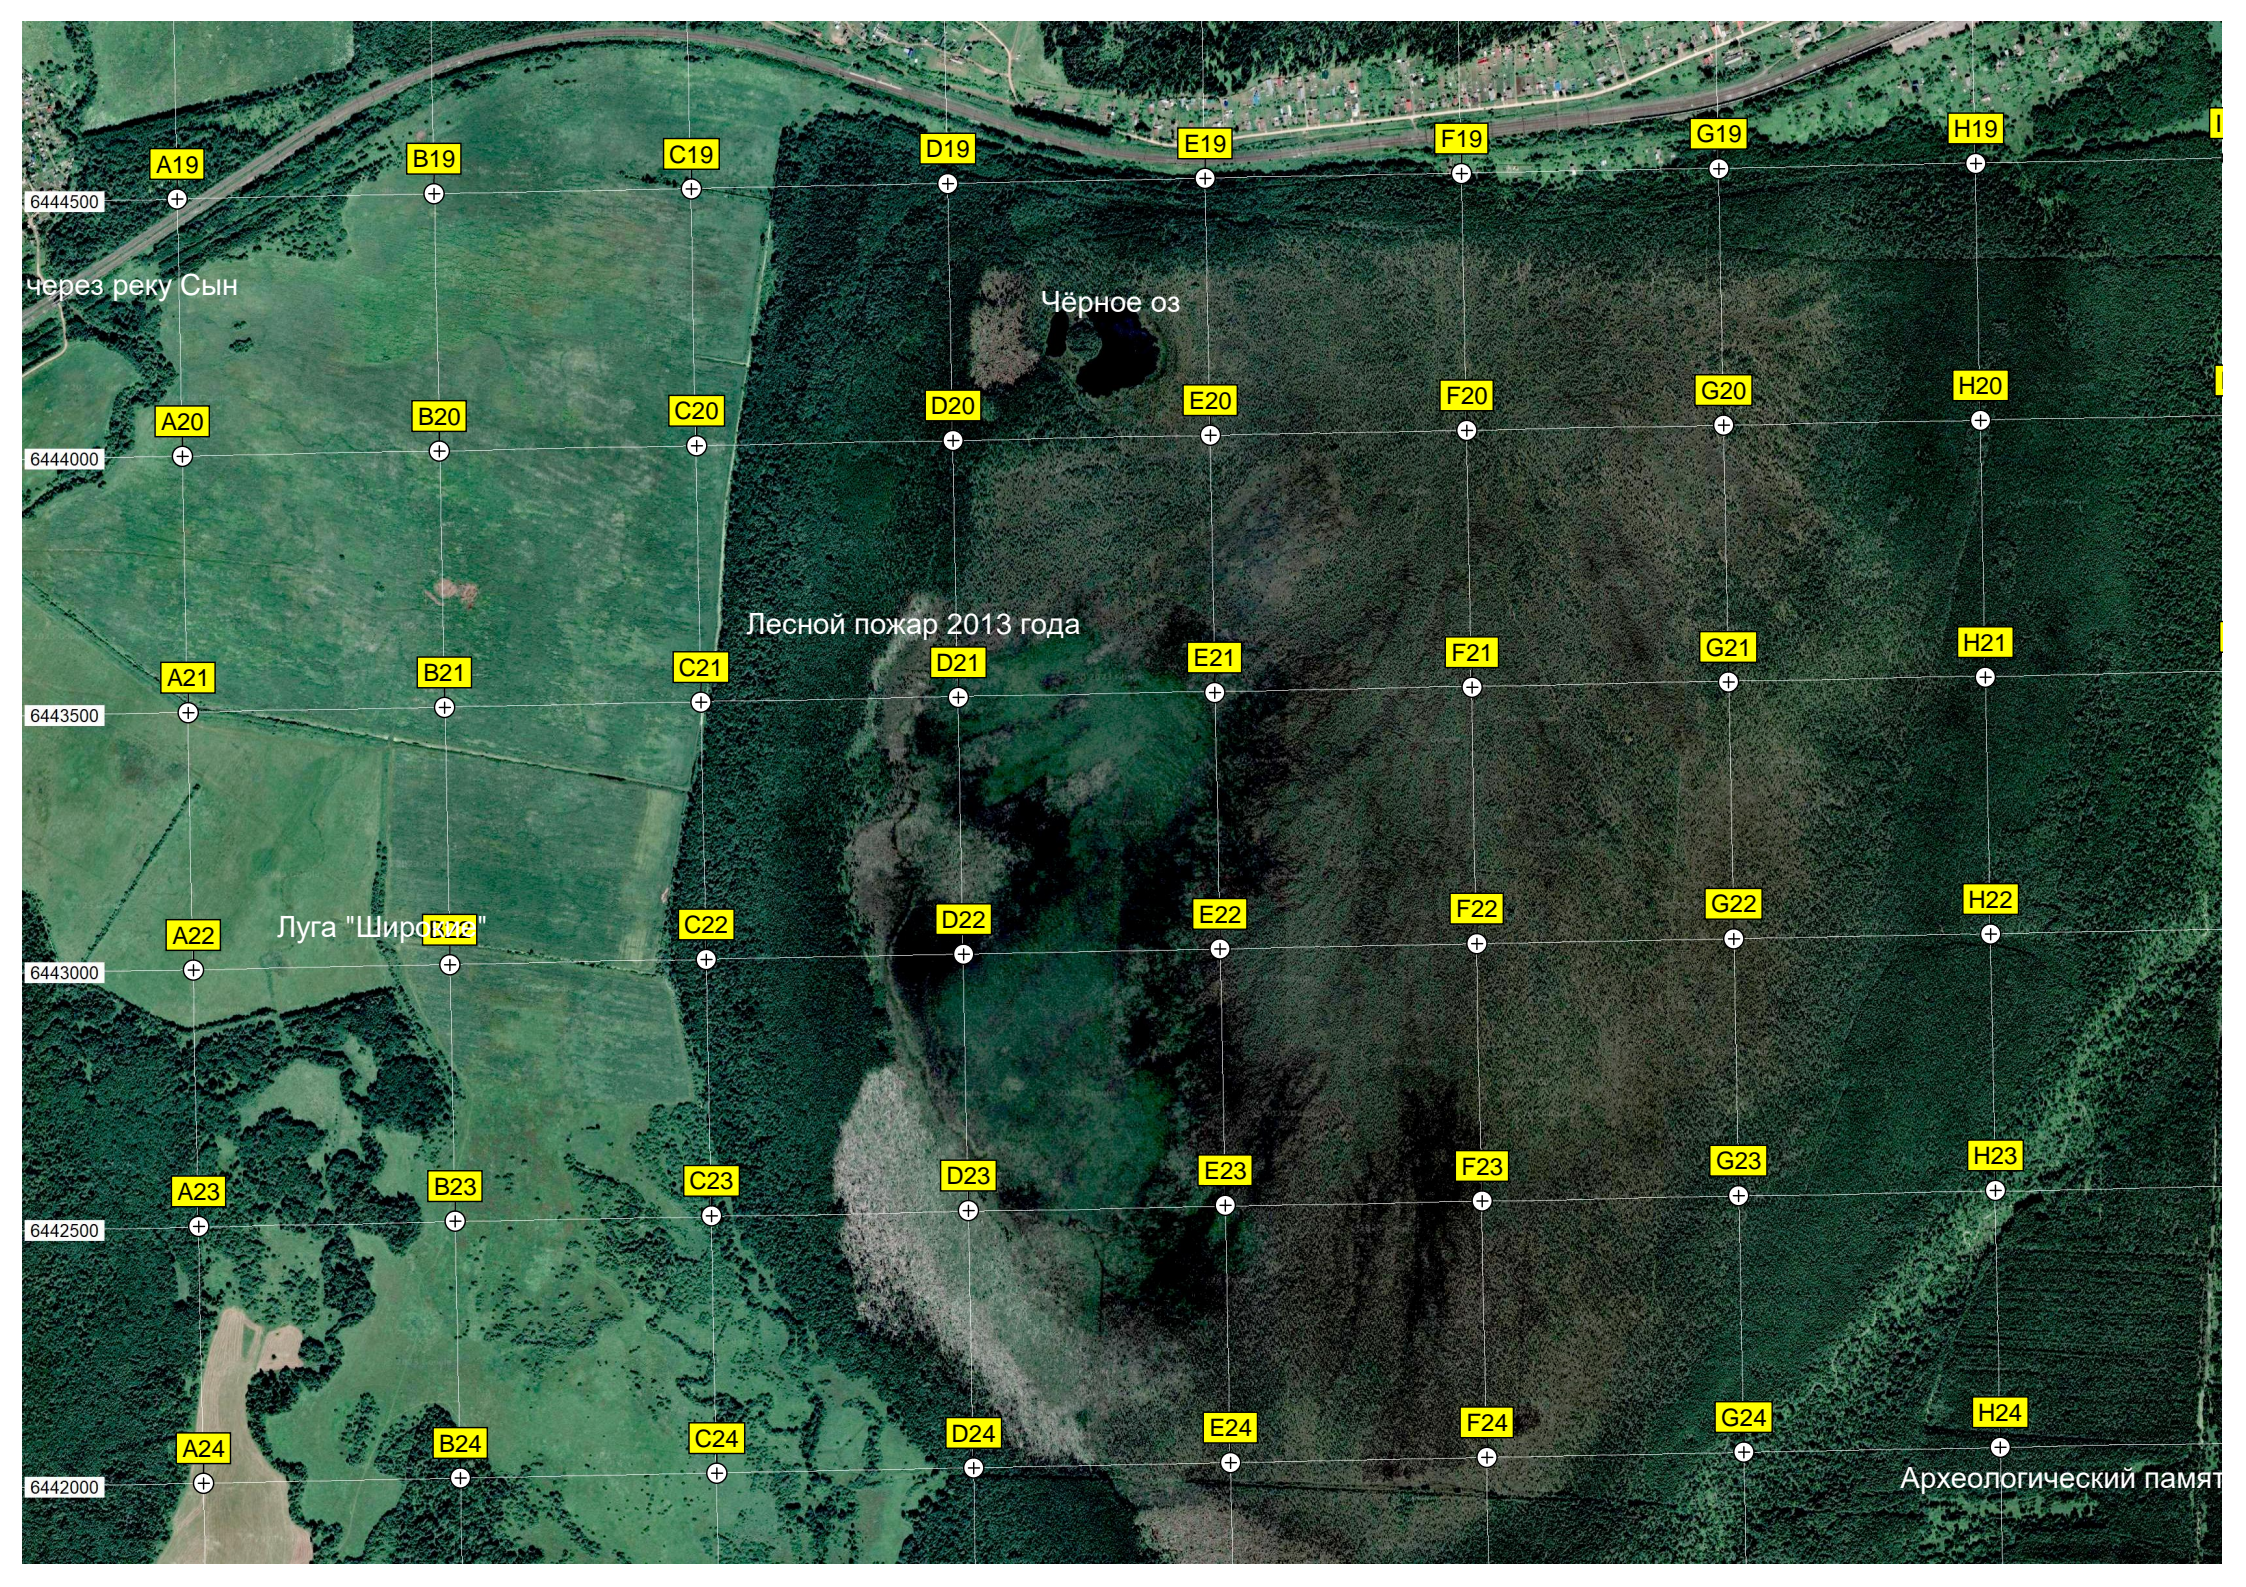

A19

B19

C19

D19

E19

F19

G19

H19

6444500

через реку Сын

Чёрное оз

A20

B20

C20

D20

E20

F20

G20

H20

6444000

Лесной пожар 2013 года

A21

B21

C21

D21

E21

F21

G21

H21

6443500

Луга "Широкое"

A22

B22

C22

D22

E22

F22

G22

H22

6443000

A23

B23

C23

D23

E23

F23

G23

H23

6442500

A24

B24

C24

D24

E24

F24

G24

H24

6442000

Археологический памятник