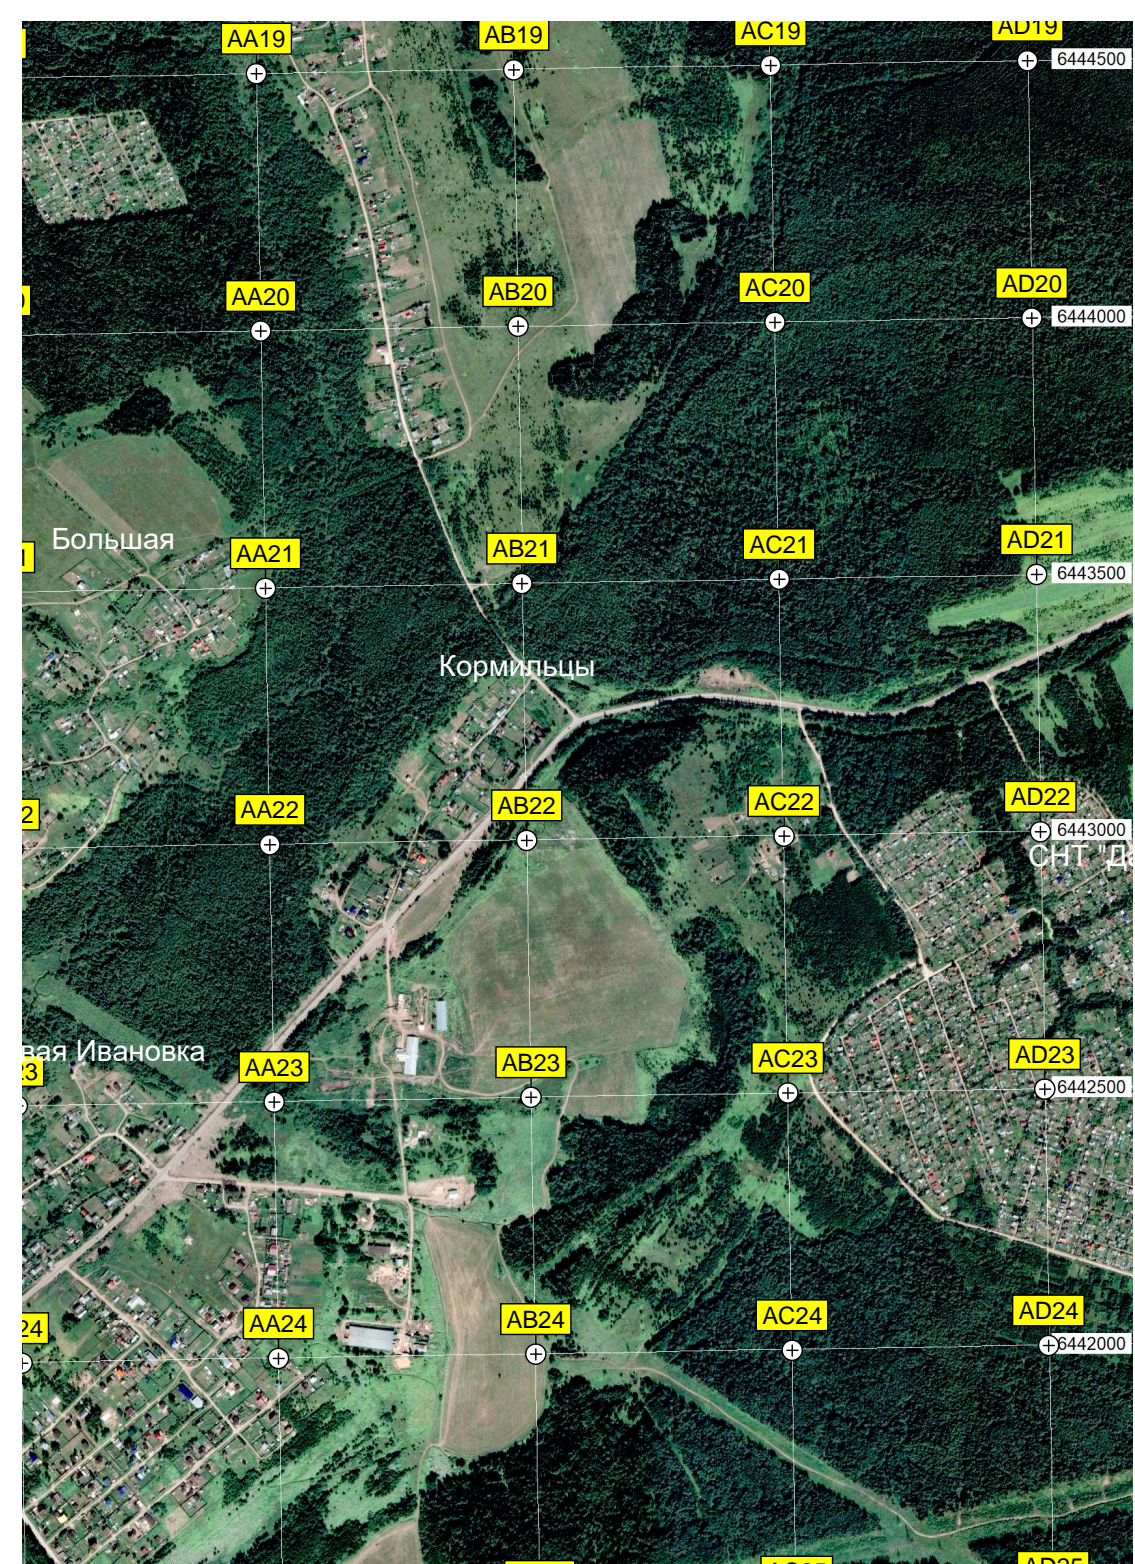

Мишкино

СНТ "Мишкино-5"

Дренажный мост

Сотовая вышка Теле2

оп Стрелка

10 года

СНТ "Строитель-1"

СНТ "КЛЕБК"