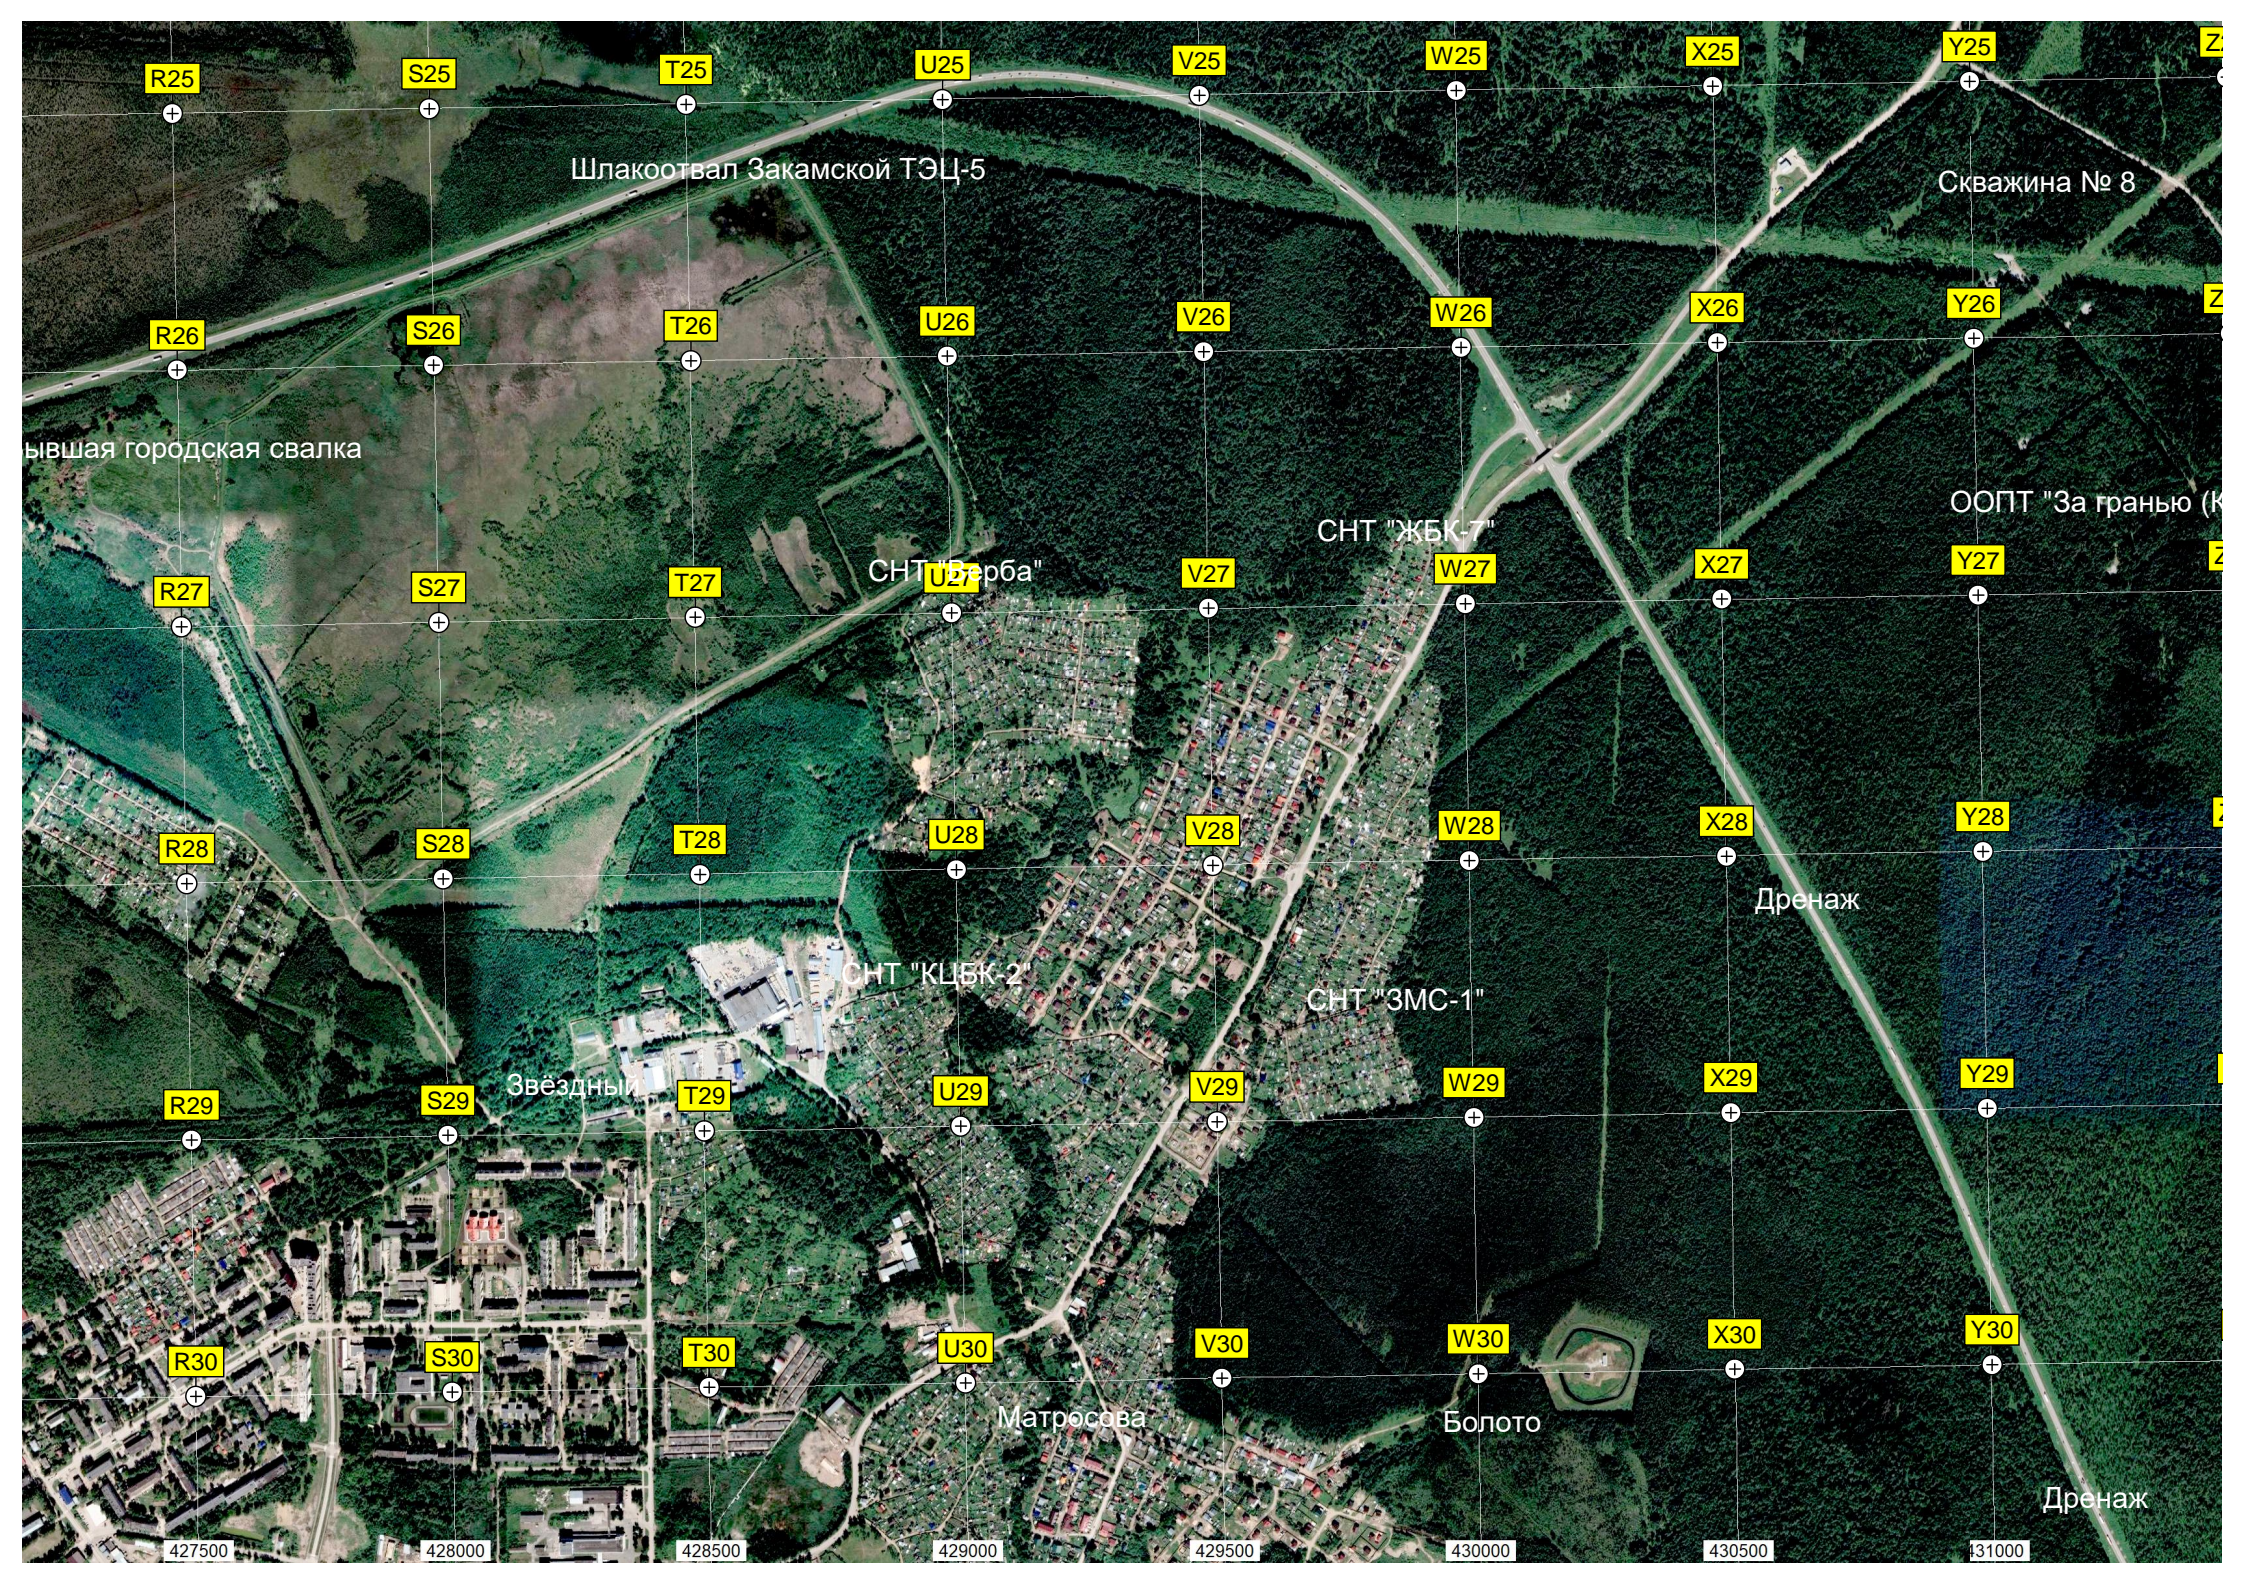

N30

O30

P30

Q30

Посёлок молодоговардейцев

Стадион "Россия"

423000 423500 424000 424500 425000 425500 426000 426500 427000

R25