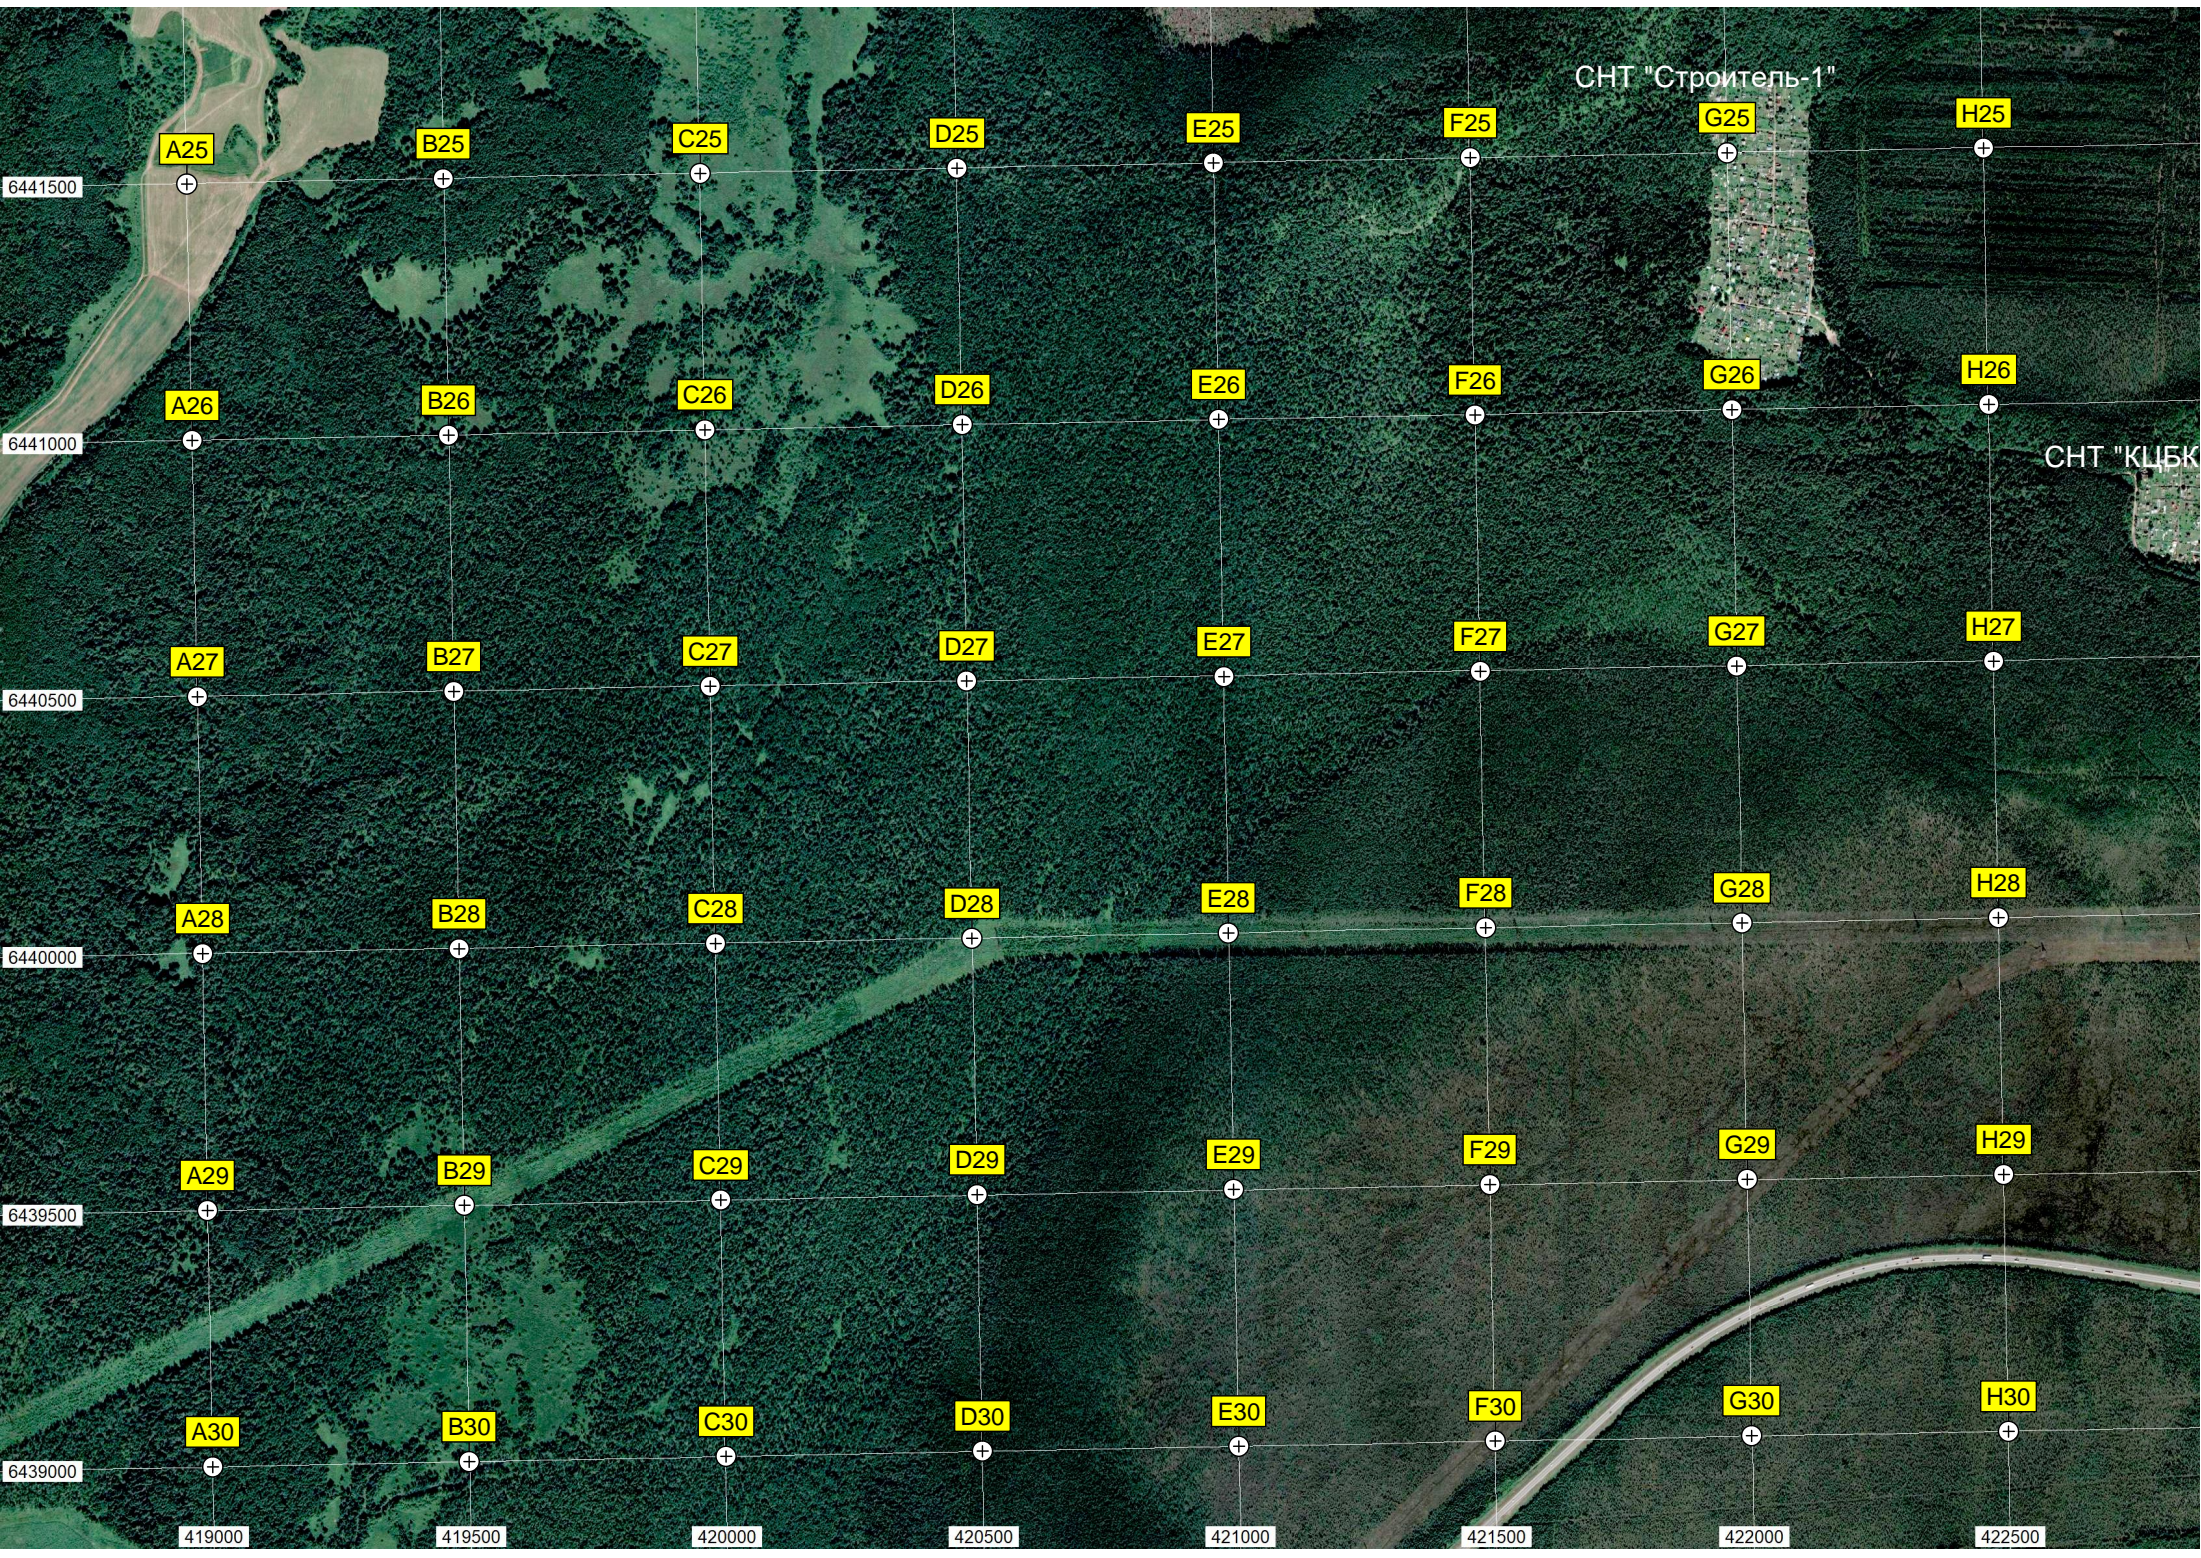

Мишкино

СНТ "Мишкино-5"

Дренажный мост

Сотовая вышка Теле2

оп Стрелка

10 года

СНТ "Строитель-1"

СНТ "КЛЕБК"