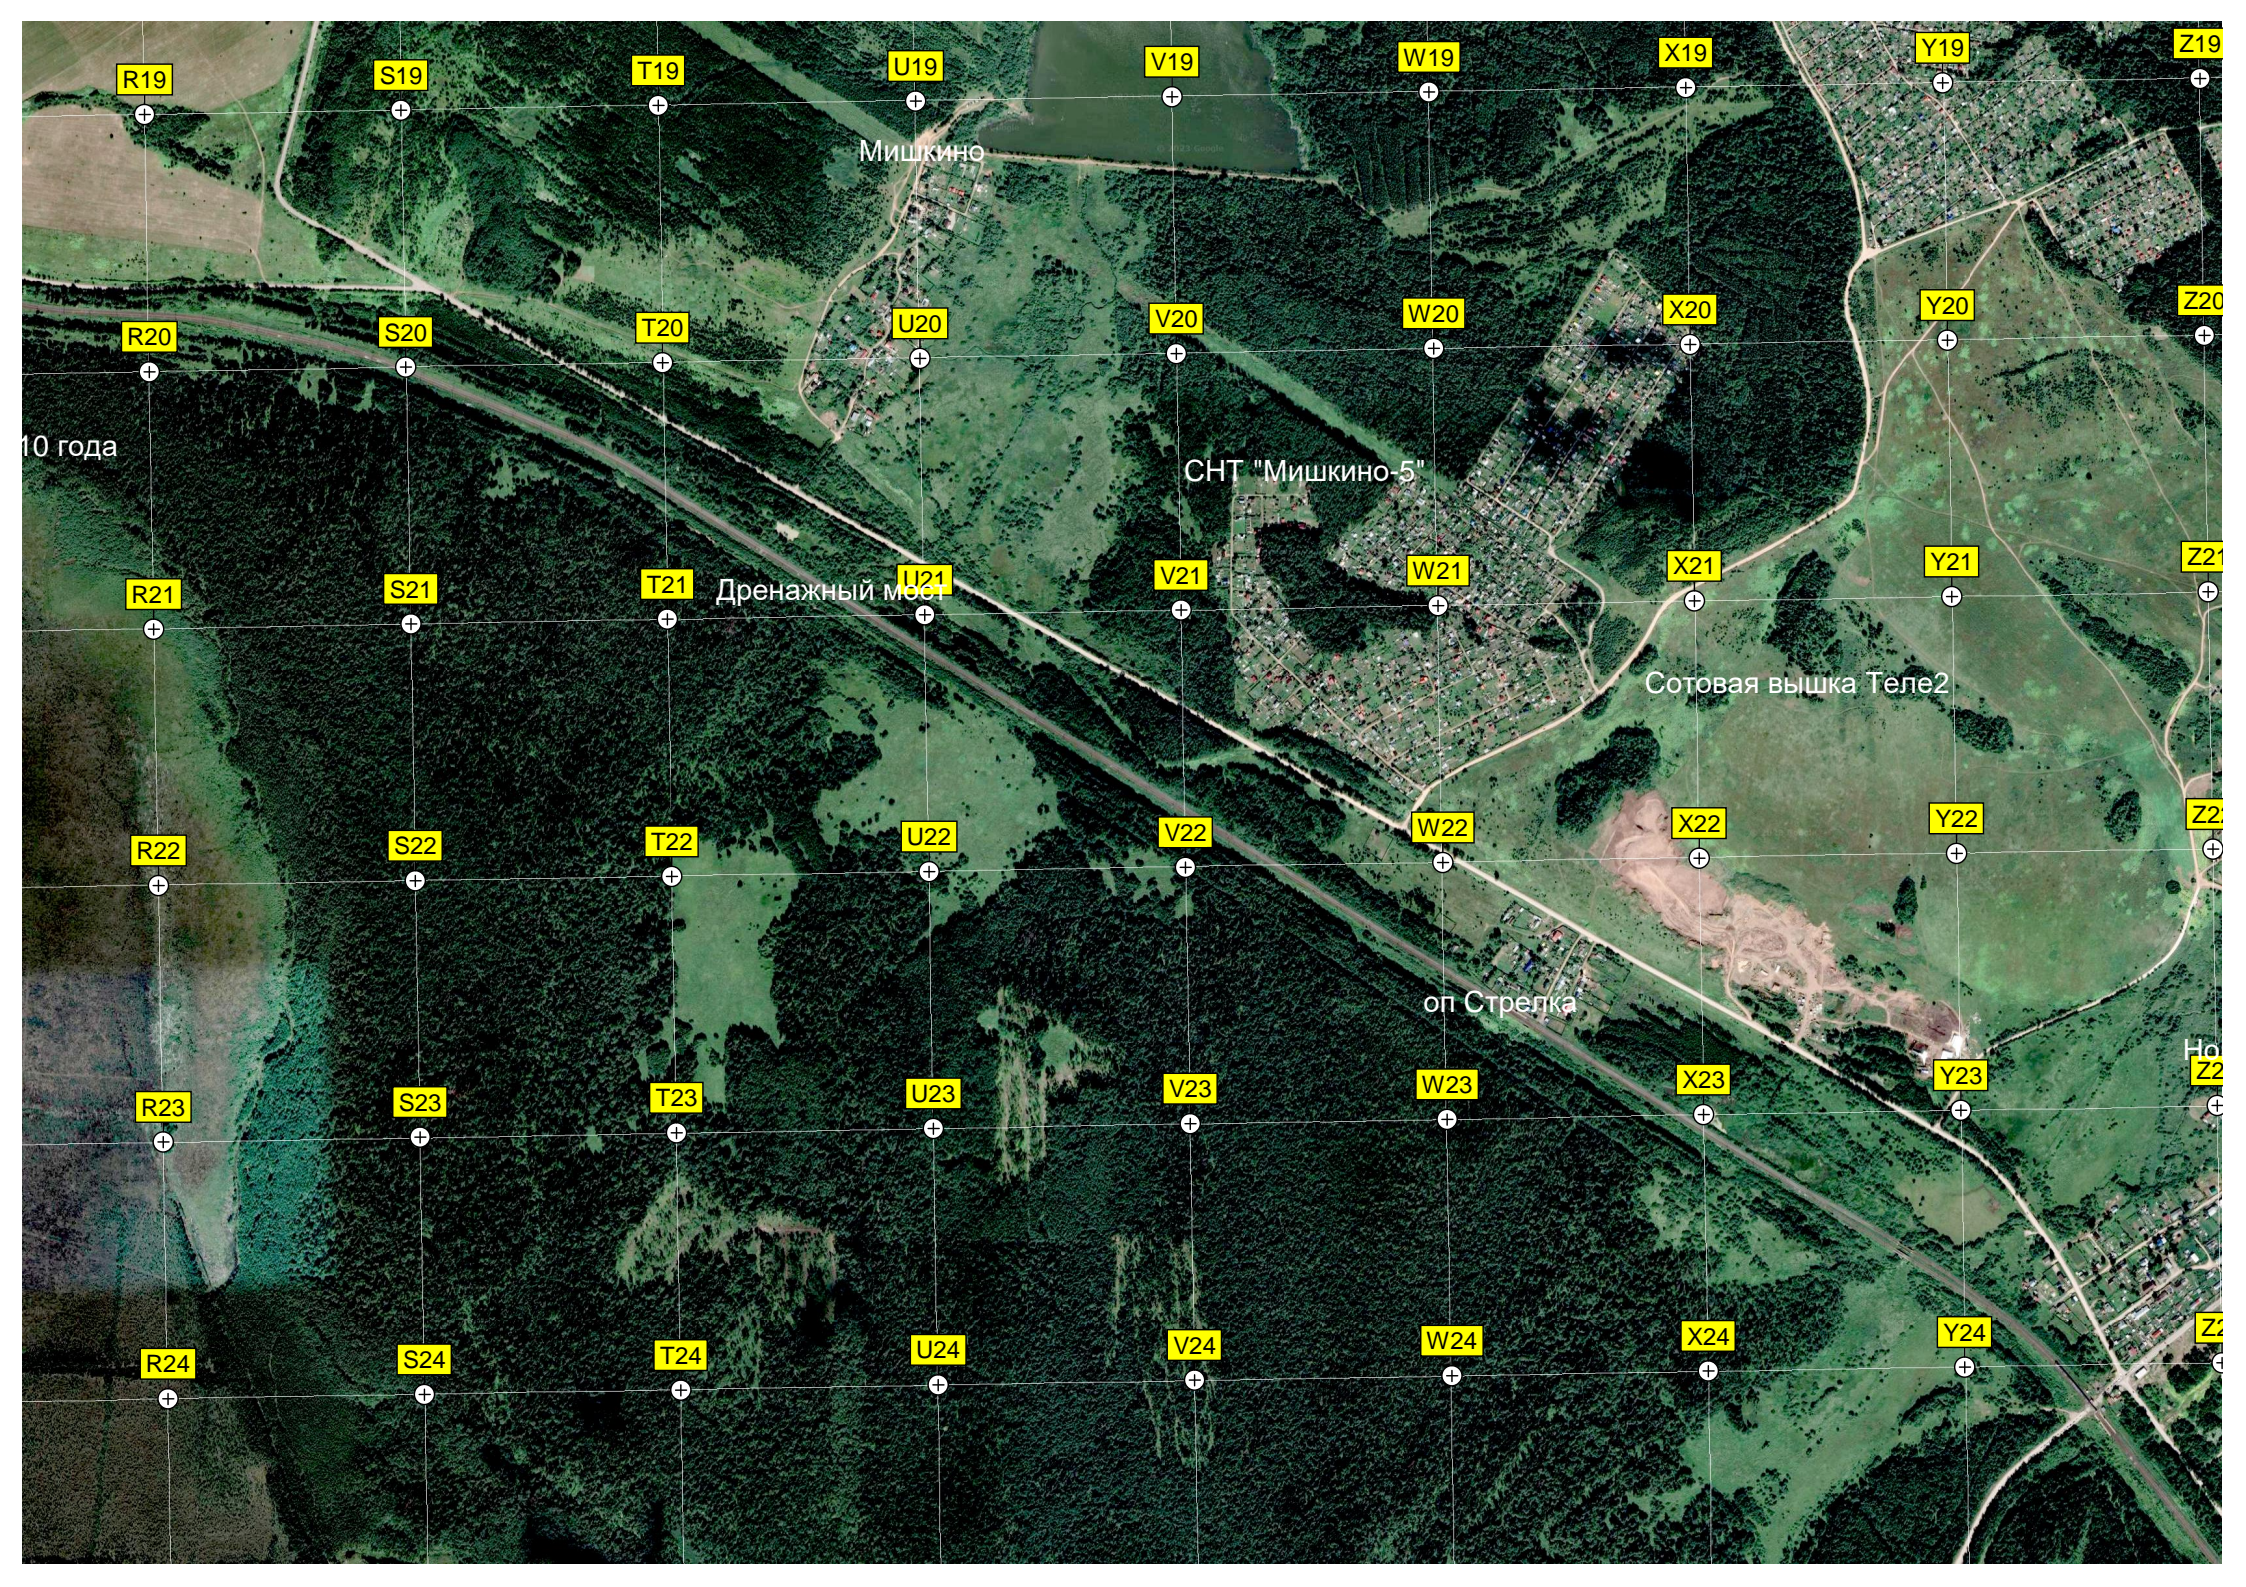

R19 S19 T19 U19 V19 W19 X19 Y19 Z19
R20 S20 T20 U20 V20 W20 X20 Y20 Z20
R21 S21 T21 U21 V21 W21 X21 Y21 Z21
R22 S22 T22 U22 V22 W22 X22 Y22 Z22
R23 S23 T23 U23 V23 W23 X23 Y23 Z23
R24 S24 T24 U24 V24 W24 X24 Y24 Z24

Мишкино

СНТ "Мишкино-5"

Дренажный мост

Сотовая вышка Теле2

оп Стрелка

10 года