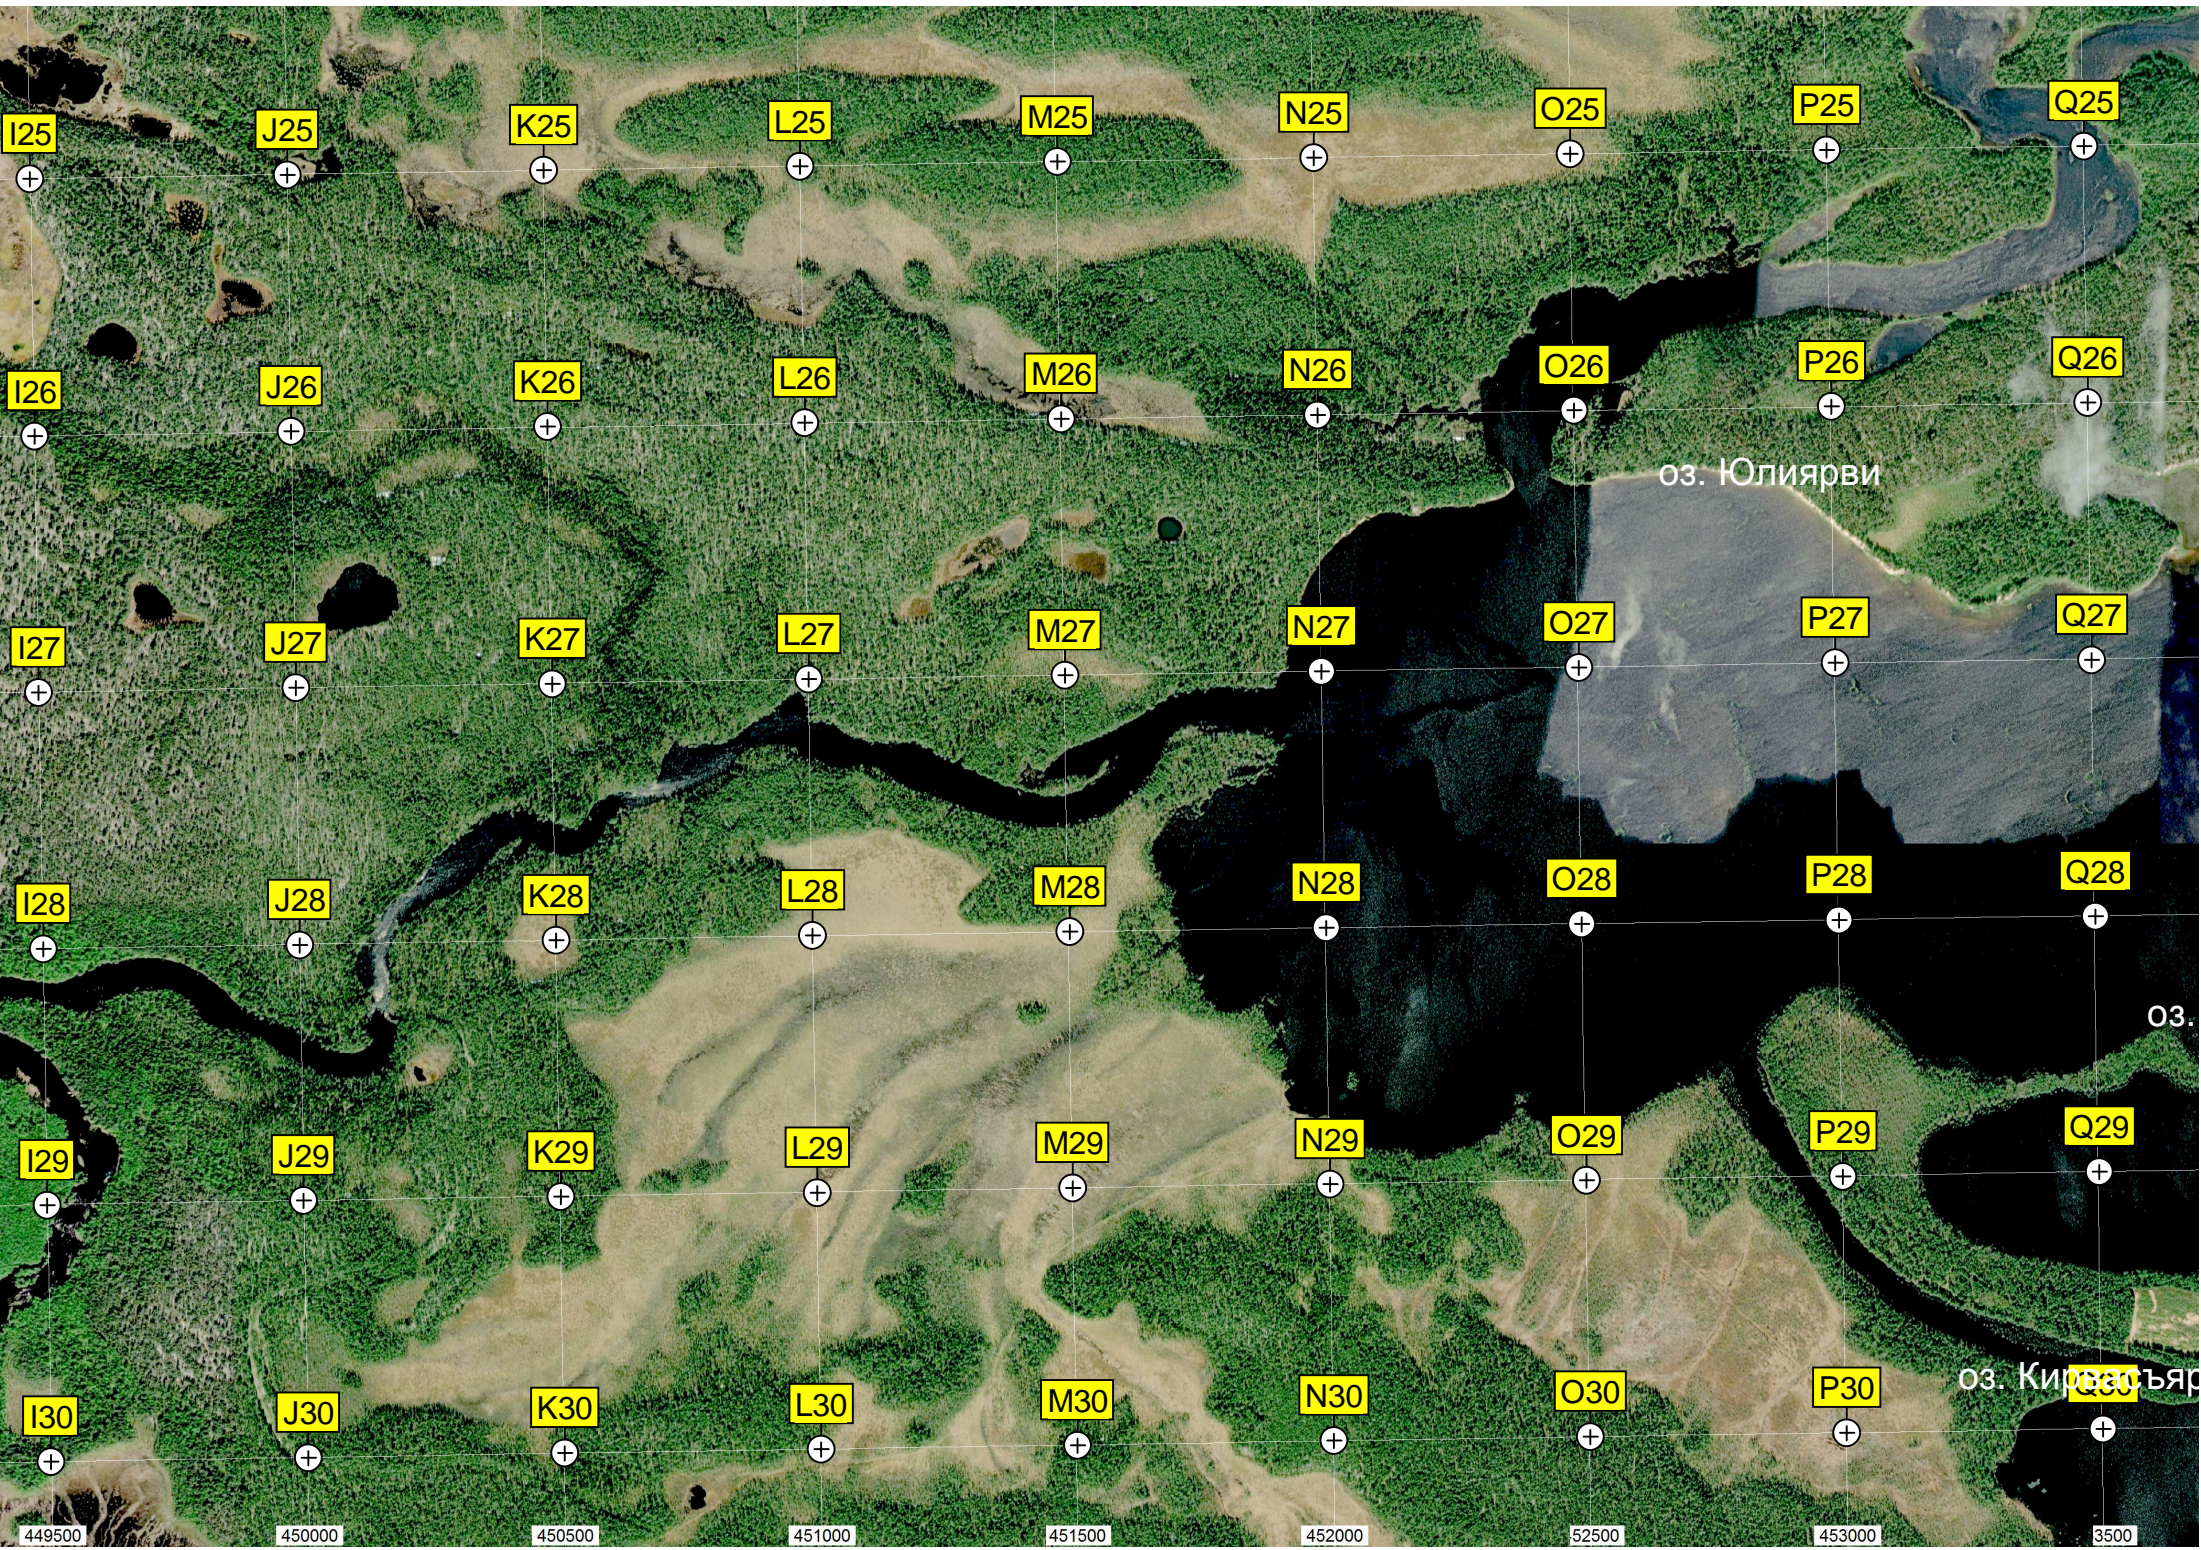

I25

J25

K25

L25

M25

N25

O25

P25

Q25

I26

J26

K26

L26

M26

N26

O26

P26

Q26

I27

J27

K27

L27

M27

N27

O27

P27

Q27

I28

J28

K28

L28

M28

N28

O28

P28

Q28

I29

J29

K29

L29

M29

N29

O29

P29

Q29

I30

J30

K30

L30

M30

N30

O30

P30

Q30

оз. Юлиярви

оз.

оз. Кирвасъярви

449500

450000

450500

451000

451500

452000

52500

453000

3500