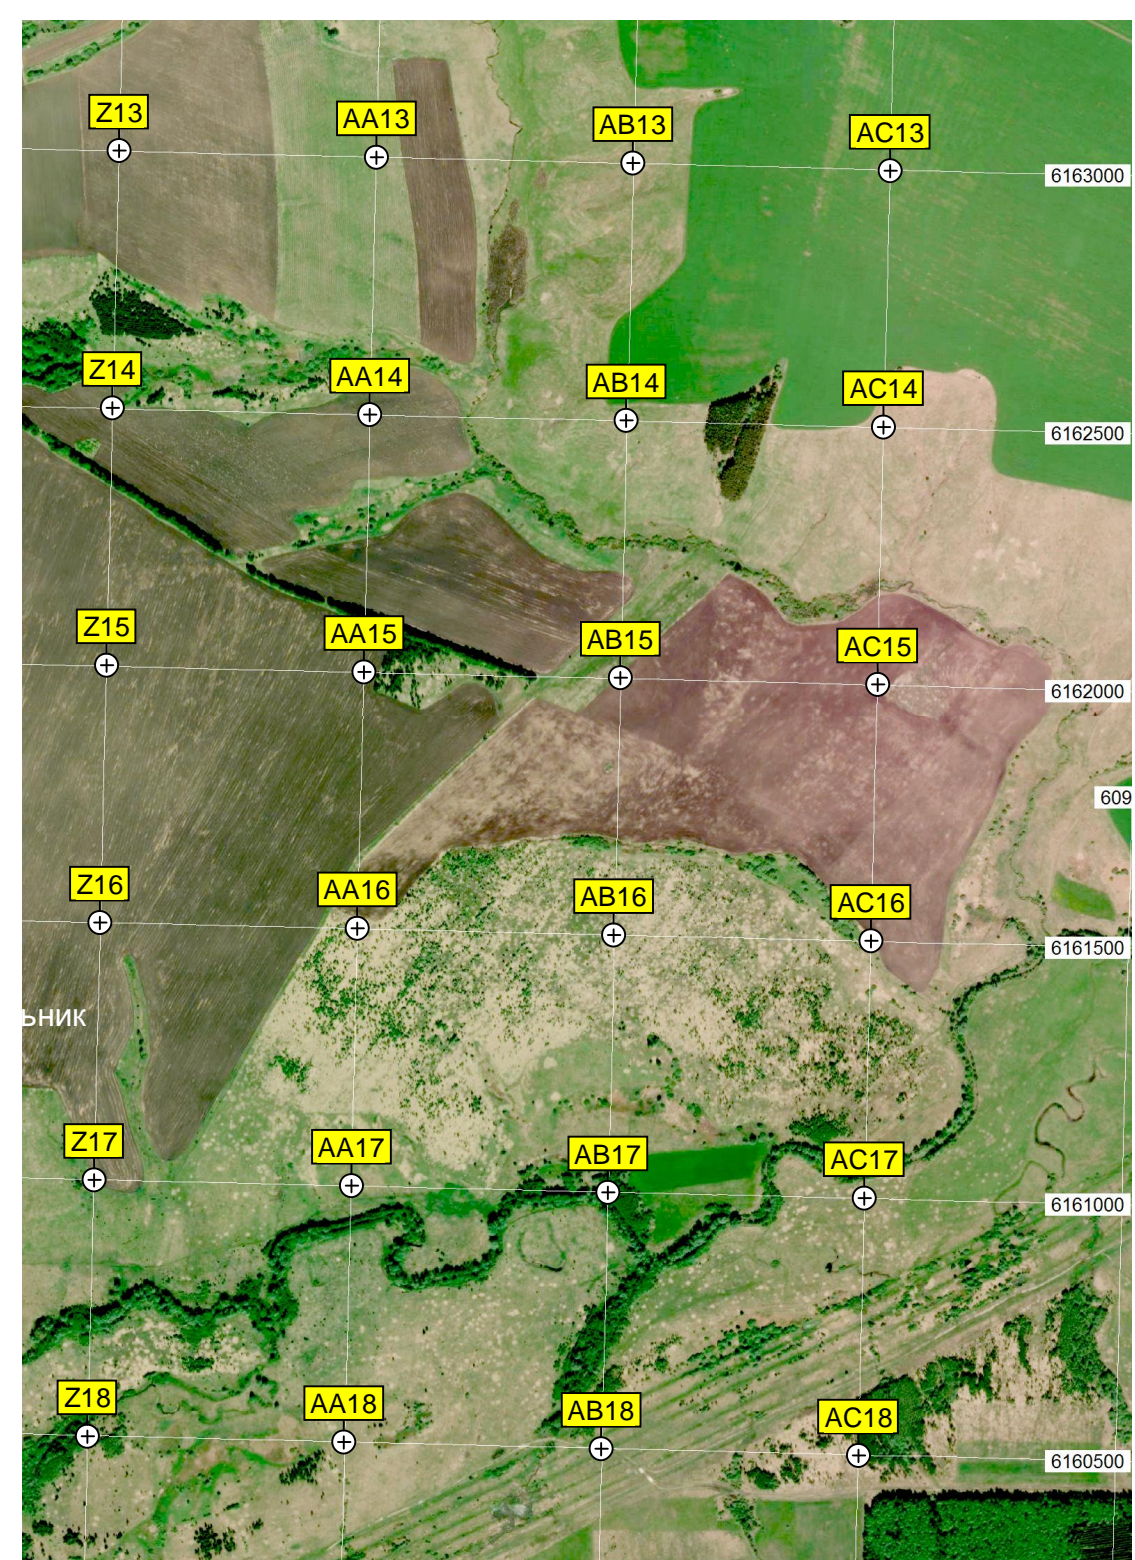

X18

Y18

Яндаши

Кладбище

Подвесной мост

Скотомогил

ур..., Сявалкасы ''

6159500