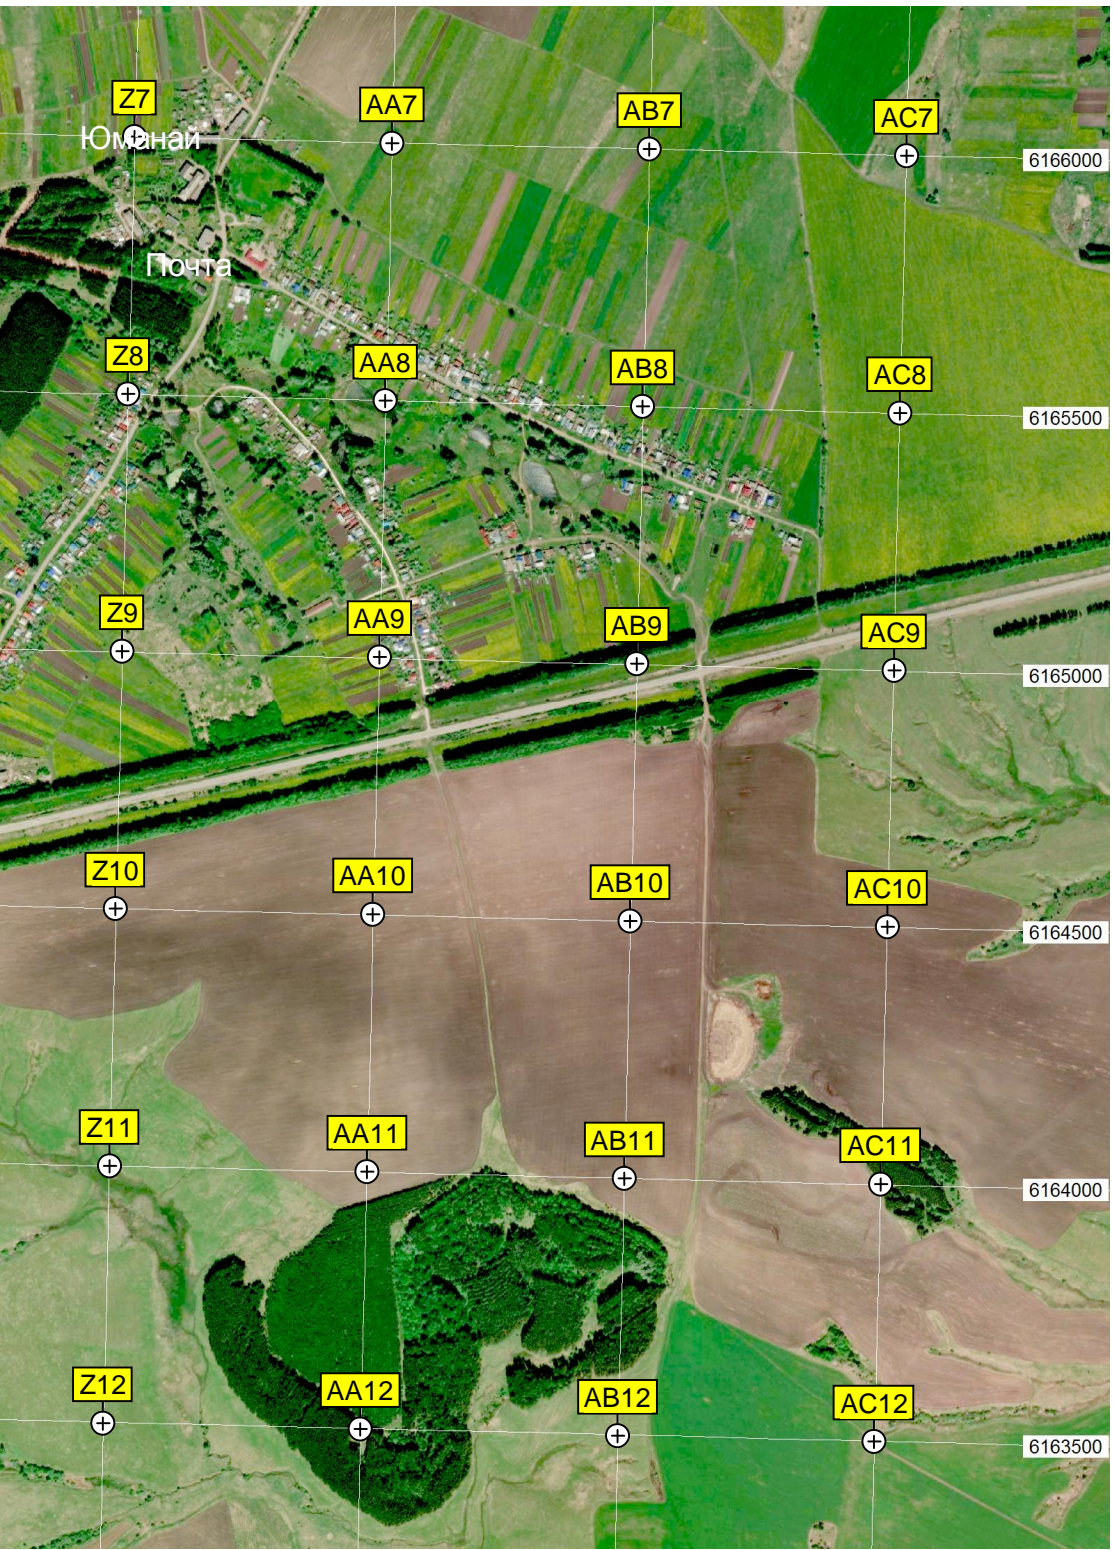

забр. сельскохозяйственный комплекс

ГРП

БЫВШИЙ СВИНОКОМПЛЕКС

СКОТОМОГИЛЬНИК

Малые Туваны

МЕСТО СТА

6162500

6162000