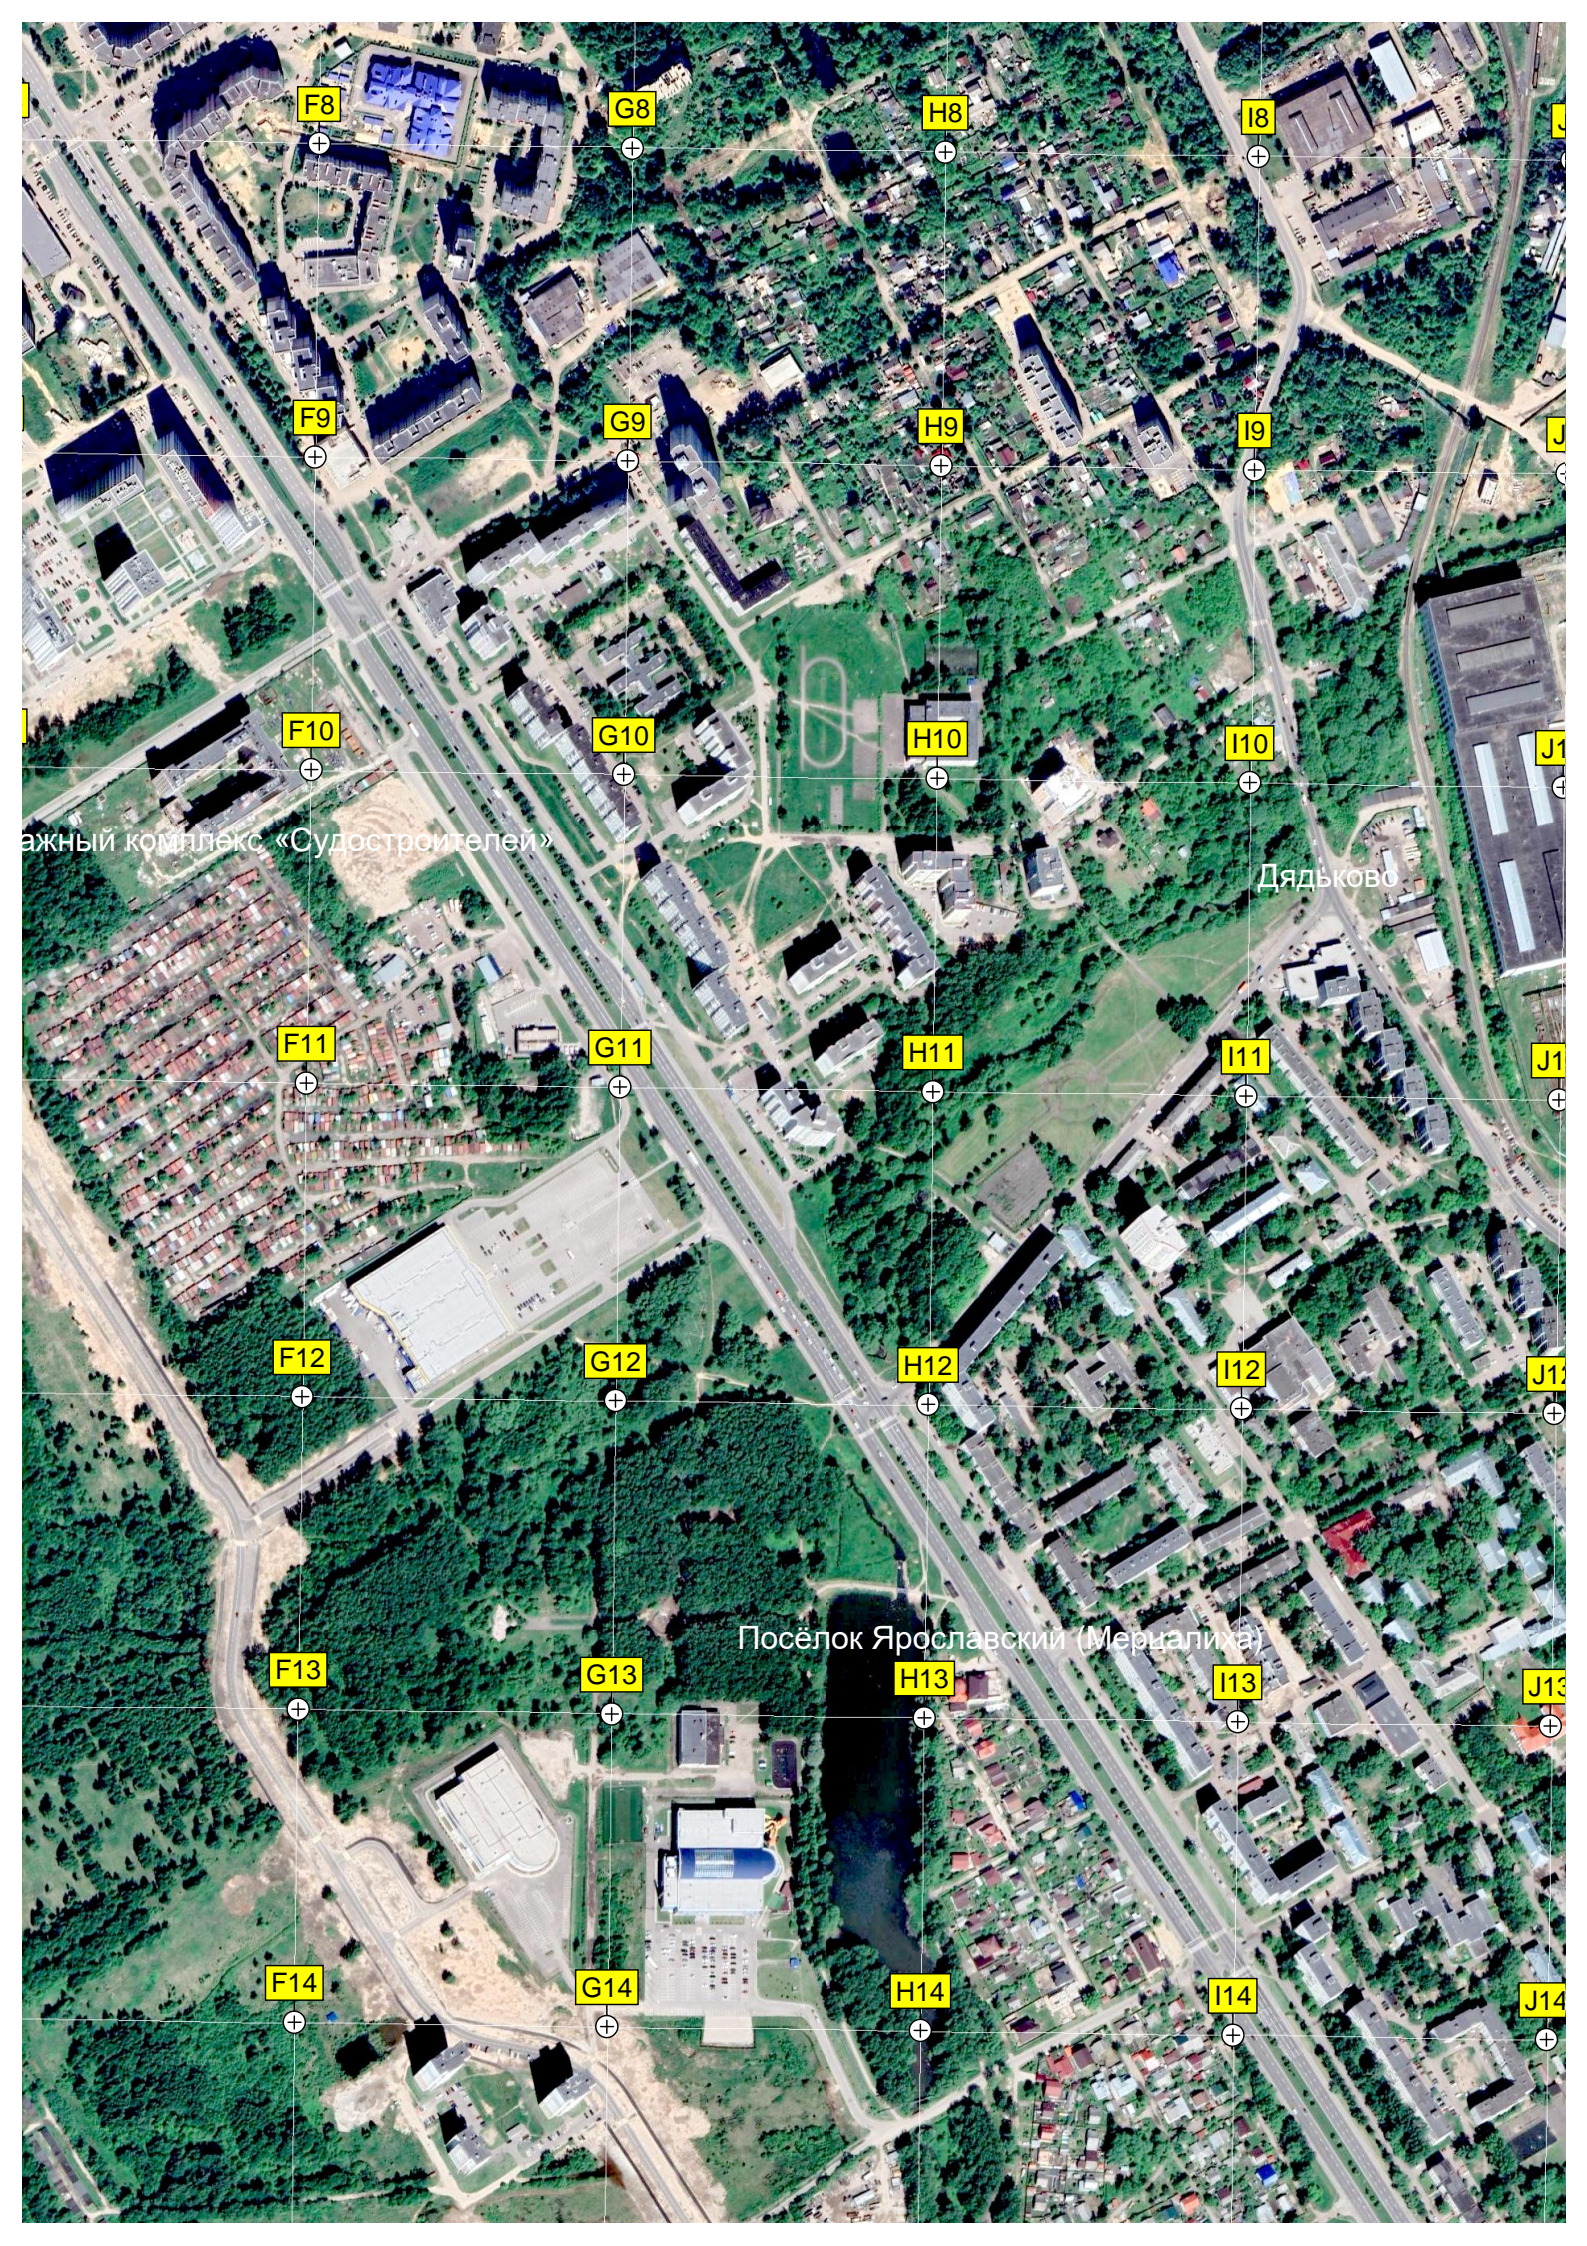

Посёлок Ярославский (Мерзалиха)

Место-причал Дельково

Дымовая труба

Школа № 23

Ст. Ямы

Вакарево

Волга

T8