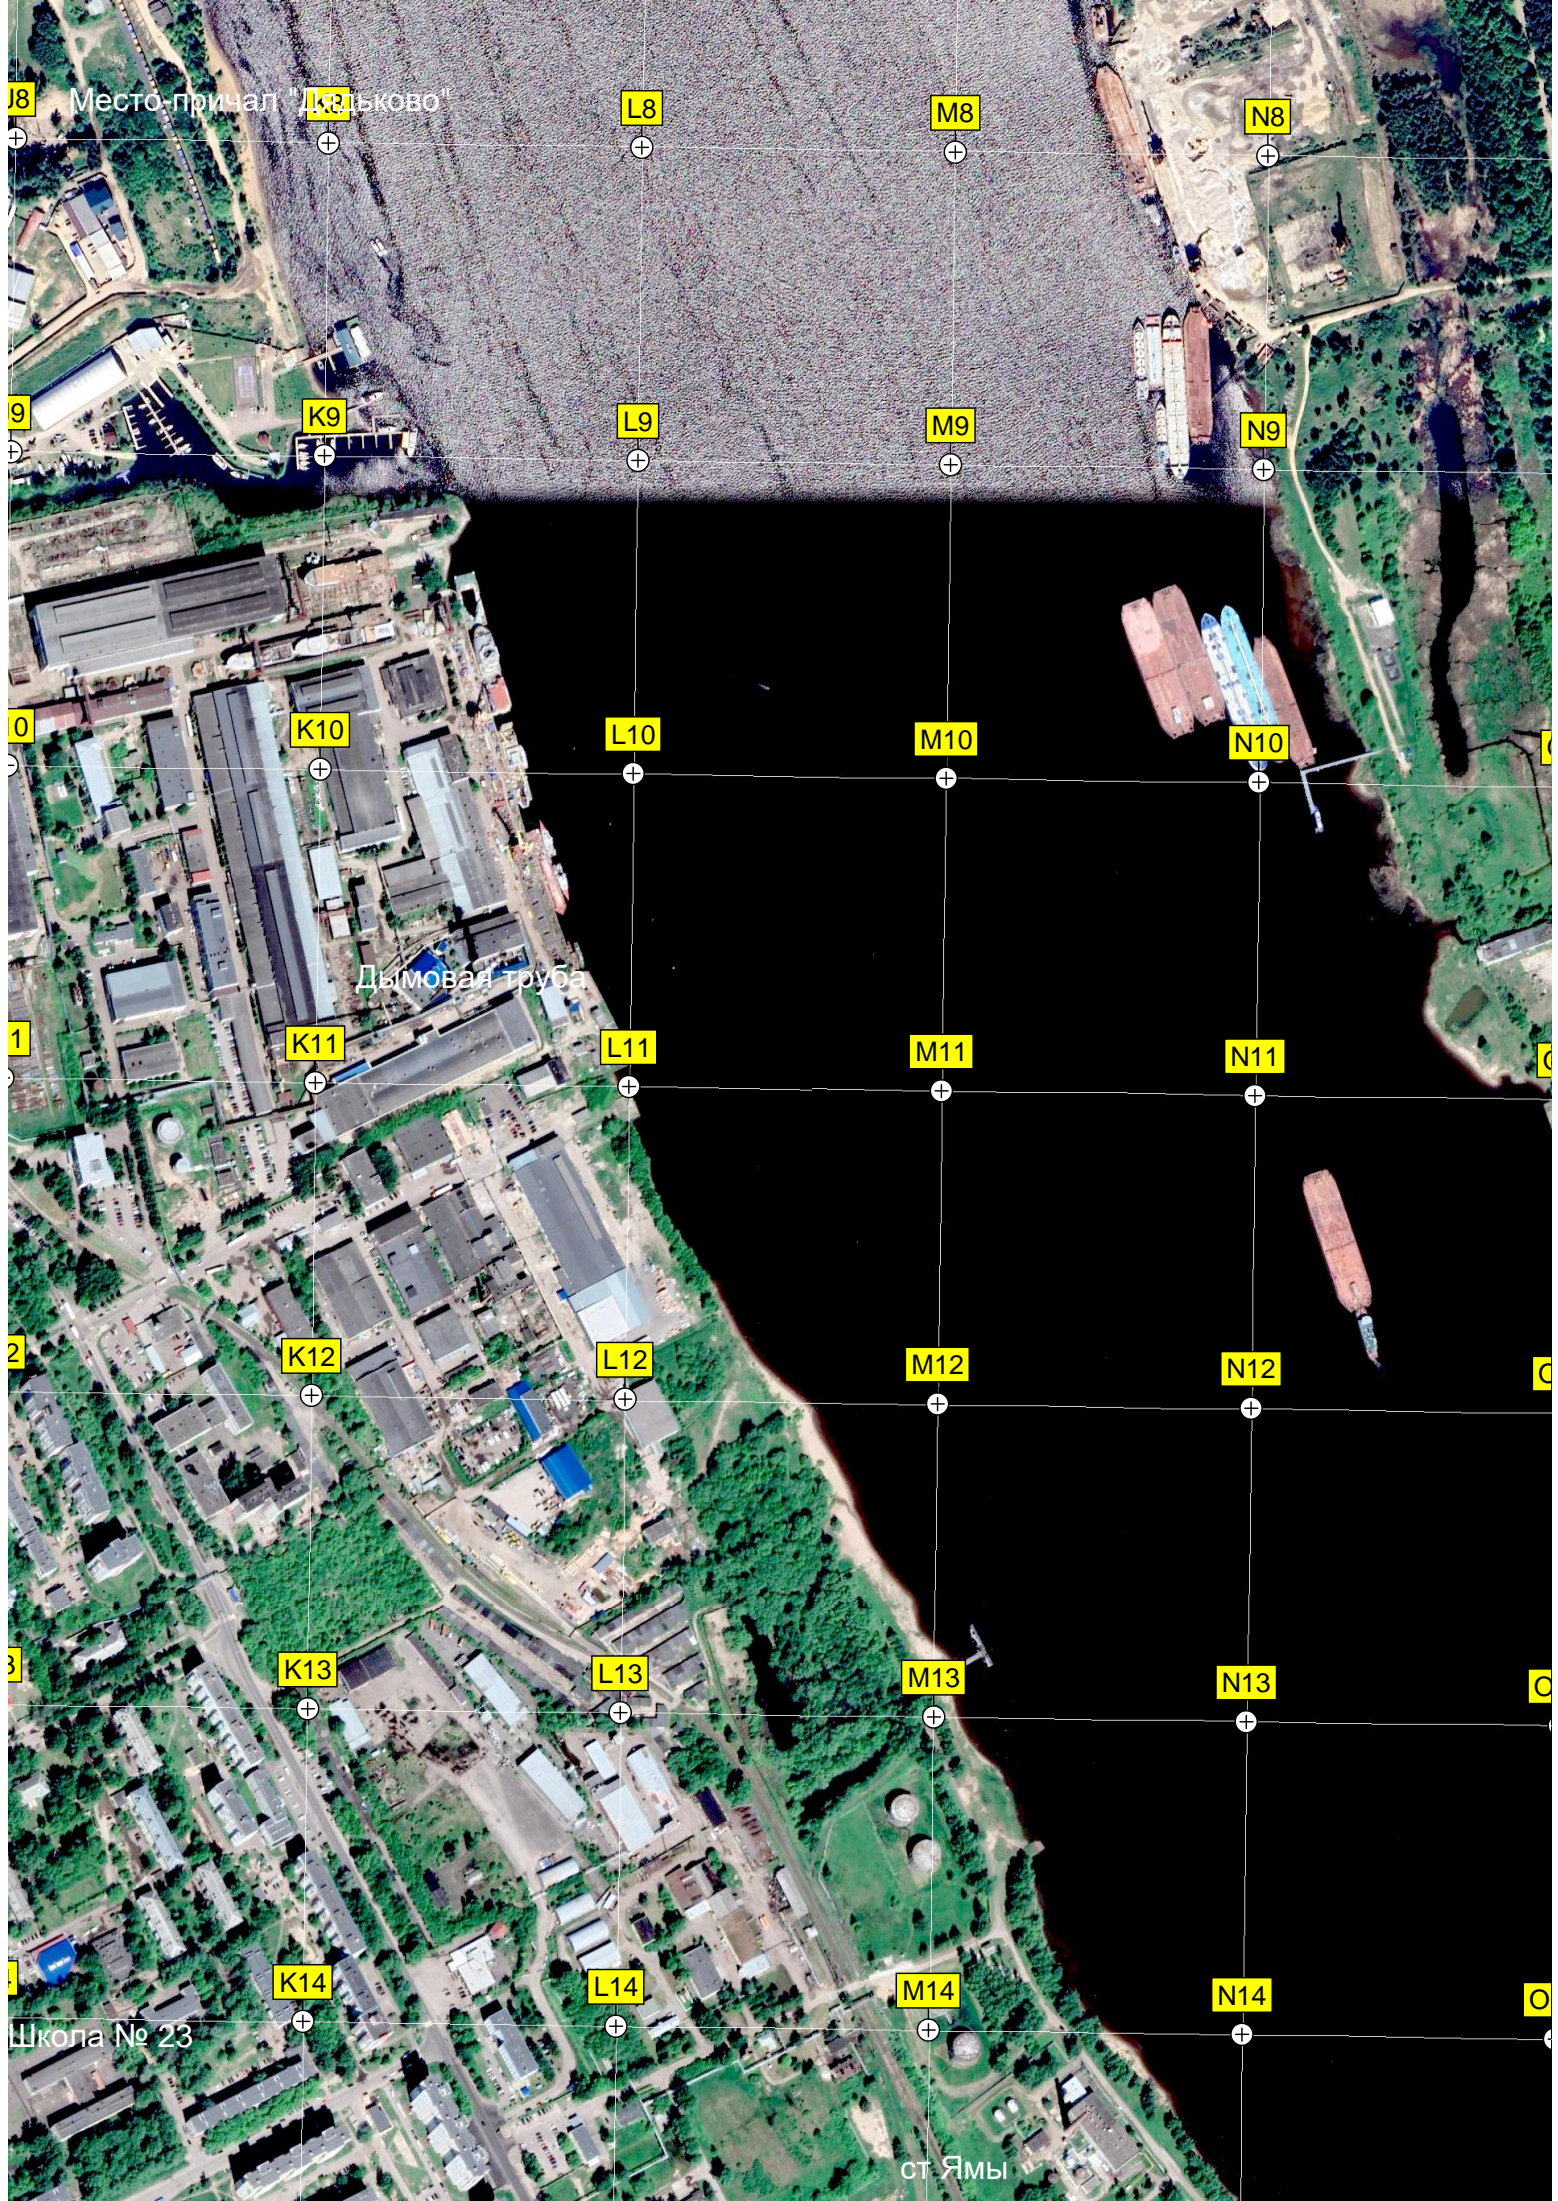

Посёлок Ярославский (Мерзалиха)

Место-причал Дельково

Дымовая труба

Школа № 23

Ст. Ямы

Вакарево

Волга

T8