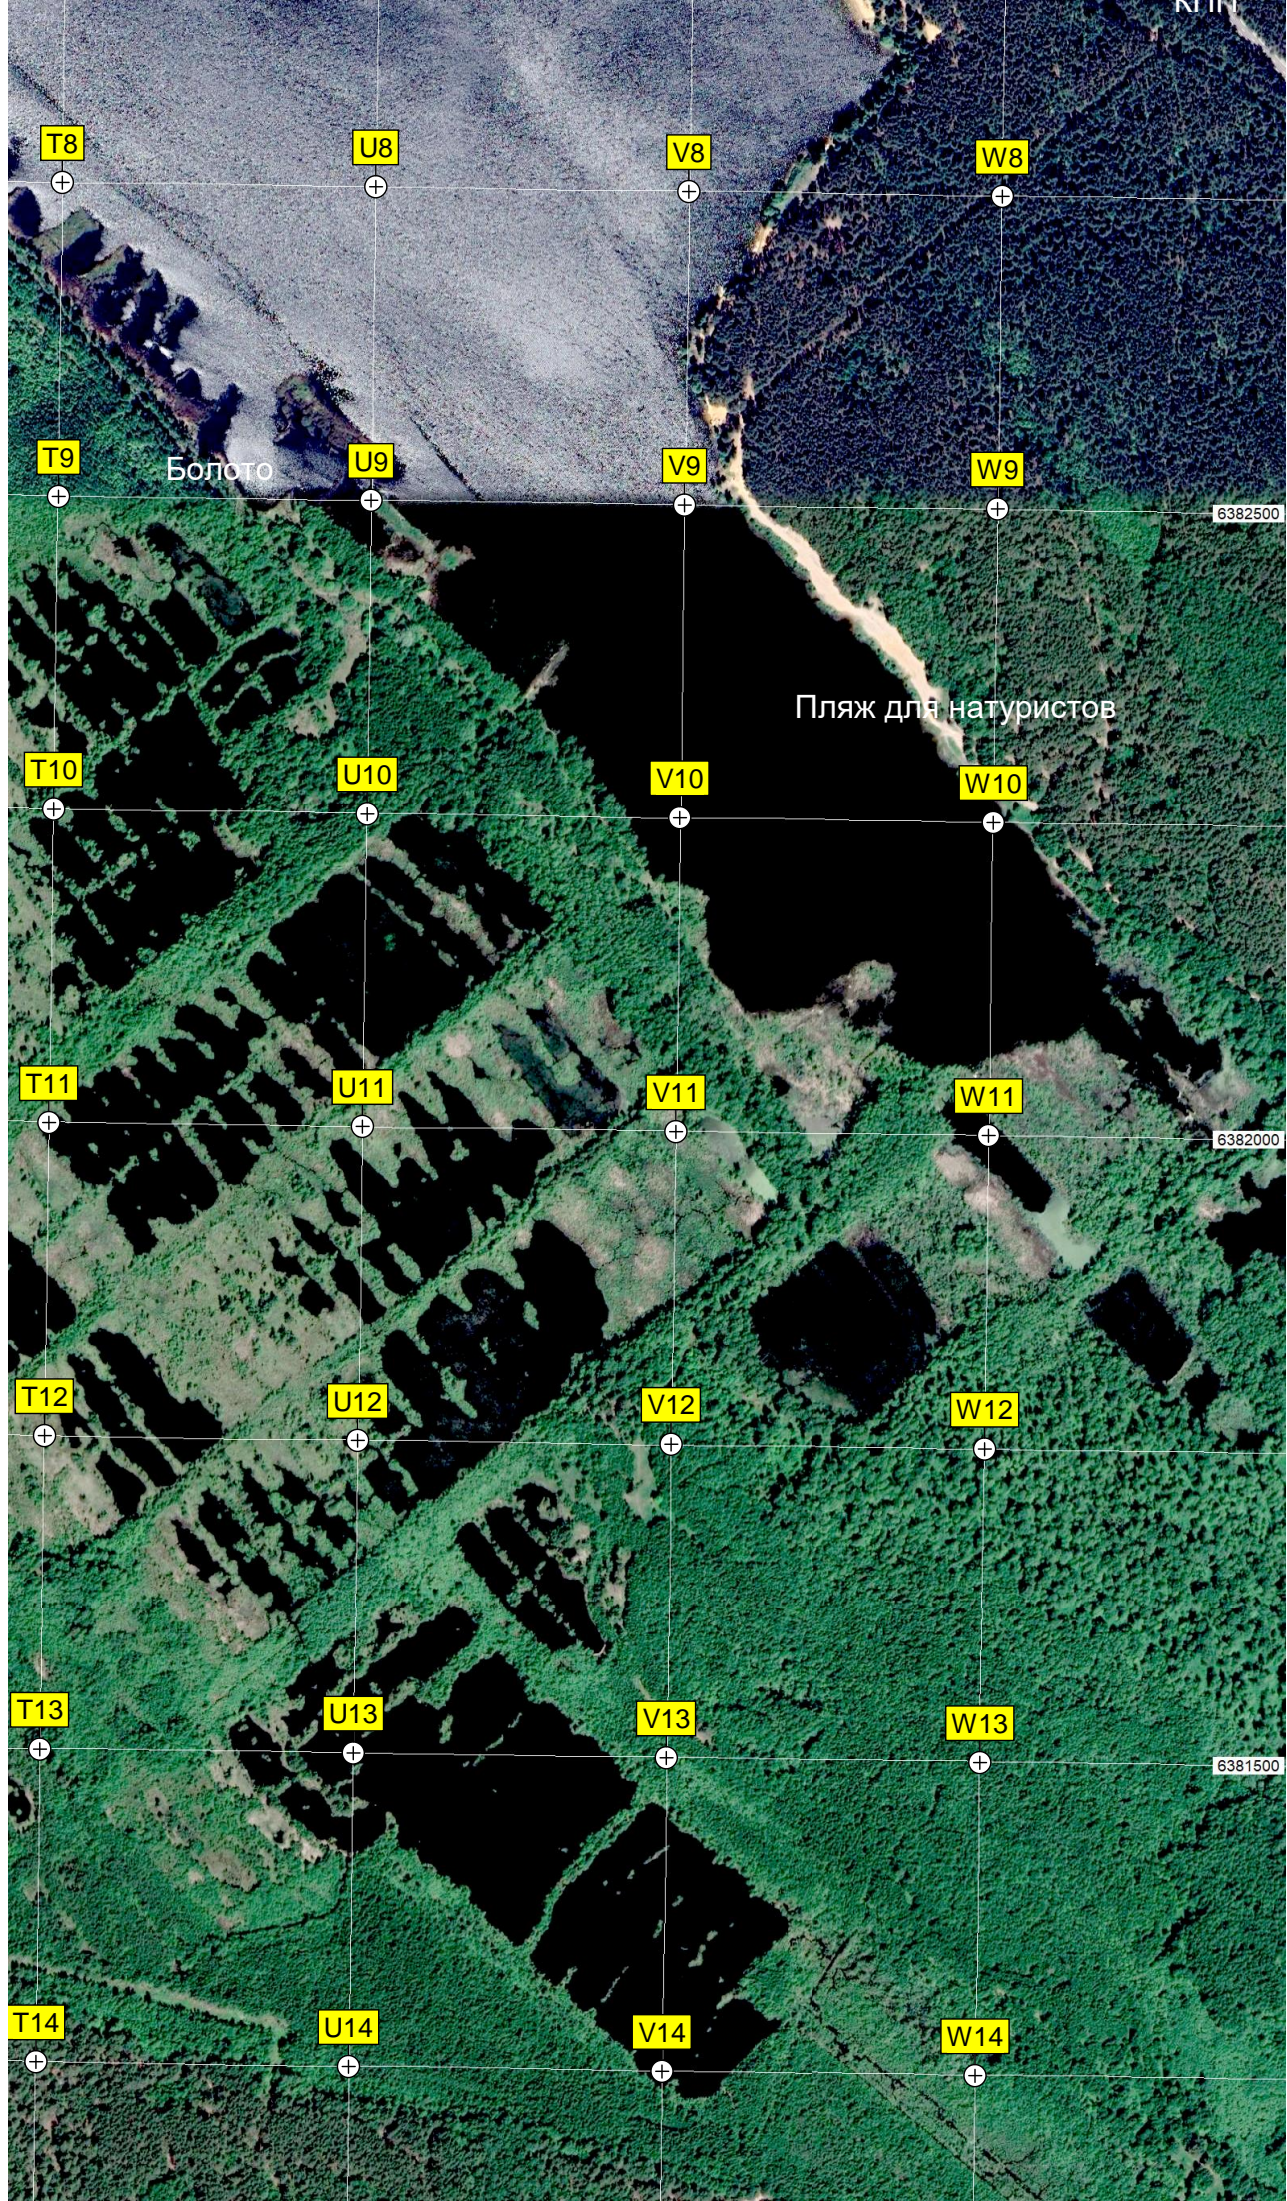

Посёлок Ярославский (Мерзалиха)

Место-причал Дельково

Дымовая труба

Школа № 23

Ст. Ямы

Вакарево

Волга

T8