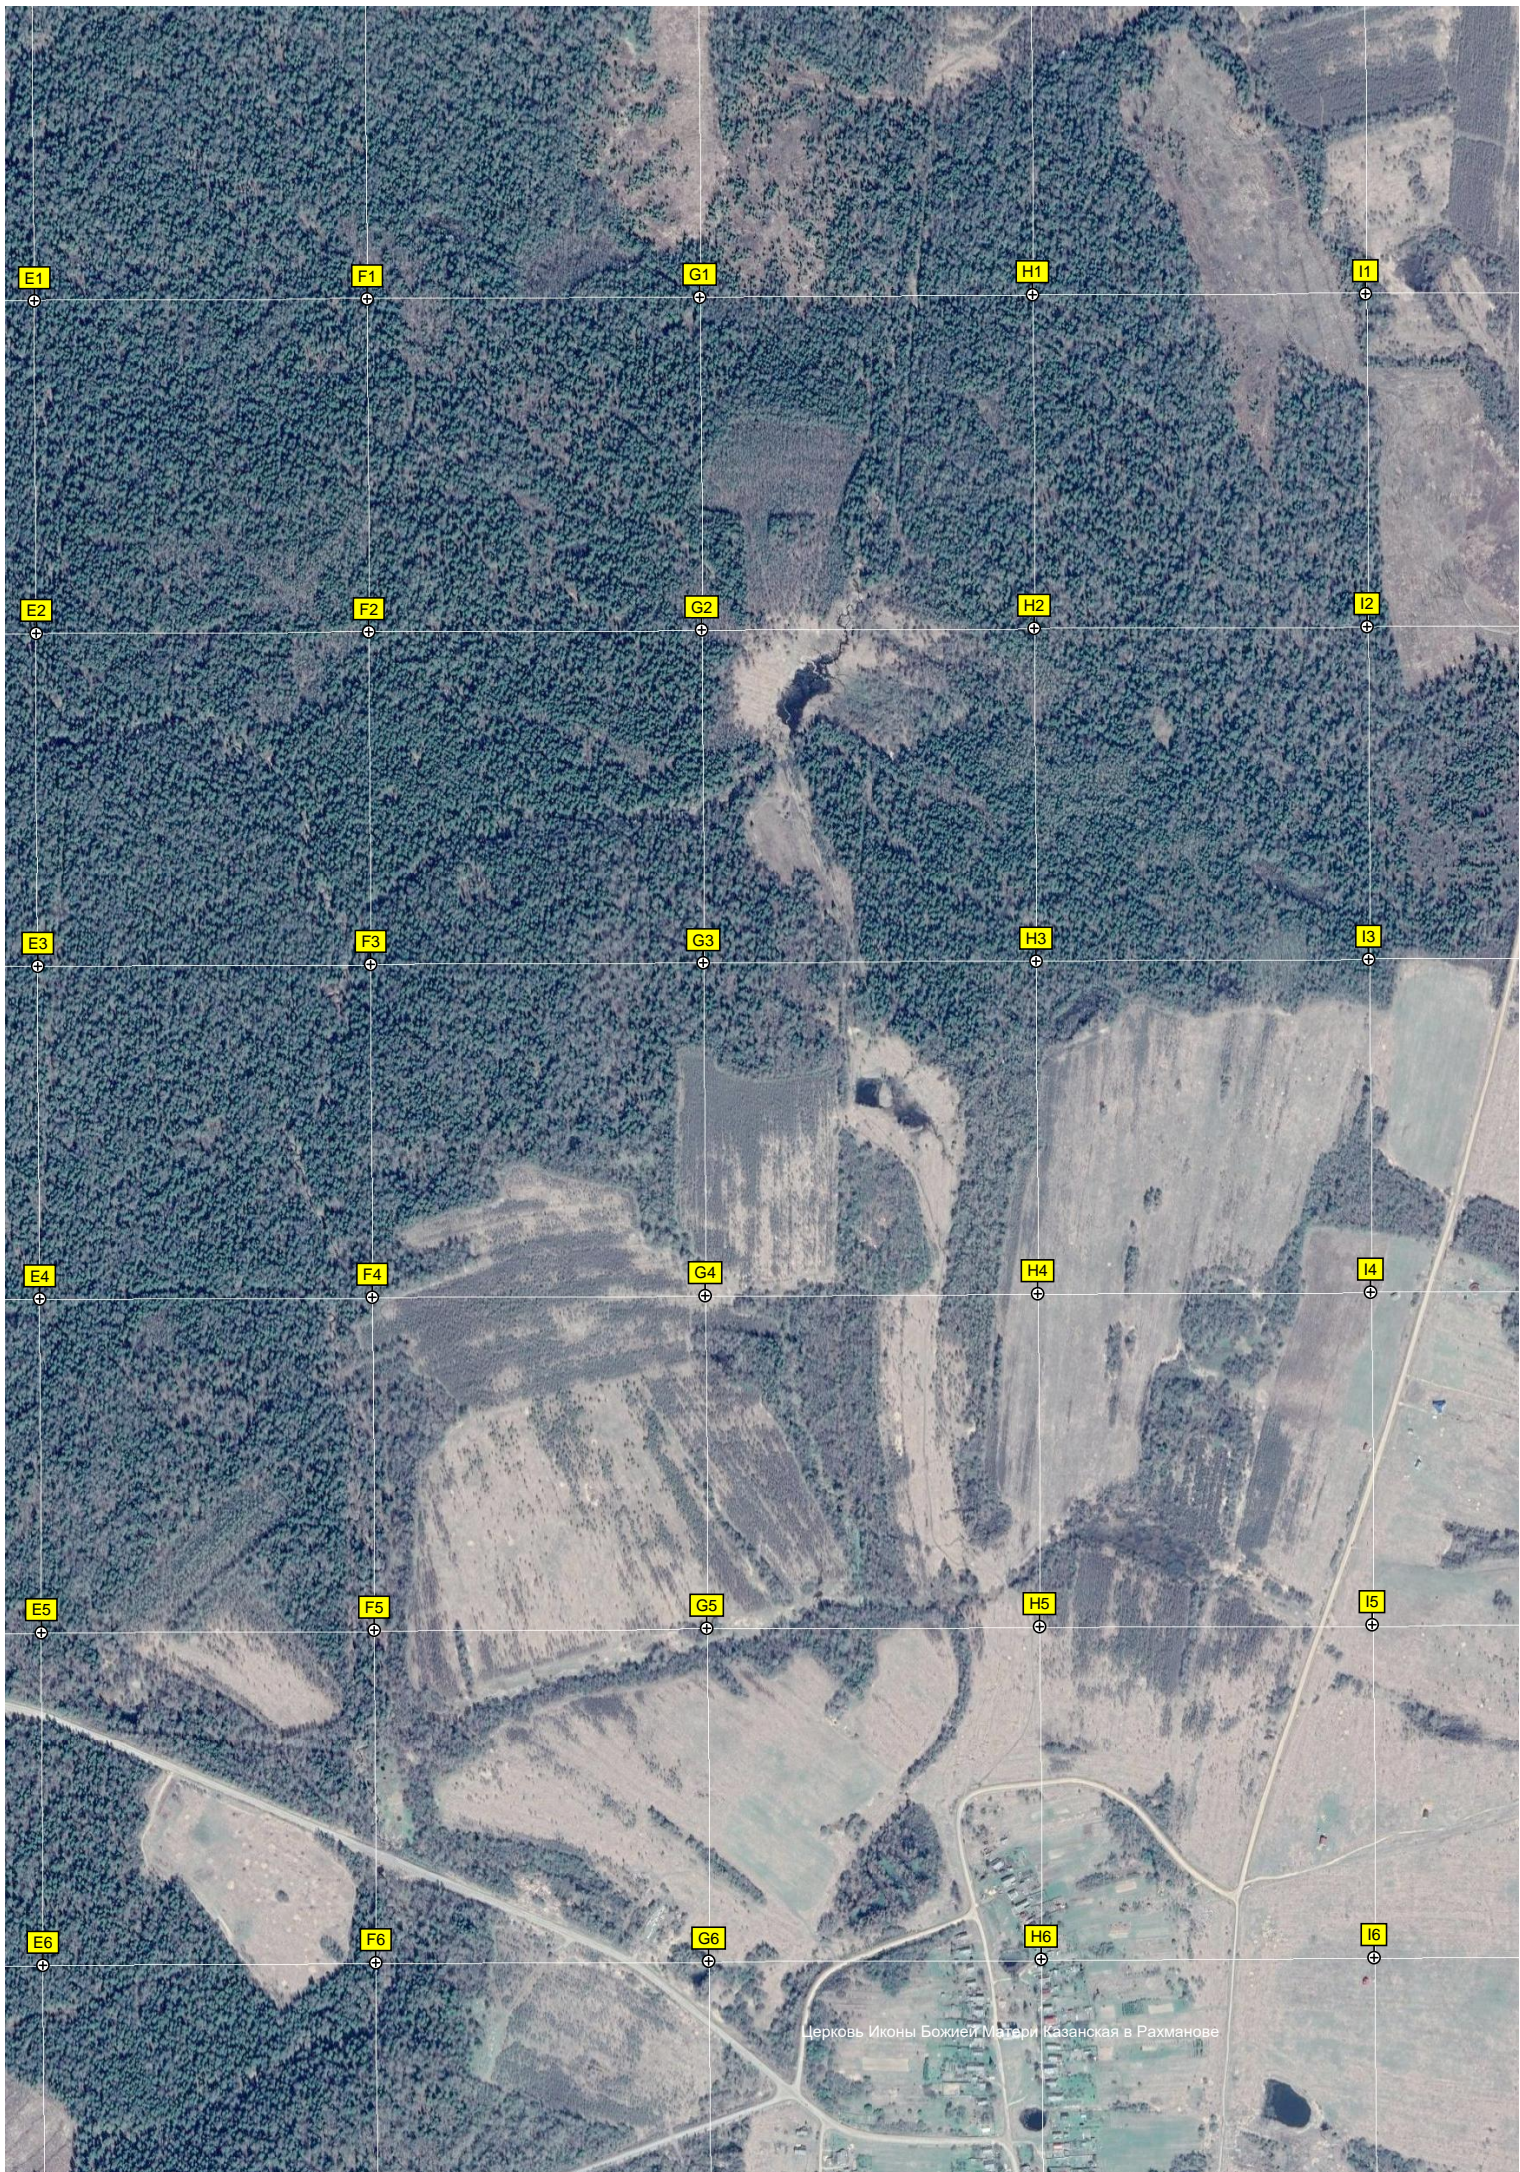

Долгий луг

Церковь Иконы Божией Матери Казанская в Рахманове

J1

K1

L1

M1

N1

J2

C9

D9

A10

B10

C10

D10

толчая деревня кладбище

A11