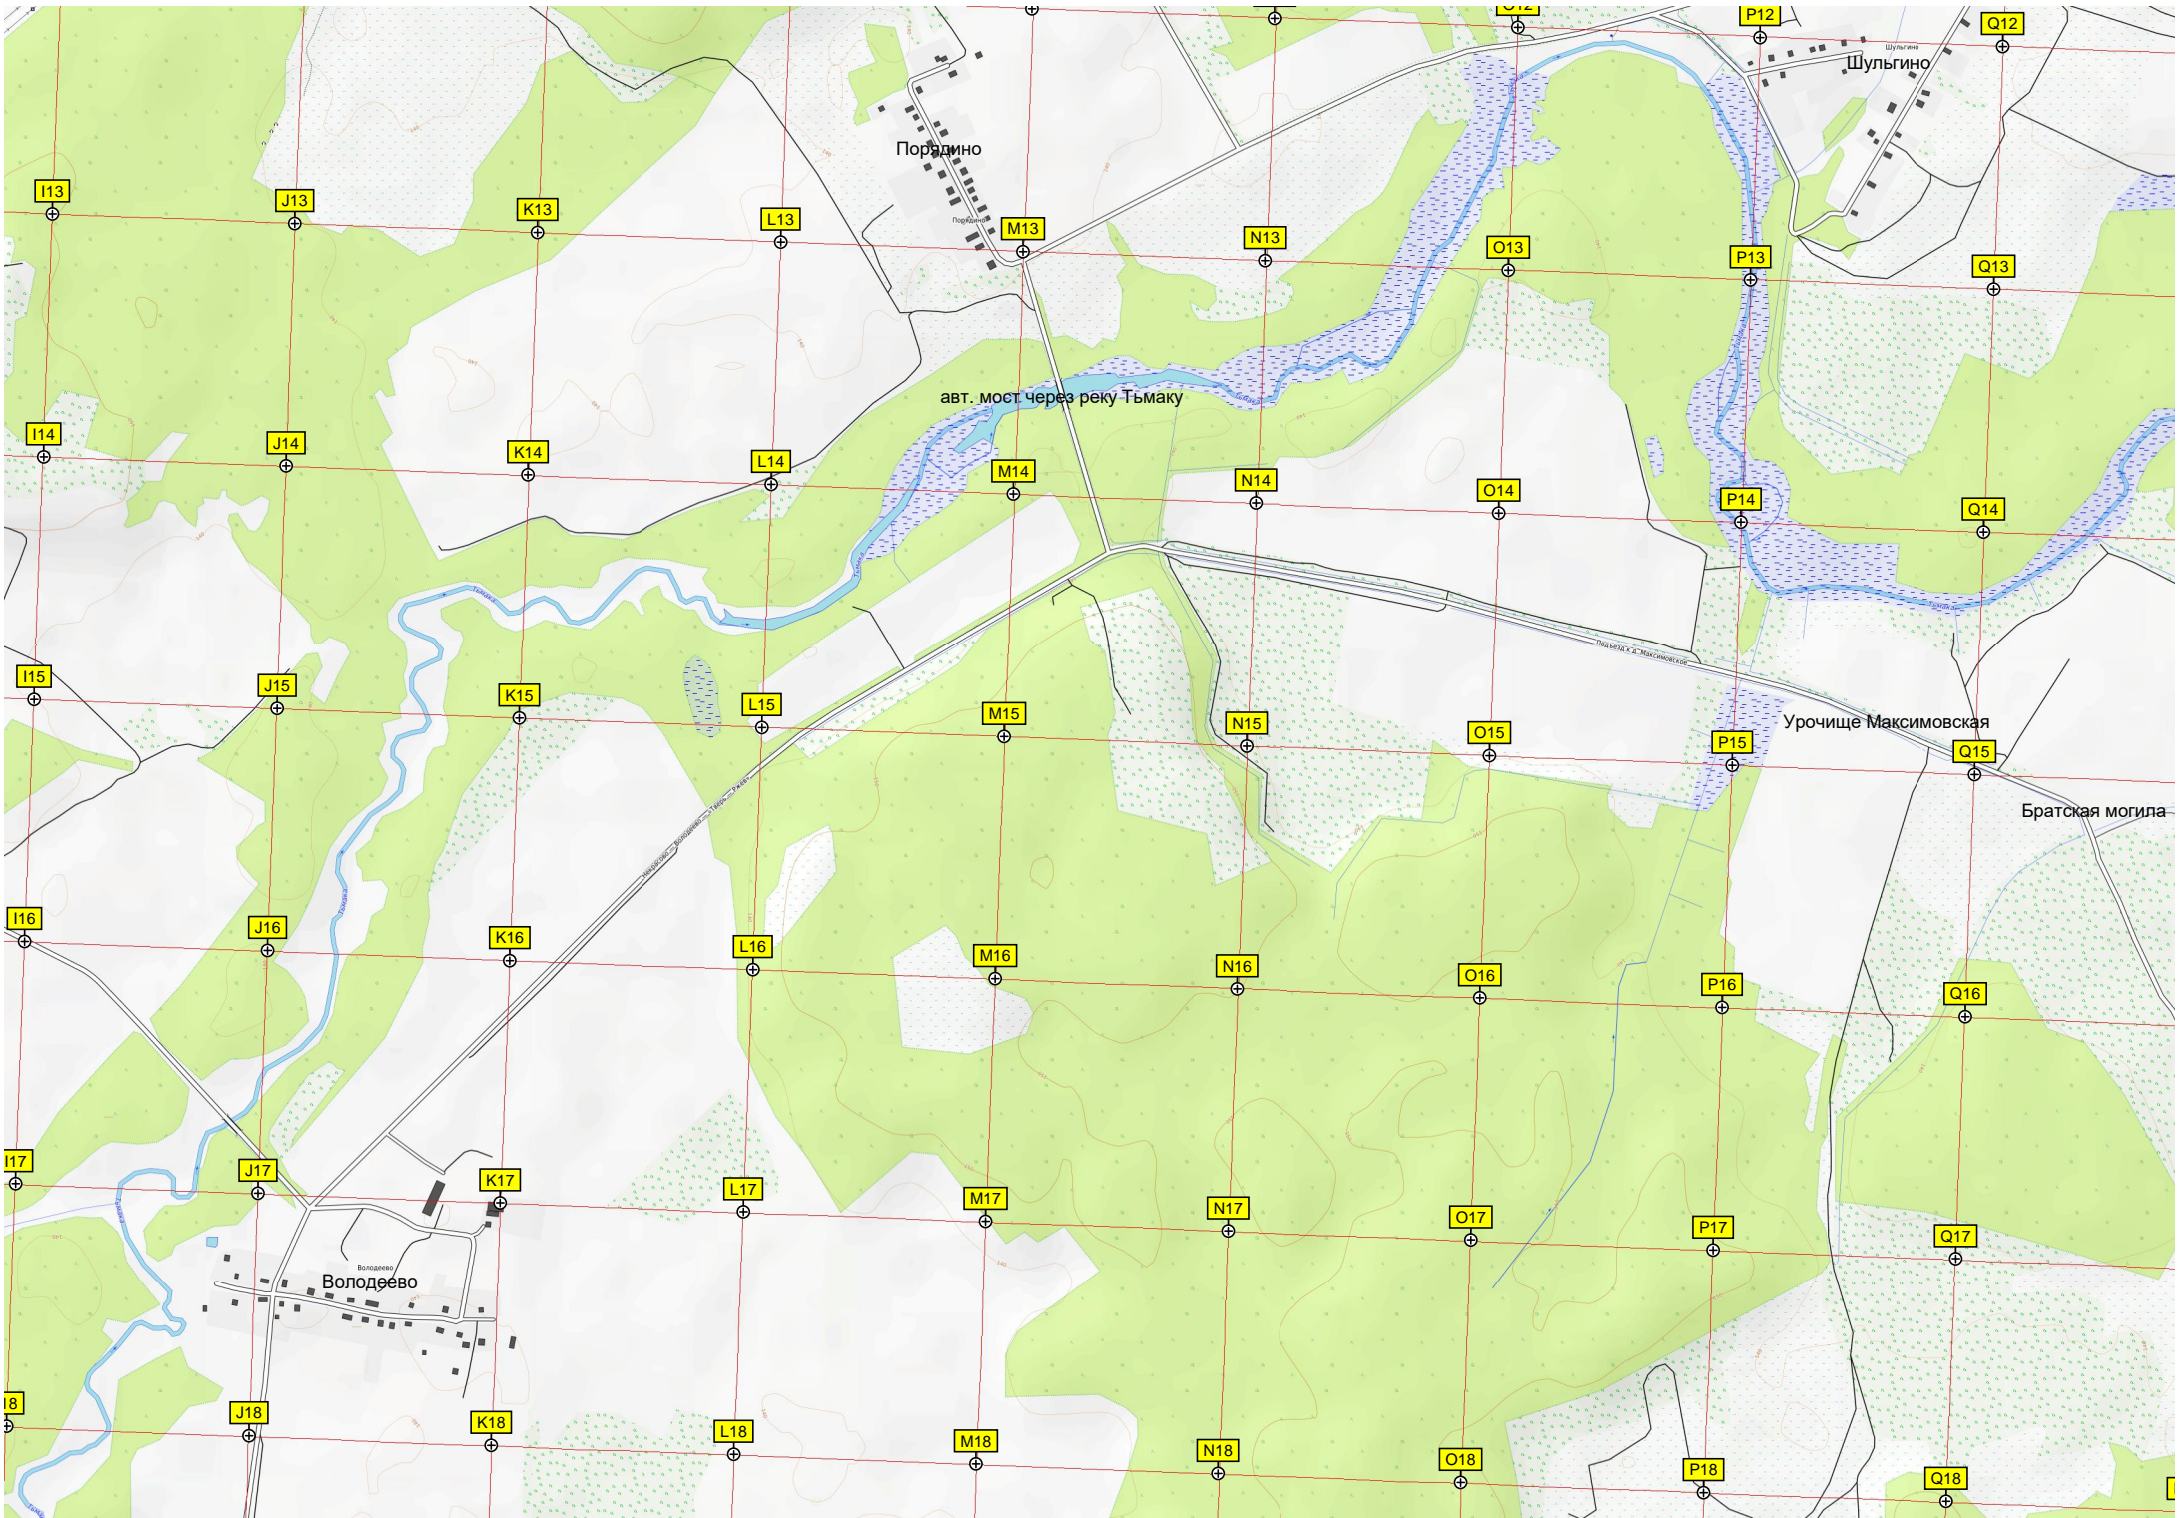

Яблоневый сад

Борисово

Антоново

Порядино

Шульгино

авт. мост через реку Тьмаку

Урочище Максимовская

Братская могила