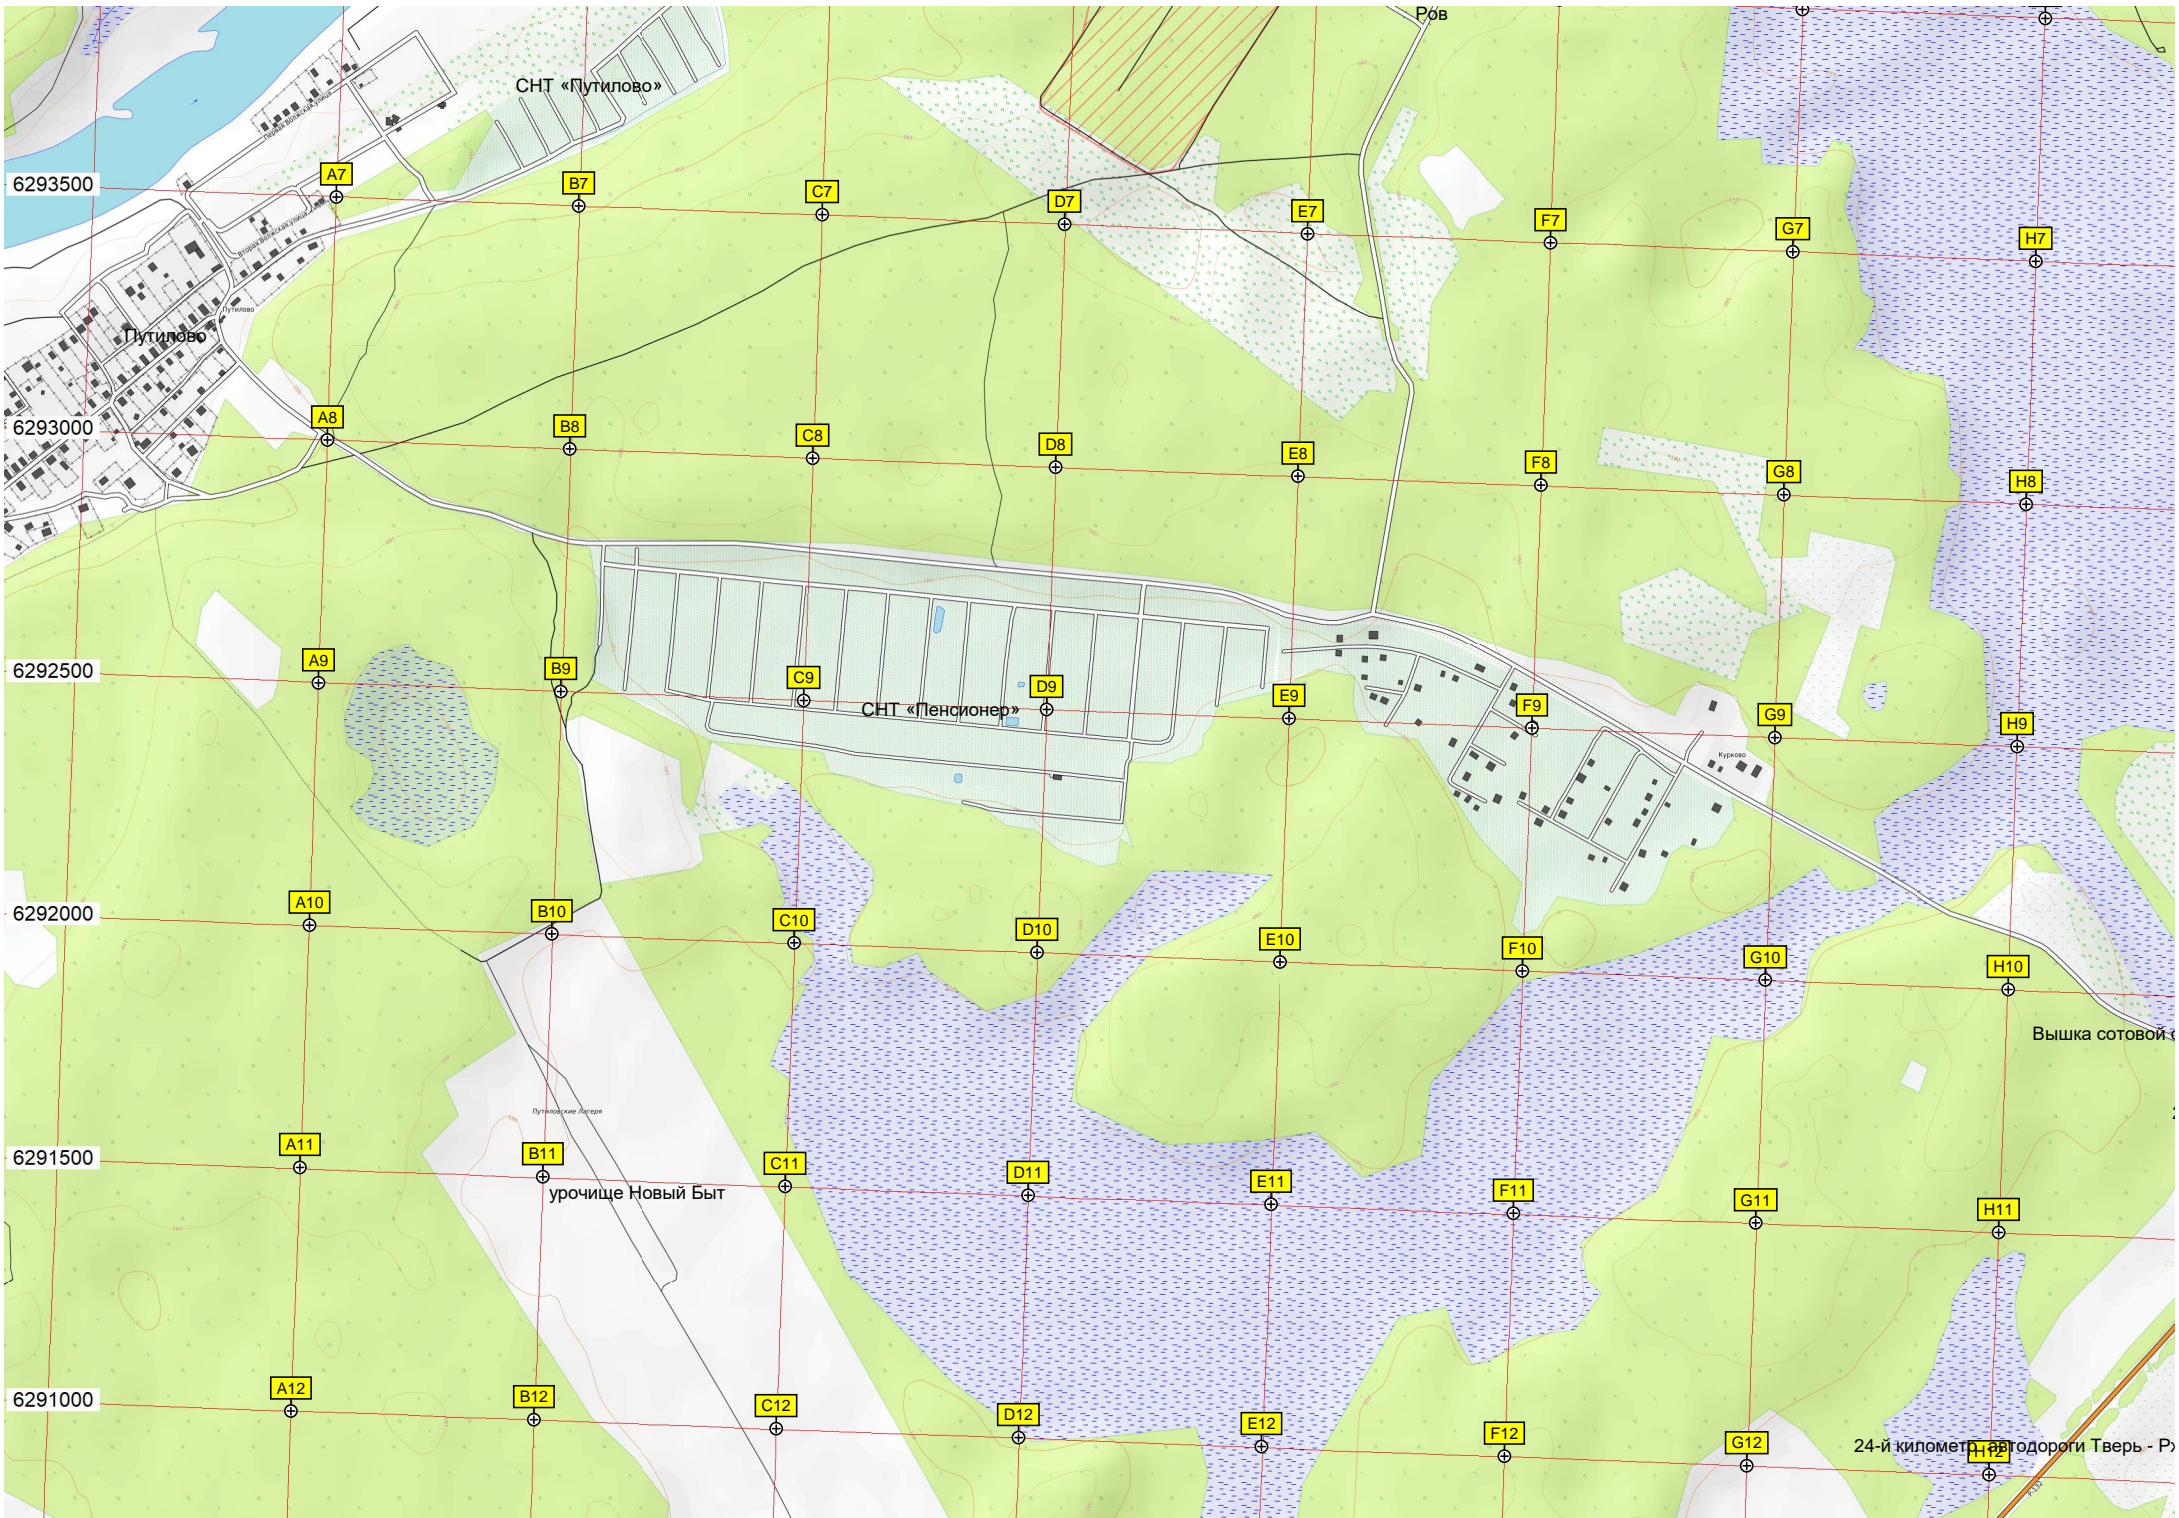

СНТ «Путилово»

Путилово

СНТ «Пенсионер»

Курково

урочище Новый Быт

Вышка сотовой

24-й километр Р-111

6293500