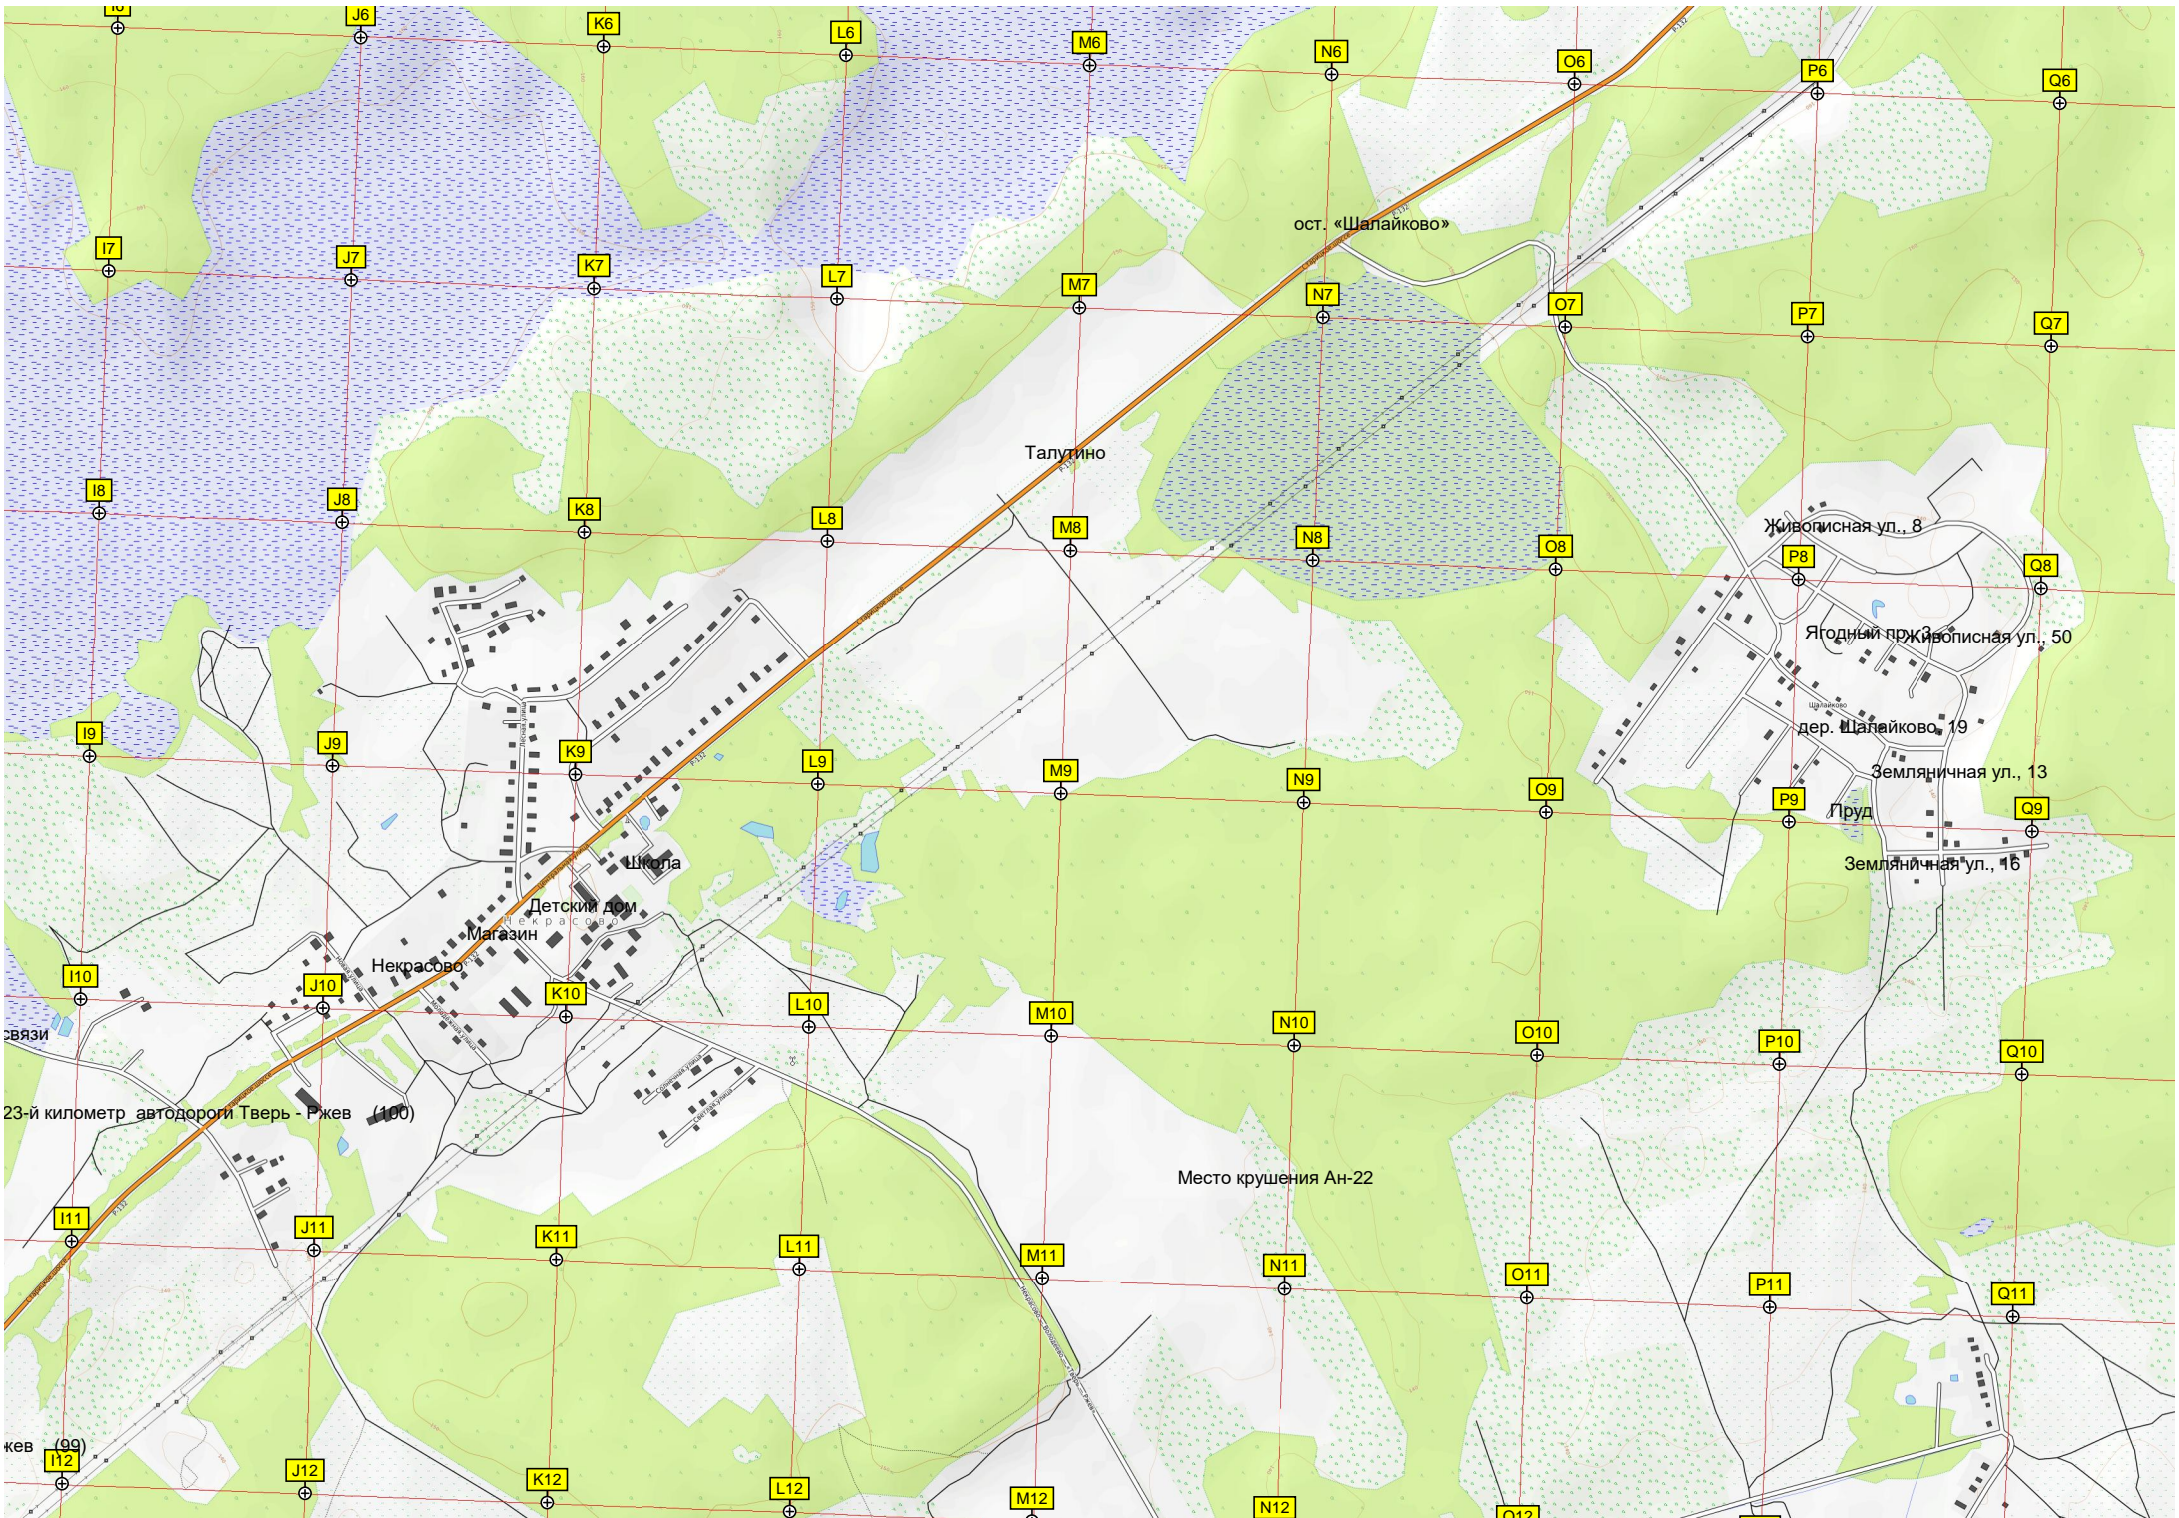

ост. «Шалайково»

Талудино

Живописная ул., 8

Ягодный пр-д Живописная ул., 50

дер. Шалайково, 19

Земляничная ул., 13

Земляничная ул., 16

Школа

Детский дом

Магазин

Некрасово

Место крушения Ан-22

23-й километр автодороги Тверь - Ржев (100)

Связи

Кев (99)