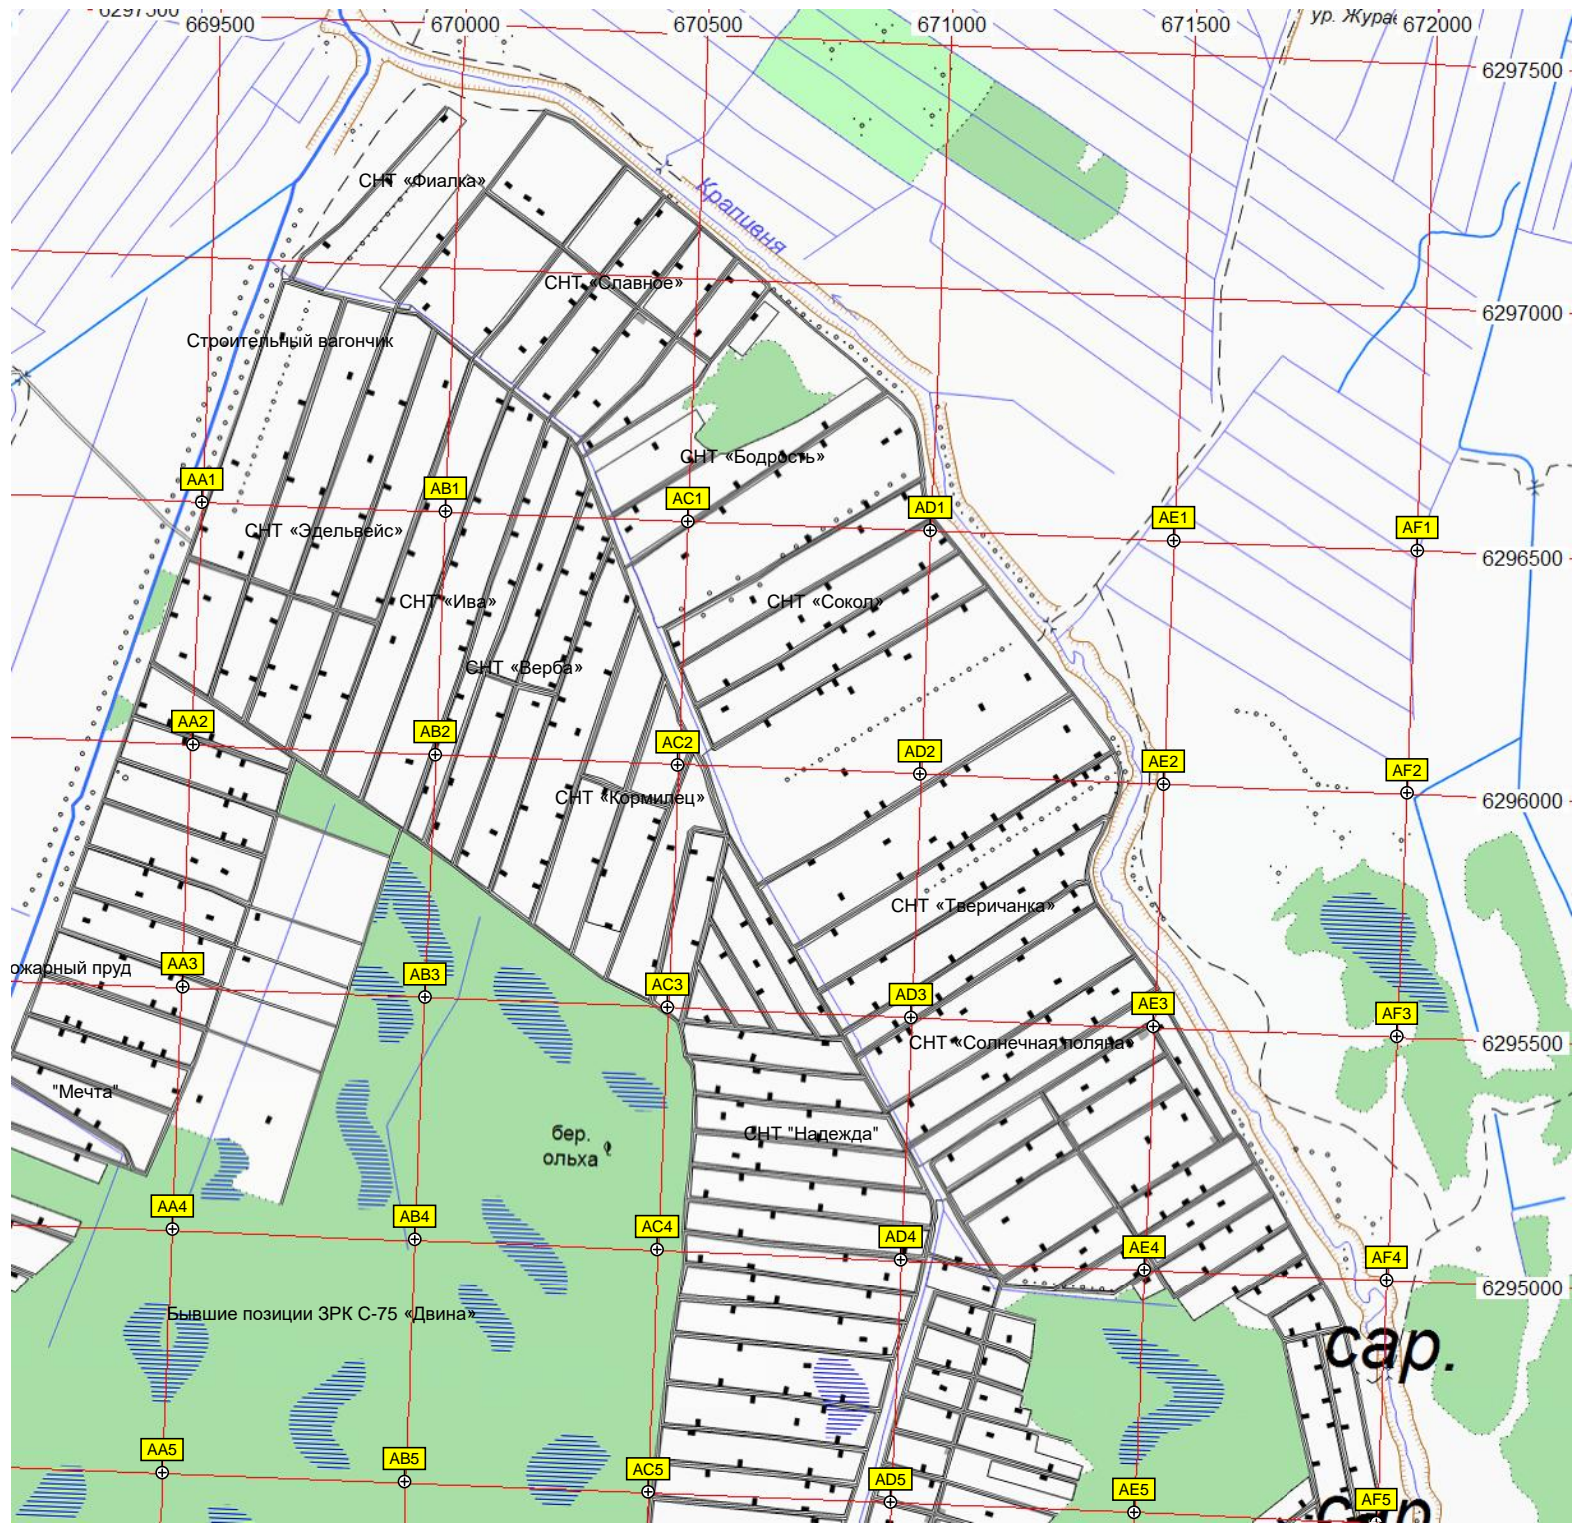

19-й километр автодороги Тверь - Ржев (104)

Порядино

Шульгино  
0.01

авт. мост через реку Тьмаку

Урочище Максимовское  
ул. Максимовское

Братская могила

46

47

сосна бар

разе.

Володеево

Володеево  
0.03

8

**(нежил.)**

Котово  
Котово

Озеро

Дамба

Рязаново  
Дачная ул., 2  
Дом культуры «Рязаново»  
Школа  
Многоквартирный дом

Рязань 1:5

Уч. УЖД Суховерково-Сосновки

ель бер.

Пльово

Марьино

Марьино