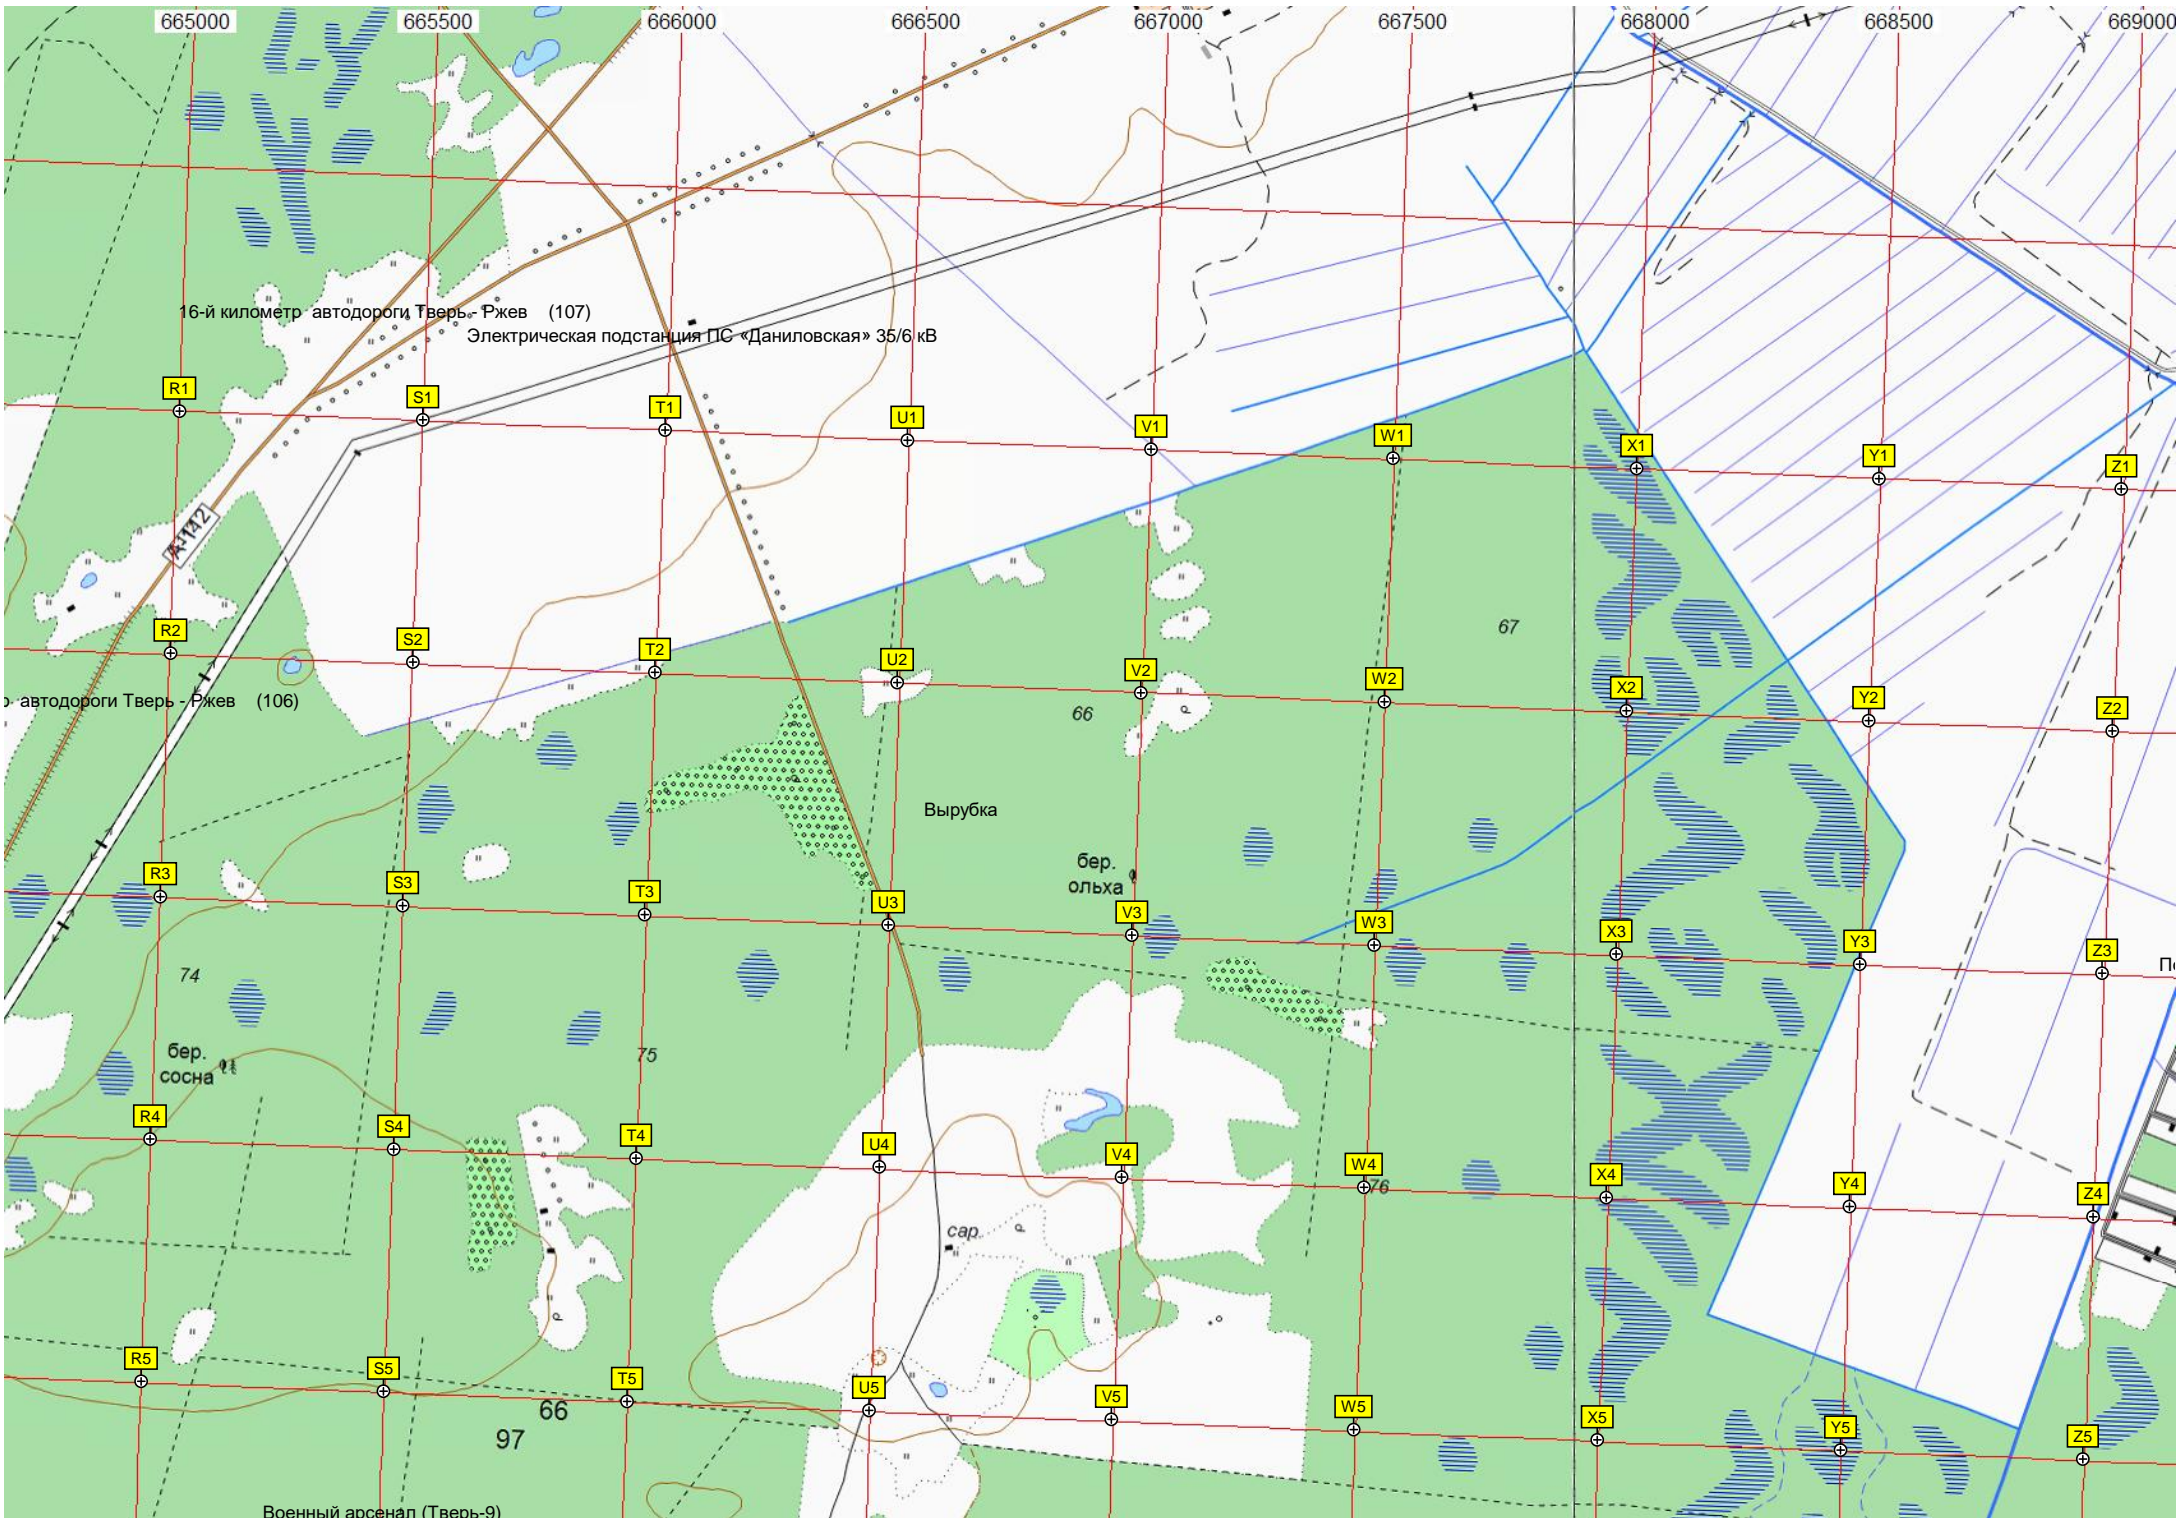

19-й километр автодороги Тверь - Ржев (104)

Порядино

Шульгино  
0.01

авт. мост через реку Тьмаку

Урочище Максимовское  
ул. Максимовское

Братская могила

46

47

сосна бар

разе.

Володеево

Володеево  
0.03

8

**(нежил.)**

Котово  
Котово

Озеро

Дамба

Рязаново  
Дачная ул., 2  
Дом культуры «Рязаново»  
Школа  
Многоквартирный дом

Рязань 1:5

Уч. УЖД Суховерково-Сосновки

ель бер.

Пльово

Марьино

Марьино

Башмаково

3

сарай  
Ур. Красн. Горки

Петровская Горка  
Бывшая деревня Красные Горки

66550

66600

66650

66700