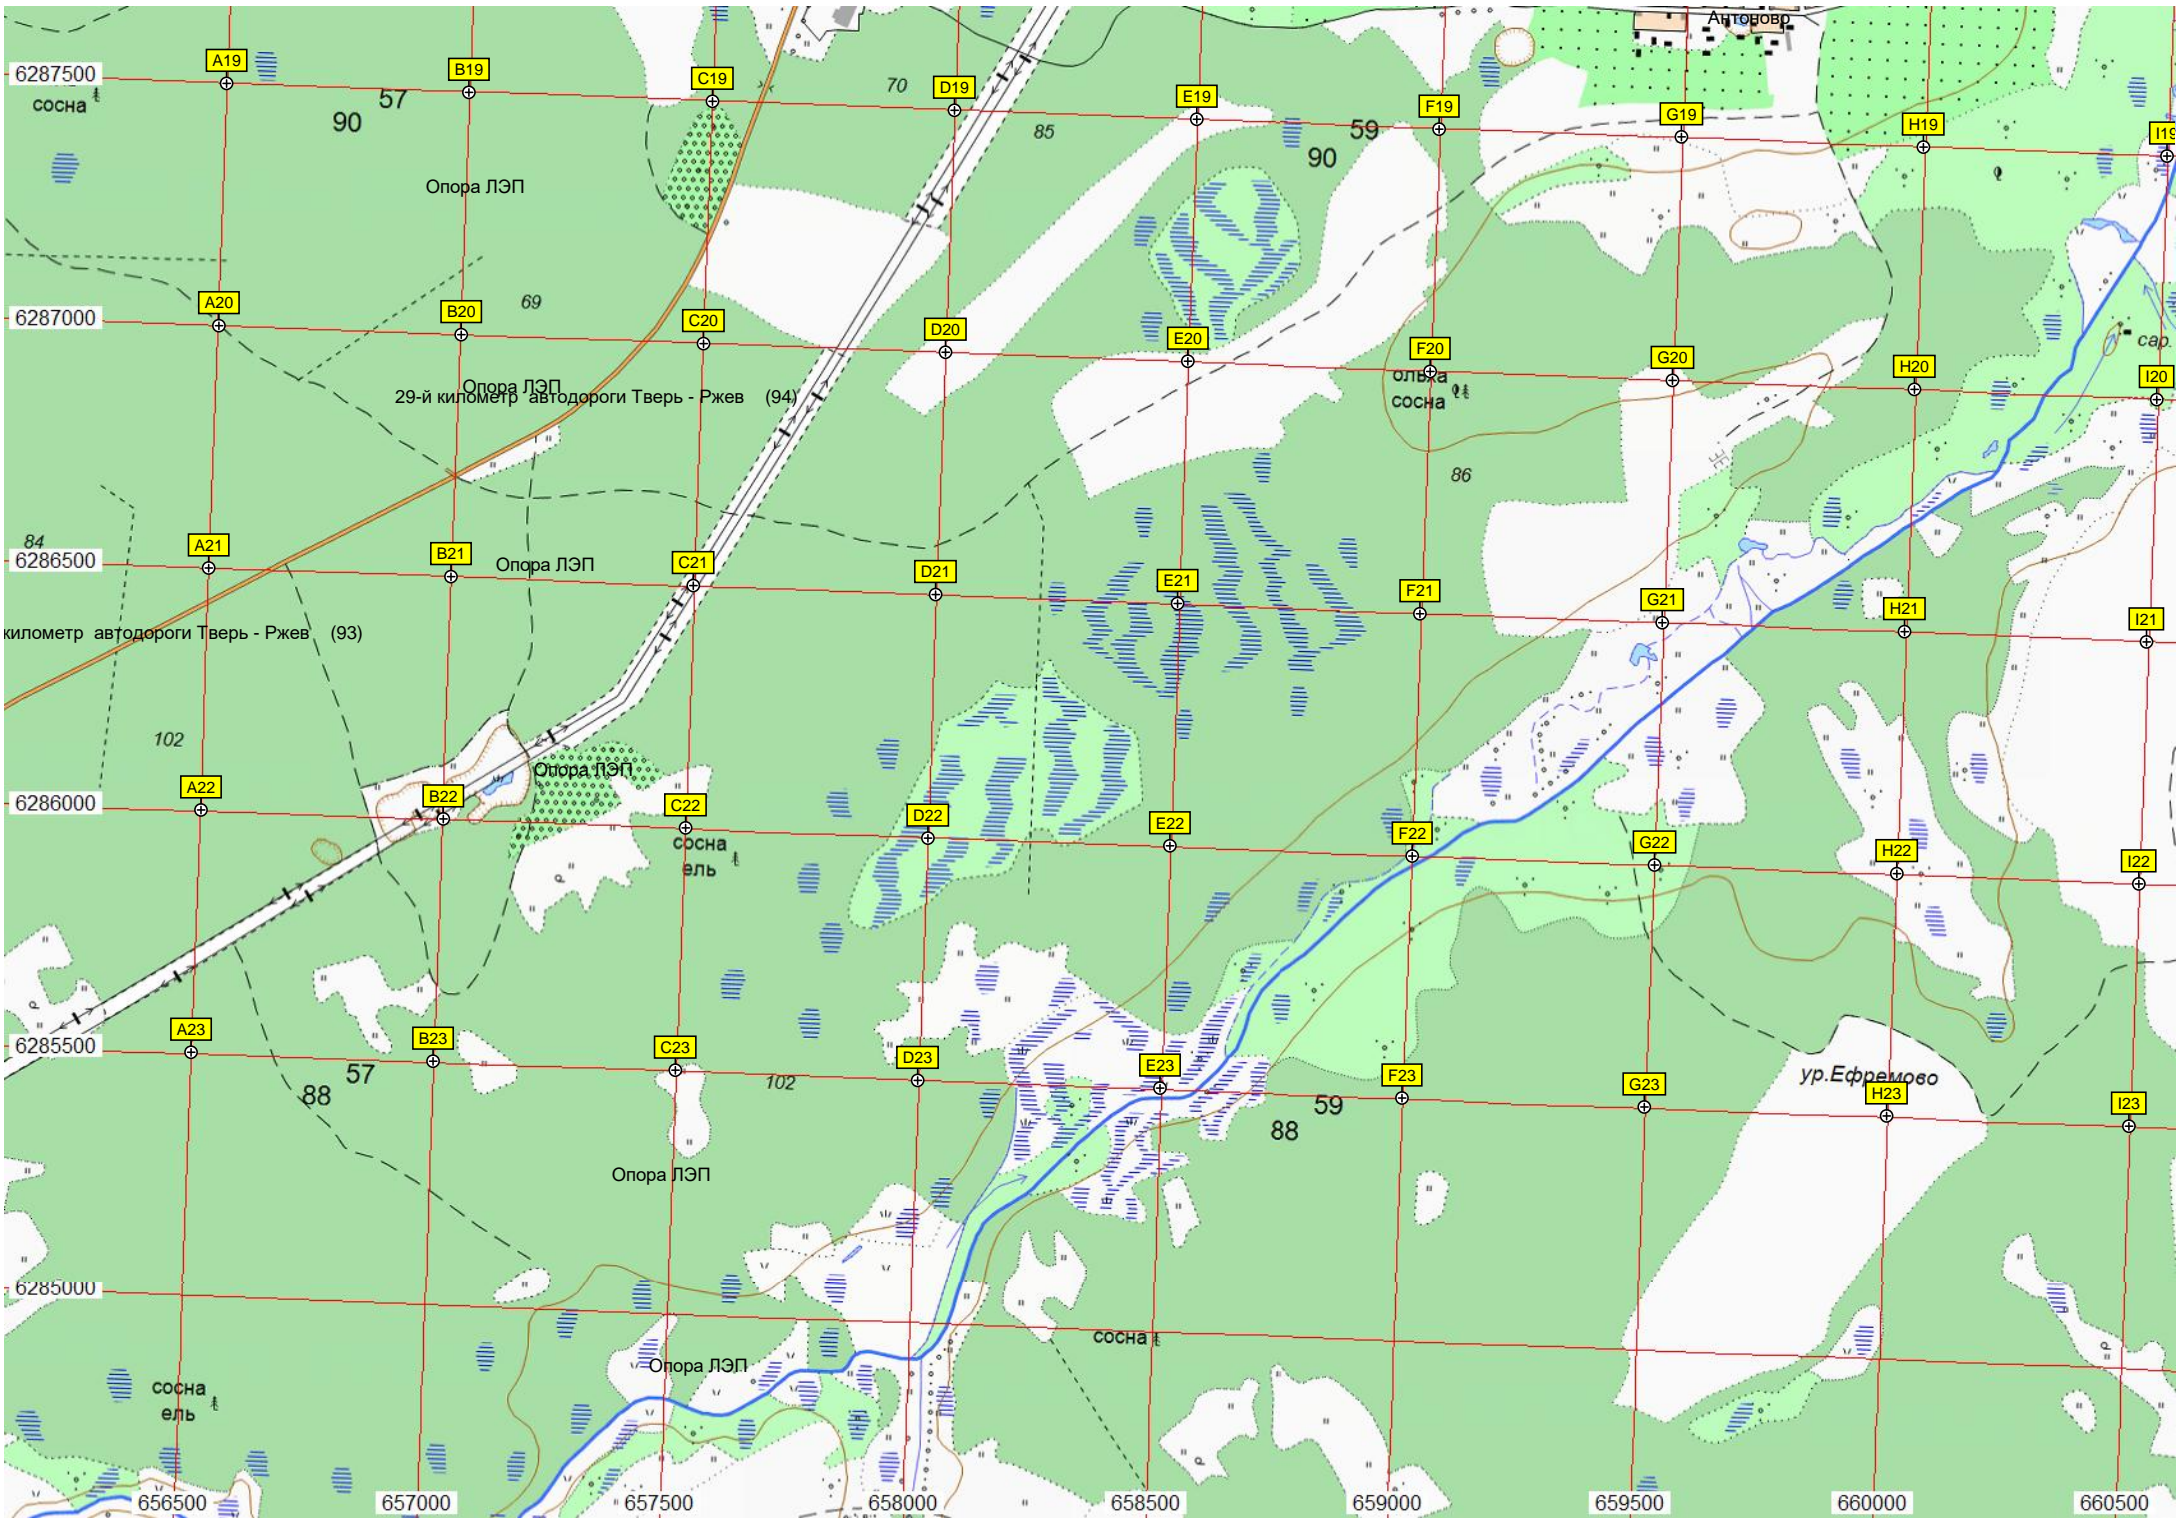

19-й километр автодороги Тверь - Ржев (104)

Порядино

Шульгино  
0.01

авт. мост через реку Тьмаку

Урочище Максимовское  
ул. Максимовское

Братская могила

46

47

сосна бар

разе.

Володеево

Володеево  
0.03

8

**(нежил.)**

Котово  
Котово

Озеро

Дамба

Рязаново  
Дачная ул., 2  
Дом культуры «Рязаново»  
Школа  
Многоквартирный дом

Рязань 1:5

Уч. УЖД Суховерково-Сосновки

ель бер.

Пльово

Марьино

Марьино