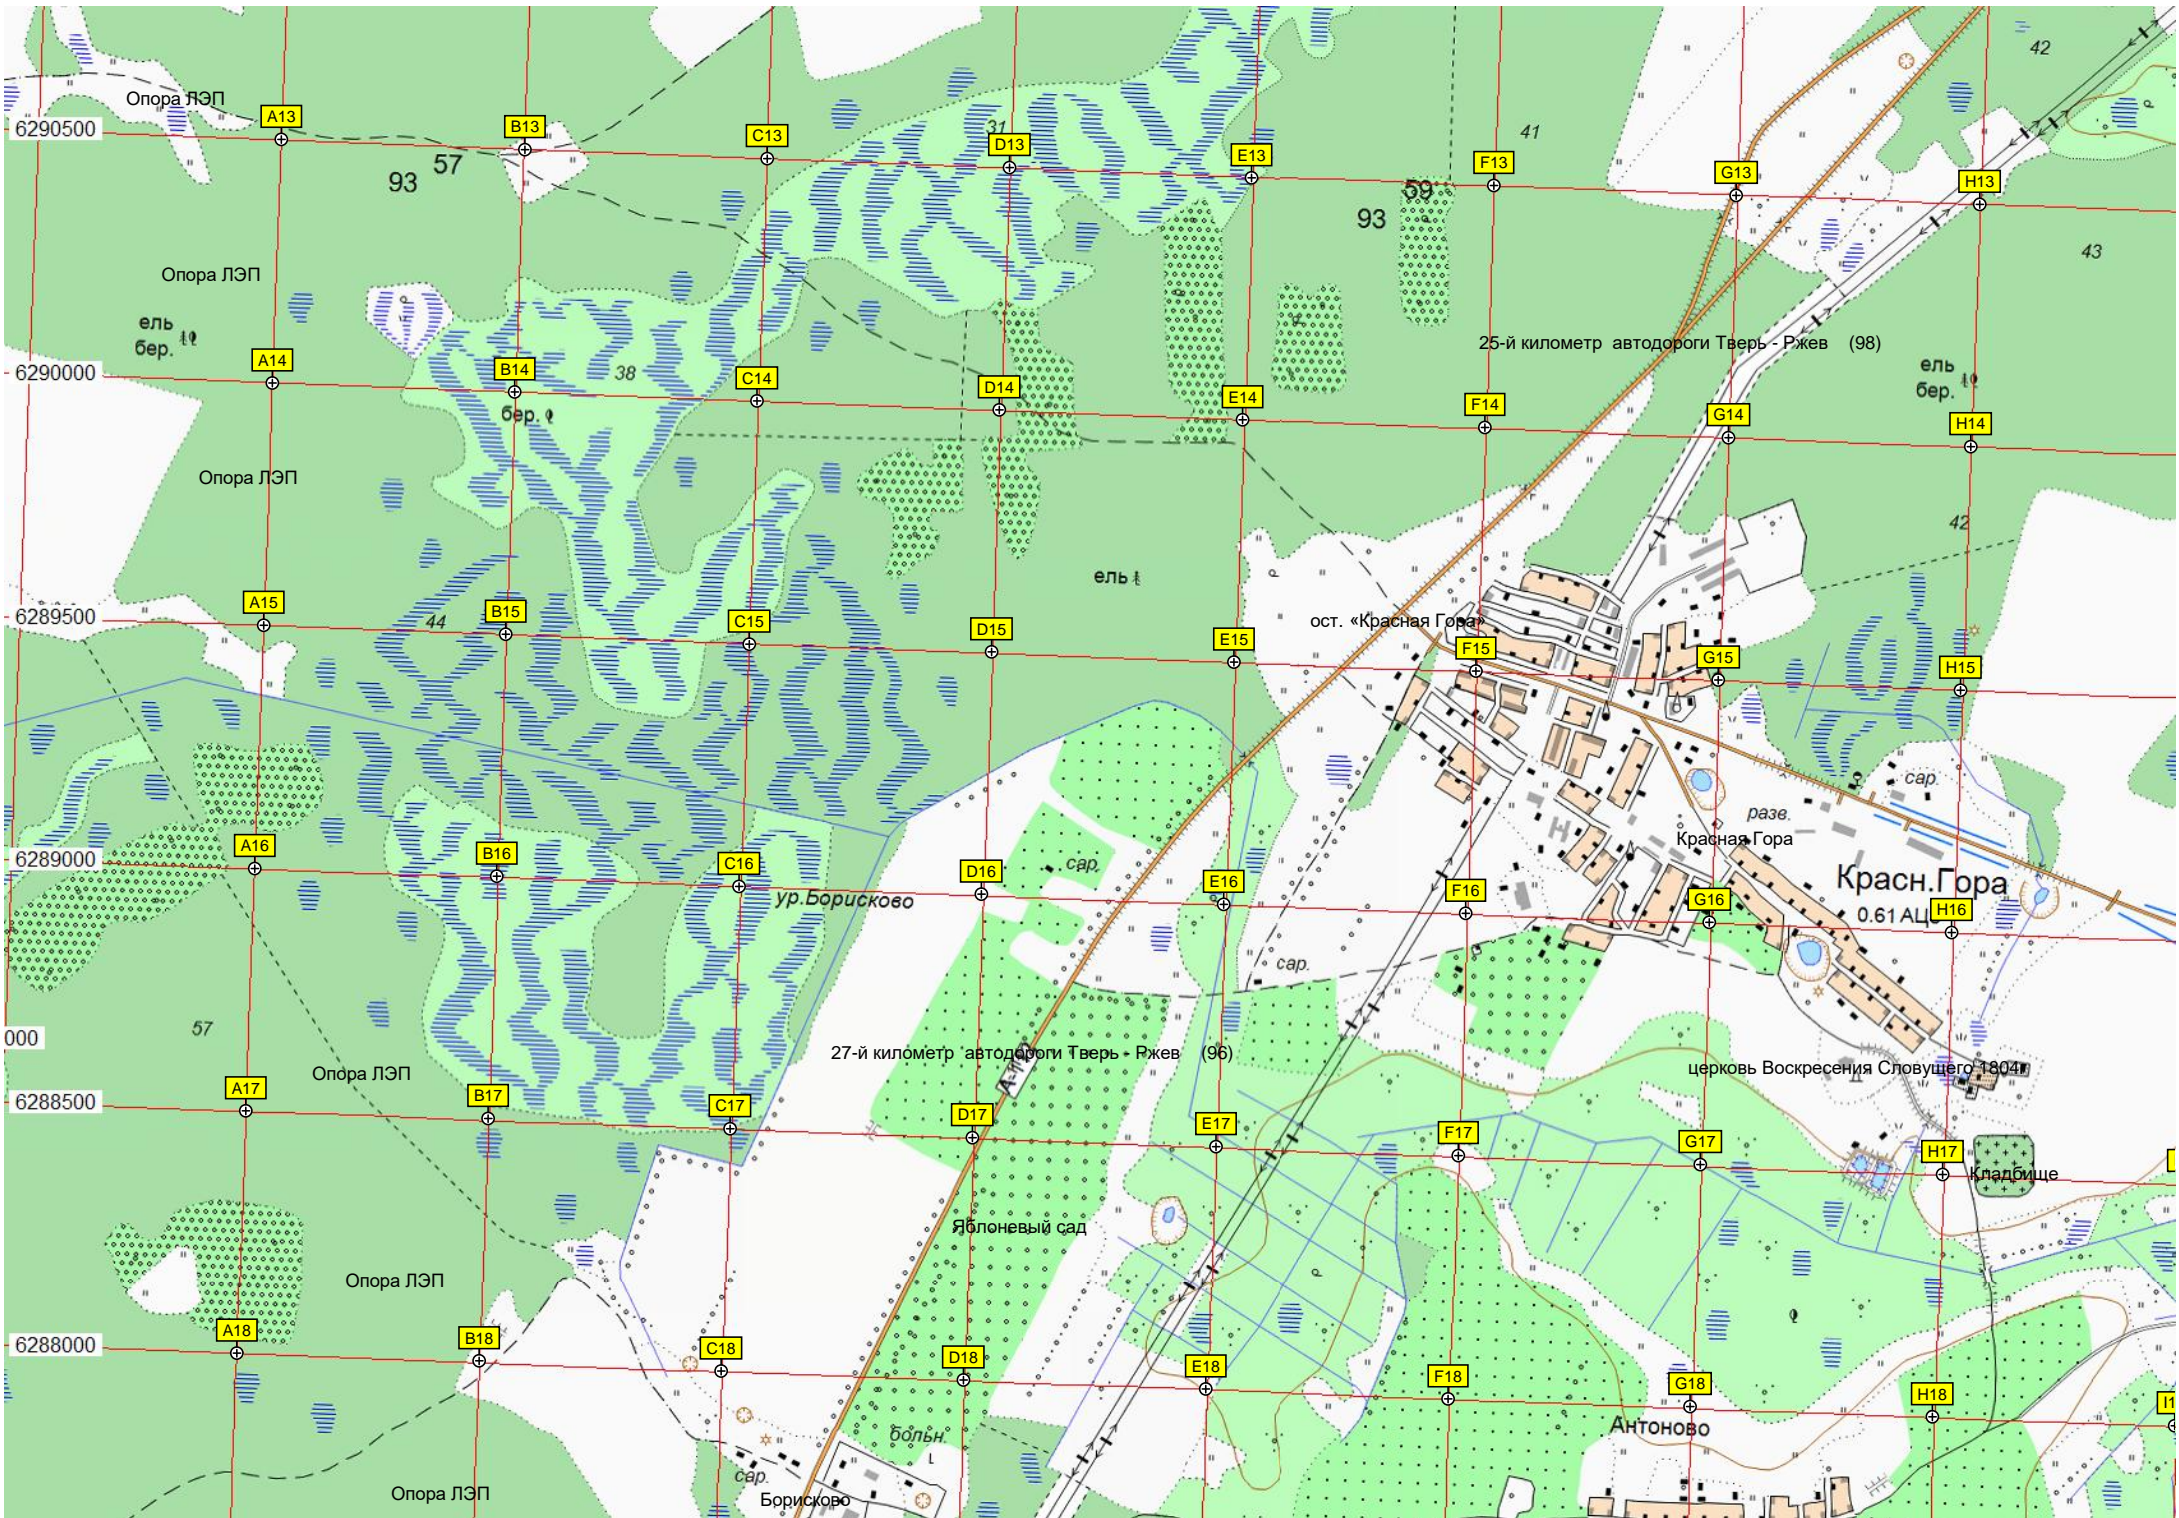

19-й километр автодороги Тверь - Ржев (104)

Порядино

Шульгино  
0.01

авт. мост через реку Тьмаку

Урочище Максимовское  
ул. Максимовское

Братская могила

46

47

сосна бар

разе.

Володеево

Володеево  
0.03

8

**(нежил.)**

Котово  
Котово

Озеро

Дамба

Рязаново  
Дачная ул., 2  
Дом культуры «Рязаново»  
Школа  
Многоквартирный дом

Рязань 1:5

Уч. УЖД Суховерково-Сосновки

ель бер.

Пльово

Марьино

Марьино

Башмаково

3

сарай  
Ур. Красн. Горки

Петровская Горка  
Бывшая деревня Красные Горки

66550

66600

66650

66700