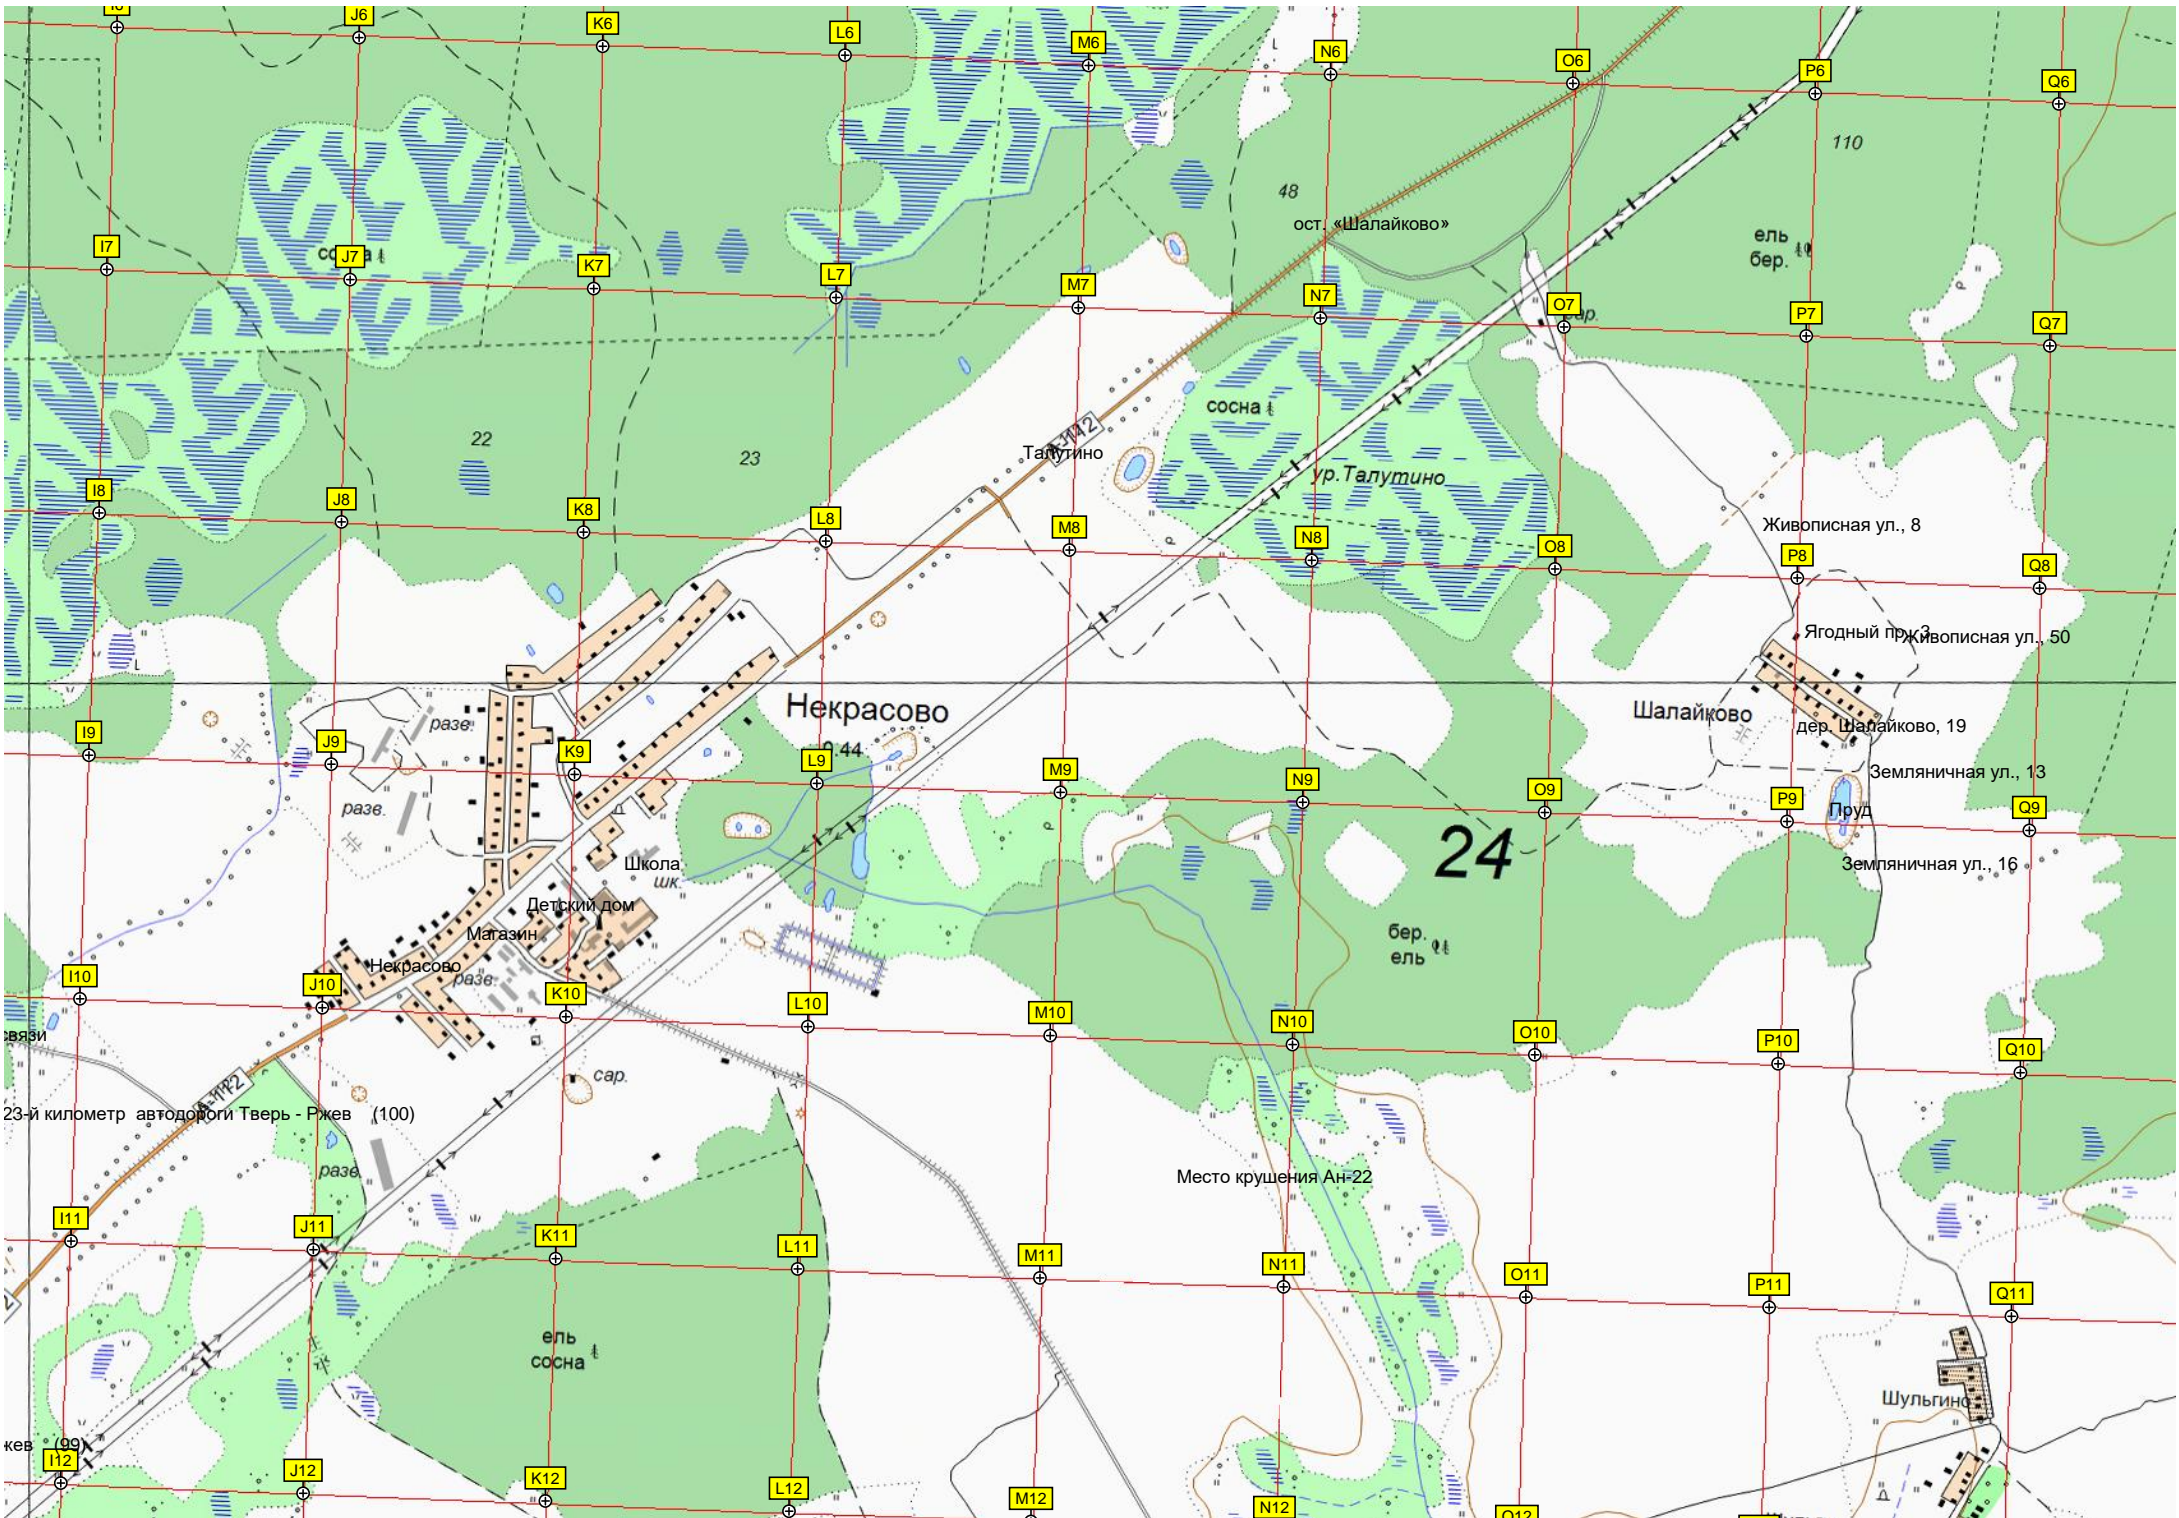

19-й километр автодороги Тверь - Ржев (104)

Порядино

Шульгино  
0.01

авт. мост через реку Тьмаку

Урочище Максимовское  
ул. Максимовское

Братская могила

46

47

сосна бар

разе.

Володеево

Володеево  
0.03

8

**(нежил.)**

Котово  
Котово

Озеро

Дамба

Рязаново  
Дачная ул., 2  
Дом культуры «Рязаново»  
Школа  
Многоквартирный дом

Рязань 1:5

Уч. УЖД Суховерково-Сосновки

ель бер.

Пльово

Марьино

Марьино

Башмаково

3

сарай  
Ур. Красн. Горки

Петровская Горка  
Бывшая деревня Красные Горки

66550

66600

66650

66700