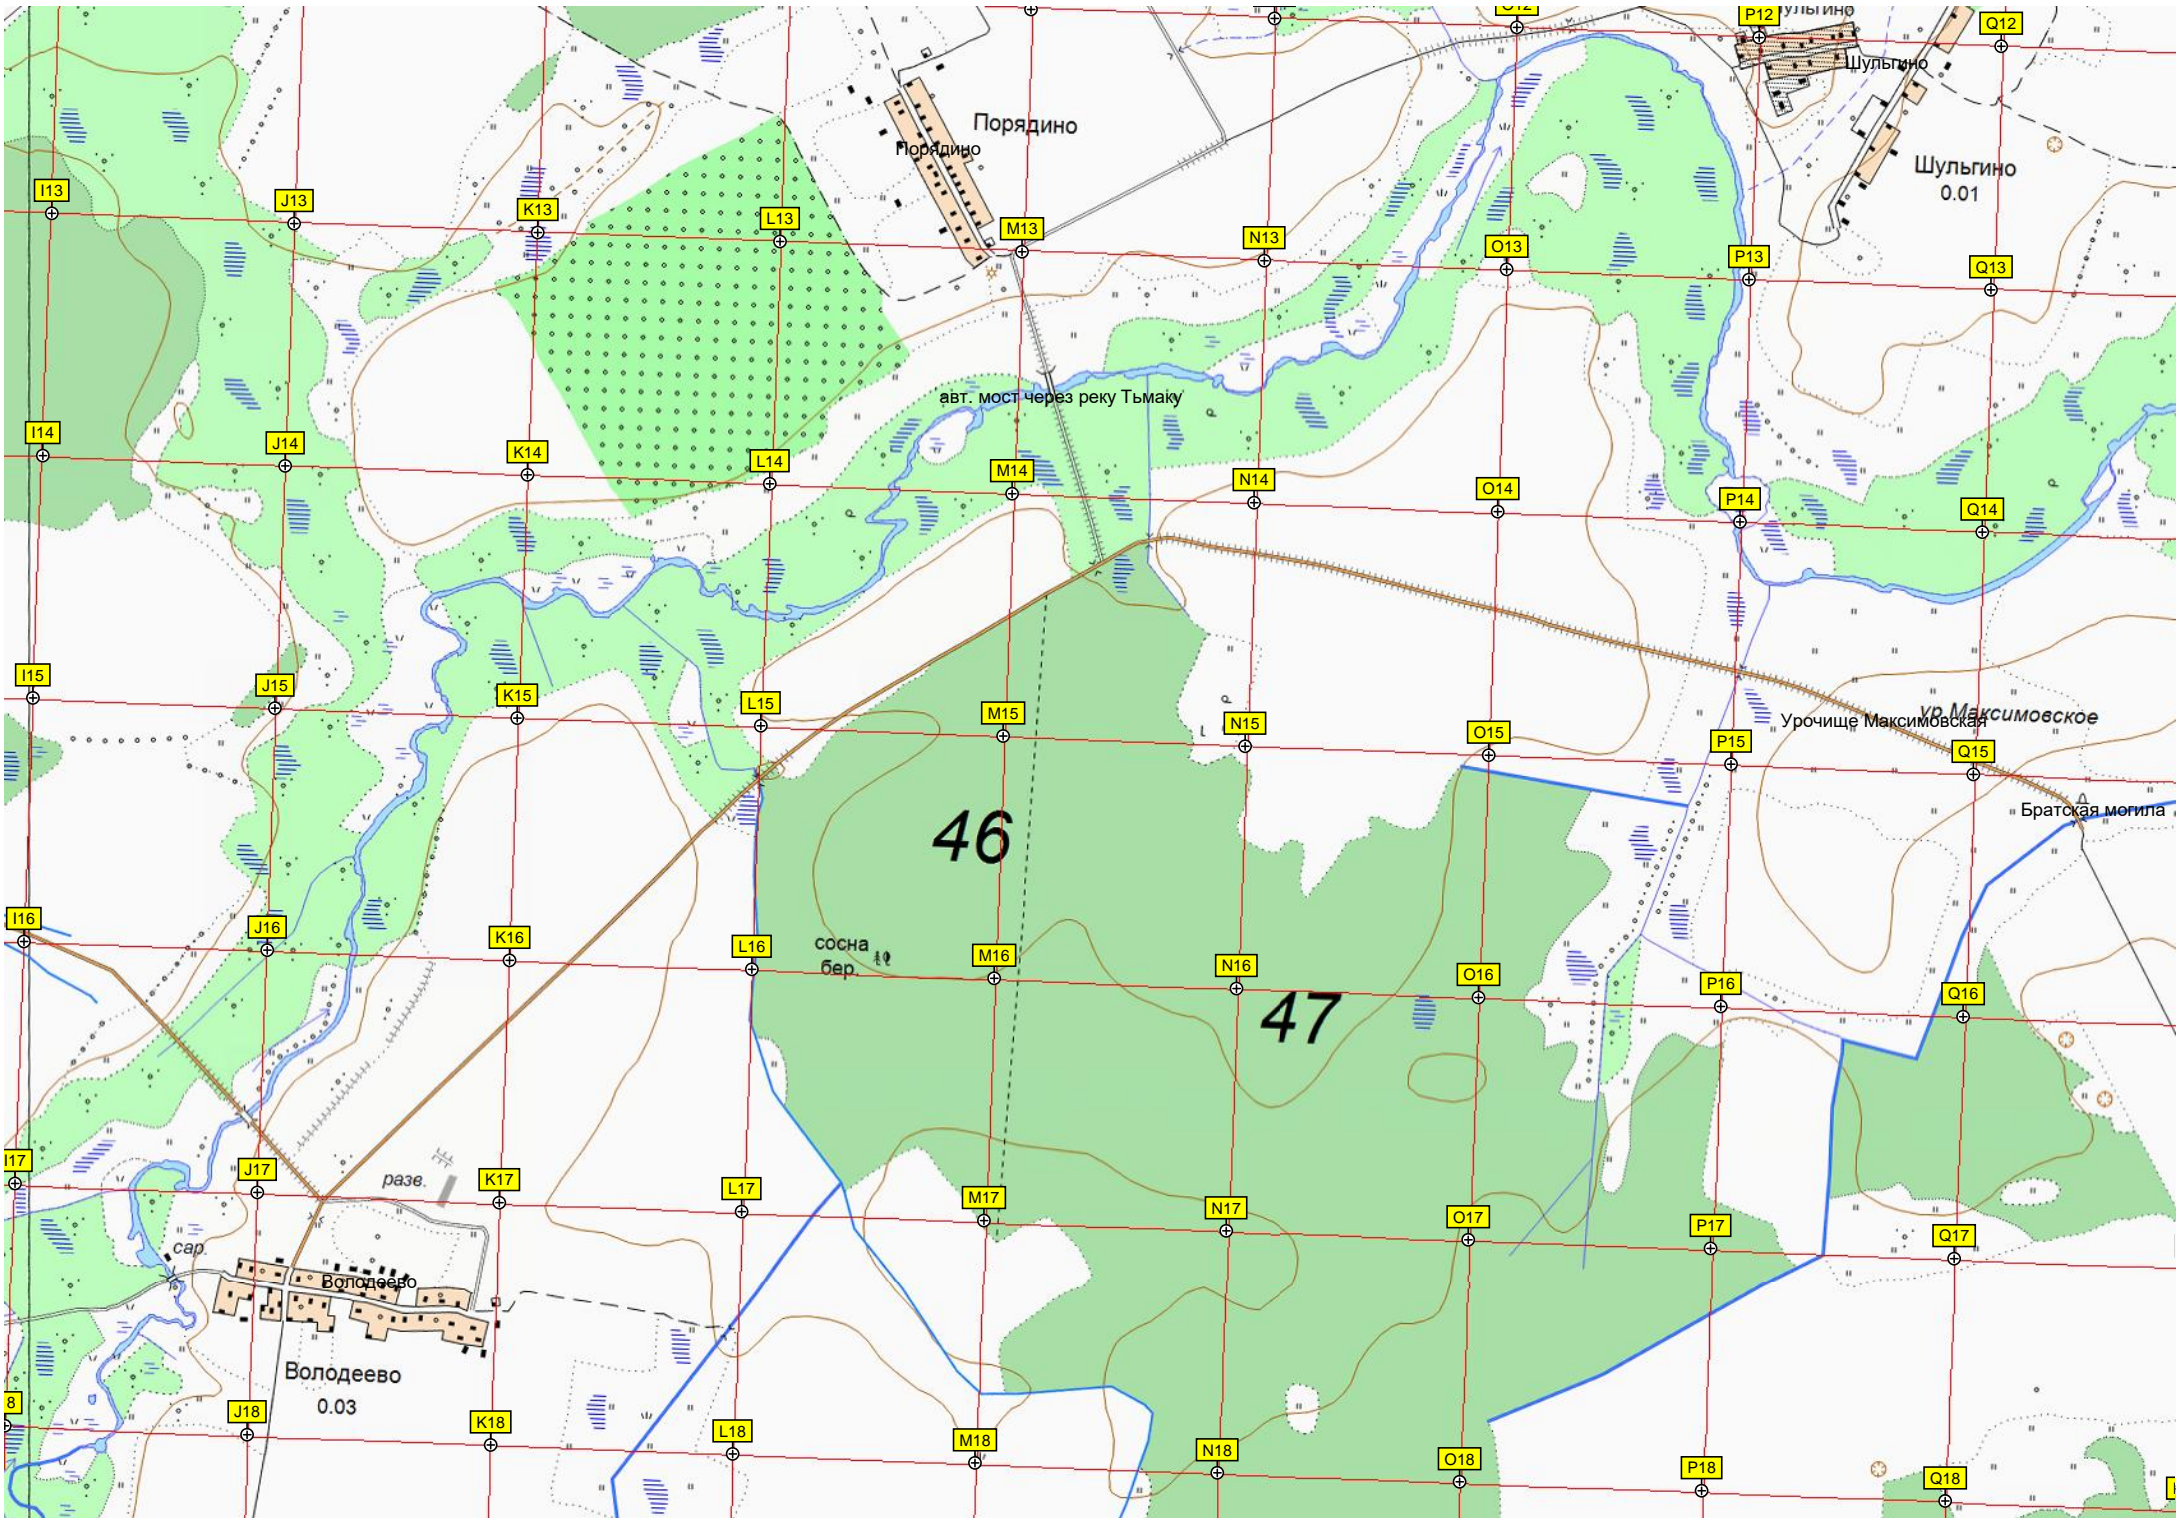

19-й километр автодороги Тверь - Ржев (104)

Порядино

Шульгино  
0.01

авт. мост через реку Тьмаку

Урочище Максимовское  
ул. Максимовское

Братская могила

46

47

сосна бар

разе.

Володеево

Володеево  
0.03

8

**(нежил.)**

Котово  
Котово

Озеро

Дамба

Рязаново  
Дачная ул., 2  
Дом культуры «Рязаново»  
Школа  
Многоквартирный дом

Рязань 1:5

Уч. УЖД Суховерково-Сосновки

ель бер.

Пльово

Марьино

Марьино

Башмаково

3

сарай  
Ур. Красн. Горки

Петровская Горка  
Бывшая деревня Красные Горки

66550

66600

66650

66700