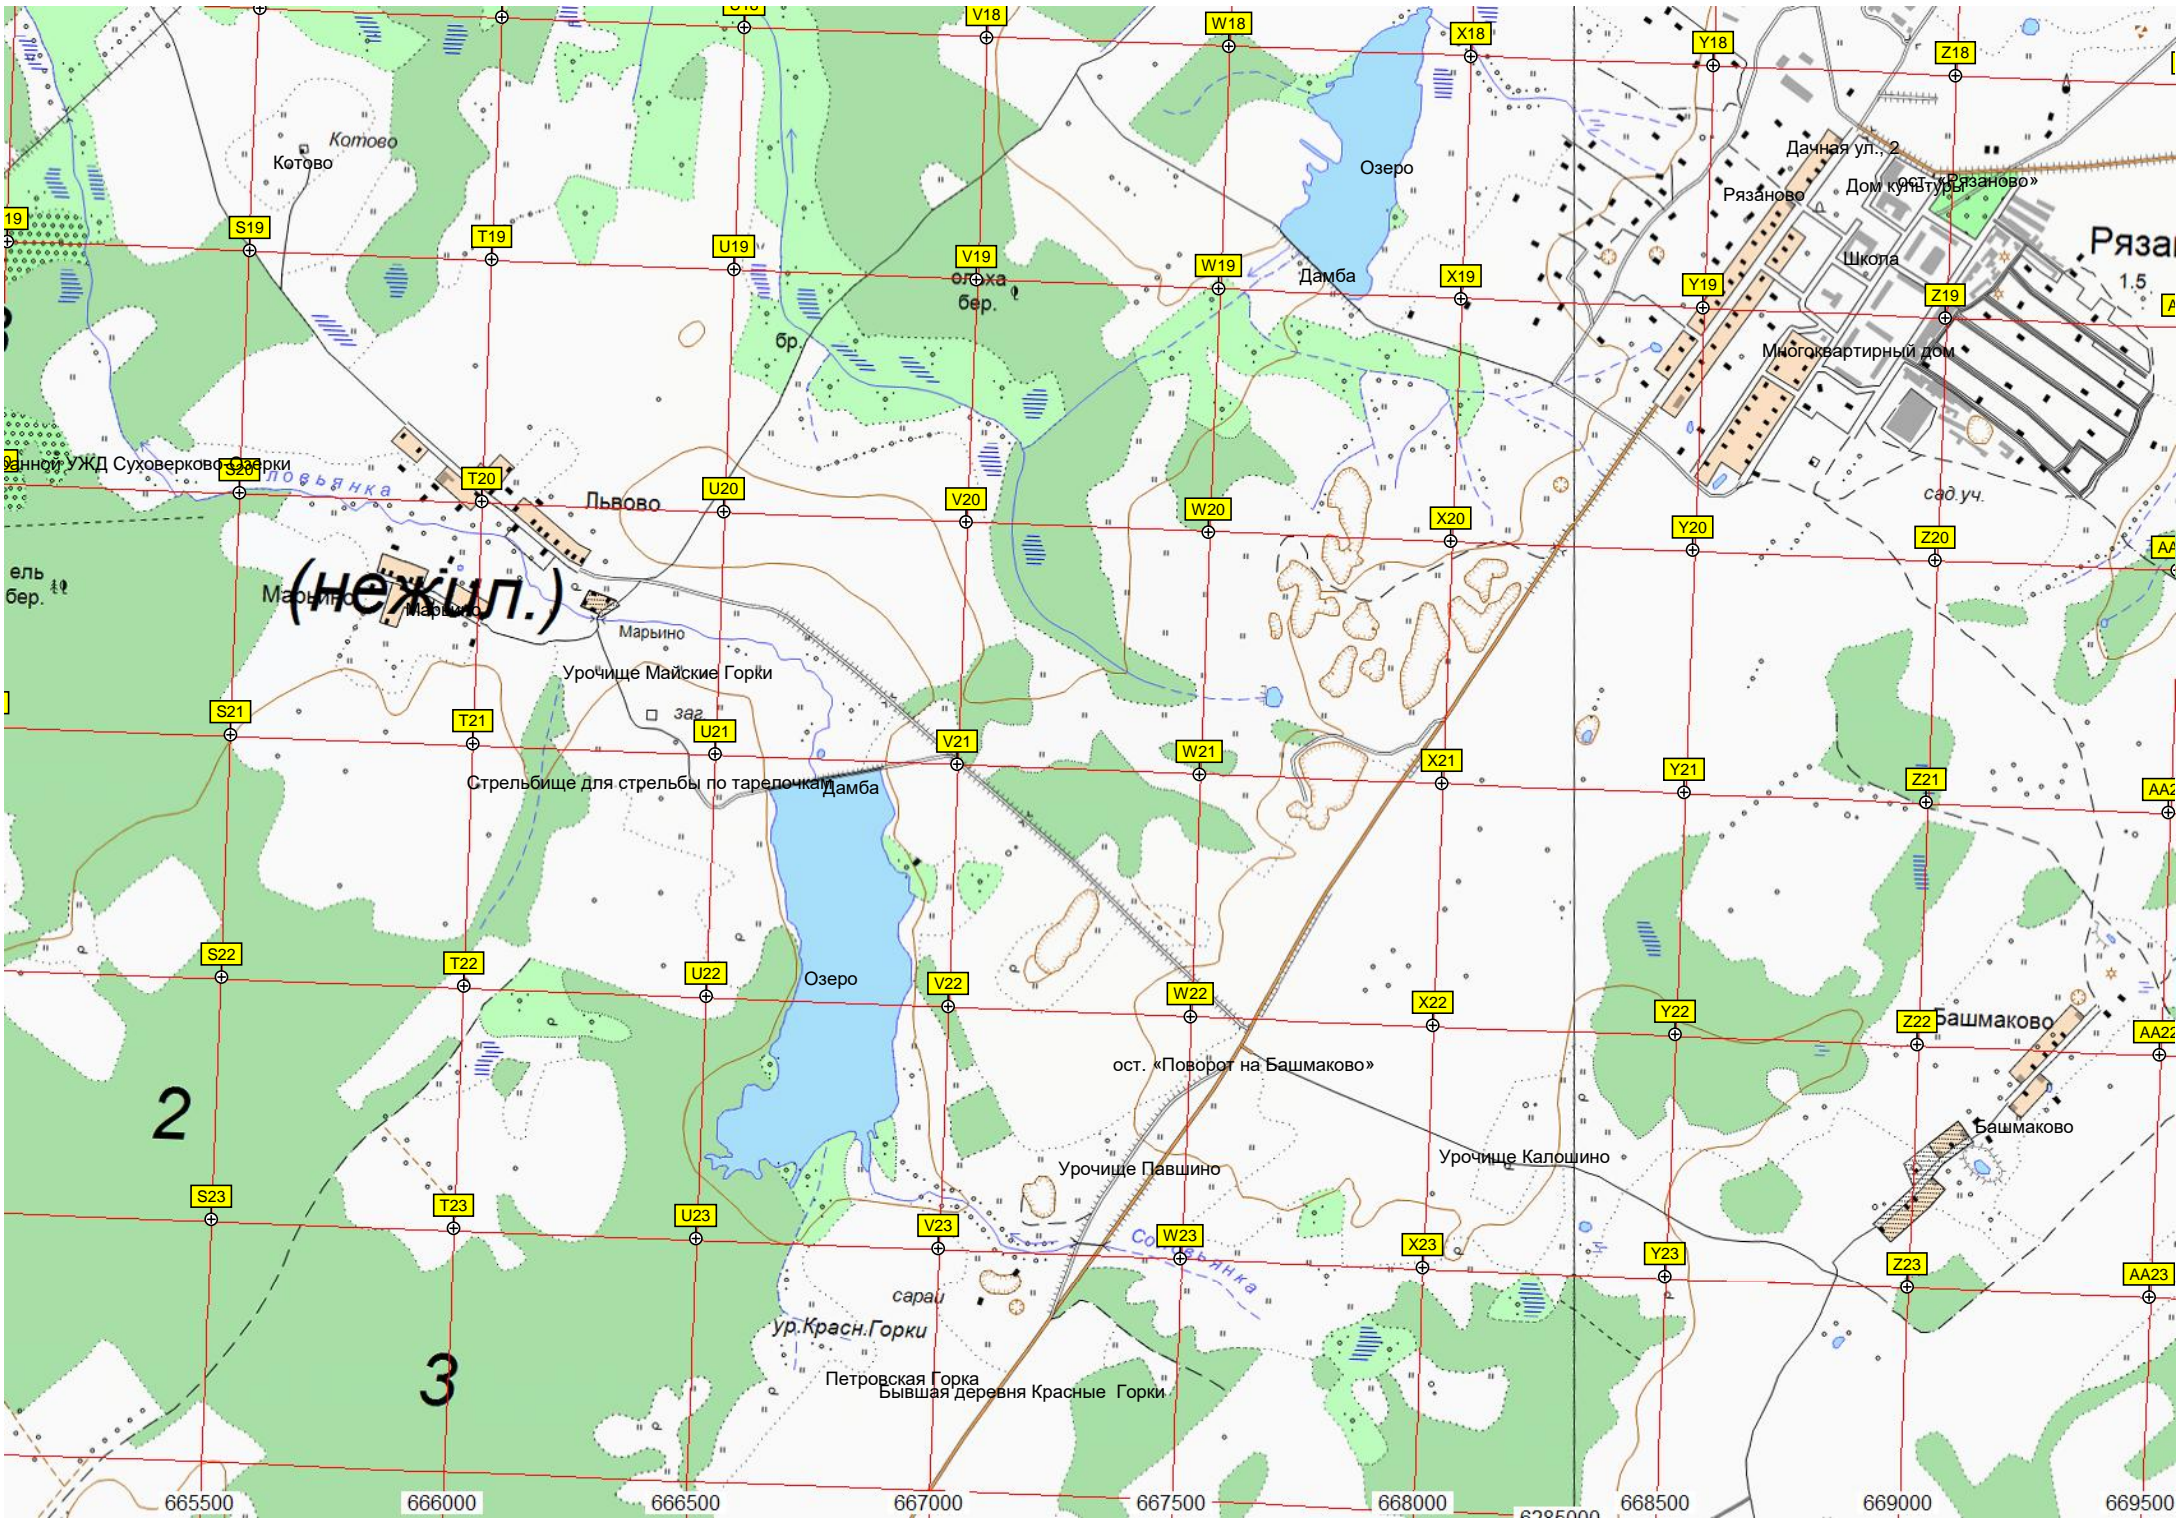

19-й километр автодороги Тверь - Ржев (104)

Порядино

Шульгино  
0.01

авт. мост через реку Тьмаку

Урочище Максимовское  
ул. Максимовское

Братская могила

46

47

сосна бар

разе.

Володеево

Володеево  
0.03

8

**(нежил.)**

Котово  
Котово

Озеро

Дамба

Рязаново  
Дачная ул., 2  
Дом культуры «Рязаново»  
Школа  
Многоквартирный дом

Рязань 1:5

Уч. УЖД Суховерково-Сосновки

ель бер.

Пльово

Марьино

Марьино