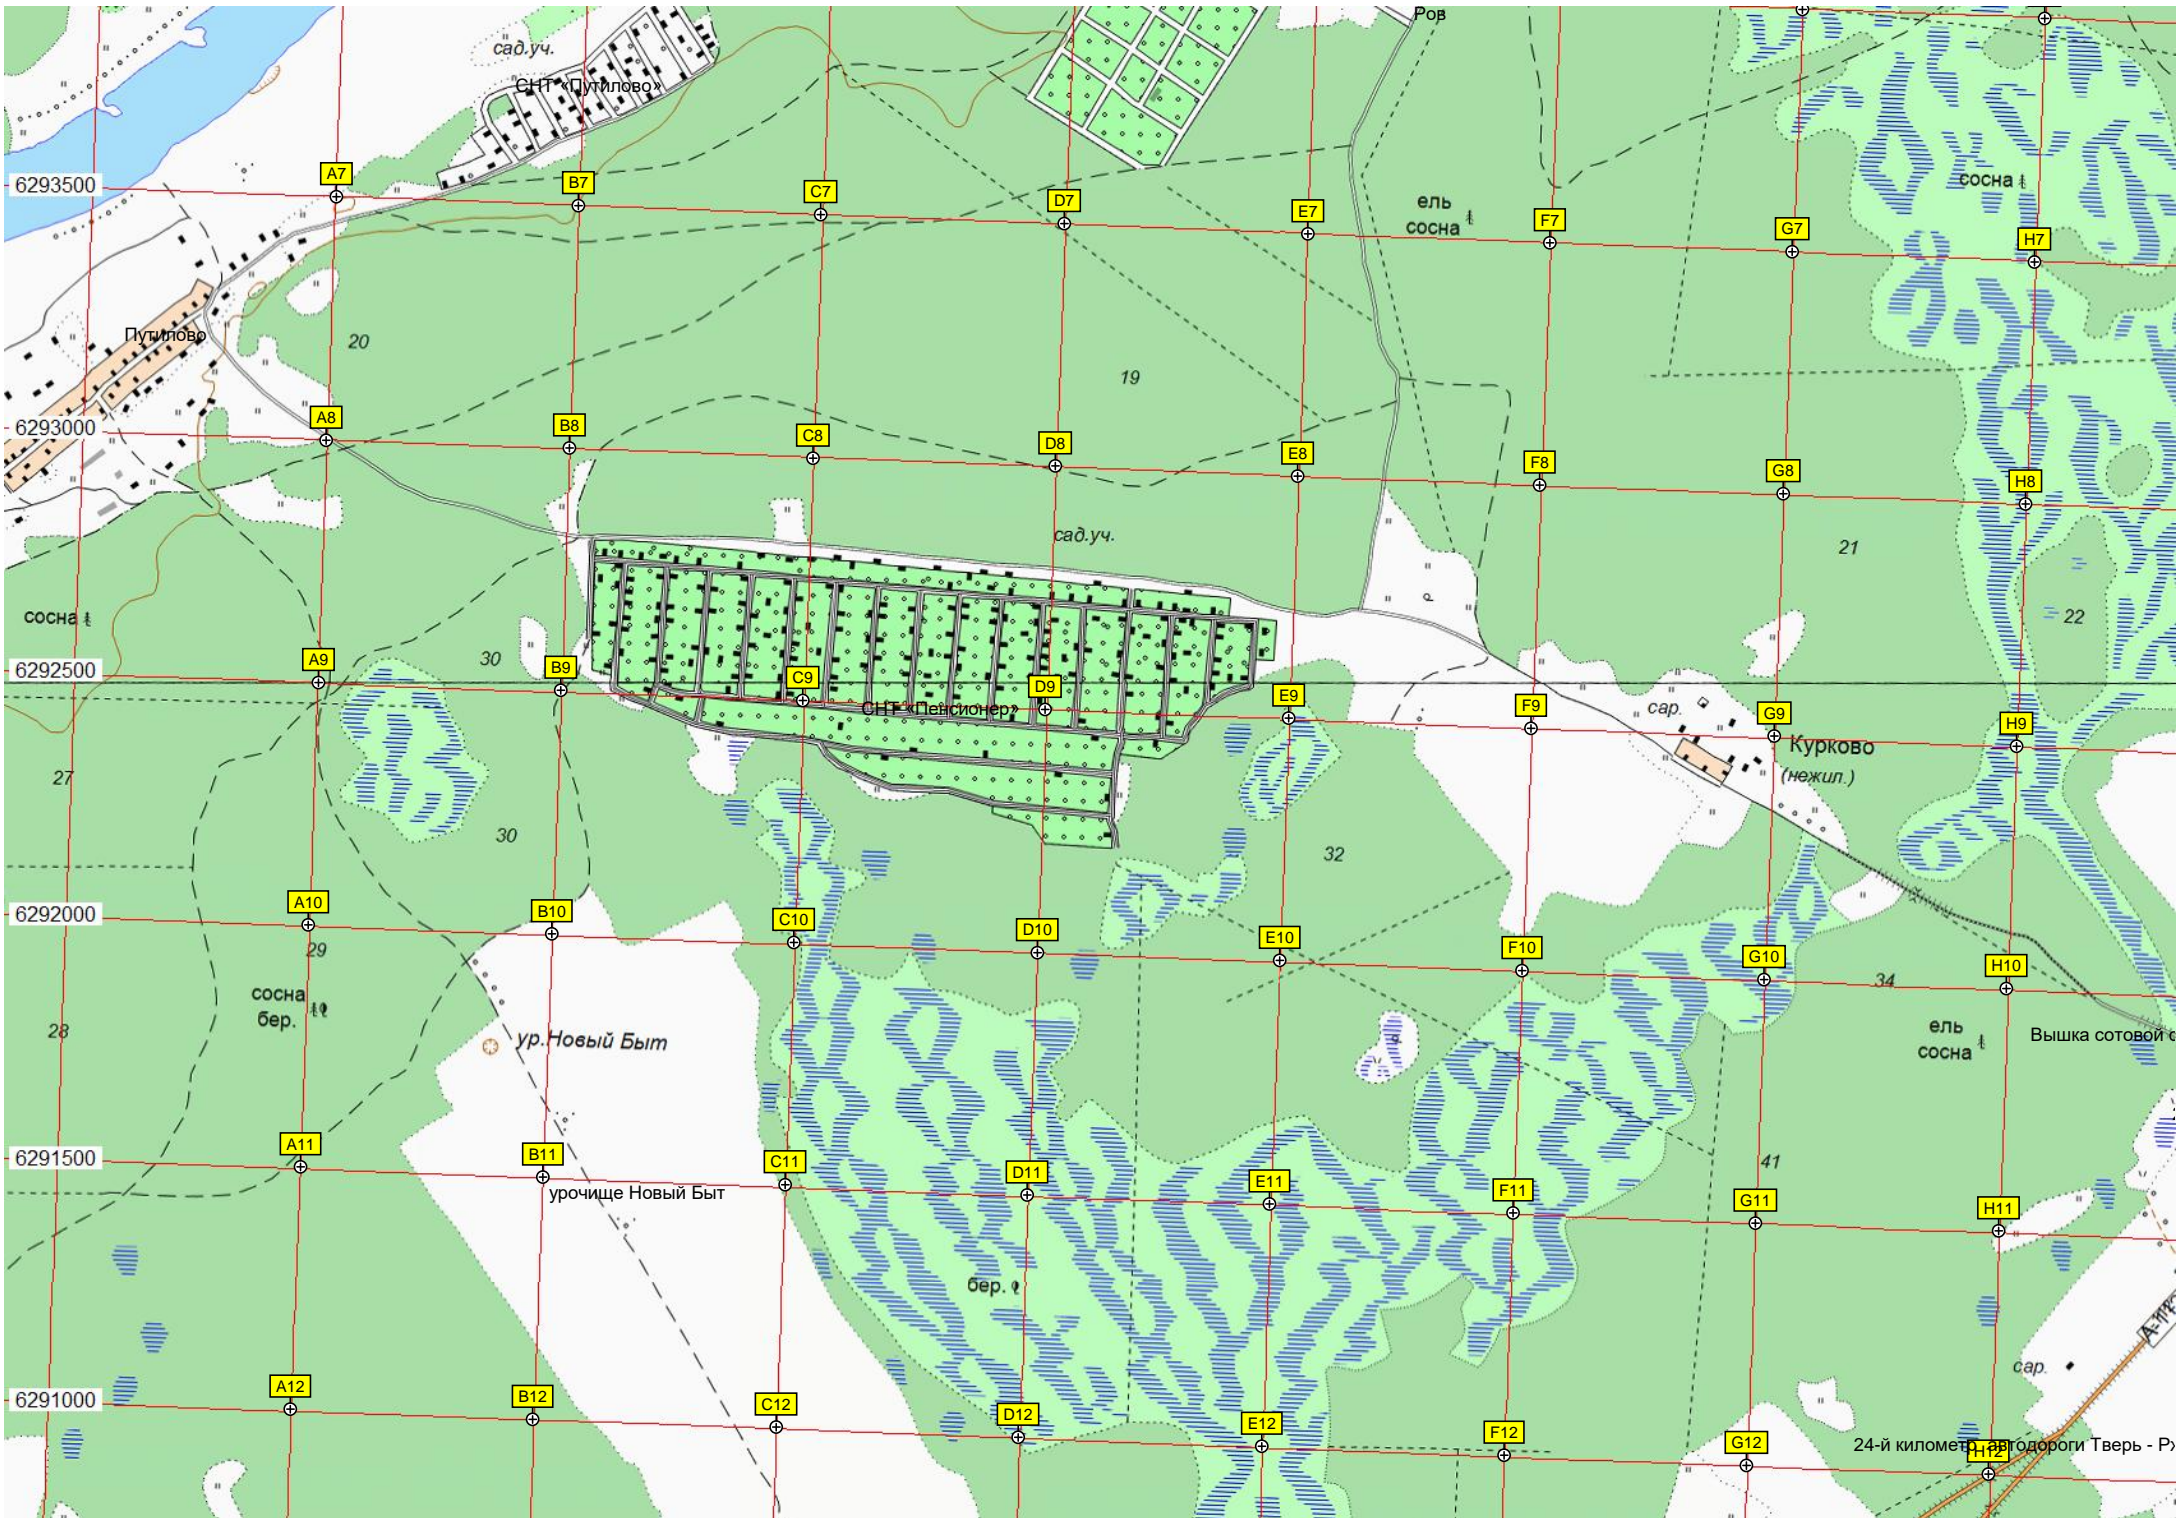

19-й километр автодороги Тверь - Ржев (104)

Порядино

Шульгино  
0.01

авт. мост через реку Тьмаку

Урочище Максимовское  
ул. Максимовское

Братская могила

46

47

сосна бар

разе.

Володеево

Володеево  
0.03

8

**(нежил.)**

Котово  
Котово

Озеро

Дамба

Рязаново  
Дачная ул., 2  
Дом культуры «Рязаново»  
Школа  
Многоквартирный дом

Рязань 1:5

Уч. УЖД Суховерково-Сосновки

ель бер.

Пльово

Марьино

Марьино