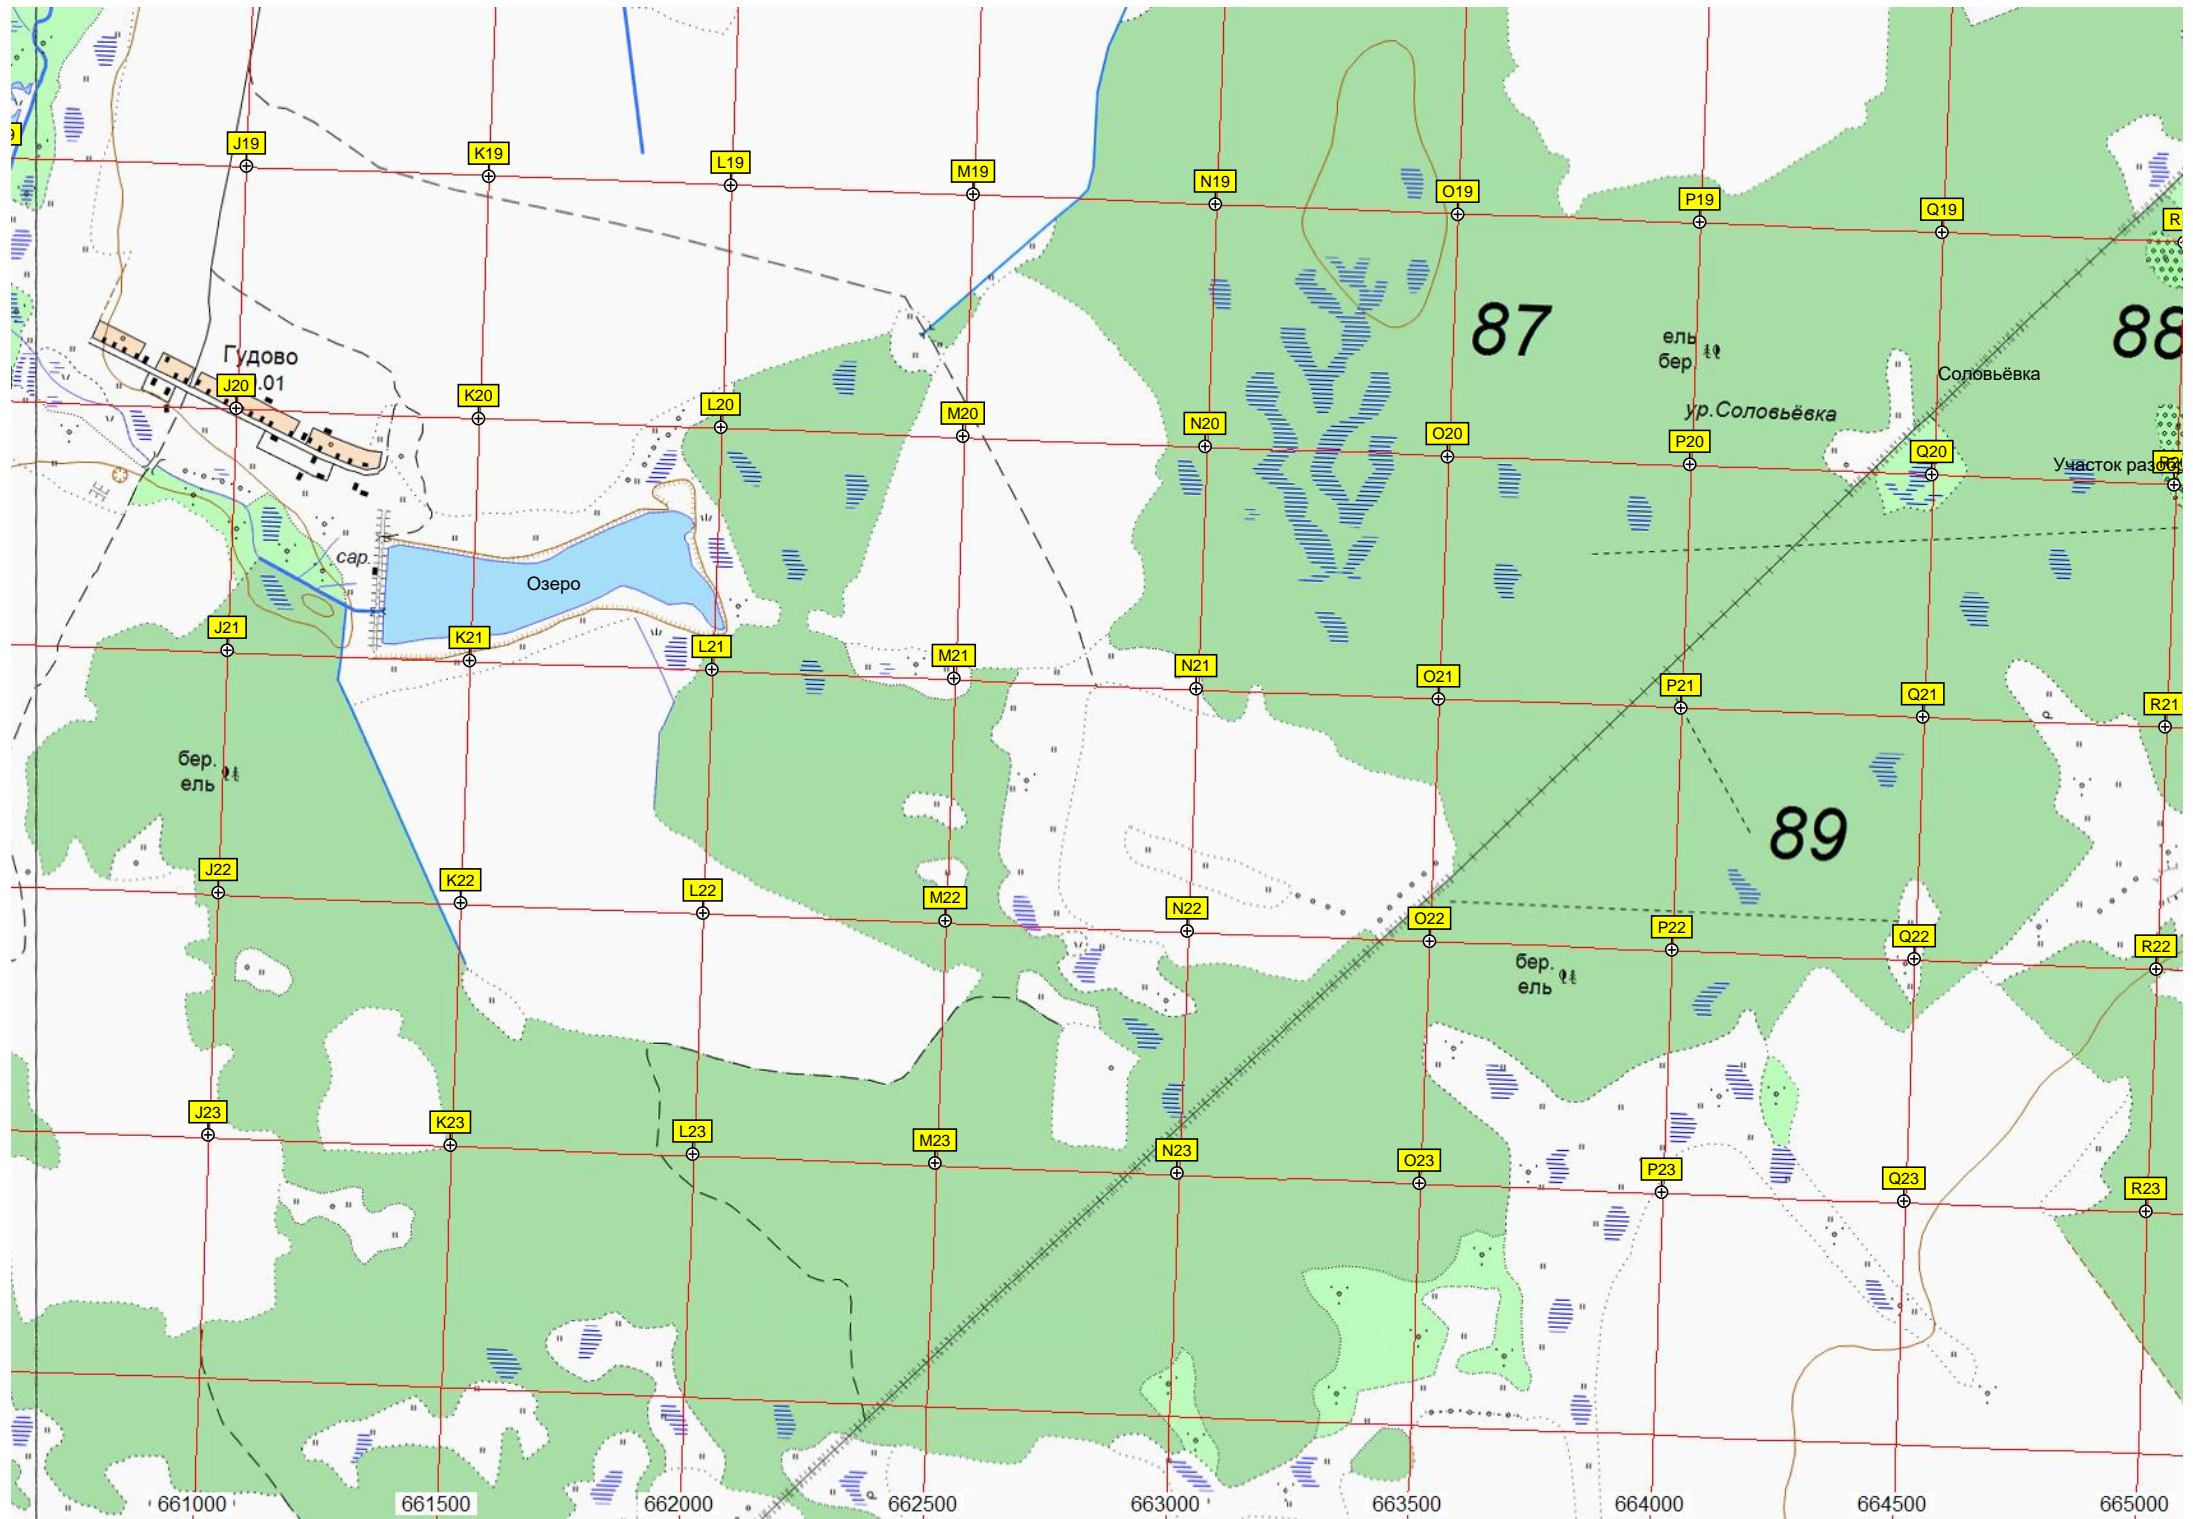

19-й километр автодороги Тверь - Ржев (104)

Порядино

Шульгино  
0.01

авт. мост через реку Тьмаку

Урочище Максимовское  
ул. Максимовское

Братская могила

46

47

сосна бар

разе.

Володеево

Володеево  
0.03

8

**(нежил.)**

Котово  
Котово

Озеро

Дамба

Рязаново  
Дачная ул., 2  
Дом культуры «Рязаново»  
Школа  
Многоквартирный дом

Рязань 1:5

Уч. УЖД Суховерково-Сосновки

ель бер.

Пльово

Марьино

Марьино

Башмаково

3

сарай  
Ур. Красн. Горки

Петровская Горка  
Бывшая деревня Красные Горки

66550

66600

66650

66700