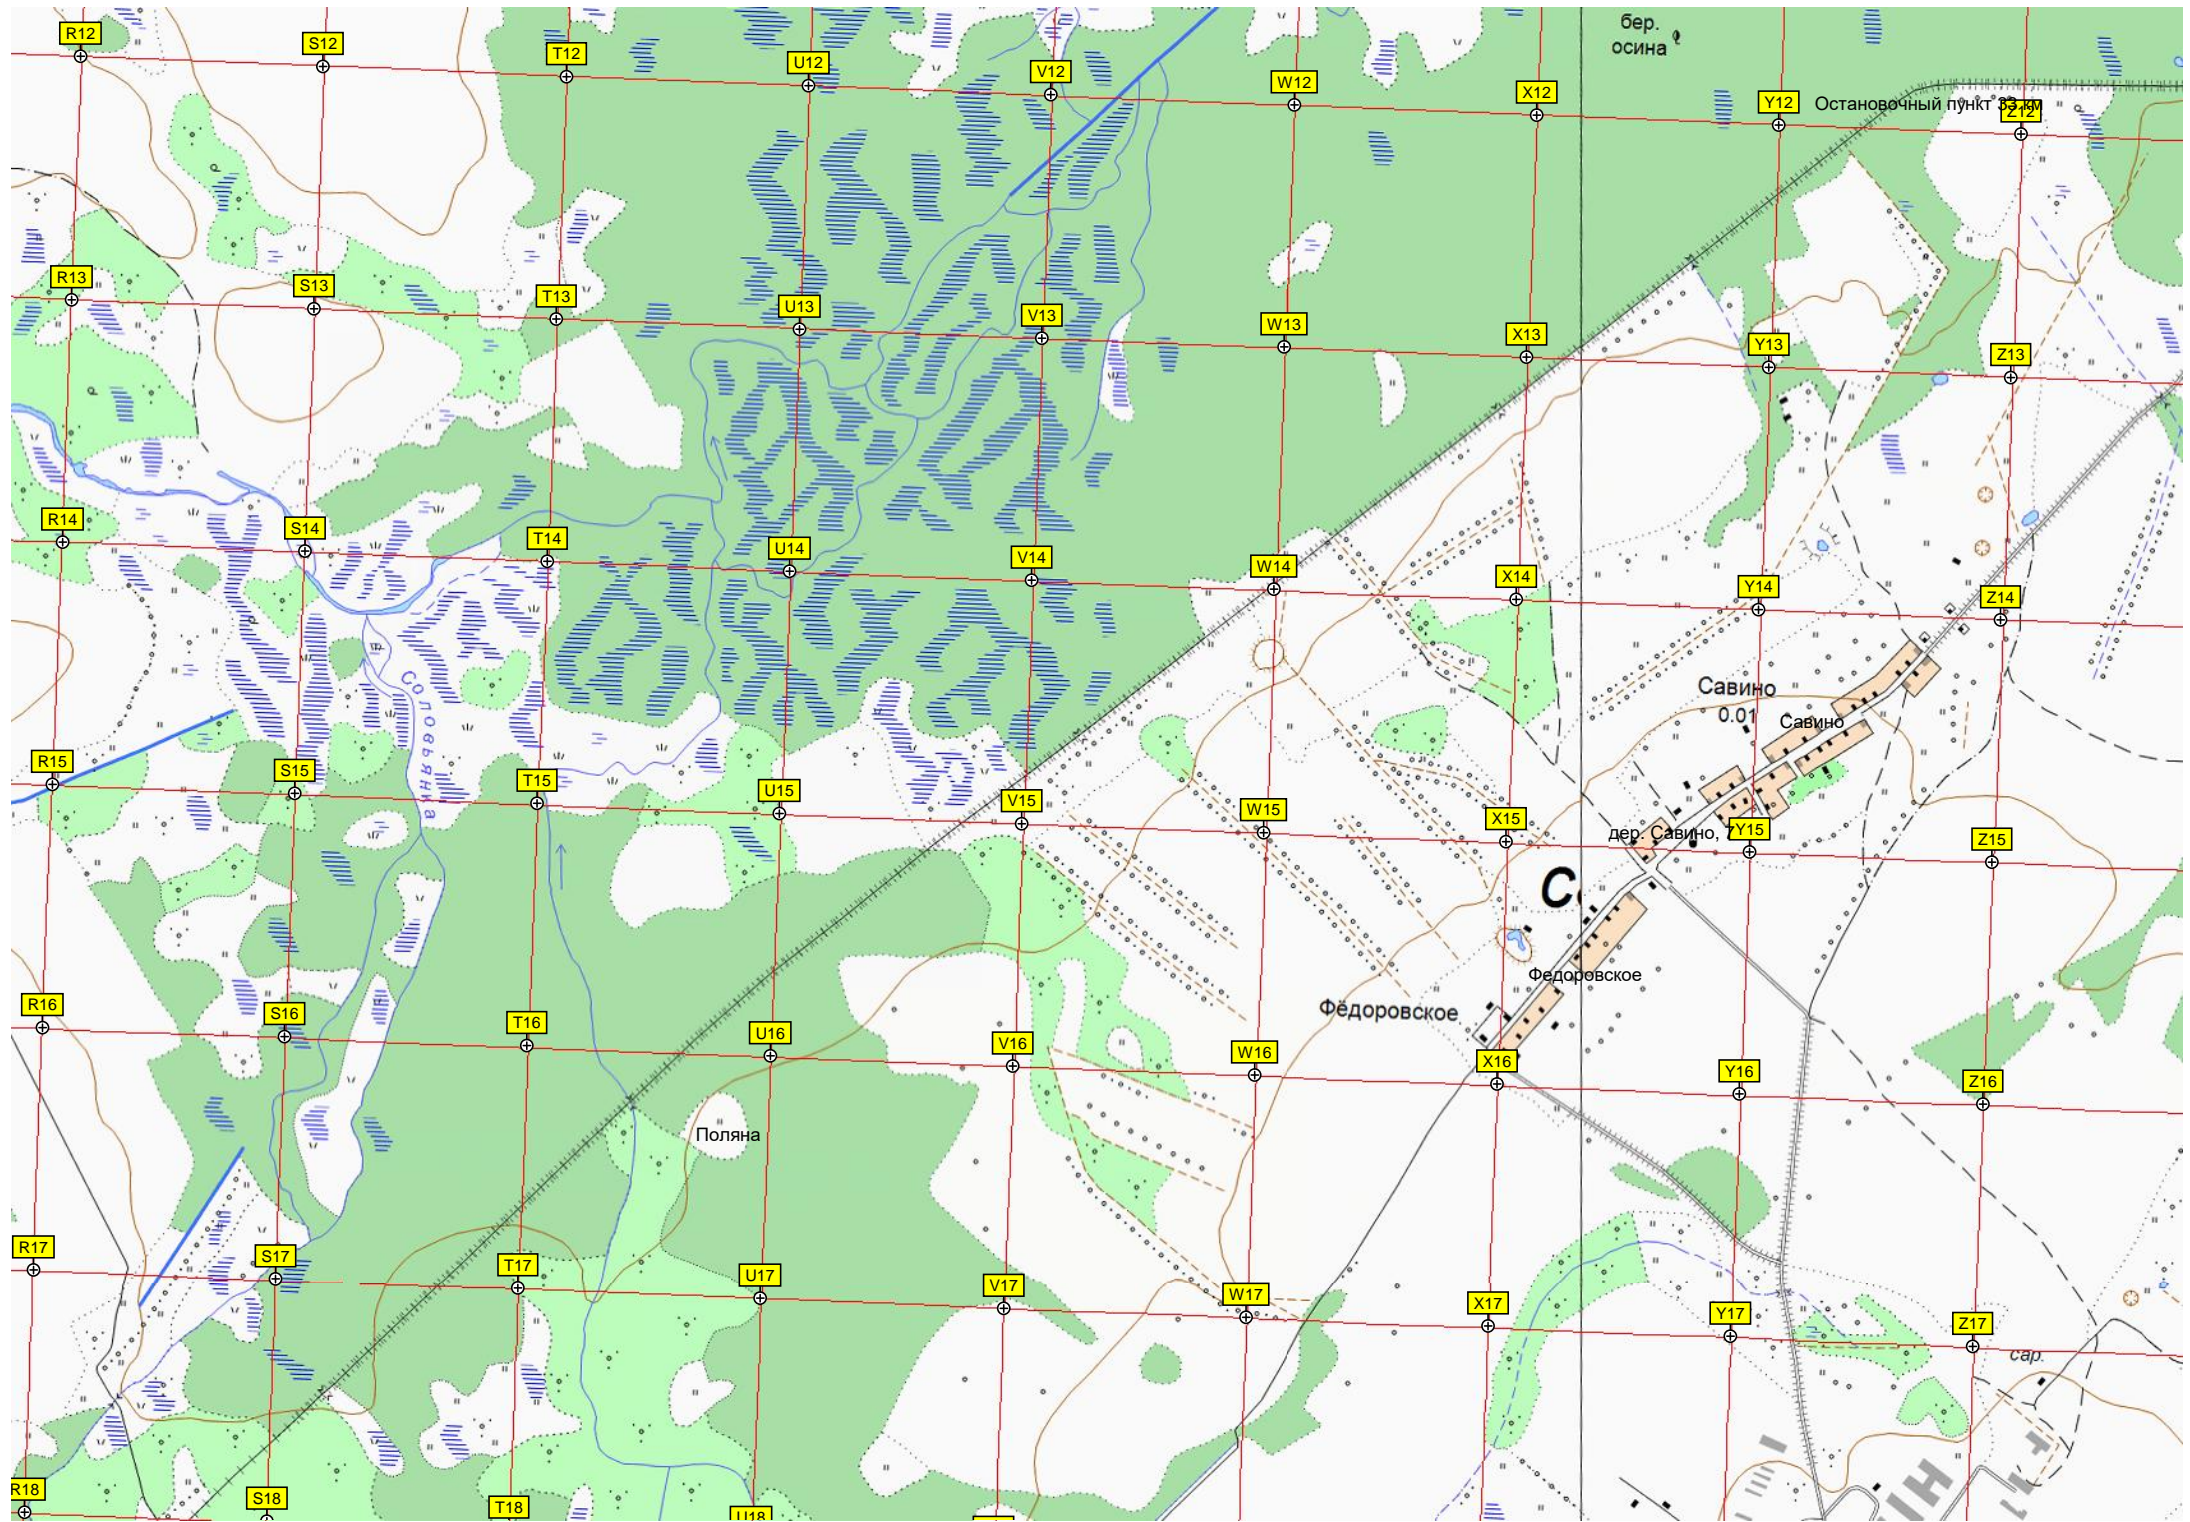

19-й километр автодороги Тверь - Ржев (104)

Порядино

Шульгино  
0.01

авт. мост через реку Тьмаку

Урочище Максимовское  
ул. Максимовское

Братская могила

46

47

сосна бар

разе.

Володеево

Володеево  
0.03

8

**(нежил.)**

Котово  
Котово

Озеро

Дамба

Рязаново  
Дачная ул., 2  
Дом культуры «Рязаново»  
Школа  
Многоквартирный дом

Рязань 1:5

Уч. УЖД Суховерково-Сосновки

ель бер.

Пльово

Марьино

Марьино