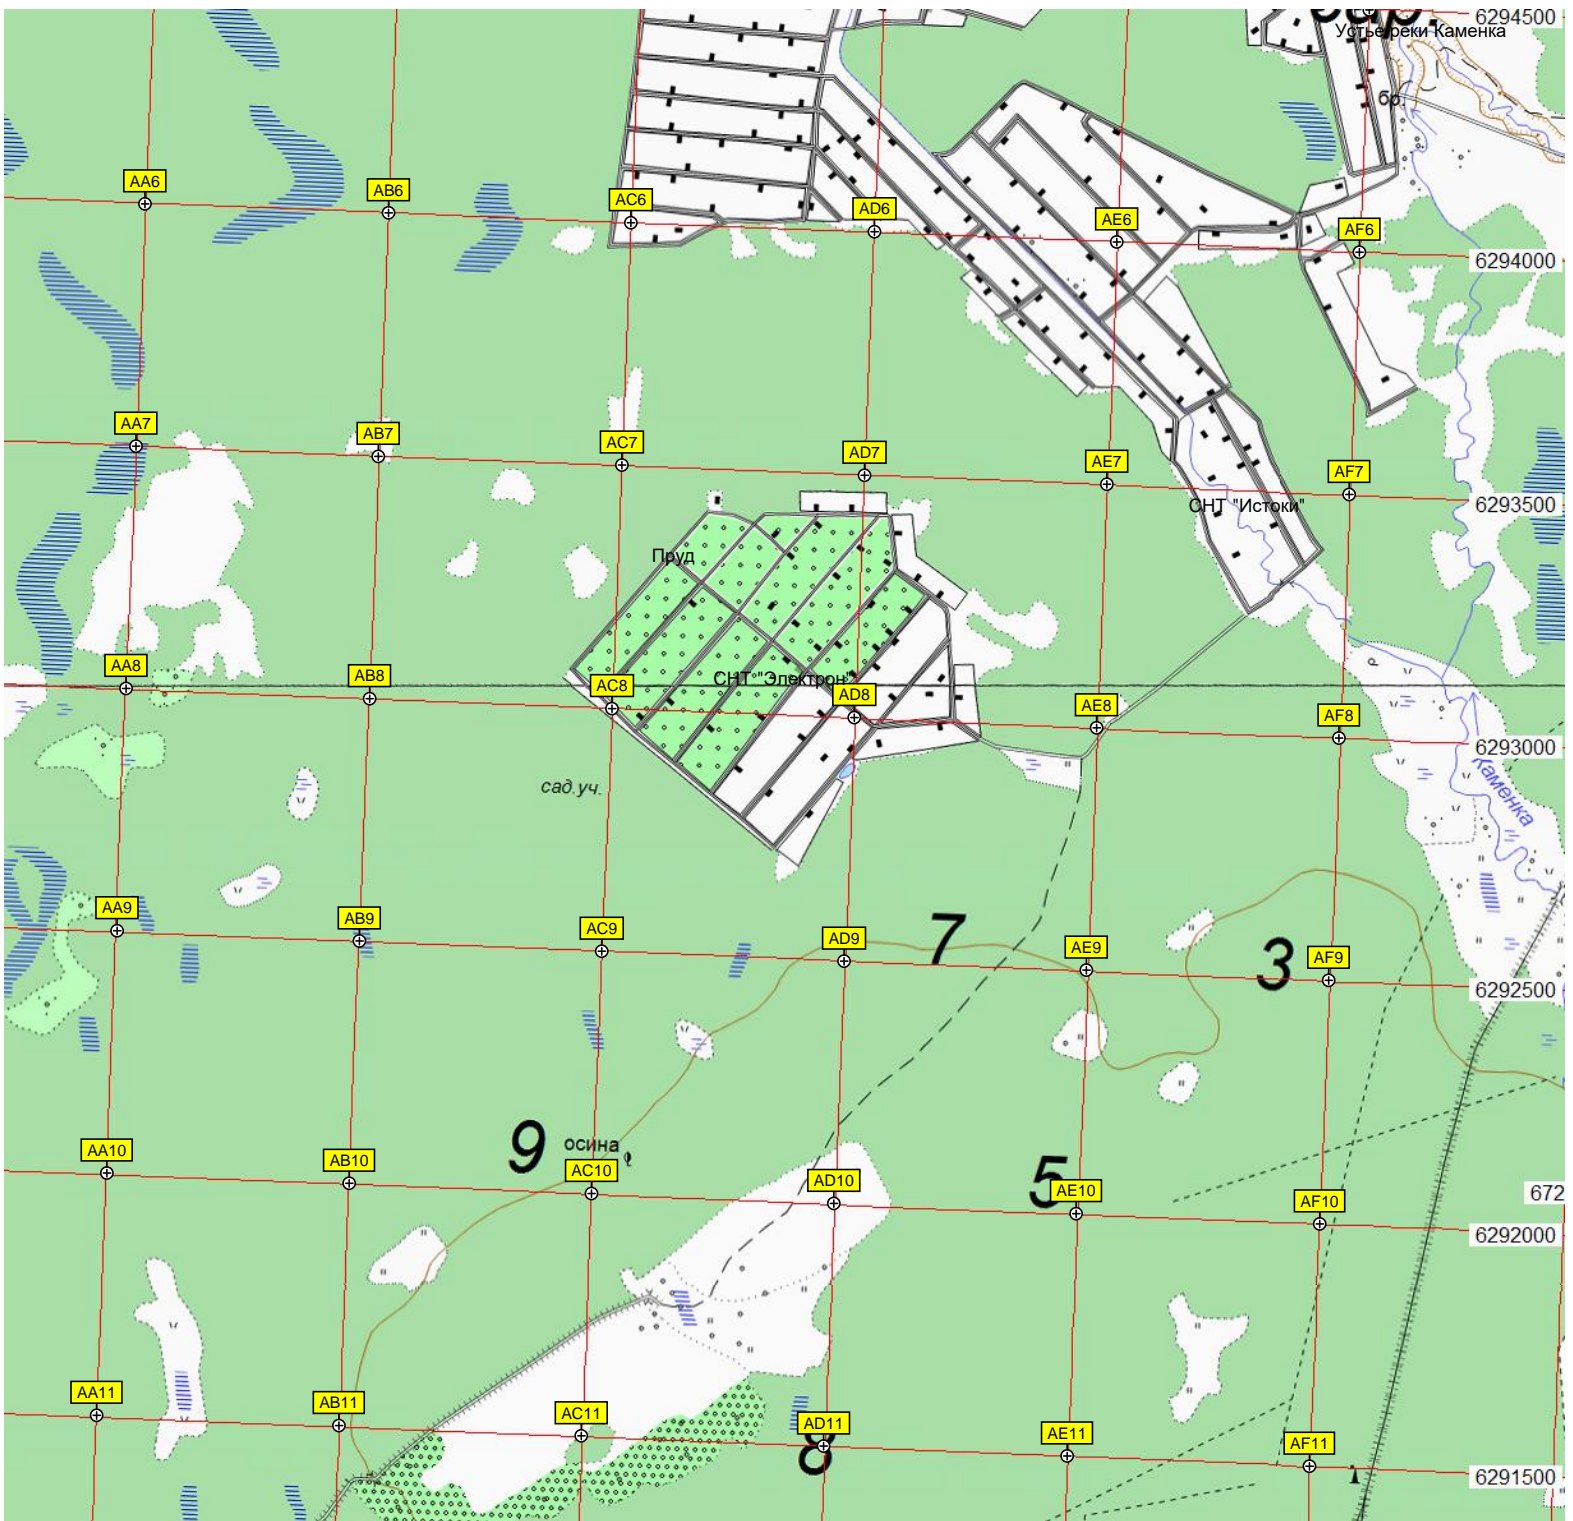

19-й километр автодороги Тверь - Ржев (104)

Порядино

Шульгино  
0.01

авт. мост через реку Тьмаку

Урочище Максимовское  
ул. Максимовское

Братская могила

46

47

сосна бар

разе.

Володеево

Володеево  
0.03

8

**(нежил.)**

Котово  
Котово

Озеро

Дамба

Рязаново  
Дачная ул., 2  
Дом культуры «Рязаново»  
Школа  
Многоквартирный дом

Рязань 1:5

Уч. УЖД Суховерково-Сосновки

ель бер.

Пльово

Марьино

Марьино