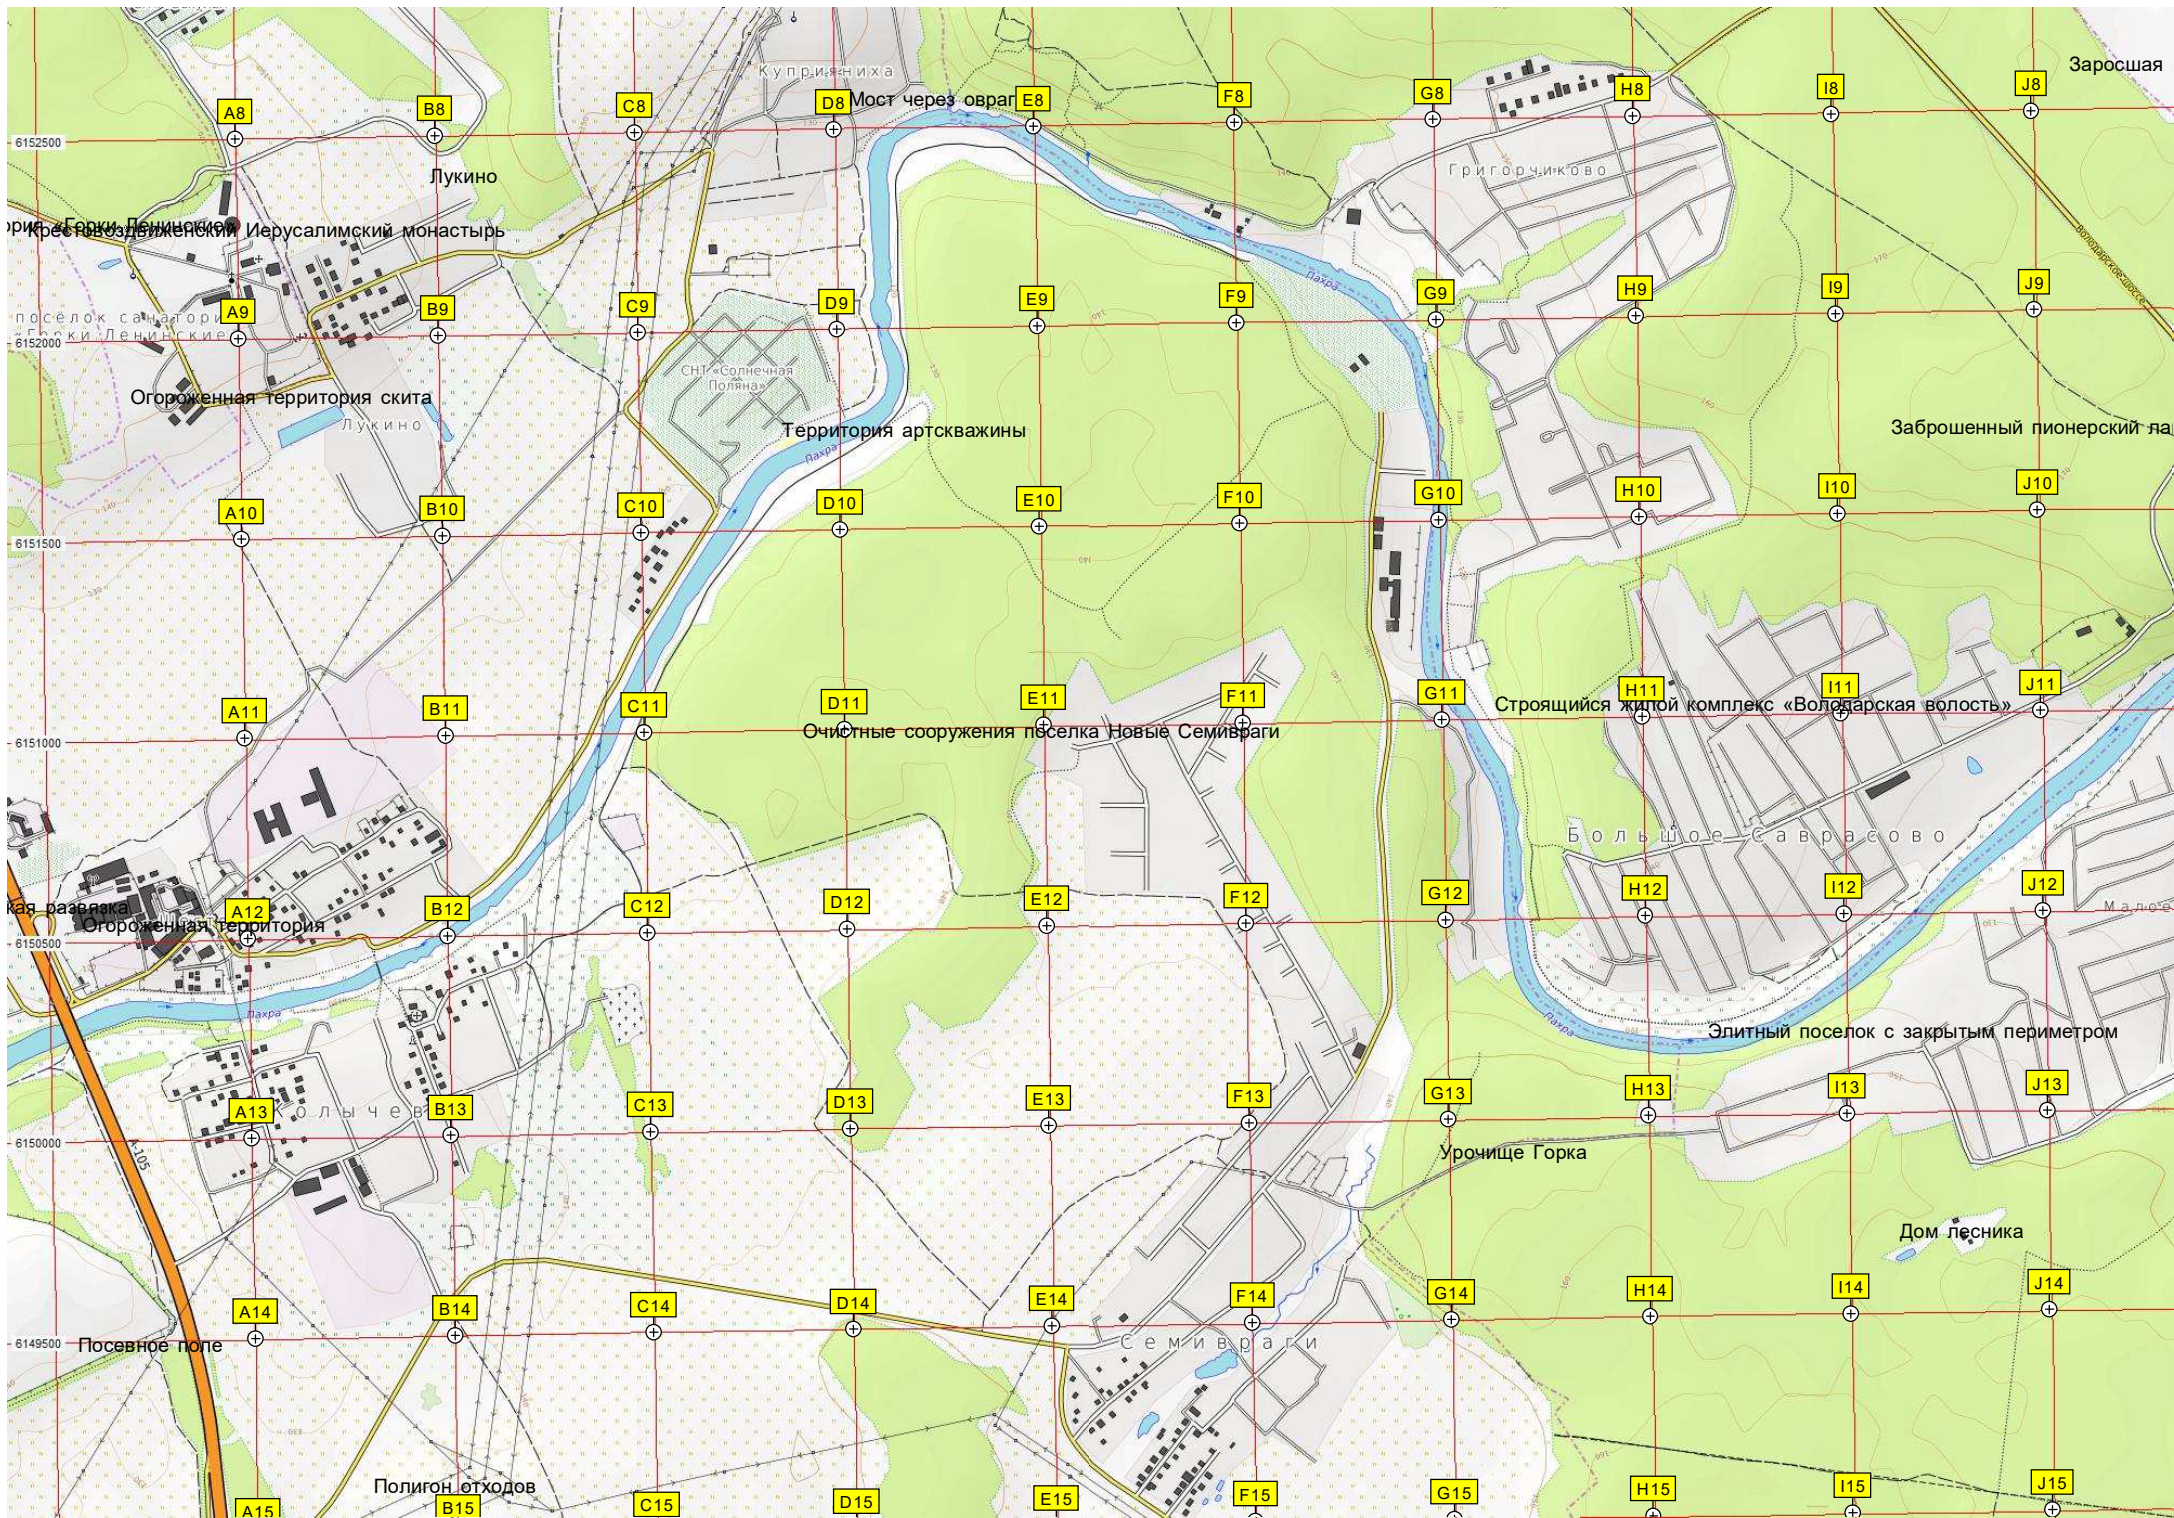

6152500

6152000

6151500

6151000

6150500

6150000

6149500

A8

B8

C8

D8

E8

F8

G8

H8

I8

J8

A9

B9

C9

D9

E9

F9

G9

H9

I9

J9

A10

B10

C10

D10

E10

F10

G10

H10

I10

J10

A11

B11

C11

D11

E11

F11

G11

H11

I11

J11

A12

B12

C12

D12

E12

F12

G12

H12

I12

J12

A13

B13

C13

D13

E13

F13

G13

H13

I13

J13

A14

B14

C14

D14

E14

F14

G14

H14

I14

J14

A15

B15

C15

D15

E15

F15

G15

H15

I15

J15

Иерусалимский монастырь

поселок садоводов
«Горки Ленинские»

Огороженная территория скита
Лукино

Территория артскважины

Очистные сооружения поселка Новые Семивраги

какая развязка
Огороженная территория

Ольче

Посевное поле

Полигон отходов

Куприянчиха

Мост через овраг

Григорчиково

Заброшенный пионерский лагерь

Строящийся жилой комплекс «Володарская волость»

Большое Саврасово

Элитный поселок с закрытым периметром

Урочище Горка

Дом лесника

Семивраги

Заросшая