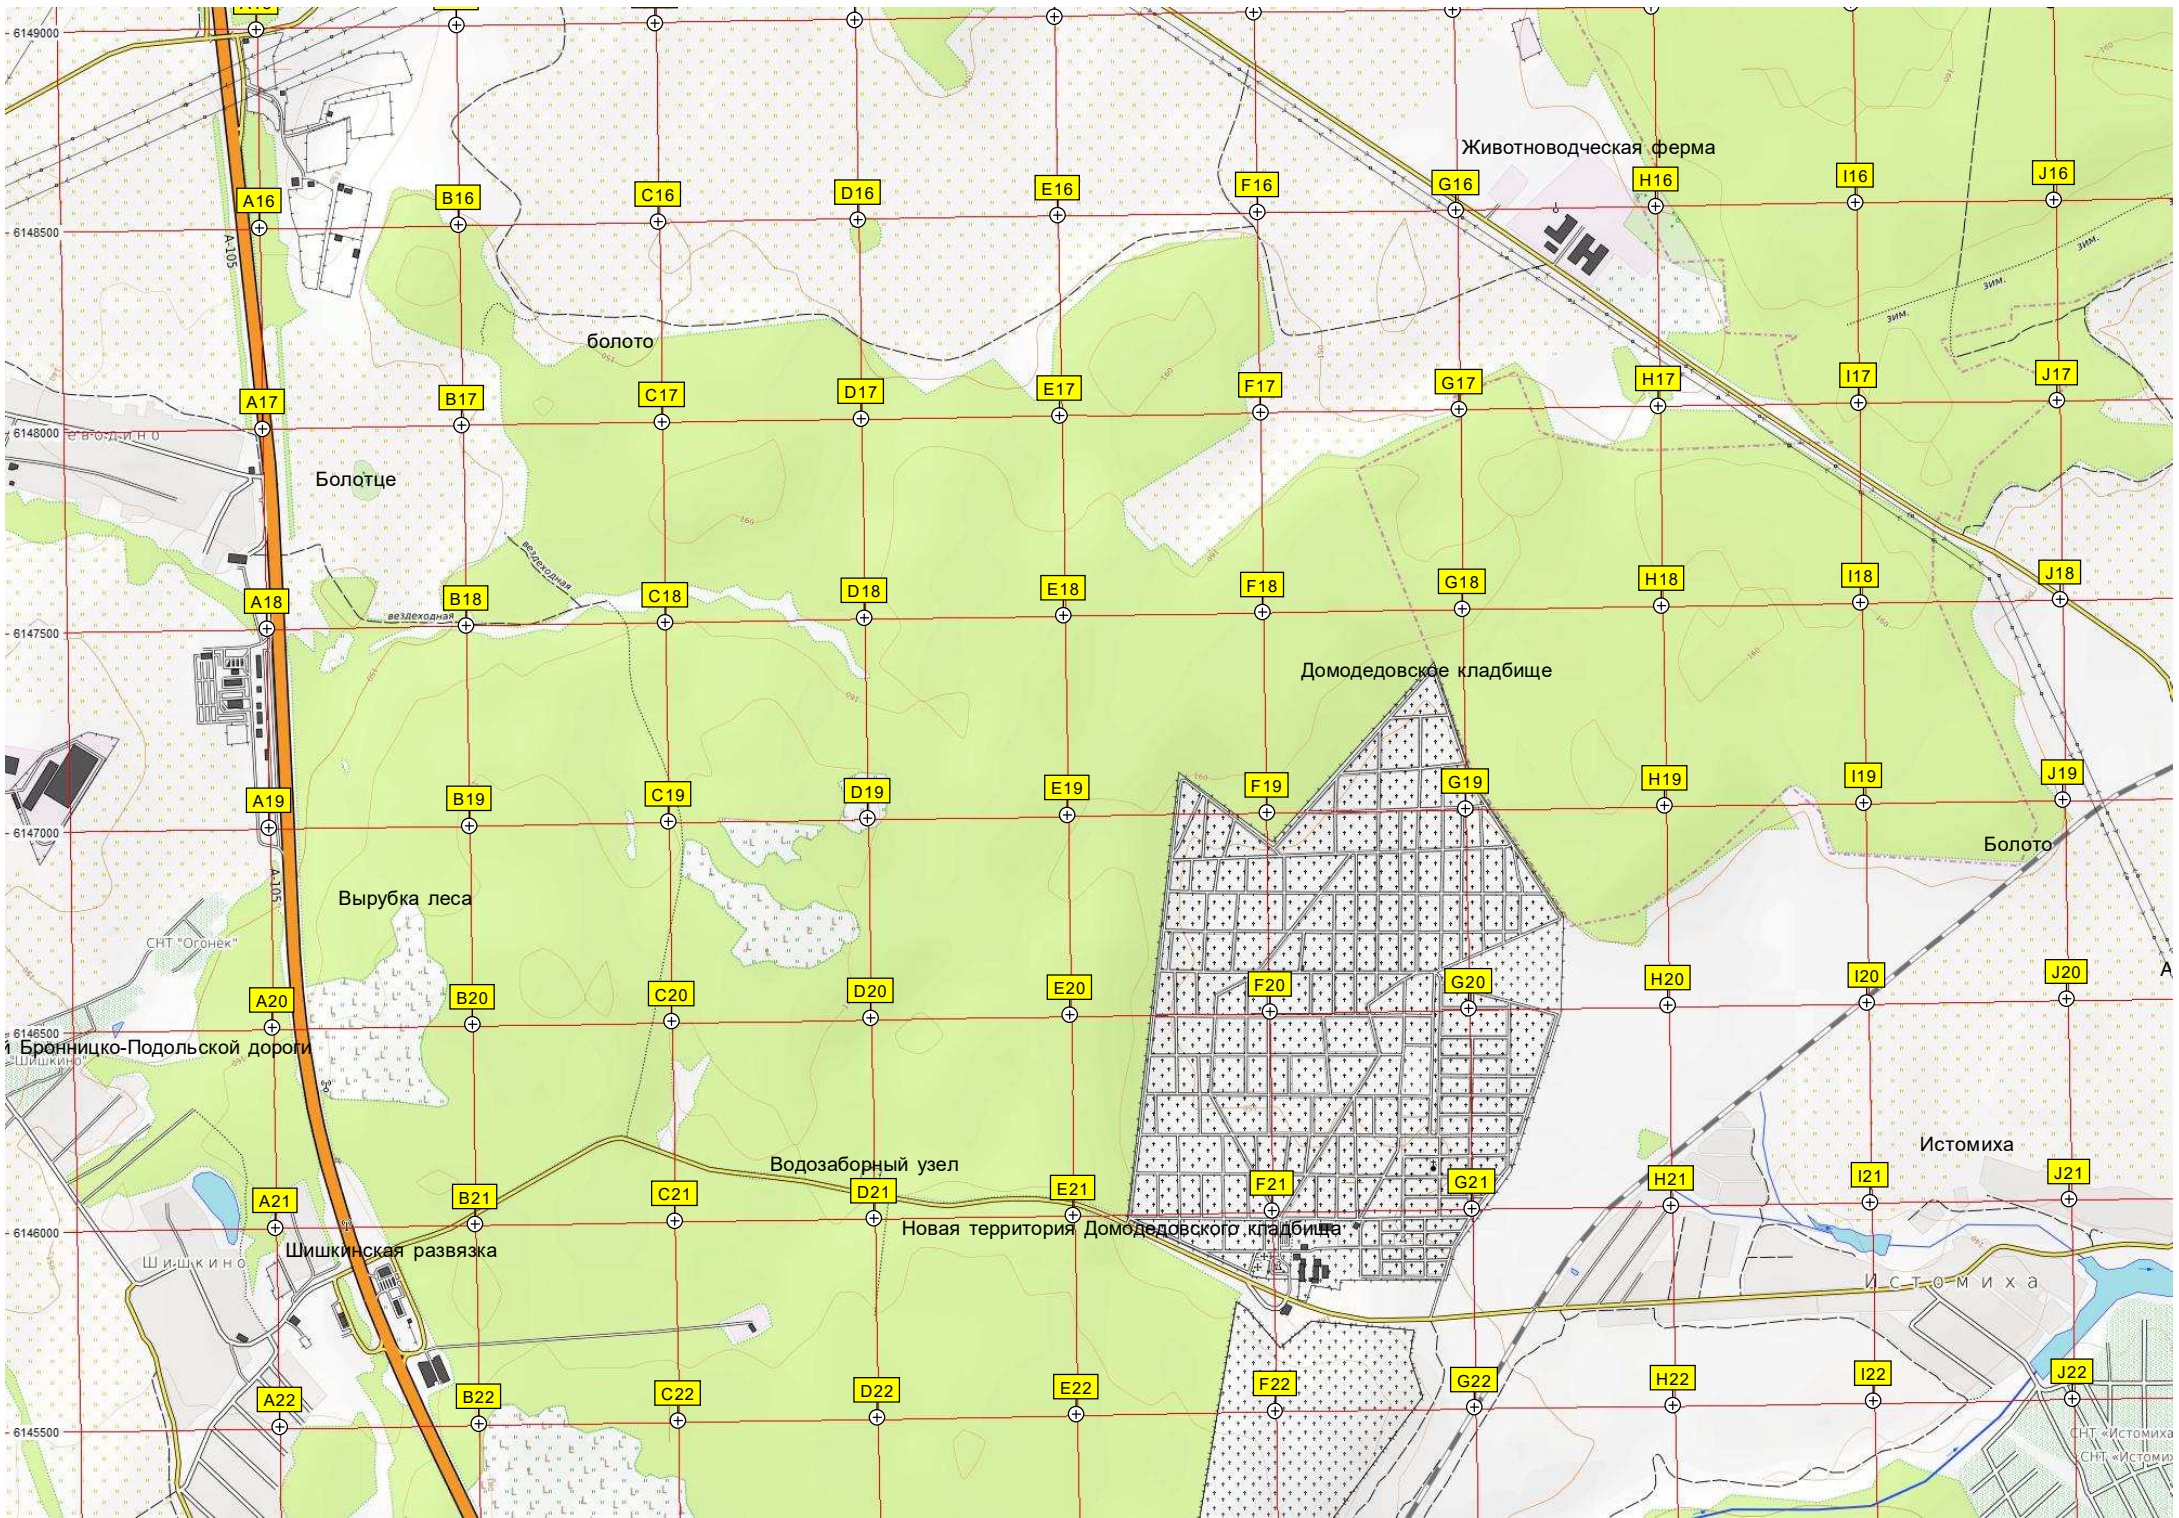

Очистные сооружения поселка Новые Семивраги

какая развязка  
Огороженная территория

Ольче

Посевное поле

Полигон отходов

Куприянчиха

Мост через овраг

Григорчиково

Заброшенный пионерский лагерь

Строящийся жилой комплекс «Володарская волость»

Большое Саврасово

Элитный поселок с закрытым периметром

Урочище Горка

Дом лесника

Семивраги

Заросшая

Животноводческая ферма

болото

Болотце

Домодедовское кладбище

Вырубка леса

Болото

Водозаборный узел

Новая территория Домодедовского кладбища