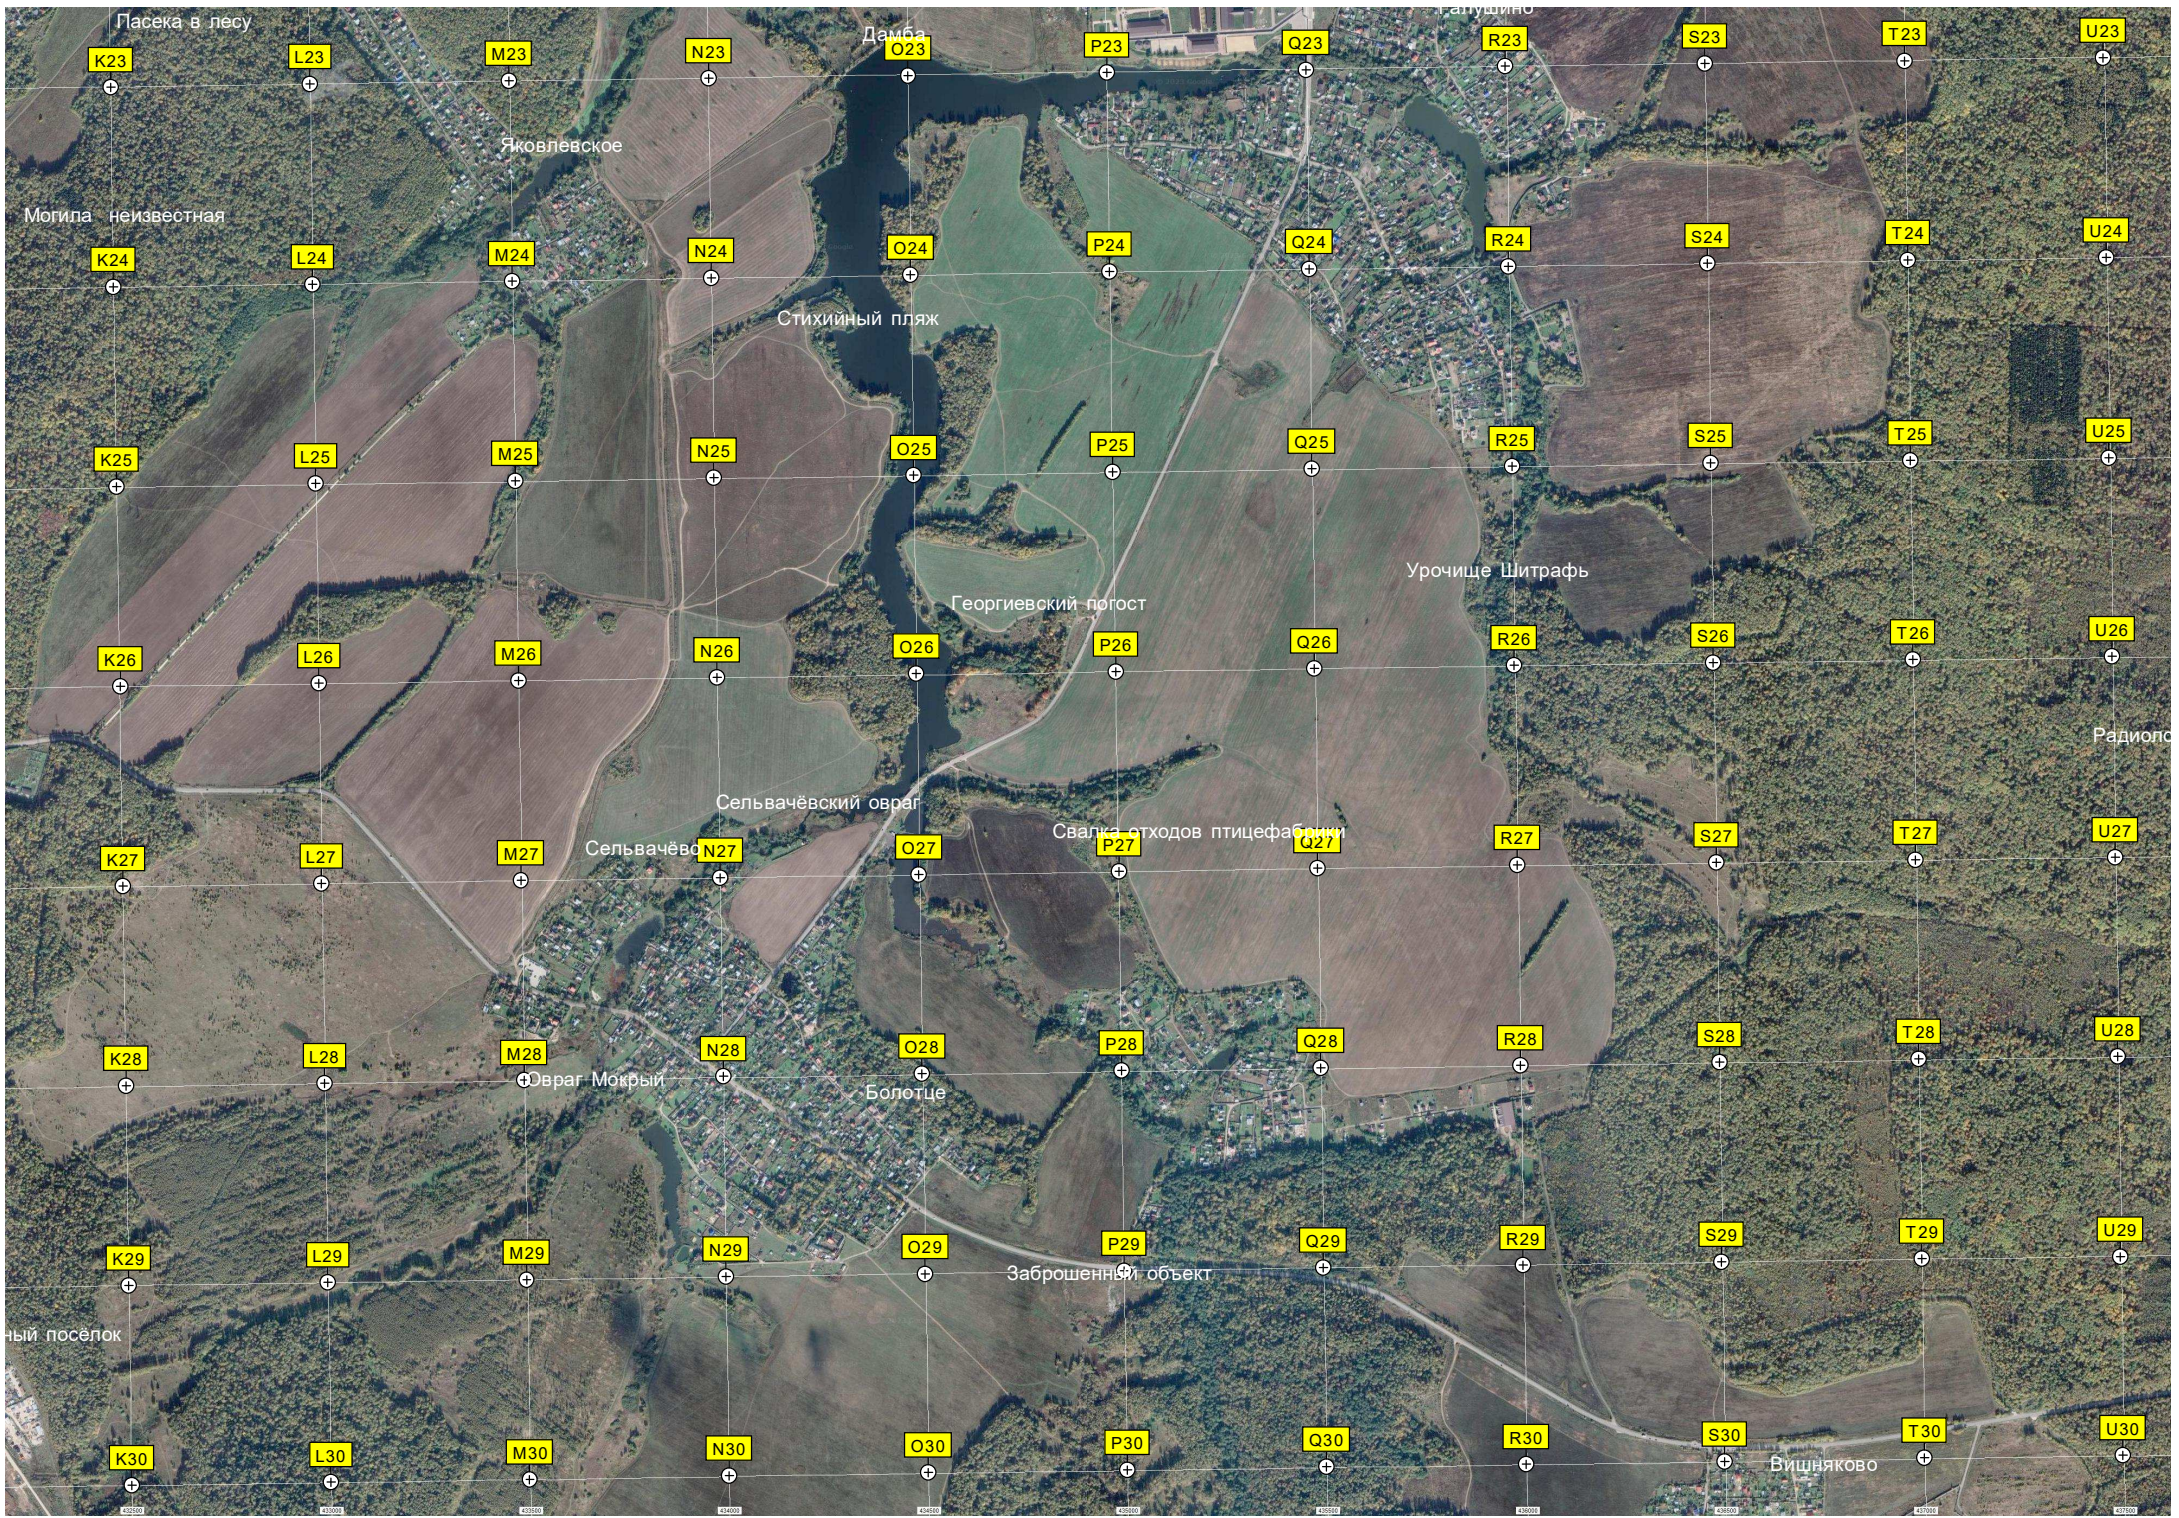

Заброшенное лесничество

Агрохозяйство

Васильево

Огороженный участок леса

Рыбхоз

Пасека в лесу

Яковлевское

Стихийный пляж

Георгиевский погост

Урочище Шитрафь

Сельвачёвский овраг

Сельвачёво

Свалка отходов птицефабрики

Радиоплощадка

Овраг Мокрый

Болотце