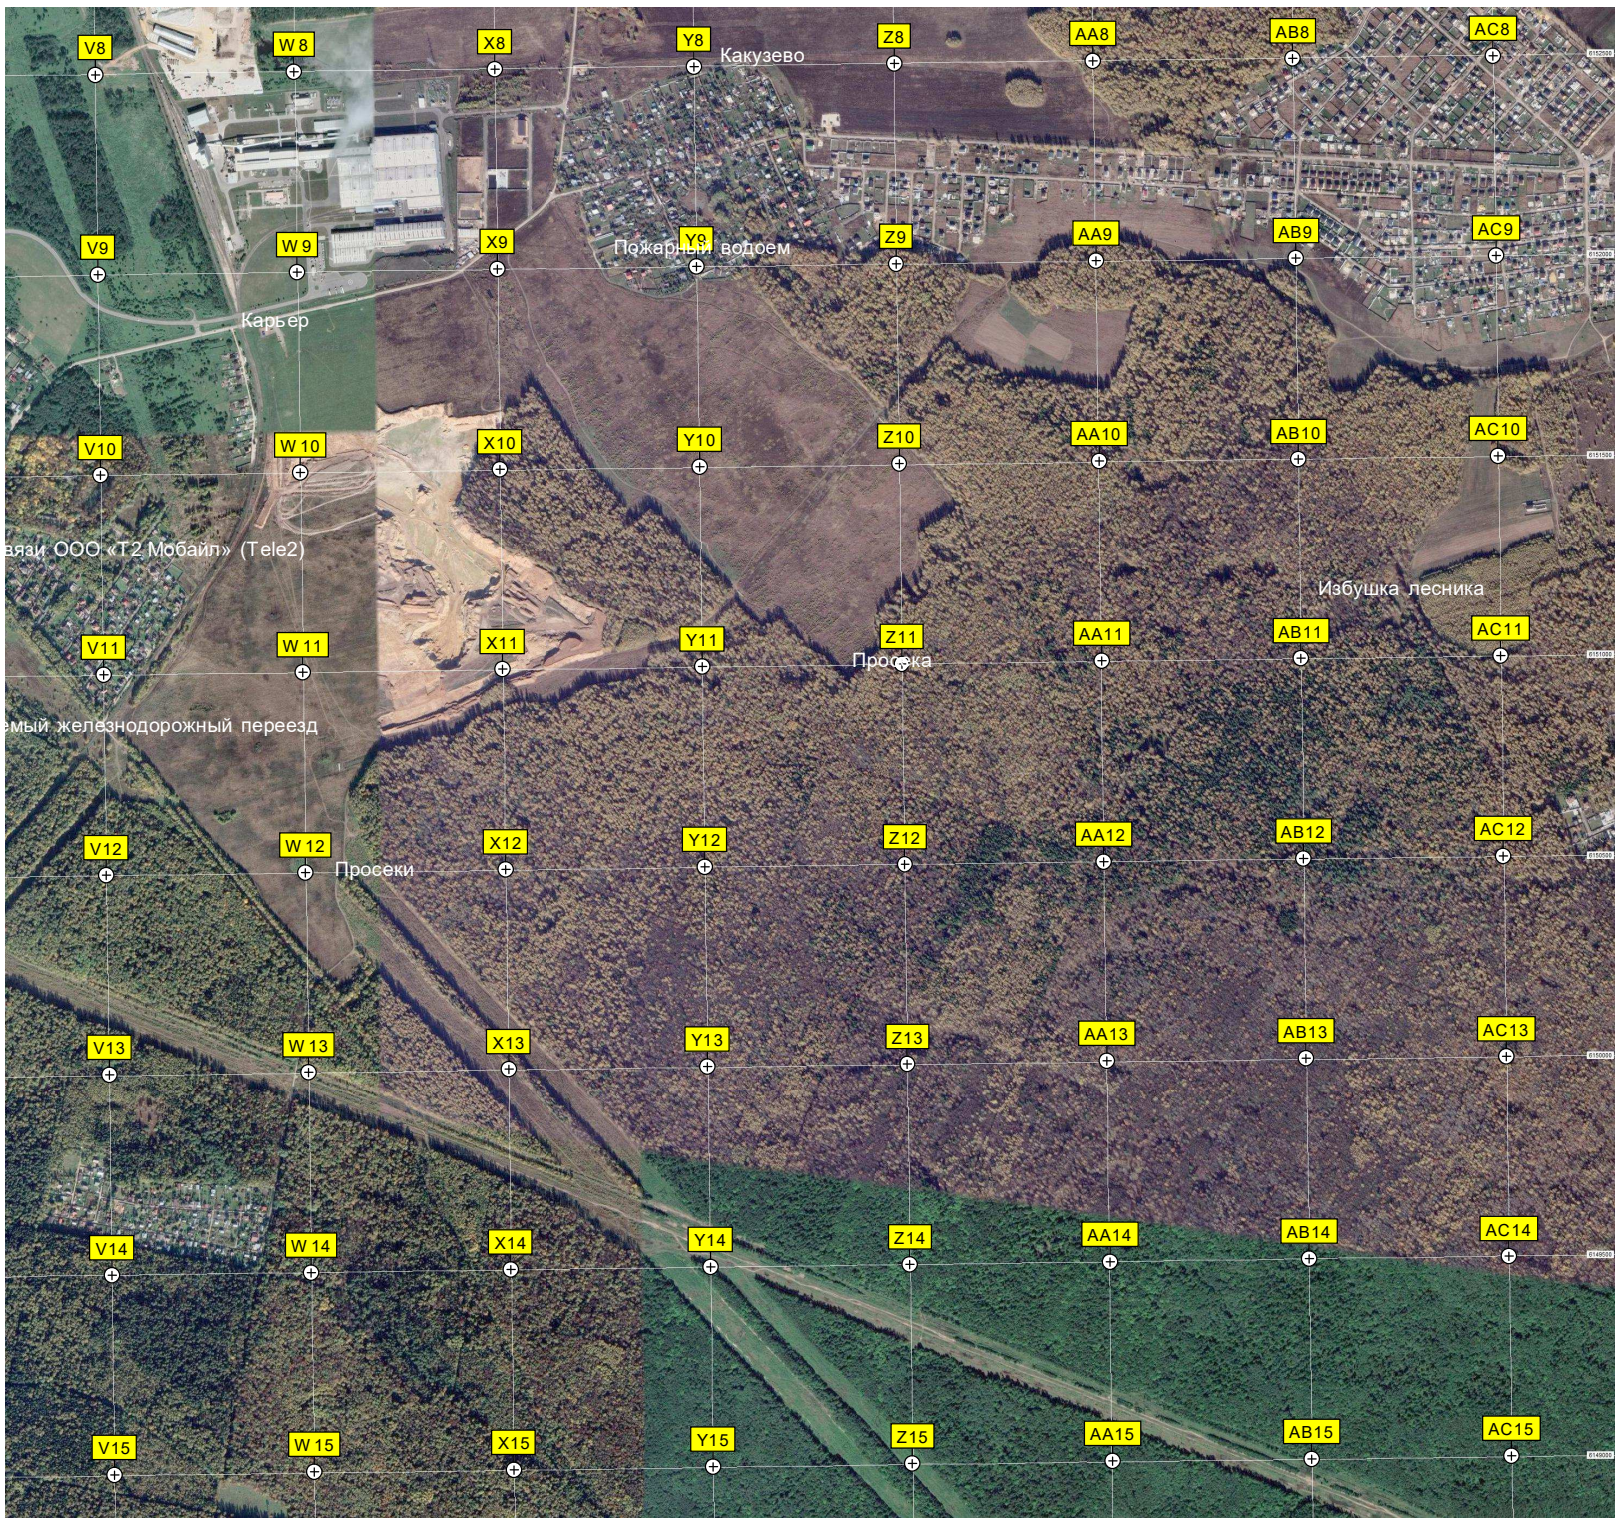

воронка K8 L8 M8 N8 O8 P8 Q8 R8 S8 T8 U8
 ТИЗ «Зелёная Слобода»
 Жуково
 Посёлок Володарского
 Песчаный карьер
 Болото
 Бывшие каменоломни (Терновый склон)
 Антенно-мачтовое сооружение (АМС) сотовой с
 Малое Саврасово K10 L10 M10 N10 O10 P10 Q10 R10 S10 T10 U10
 Овраг Дедина (Константиновский)
 Нерегулируе
 Остойник
 Константиново
 K12 L12 M12 N12 O12 P12 Q12 R12 S12 T12 U12
 Крюково болото L13 M13 N13 O13 P13 Q13 R13 S13 T13 U13
 Володарские каменоломни (Гурья)
 Футбольное поле заброшенного стадиона
 Бурхин L14 M14 N14 O14 P14 Q14 R14 S14 T14 U14
 Бывшая деревня «Начало» K15 L15 M15 N15 O15 P15 Q15 R15 S15 T15 U15