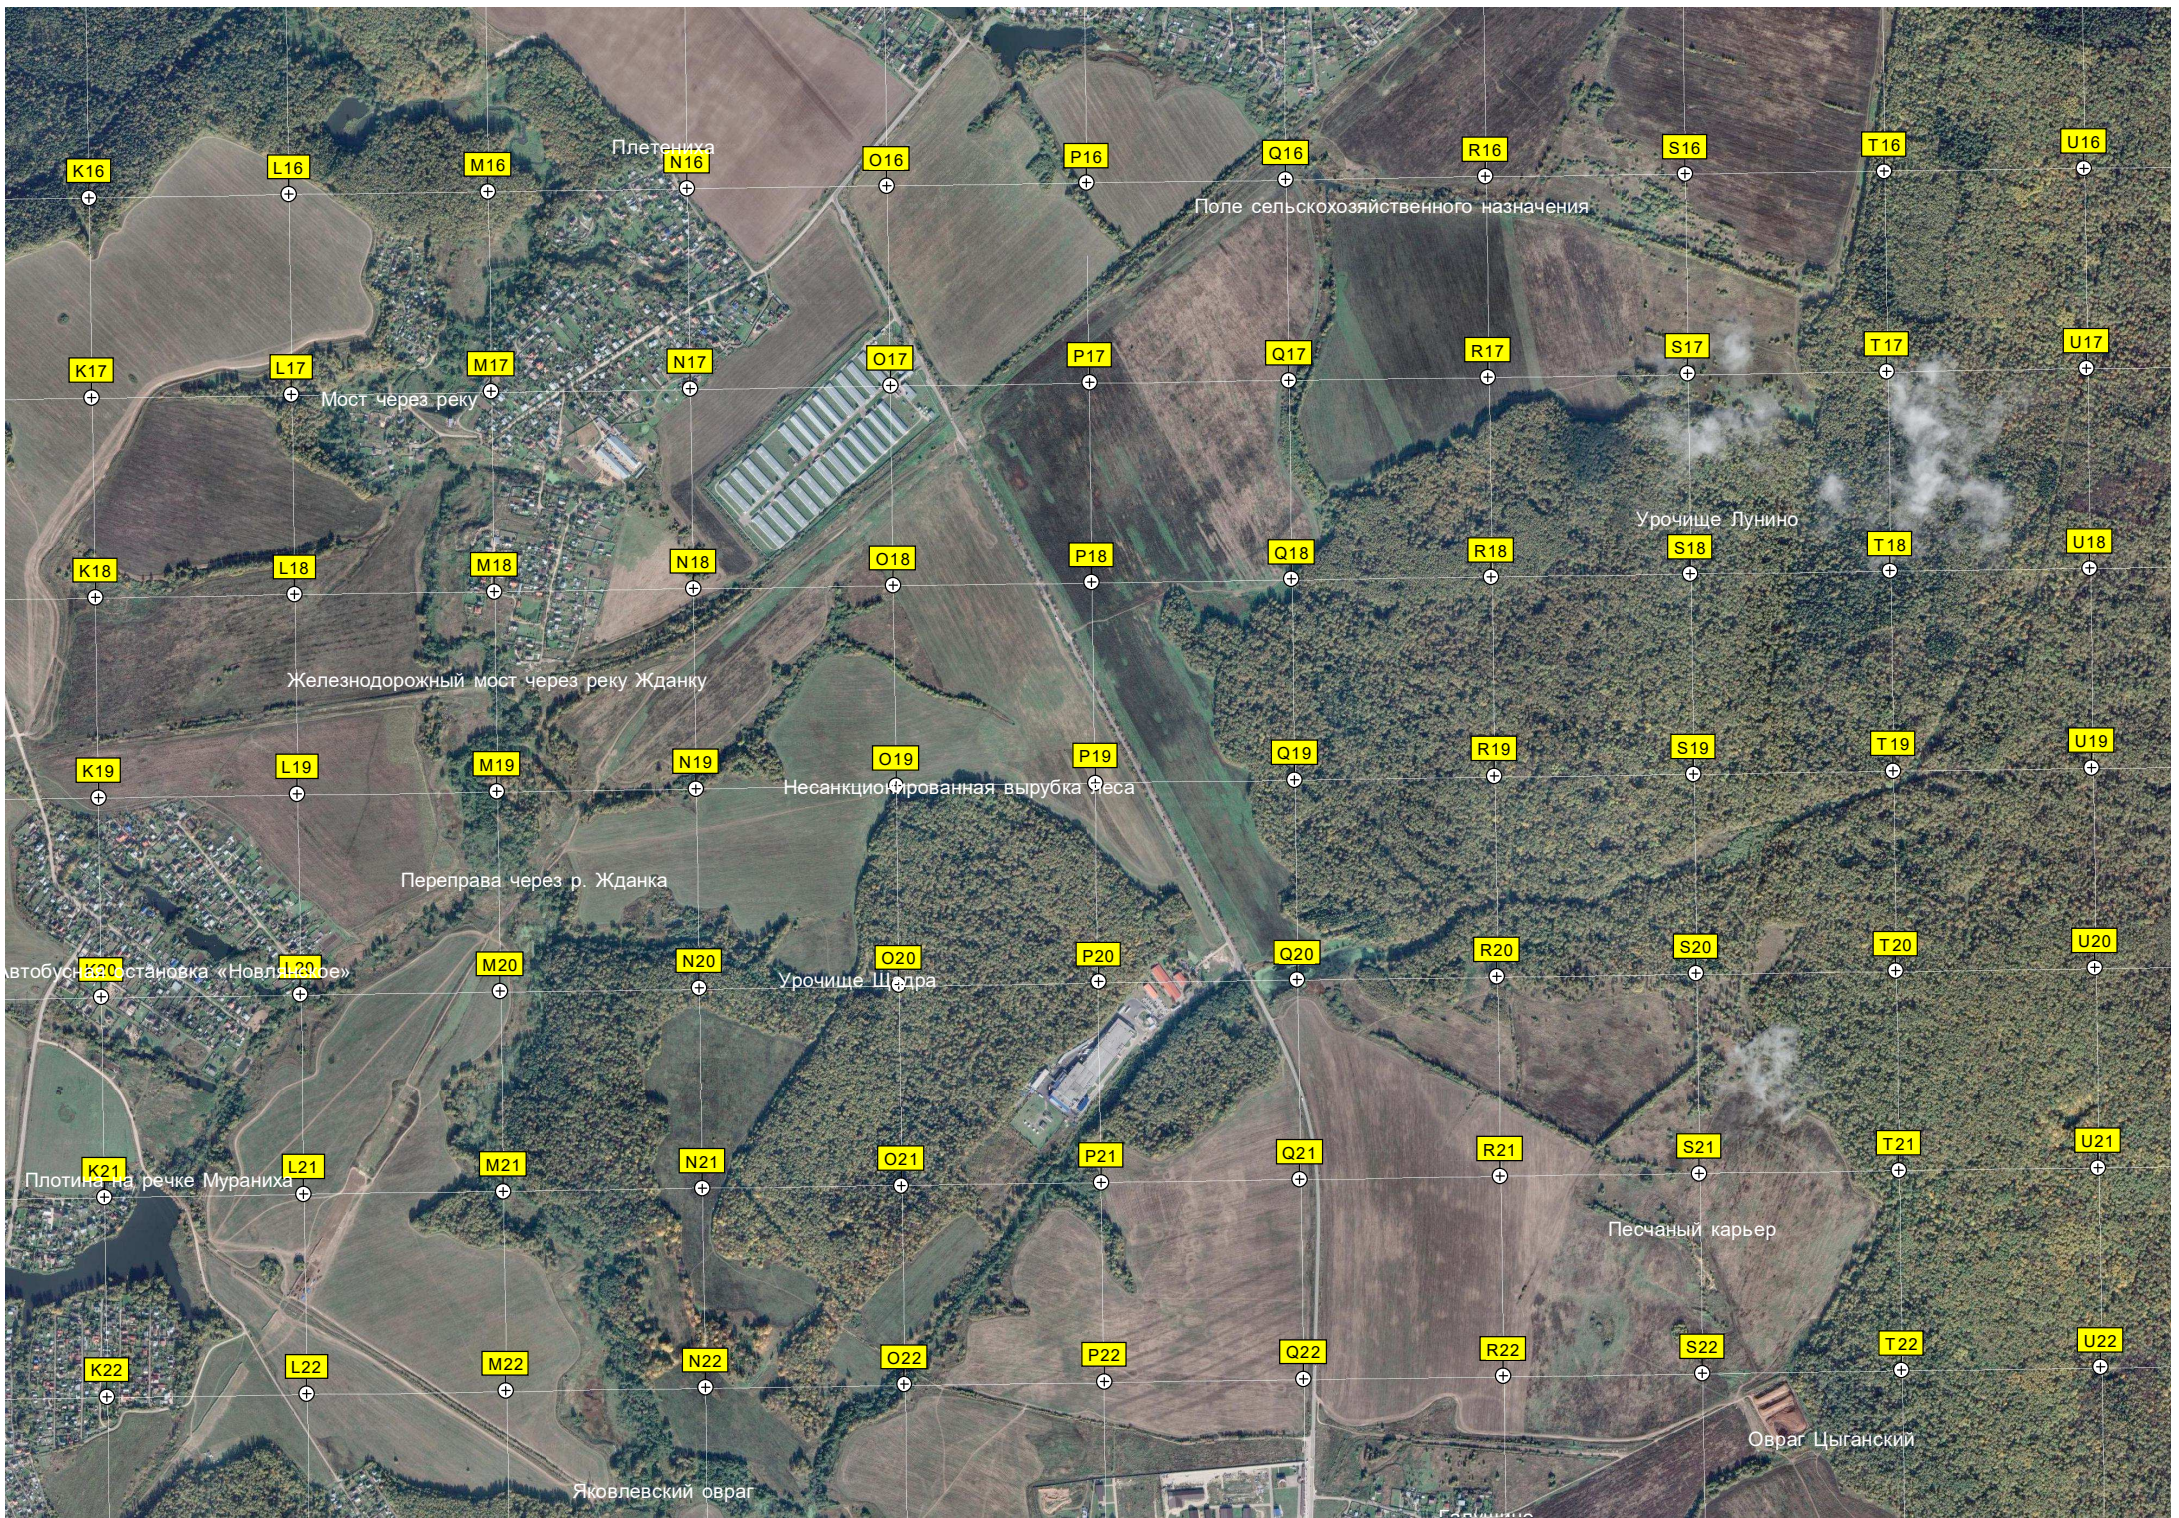

Заброшенное лесничество

Агрохозяйство

Васильево

Огороженный участок леса

Рыбхоз

Пасека в лесу

Яковлевское

Стихийный пляж

Георгиевский погост

Урочище Шитрафь

Сельвачёвский овраг

Сельвачёво

Свалка отходов птицефабрики

Радиоплощадка

Овраг Мокрый

Болотце