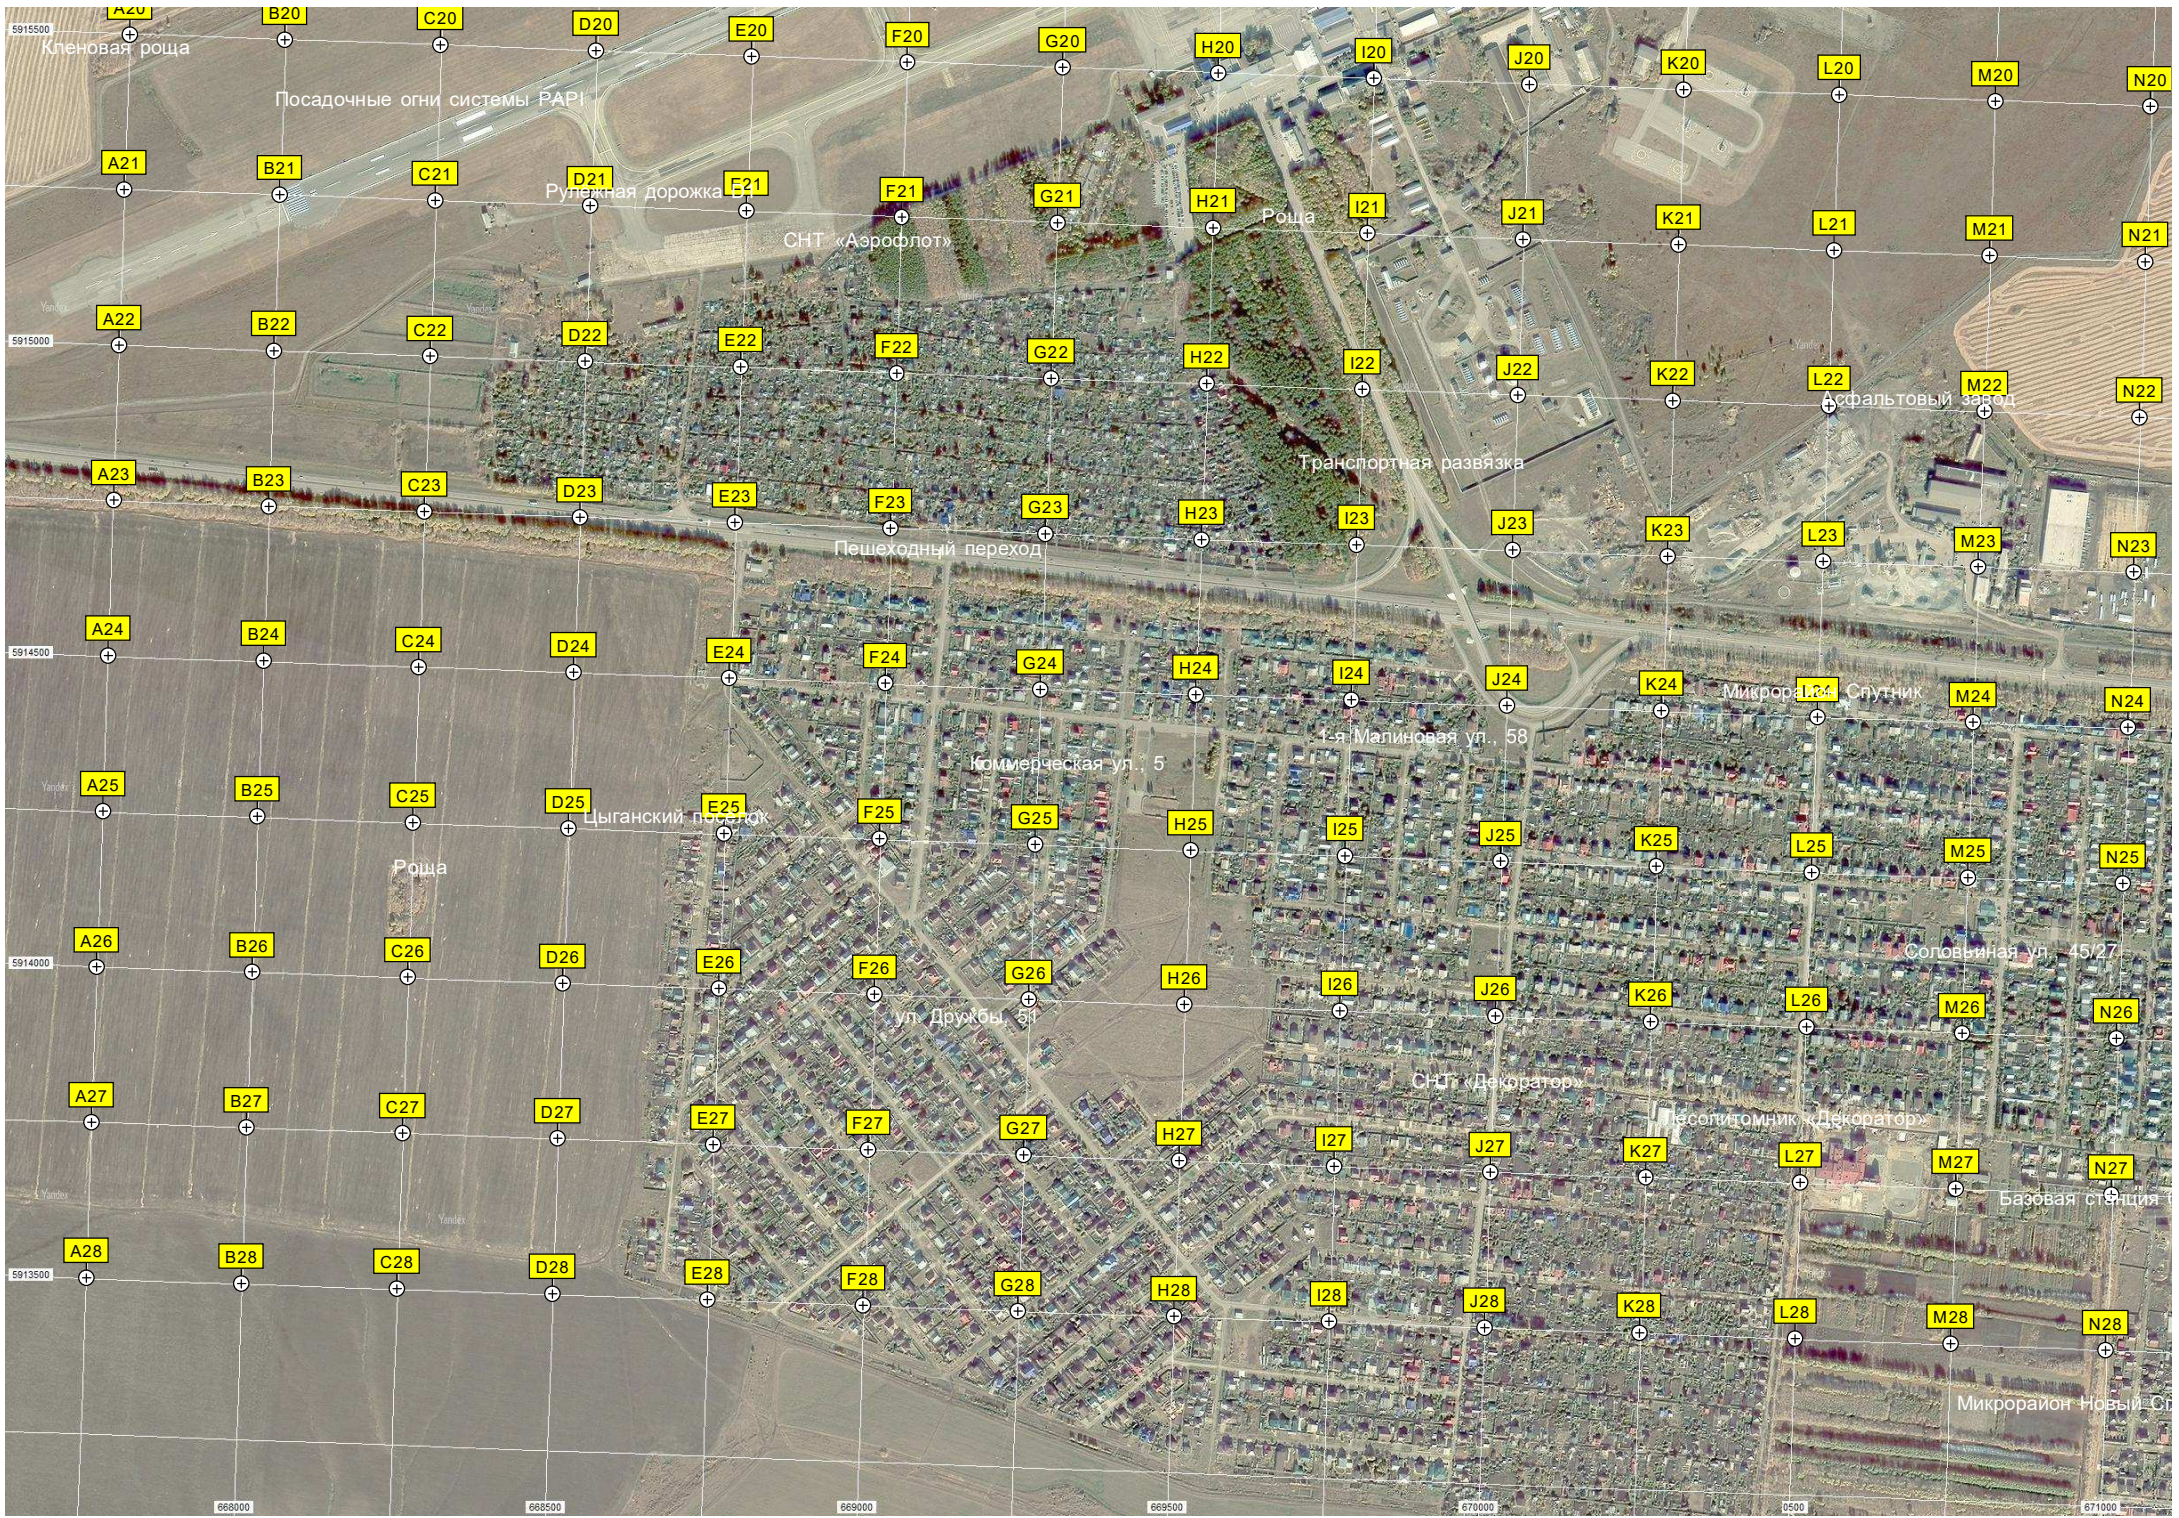

5915500
5915000
5914500
5914000
5913500

A20 B20 C20 D20 E20 F20 G20 H20 I20 J20 K20 L20 M20 N20
A21 B21 C21 D21 E21 F21 G21 H21 I21 J21 K21 L21 M21 N21
A22 B22 C22 D22 E22 F22 G22 H22 I22 J22 K22 L22 M22 N22
A23 B23 C23 D23 E23 F23 G23 H23 I23 J23 K23 L23 M23 N23
A24 B24 C24 D24 E24 F24 G24 H24 I24 J24 K24 L24 M24 N24
A25 B25 C25 D25 E25 F25 G25 H25 I25 J25 K25 L25 M25 N25
A26 B26 C26 D26 E26 F26 G26 H26 I26 J26 K26 L26 M26 N26
A27 B27 C27 D27 E27 F27 G27 H27 I27 J27 K27 L27 M27 N27
A28 B28 C28 D28 E28 F28 G28 H28 I28 J28 K28 L28 M28 N28

668000 668500 669000 669500 670000 670500 671000