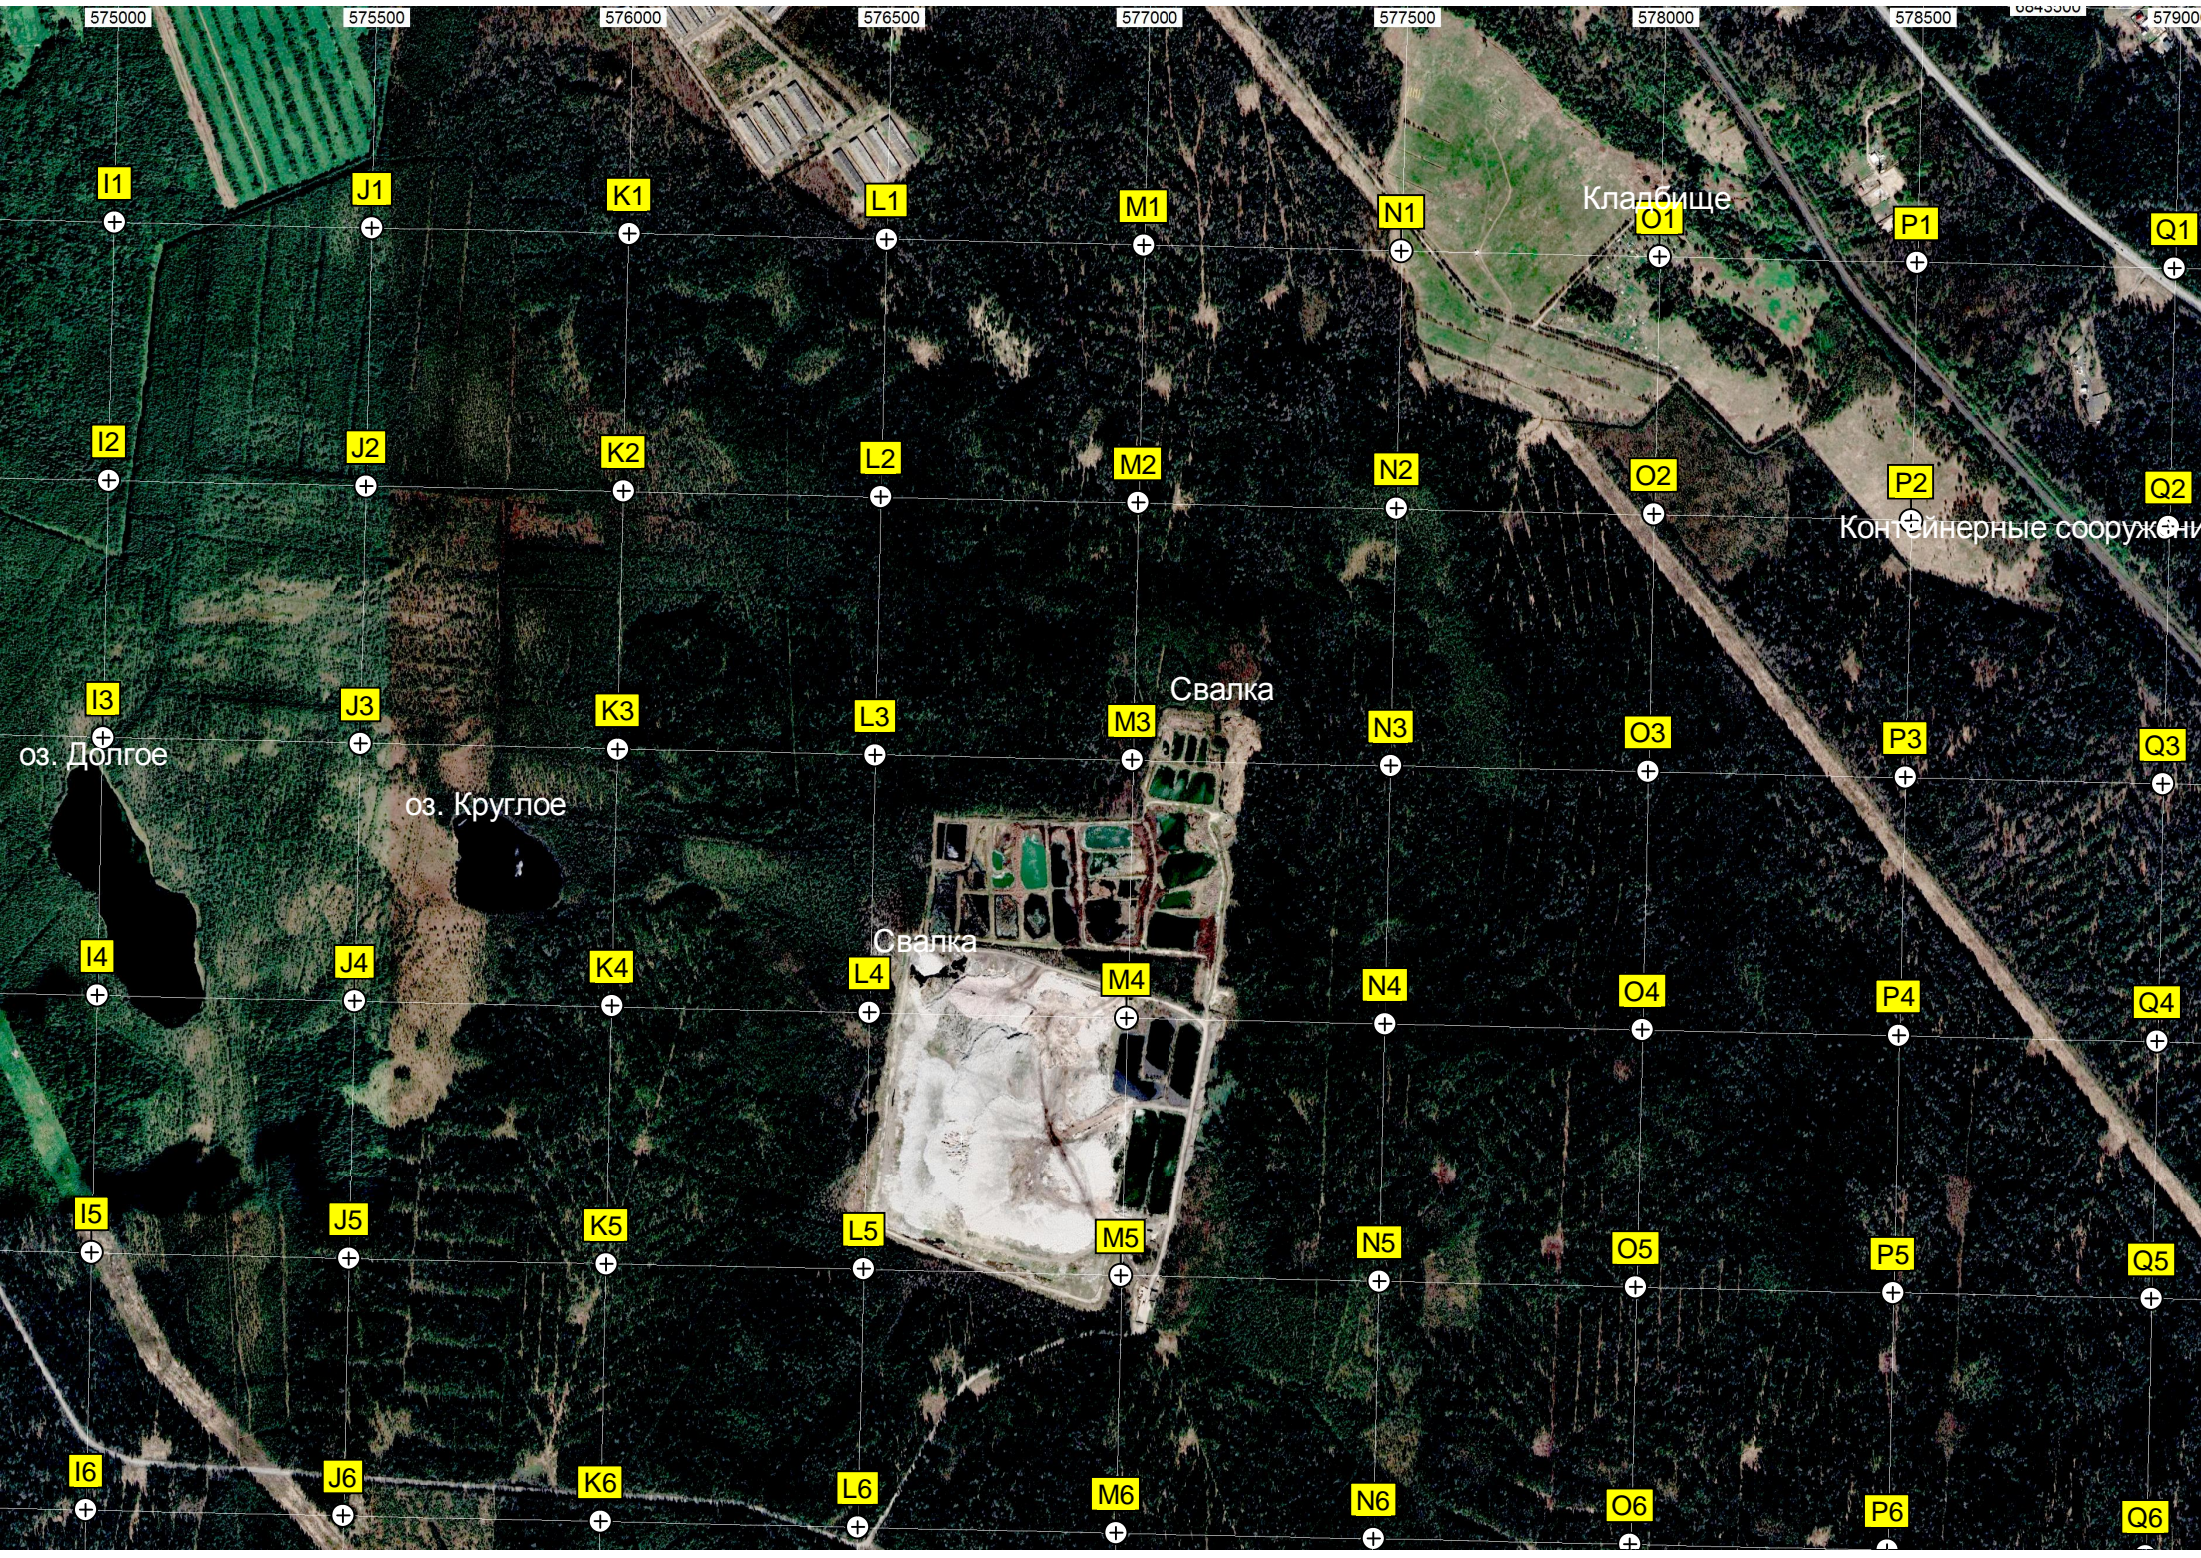

B6

C6

D6

E6

F6

G6

H6

Торфяные болота

оз. Половинное

оз. Малое Половинное

Просека газопровода

"Кукко"

579500

580000

580500

581000