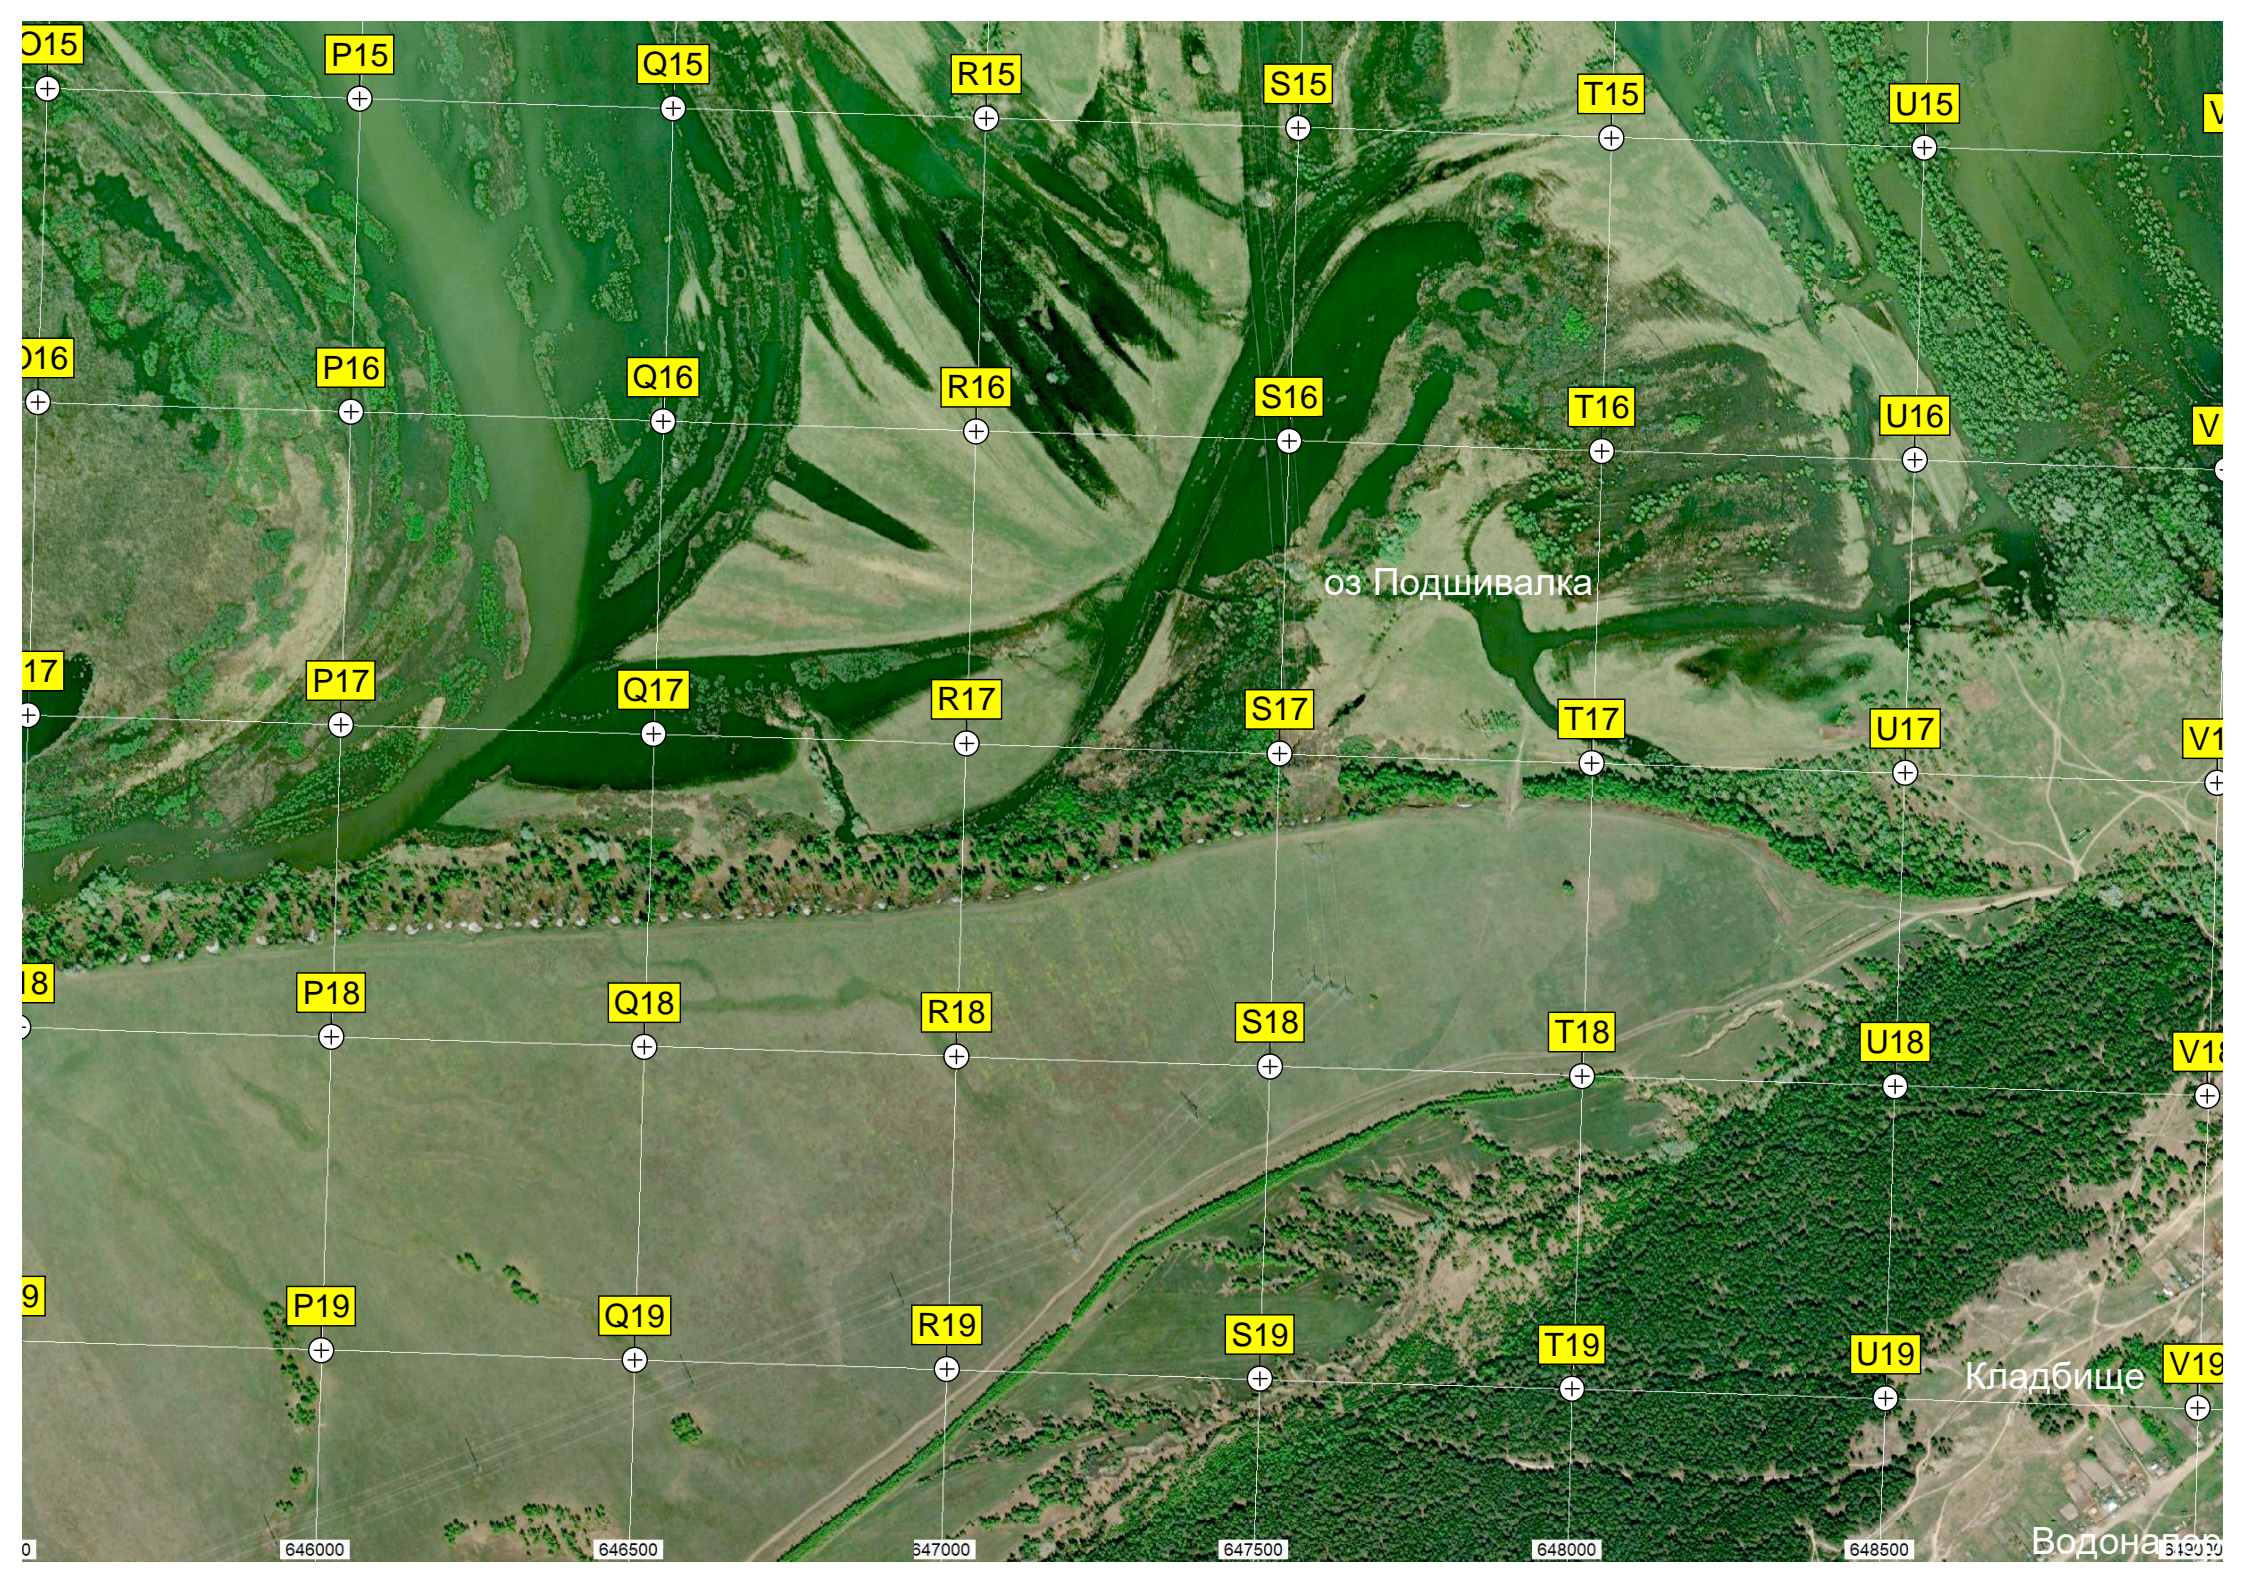

645500

оз Подшивалка

Кладбище

Водонапор