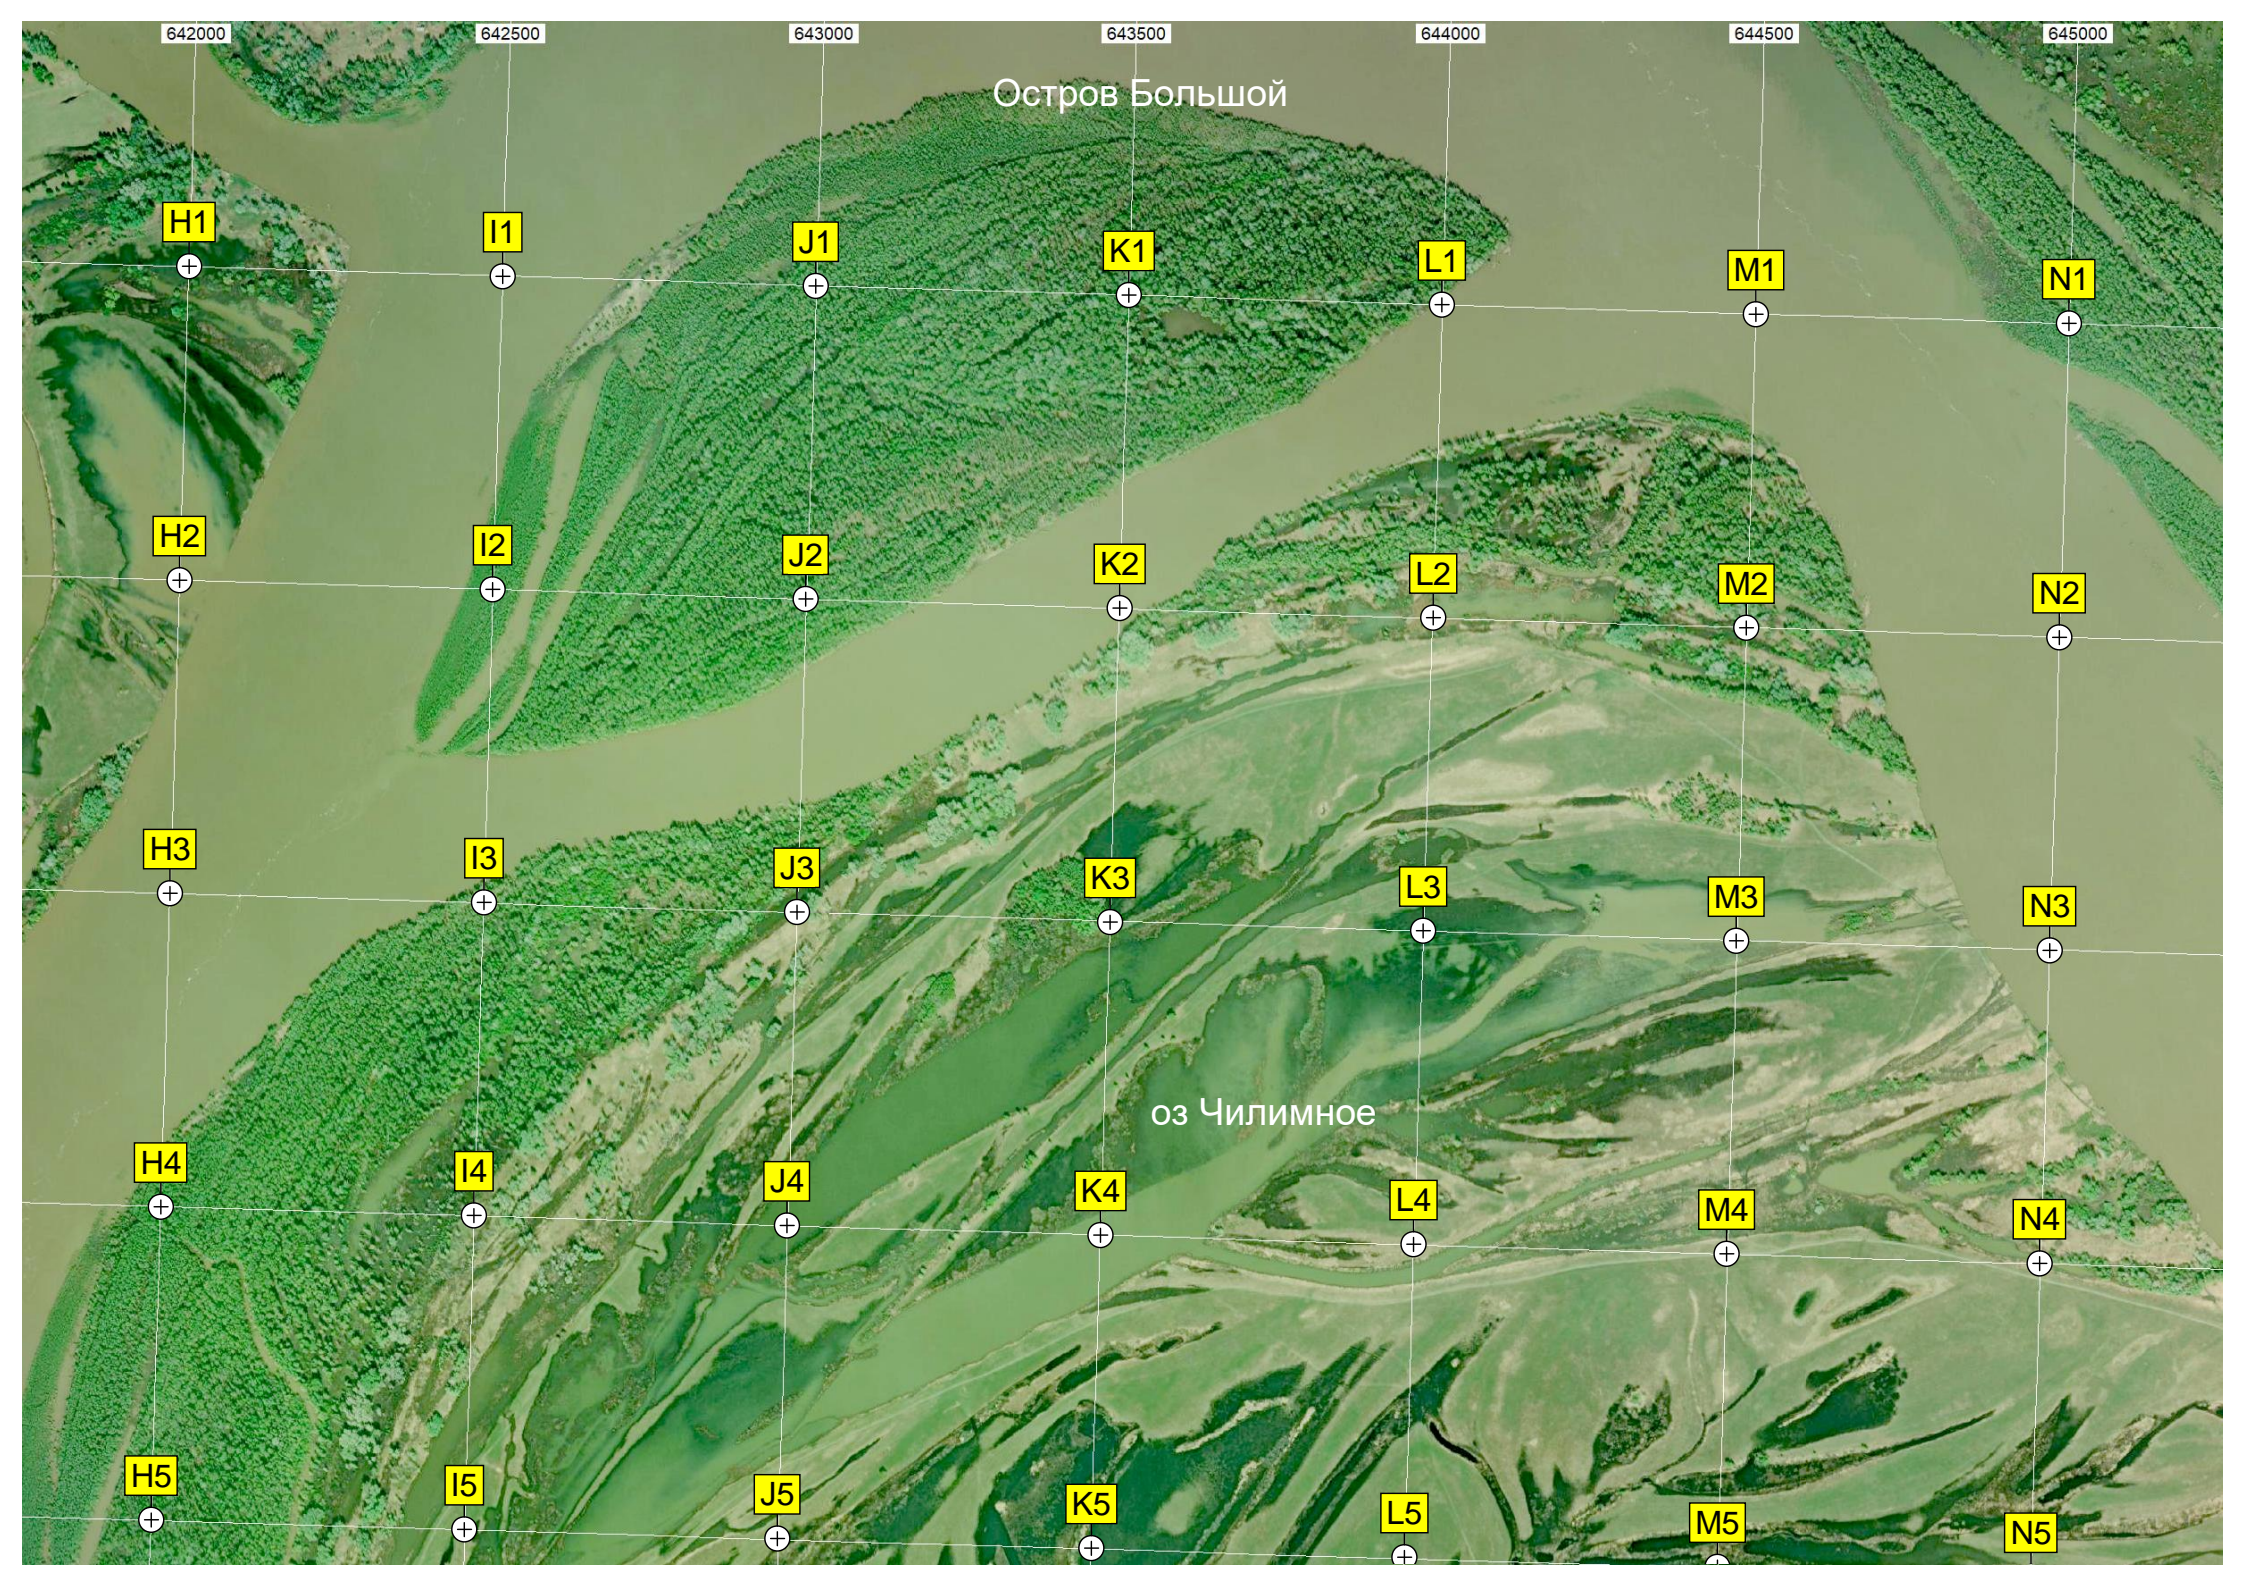

K5

L5

M5

N5

Переход ЛЭП через р. Обь

Остров Средний

5930000

5929500