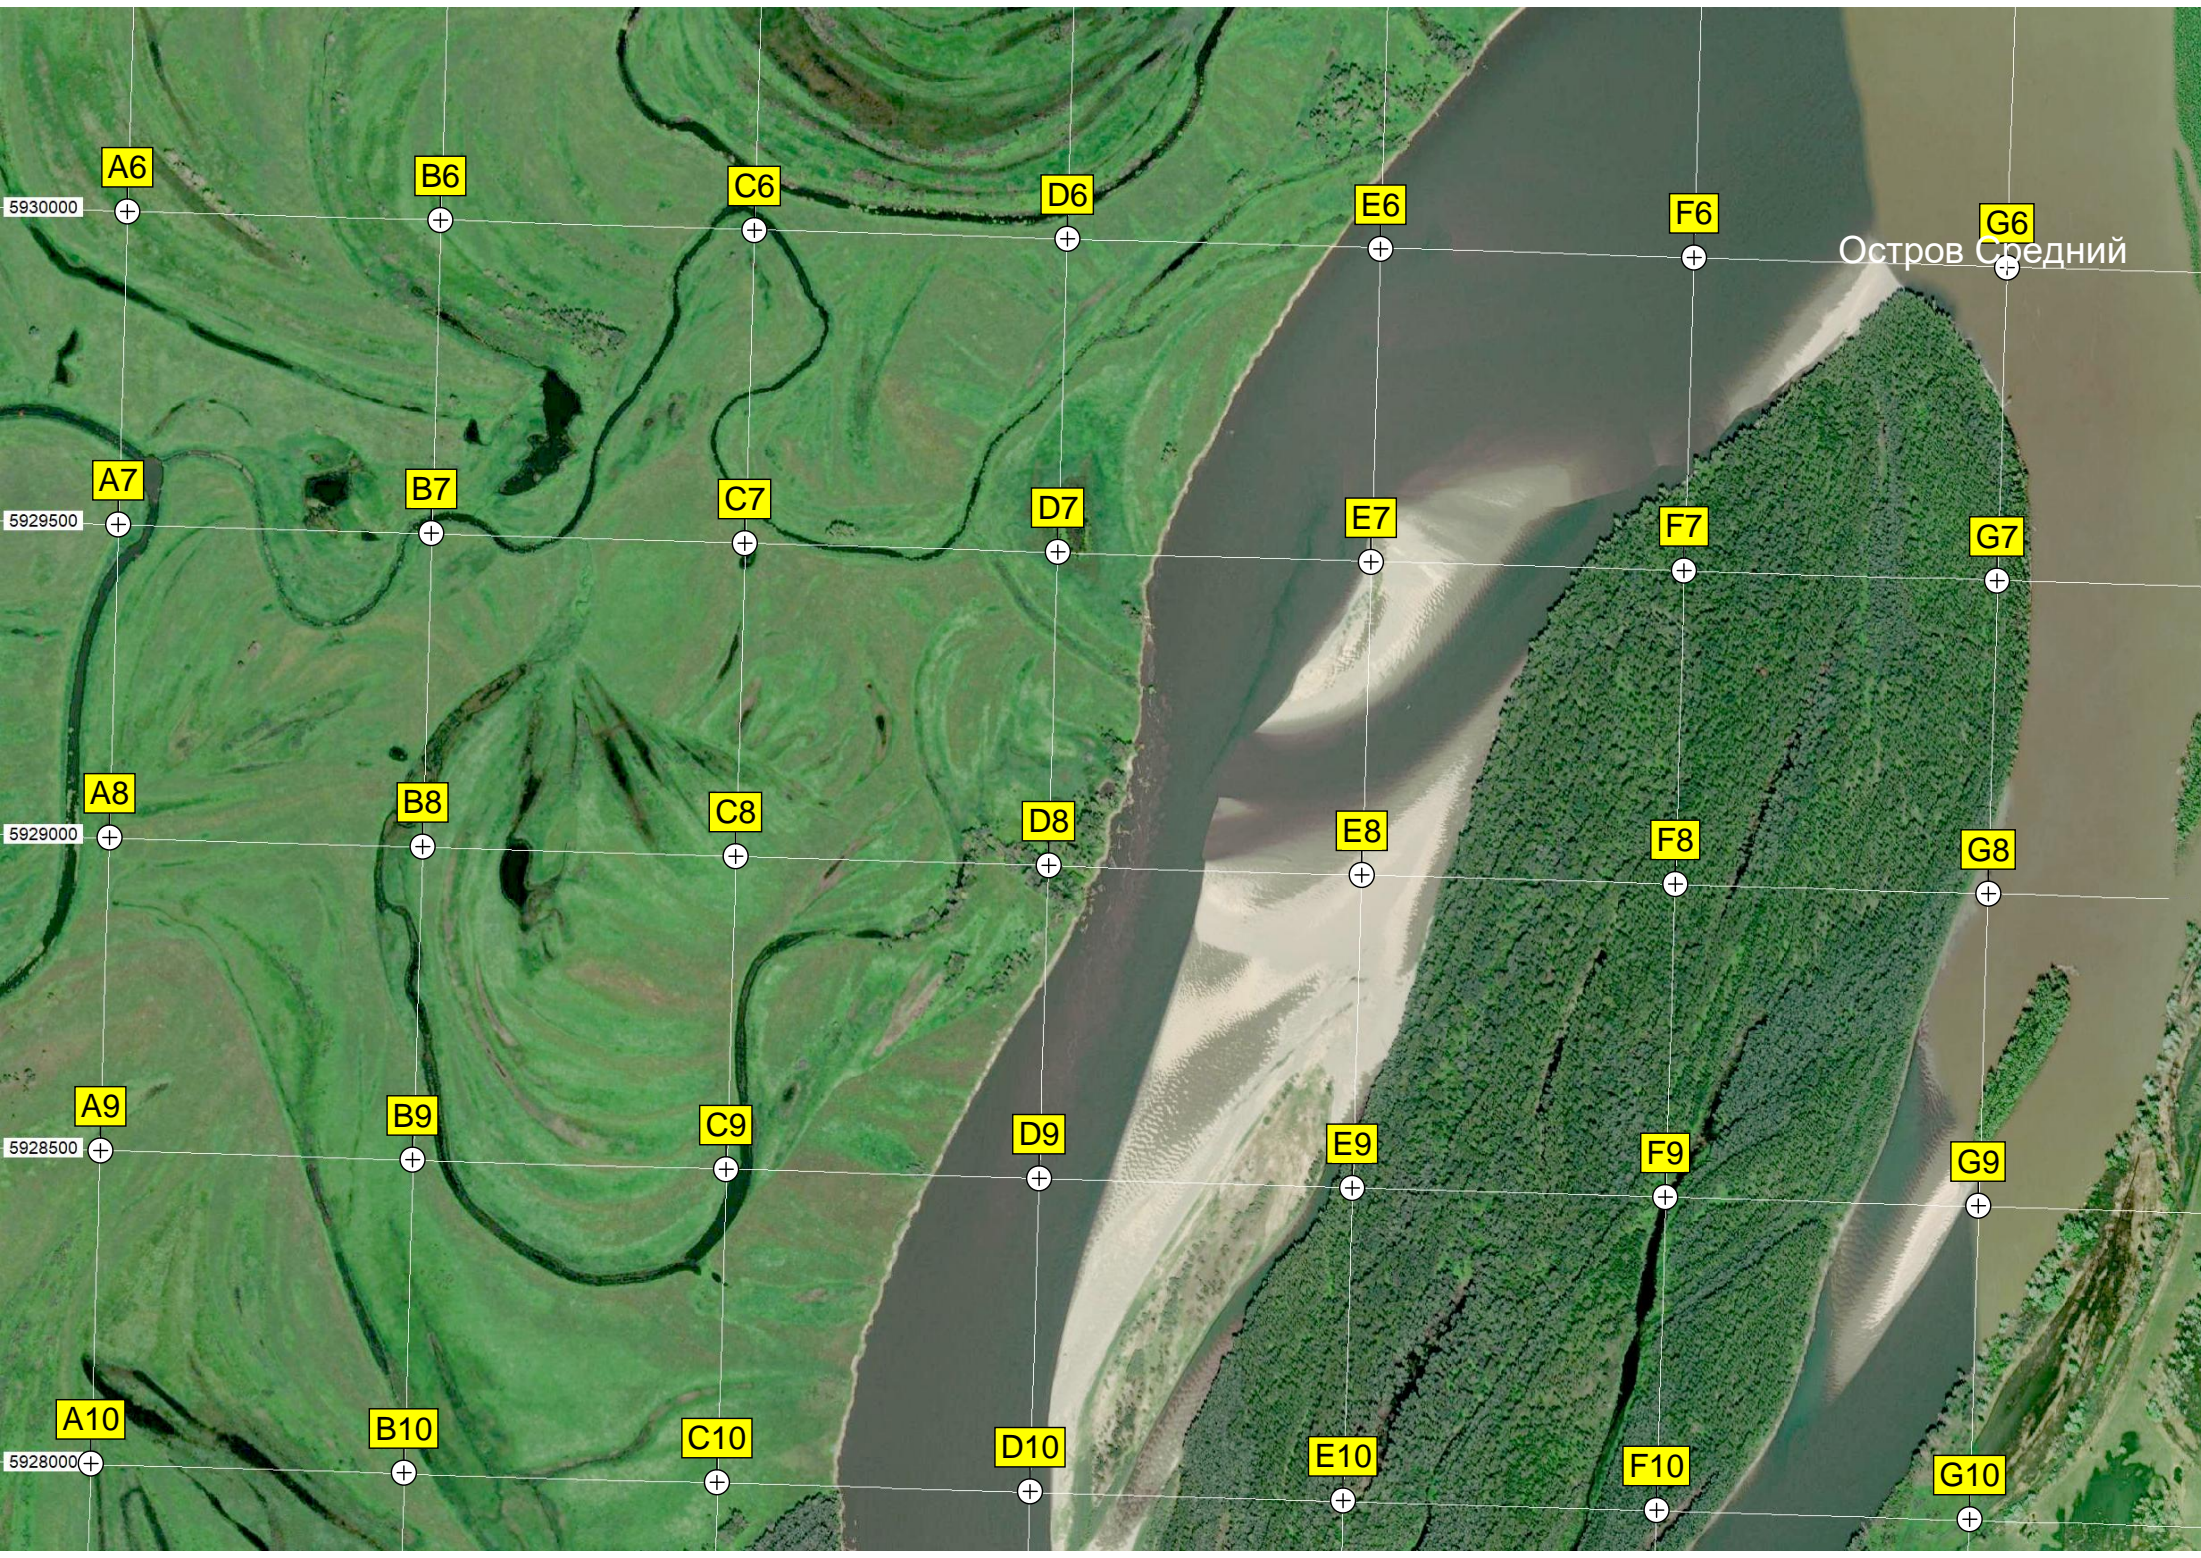

K5

L5

M5

N5

Переход ЛЭП через р. Обь

Остров Средний

5930000

5929500