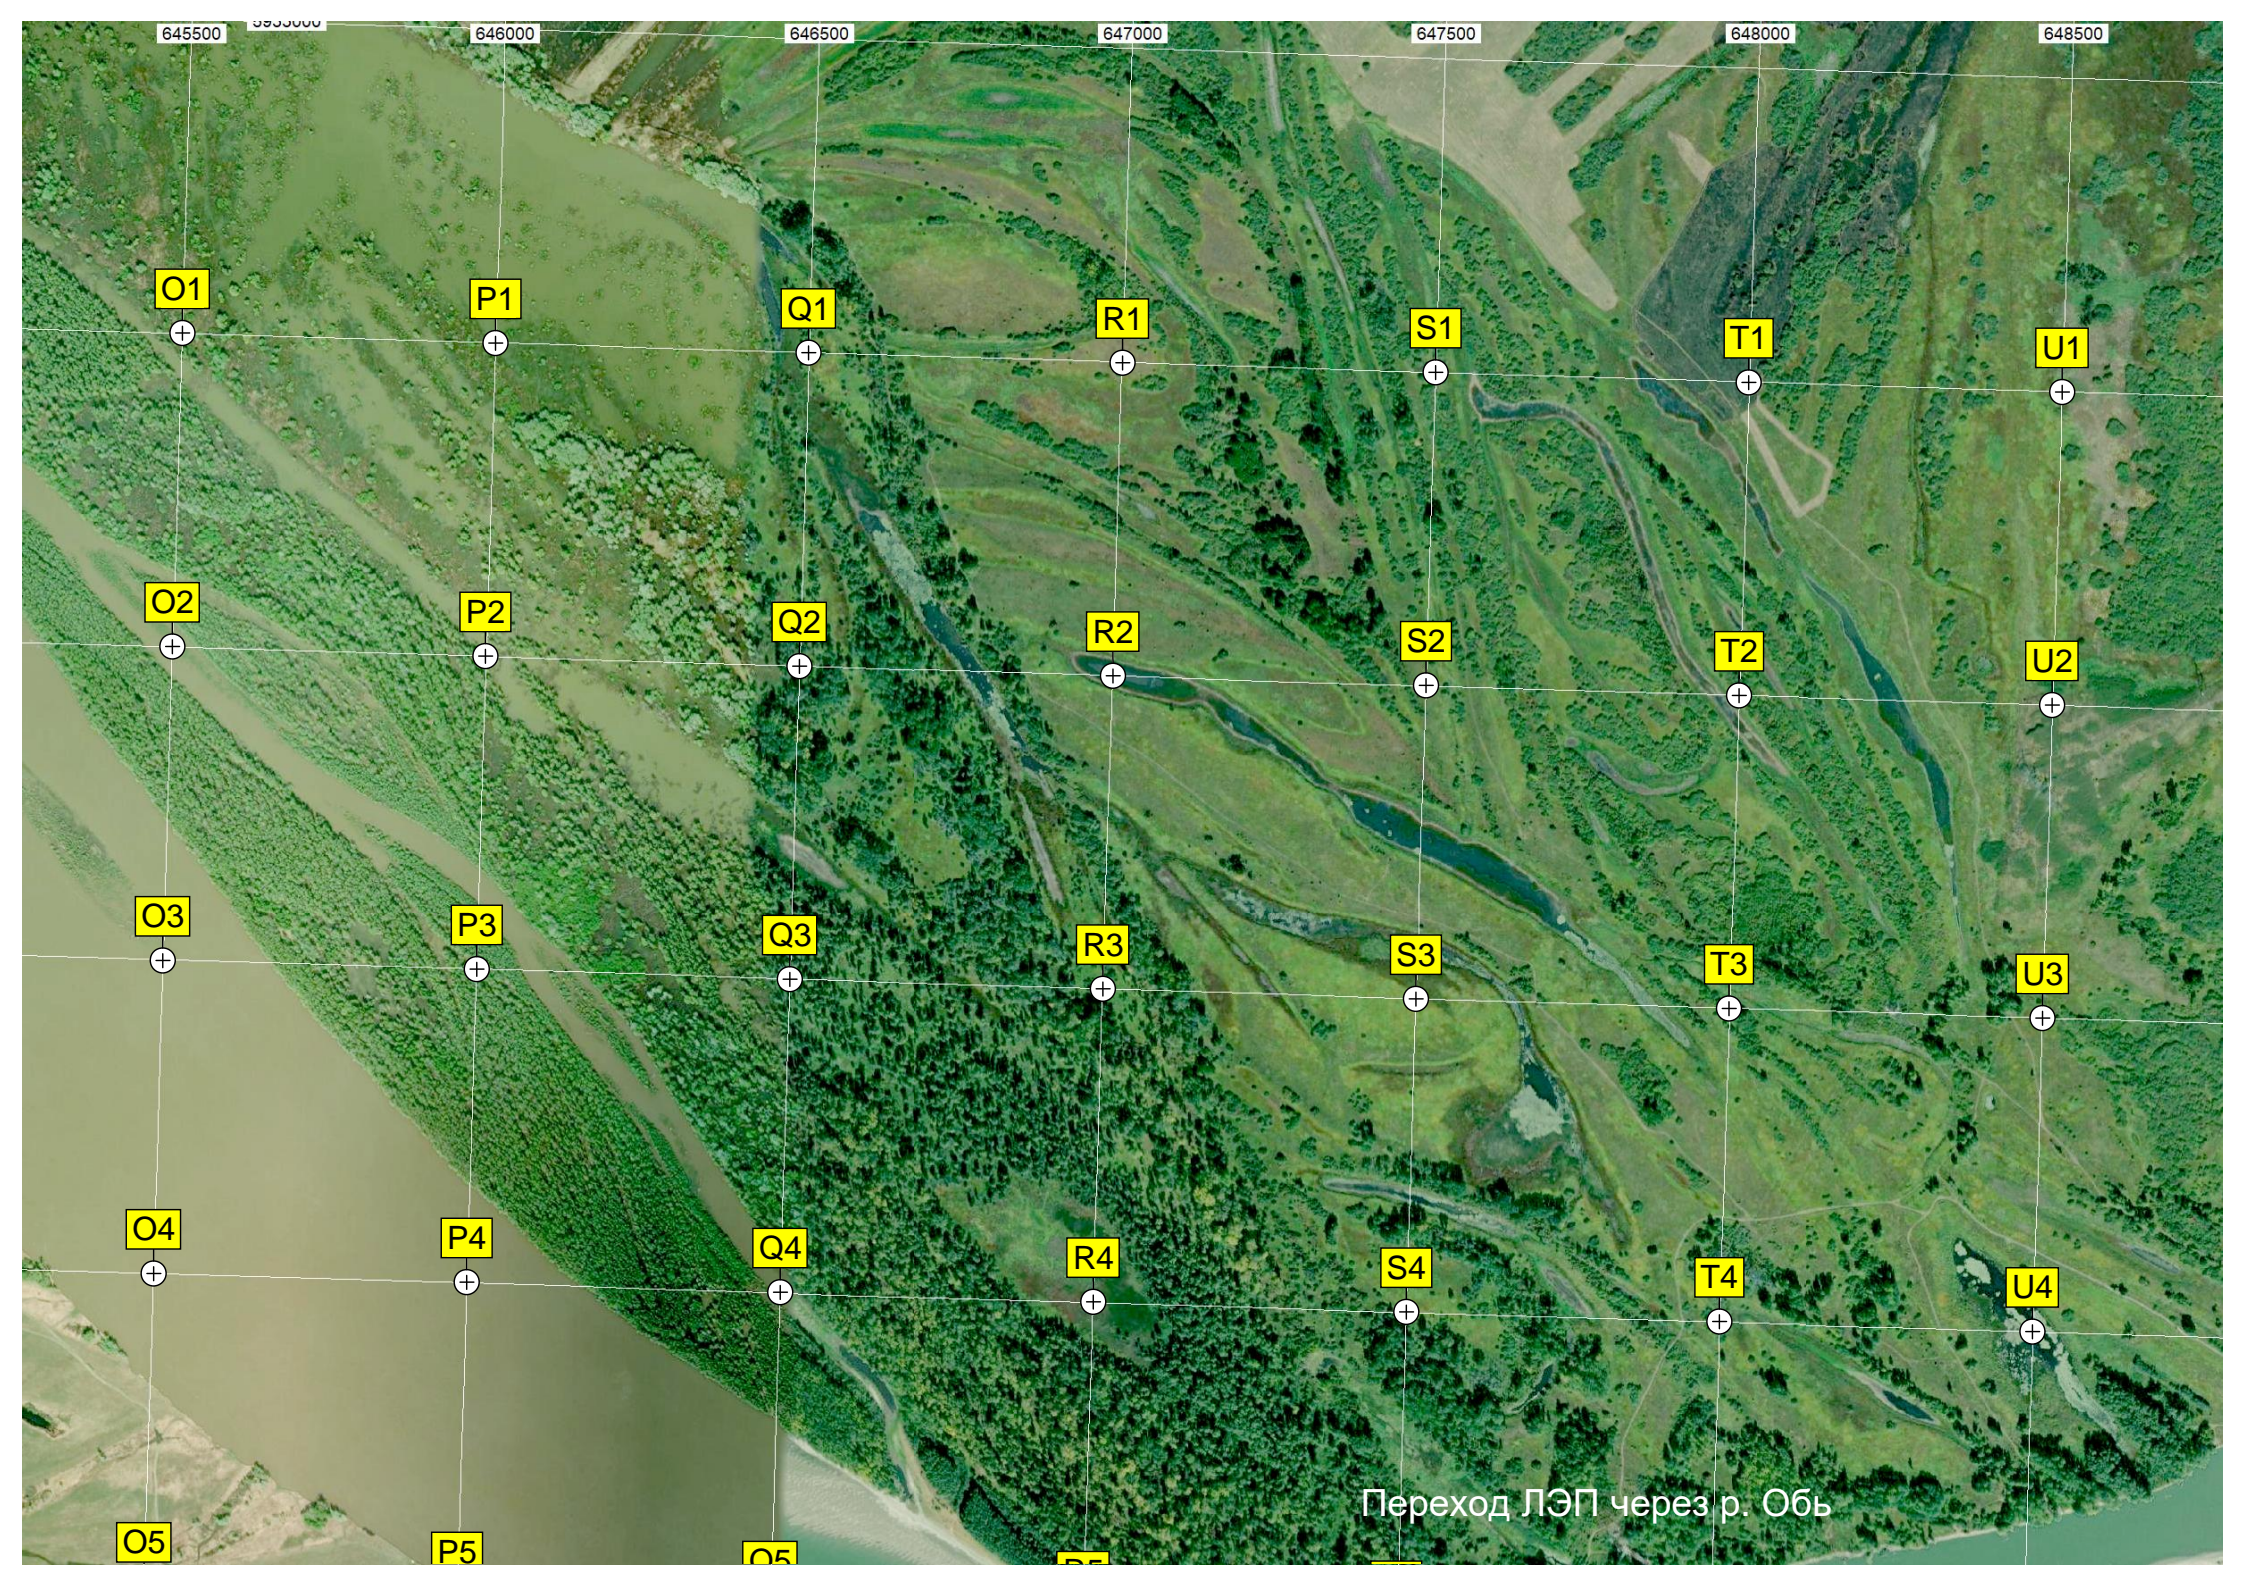

K5

L5

M5

N5

Переход ЛЭП через р. Обь

Остров Средний

5930000

5929500