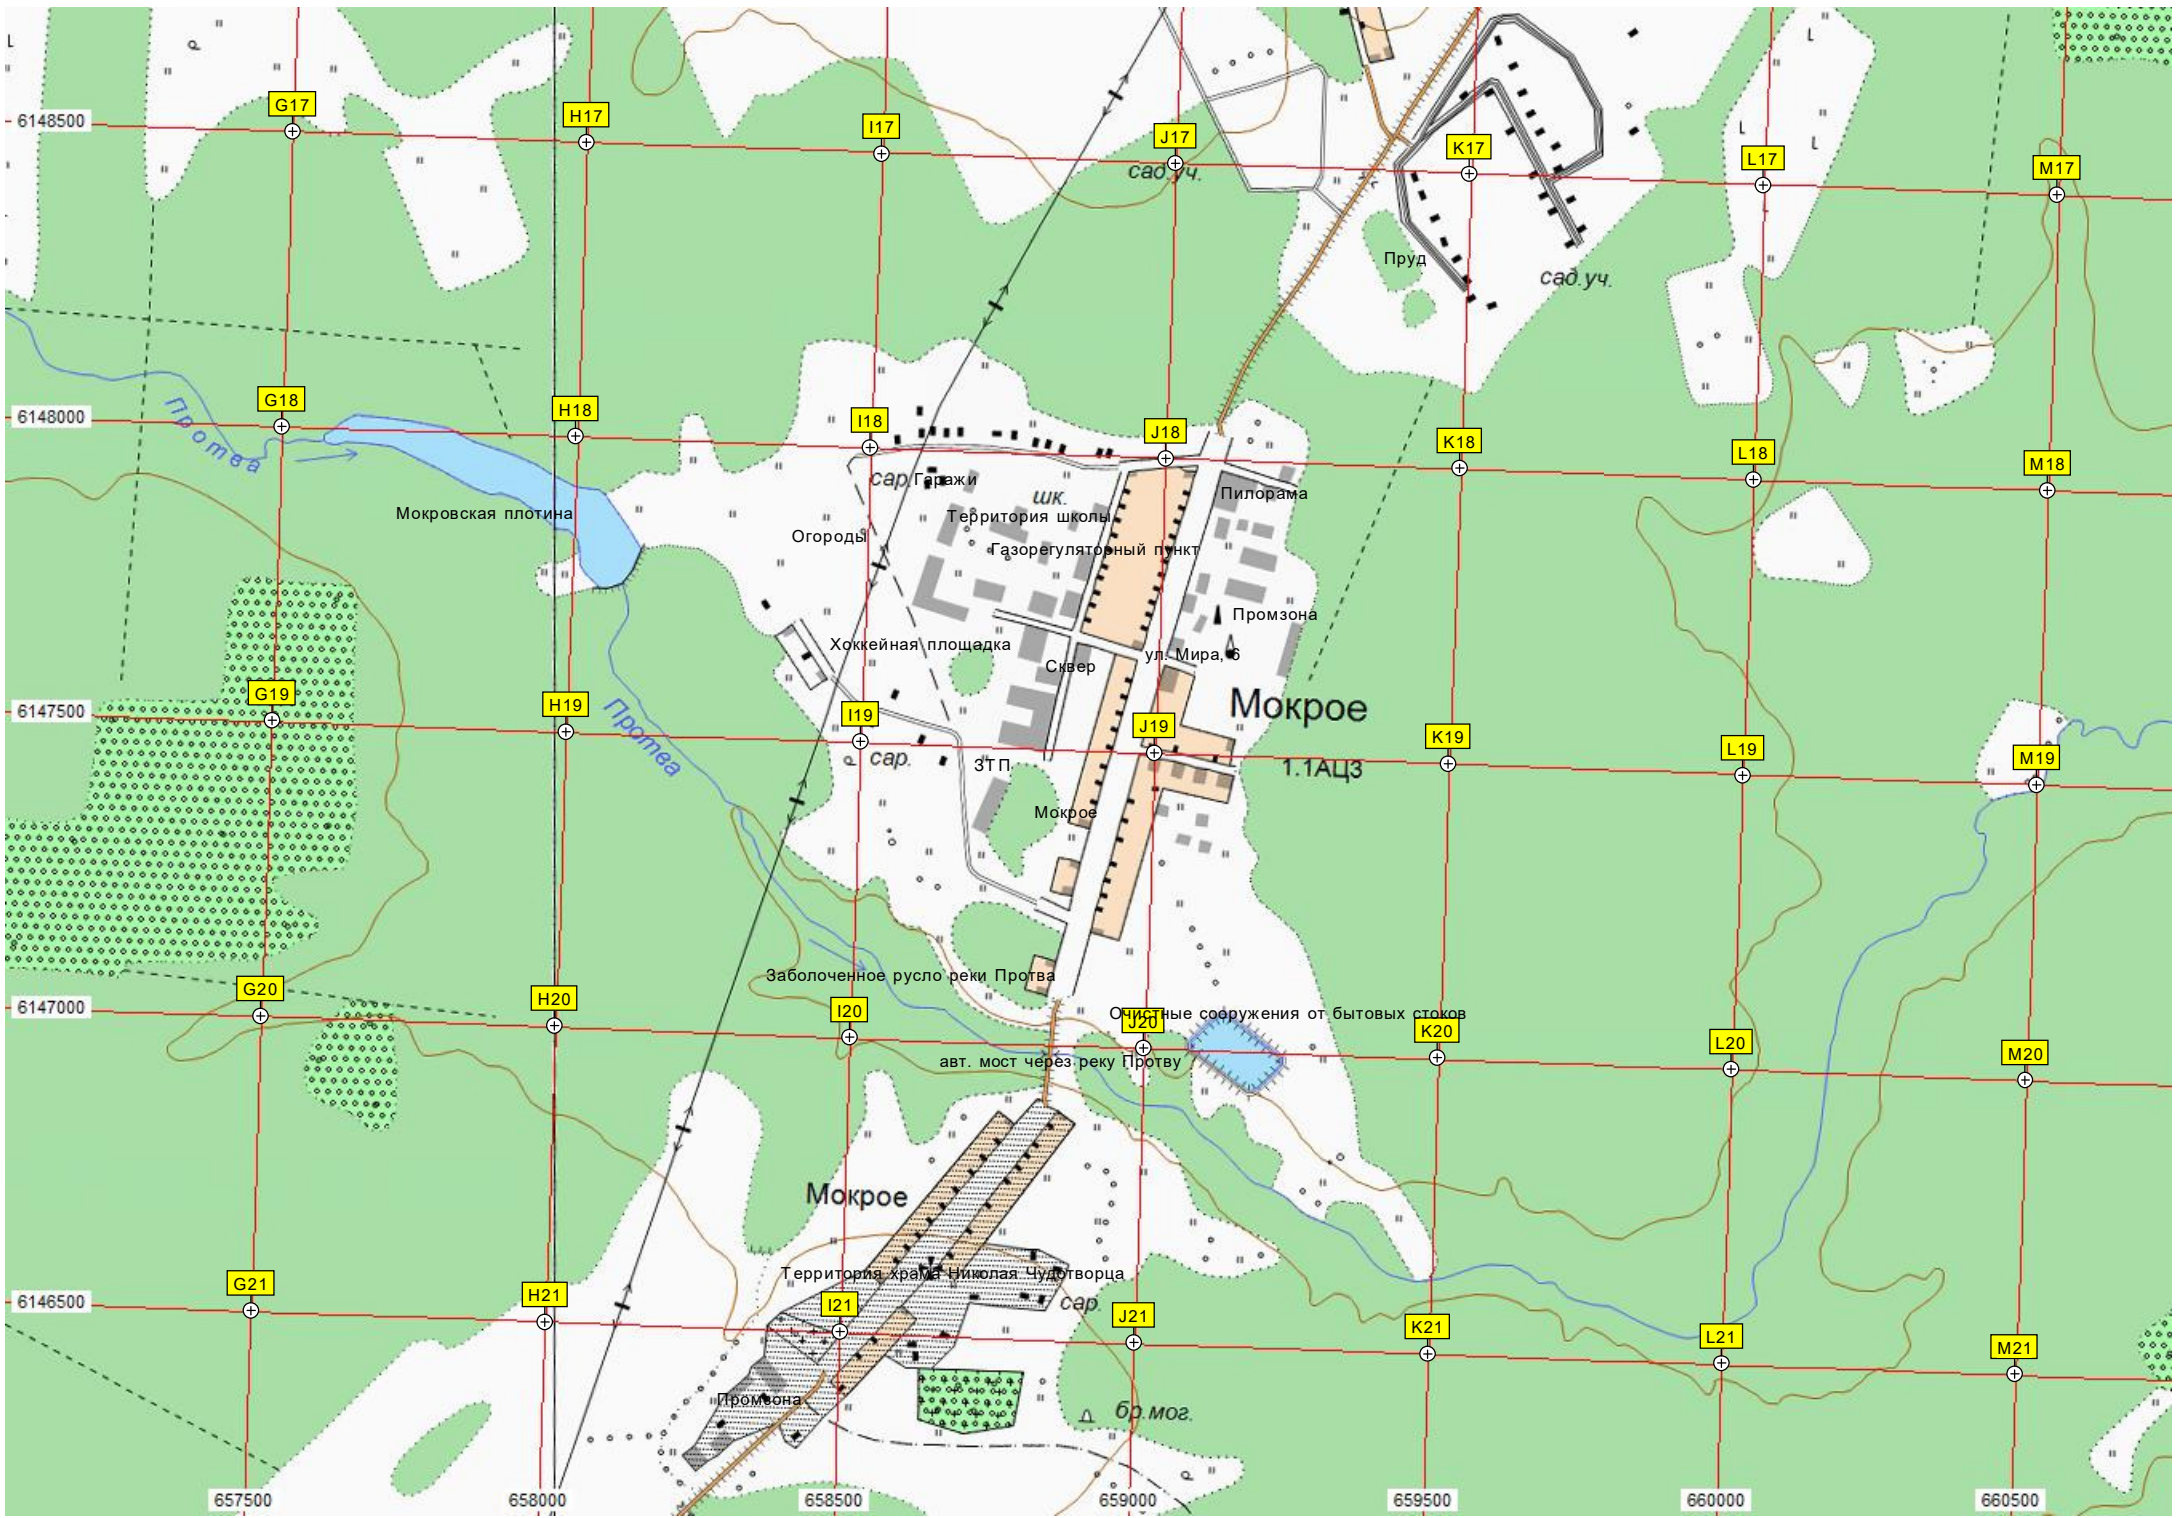

6148500

6148000

6147500

6147000

6146500

657500

658000

658500

659000

659500

660000

660500

G17

H17

I17

J17

K17

L17

M17

G18

H18

I18

J18

K18

L18

M18

G19

H19

I19

J19

K19

L19

M19

G20

H20

I20

J20

K20

L20

M20

G21

H21

I21

J21

K21

L21

M21

Протва

Протва

Мокровская плотина

сад. уч.

сад. уч.

Пруд

сад. уч.

сар. гаражи

Территория школы

Газорегуляторный пункт

Пилорама

Огороды

Хоккейная площадка

Сивер

ул. Мира, 6

Промзона

Мокрое

1.1АЦЗ

Заболоченное русло реки Протва

авт. мост через реку Протву

Очистные сооружения от бытовых стоков

Мокрое

Территория храма Николая Чудотворца

Промзона

бр. мог.