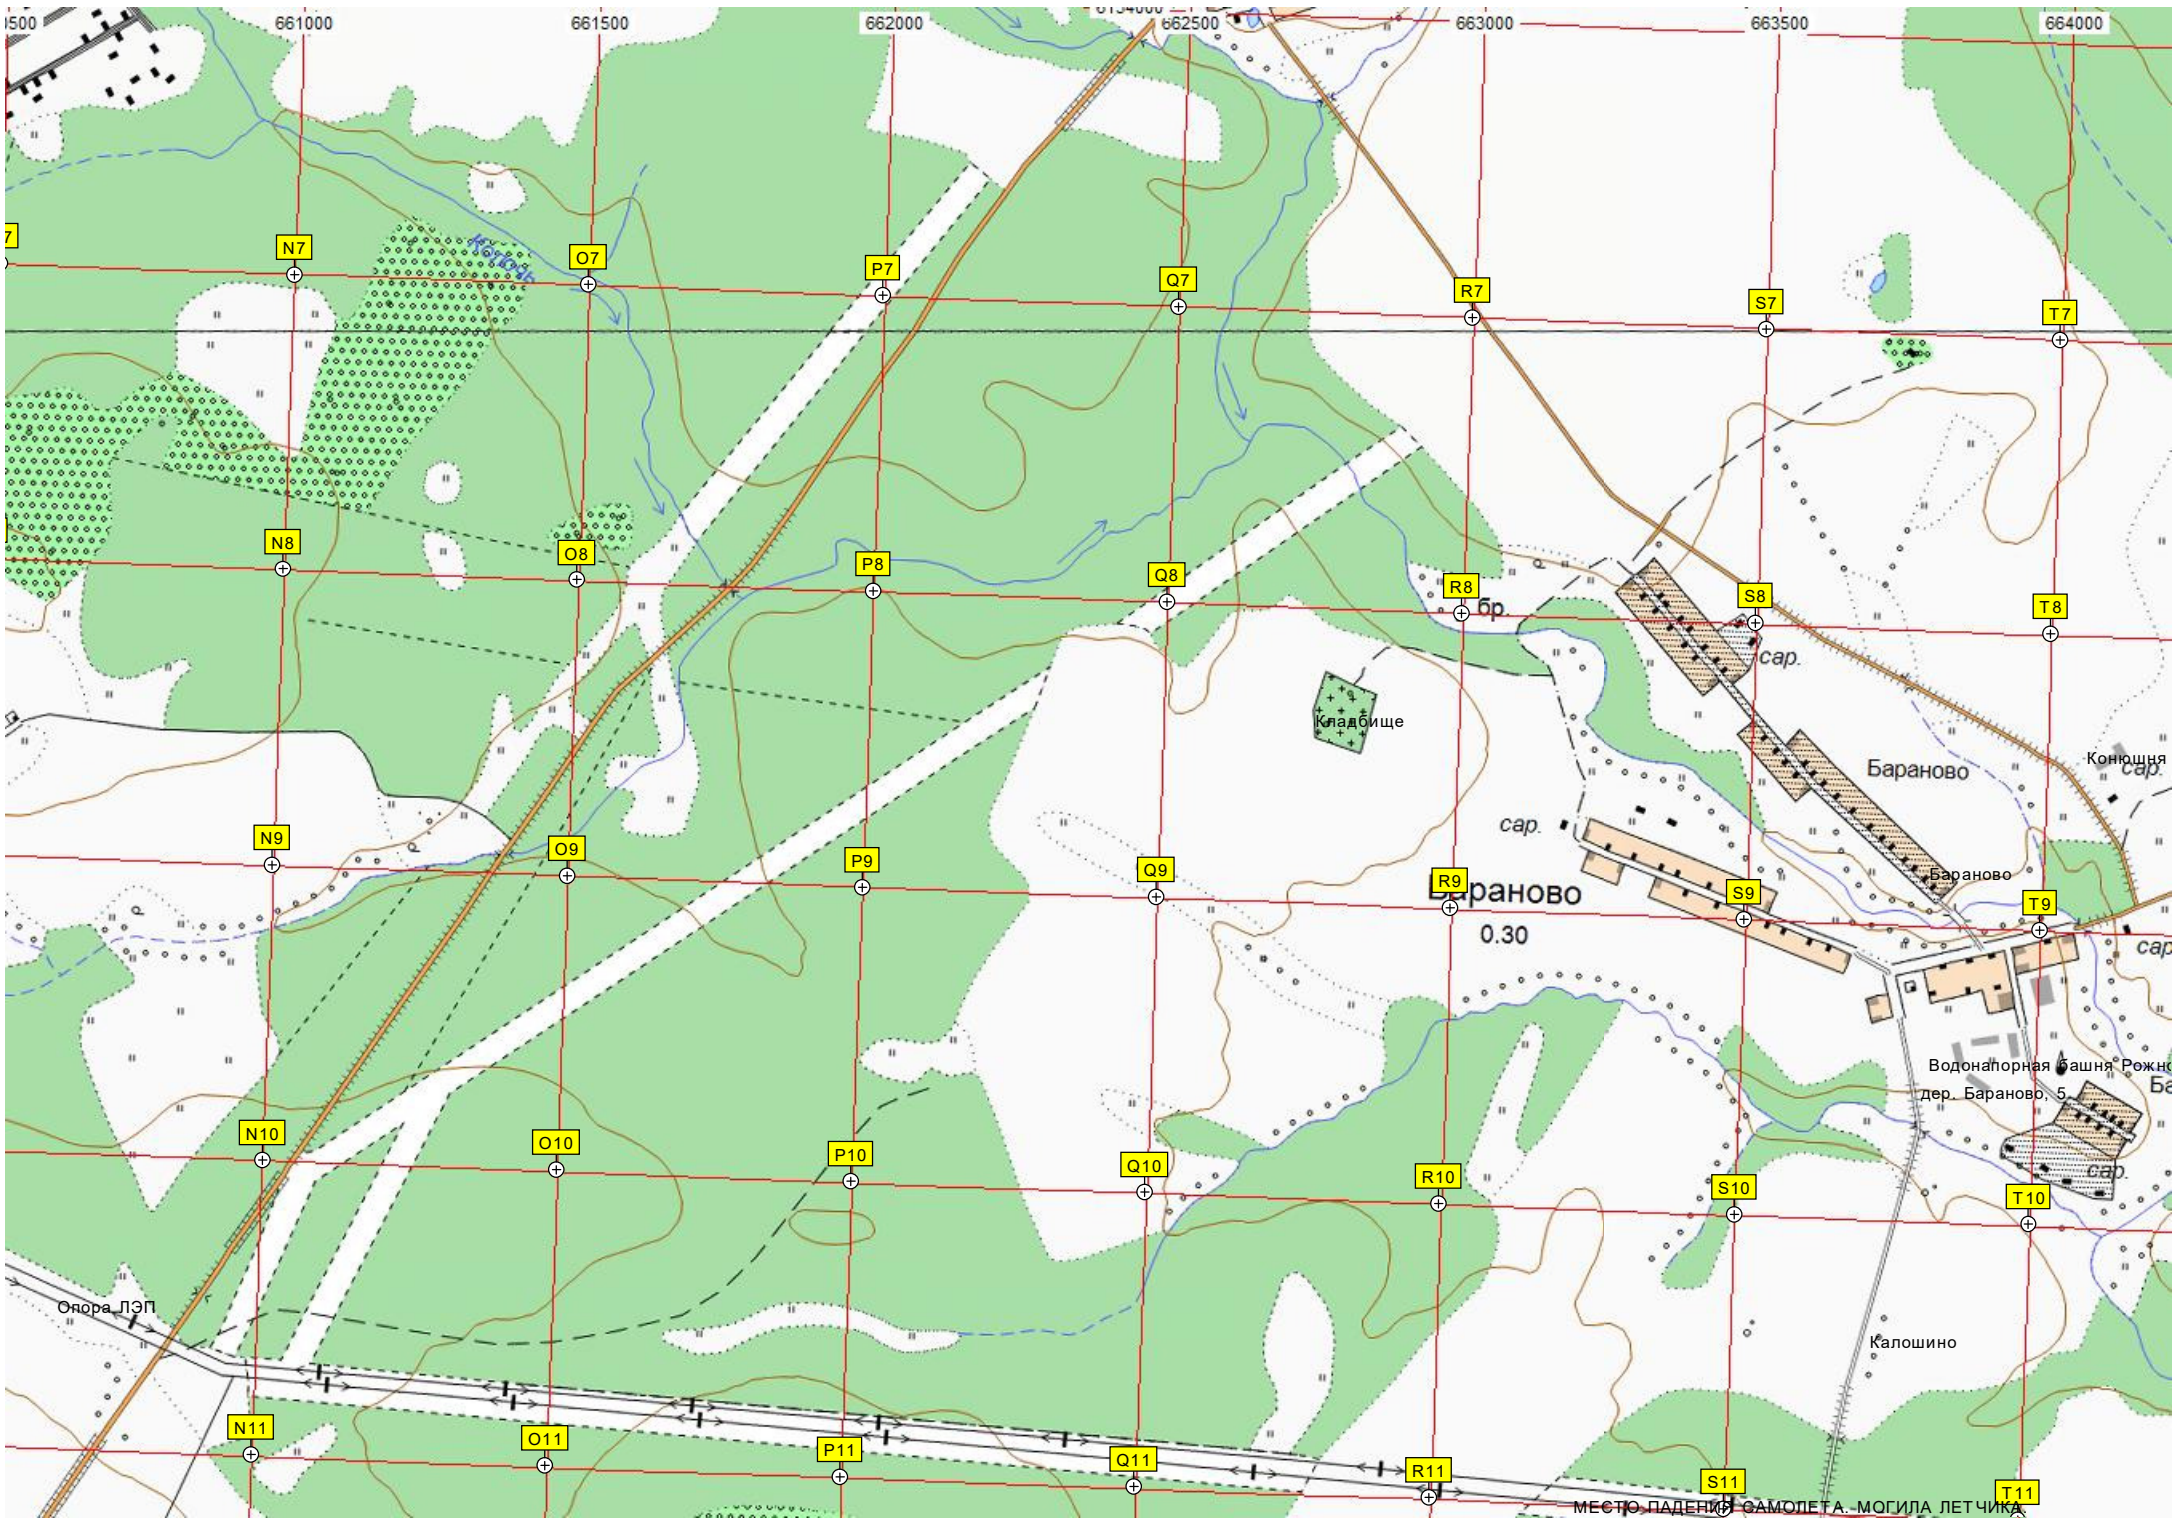

661000 661500 662000 662500 663000 663500 664000

N7 O7 P7 Q7 R7 S7 T7
N8 O8 P8 Q8 R8 S8 T8
N9 O9 P9 Q9 R9 S9 T9
N10 O10 P10 Q10 R10 S10 T10
N11 O11 P11 Q11 R11 S11 T11

Кладбище

Бараново

Бараново

Водонапорная башня Рожне
дер. Бараново, 5

Калошино

МЕСТО ПАДЕНИЯ САМОЛЕТА - МОГИЛА ЛЕТЧИКА

Ояора ЛЭП

0.30

бр

сар.

сар.

Конюшня сар.

Бараново

сар.

Бараново

сар.

сар.

сар.

сар.