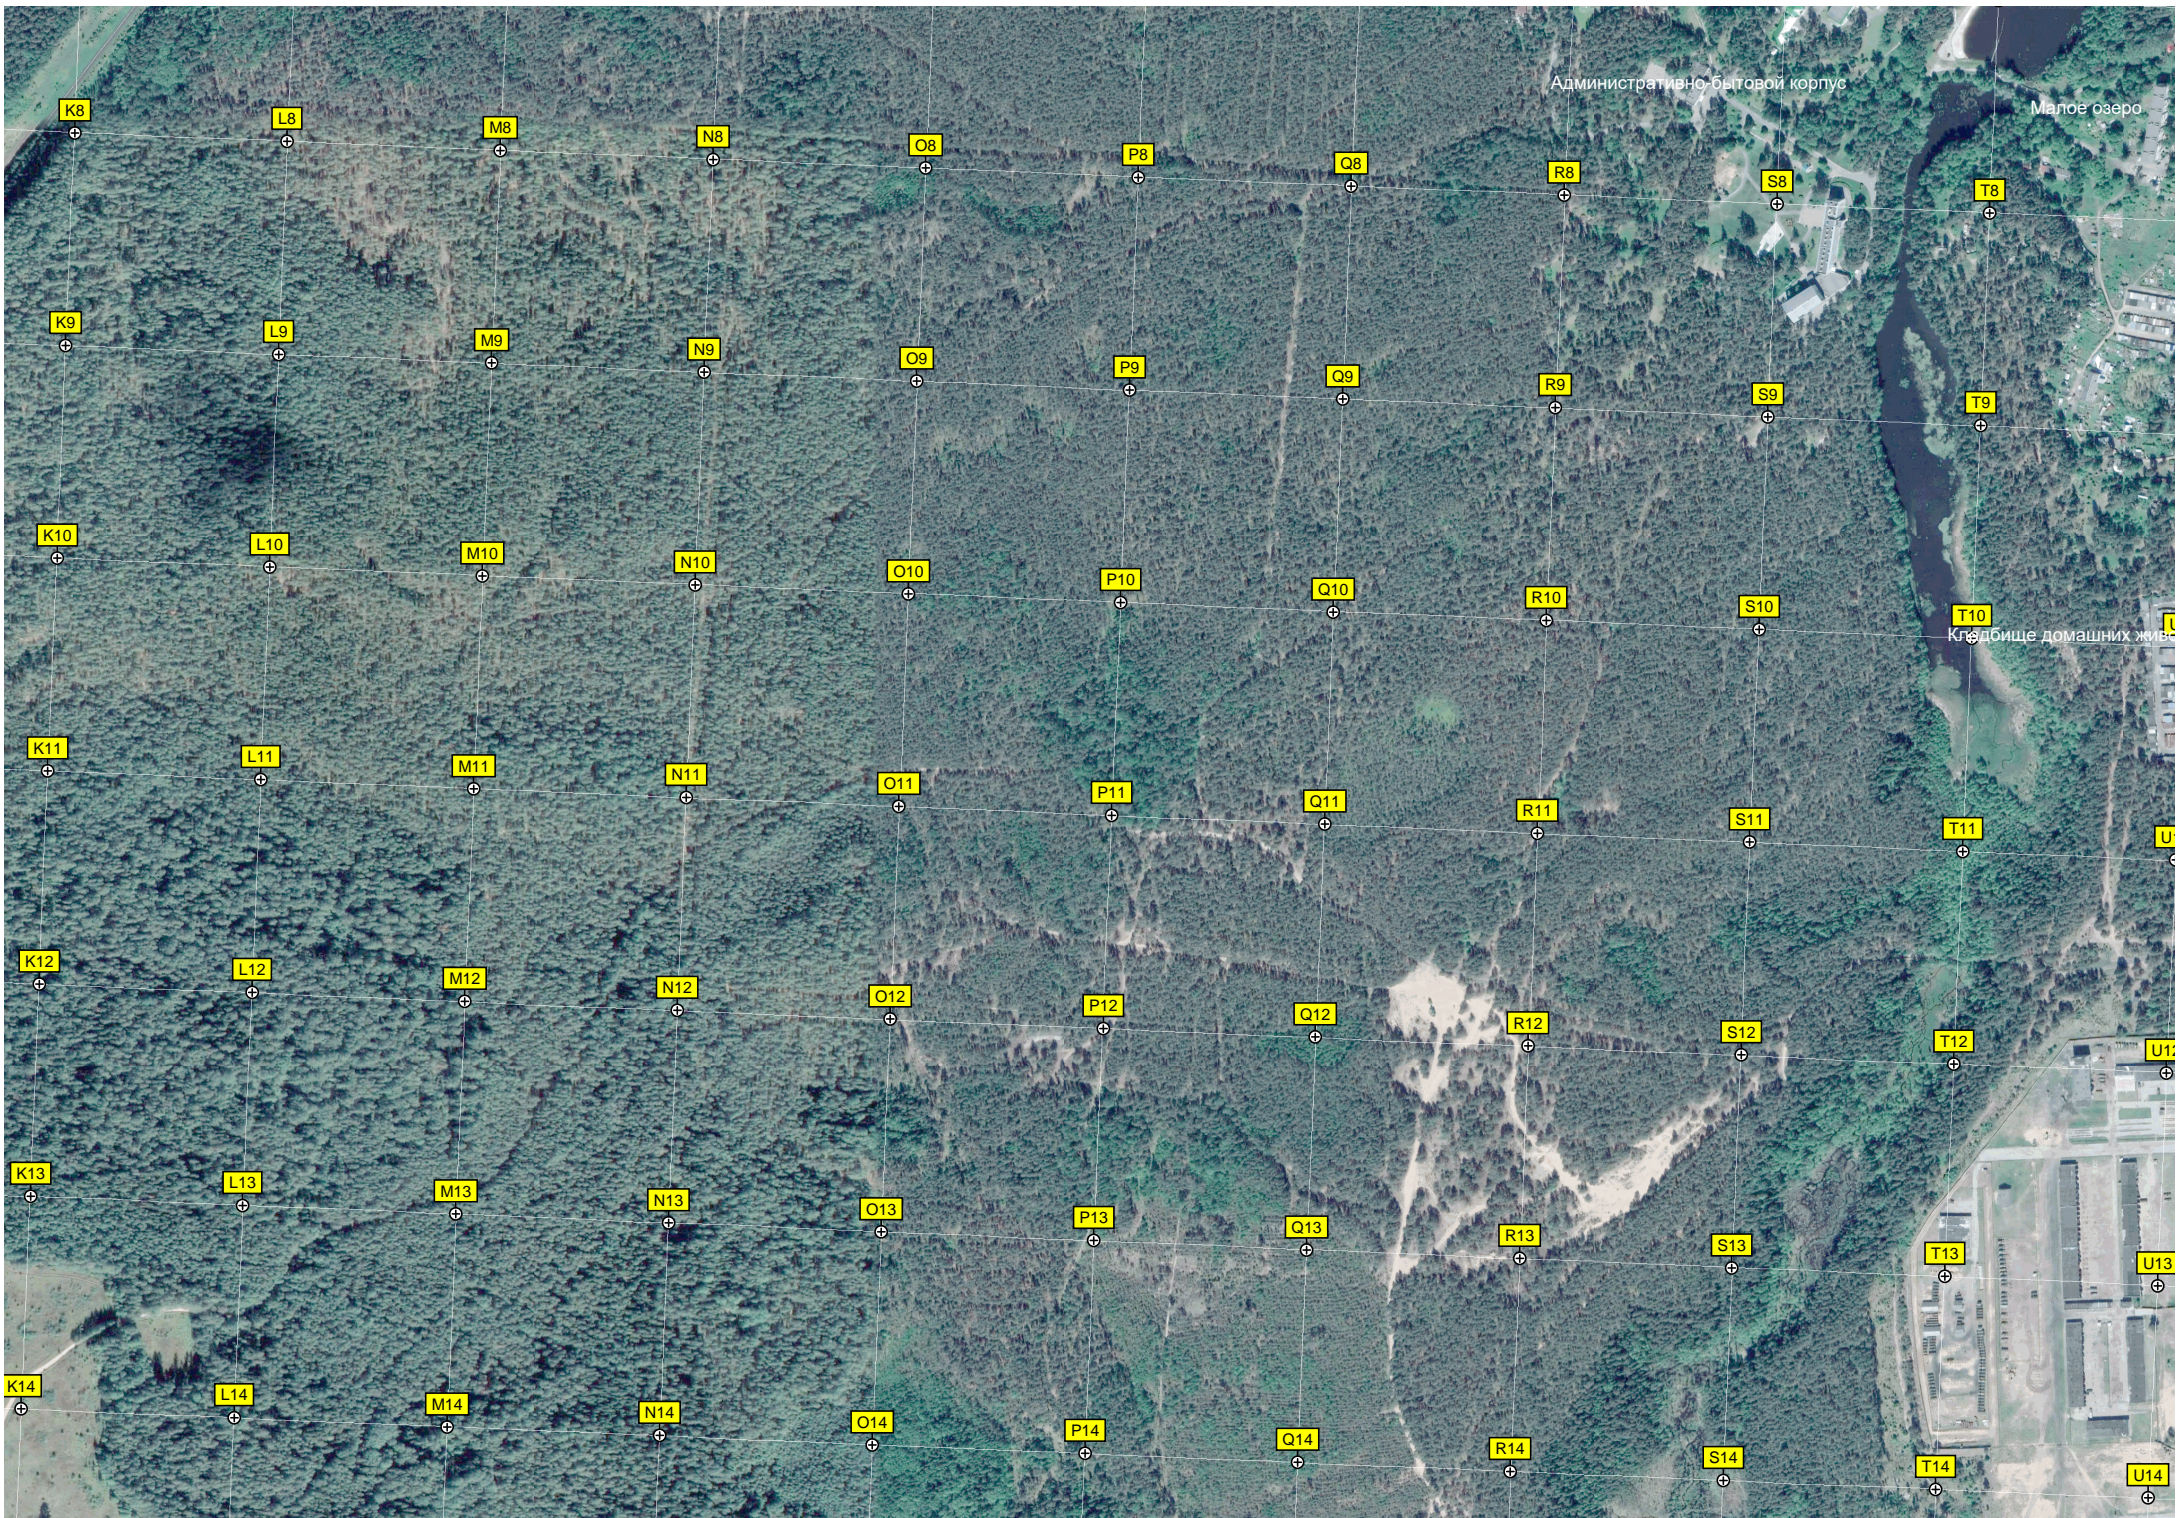

Статуя лыжницы

Водонапорная башня

Сансионат «Зелёный Бор»

6509500

6509000

6508500

6506500

Озеро