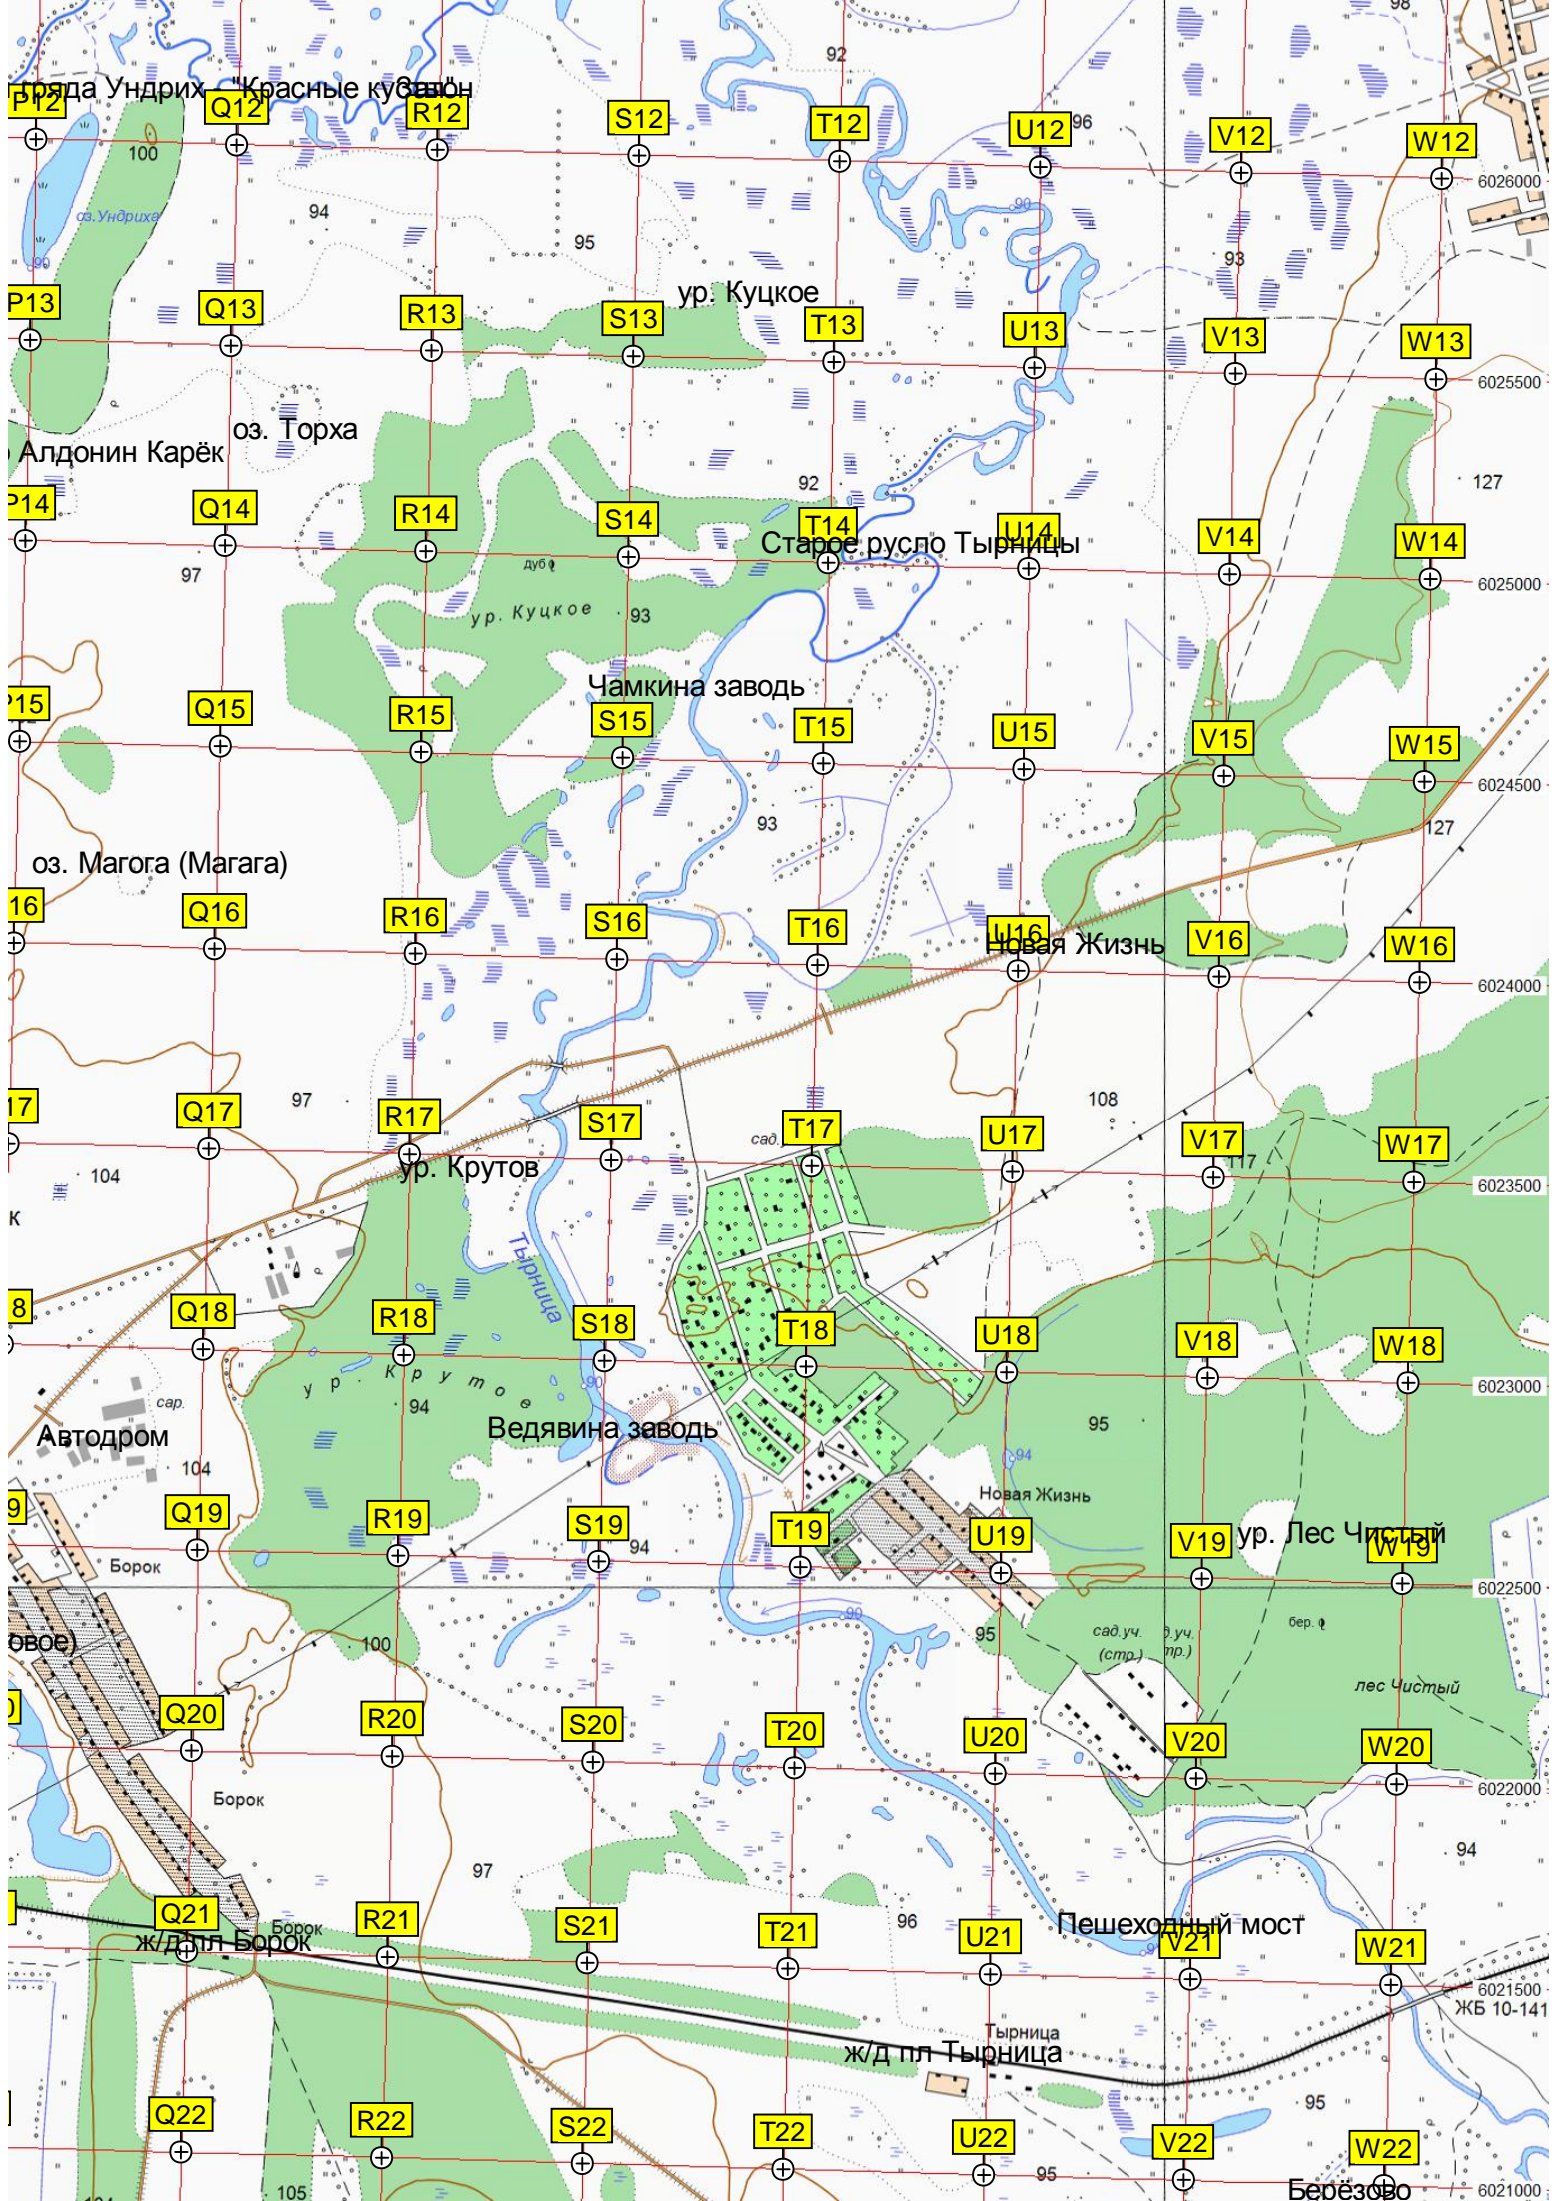

гряды Ундриха, Красные кубаны

P13

P14

P15

P16

P17

P18

P19

P20

P21

P22

Q12

Q13

Q14

Q15

Q16

Q17

Q18

Q19

Q20

Q21

Q22

R12

R13

R14

R15

R16

R17

R18

R19

R20

R21

R22

S12

S13

S14

S15

S16

S17

S18

S19

S20

S21

S22

T12

T13

T14

T15

T16

T17

T18

T19

T20

T21

T22

U12

U13

U14

U15

U16

U17

U18

U19

U20

U21

U22

V12

V13

V14

V15

V16

V17

V18

V19

V20

V21

V22

W12

W13

W14

W15

W16

W17

W18

W19

W20

W21

W22

ур. Куцкое

оз. Торха

Алдонин Карёк

Старое русло Тырница

Чамкина заводь

оз. Магара (Maraga)

Новая Жизнь

ур. Крутов

Автодром

Ведьявина заводь

Новая Жизнь

ур. Лес Чистый

Борок

Борок

Борок

Борок

Борок

Борок

Борок

Борок

Борок

Борок

Пешеходный мост

ж/д пл. Тырница

Берёзово

ЖБ 10-141