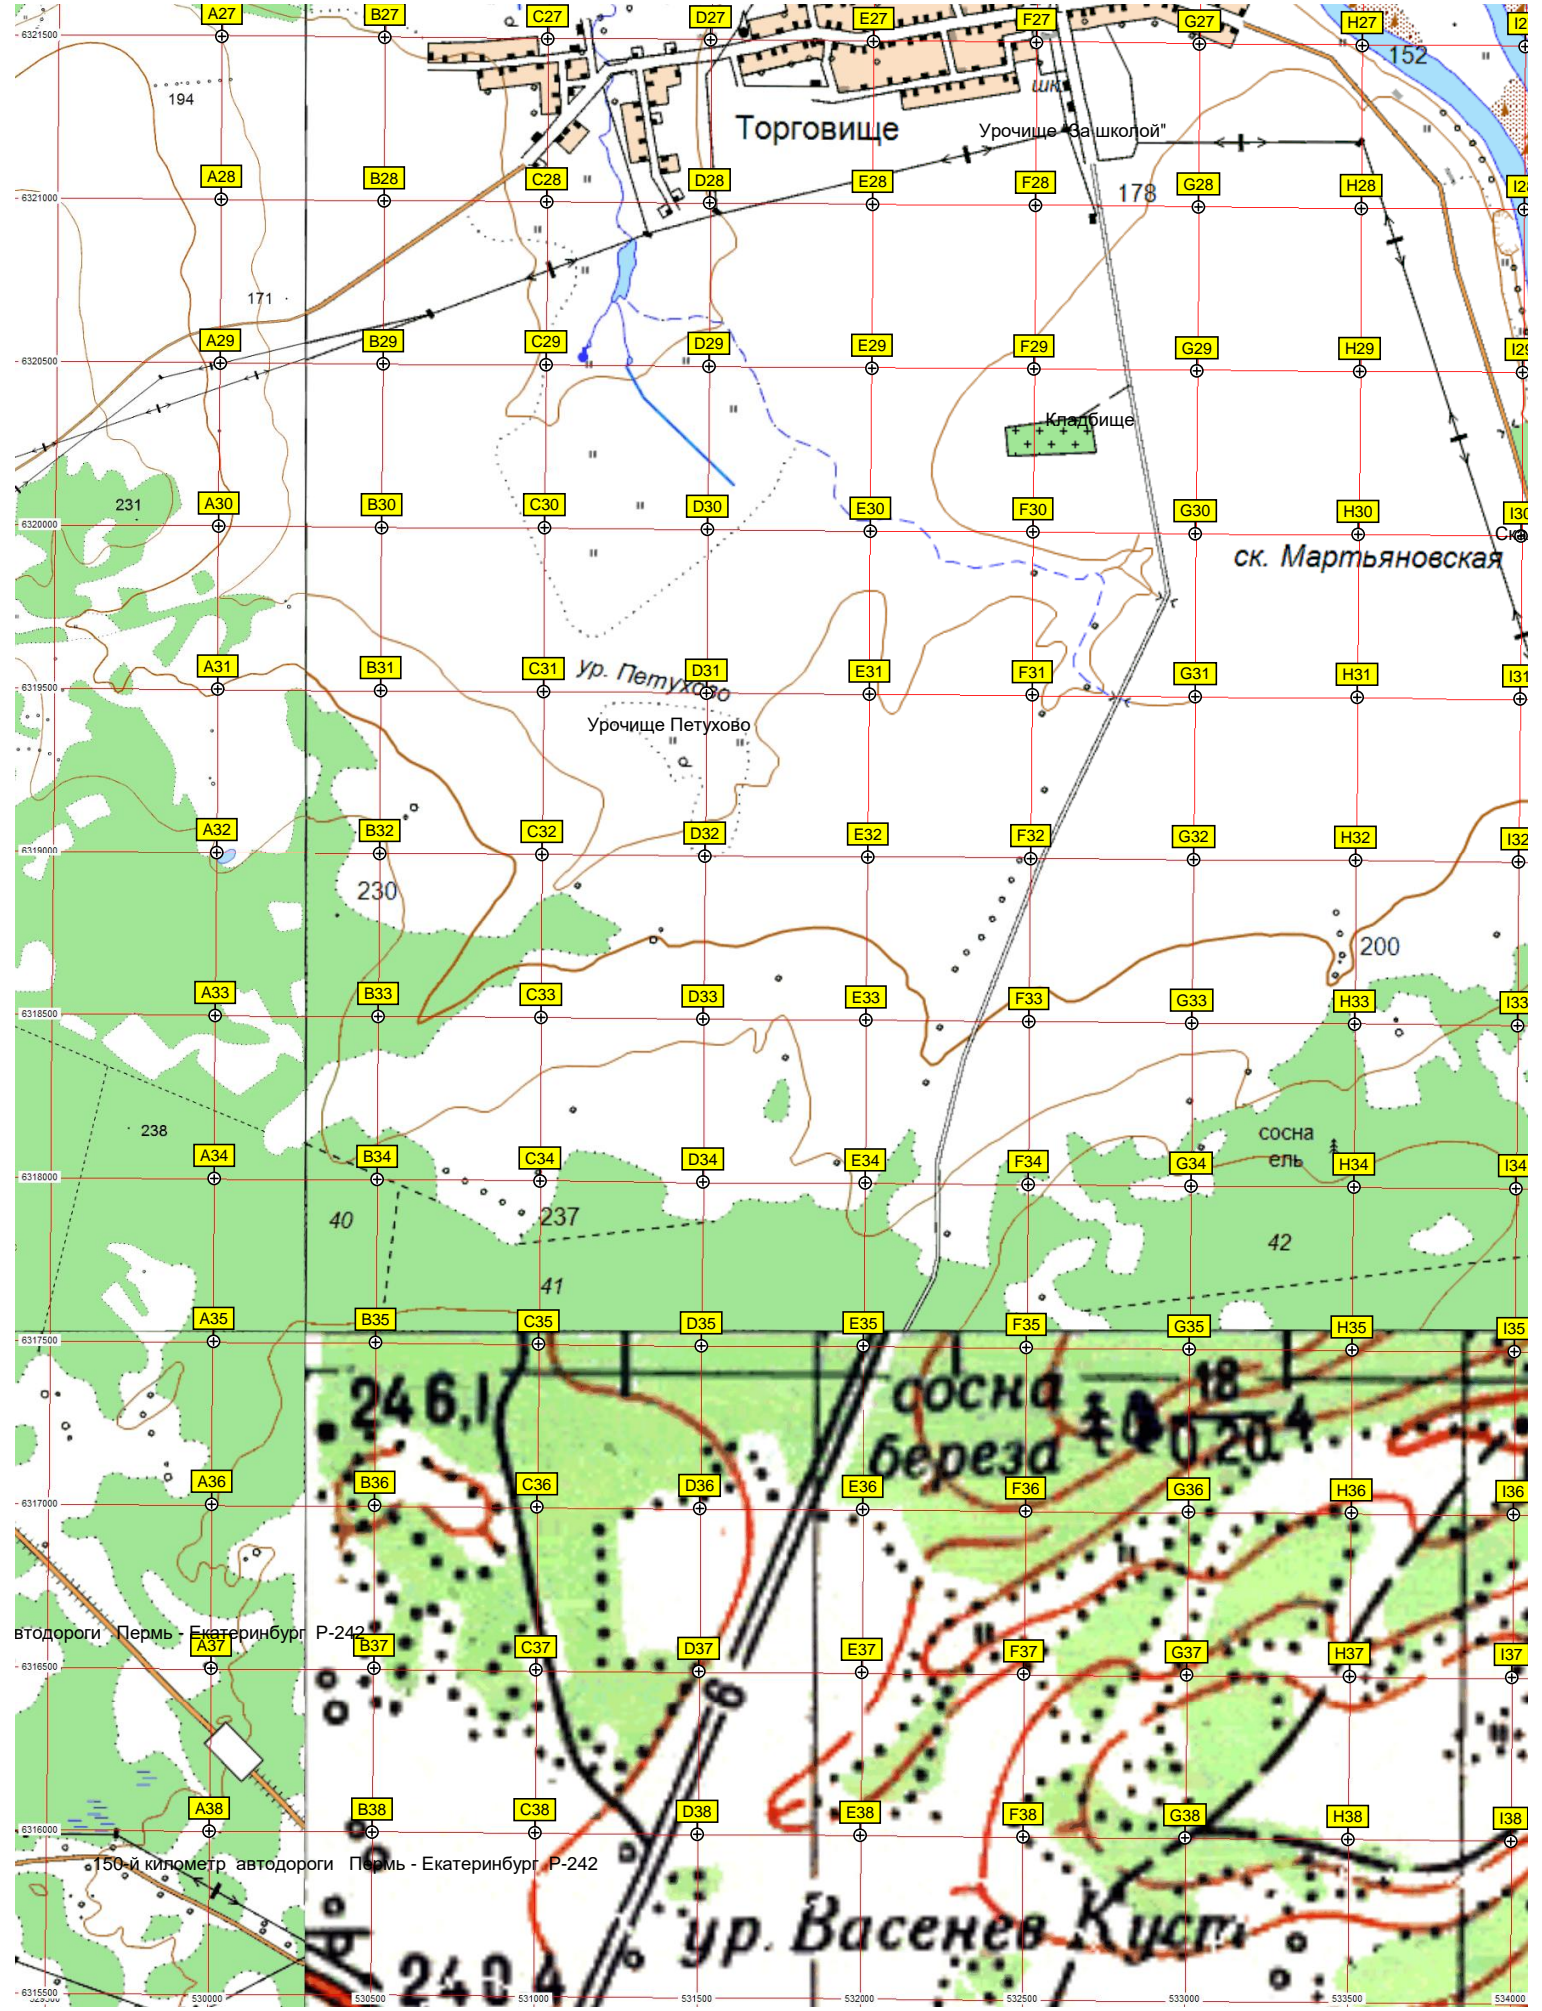

л. Бокрево

Парашино

Клебище

ур. Парашино

Сажино

ур. К

Шестаково

Шестаково

Усть-Иргино

Бывший пионерский лагерь

Сивково

Остров Усть-Иргинский

о. Усть-Иргинский

Остров

пос. Антоновка

ур. Антоновка

Остров Торговичский

о. Торговичский

Торговище

Остров Шелемонский

о. Шелемо

Иоанно-Предтеченская Церковь

втородороги Пермь - Екатеринбург Р-242

150-й километр автодороги Пермь - Екатеринбург Р-242

Торговище

Урочище "Вашколой"

Ур. Петухово

Кладбище

ск. Мартьяновская

сосна ель

ур. Васнев Куст