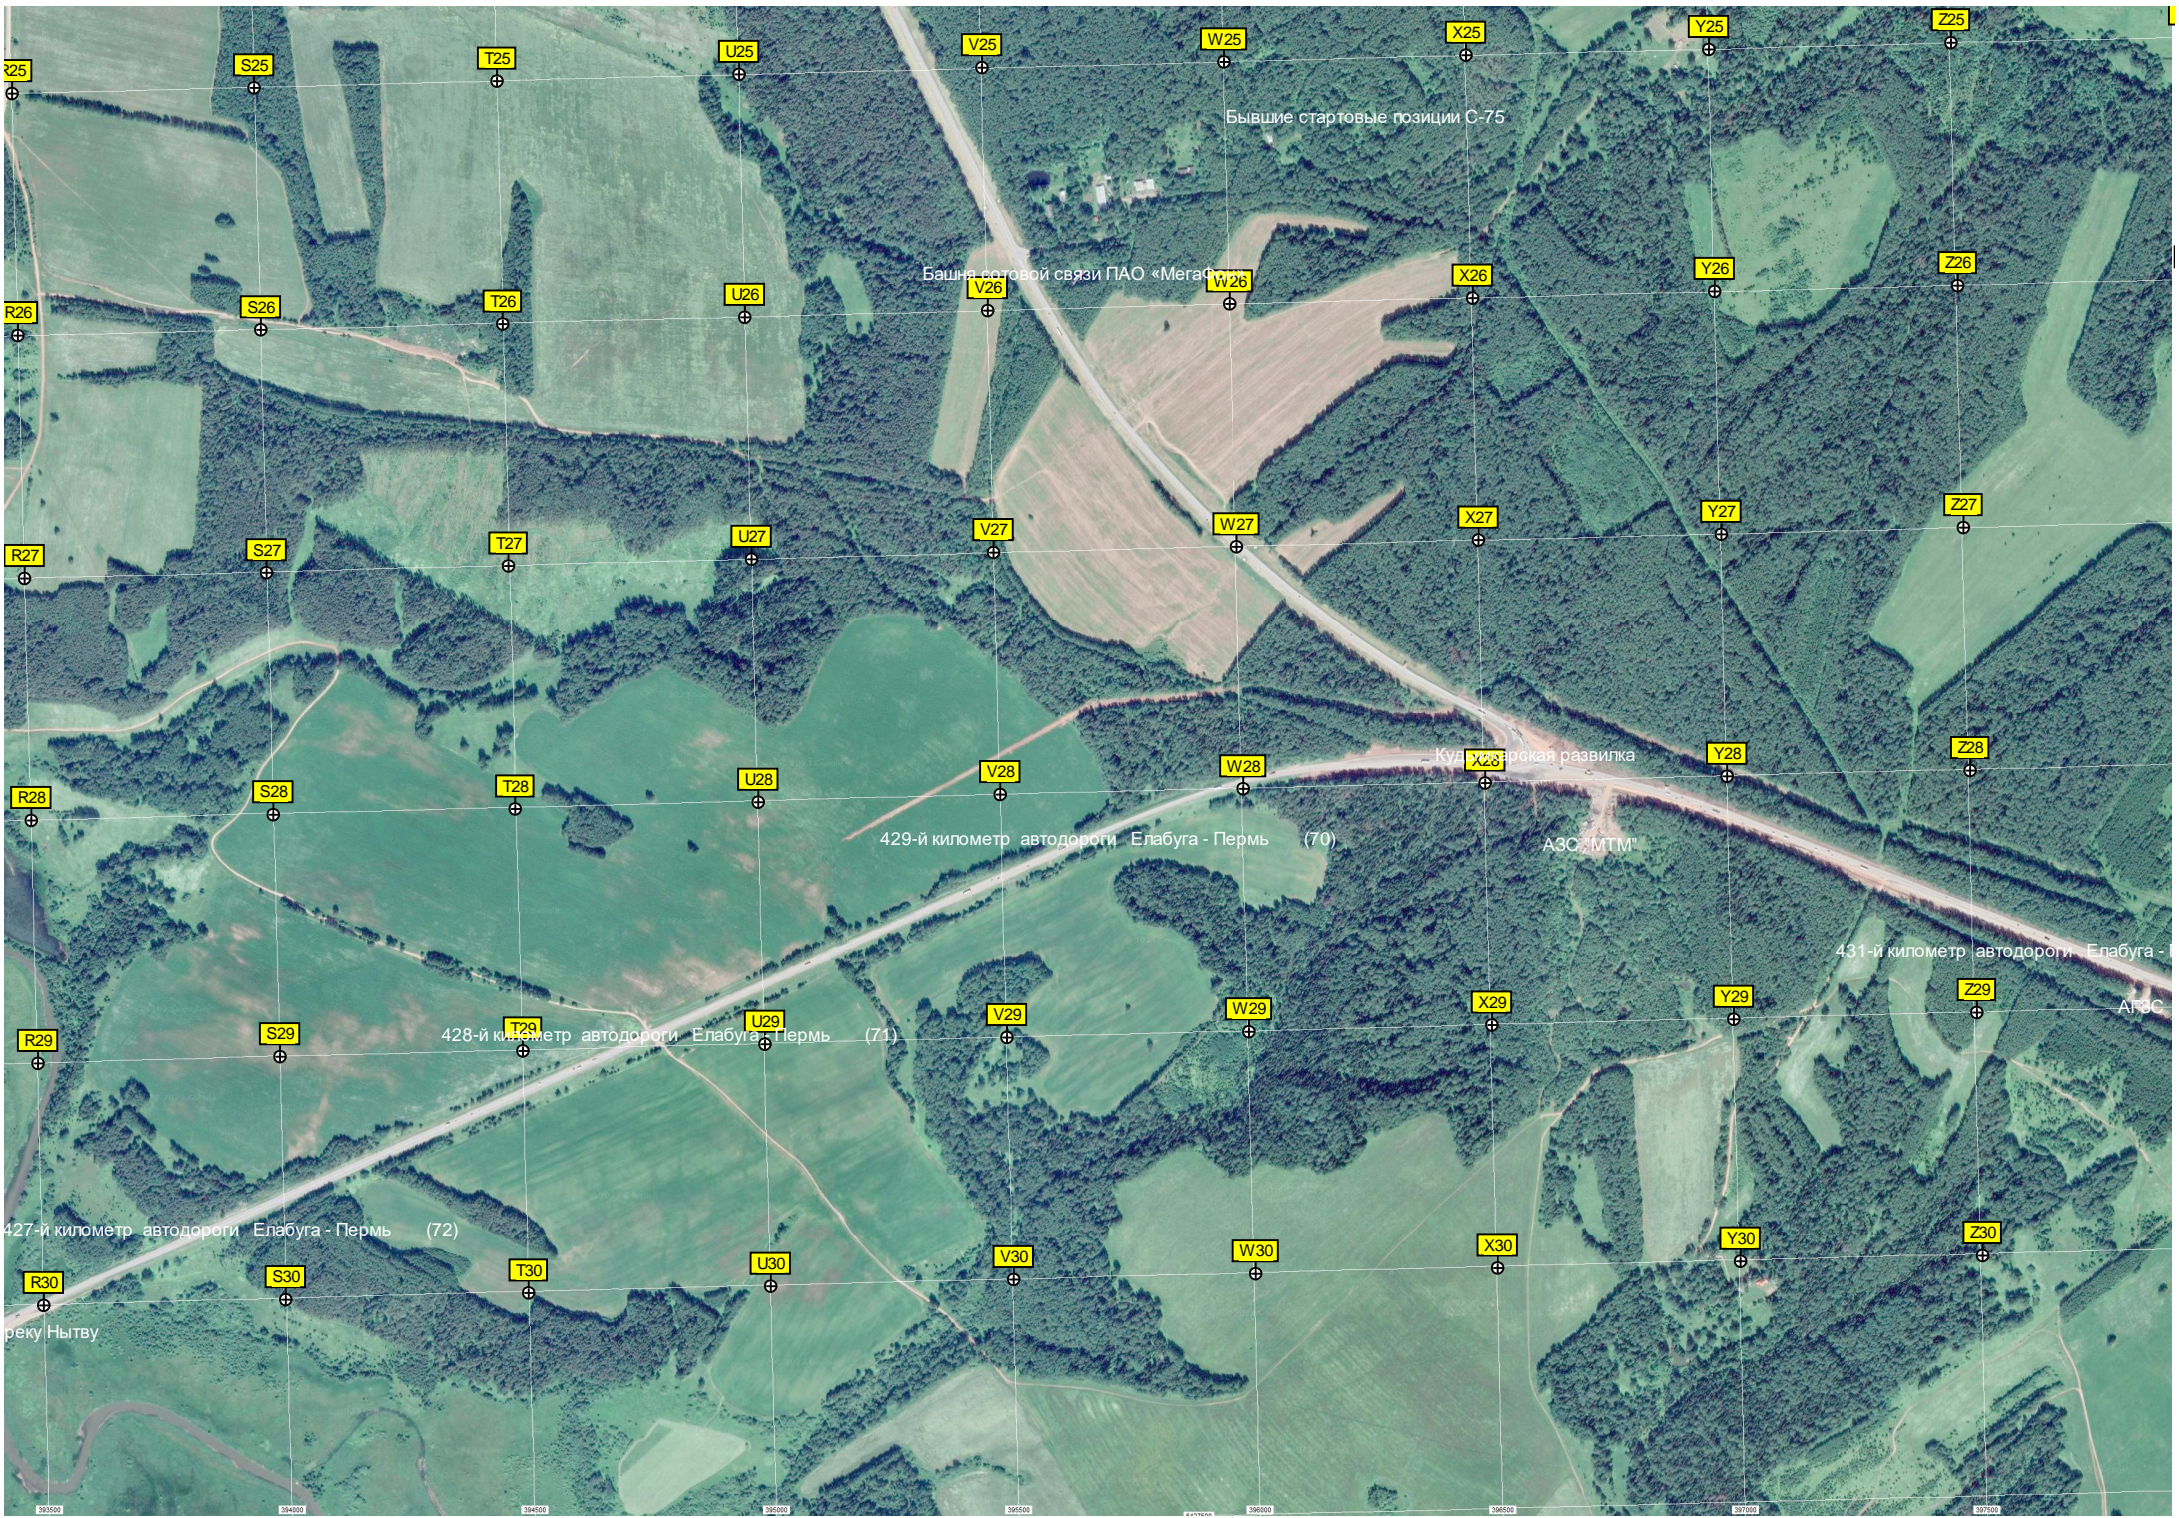

AA6

Бывшие стартовые позиции С-75

Башня сотовой связи ПАО «МегаФон»

Кульдерская развилка

429-й километр автодороги Елабуга - Пермь (70)

428-й километр автодороги Елабуга - Пермь (71)

427-й километр автодороги Елабуга - Пермь (72)