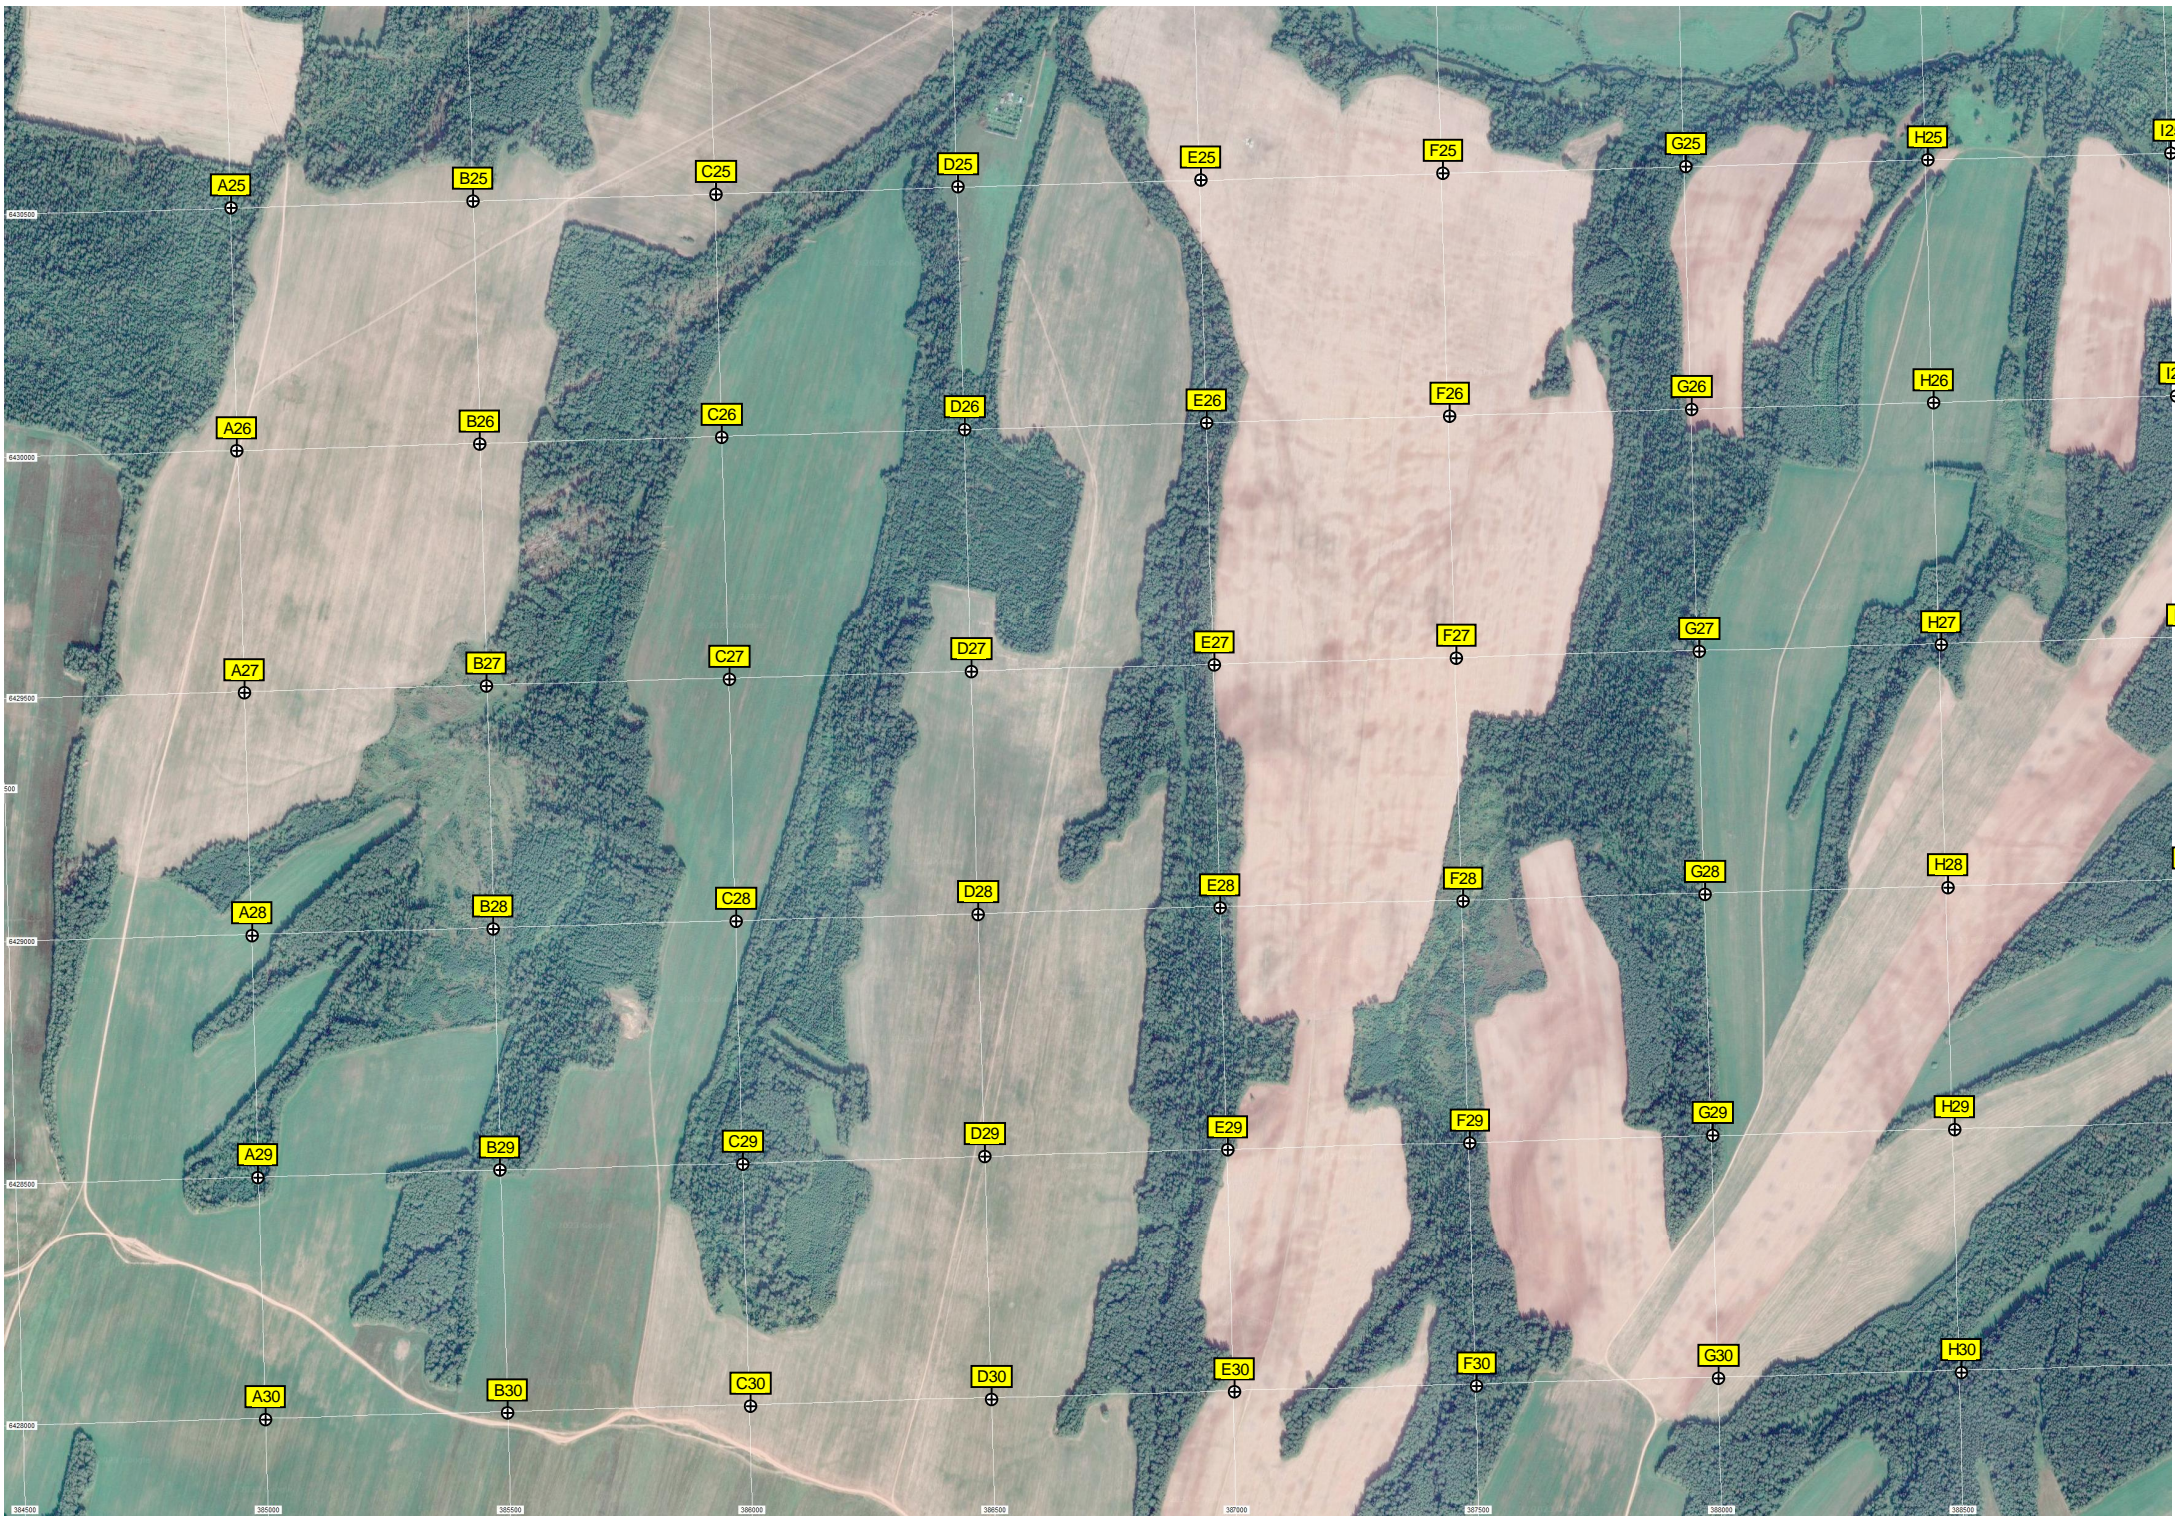

S24

T24

U24

V24

W24

X24

Y24

Z24

AA6

Бывшие стартовые позиции С-75

Башня сотовой связи ПАО «МегаФон»

Кульдерская развилка

429-й километр автодороги Елабуга - Пермь (70)

428-й километр автодороги Елабуга - Пермь (71)

427-й километр автодороги Елабуга - Пермь (72)