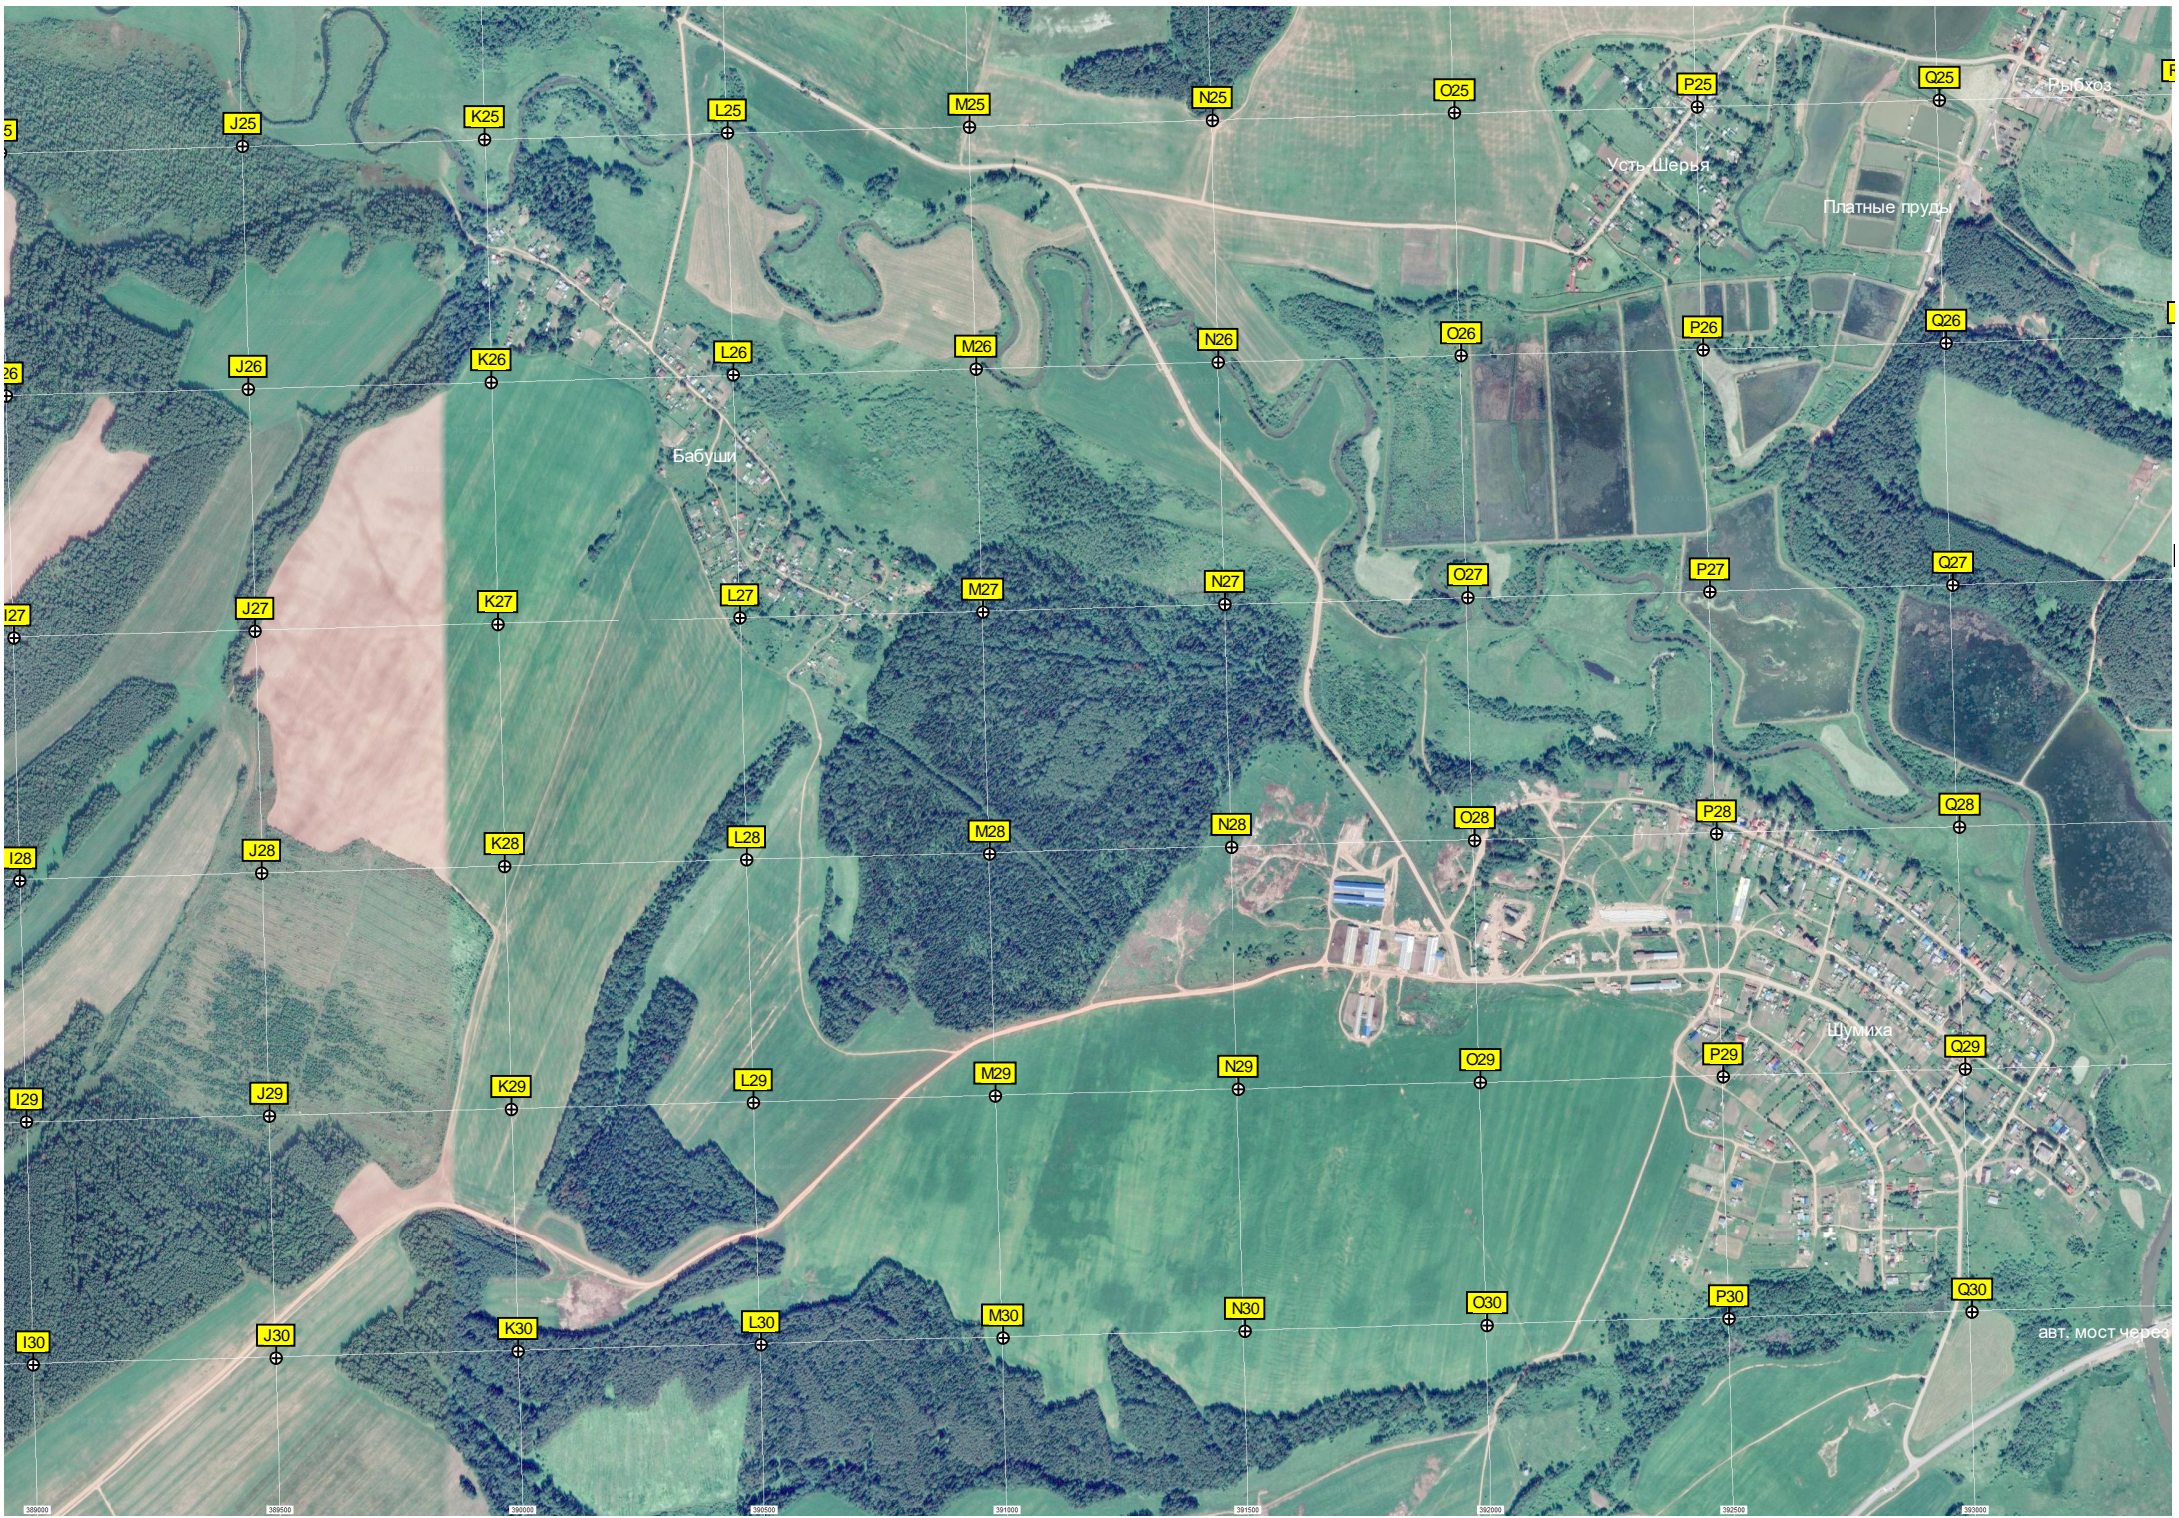

S24

T24

U24

V24

W24

X24

Y24

Z24

AA6

Бывшие стартовые позиции С-75

Башня сотовой связи ПАО «МегаФон»

Кульдерская развилка

429-й километр автодороги Елабуга - Пермь (70)

428-й километр автодороги Елабуга - Пермь (71)

427-й километр автодороги Елабуга - Пермь (72)