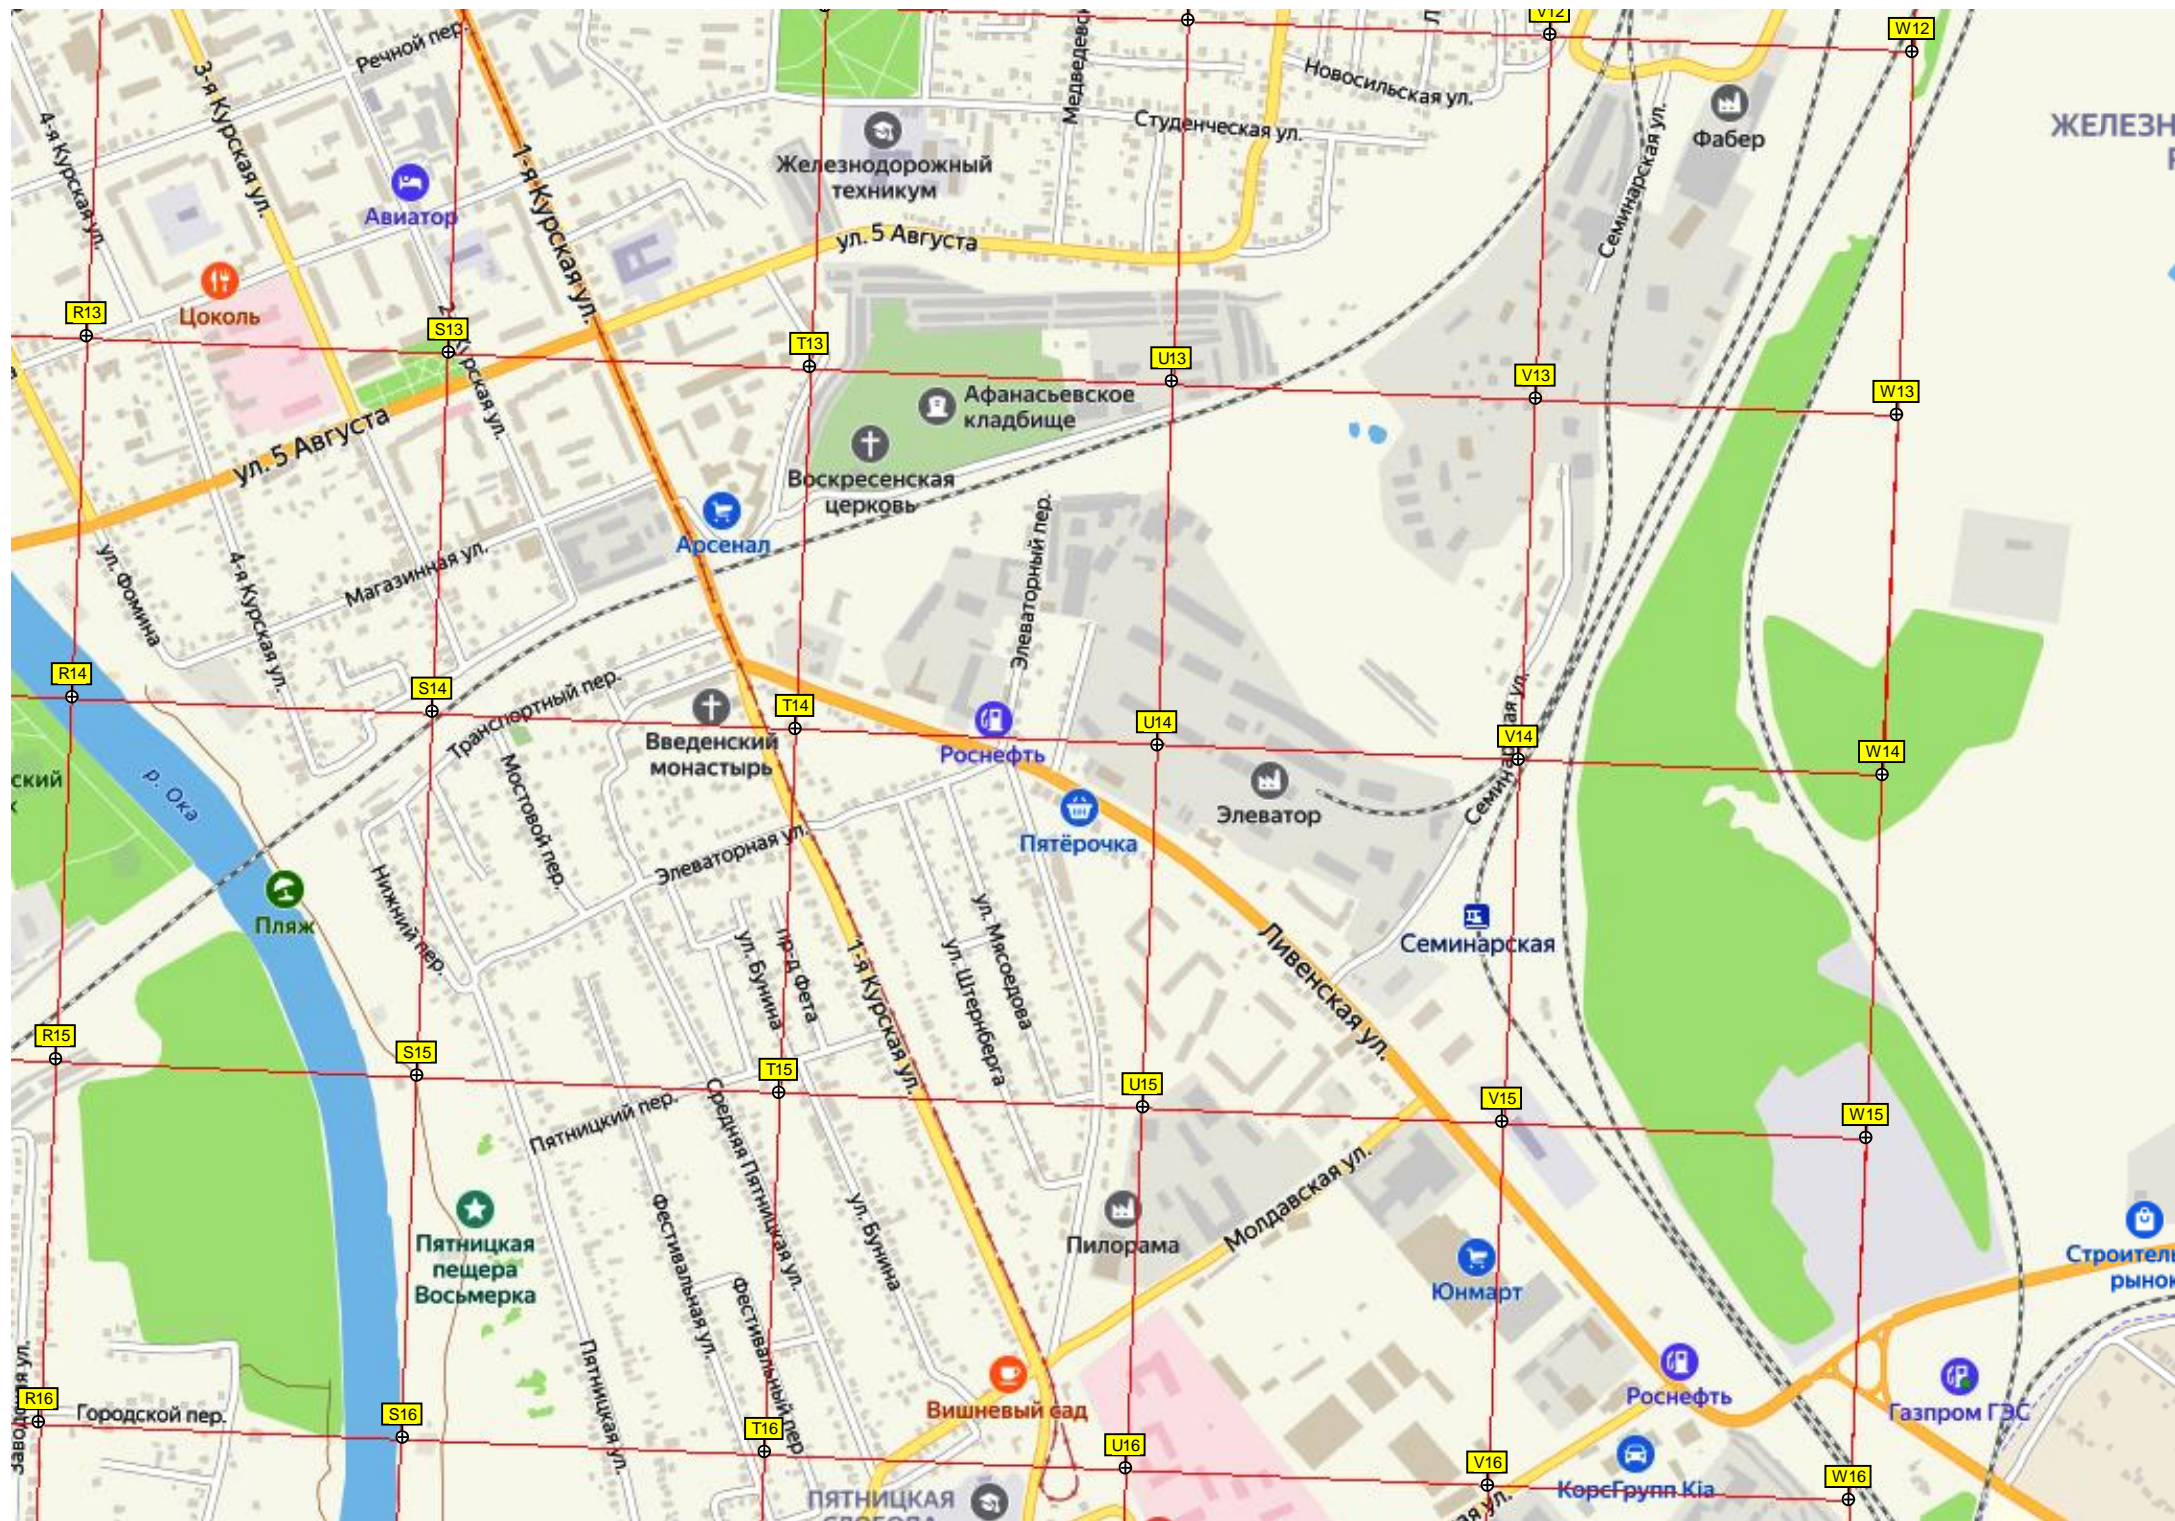

ул. Михалицына

ул. Космонавтов

Межевой пер.

Артельный пер.

р. Ока
ул. Левый берег реки Оки

Окраинная ул.
Молодёжная ул.

ул. Гагарина

ул. Шурякина

Медицинская ул.

ул. Старая Шиловка

1-я Новая ул.

2-я Новая ул.

3-я Новая ул.

5-й Новый пр-д

Новый пр-д

р. Сура