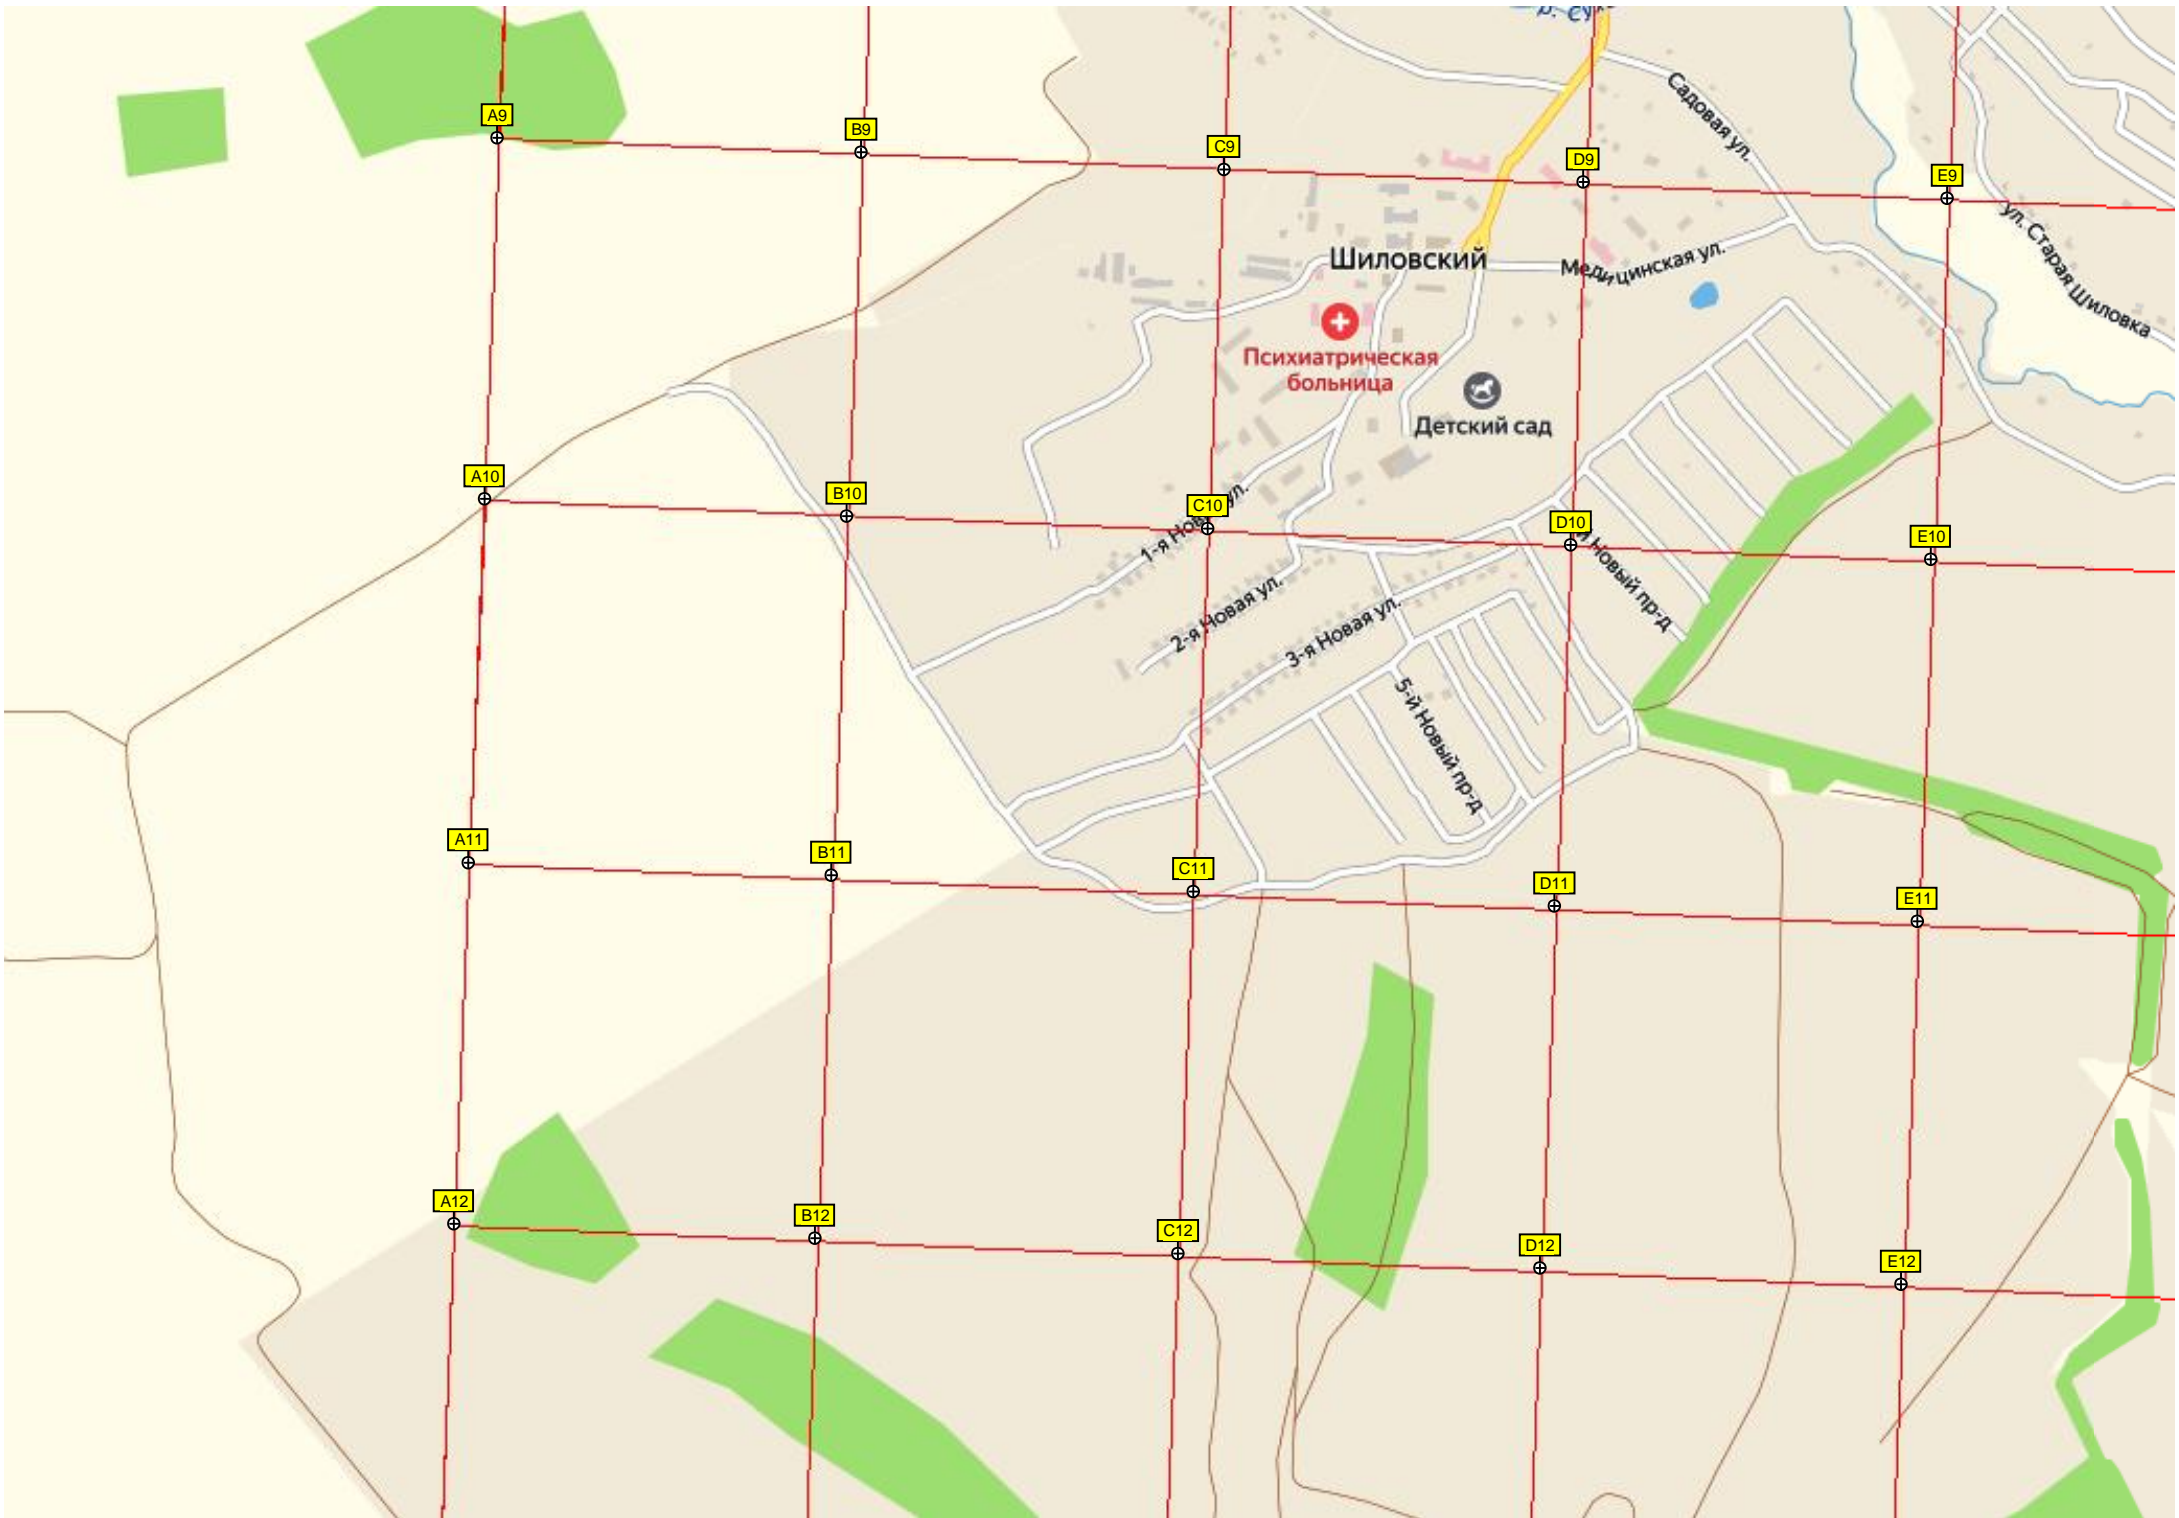

W7

Атлант

Щекотихинский лес

Роснефть

Раздольный пер.

Верхне-Щекотихинский пер.

Запрудная ул.

Керамический пер.

ул. Михалицына

ул. Космонавтов

Межевой пер.

Артельный пер.

р. Ока
ул. Левый берег реки Оки

Окраинная ул.
Молодёжная ул.

ул. Гагарина

ул. Шурякина

Медицинская ул.

ул. Старая Шиловка

1-я Новая ул.

2-я Новая ул.

3-я Новая ул.

5-й Новый пр-д

Новый пр-д

р. Сура