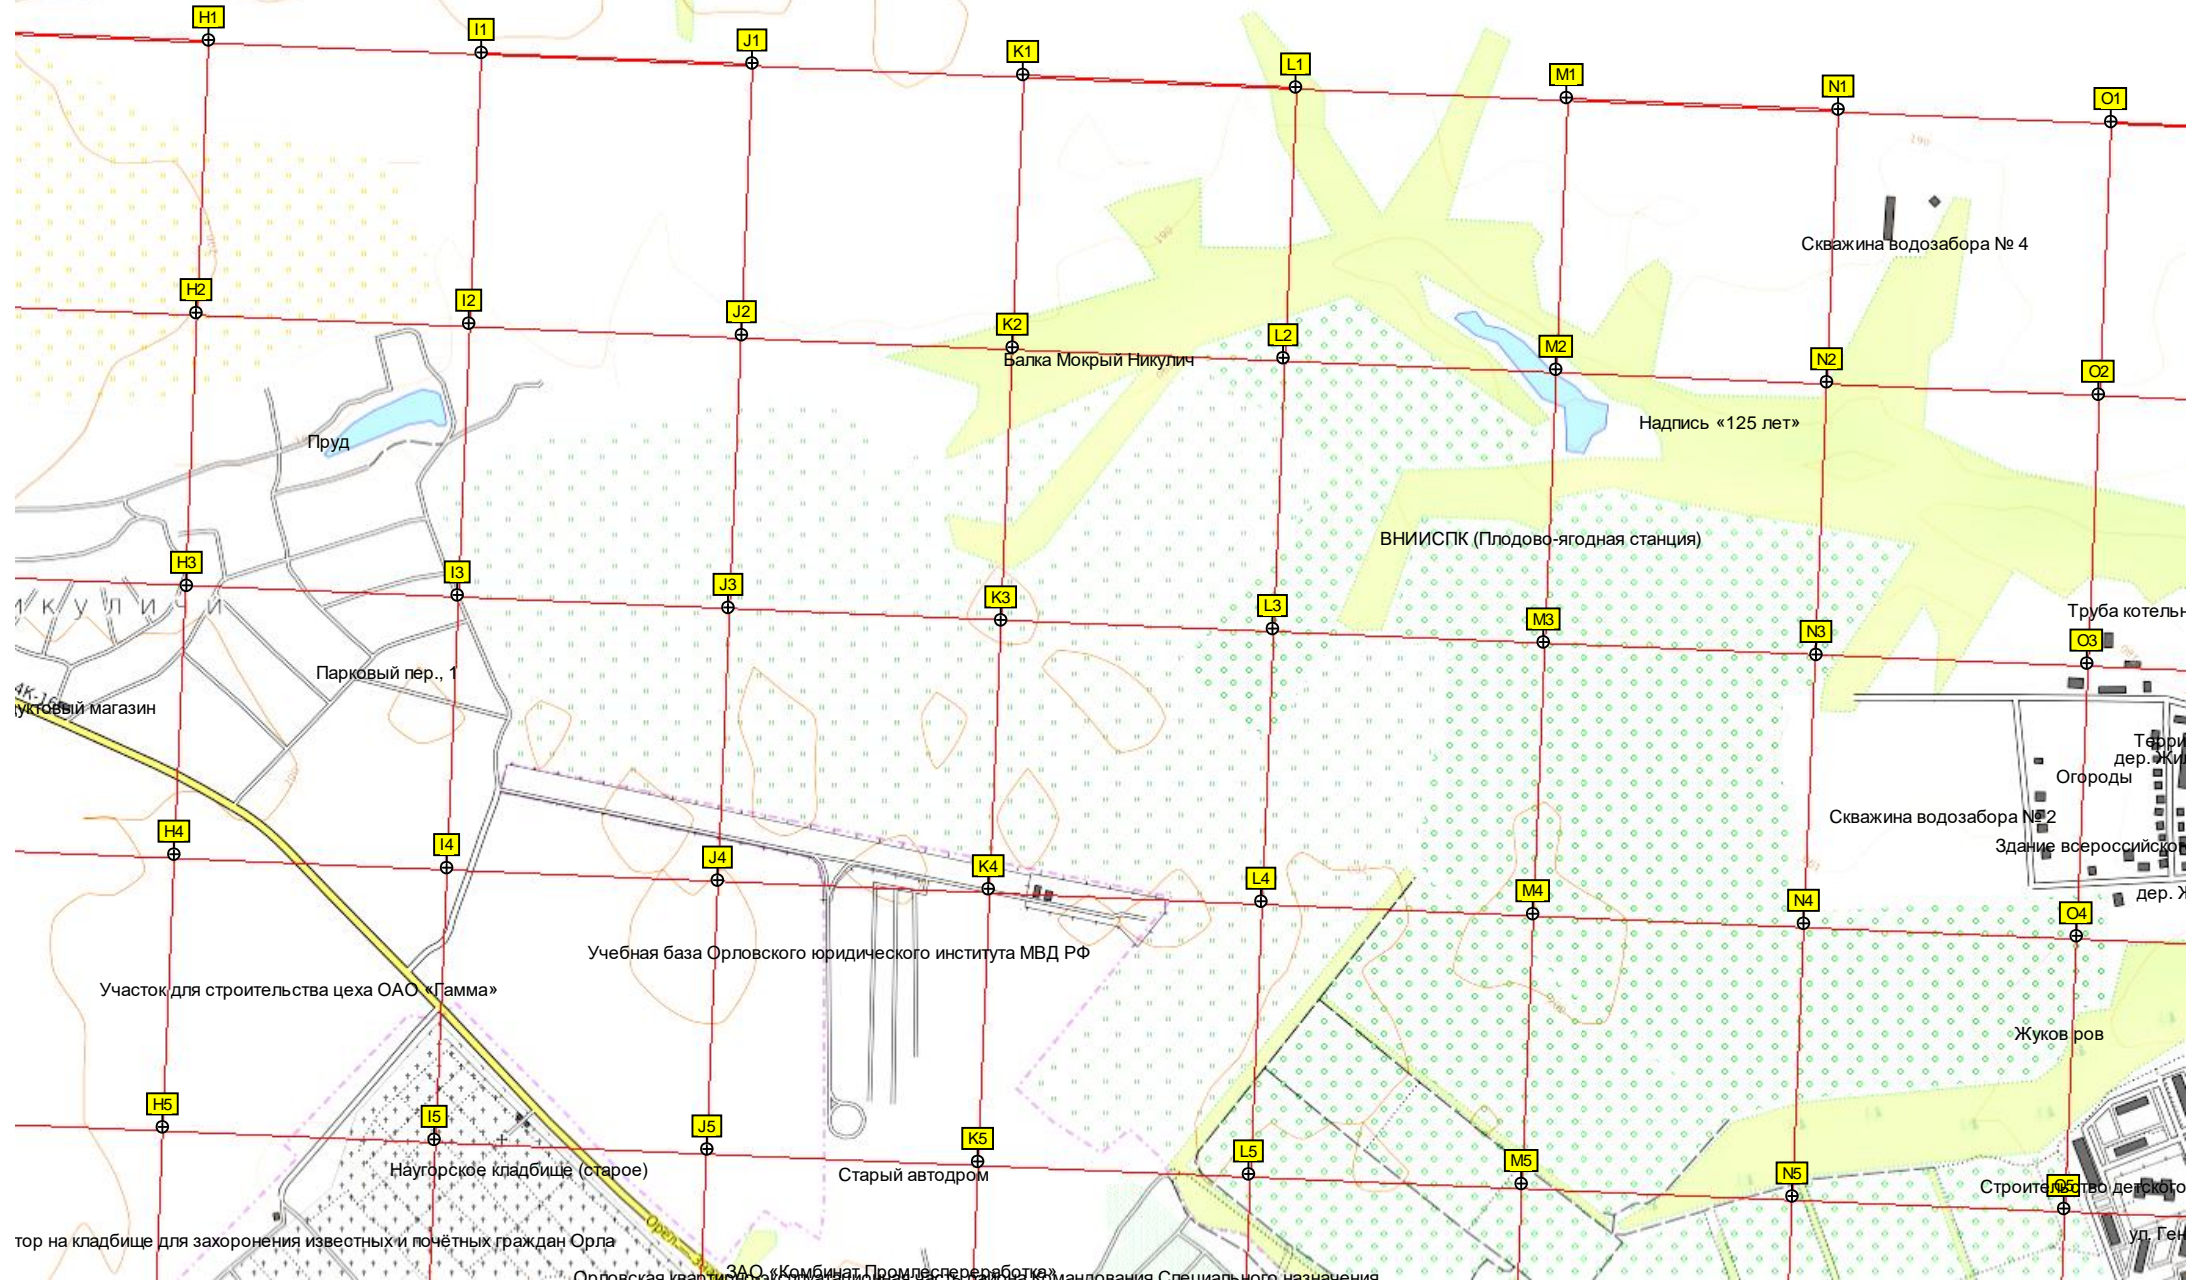

Яблоневый сад

Яблоневый сад

Берёзовая рощ

тор на кладбище для захоронения известных и почётных граждан Орла

Орловская область, Орловский район, с/пос. «Комбинат Промышленности» (маневровые Специального назначения)

Строительство детского сада