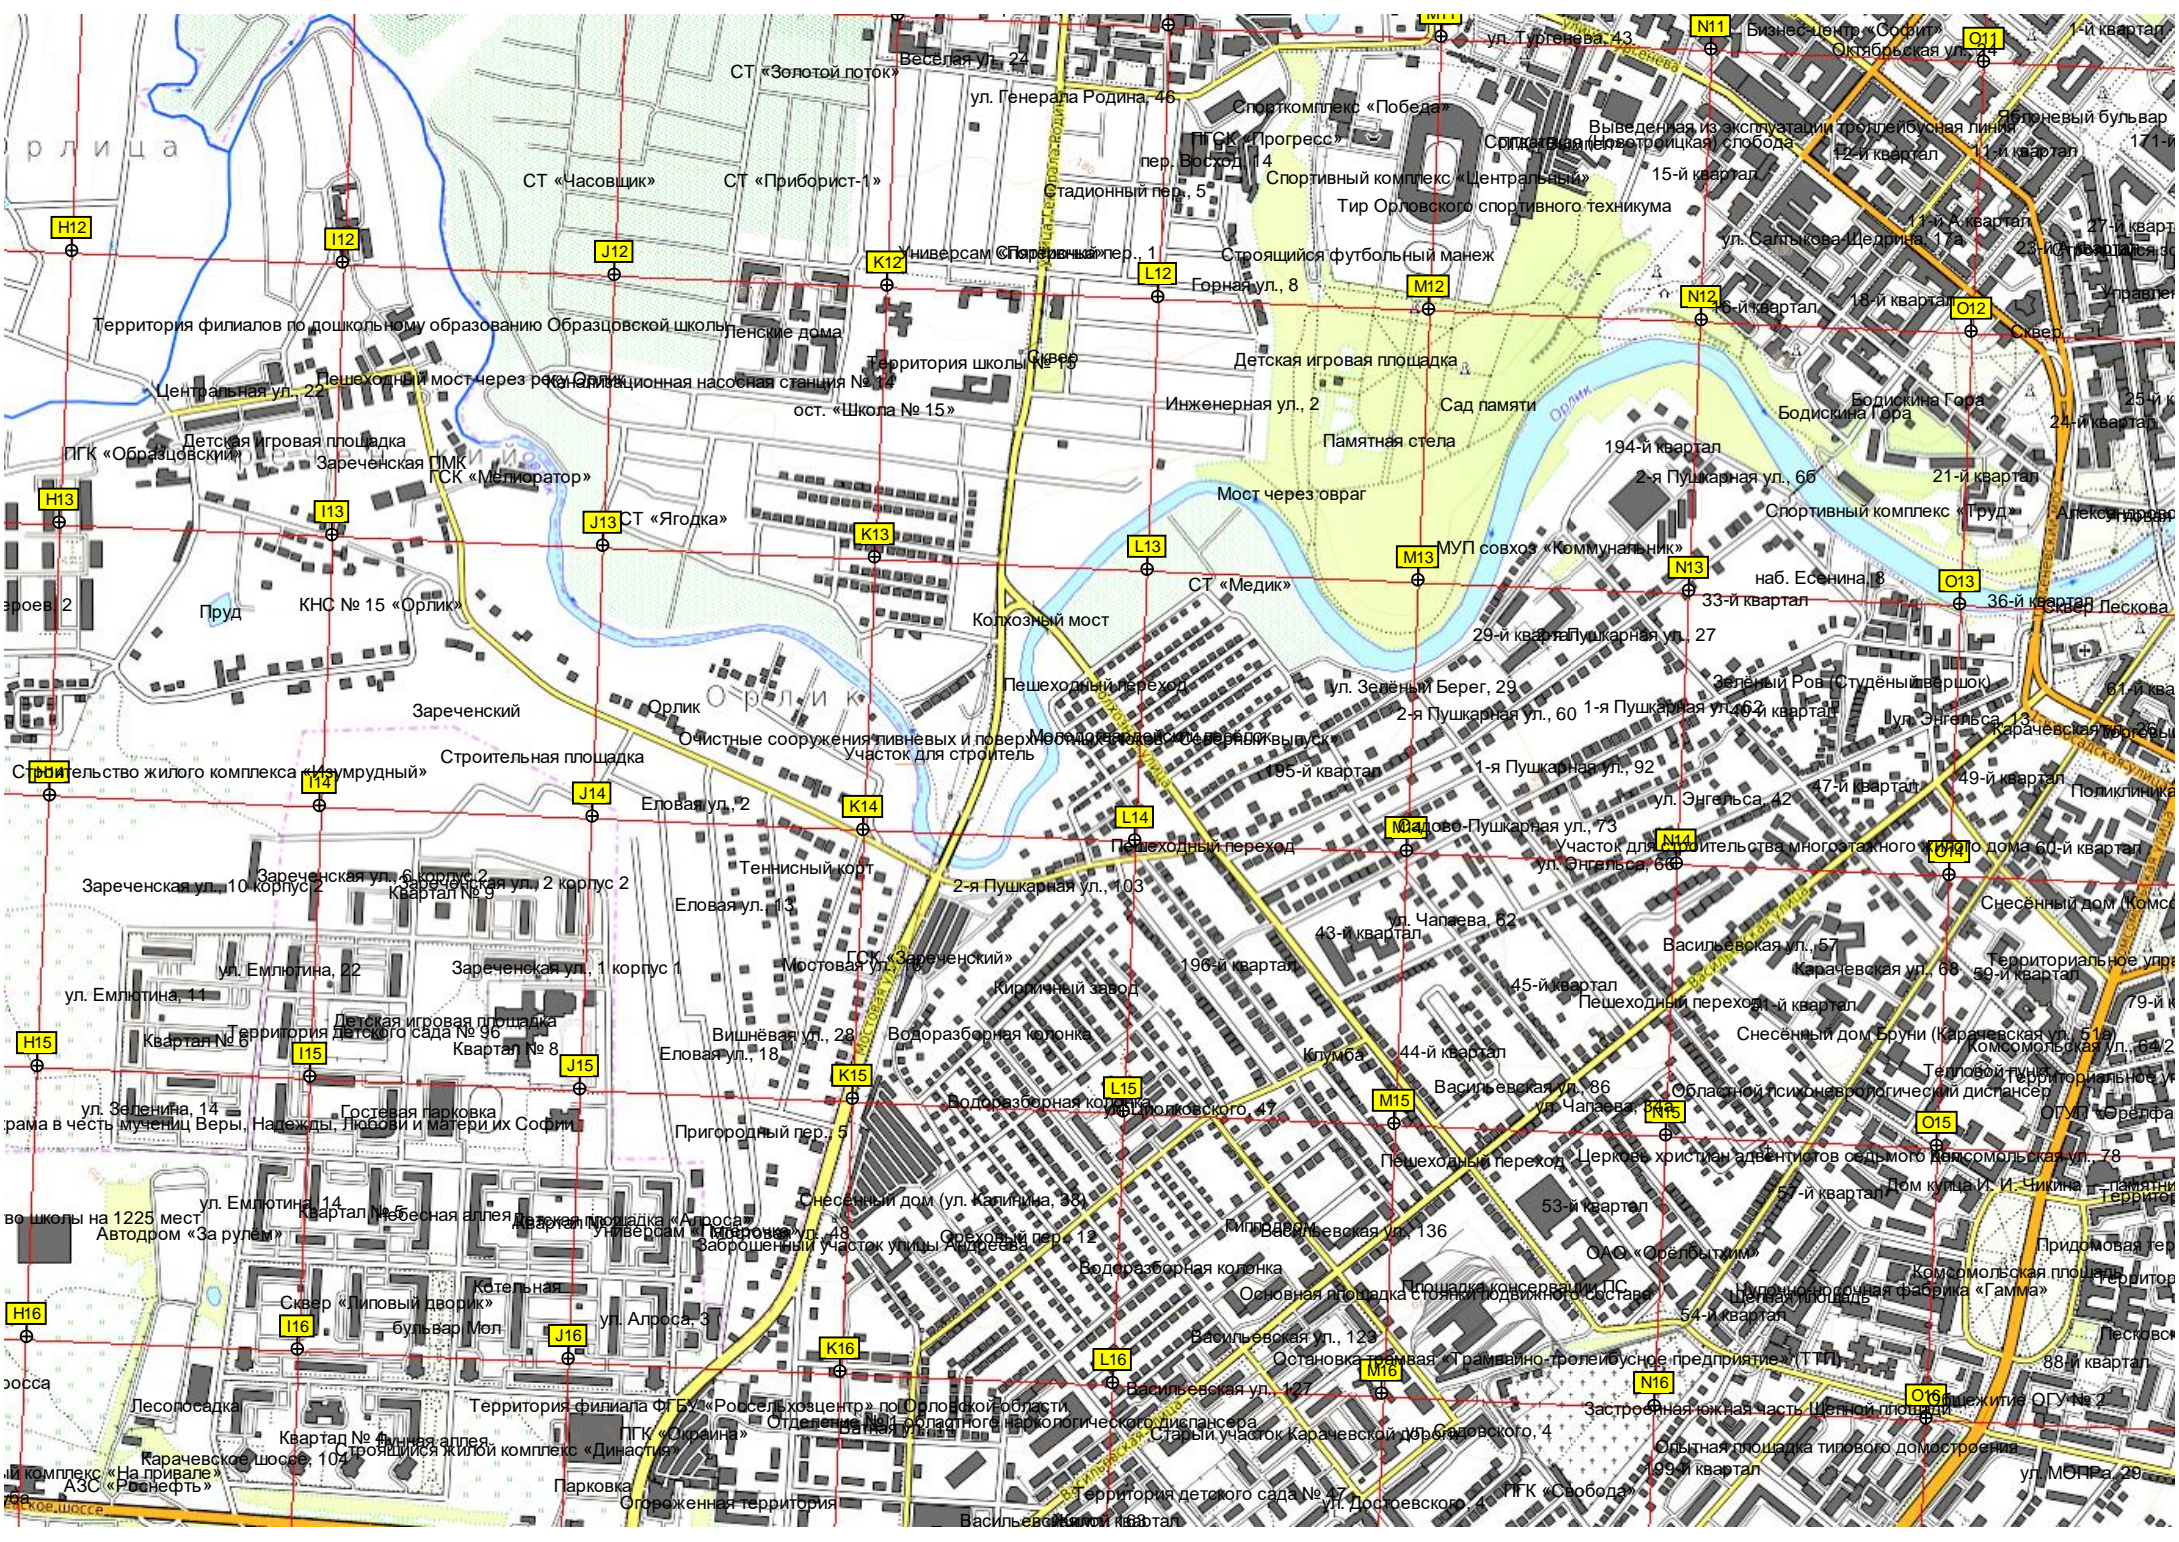

рлица

СТ «Золотой поток»

Веселая ул. 24

ул. Генерала Родина, 46

ул. Тургенева, 43

Бизнес-центр «Собит»

Октябрьская ул. 44

1-й квартал

СТ «Часовщик»

СТ «Приборист-1»

ул. Гайдара, 14

пер. Восток, 14

Спортивный комплекс «Центральный»

15-й квартал

Детоневый бульвар

171-й квартал

Территория филиалов по дошкольному образованию Образцовской школы

Ленские дома

Территория школы № 15

Строящийся футбольный манеж

Горная ул. 8

М12

16-й квартал

ул. Салтыкова-Щедрина, 17А

18-й квартал

27-й квартал

Пешеходный мост через реку Орлик

Инженерная ул. 2

СТ «Ягодка»

СТ «Медик»

Детская игровая площадка

Сад памяти

194-й квартал

23-й квартал

ПГК «Образцовский»

Детская игровая площадка

Зареченская ПМК «Мелиоратор»

СТ «Ягодка»

Колхозный мост

М13

МУП совхоз «Коммуналик»

33-й квартал

Пруд

КНС № 15 «Орлик»

СТ «Ягодка»

Колхозный мост

СТ «Медик»

М13

наб. Есенина, 8

36-й квартал

Строительство жилого комплекса «Изумрудный»

Строительная площадка

Очистные сооружения ливневых и поверхностных вод

Участок для строительства многоэтажного дома

М14

Зеленый Ров (Студеный вершок)

61-й квартал

Поликлиника

Зареченская ул. 10 корпус 2

Зареченская ул. 6 корпус 2

Зареченская ул. 2 корпус 2

Еловая ул. 2

М14

Молодо-Пушкарная ул. 73

Участок для строительства многоэтажного дома

ул. Энгельса, 66

ул. Емлютина, 22

Зареченская ул. 1 корпус 1

Еловая ул. 13

М14

ул. Чапаева, 62

45-й квартал

Васильевская ул. 57

Территориальное управление

ул. Емлютина, 14

Зареченская ул. 1 корпус 1

Еловая ул. 18

М15

ул. Чапаева, 62

44-й квартал

Васильевская ул. 86

Областной психоневрологический диспансер

во школы на 1225 мест

ул. Емлютина, 14

Снесенный дом (ул. Калинина, 33)

М15

М15

53-й квартал

ул. Давыдовская, 136

ОАО «Орелбитум»

ул. Зареченская, 14

бульвар Мол.

ул. Алроса, 3

М16

М16

Васильевская ул. 129

Остановка трамвая «Трамвайно-троллейбусное предприятие» (ТТП)

М16

Лесопосадка

Квартал № 4

Территория филиала ФГУ «Россельхозцентр» по Орловской области

М16

М16

Васильевская ул. 127

Остаточная часть территории

М16

Комплекс «На привале»

АЭС «Роснефть»

Парковка

М16

М16

Территория детского сада № 47

М16

М16