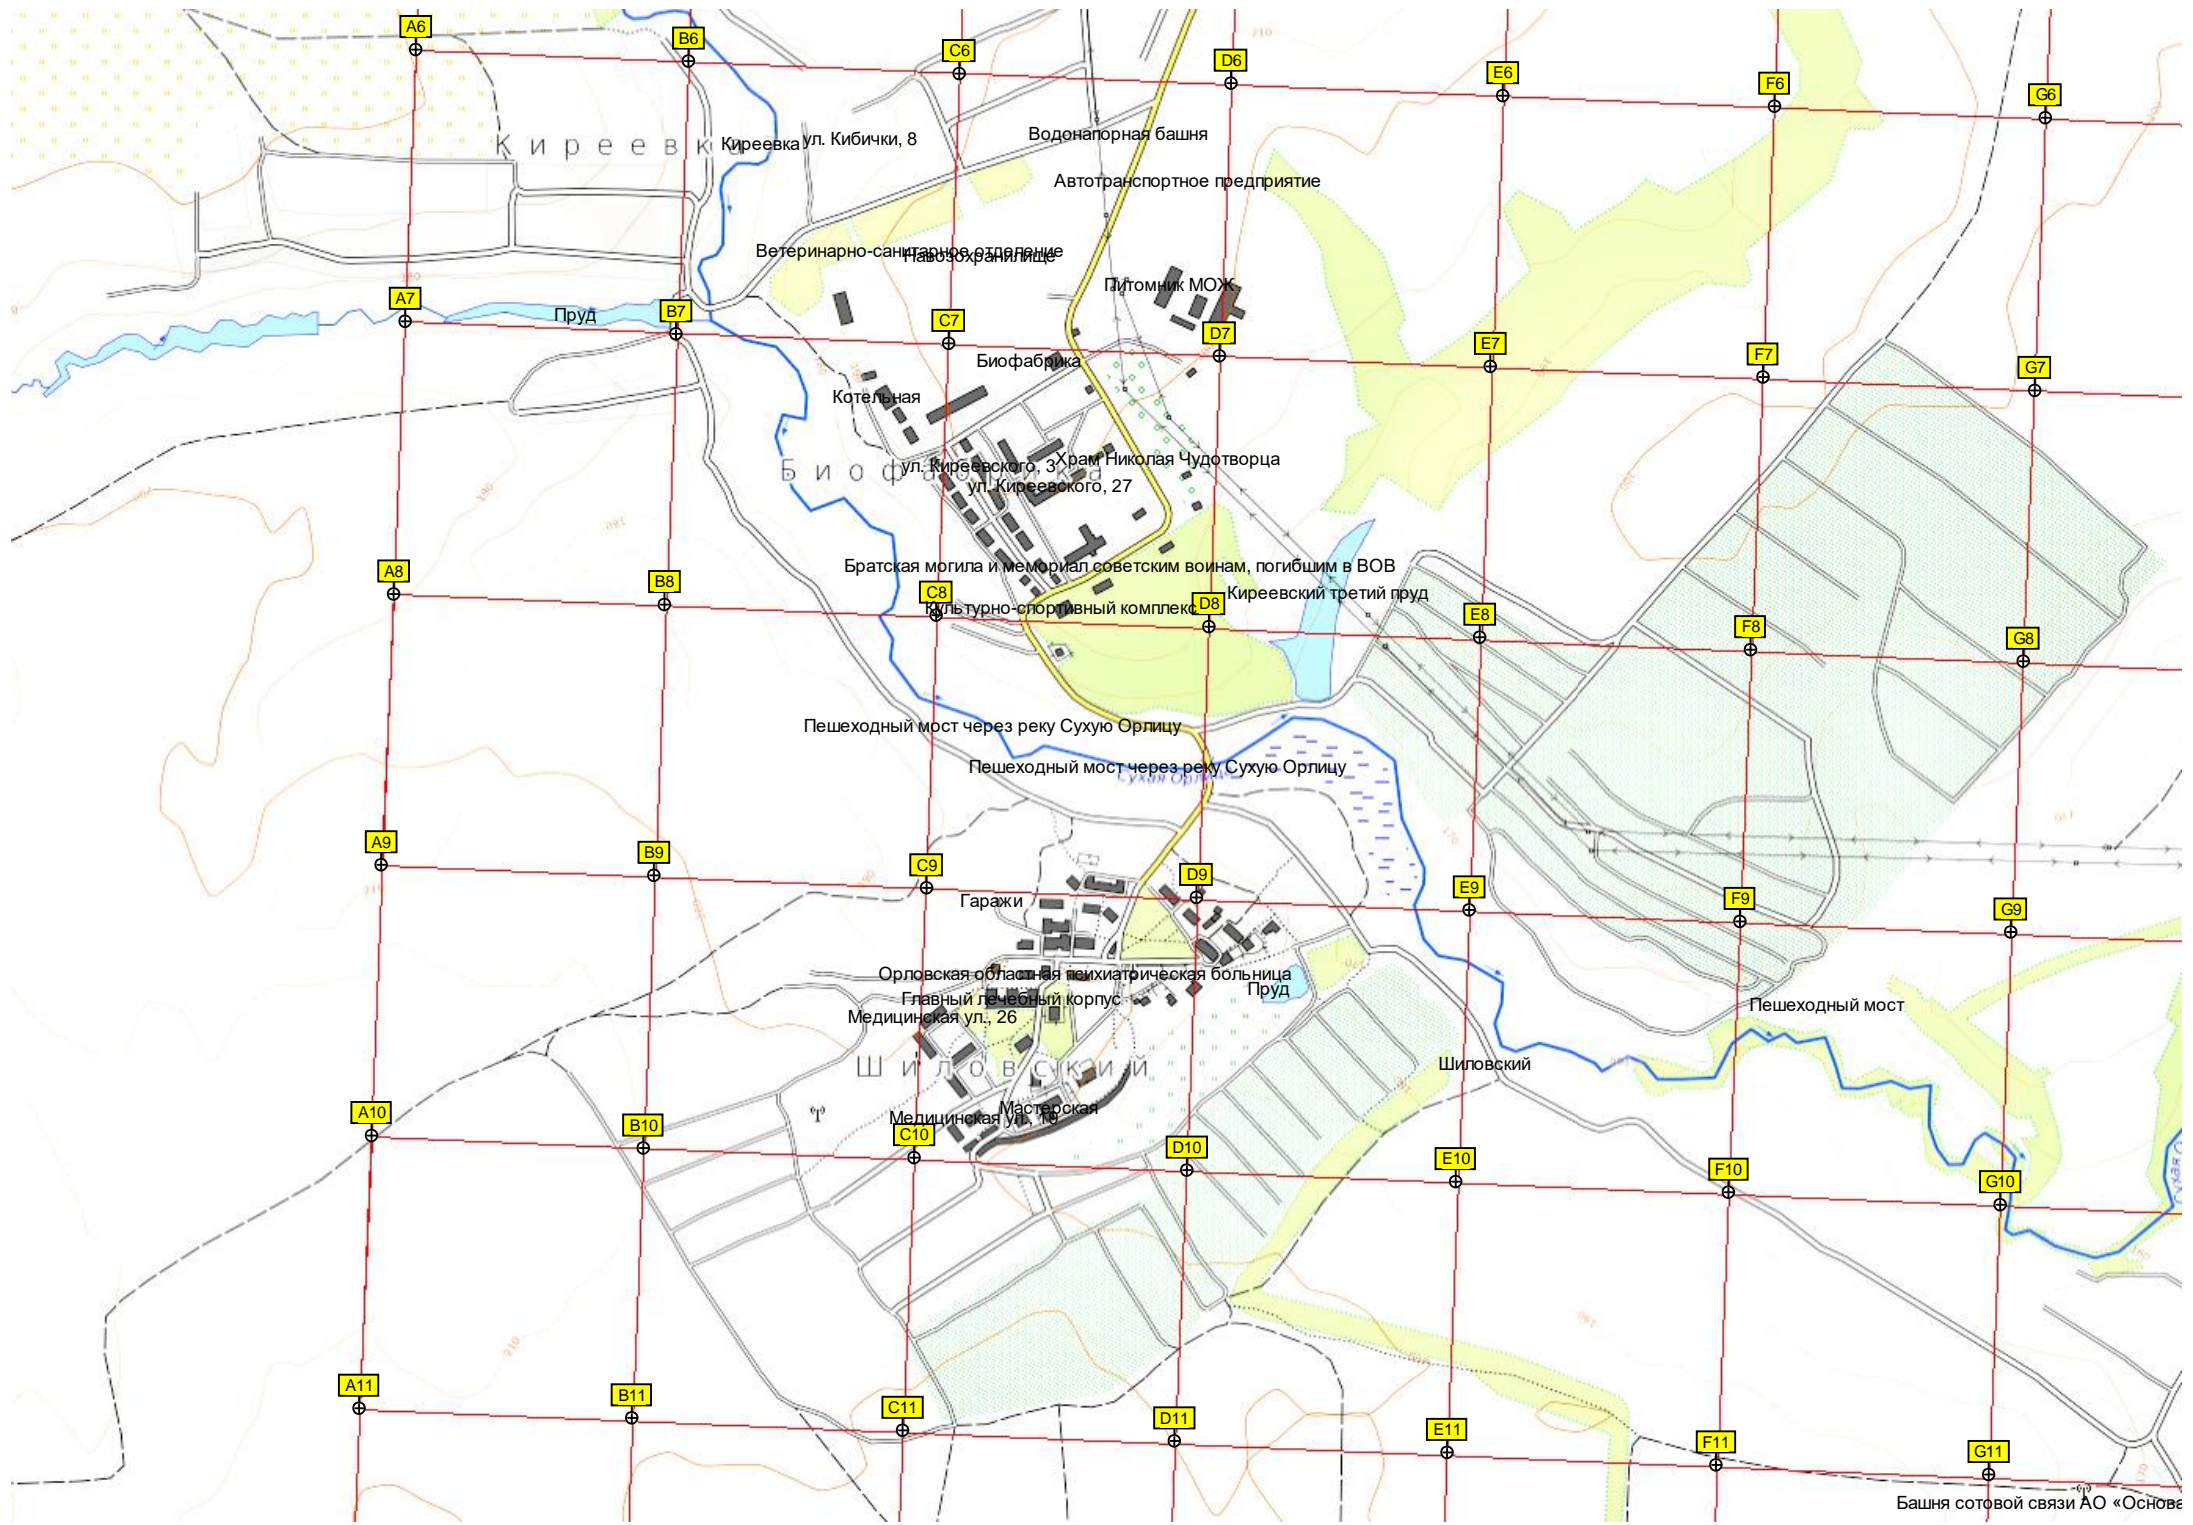

Киреевск

Киреевка ул. Кибички, 8

Водонапорная башня

Автотранспортное предприятие

Ветеринарно-санитарное отделение

Питомник МОЖ

Пруд

Биофабрика

Котельная

ул. Киреевского, 3
ул. Киреевского, 27

Братская могила и мемориал советским воинам, погибшим в ВОВ

Киреевский третий пруд

Культурно-спортивный комплекс

Пешеходный мост через реку Сухую Орлицу

Пешеходный мост через реку Сухую Орлицу

Гаражи

Орловская областная психиатрическая больница
Главный лечебный корпус
Медицинская ул., 26

Пруд

Ш И Л О В С К И Й

Мастерская
Медицинская ул., 10

Шиловский

Пешеходный мост