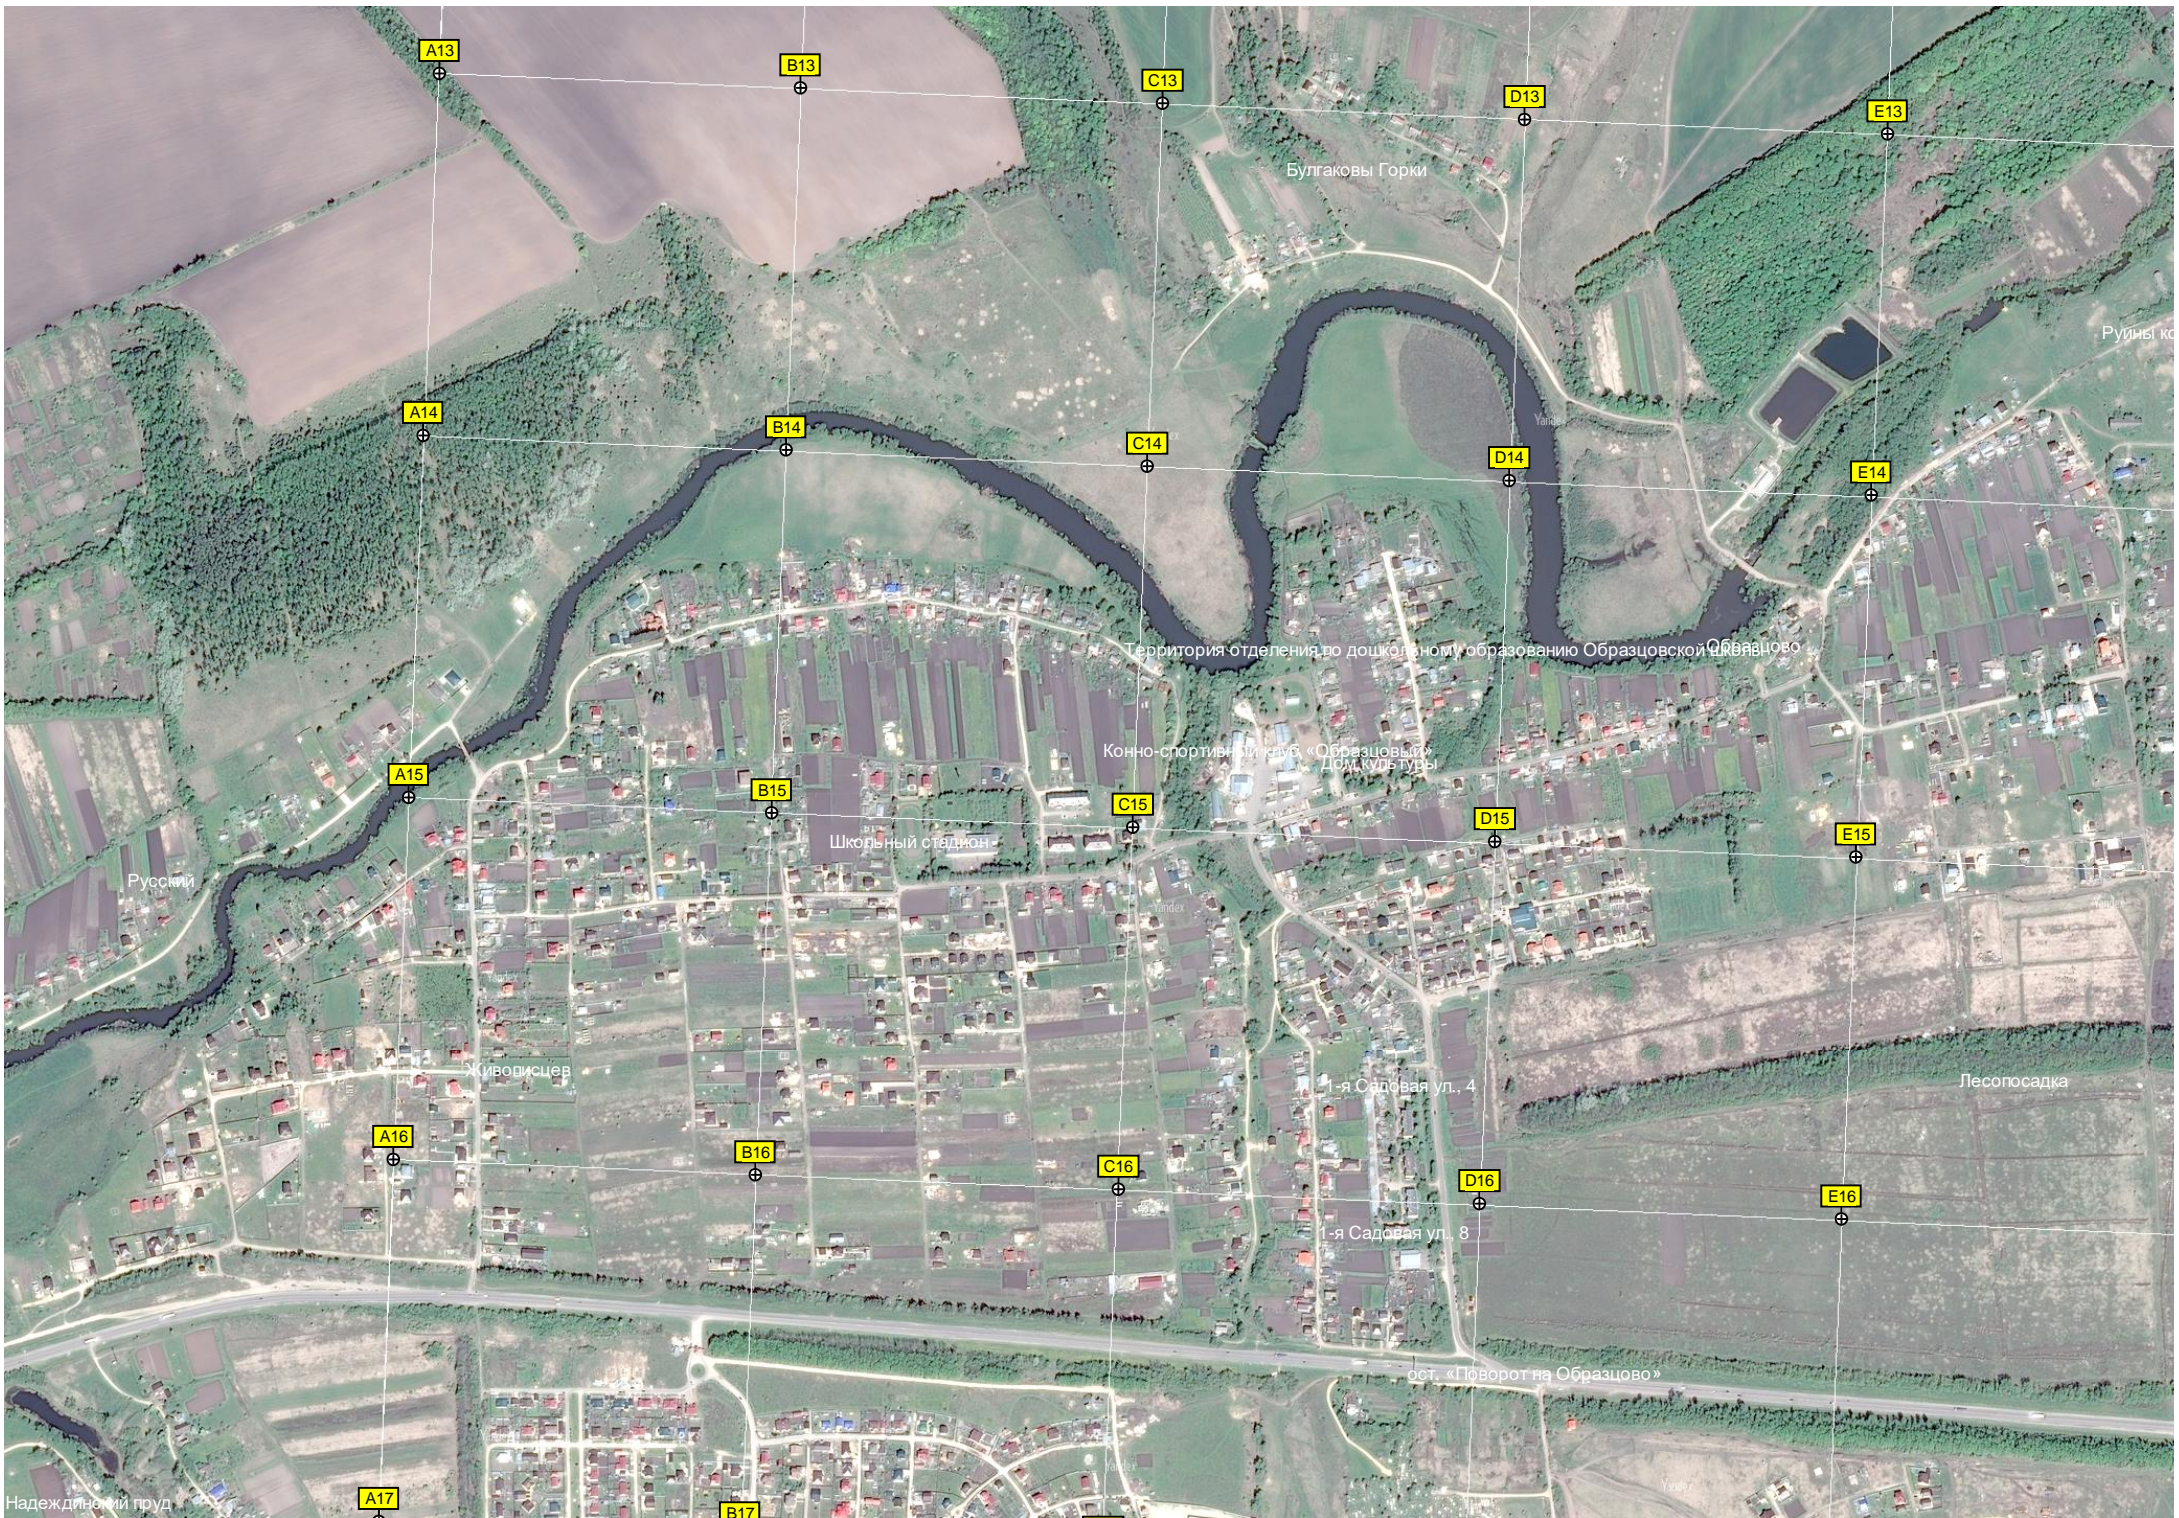

A13

B13

C13

D13

E13

A14

B14

C14

D14

E14

A15

B15

C15

D15

E15

A16

B16

C16

D16

E16

A17

B17

Булгаковы Горки

Территория отделения по дошкольному образованию Образцовской Д/ВЯЦО

Конно-спортивный клуб «Образцовый»
Дом культуры

Школьный стадион

Русский

Живописцев

1-я Садовая ул. 4

1-я Садовая ул. 8

Лесопосадка

ост. «Поворот на Образцово»

Надеждинский пруд