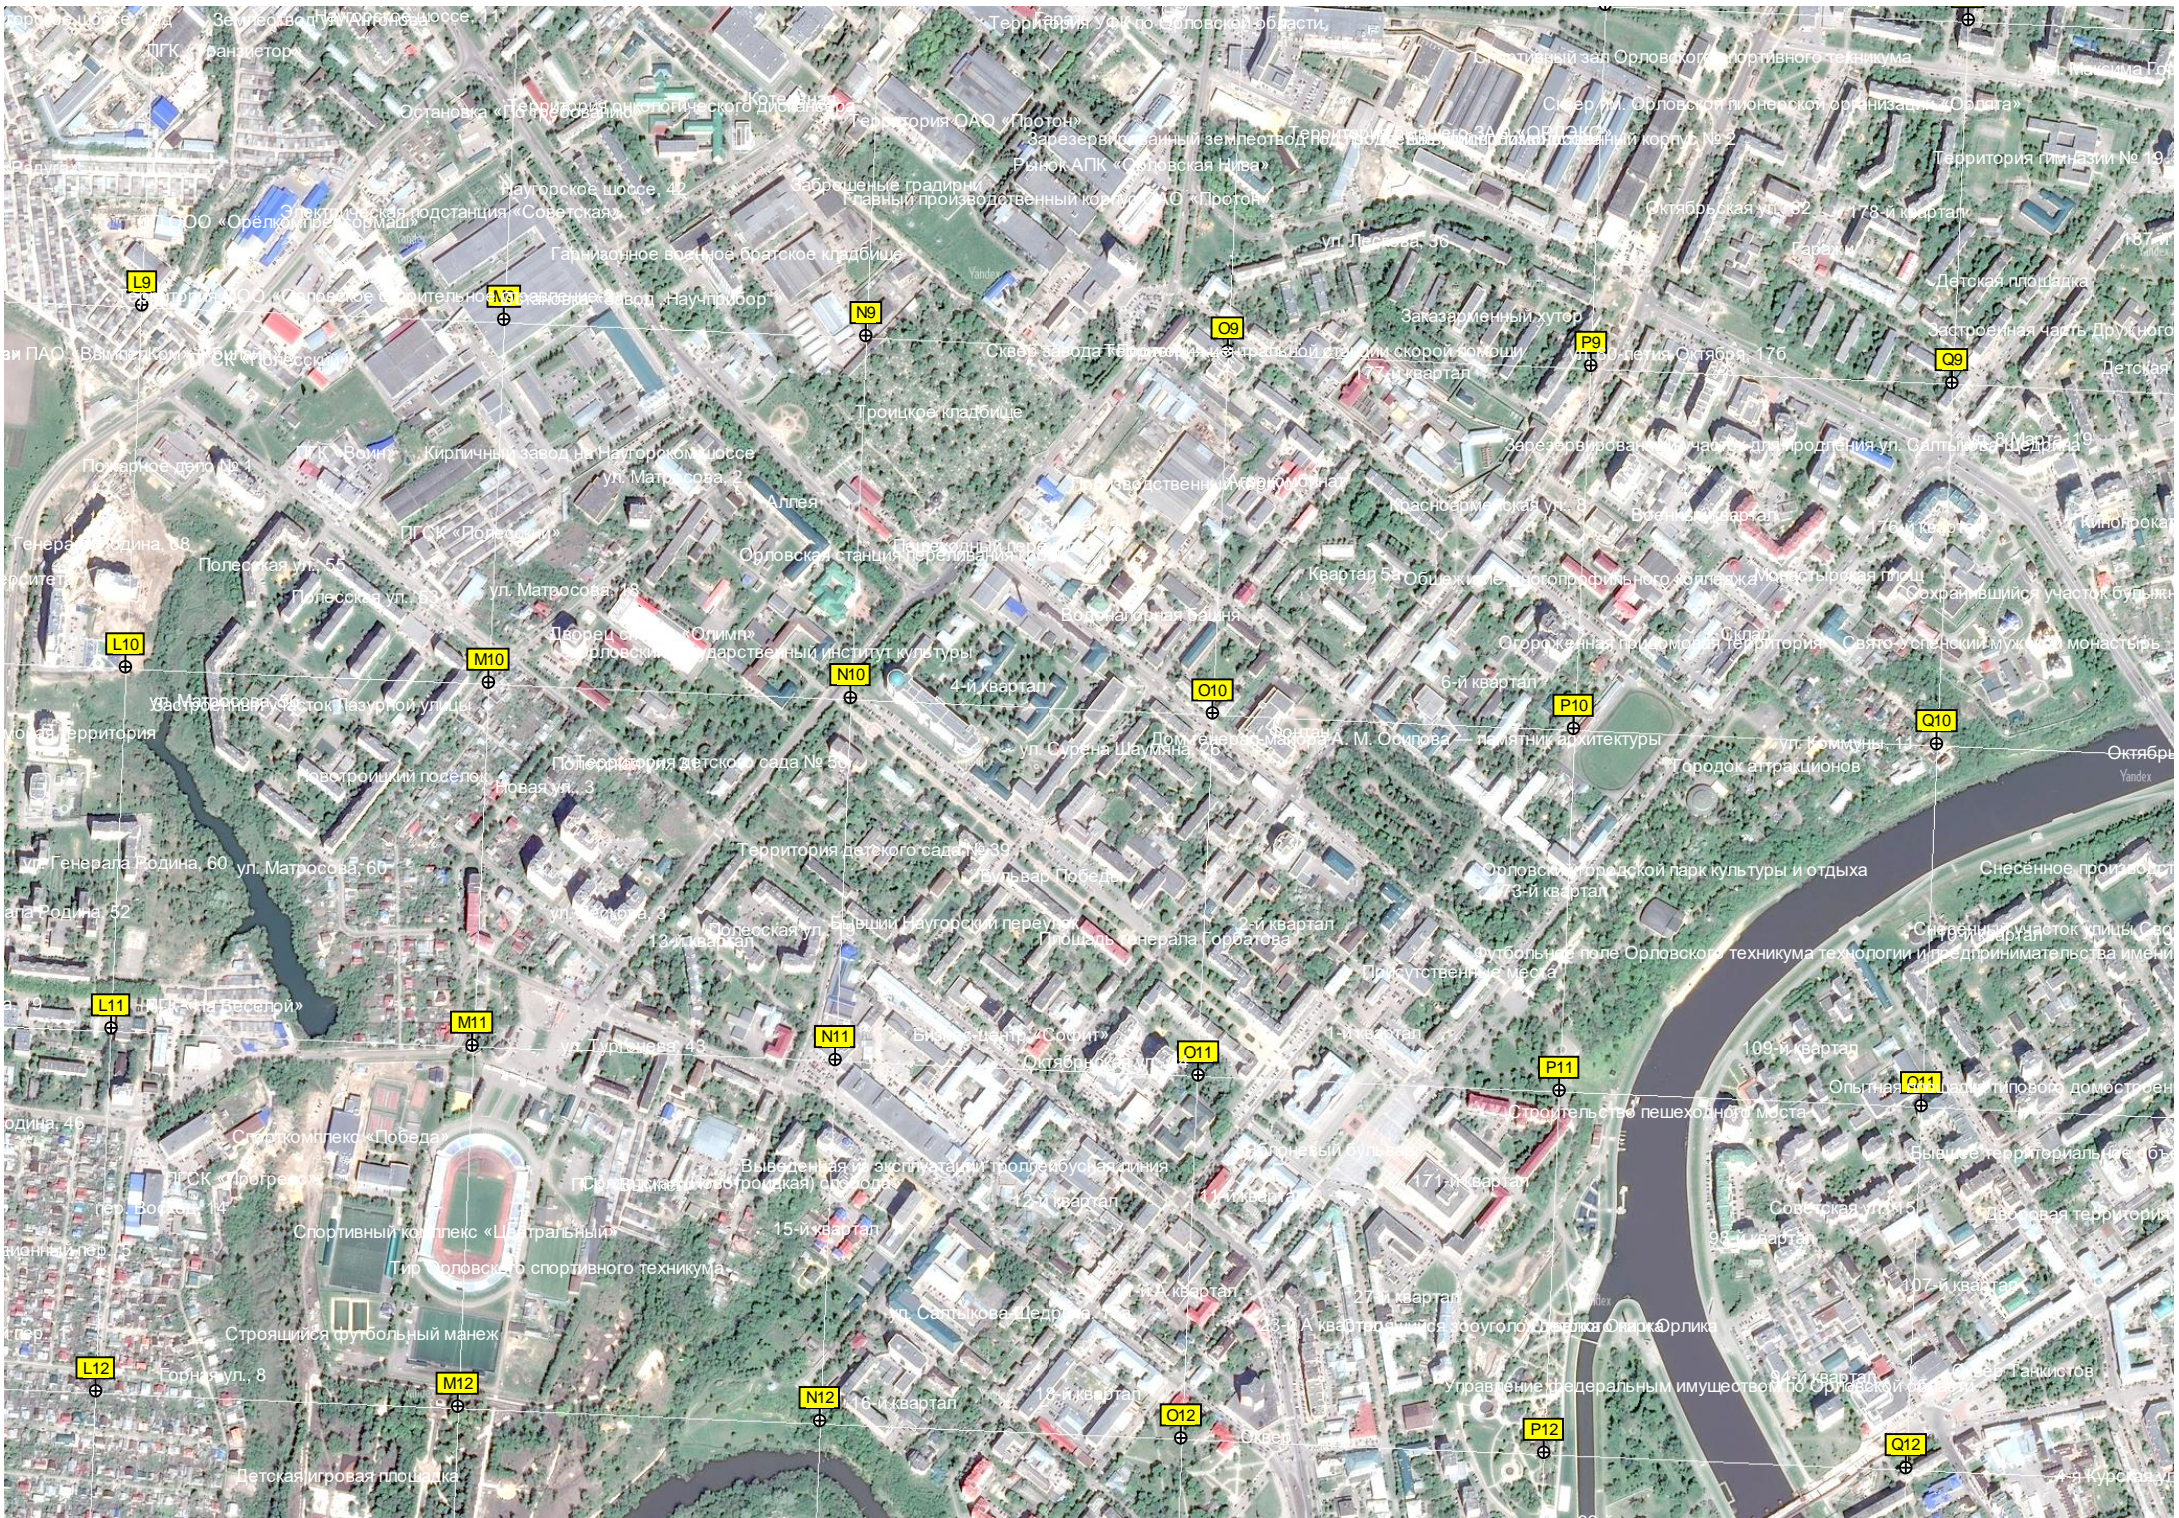

СТ «Дружба»

Учебно-производственная база ОГАУ
Территория аграрного универ

СТ «Здоровье»

СТ «Связь» территория перинатального центра

ул. Генерала Калова

Весенняя ул. 24

ул. Генерала Р

СТ «Часовщик»

СТ «Приборостр. 1»

Универсам «Прогресс»

Территория филиалов по дошкольному образованию Образцовской школы

Лениние Дома

Территория школы № 15

Центральная ул. 72

Пешеходный мост через реку Орлик Канальная насосная станция № 4