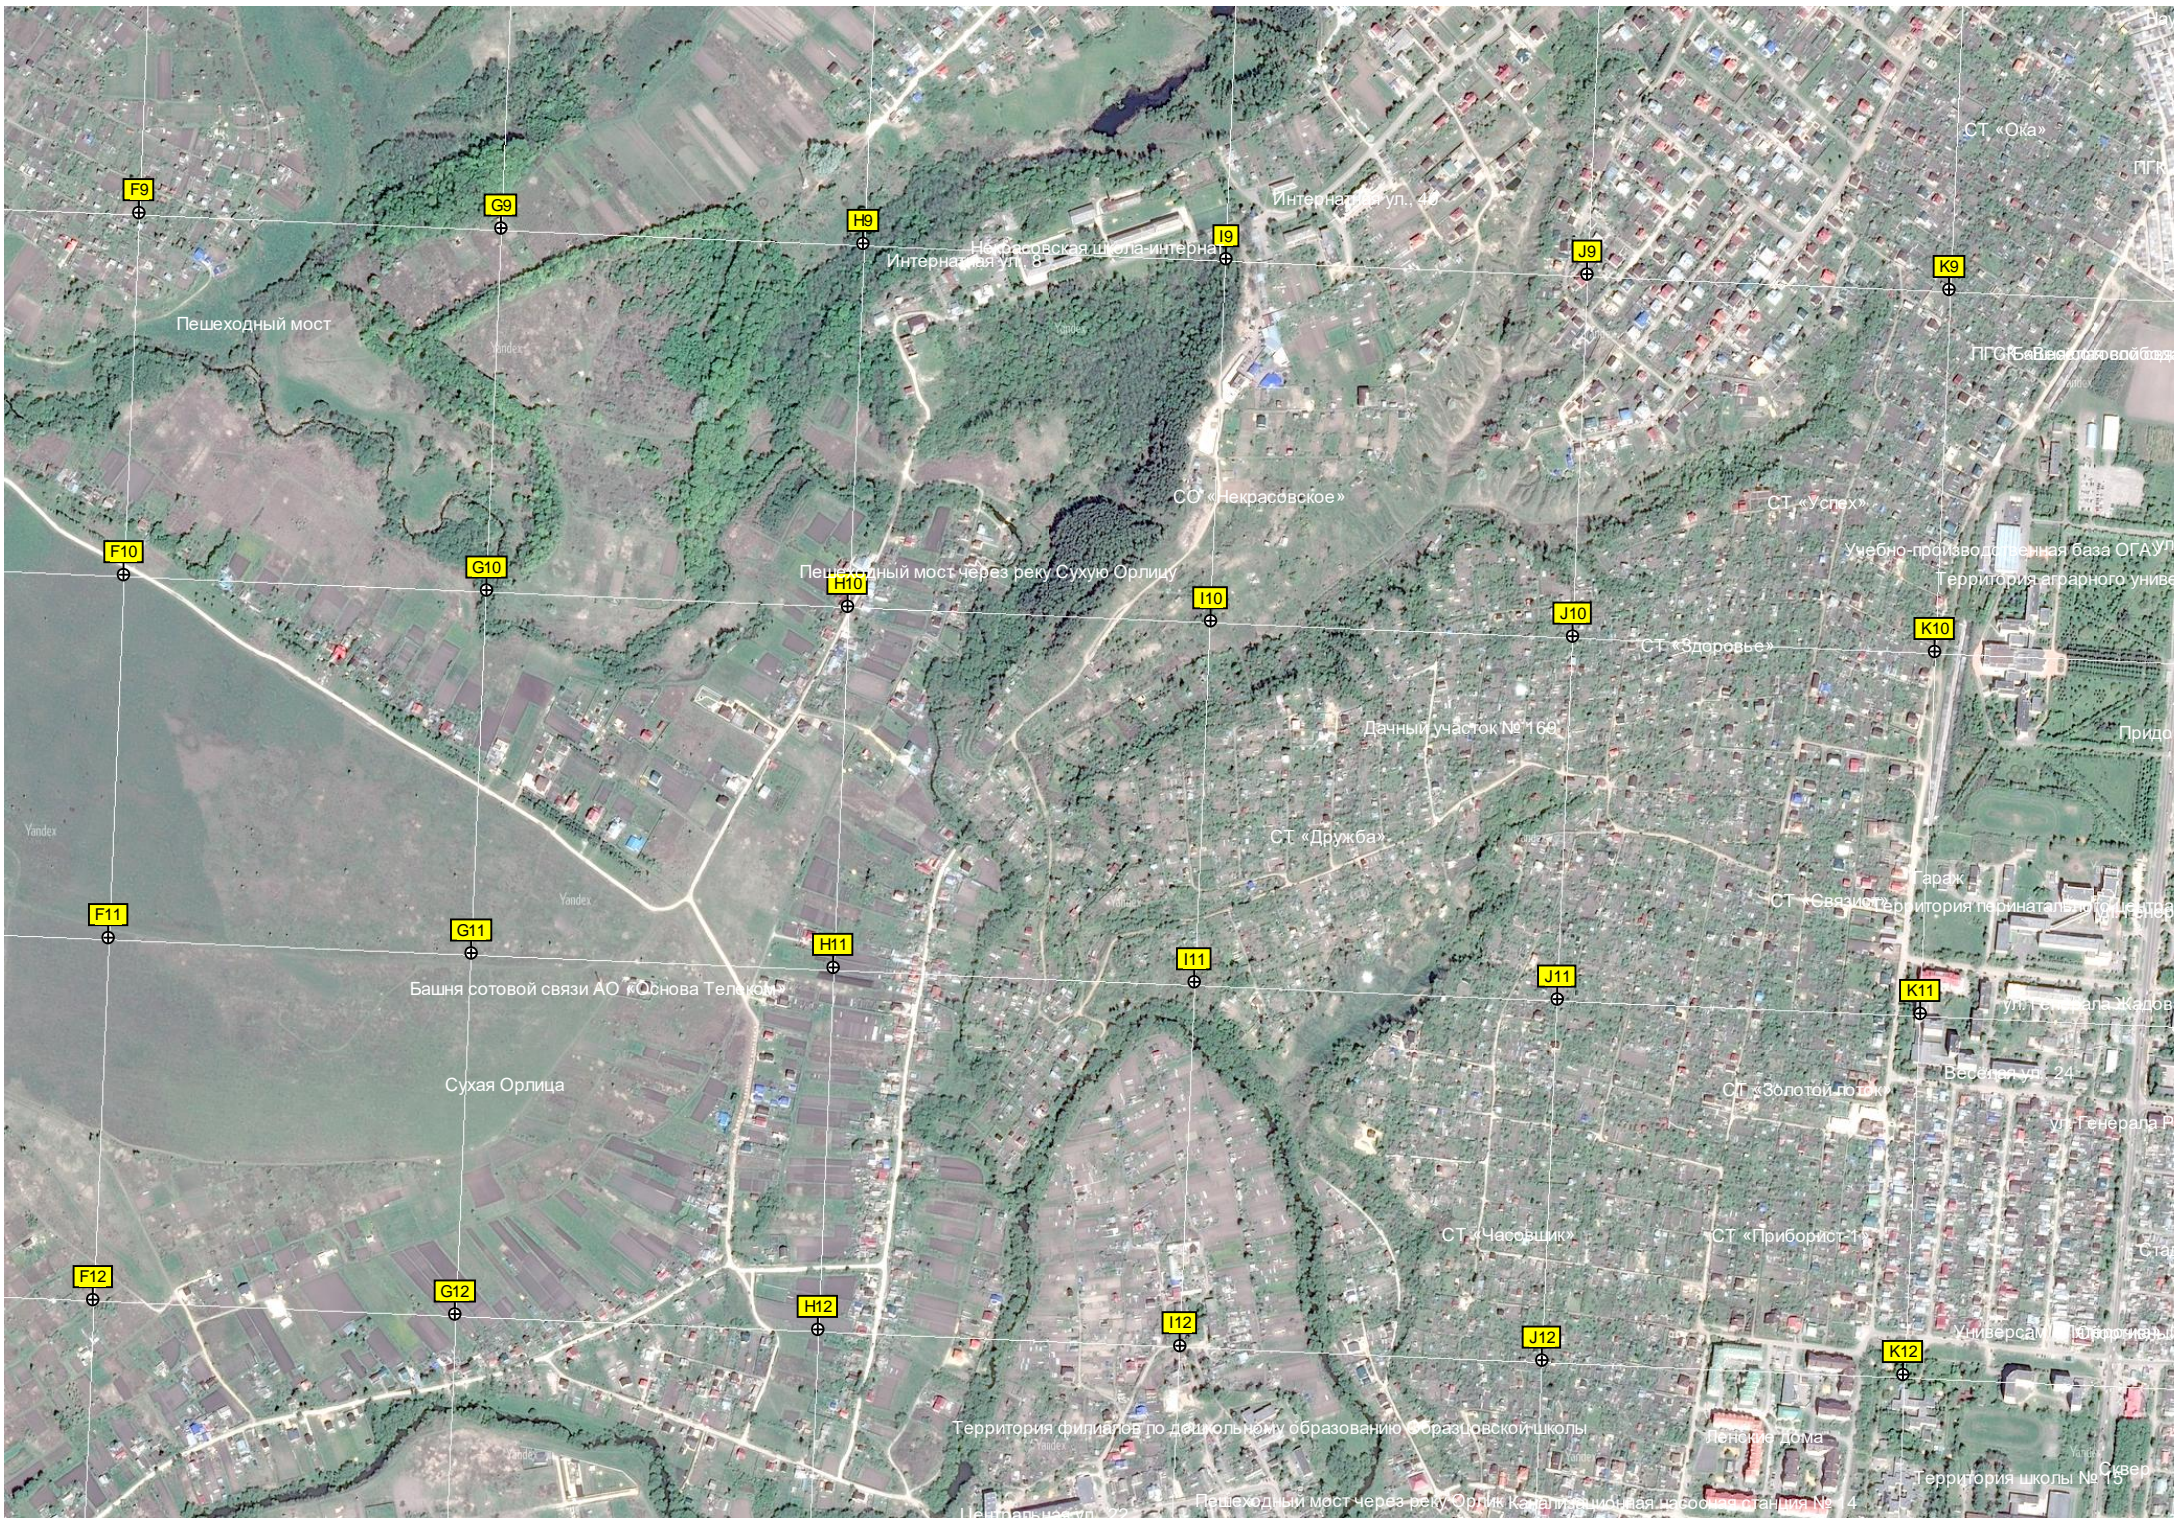

F9

G9

H9

I9

J9

K9

F10

G10

H10

I10

J10

K10

F11

G11

H11

I11

J11

K11

F12

G12

H12

I12

J12

K12

Пешеходный мост

Пешеходный мост через реку Сухую Орлицу

Башня сотовой связи АО «Основа Телеком»

Сухая Орлица

Некрасовская школа-интернат
Интернациональная ул. 8

Интернациональная ул. 40

СО «Некрасовское»

Данный участок № 160

СТ «Дружба»

Учебно-производственная база ОГАУ
Территория аграрного универ

СТ «Здоровье»

СТ «Связь» территория перинатального центра

ул. Генерала Калова

Весенняя ул. 24

ул. Генерала Р

СТ «Часовщик»

СТ «Приборостр. 1»

Универсам «Прогресс»

Территория филиалов по дошкольному образованию Образцовской школы

Лениние Дома

Территория школы № 15

Центральная ул. 72

Пешеходный мост через реку Орлик Канальная насосная станция № 4