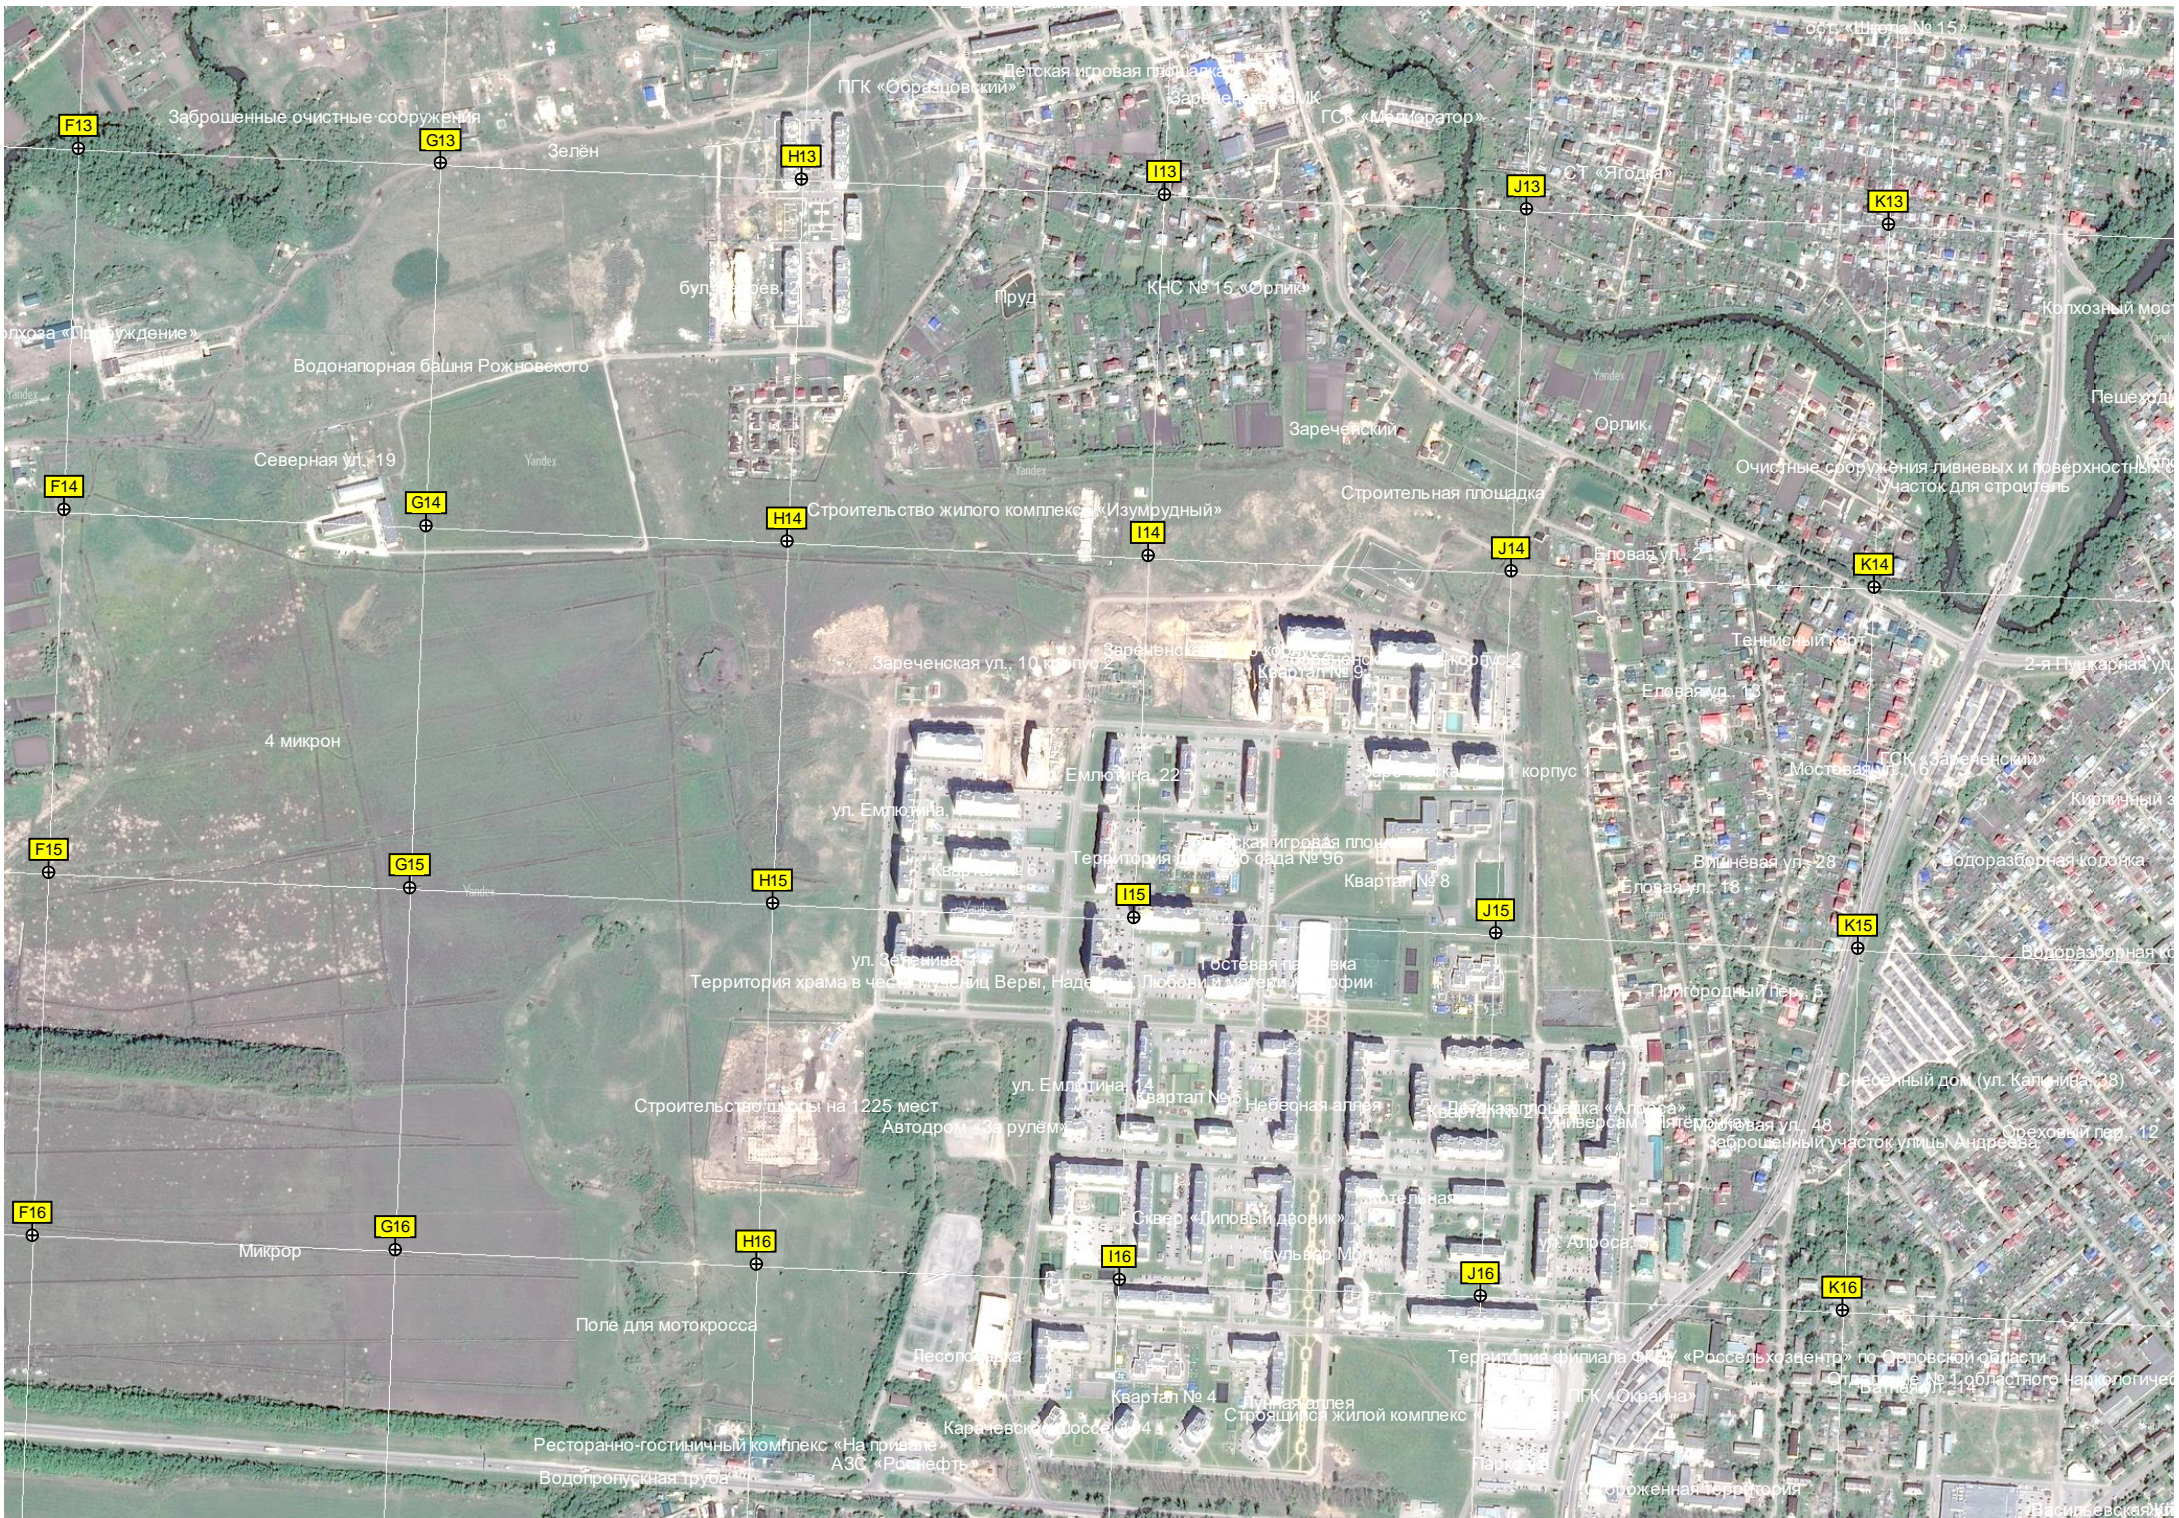

Конно-спортивный клуб «Образцовый»
Дом культуры

Школьный стадион

Русский

Живописцев

1-я Садовая ул. 4

1-я Садовая ул. 8

Лесопосадка

ост. «Поворот на Образцово»

Надеждинский пруд

Заброшенные очистные сооружения

ПГК «Образцовский» Детская игровая площадка

Зареченский МК ГСК «Меликатор»

Обл. «Школа № 15»

Зелен

H13

I13