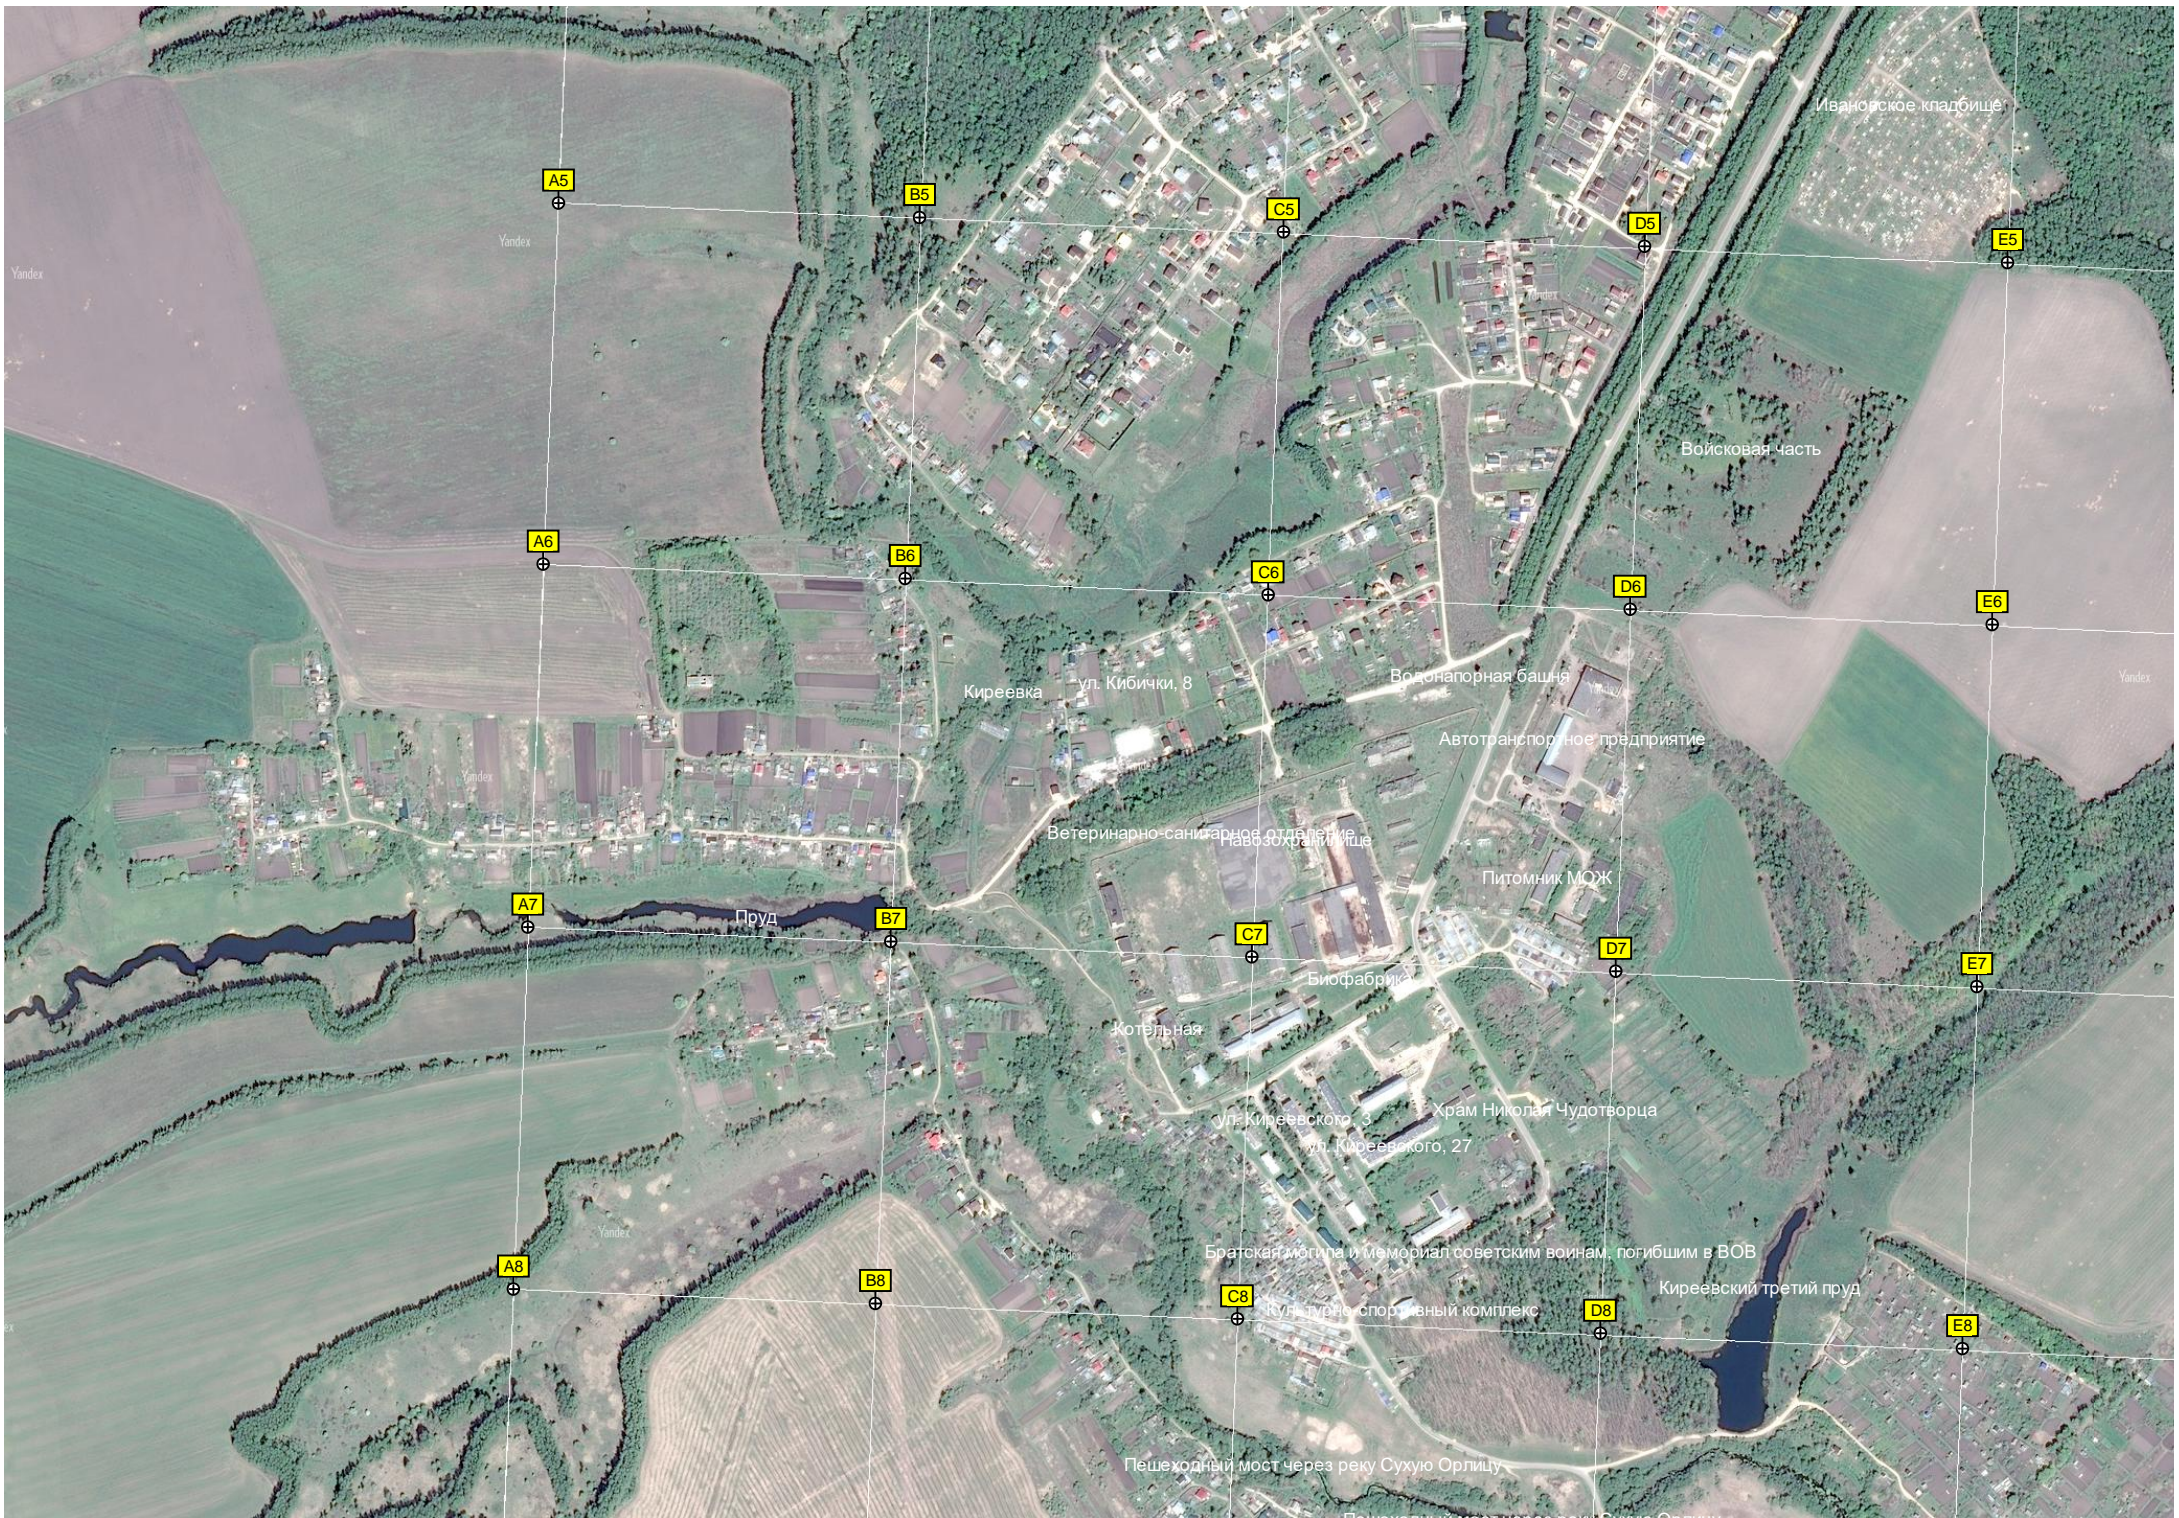

Сельскохозяйственный дорожный отдел

ООО «АР Восток»

Водоочистная станция

Территория КНС № 7

Погрузочный терминал

Рекультивированный карьер

Территория ПГК

«Дерва Мёрлен»
Водоотпускная труба

Щекотихинский лесопарк

A5

B5

C5

D5

E5

A6

B6