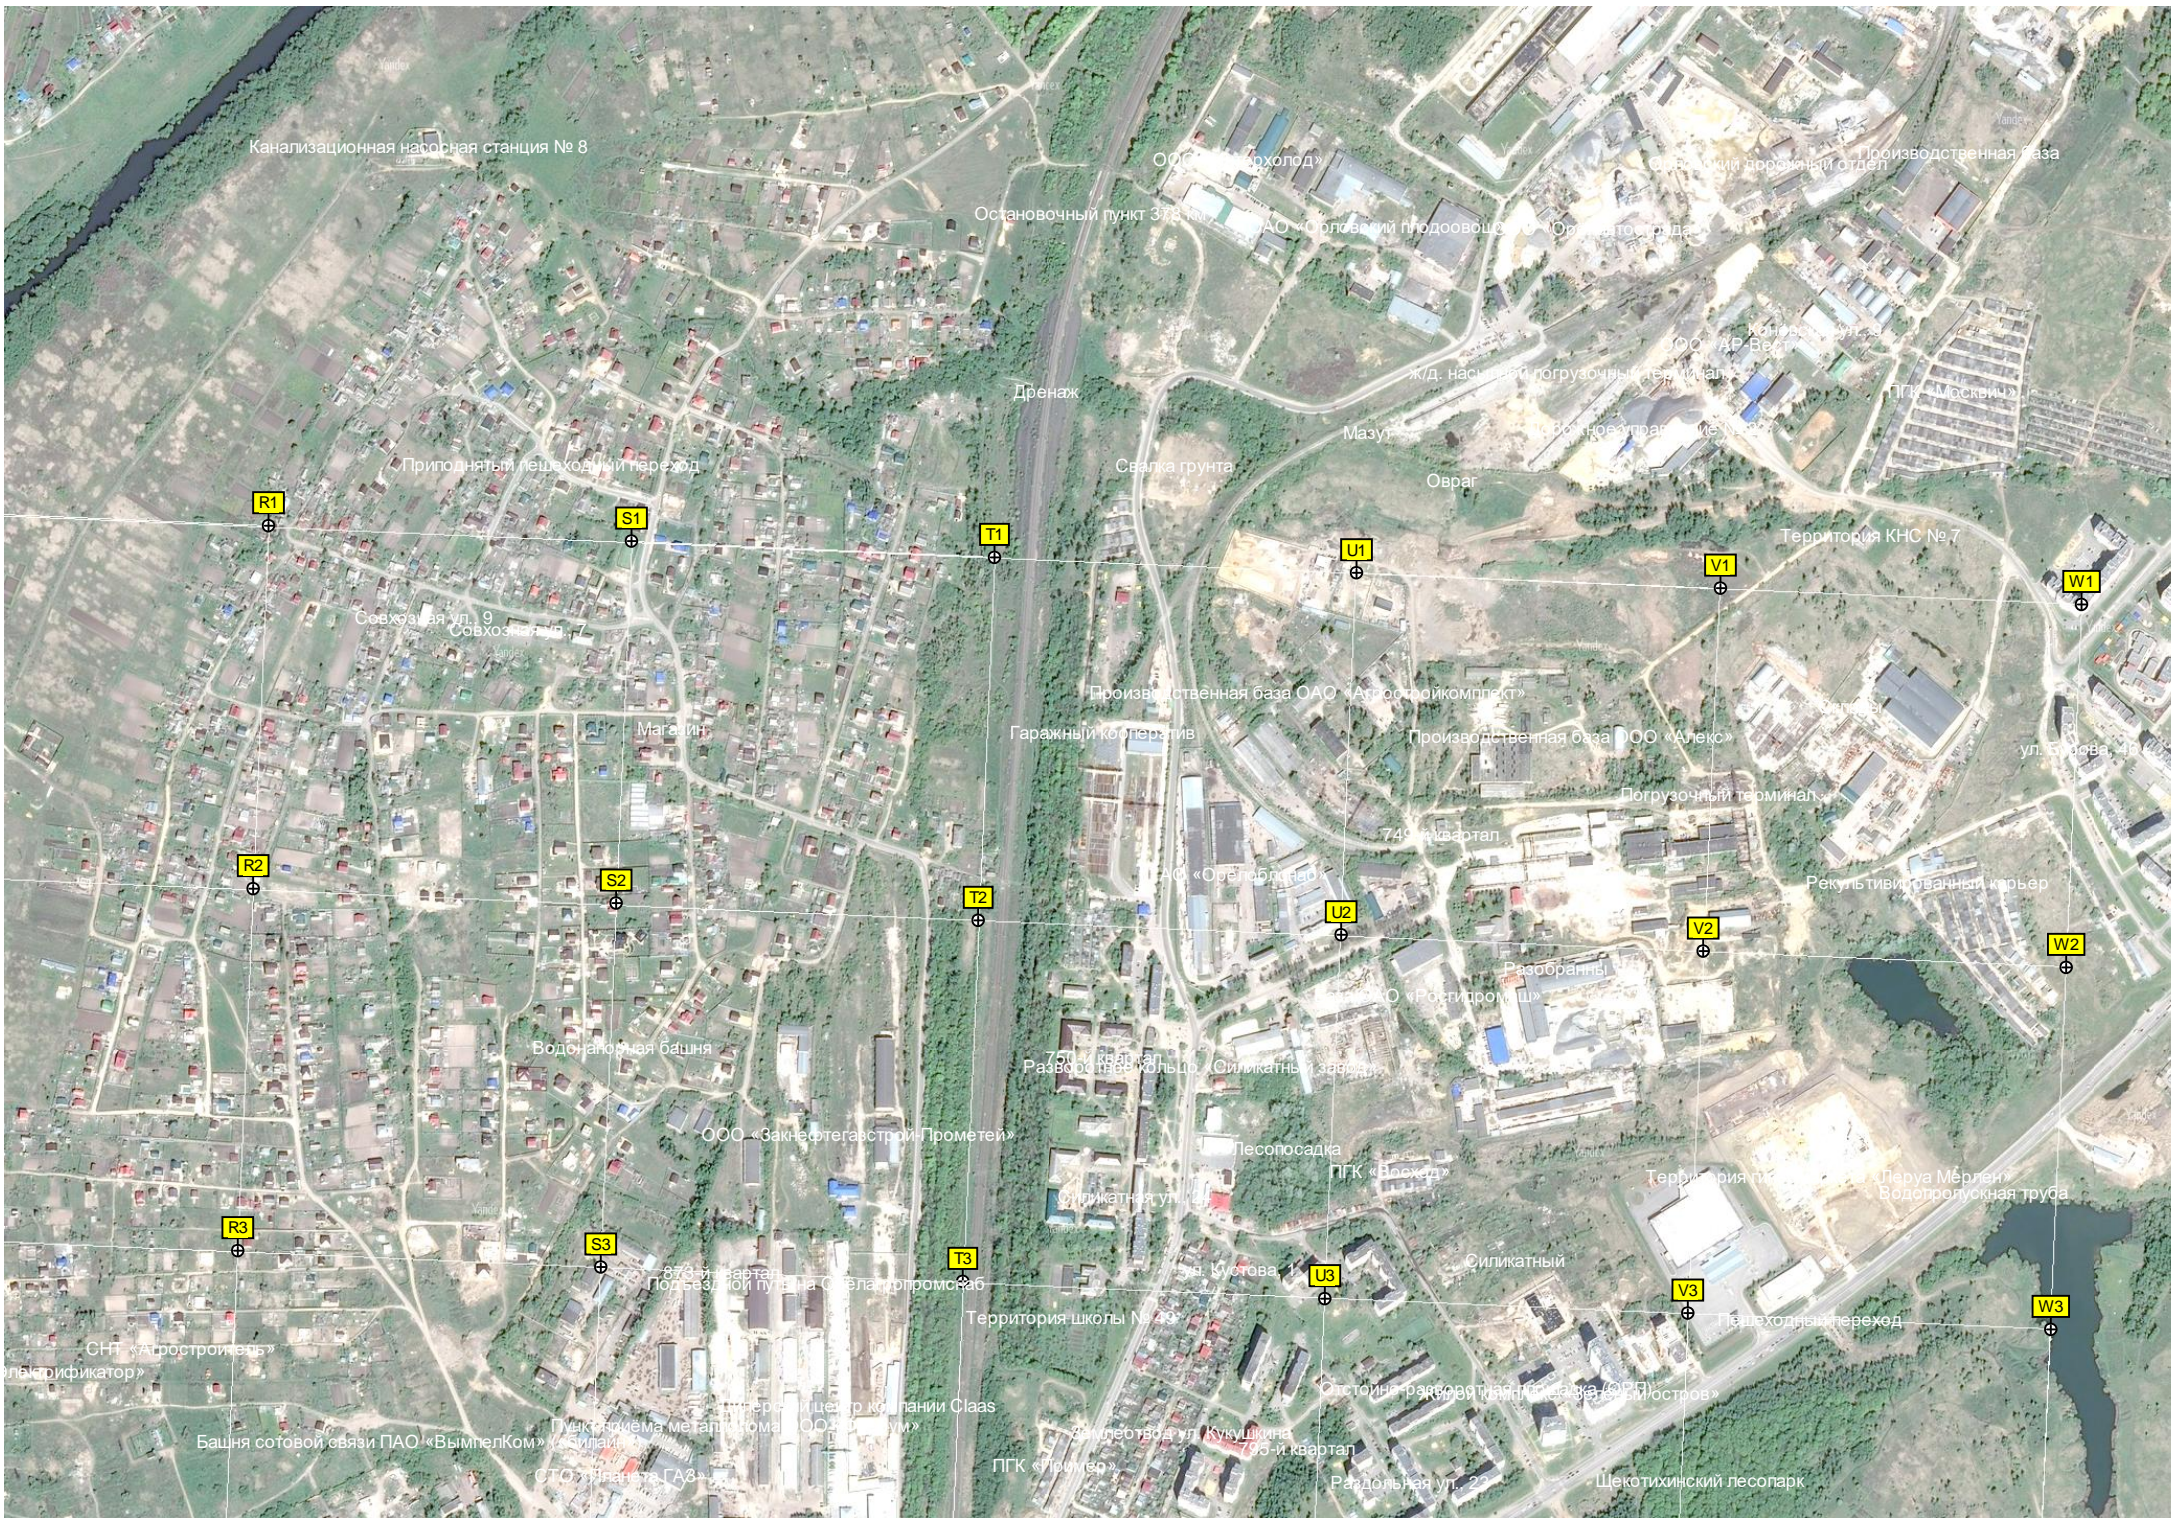

Канализационная насосная станция № 8

Приподнятый пешеходный переход

Совхозная ул. 9

Магазин

Водонапорная башня

ООО «Защелкогазстрой Прометей»

СНТ «Агростройрем»
электрификатор

Башня сотовой связи ПАО «ВымпелКом»

Пункт приема металлолома ООО «Титан»
Центр компании Claas

СТО «Ярцель» ПАО

Остановочный пункт 378 км

Дренаж

Свалка грунта

Гаражный кооператив

750-й квартал
Разборочно-кольцевой завод (Силикатный завод)

Территория школы № 39

ПГК «Притер»

ООО «Холод»

ПАО «Орловский плодощеко»
Орловская фирма

Производственная база ОАО «Агростройкомплект»

ОО «Орелоблстрой»

Песопосадка
ПГК «Восход»

ул. Мусова

Землеугодья ул. Кукушкина
750-й квартал

Мазут

ж.д. насыпь погрузочный терминал

Овраг

Производственная база ООО «Алеко»

740-й квартал

Силикатный

Остатки разворота на шоссе за «Орловский остров»

Раздольная ул. 22

Сельскохозяйственный дорожный отдел

ООО «АР Восток»

Водоочистная станция

Территория КНС № 7

Погрузочный терминал

Рекультивированный карьер

Территория ПГК

«Дерва Мёрлен»
Водоотпускная труба

Щекотихинский лесопарк