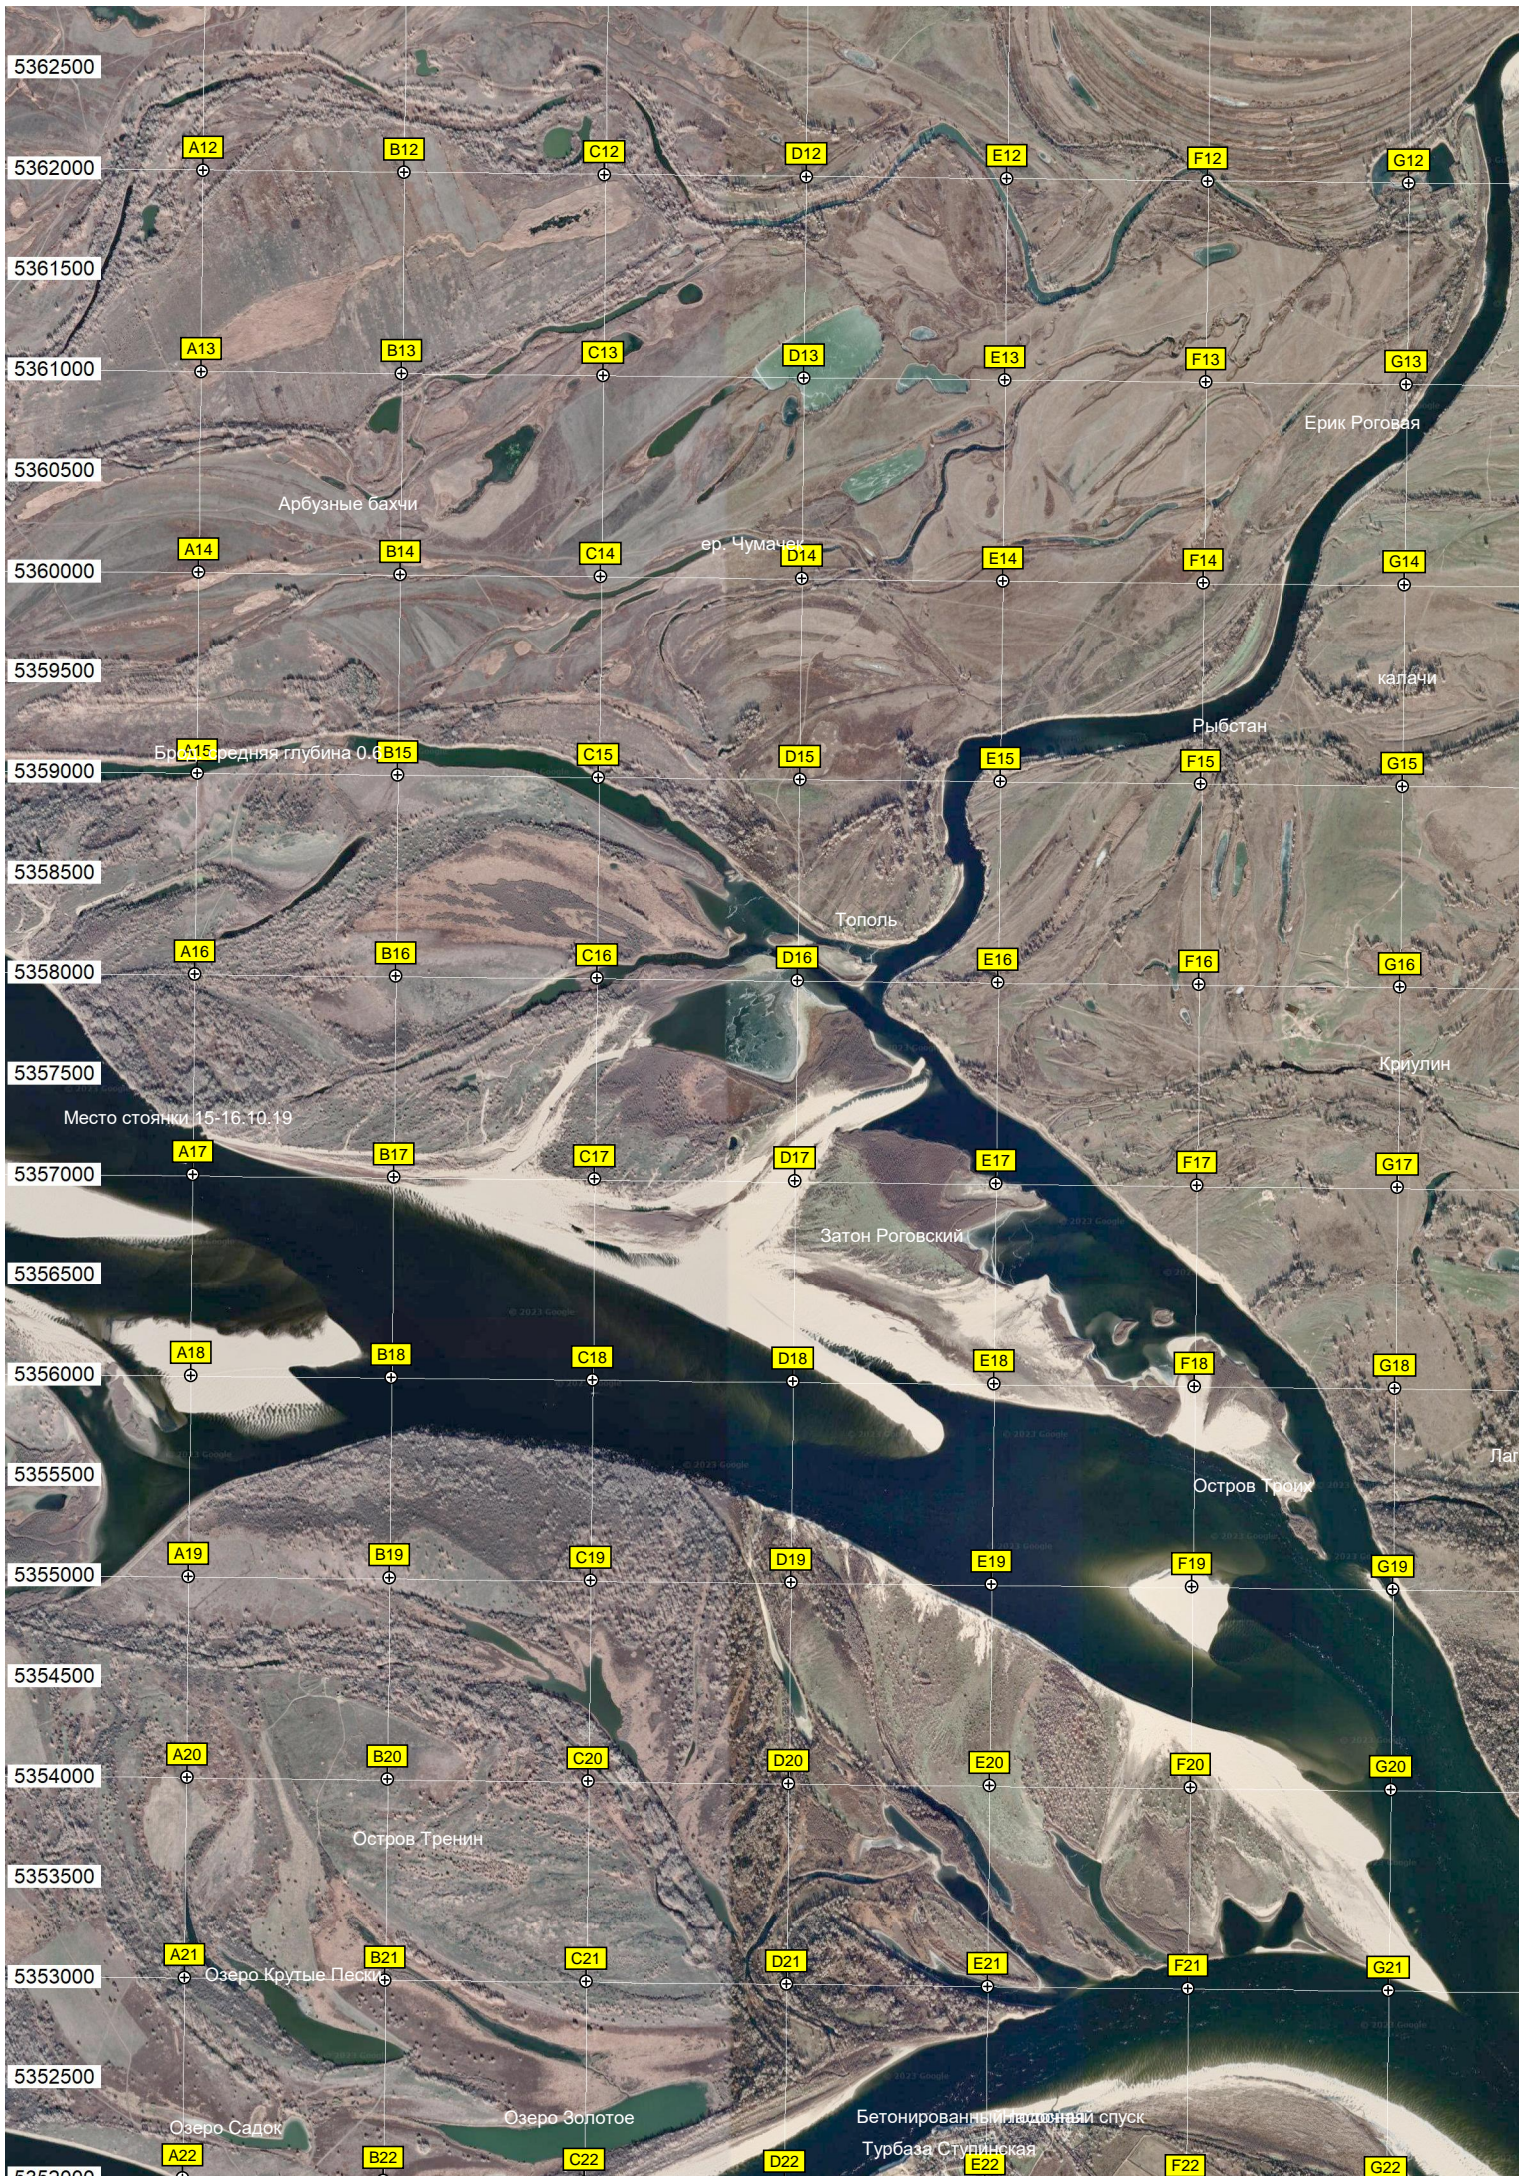

54500 565000 565500 566000 566500 567000 567500 568000 568500 569000 569500 570000 570500 571000 571500

Дмитриевский затон

Дмитриевка

кладбище

Затон Дмитриевский

озеро Казачье

Электрическая подстанция 110 кВ "Покров"

Кошара

Ферма

Паром "Покровка"

хутор Кулаково

Обливки

Зимовка Новенькая

80000 80500 81000 81500 82000 82500 83000 83500 84000 84500 85000 85500 86000 86500