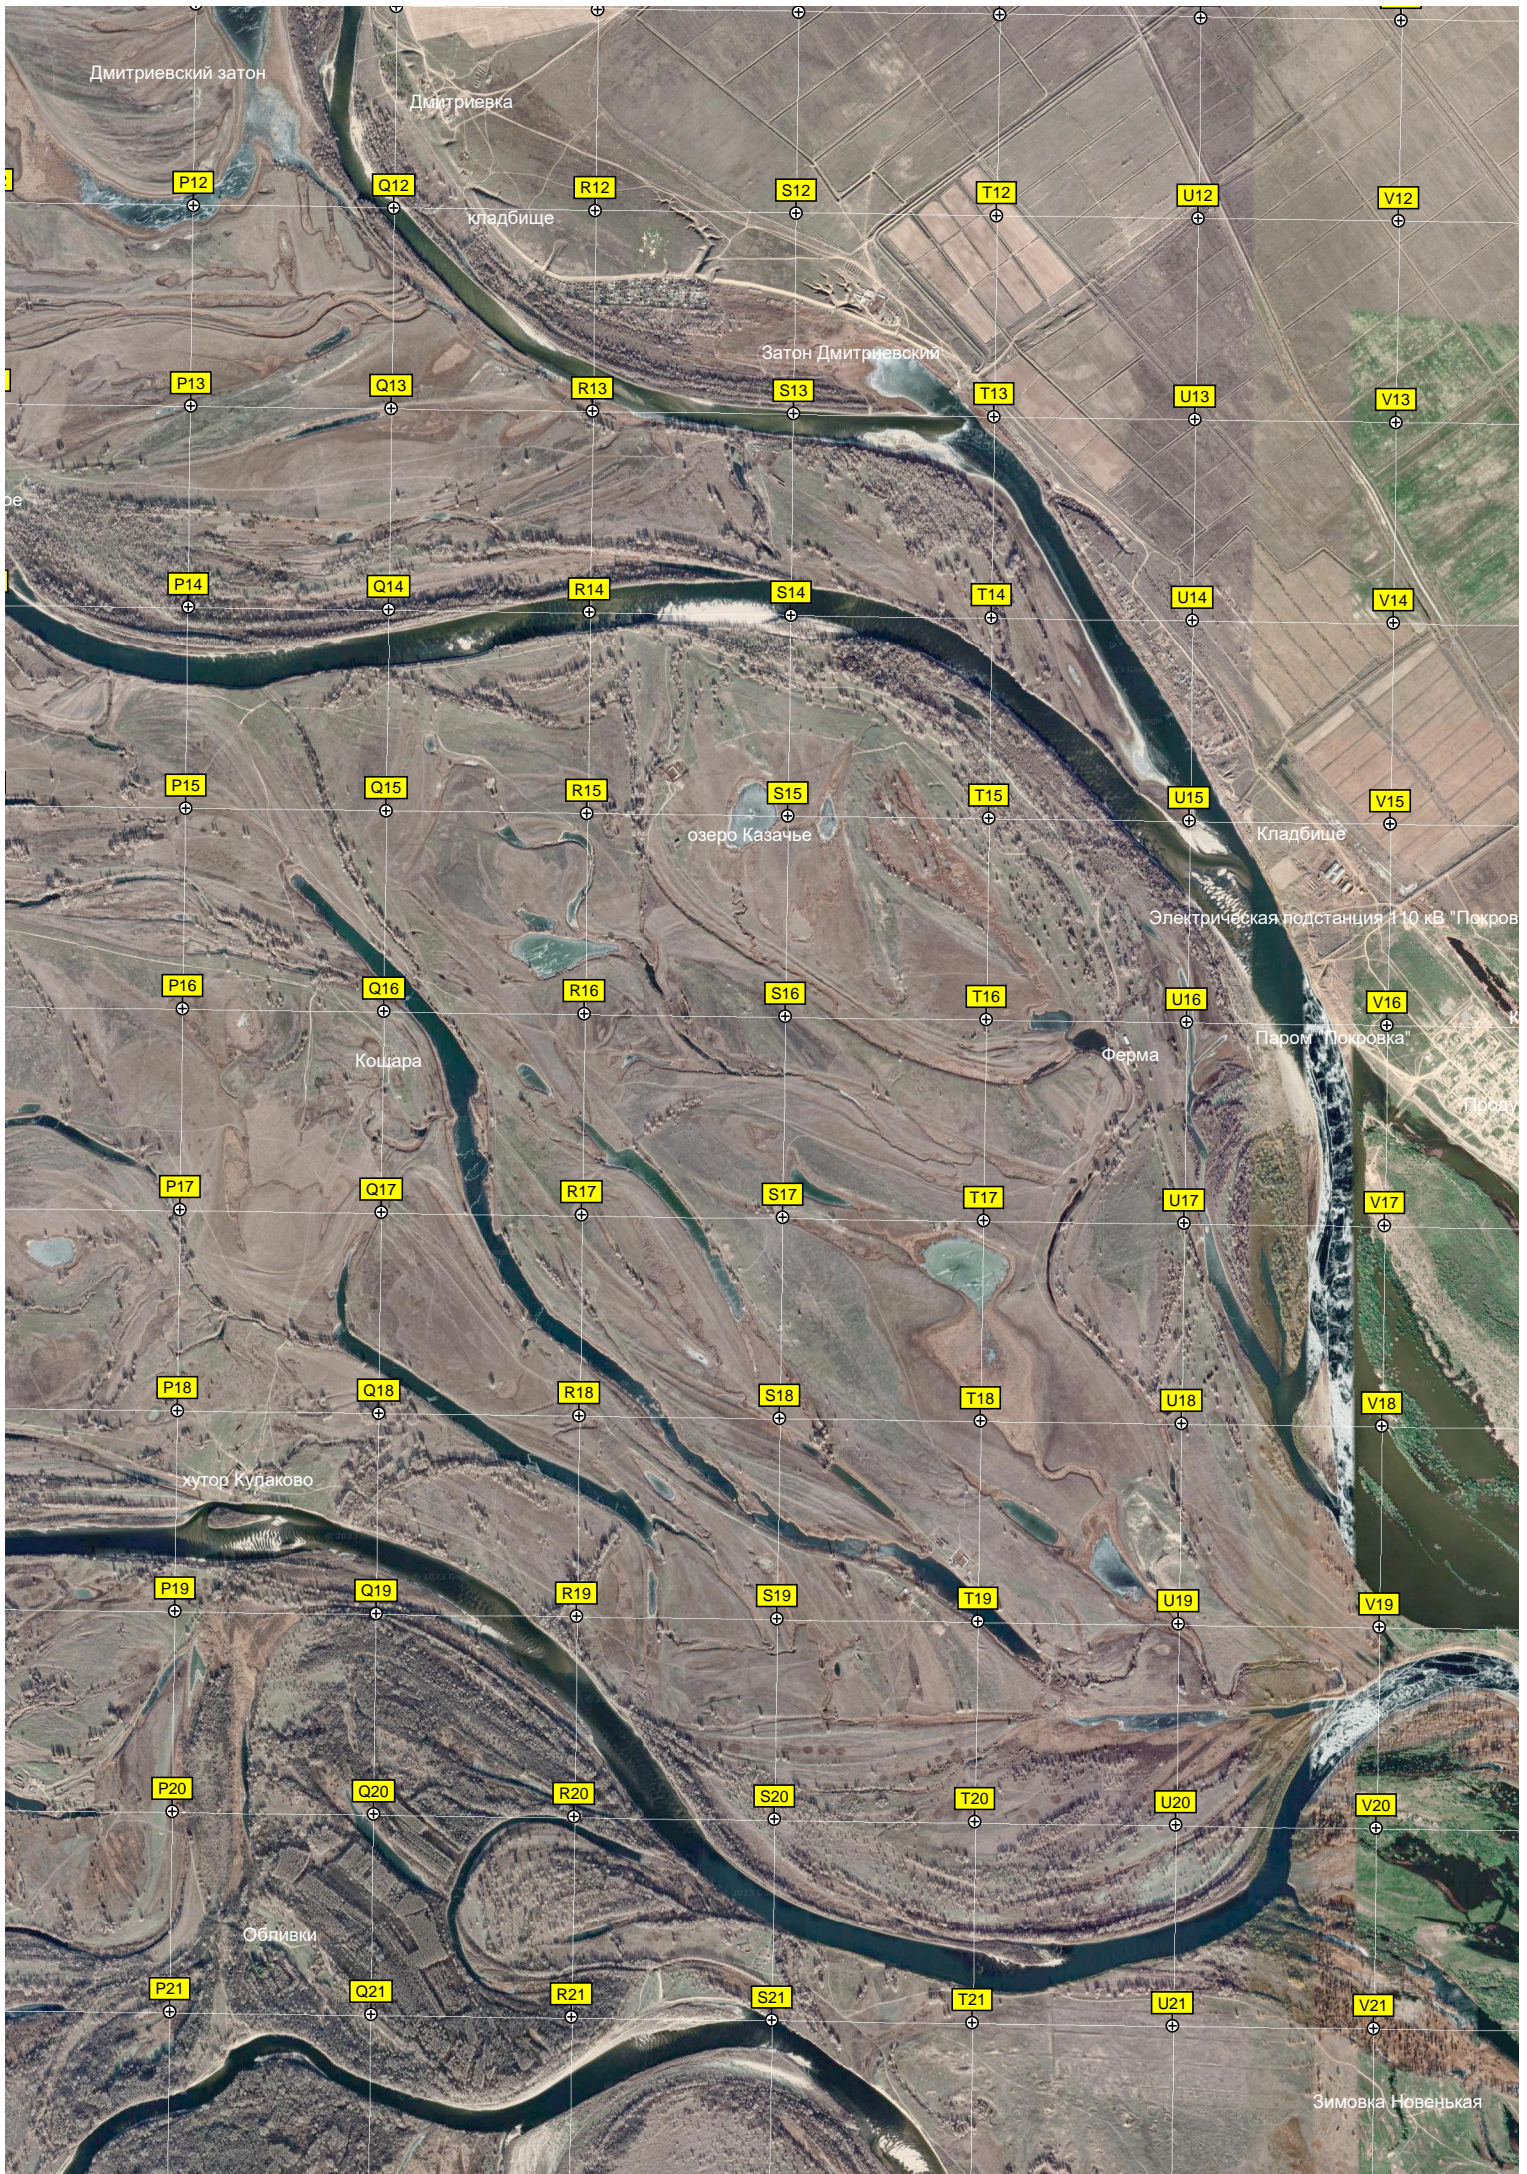

54500 565000 565500 566000 566500 567000 567500 568000 568500 569000 569500 570000 570500 571000 571500

Дмитриевский затон

Дмитриевка

кладбище

Затон Дмитриевский

озеро Казачье

Электрическая подстанция 110 кВ "Покров"

Кошара

Ферма

Паром "Покровка"

хутор Кулаково

Обливки

Зимовка Новенькая

80000 80500 81000 81500 82000 82500 83000 83500 84000 84500 85000 85500 86000 86500