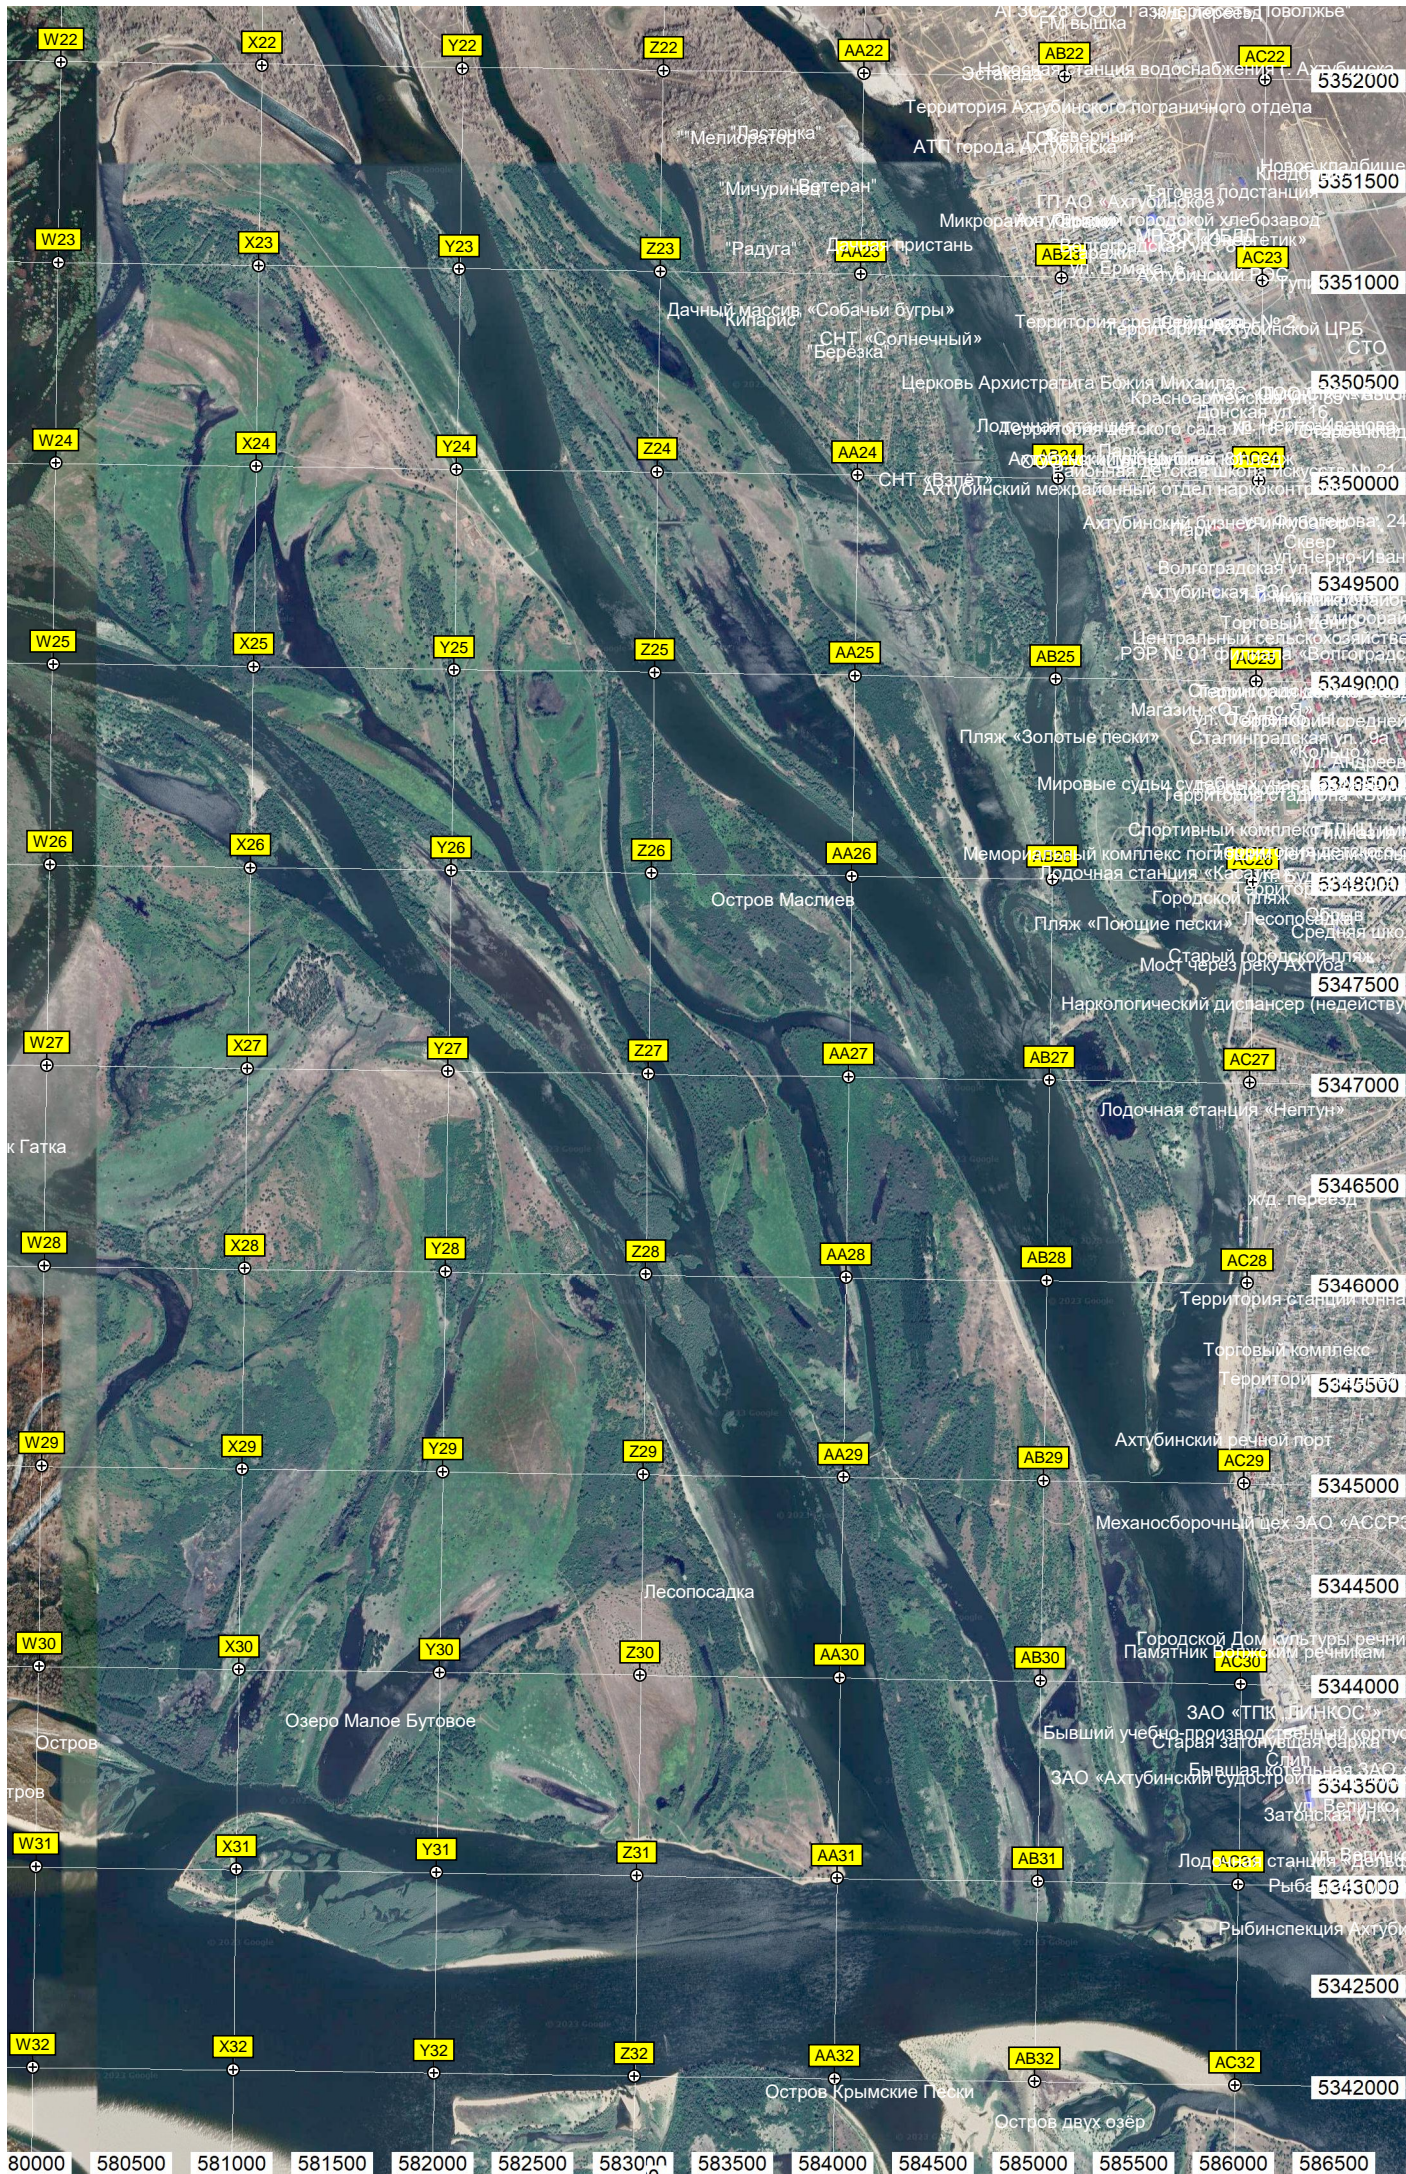

54500 565000 565500 566000 566500 567000 567500 568000 568500 569000 569500 570000 570500 571000 571500

Дмитриевский затон

Дмитриевка

кладбище

Затон Дмитриевский

озеро Казачье

Электрическая подстанция 110 кВ "Покров"

Кошара

Ферма

Паром "Покровка"

хутор Кулаково

Обливки

Зимовка Новенькая

80000 80500 81000 81500 82000 82500 83000 83500 84000 84500 85000 85500 86000 86500