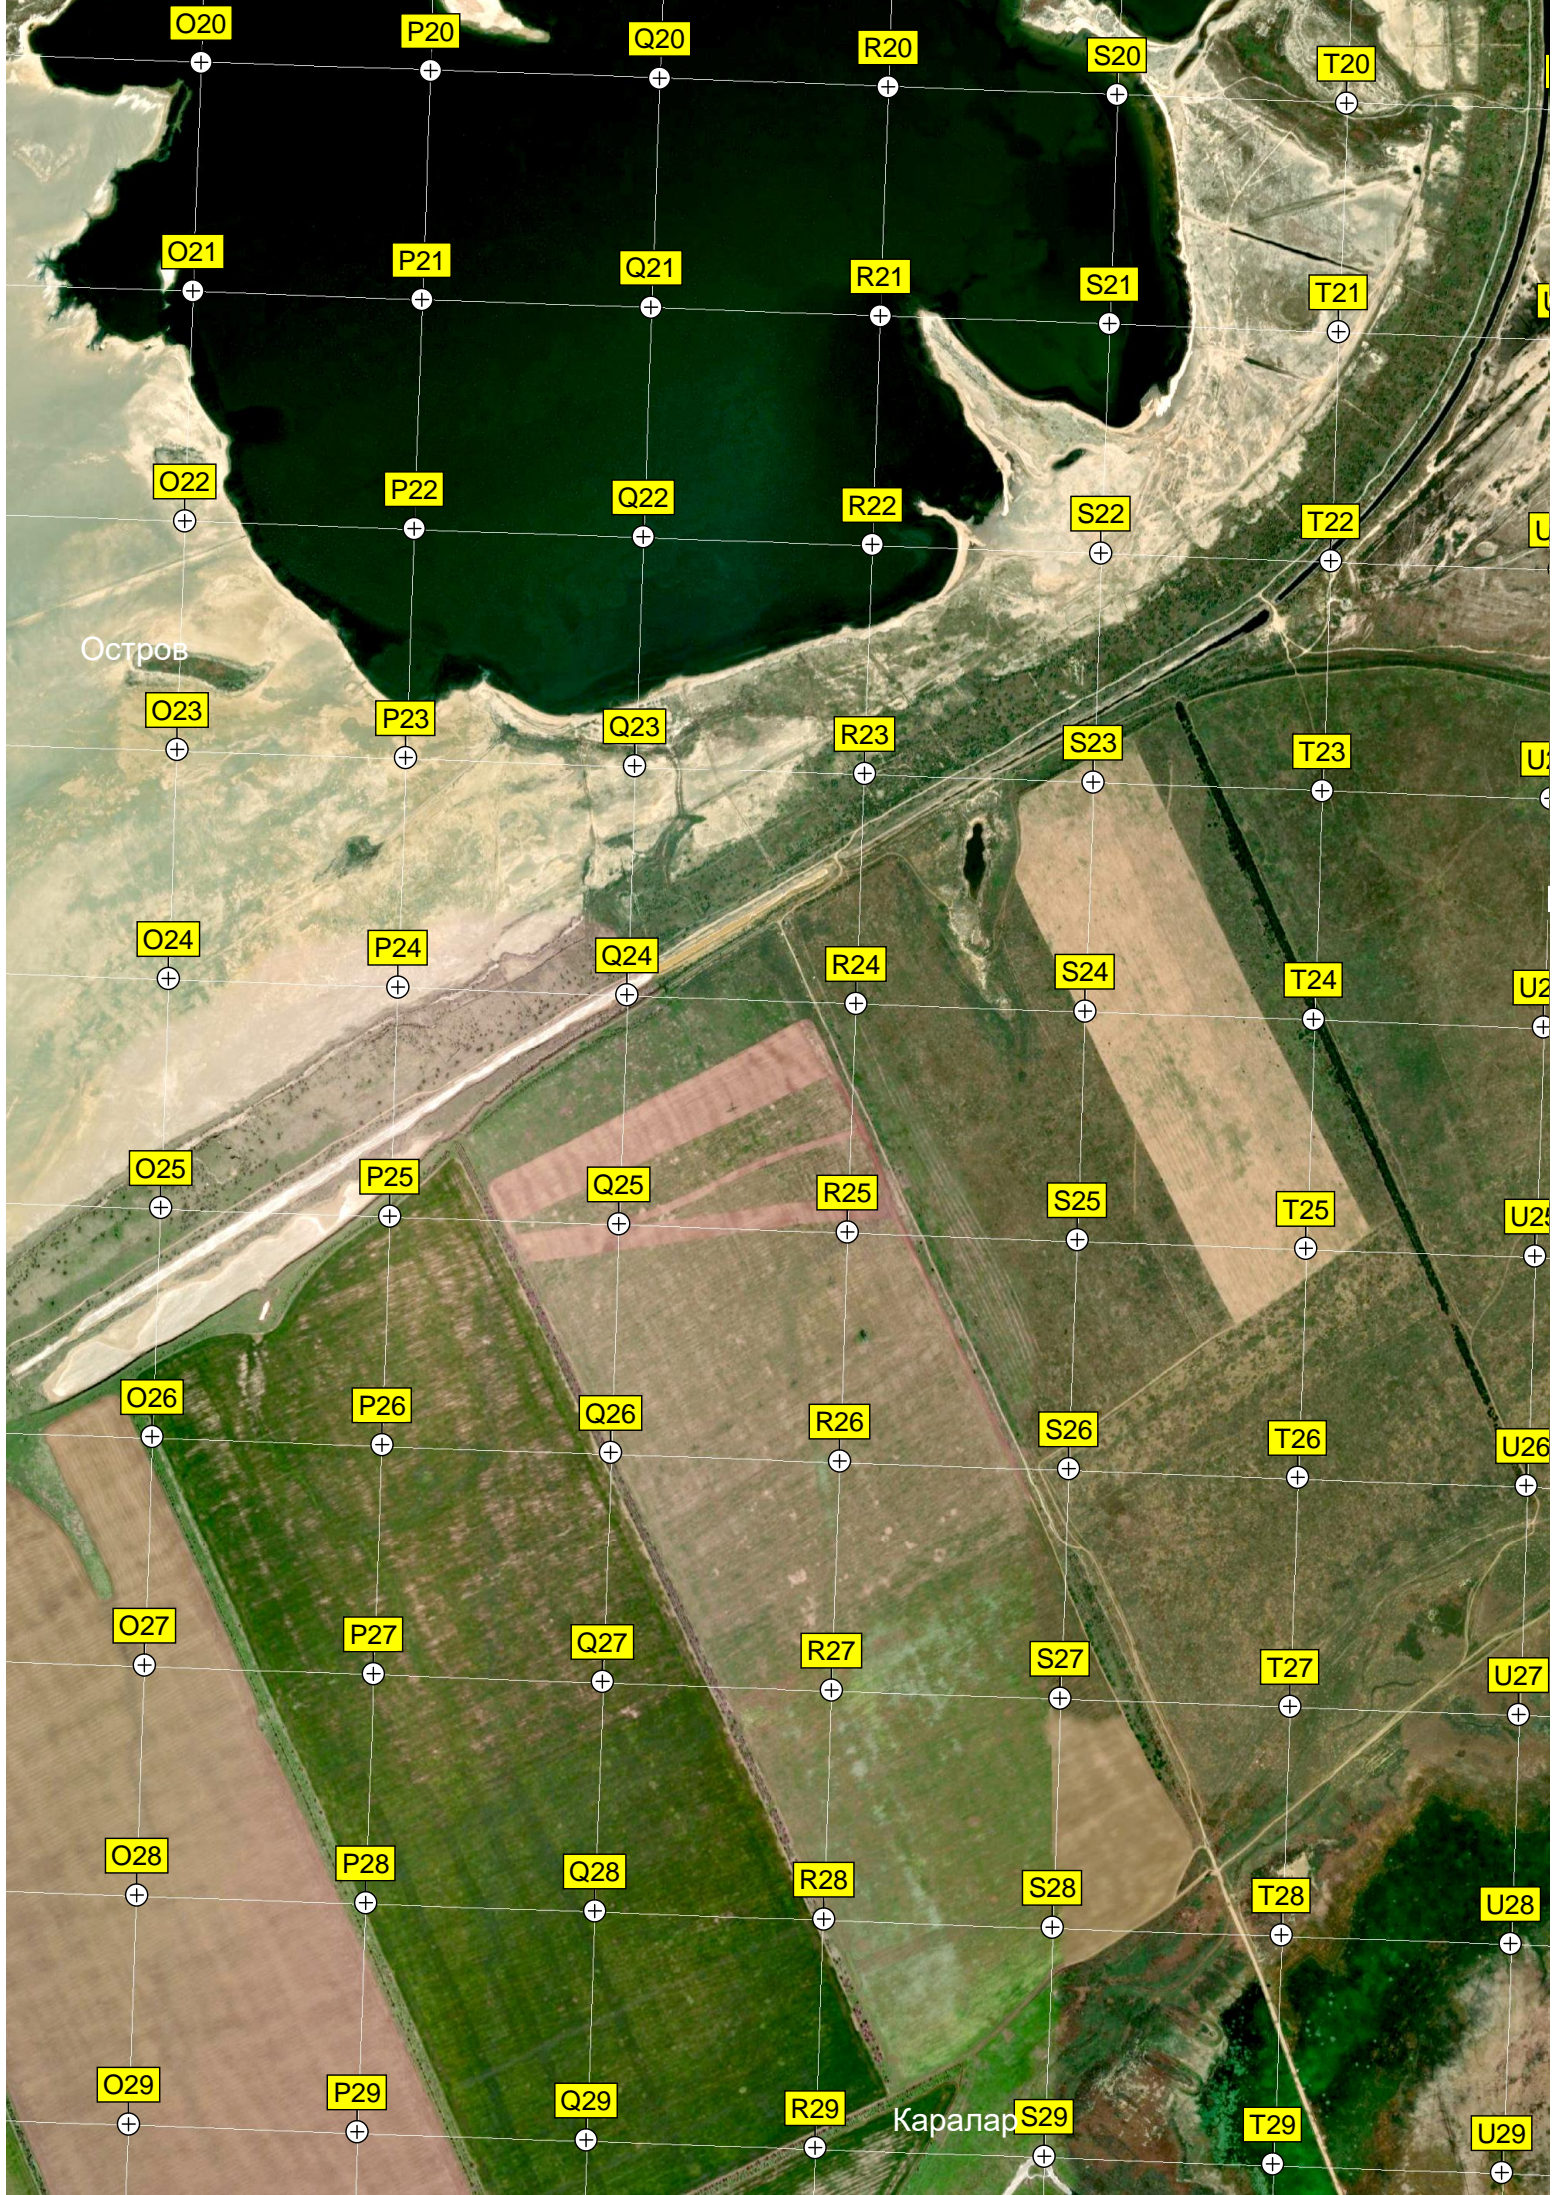

Лес

орнит.й заказник "Астанинские плавни"

Болото Астанинское

ВЫШКА

5029500  
5029000  
5028500  
5028000  
5027500  
5027000  
5026500  
5026000  
5025500

U20 V20 W20 X20 Y20 Z20 AA20  
J21 V21 W21 X21 Y21 Z21 AA21  
J22 V22 W22 X22 Y22 Z22 AA22  
J23 V23 W23 X23 Y23 Z23 AA23  
J24 V24 W24 X24 Y24 Z24 AA24  
J25 V25 W25 X25 Y25 Z25 AA25  
J26 V26 W26 X26 Y26 Z26 AA26  
J27 V27 W27 X27 Y27 Z27 AA27  
J28 V28 W28 X28 Y28 Z28 AA28  
J29 V29 W29 X29 Y29 Z29 AA29