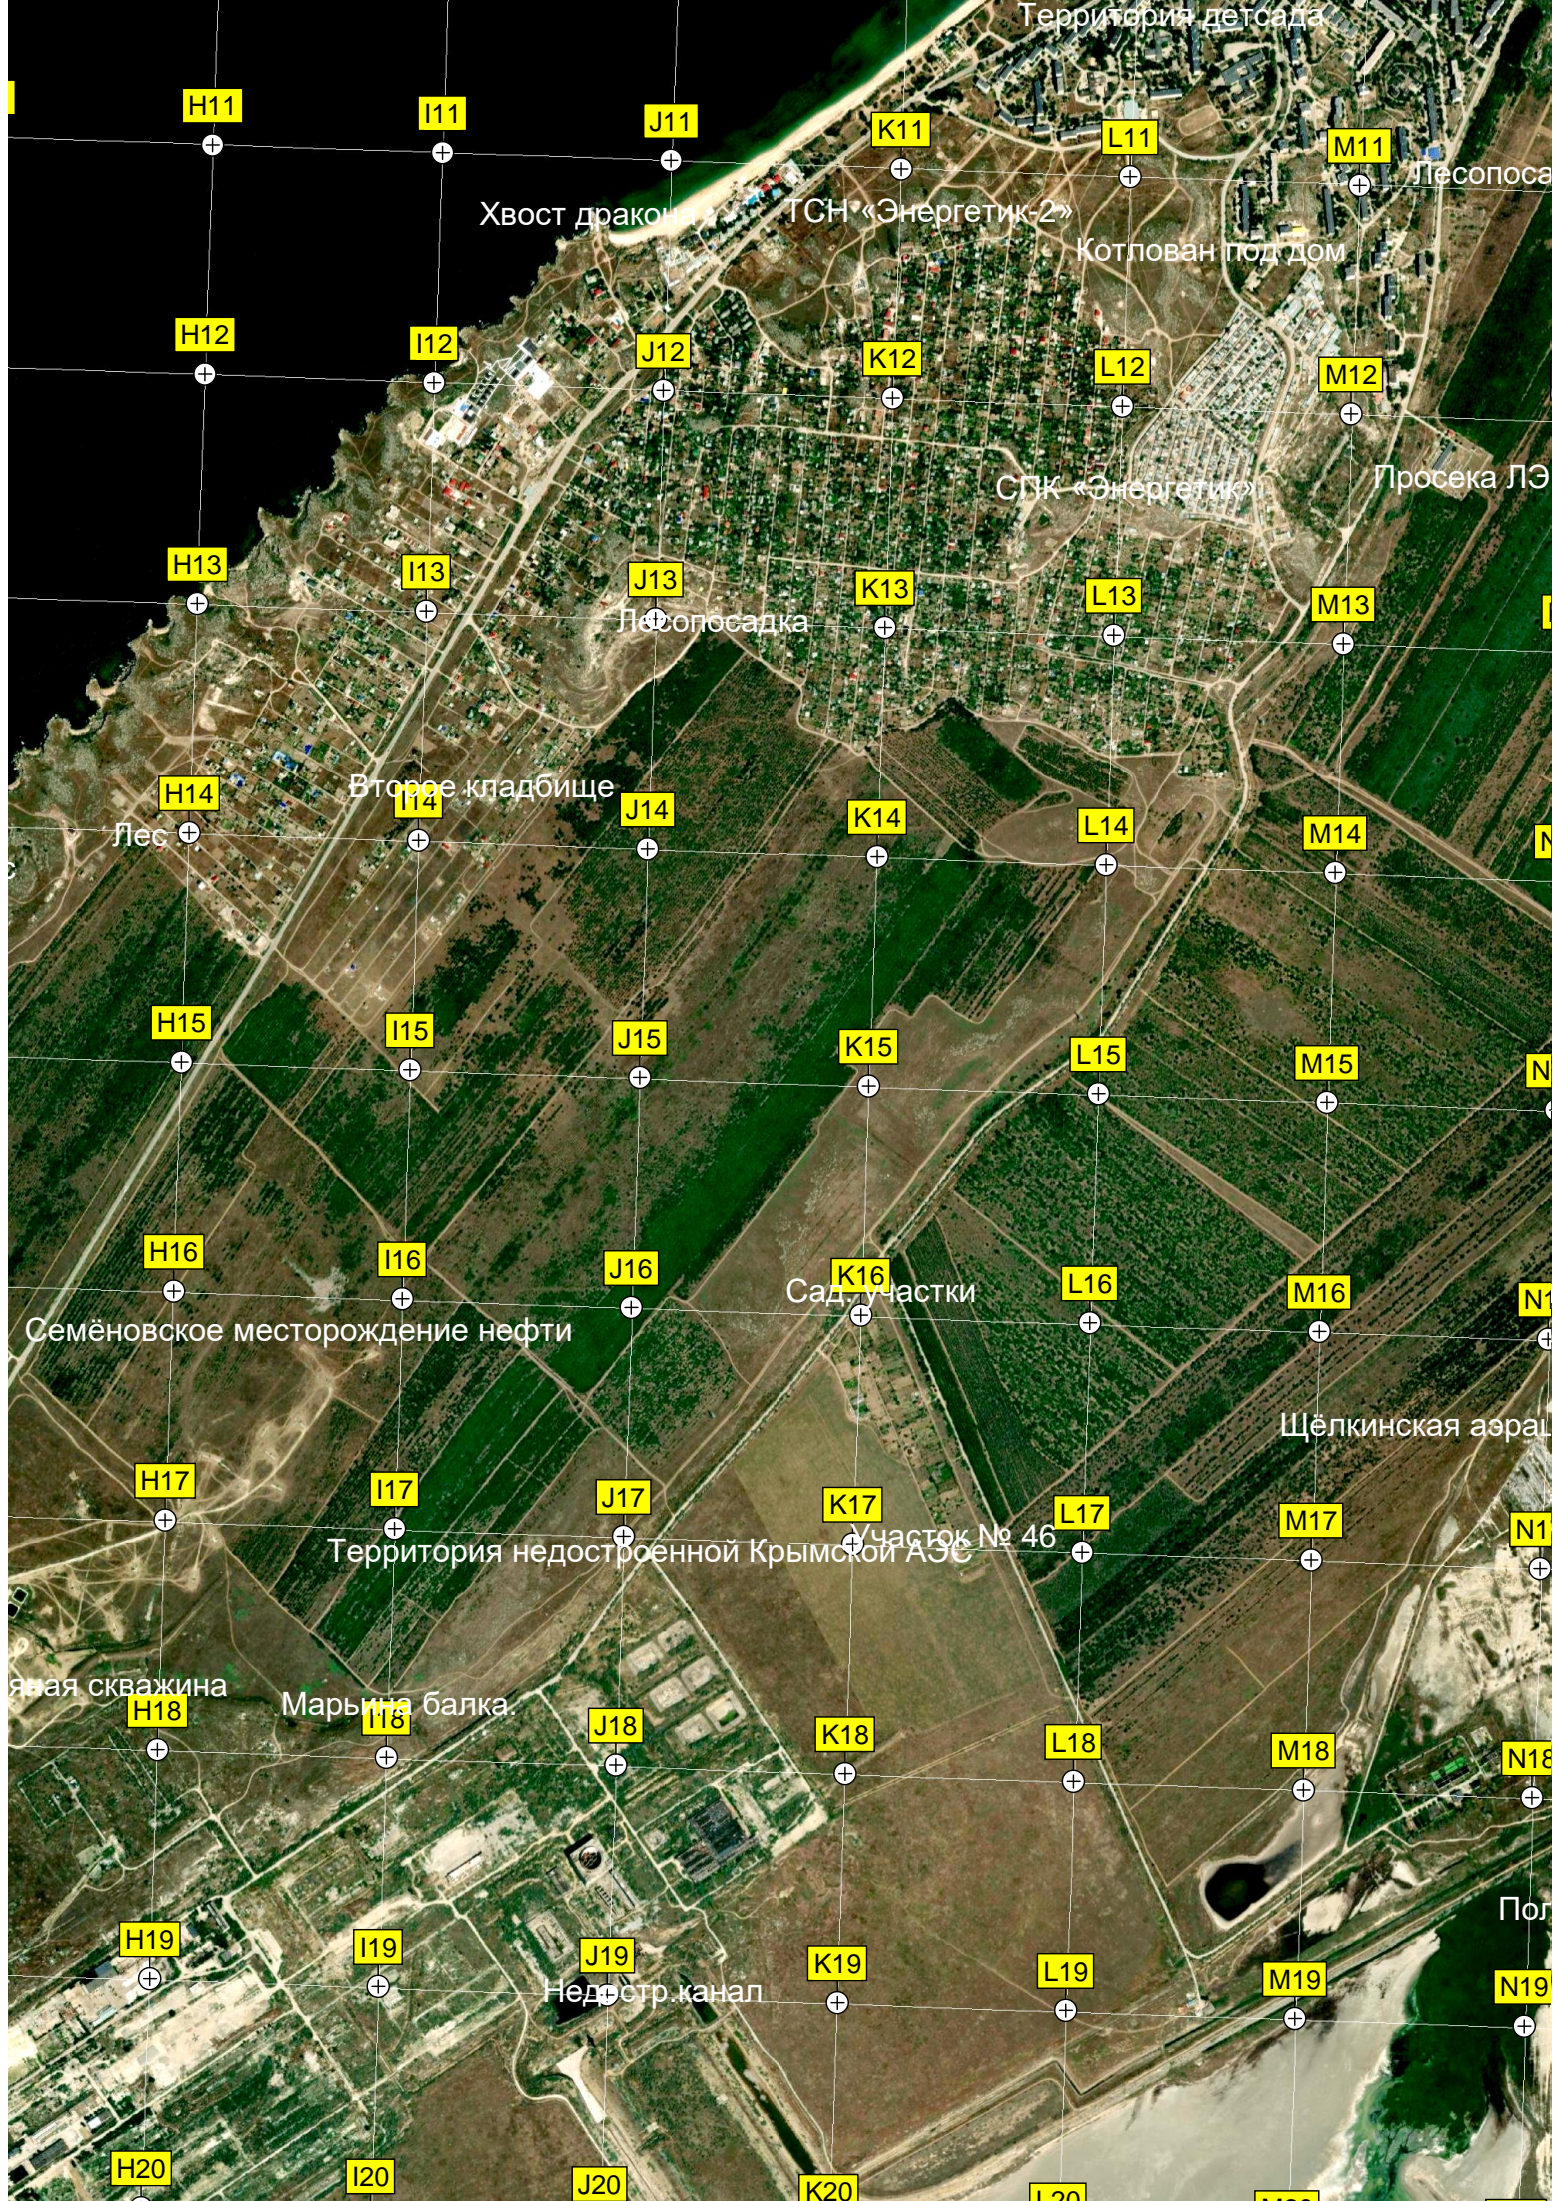

Широкая бухта

Пансионат «Широкая бухта»

СПК "Мрия"

Баклановая бухта

Скалистый берег

Бухта Космонавтов

Нефтяная скважина

Нефтяная скважина

Семёновка

Бухта Китеньская

Пляж

Азовское

дохранилище

Дедакондратовская дорога

Беседка охотников

ур Павни