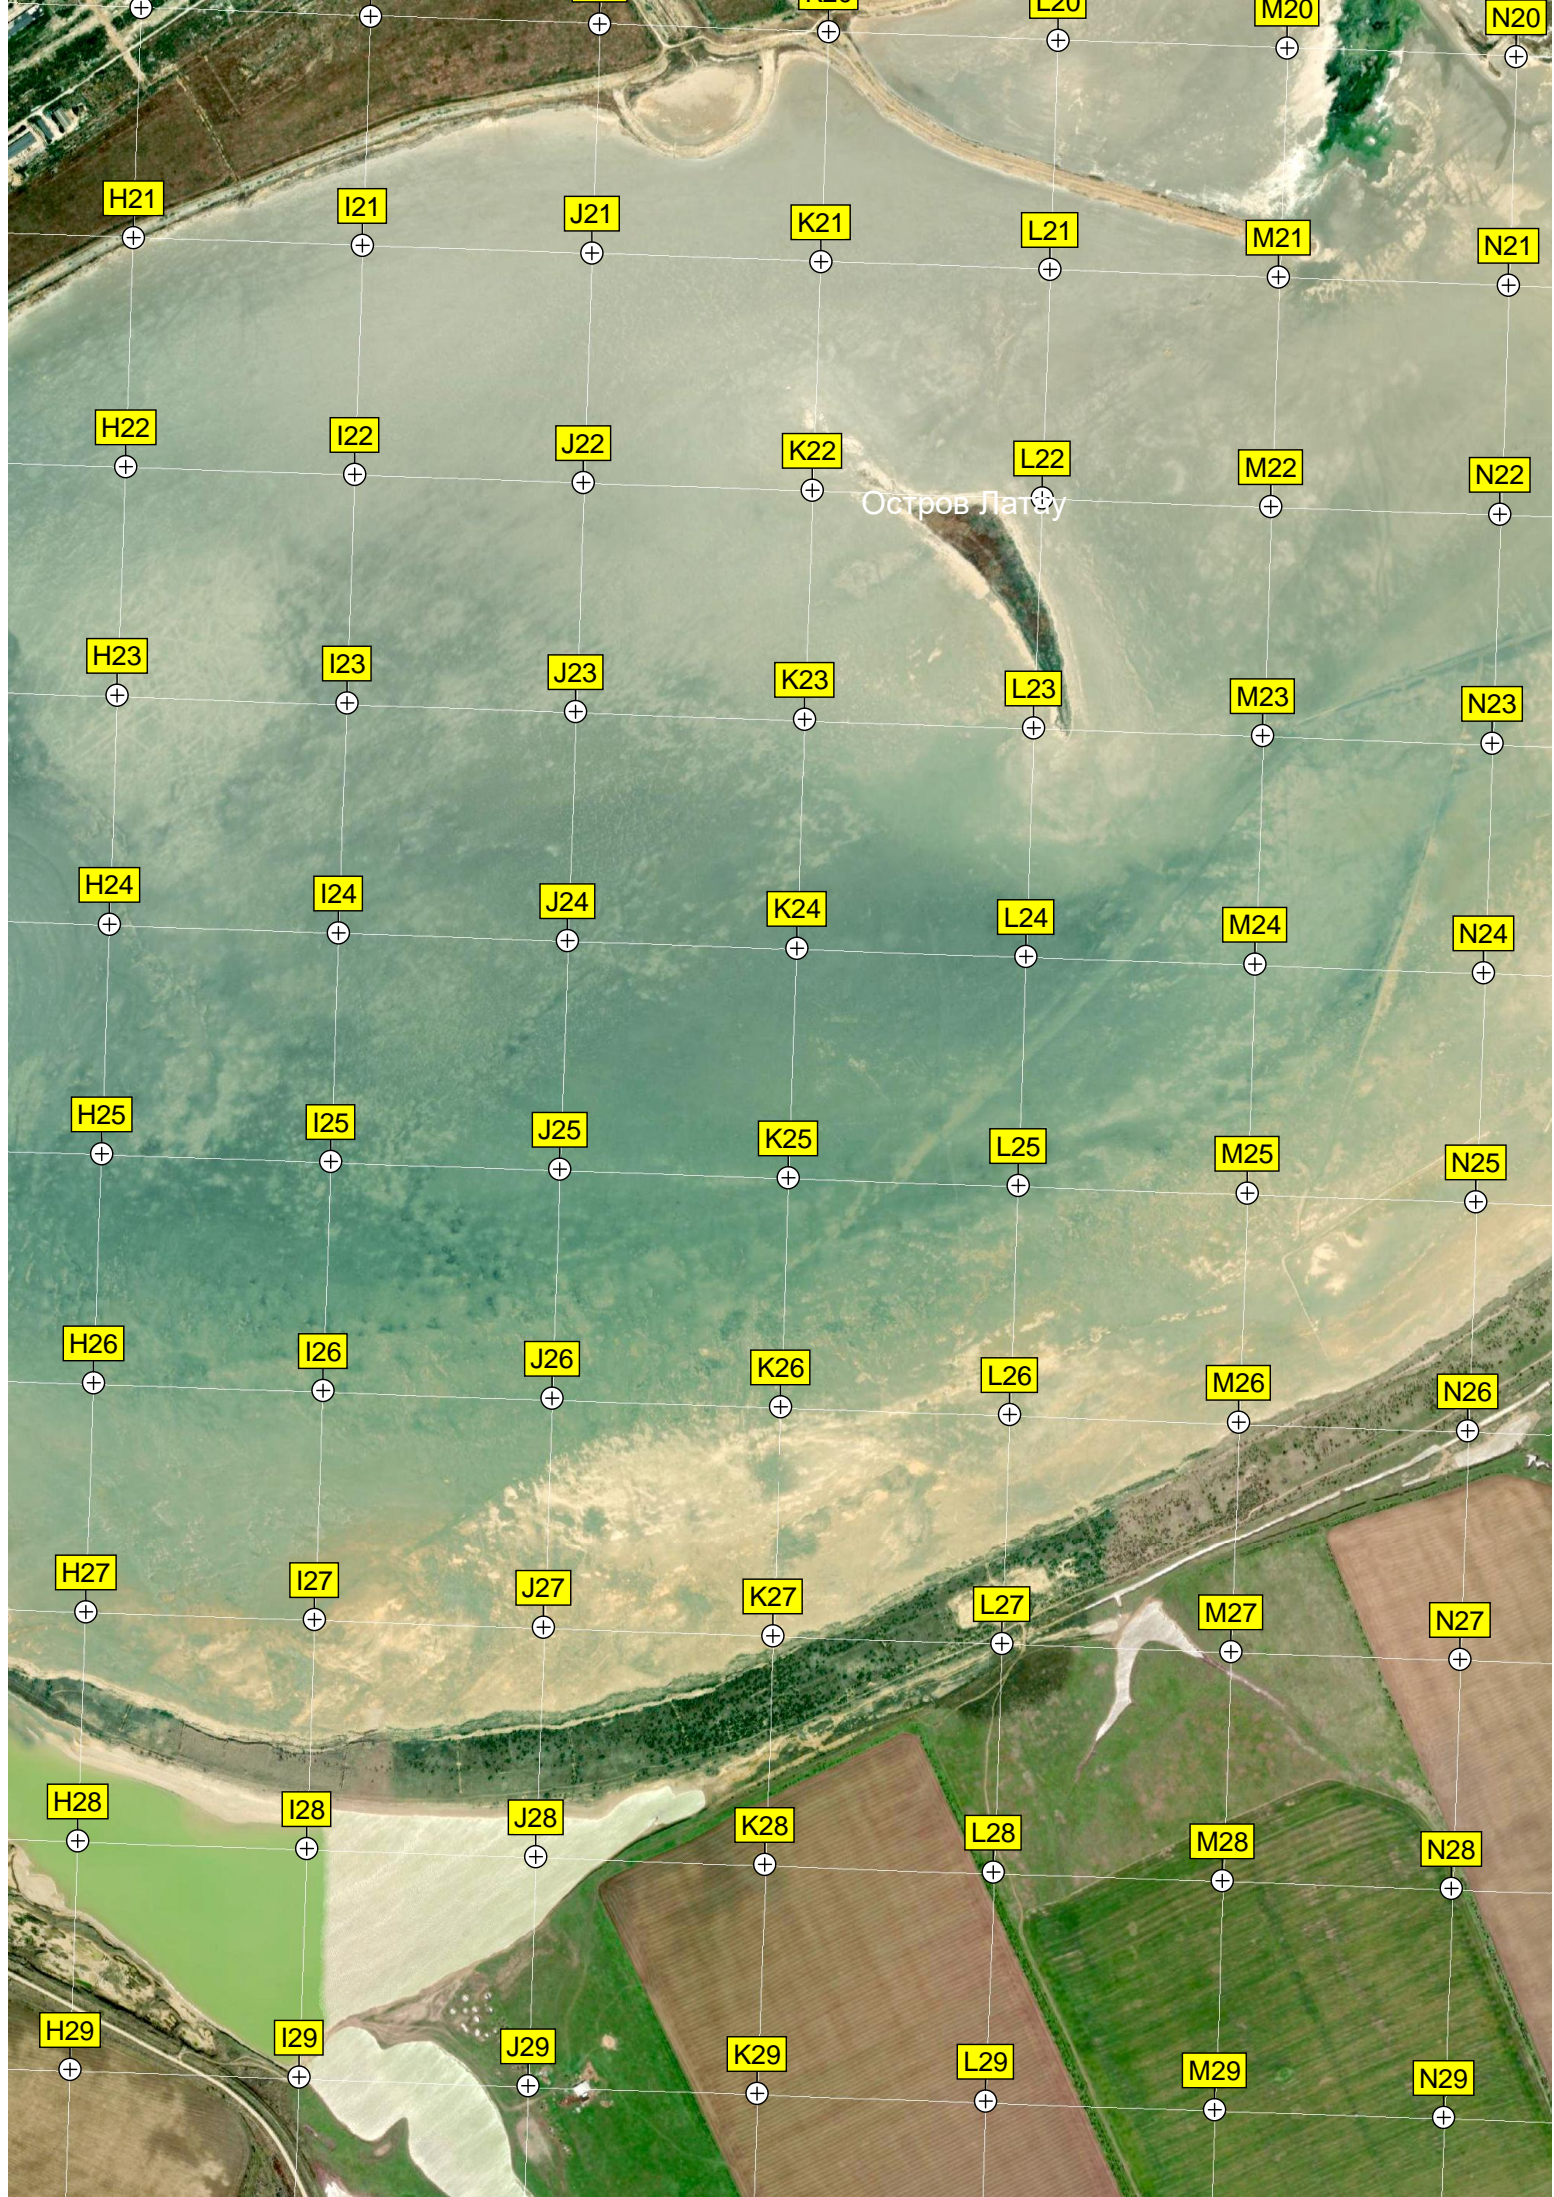

Лес

орнит.й заказник "Астанинские плавни"

Болото Астанинское

ВЫШКА

5029500  
5029000  
5028500  
5028000  
5027500  
5027000  
5026500  
5026000  
5025500

U20 V20 W20 X20 Y20 Z20 AA20  
J21 V21 W21 X21 Y21 Z21 AA21  
J22 V22 W22 X22 Y22 Z22 AA22  
J23 V23 W23 X23 Y23 Z23 AA23  
J24 V24 W24 X24 Y24 Z24 AA24  
J25 V25 W25 X25 Y25 Z25 AA25  
J26 V26 W26 X26 Y26 Z26 AA26  
J27 V27 W27 X27 Y27 Z27 AA27  
J28 V28 W28 X28 Y28 Z28 AA28  
J29 V29 W29 X29 Y29 Z29 AA29