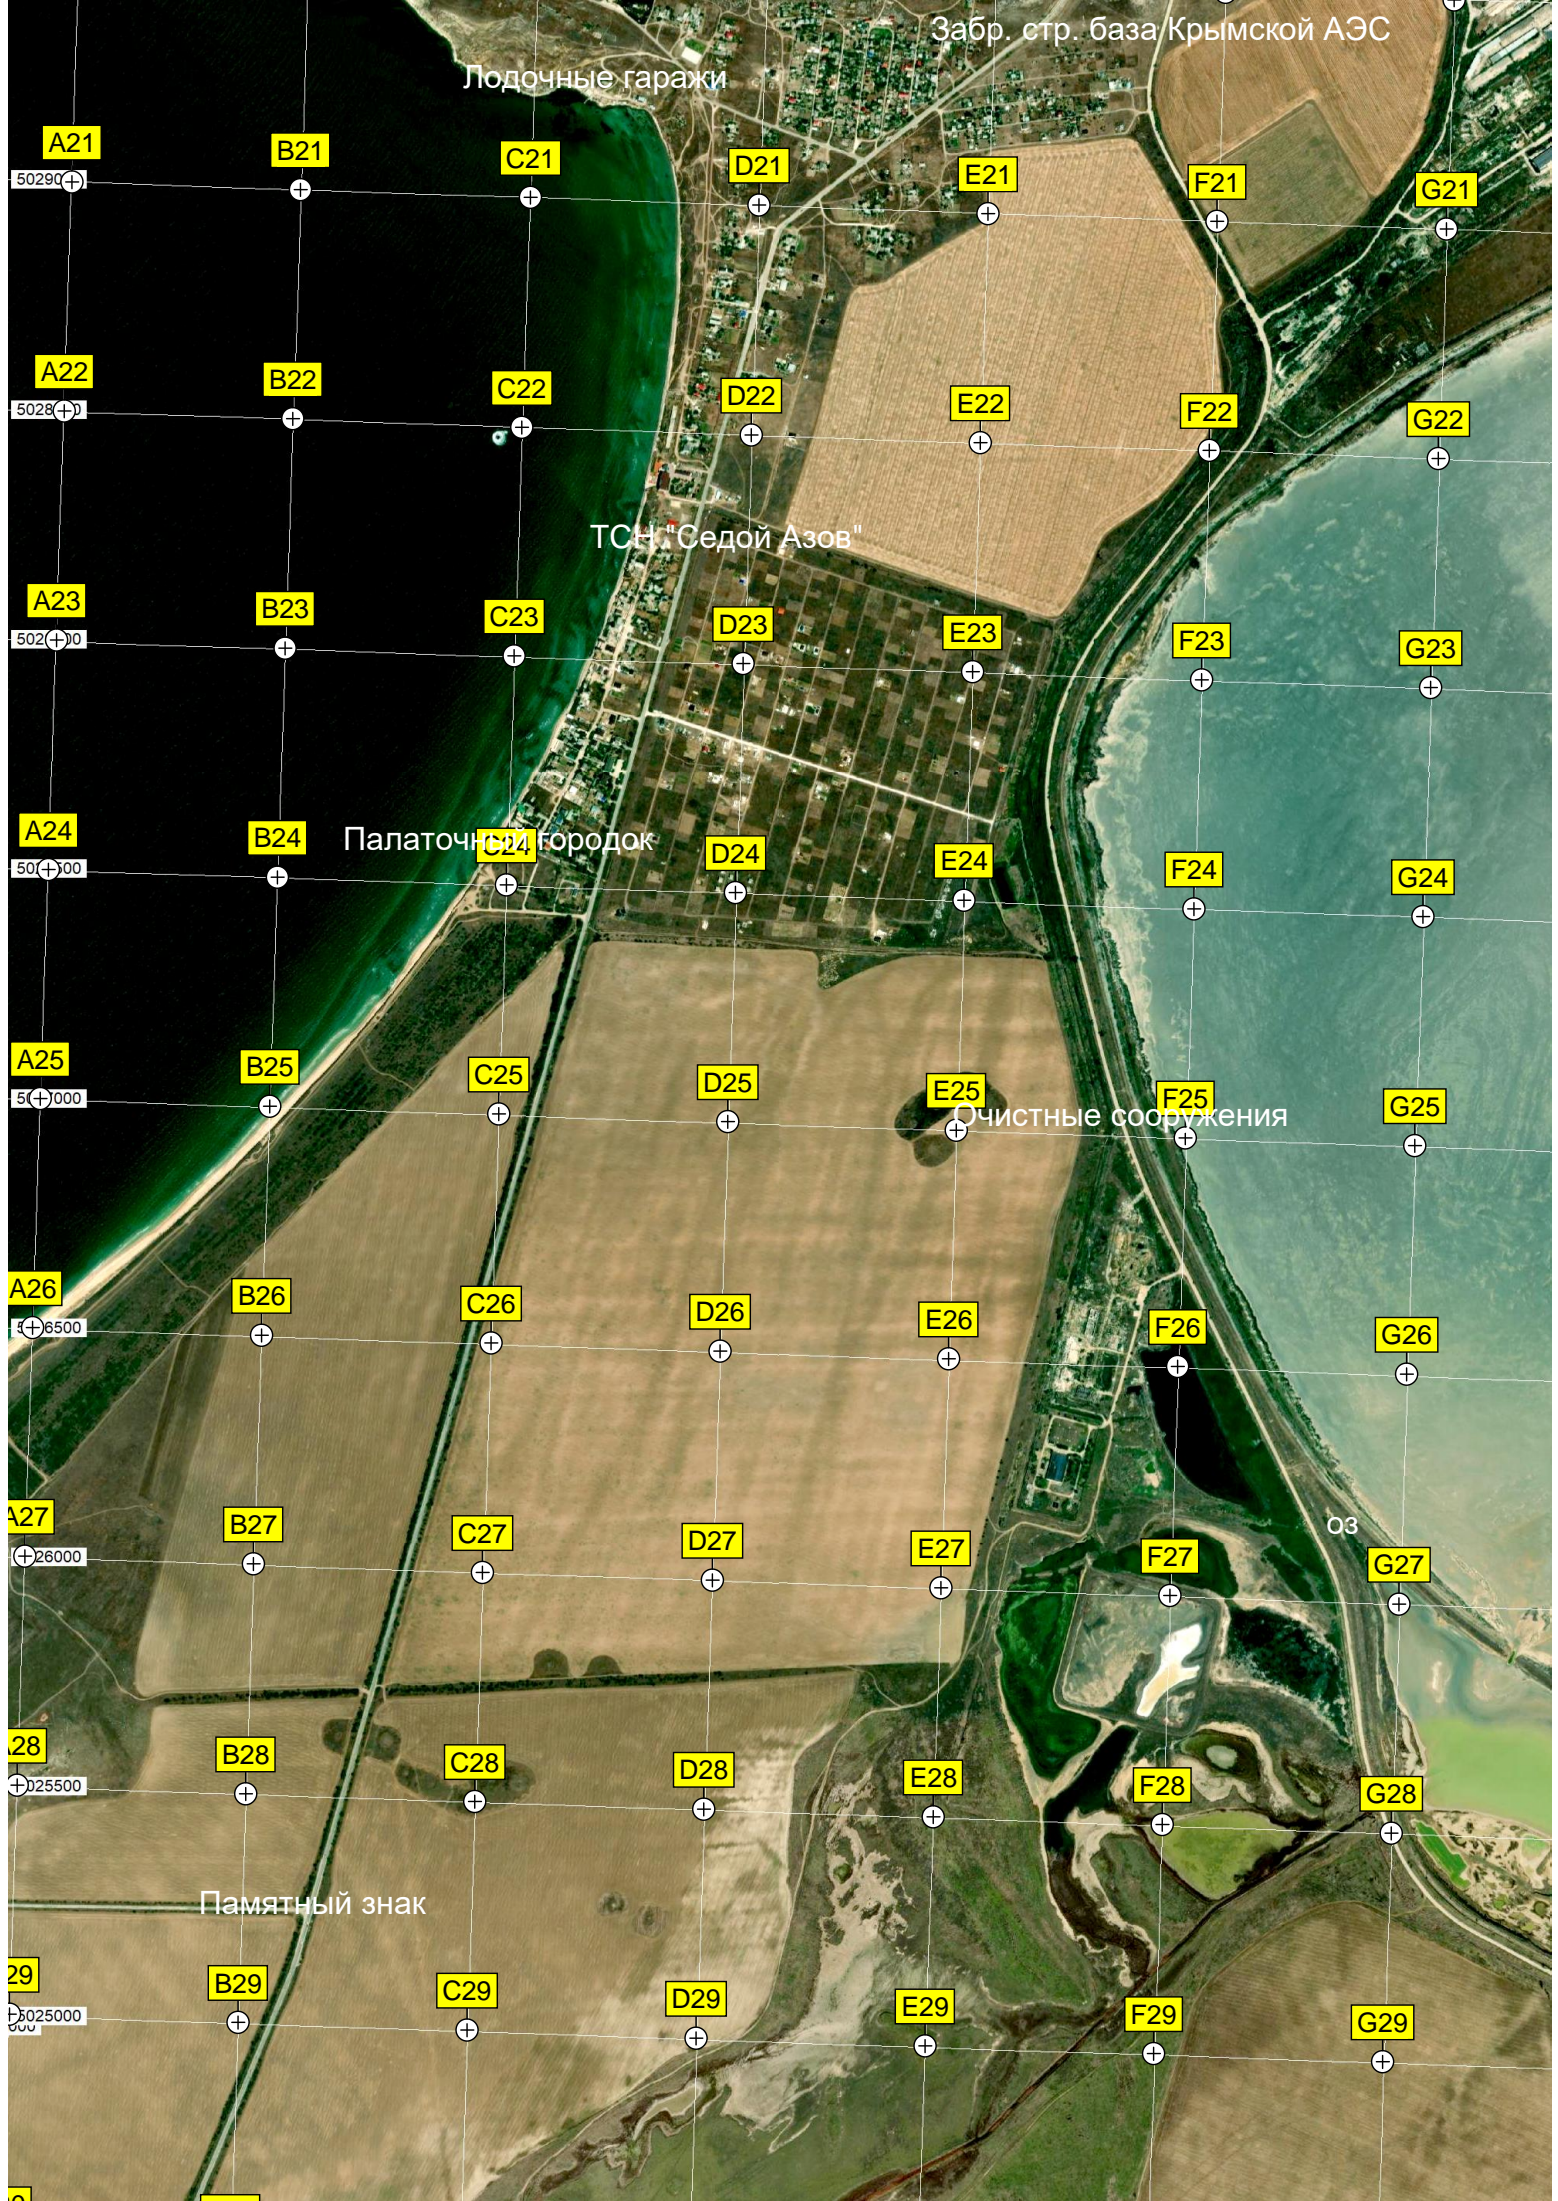

Z18

AA18

U19

V19

W19

X19

Y19

Z19

AA19

Забр. стр. база Крымской АЭС

Лодочные гаражи

ТСН "Седой Азов"

Палаточный городок

Очистные сооружения

Памятный знак

A21