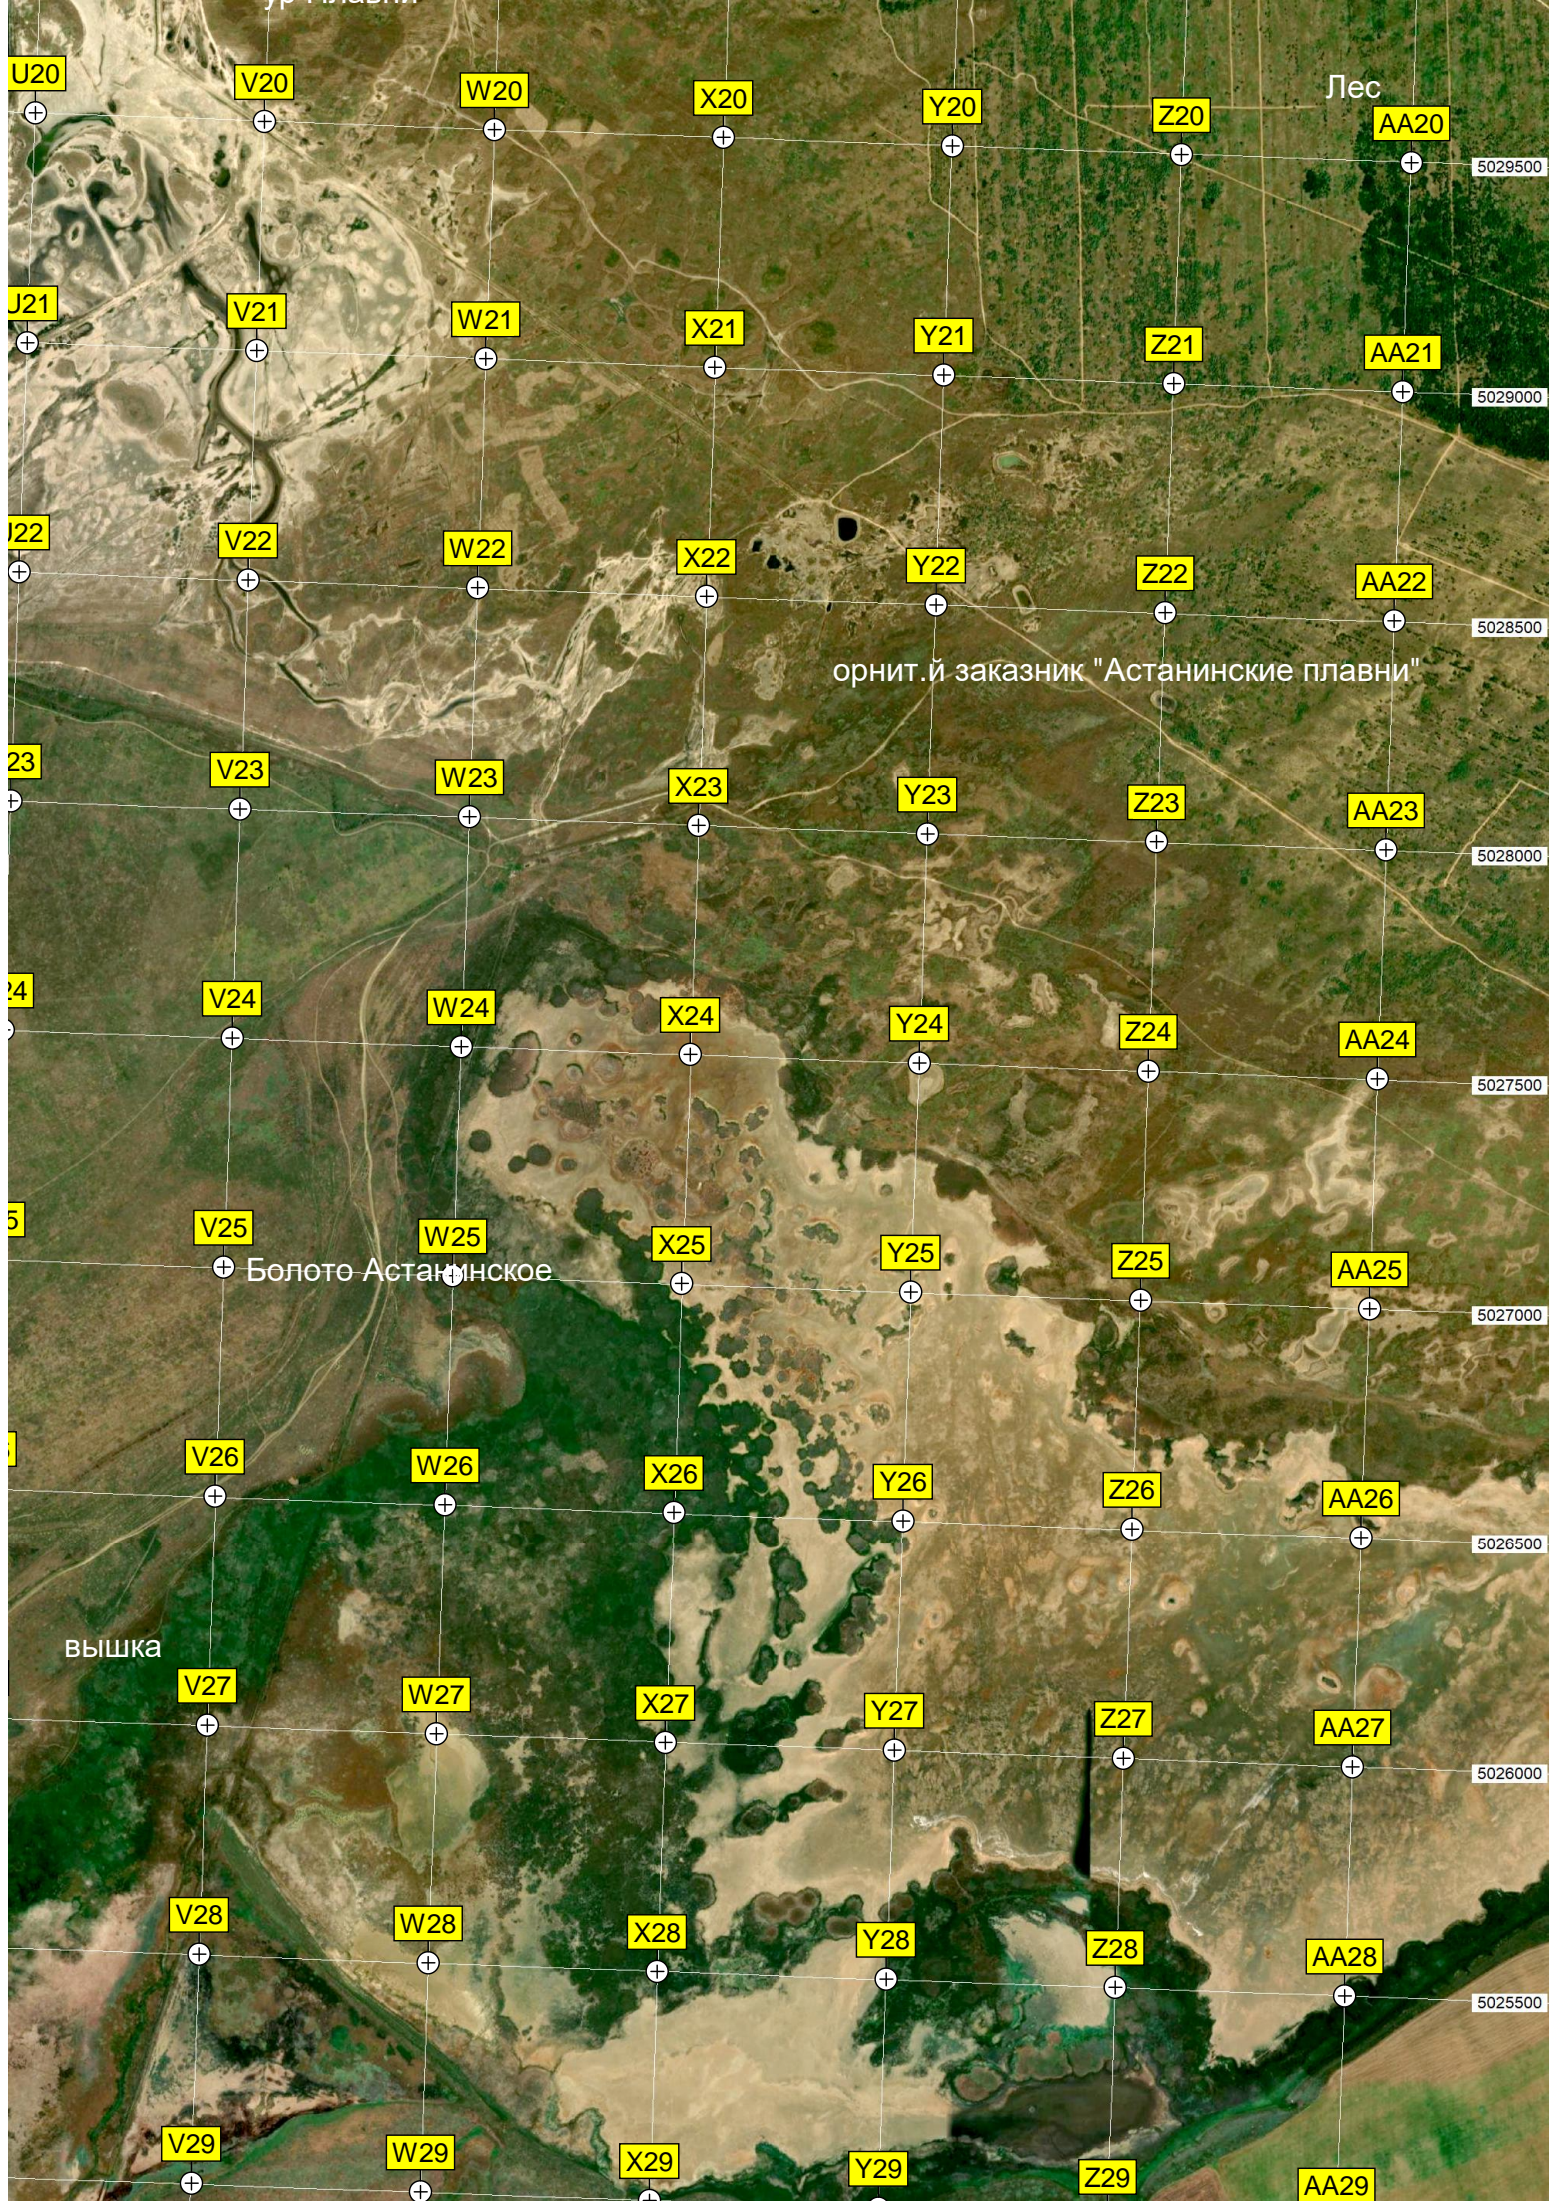

Лес

орнит.й заказник "Астанинские плавни"

Болото Астанинское

ВЫШКА

5029500  
5029000  
5028500  
5028000  
5027500  
5027000  
5026500  
5026000  
5025500

U20 V20 W20 X20 Y20 Z20 AA20  
J21 V21 W21 X21 Y21 Z21 AA21  
J22 V22 W22 X22 Y22 Z22 AA22  
J23 V23 W23 X23 Y23 Z23 AA23  
J24 V24 W24 X24 Y24 Z24 AA24  
J25 V25 W25 X25 Y25 Z25 AA25  
J26 V26 W26 X26 Y26 Z26 AA26  
J27 V27 W27 X27 Y27 Z27 AA27  
J28 V28 W28 X28 Y28 Z28 AA28  
J29 V29 W29 X29 Y29 Z29 AA29