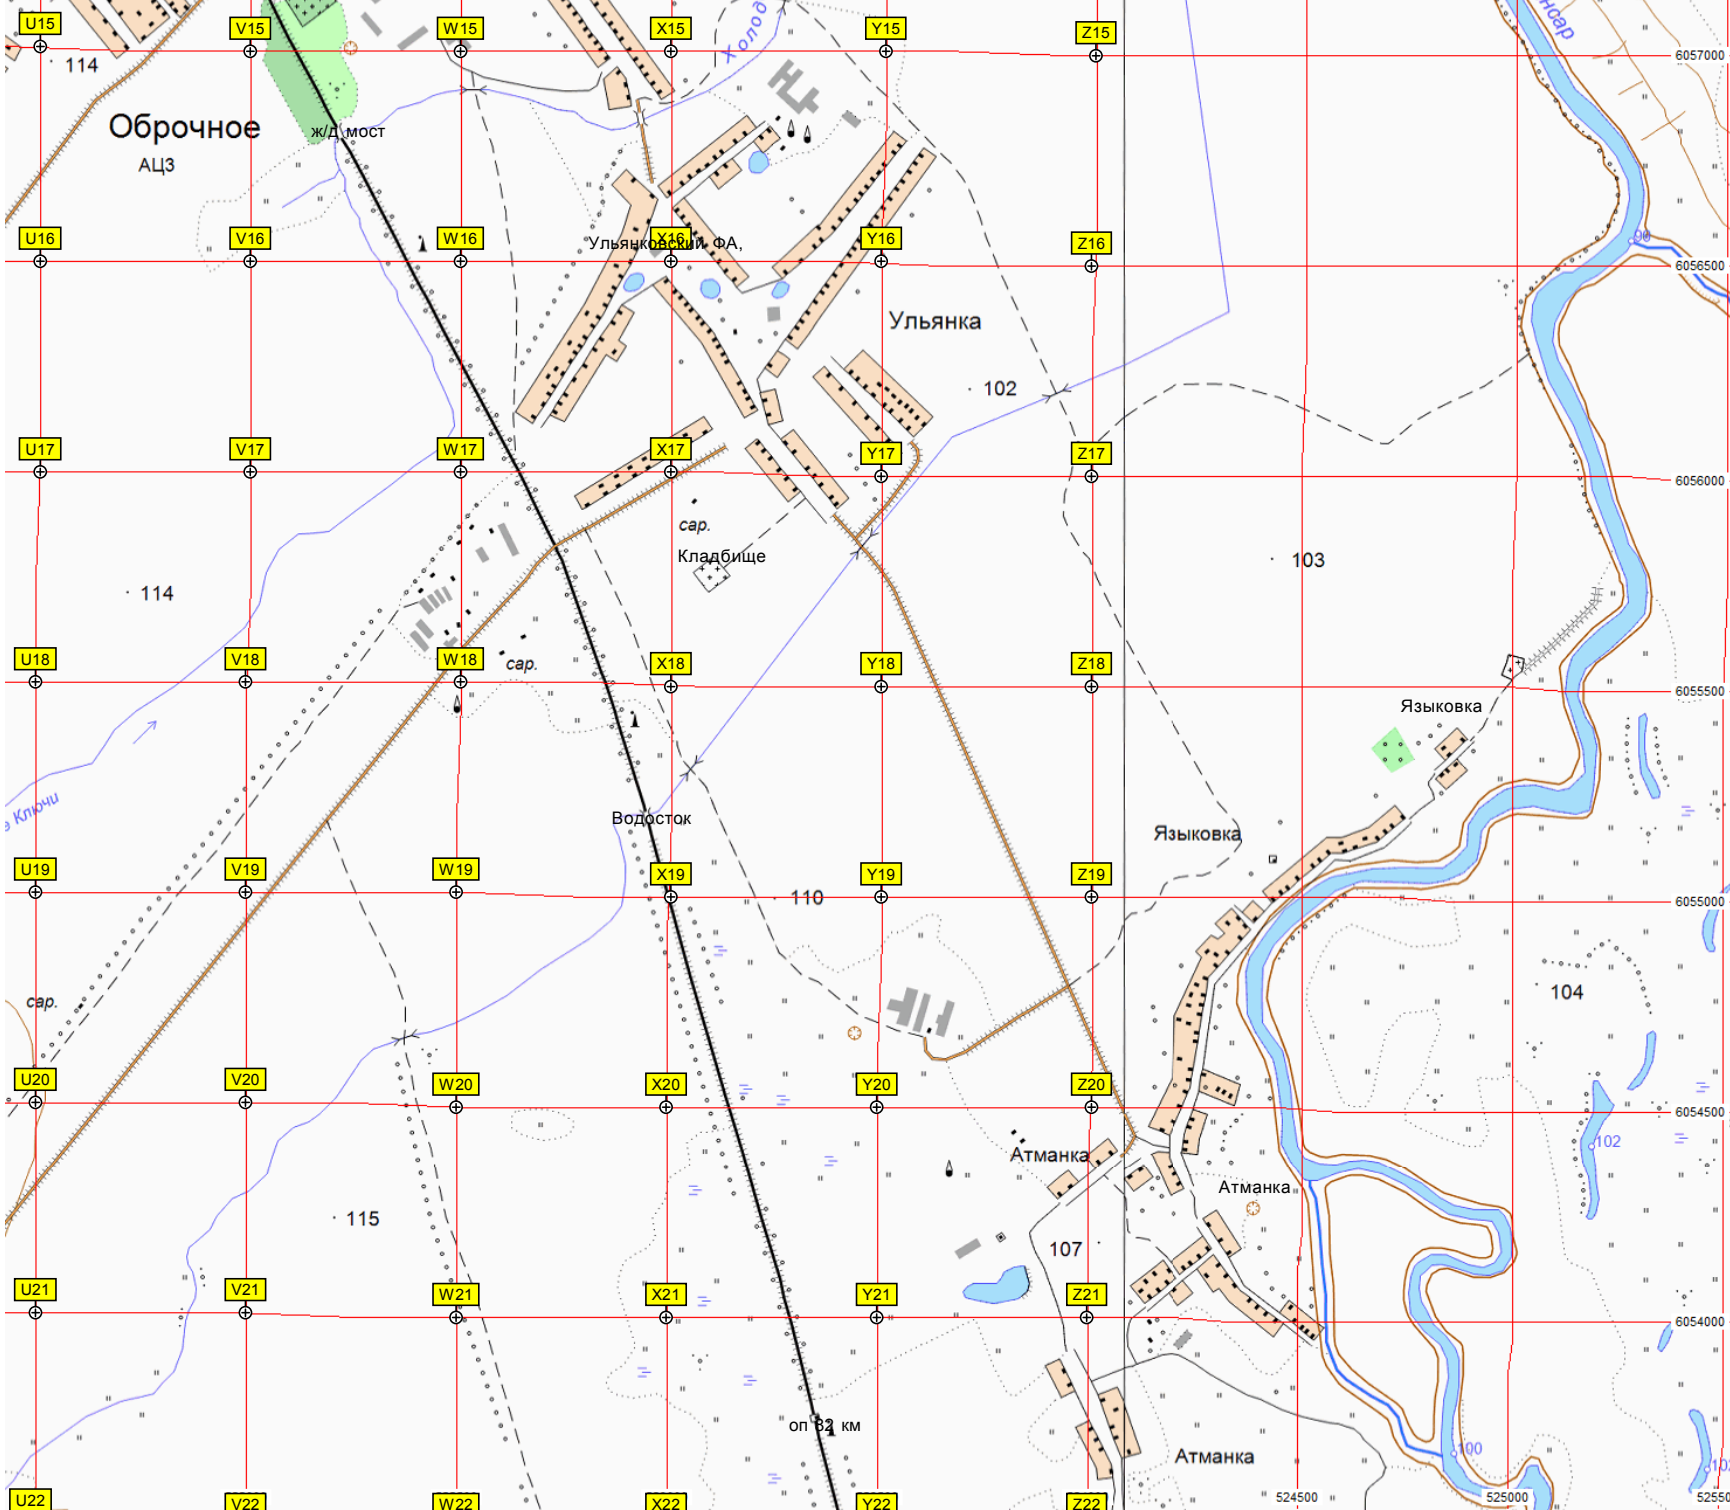

Оброчное
АЦЗ

Ульяновский ФА

Ульянка

сар.
Кладбище

сар.

Водосток

Языковка

Языковка

АТманка

АТманка

АТманка

оп. 31 км

6057000
6056500
6056000
6055500
6055000
6054500
6054000
524500
525000
525500