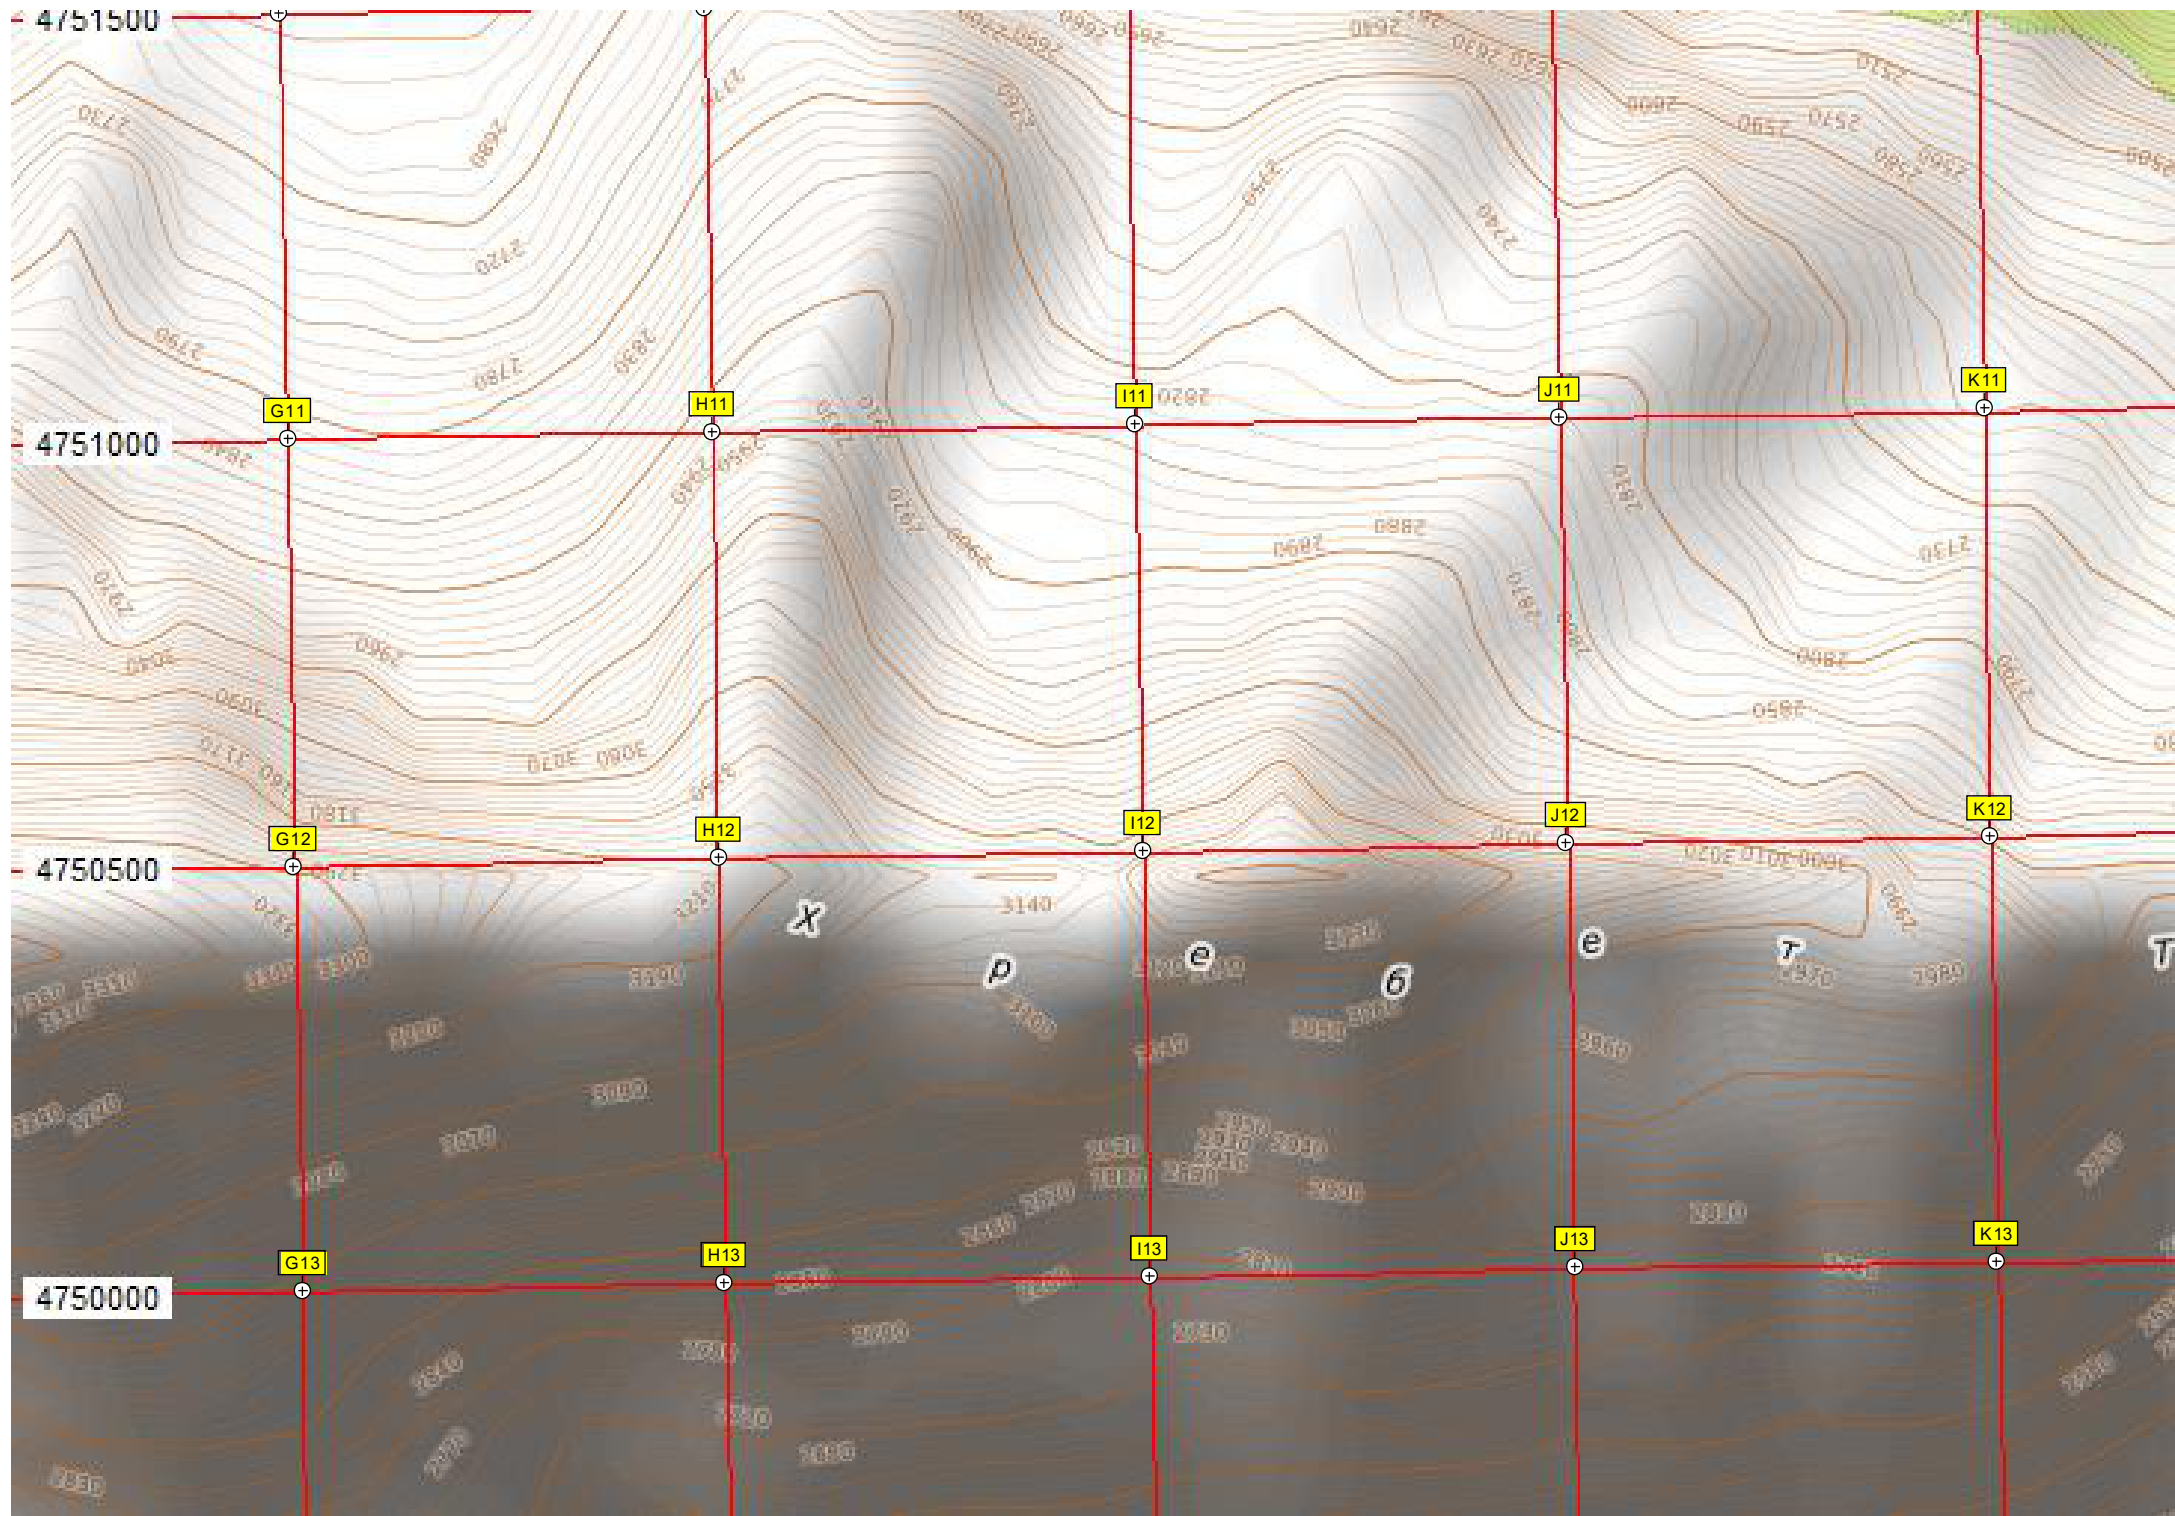

T9

U9

4752000

Q10

R10

S10

T10

U10

4751500

Мацута
Гора Мацута
2608

ВДП

ладь.

ВДП

4751500

4751000

4750500