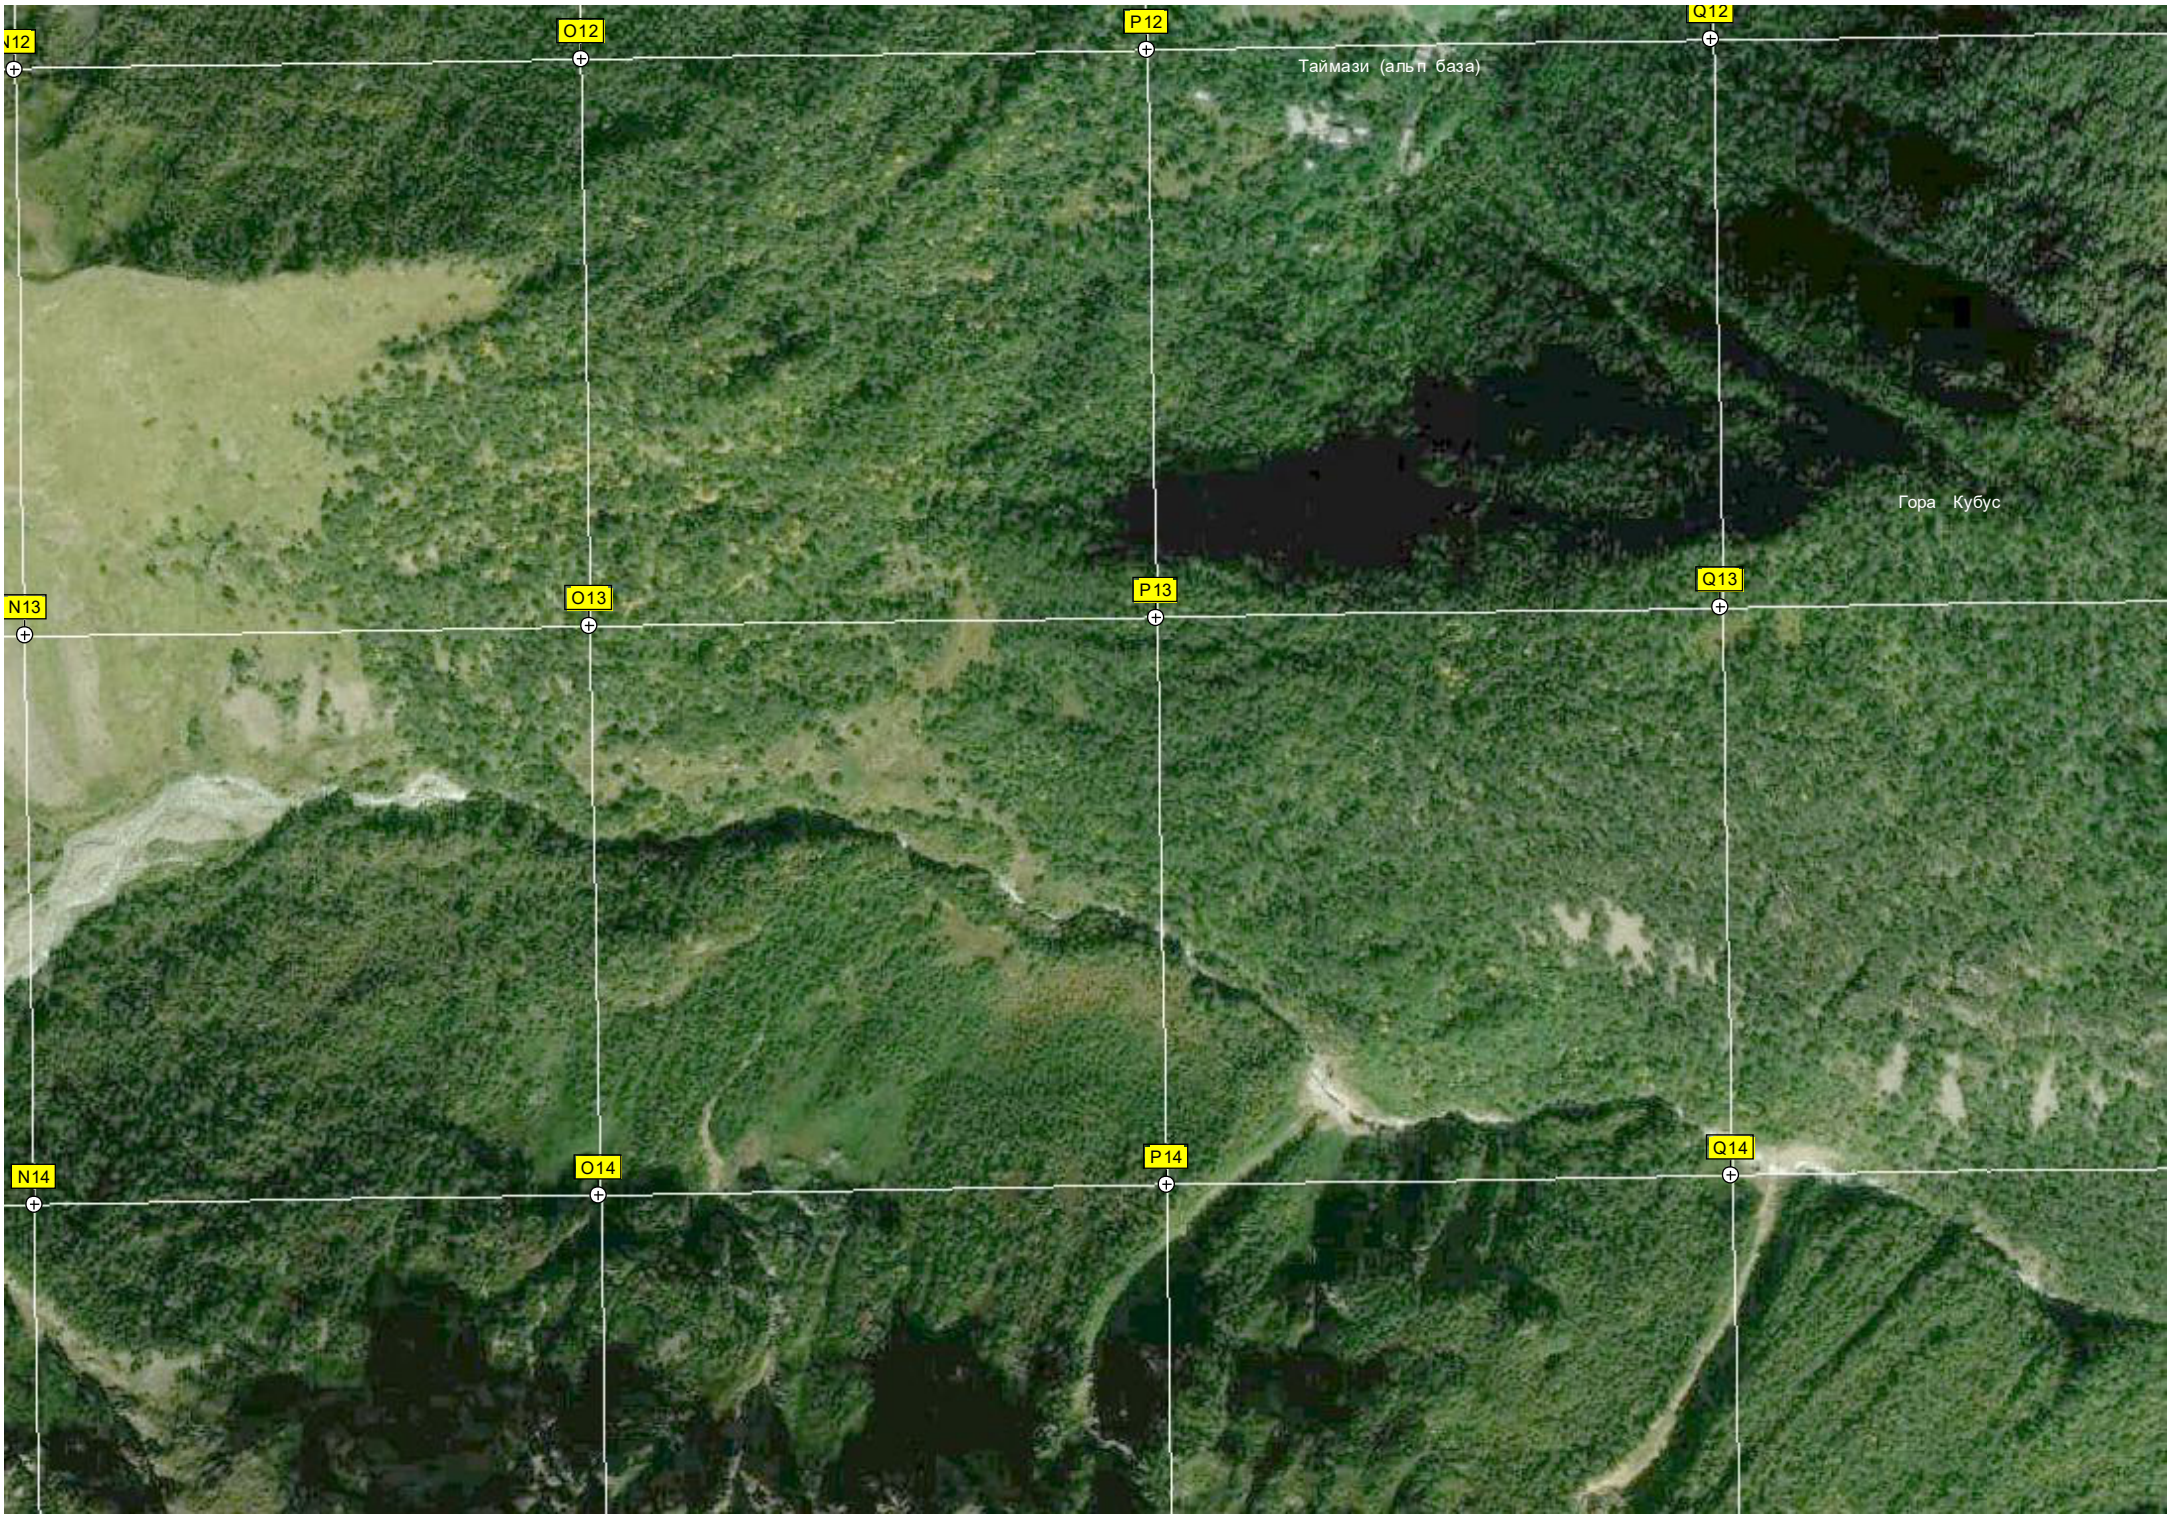

R12

S12

J12

O12

P12

Q12

Таймази (альп база)

Гора Кубус

Реликт древнего вулкана

383000

383500

384000

384500