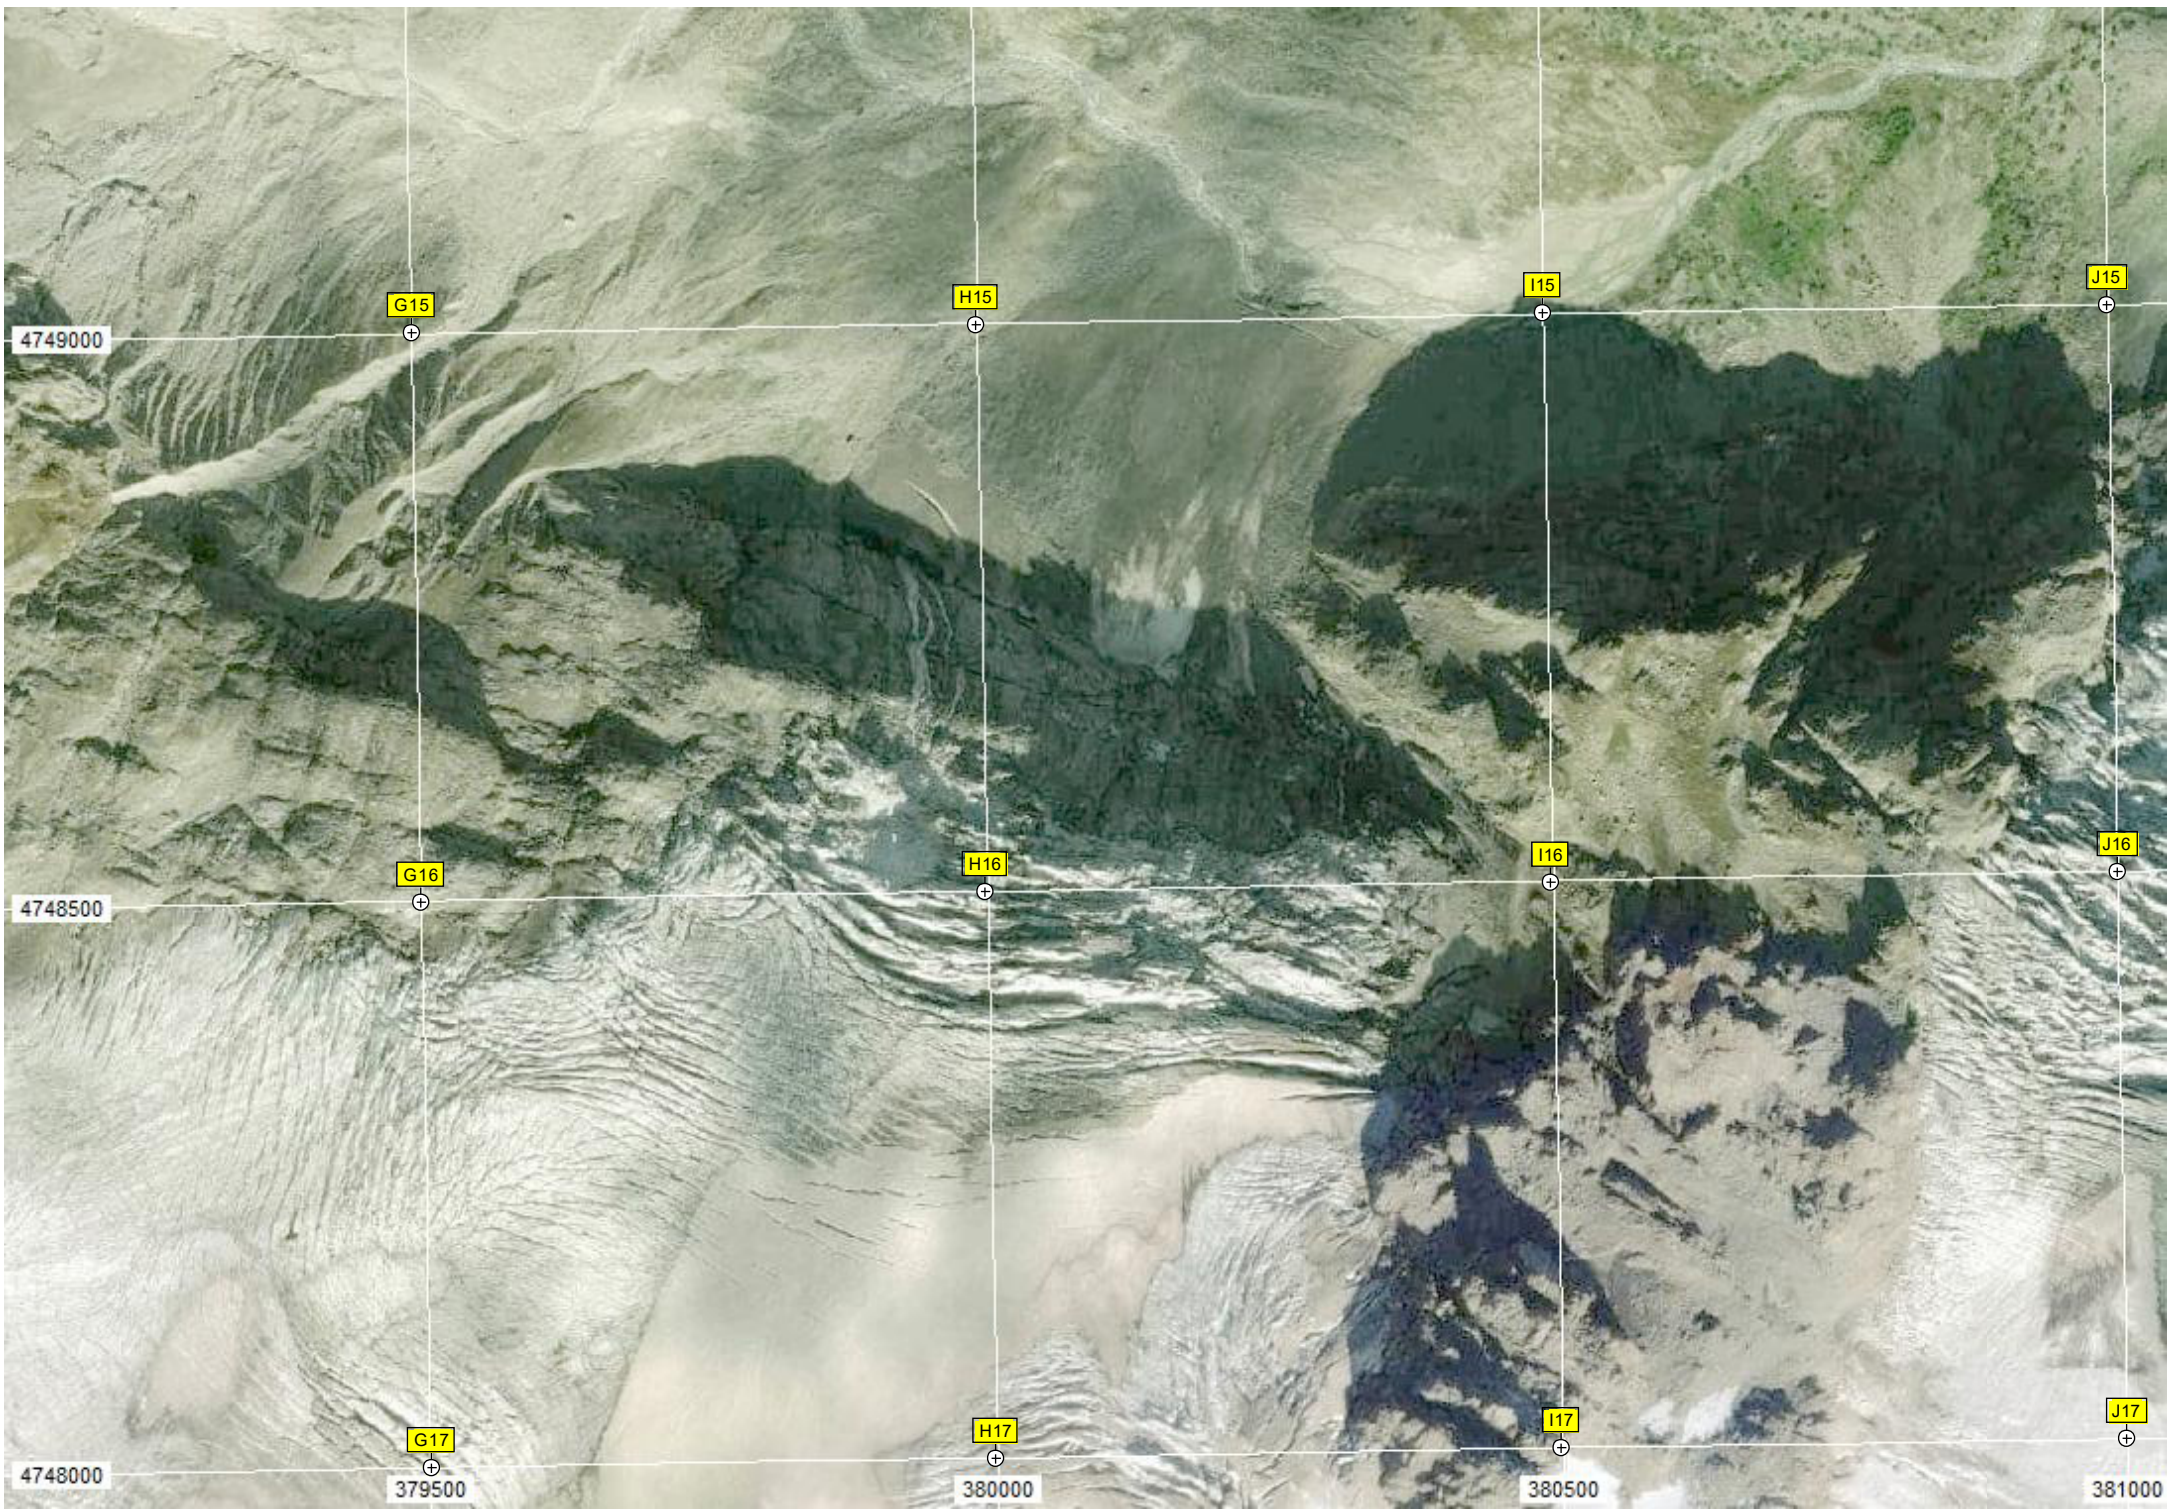

4749000

4748500

4748000

G15

H15

I15

J15

G16

H16

I16

J16

G17

H17

I17

J17

379500

380000

380500

381000