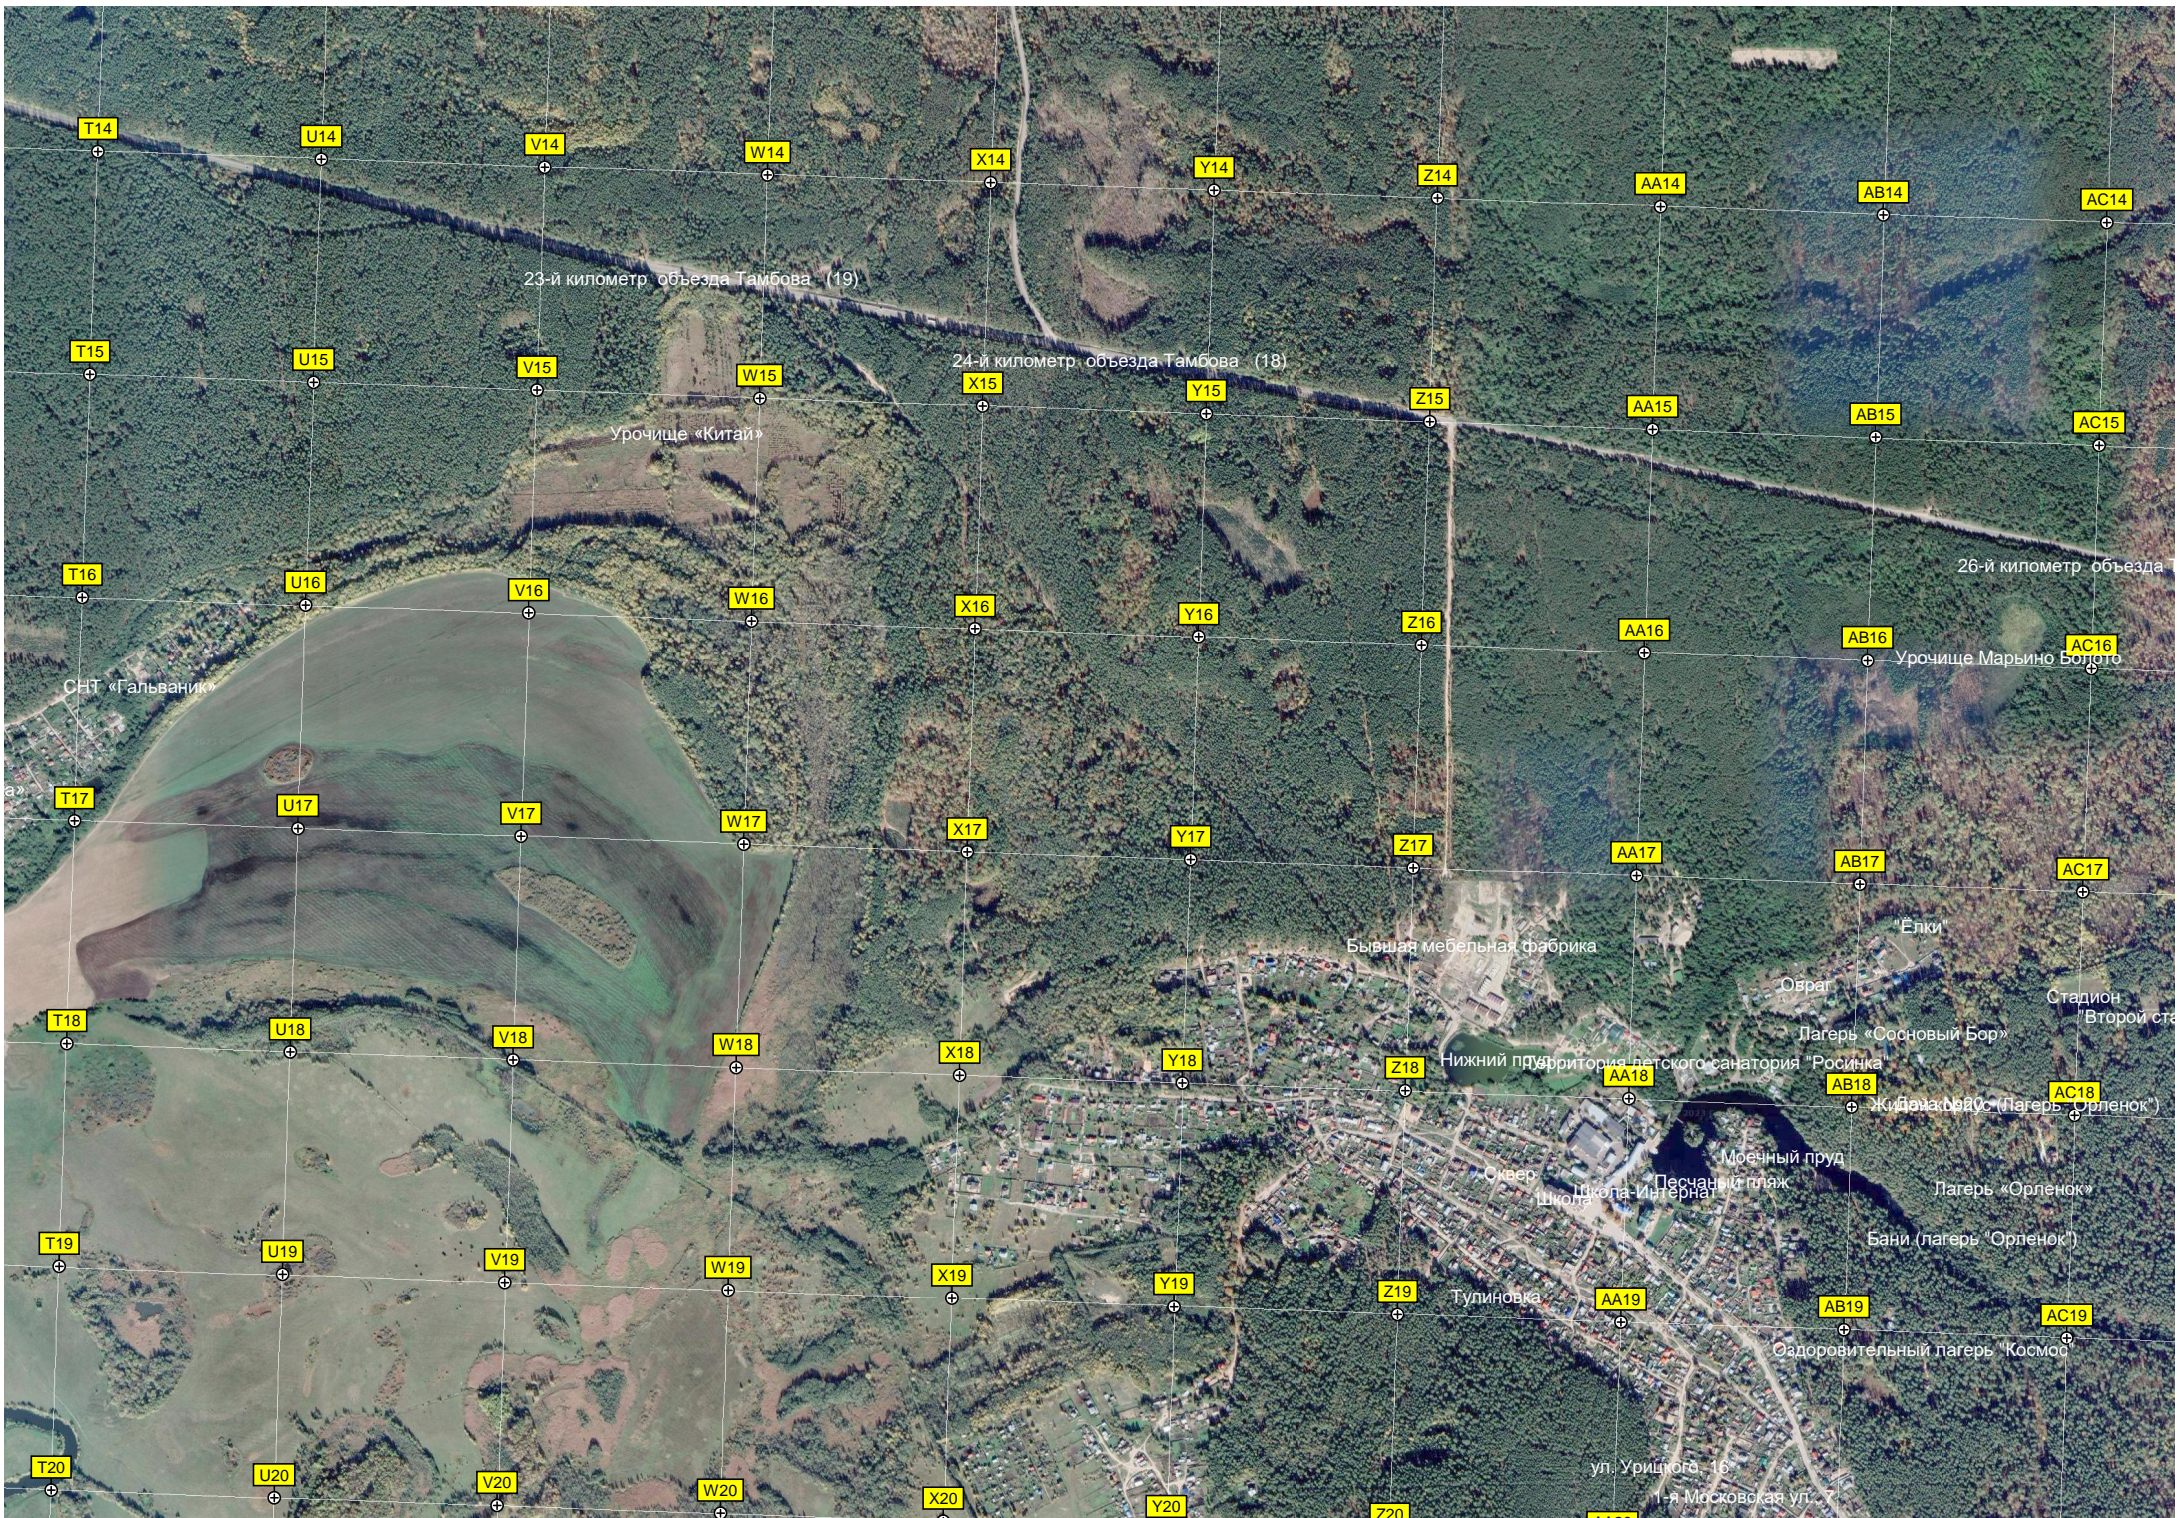

T14

U14

V14

W14

X14

Y14

Z14

AA14

AB14

AC14

23-й километр объезда Тамбова (19)

T15

U15

V15

W15

X15

Y15

Z15

AA15

AB15

AC15

24-й километр объезда Тамбова (18)

Урочище «Китай»

T16

U16

V16

W16

X16

Y16

Z16

AA16

AB16

AC16

26-й километр объезда

СНТ «Гальваник»

Урочище Марьино Болото

T17

U17

V17

W17

X17

Y17

Z17

AA17

AB17

AC17

Бывшая мебельная фабрика

Елки

T18

U18

V18

W18

X18

Y18

Z18

AA18

AB18

AC18

Обвраг

Стадион «Второй ста...»

Лагерь «Сосновый Бор»

Ни́жний пруд

территория детского санатория «Росинка»

Жилая застройка (Лагерь «Орленок»)

T19

U19

V19

W19

X19

Y19

Z19

AA19

AB19

AC19

Смеер

Школа

Моенный пруд

Песчаный пляж

Лагерь «Орленок»

Бани (лагерь «Орленок»)

Тудиновка

Оздоровительный лагерь «Космос»

T20

U20

V20

W20

X20

Y20

Z20

AA20

AB20

AC20

ул. Урицкого, 16

1-я Московская ул.