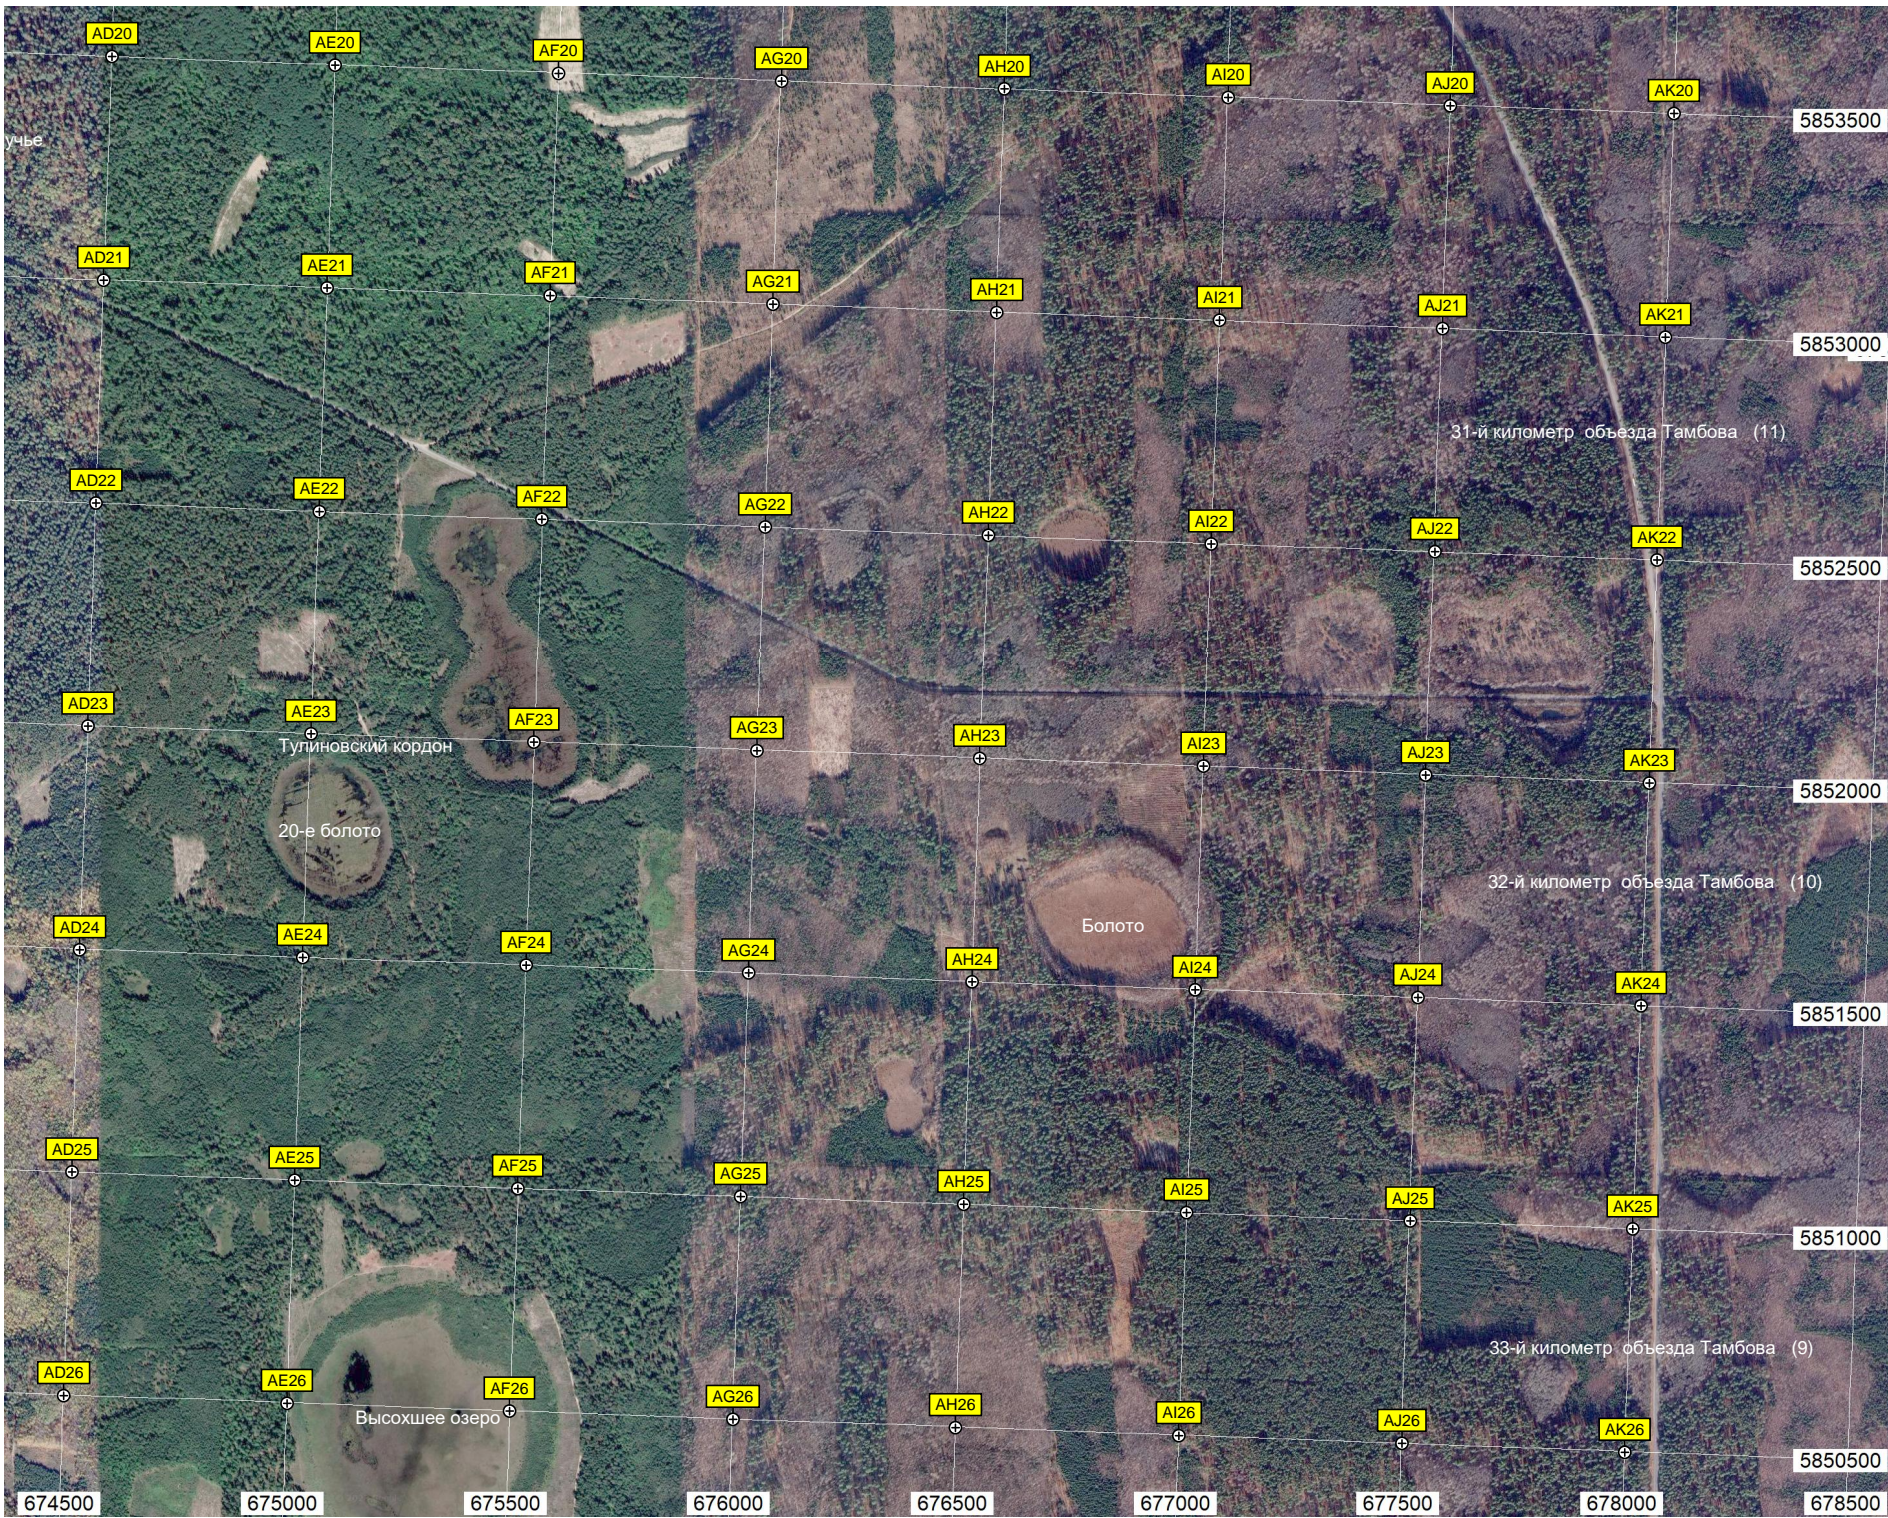

учье

5853500

5853000

31-й километр объезда Тамбова (11)

5852500

Тулиновский кордон

5852000

20-е болото