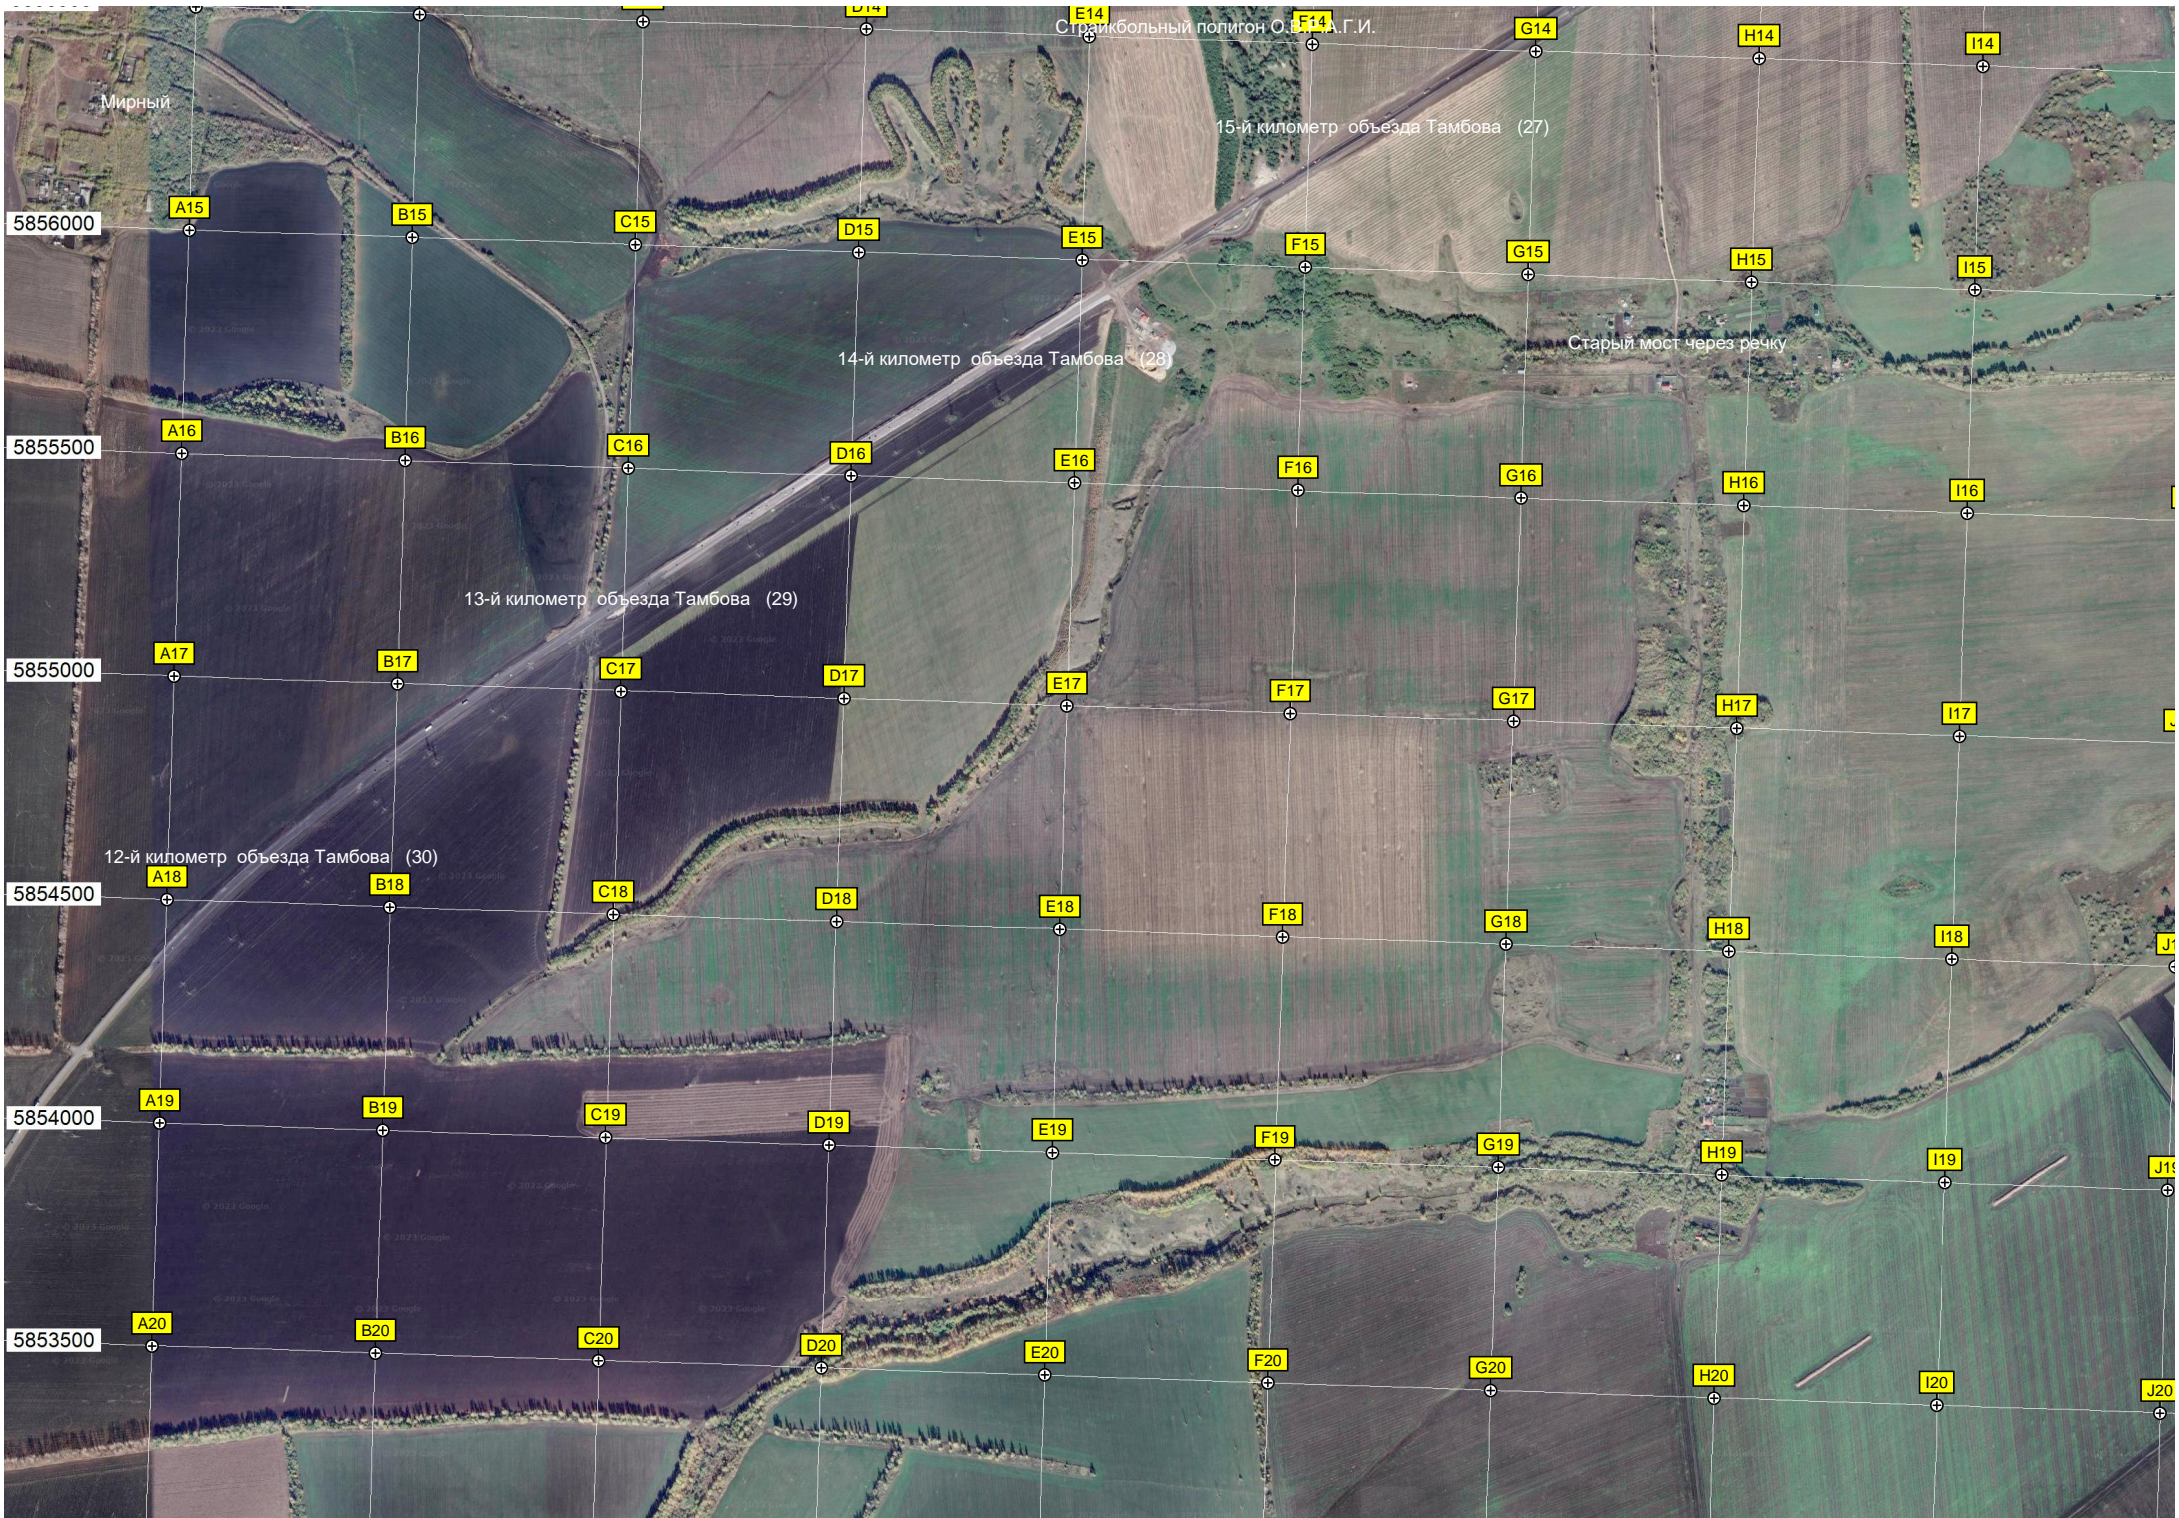

Болото Кромжа

Сторожковский полигон О.В.А.Г.И.

Мирный

15-й километр объезда Тамбова (27)

5856000

14-й километр объезда Тамбова (28)

Старый мост через речку

5855500