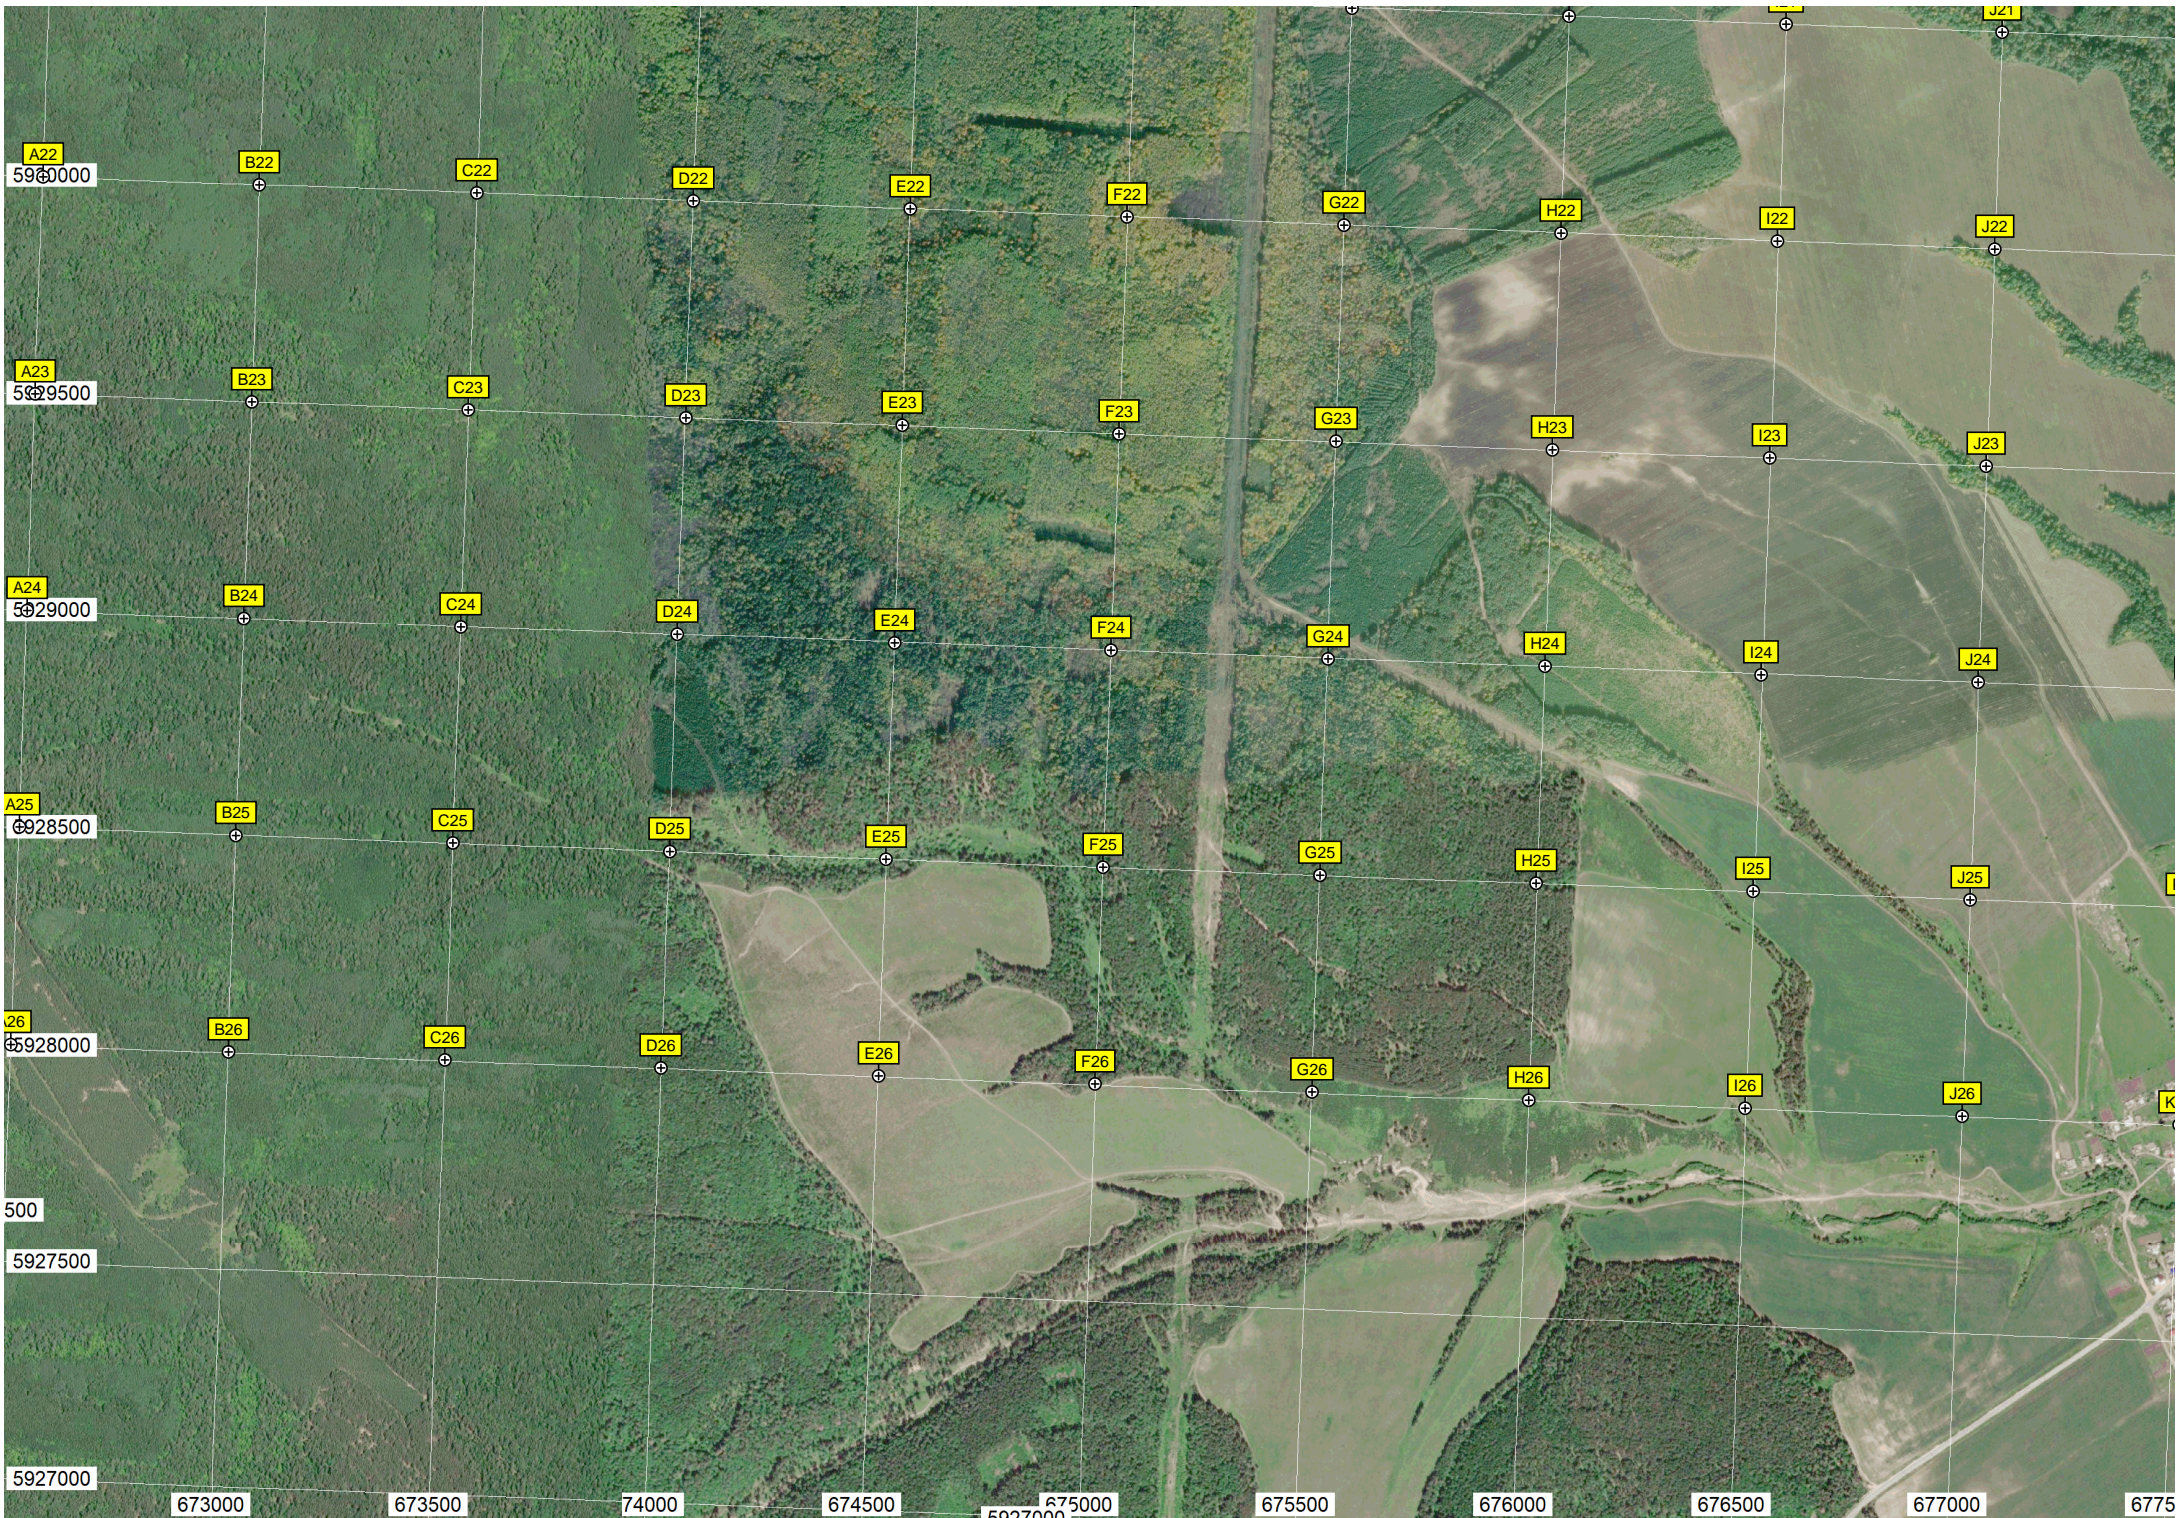

Склон

Остатки летней сцены

Пруд

Кладбище

Лесной массив Палати

ВПП

Путепровод

Бывшая ферма

Дачные участки

Латышский

Коромысловский  
Основной пункт Коромысловский

Киватская Роща

Зеленый Курган

Лес 3м

A22  
5930000

B22