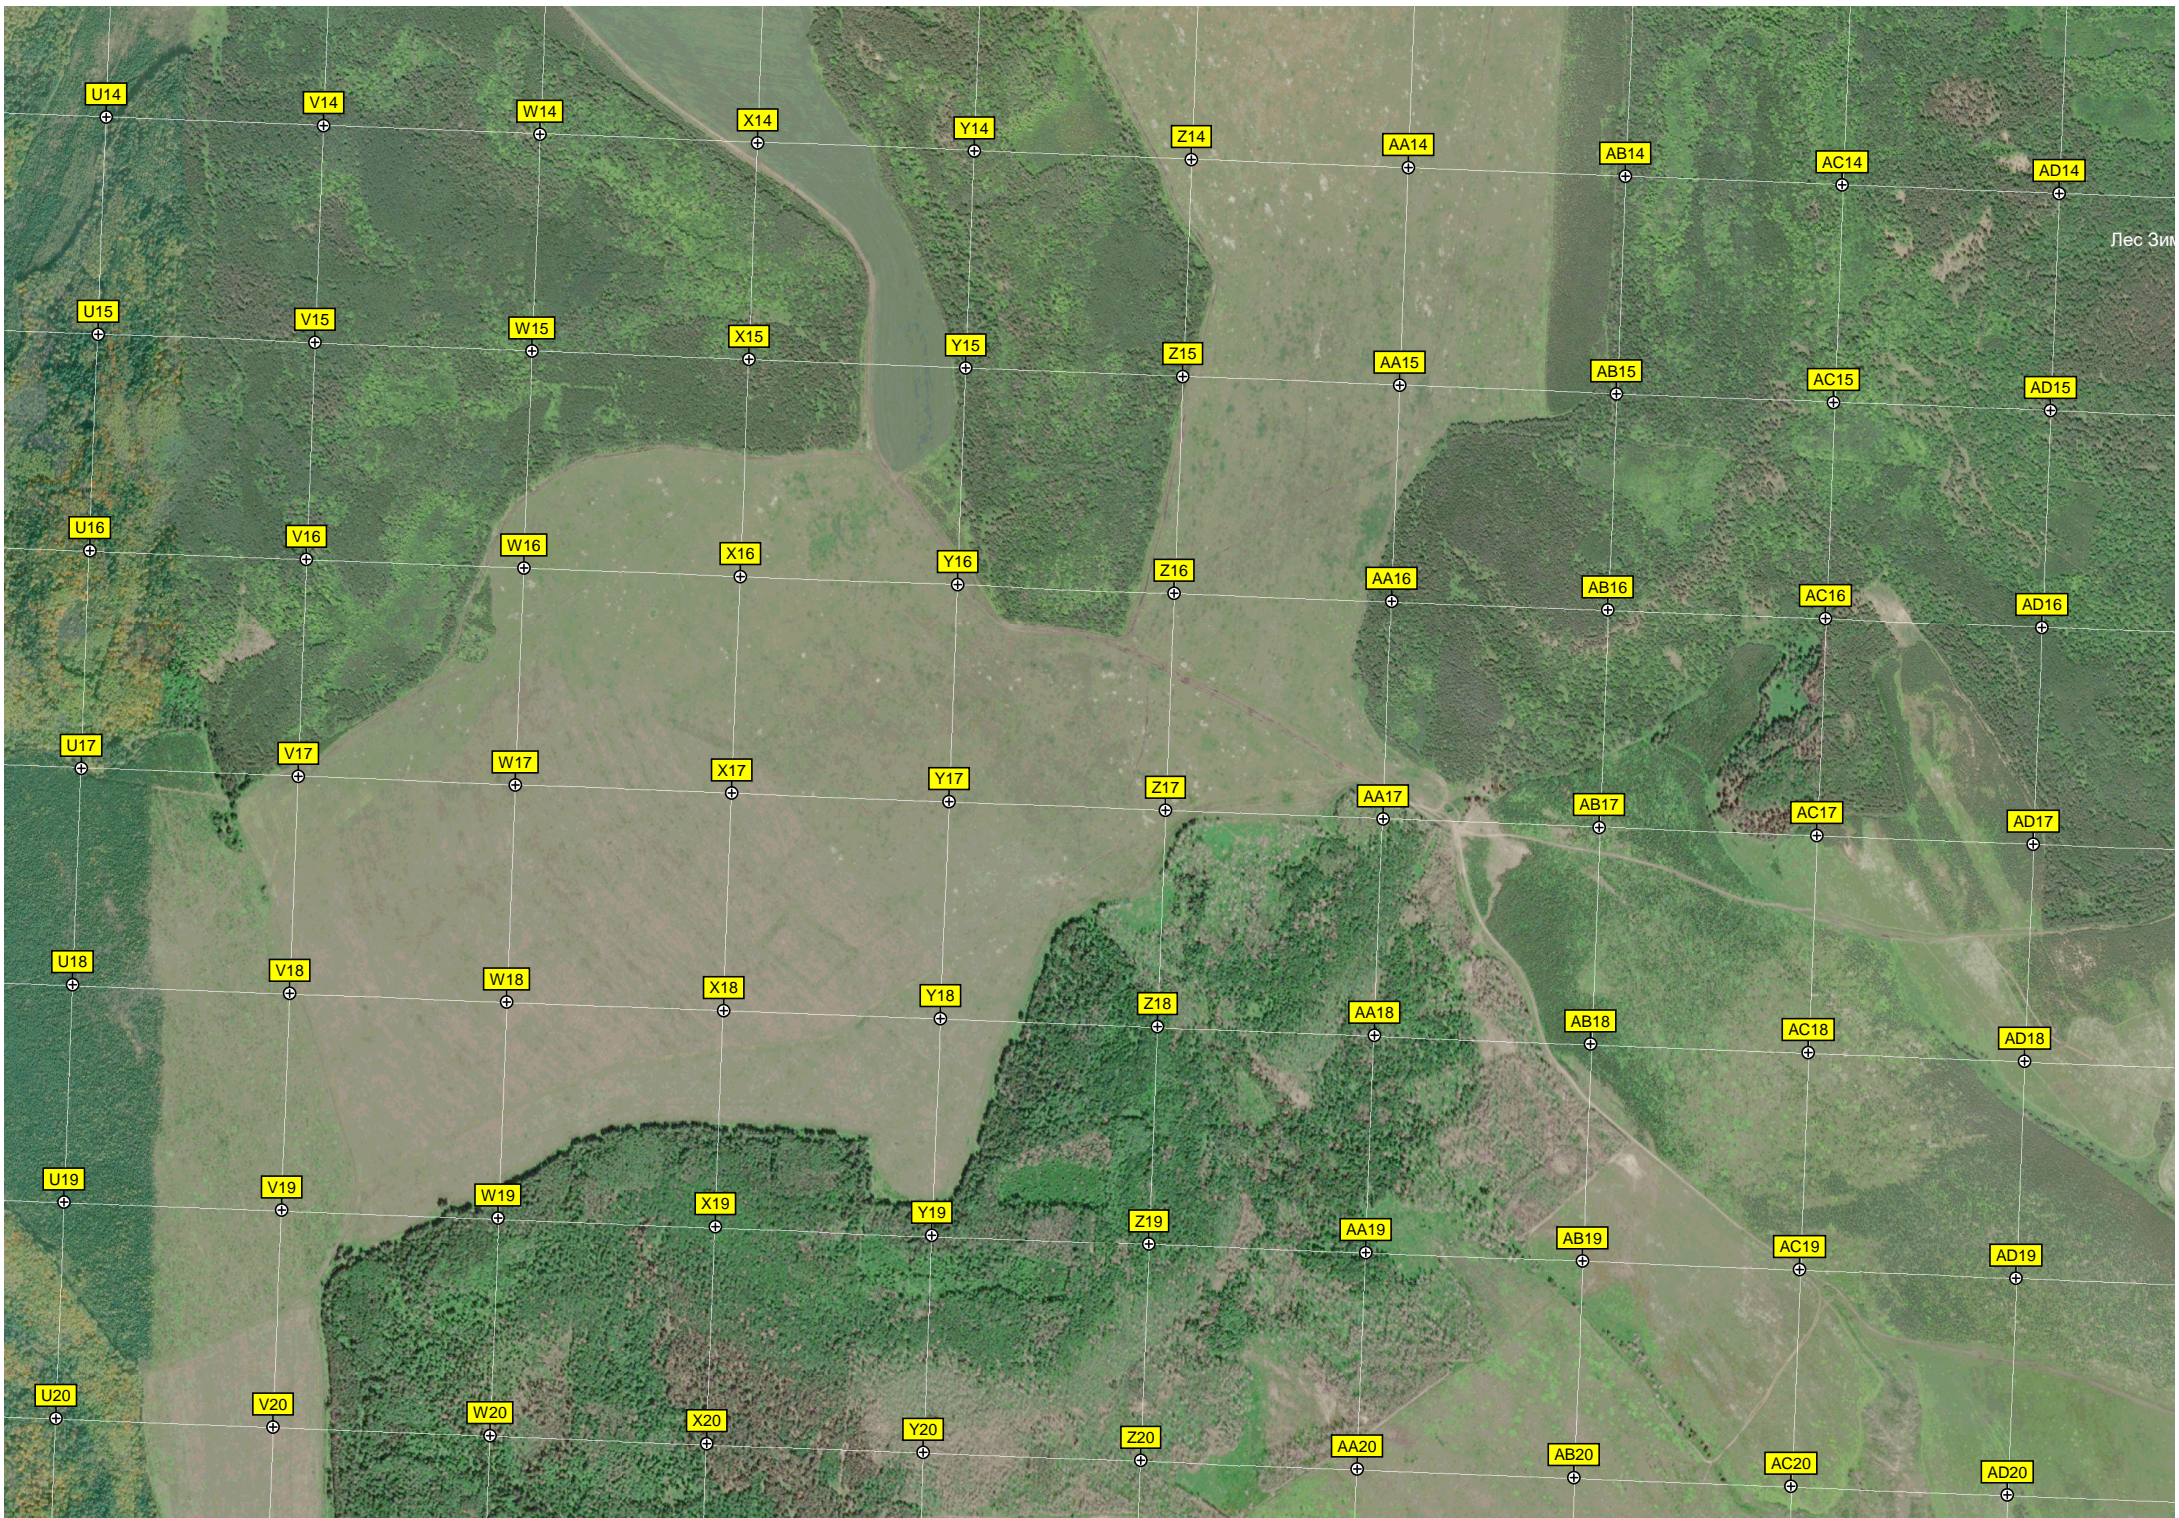

Склон

Остатки летней сцены

Пруд

Кладбище

Лесной массив Палати

ВПП

Путепровод

Бывшая ферма

Дачные участки

Латышский

Коромысловский  
Основной пункт Коромысловский

Киватская Роща

Зеленый Курган

Лес 3м

A22  
5930000

B22