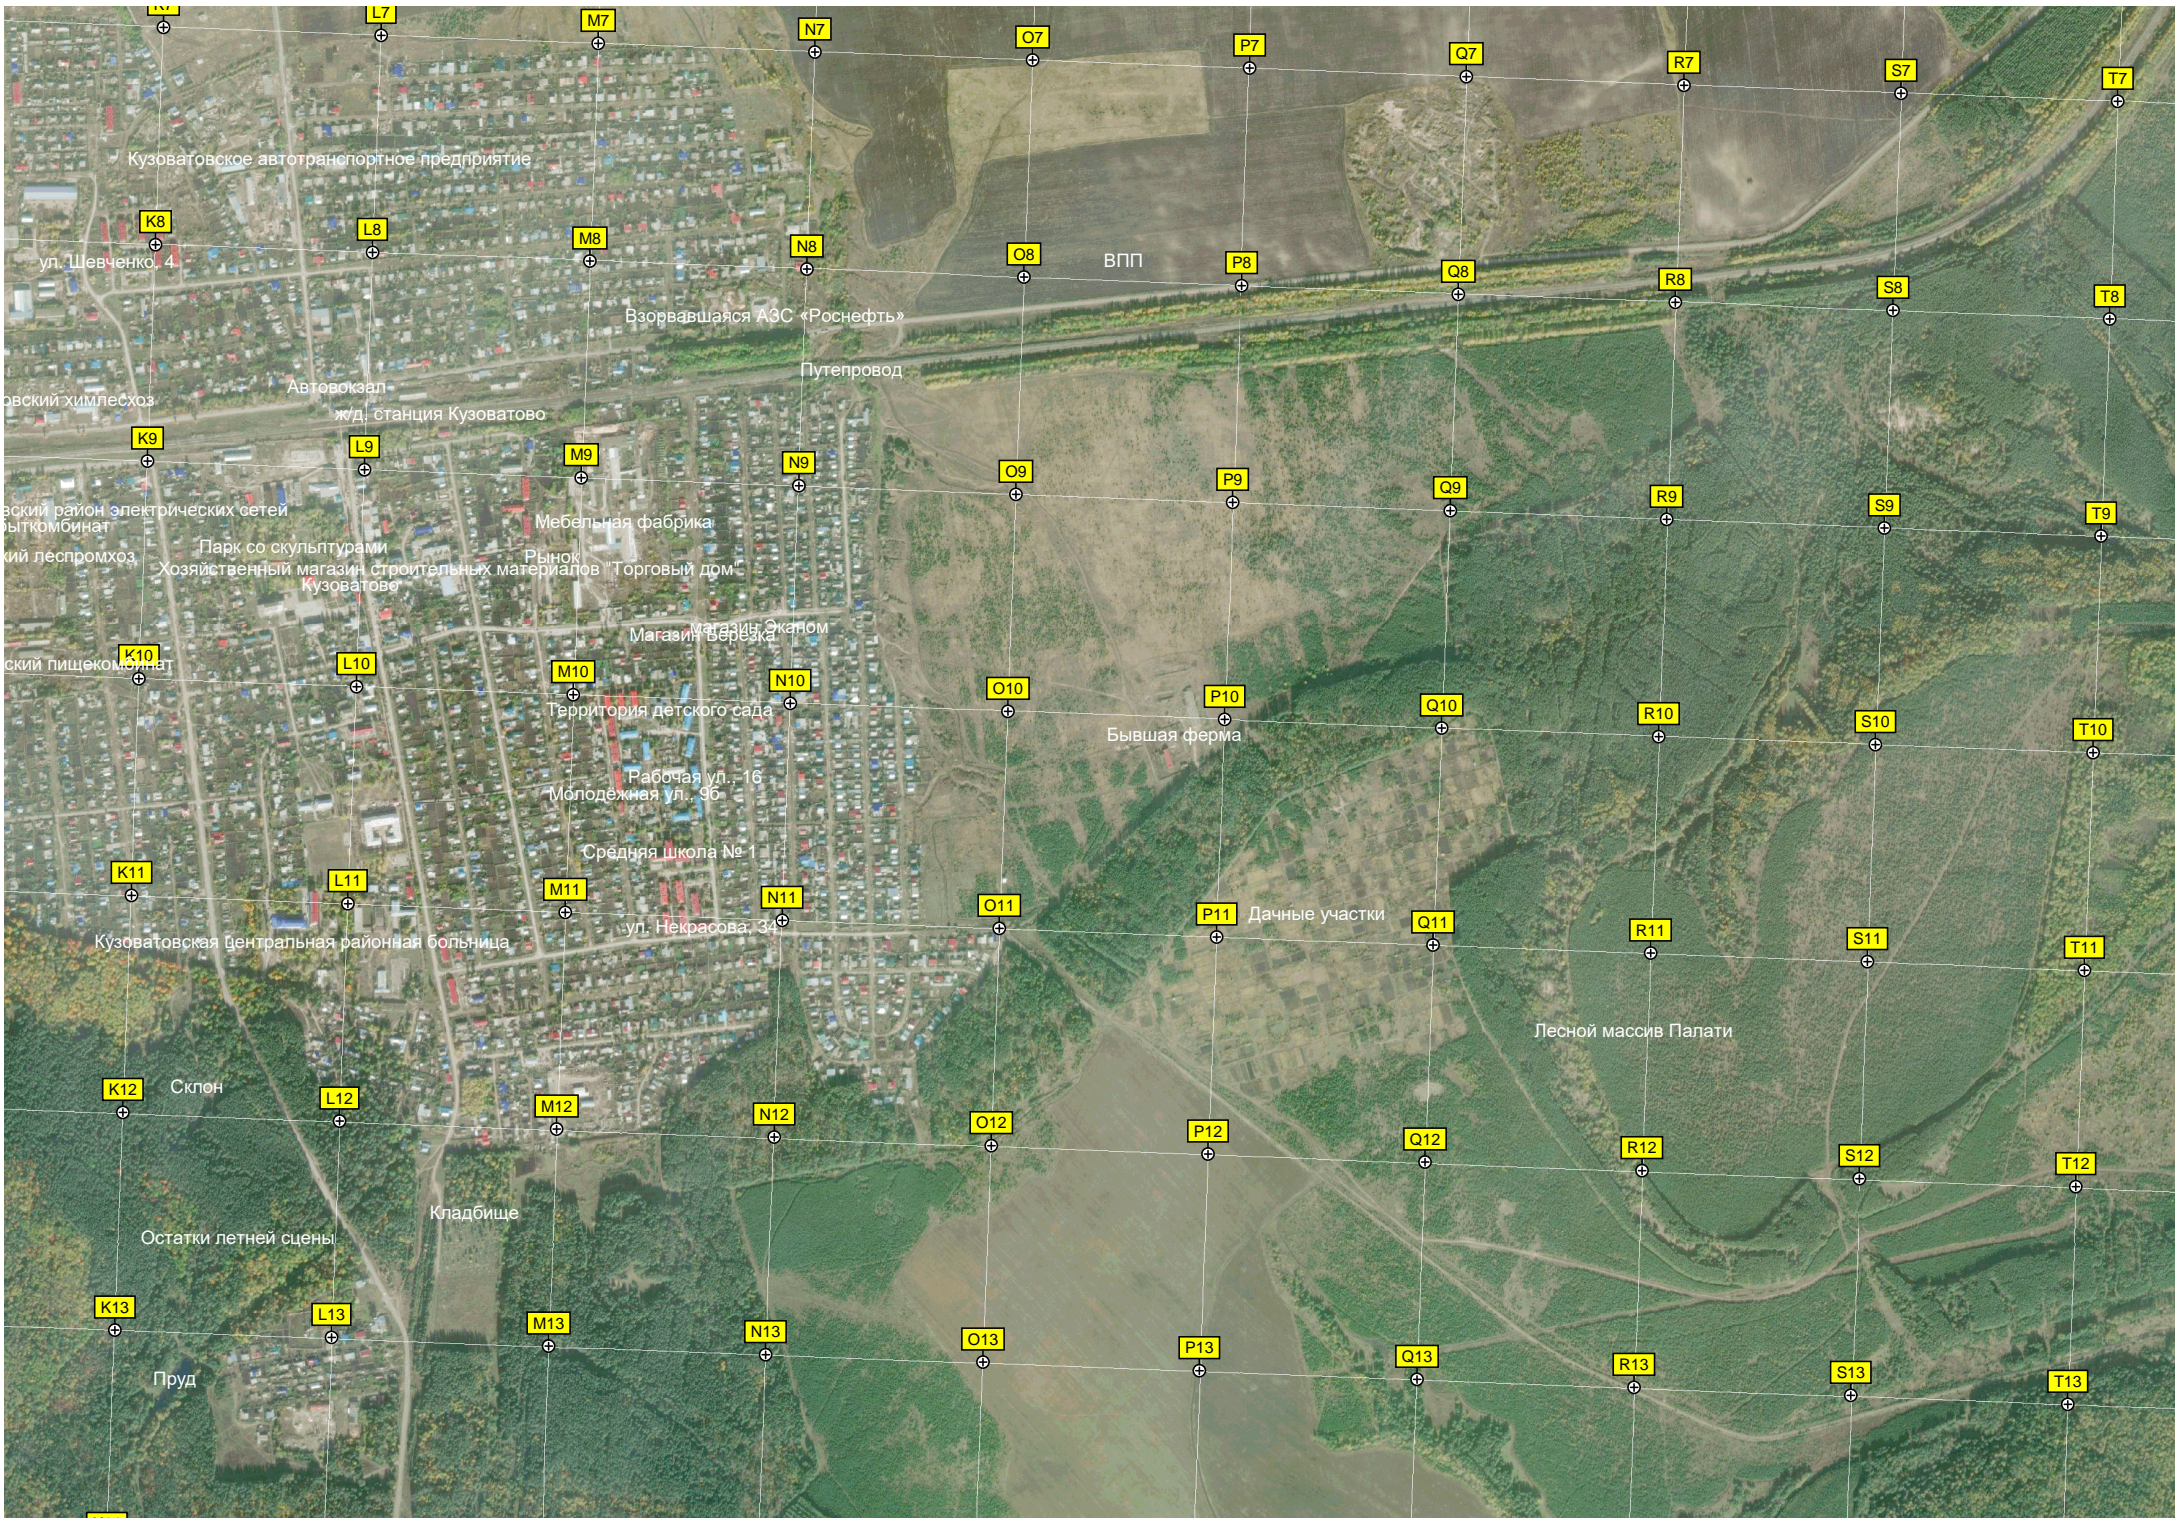

Кузоватовское автотранспортное предприятие

ул. Шевченко, 4

Взорвавшаяся АЗС «Роснефть»

Автостанция

ж.д. станция Кузоватово

Мебельная фабрика

Рынок

Кузоватово

Торговый дом

Магазин «Взгляд»

Магазин «Скала»

Территория детского сада

Бывшая ферма

Рабочая ул., 16

Молодежная ул., 3б

Средняя школа № 1

ул. Некрасова, 3а

Кузоватовская центральная районная больница

Склон

Остатки летней сцены

Пруд

Кладбище

Лесной массив Палати

ВПП

Путепровод

Бывшая ферма

Дачные участки