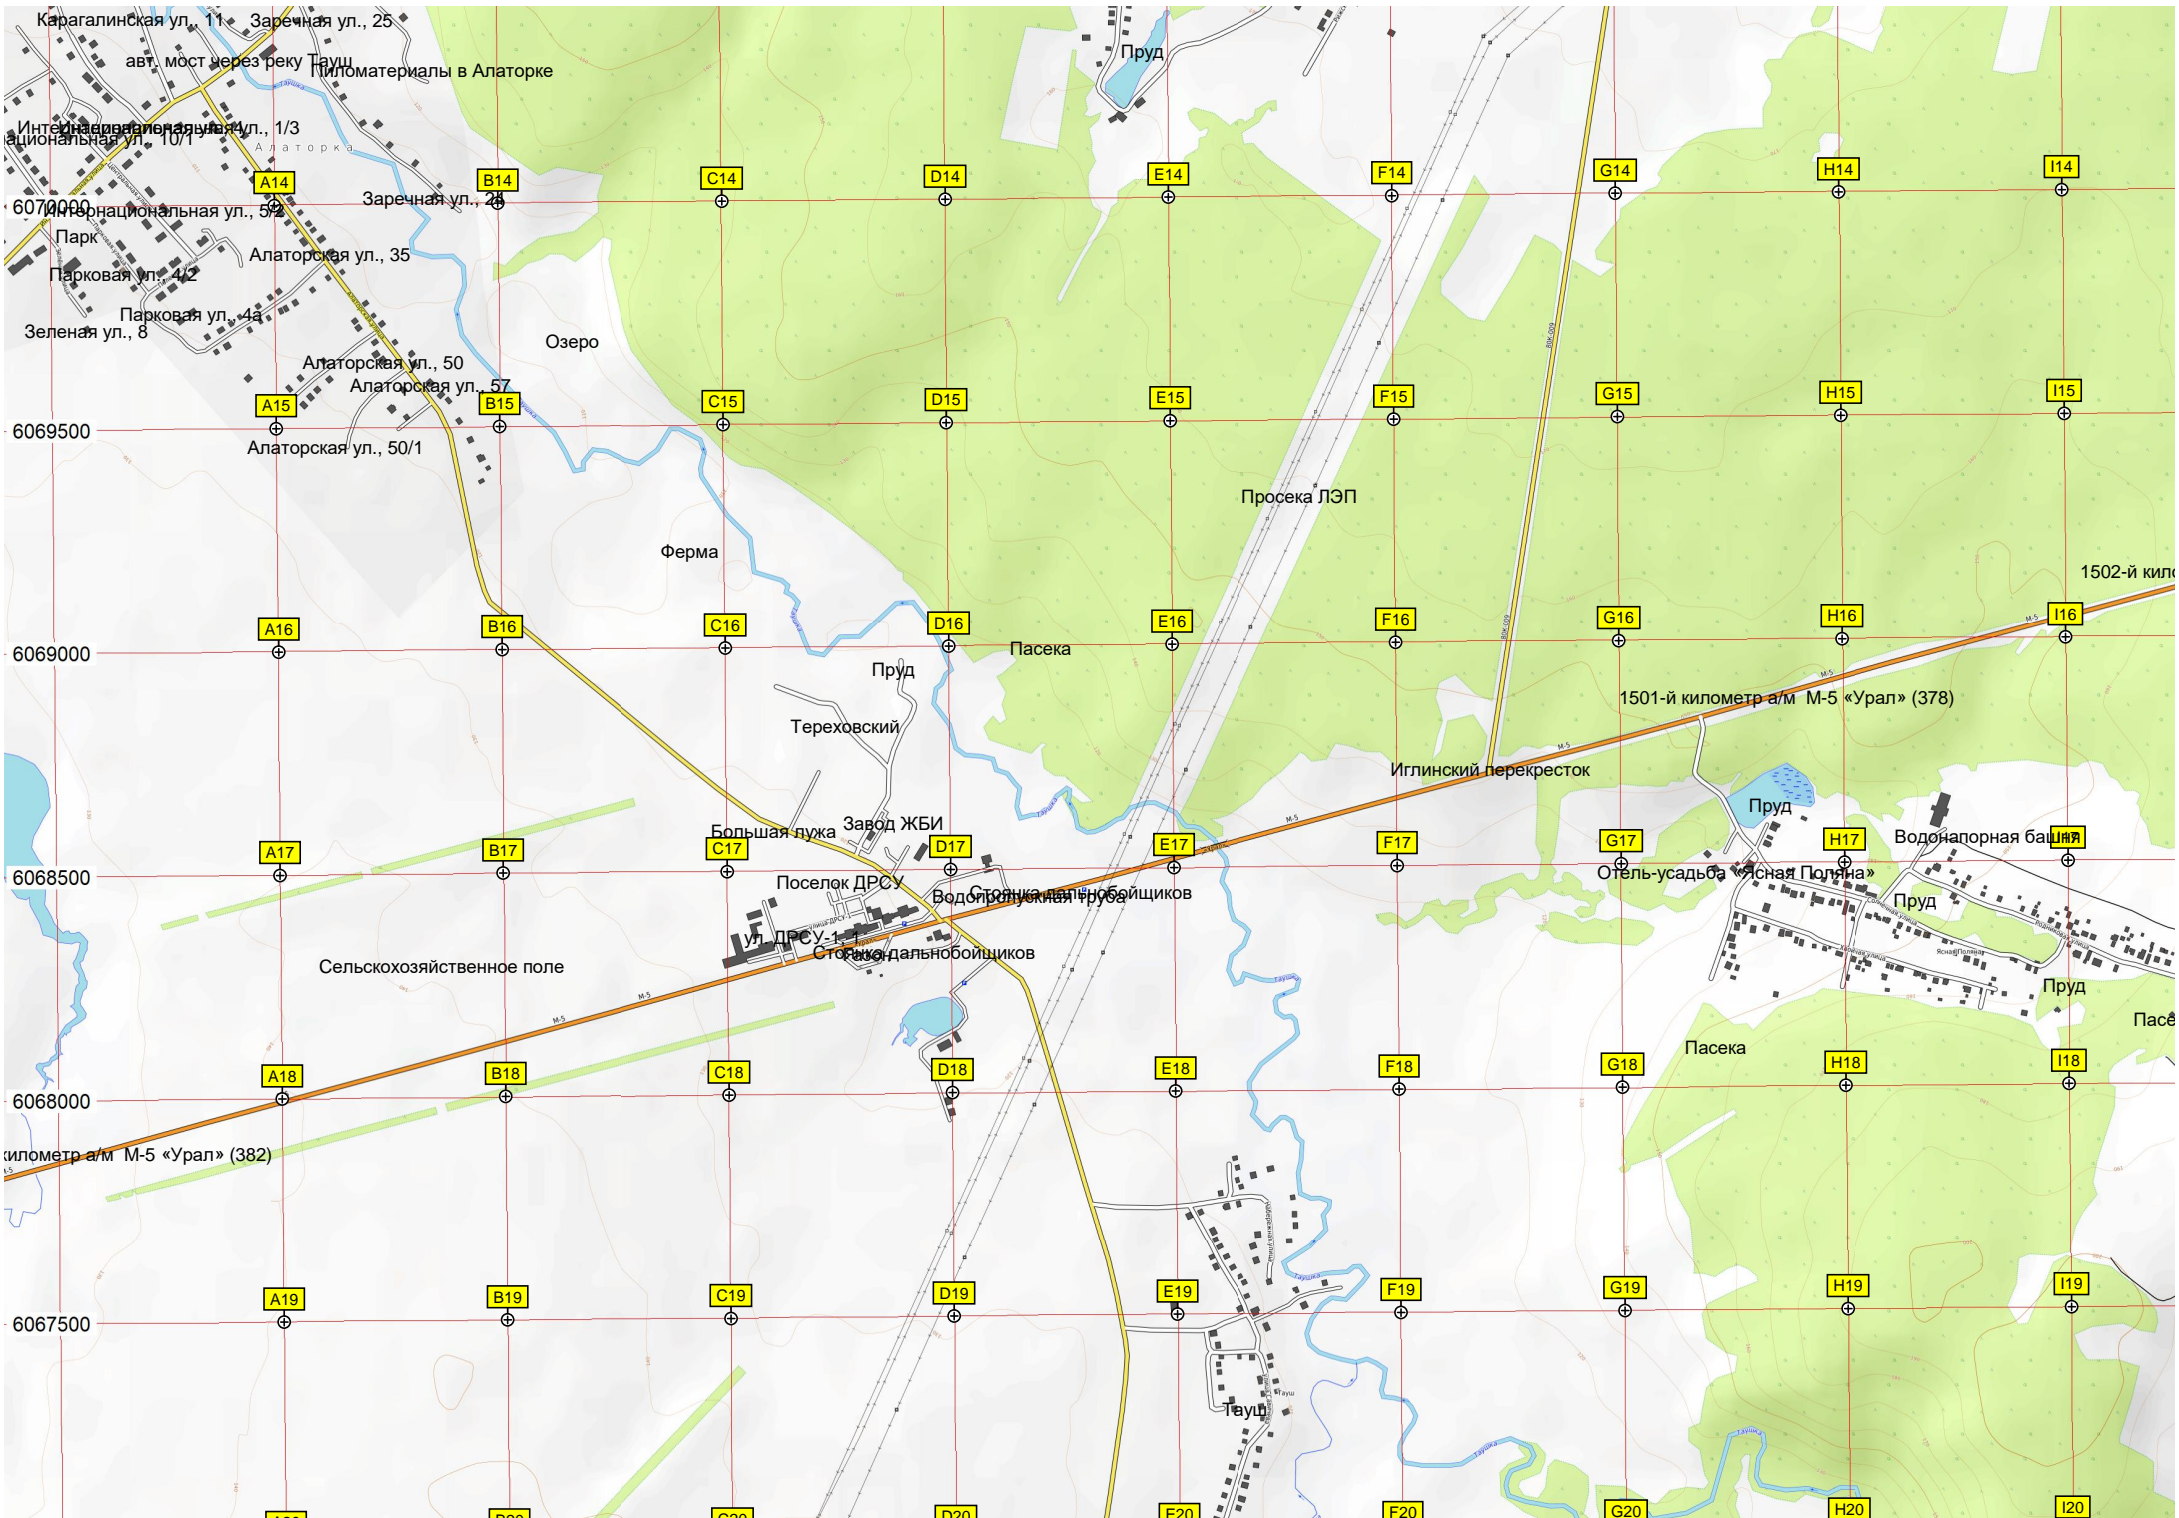

Дачный посёлок «Завидово»

1512-й километр а/м М

тр а/м М-5 «Урал» (372)

Пруд

пруд

Недостроенная 506-тильная дренажная система  
Дренаж  
1506-й километр а/м М-5 «Урал» (373)

1505-й километр а/м М-5 «Урал» (374)

1504-й километр а/м М-5 «Урал» (375)

1503-й километр а/м М-5 «Урал» (376)

1502-й километр а/м М-5 «Урал» (377)

СНО «Ясная поляна»

9 гектар

Урочище Ореховая Поляна

Водонапорная башня

Элеватор