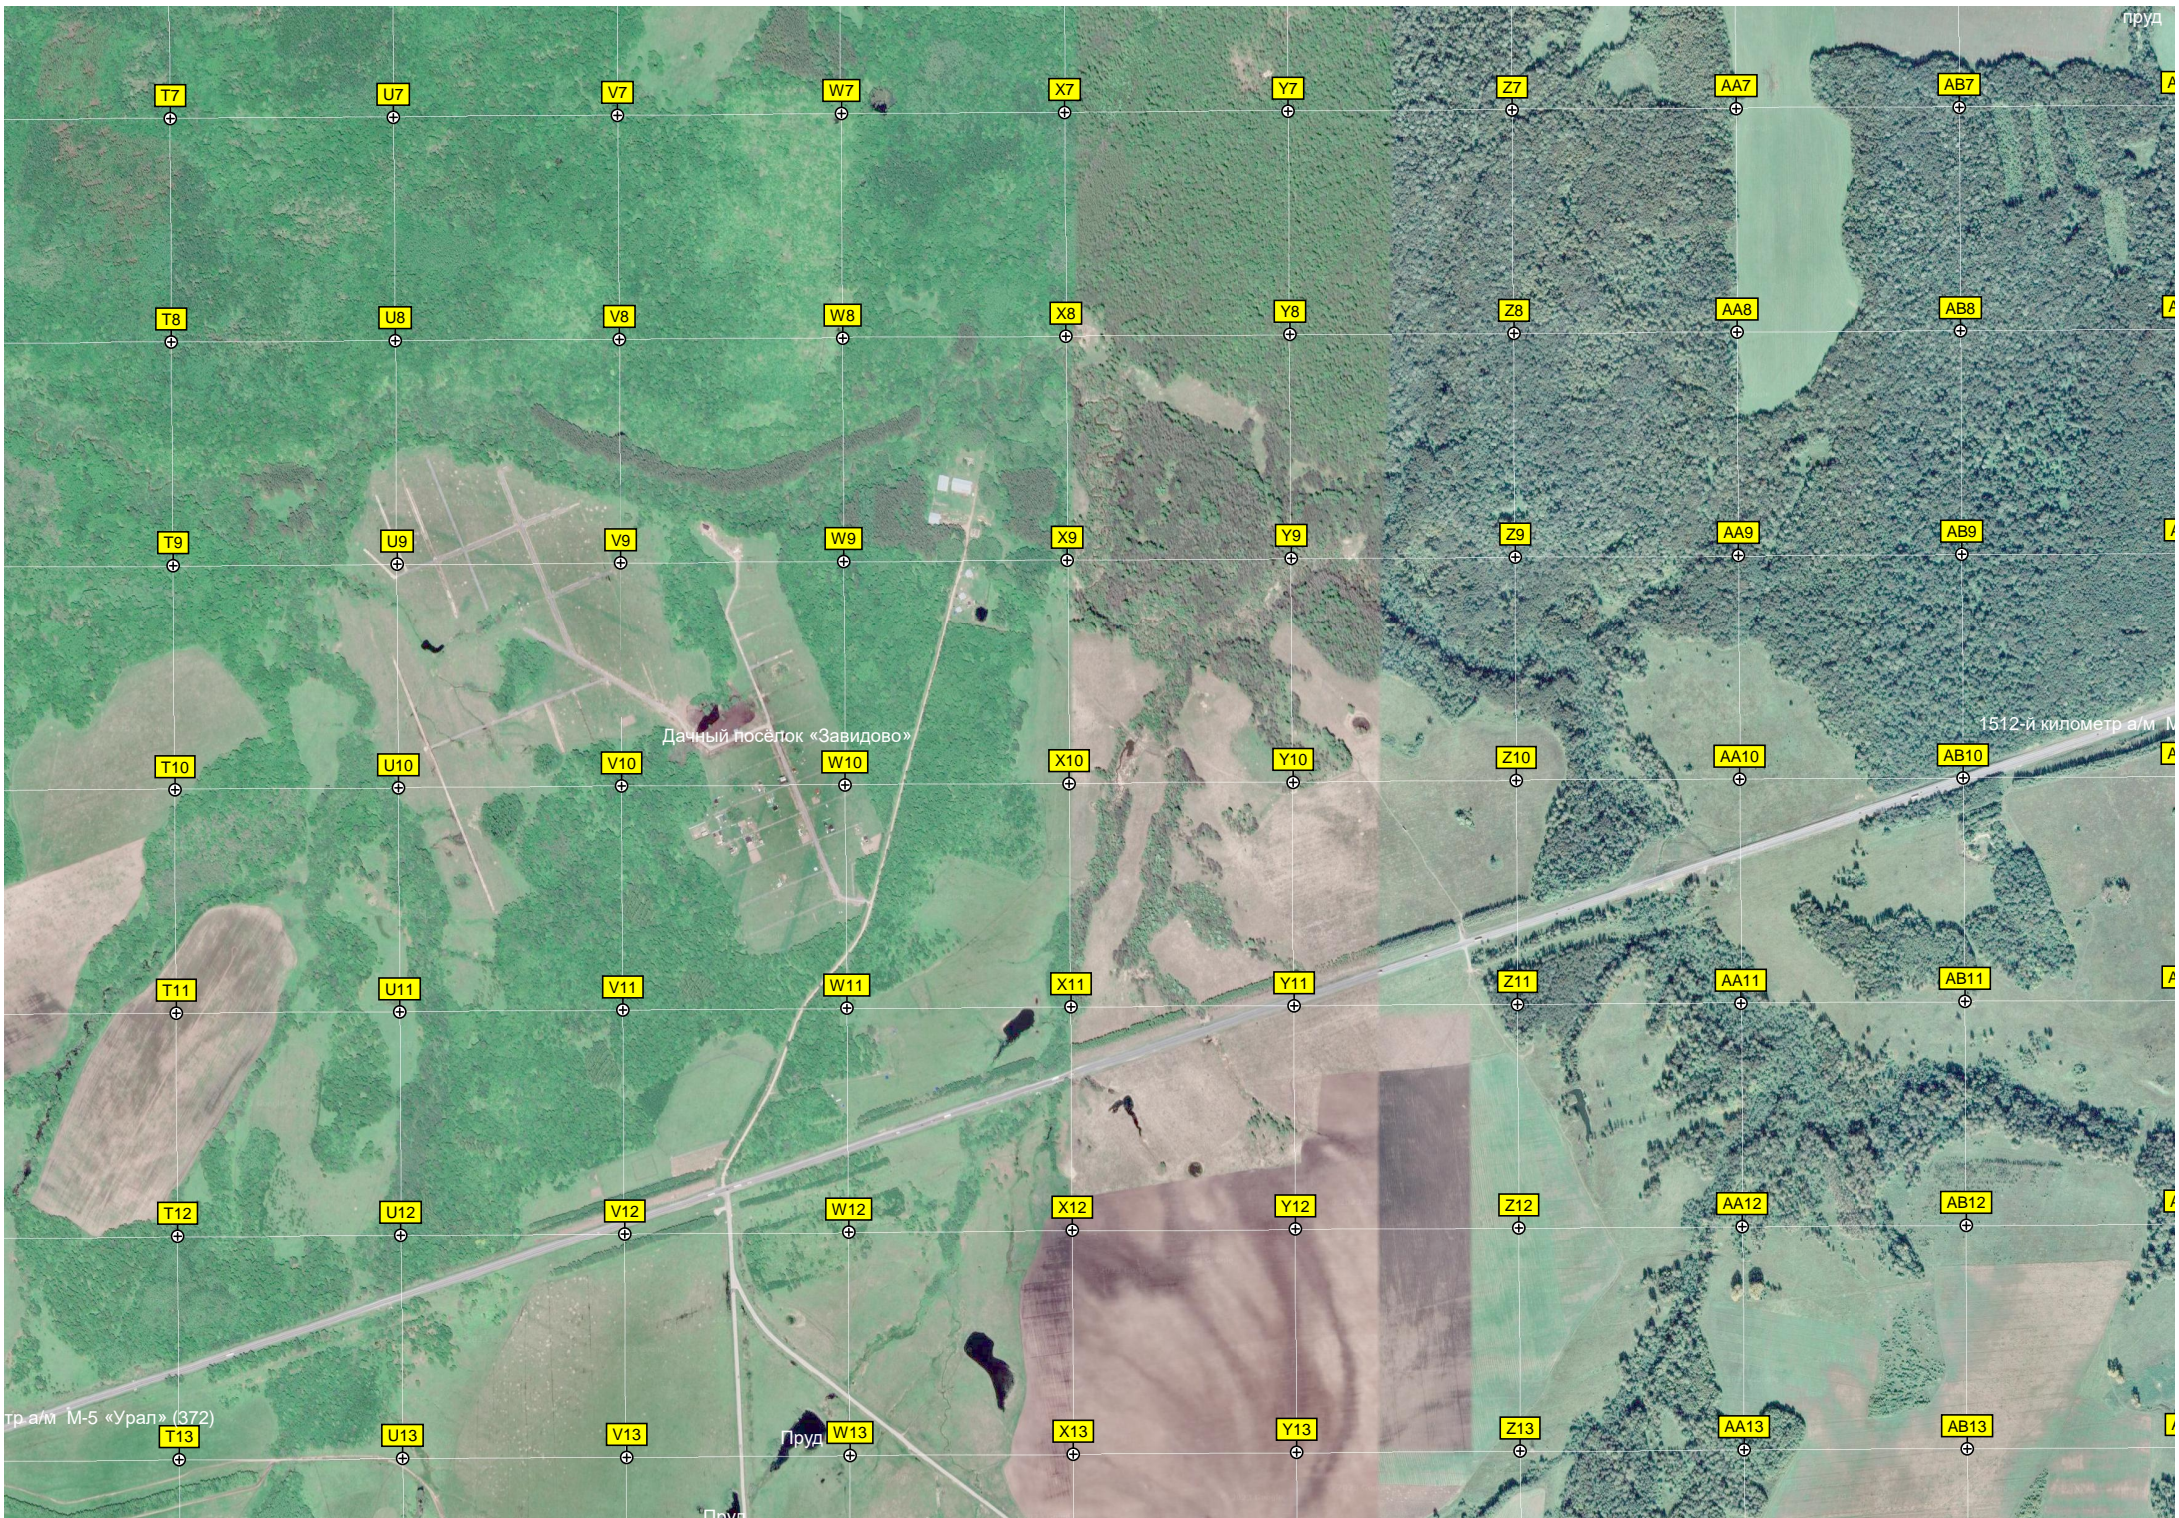

СО "Строитель-3"

Водопропускная труба реки Шиде

Субакаевский родник

СО "Оптимист" СТ "Липки"

Субакаево

Озеро

Урочище Балтийский Хутор

1507-й киломе

АЗС

Сгоревшее здание гостиницы

Дачный поселок «Завидово»

1512-й километр а/м М

тр а/м М-5 «Урал» (372)

Пруд

Пруд

Карагалинская ул., 11 Заречная ул., 25  
авт. мост через реку Тауш  
Пиломатериалы в Алаторке