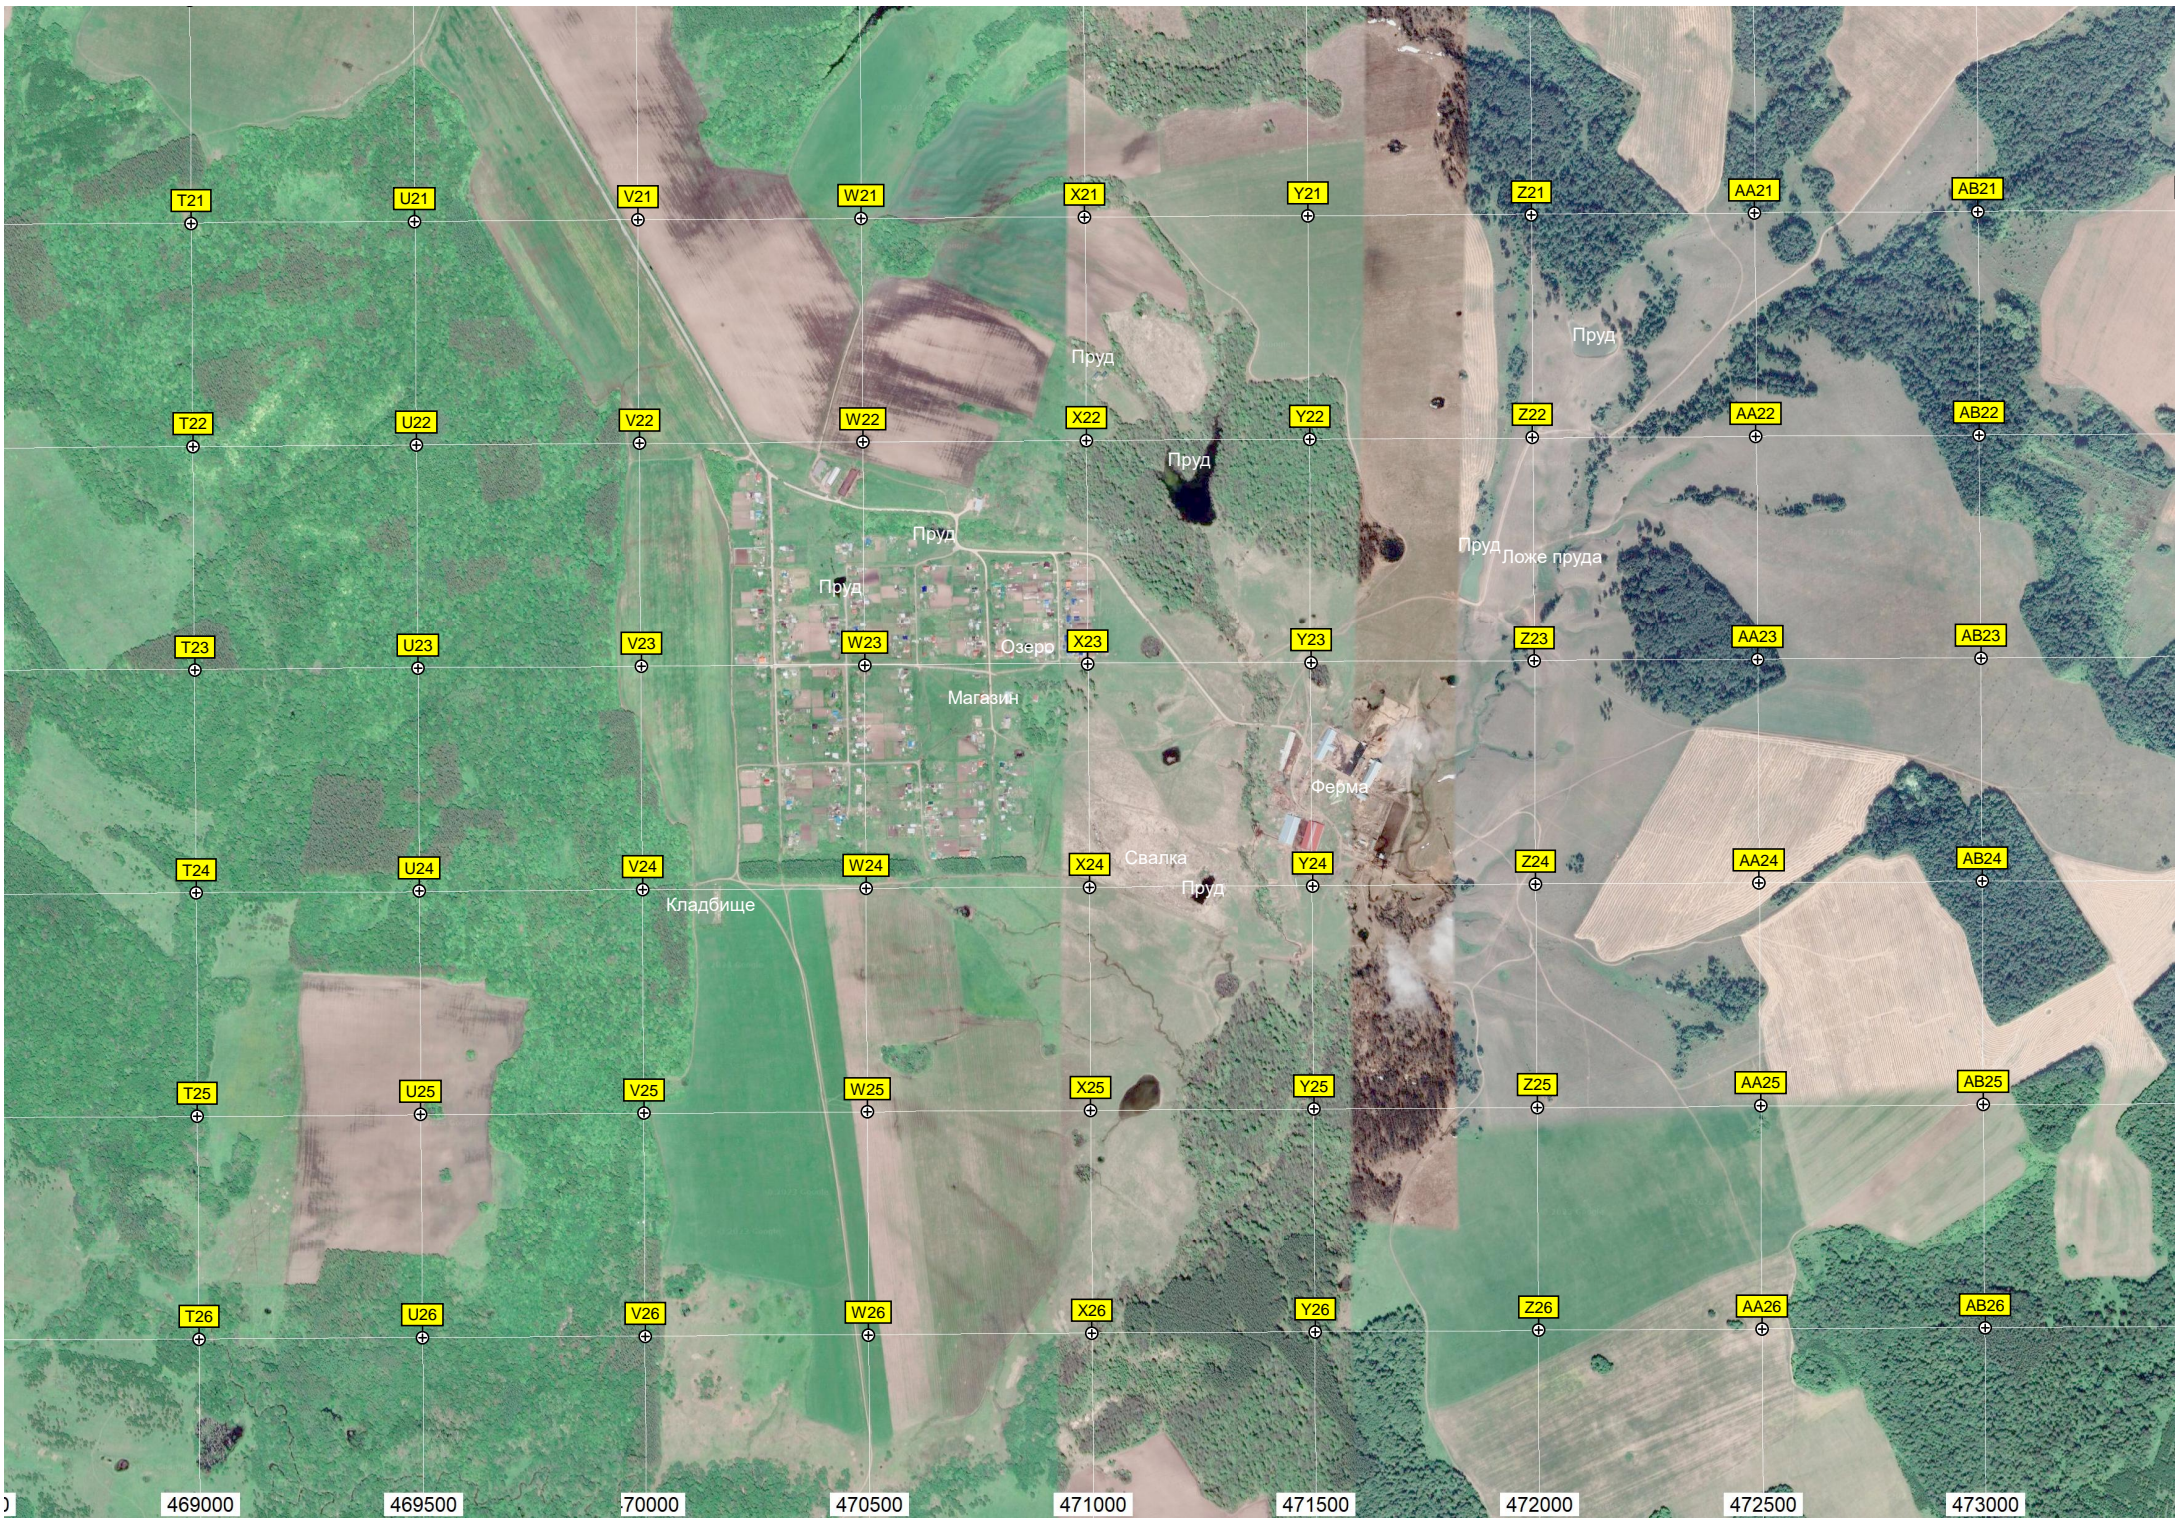

Водопропускная труба

Новая Березовка

ПС «Новоберезовка» 35 кВ

Водопропускная труба

Устье ручья без названия

Озеро

469000

469500