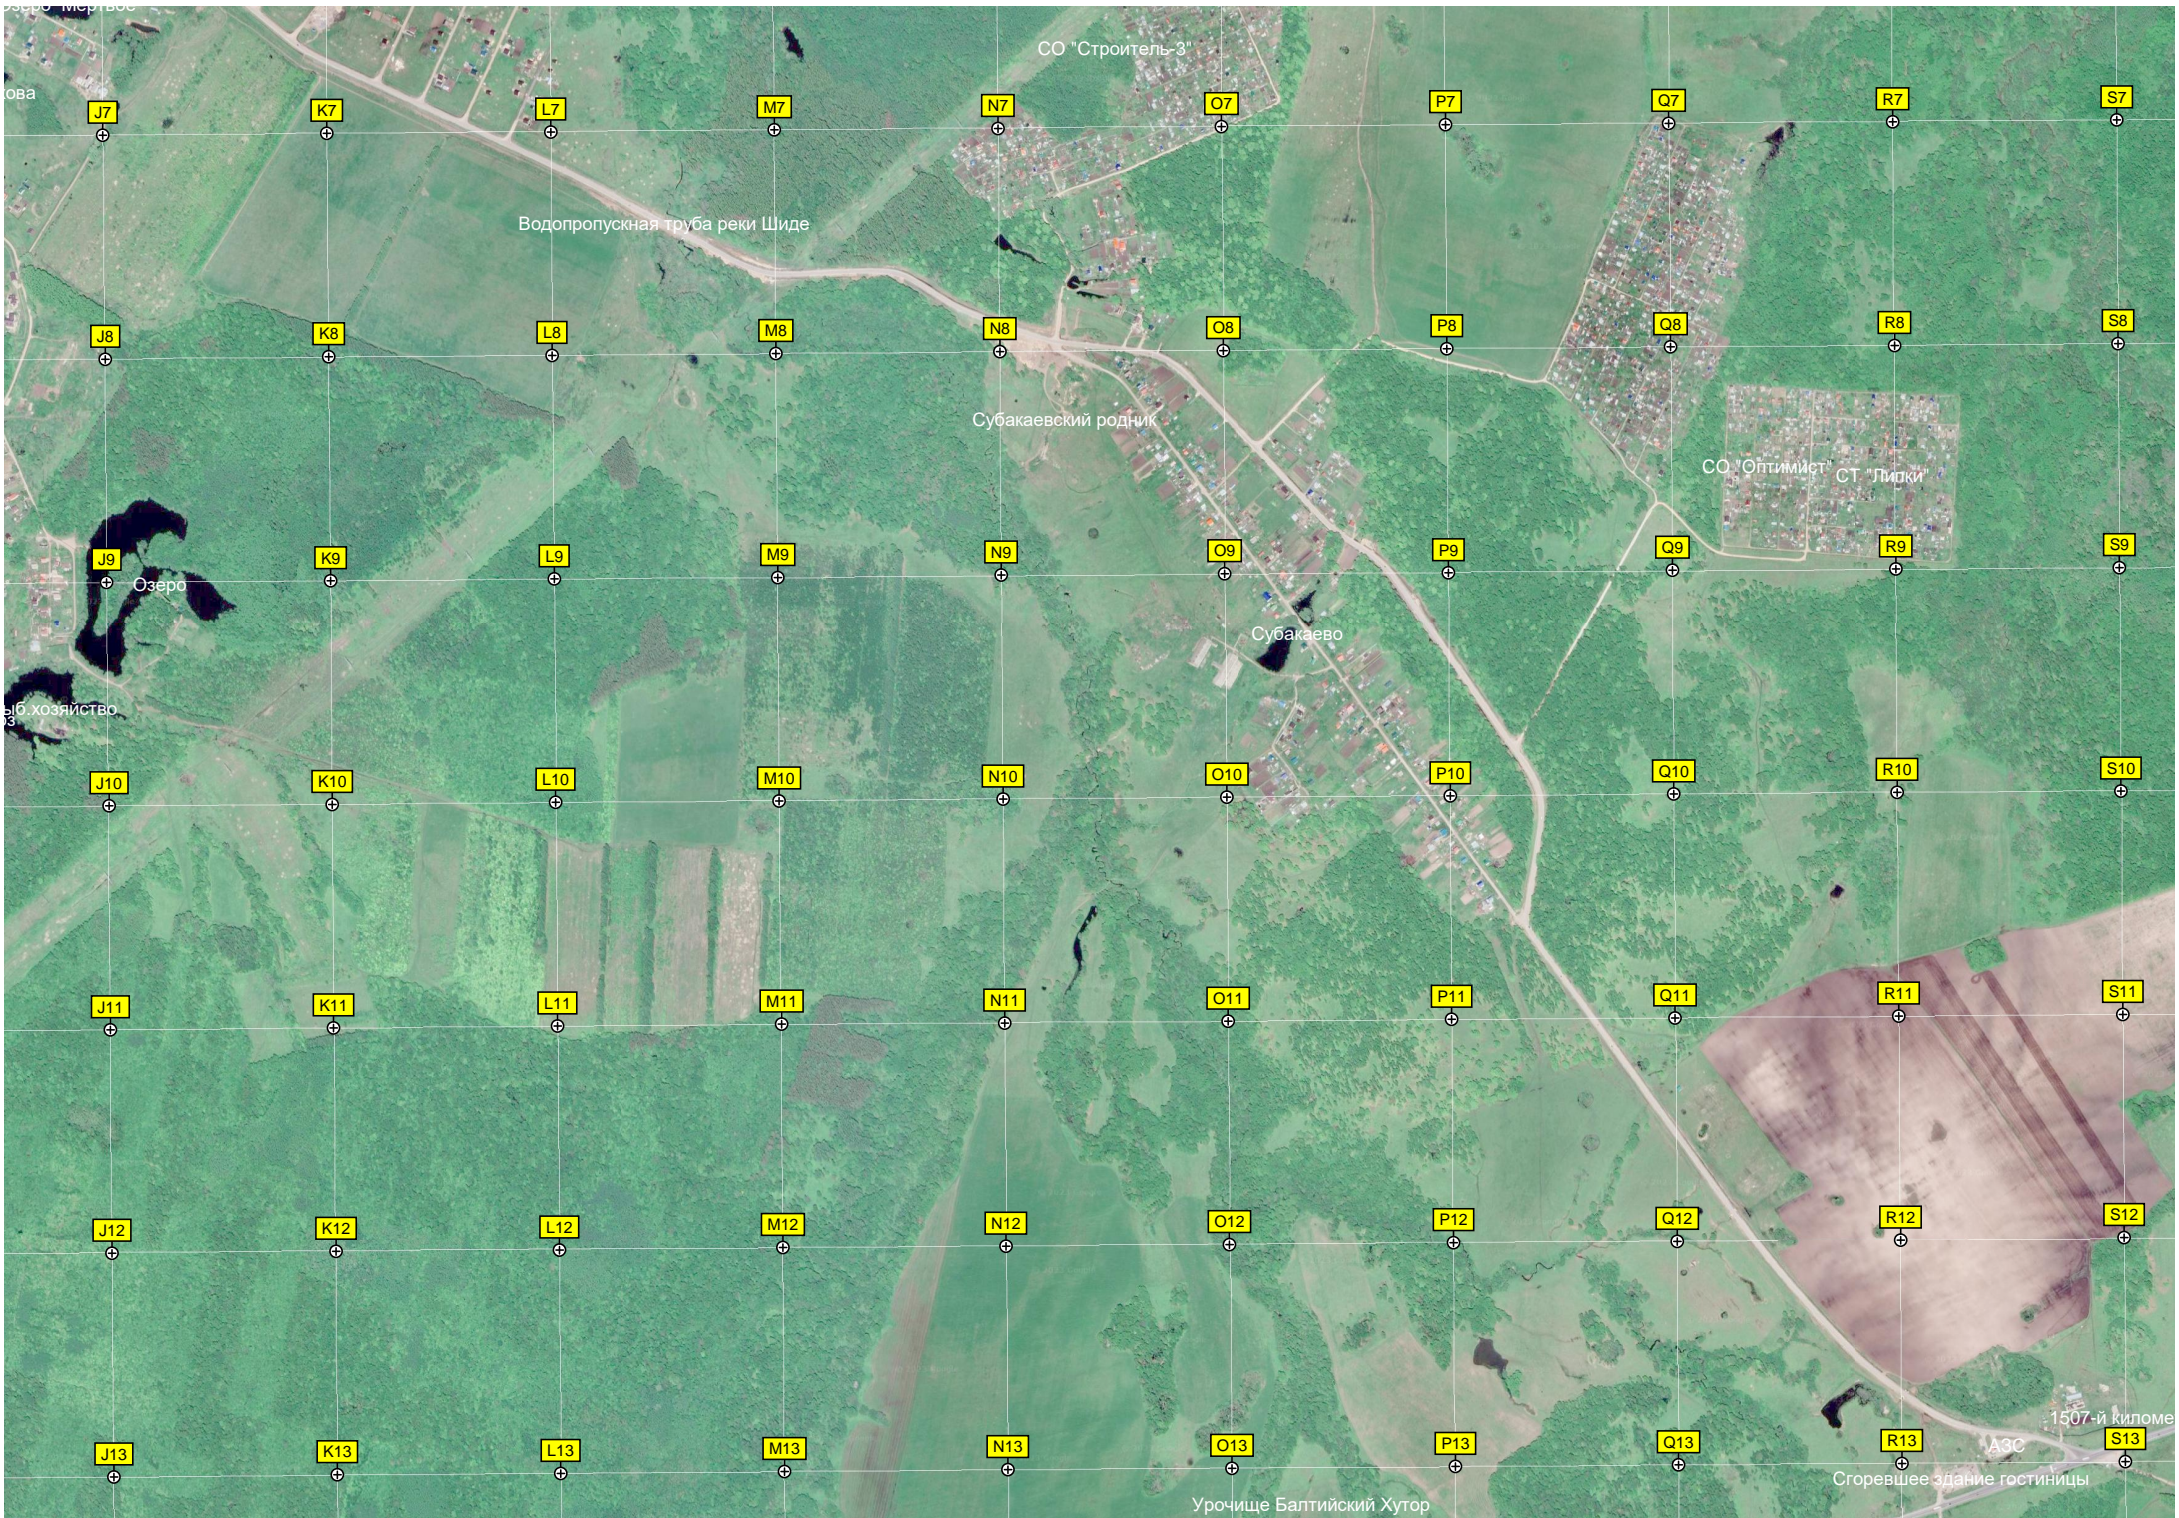

СО "Строитель-3"

Водопропускная труба реки Шиде

Субакаевский родник

СО "Оптимист" СТ "Липки"

Субакаево

Озеро

Урочище Балтийский Хутор

1507-й киломе

АЗС

Сгоревшее здание гостиницы